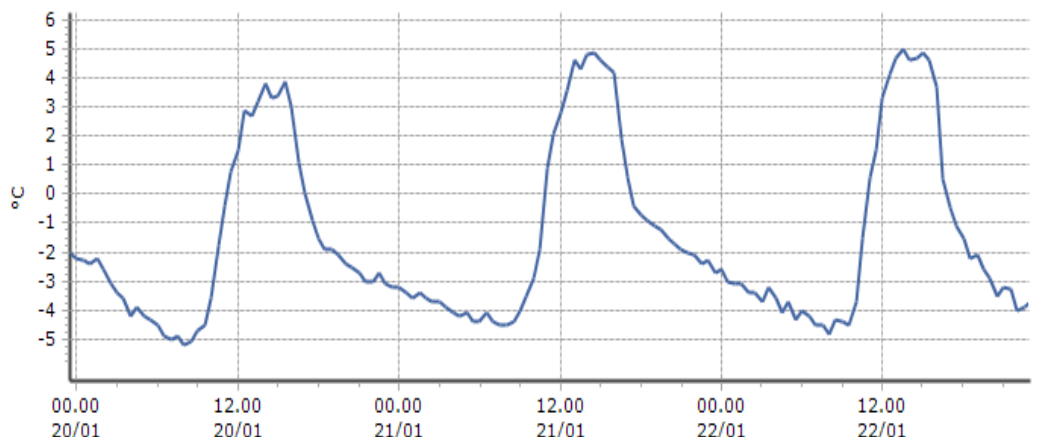

Ultime 6 ore

Trend temperature ultime 72 ore

Ora (locale)	Temperatura (°C)
18.00	-4,7
19.00	-4,9
20.00	-5,9
21.00	-5,9
22.00	-6,1
23.00	-6,3

**Saint-Vincent - Terme - Quota 626 m s.l.m.**

DATI RILEVATI

Ultime 6 ore

Trend temperature ultime 72 ore

Ora (locale)	Temperatura (°C)
18.00	0,3
19.00	-0,6
20.00	-1,5
21.00	-1,8
22.00	-2,2
23.00	-2,9

**Roisan - Preyl - Quota 935 m s.l.m.**

DATI RILEVATI

Ultime 6 ore

Trend temperature ultime 72 ore

Ora (locale)	Temperatura (°C)
18.00	-1,5
19.00	-2,1
20.00	-2,9
21.00	-3,2
22.00	-4,0
23.00	-3,7

**TEMPERATURE**  
Zona A

**Saint-Christophe - Aeroporto - Quota 545 m s.l.m.**

DATI RILEVATI

Ultime 6 ore

Trend temperature ultime 72 ore

Ora (locale)	Temperatura (°C)
18.00	-2,9
19.00	-4,3
20.00	-5,5
21.00	-6,1
22.00	-6,8
23.00	-6,5

**TEMPERATURE**

I dati riportati sono pubblicati in tempo reale, con cadenza oraria, e NON sono, perciò, validati\*.