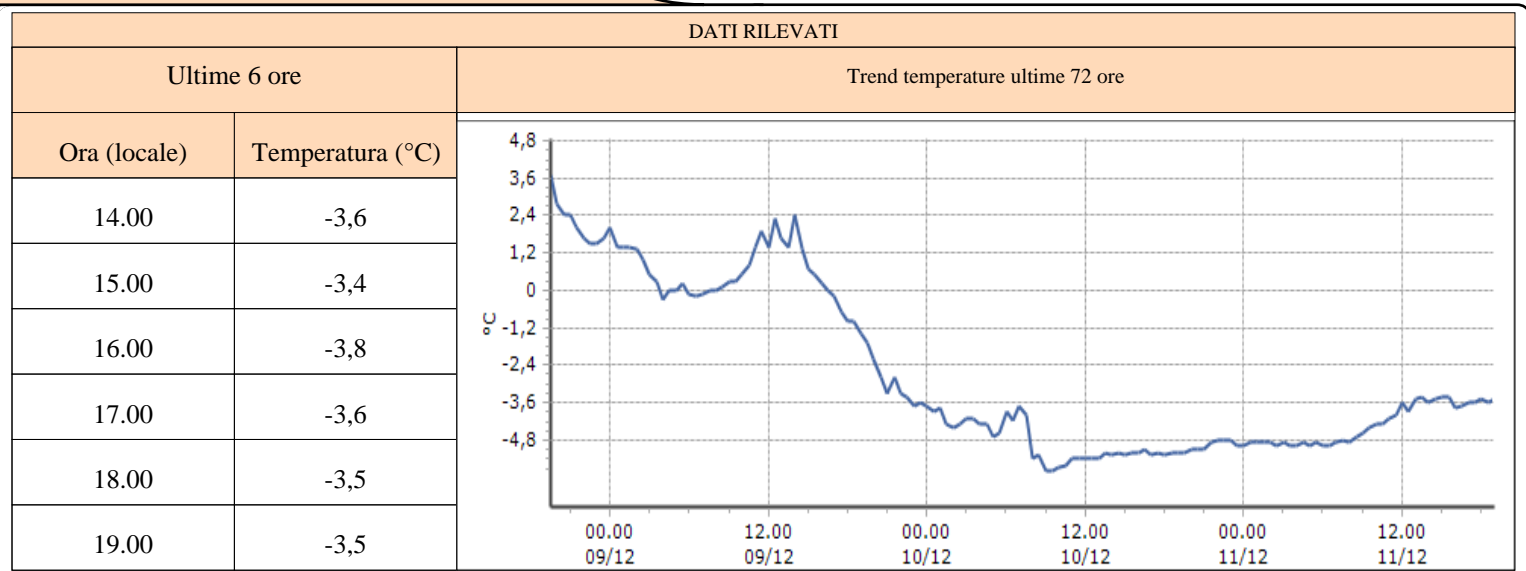

**Fénis - Clavalité - Quota 1531 m s.l.m.**

**Nus - Les Iles - Quota 534 m s.l.m.**

**Pollein - ponte Dora Baltea - Quota 545 m s.l.m.**

**TEMPERATURE**  
**Zona A**

**Valtournenche - Maen - Quota 1310 m s.l.m.**

**Saint-Denis - Raffort - Quota 840 m s.l.m.**

**Villeneuve - S.R. Saint-Nicolas - Quota 839 m s.l.m.**

**TEMPERATURE**  
**Zona A**

**Nus - Saint-Barthélemy - Osservatorio - Quota 1675 m s.l.m.**

DATI RILEVATI