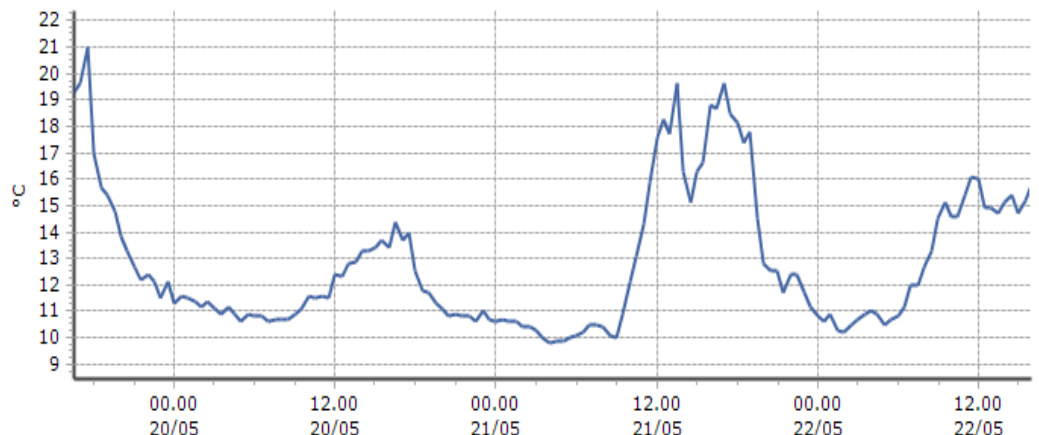

DATI RILEVATI

Ultime 6 ore

Trend temperature ultime 72 ore

Ora (locale)	Temperatura (°C)
11.00	10,8
12.00	10,9
13.00	10,4
14.00	9,3
15.00	10,6
16.00	10,8

Saint-Vincent - Terme - Quota 626 m s.l.m.

DATI RILEVATI

Ultime 6 ore

Trend temperature ultime 72 ore

Ora (locale)	Temperatura (°C)
11.00	16,0
12.00	16,2
13.00	15,2
14.00	14,5
15.00	14,8
16.00	15,2

Roisan - Preyl - Quota 935 m s.l.m.

DATI RILEVATI

Ultime 6 ore

Trend temperature ultime 72 ore

Ora (locale)	Temperatura (°C)
11.00	15,4
12.00	16,0
13.00	14,9
14.00	15,1
15.00	14,7
16.00	15,8

TEMPERATURE
Zona A

Saint-Christophe - Aeroporto - Quota 545 m s.l.m.

DATI RILEVATI

Ultime 6 ore

Trend temperature ultime 72 ore