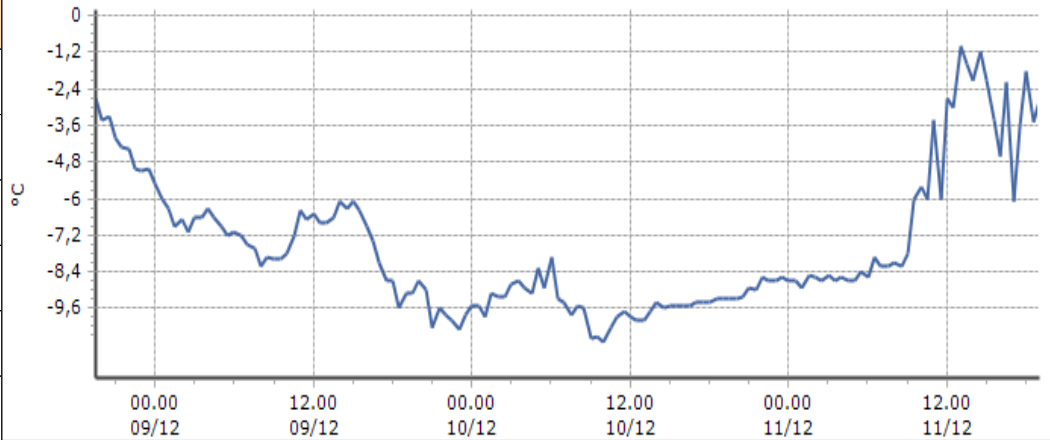

**Saint-Denis - Raffort - Quota 840 m s.l.m.**

**Villeneuve - S.R. Saint-Nicolas - Quota 839 m s.l.m.**

**TEMPERATURE**  
**Zona A**

**Nus - Saint-Barthélemy - Osservatorio - Quota 1675 m s.l.m.**

DATI RILEVATI

Ultime 6 ore

Trend temperature ultime 72 ore

Ora (locale)	Temperatura (°C)
14.00	-2,1
15.00	-2,1
16.00	-4,6
17.00	-6,1
18.00	-1,8
19.00	-2,8

**Saint-Vincent - Terme - Quota 626 m s.l.m.**

DATI RILEVATI

Ultime 6 ore