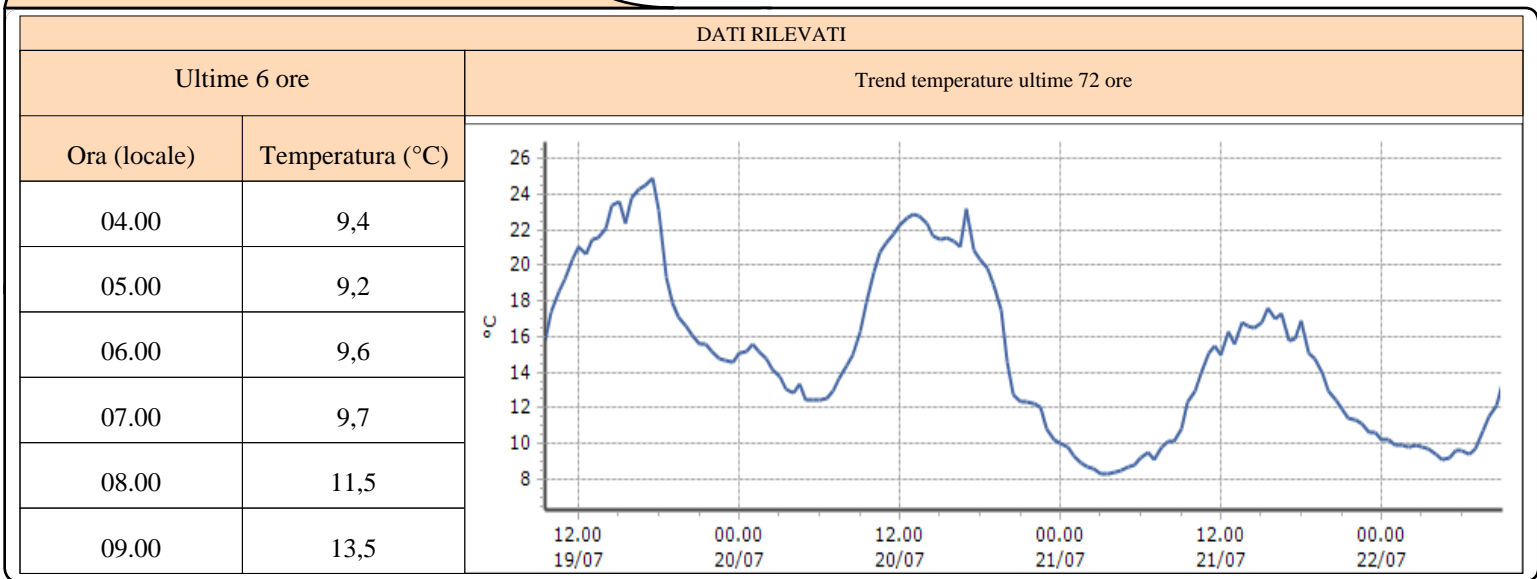

Aymavilles - ponte Dora Baltea - Centrale idroelettrica - Quota 618 m s.l.m.

DATI RILEVATI

Ultime 6 ore

Trend temperature ultime 72 ore

Ora (locale)	Temperatura (°C)
04.00	13,3
05.00	12,1
06.00	14,3
07.00	19,3
08.00	19,9
09.00	20,4

Chamois - Lac de Lou - Quota 2020 m s.l.m.

DATI RILEVATI

Ultime 6 ore

Trend temperature ultime 72 ore

Ora (locale)	Temperatura (°C)
04.00	6,6
05.00	6,2
06.00	6,4
07.00	9,4
08.00	13,3
09.00	15,2

TEMPERATURE
Zona A

Fénis - Clavalité - Quota 1531 m s.l.m.

Nus - Les Iles - Quota 534 m s.l.m.

Pollein - ponte Dora Baltea - Quota 545 m s.l.m.

TEMPERATURE
Zona A

Valtournenche - Maen - Quota 1310 m s.l.m.

DATI RILEVATI

Ultime 6 ore