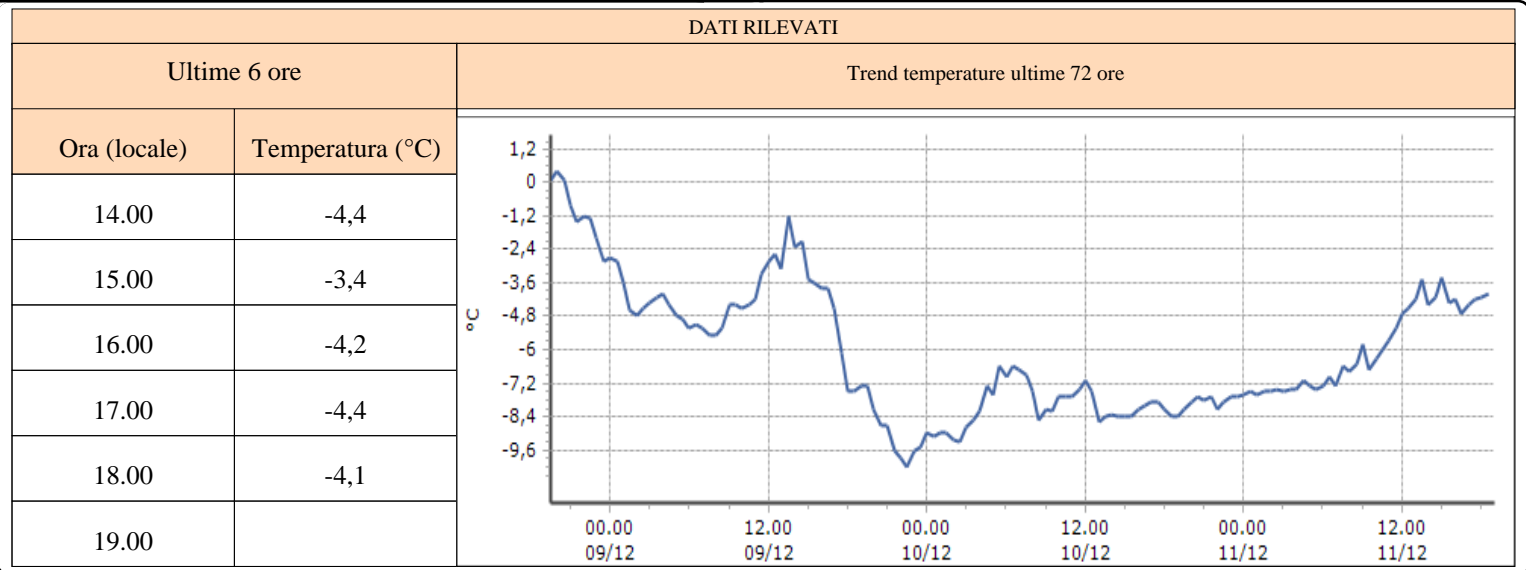

**Fénis - Clavalité - Quota 1531 m s.l.m.**

**Nus - Les Iles - Quota 534 m s.l.m.**

**Pollein - ponte Dora Baltea - Quota 545 m s.l.m.**

**TEMPERATURE**  
**Zona A**

**Valtournenche - Maen - Quota 1310 m s.l.m.**

**Saint-Denis - Raffort - Quota 840 m s.l.m.**

**Villeneuve - S.R. Saint-Nicolas - Quota 839 m s.l.m.**

**TEMPERATURE**  
**Zona A**

**Nus - Saint-Barthélemy - Osservatorio - Quota 1675 m s.l.m.**

DATI RILEVATI