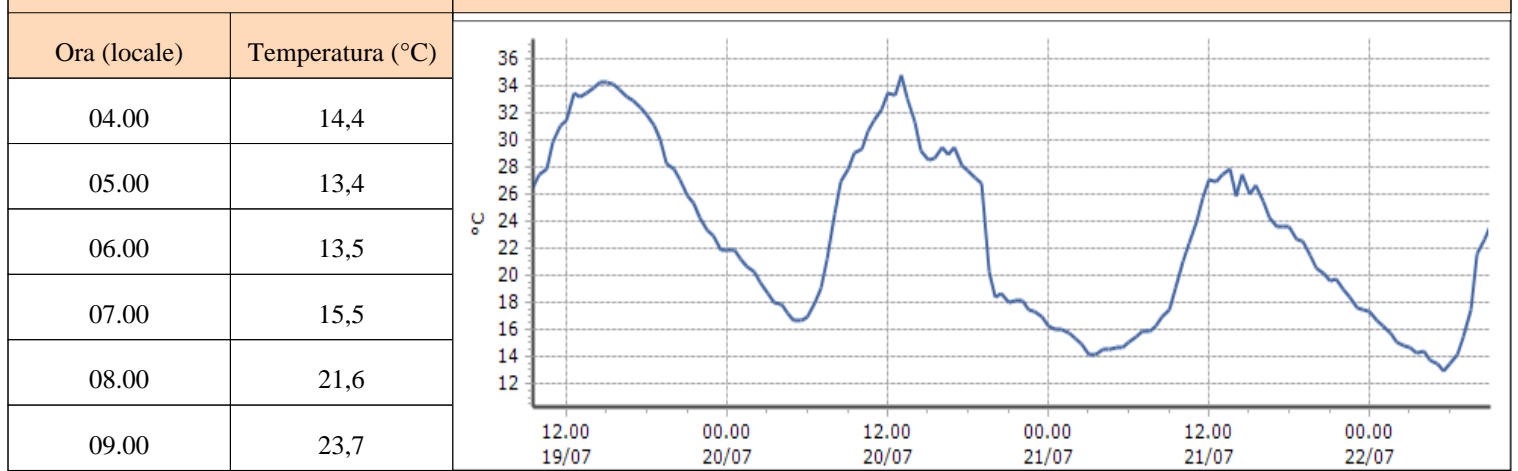

Roisan - Preyl - Quota 935 m s.l.m.

TEMPERATURE
Zona A

Saint-Christophe - Aeroporto - Quota 545 m s.l.m.

DATI RILEVATI

Ultime 6 ore

Trend temperature ultime 72 ore

TEMPERATURE

I dati riportati sono pubblicati in tempo reale, con cadenza oraria, e NON sono, perciò, validati*.

Ultime 6 ore: si riporta nella tabella il dato puntuale relativo alle ultime 6 ore a partire dall'ultimo dato disponibile.

Trend temperature ultime 72 ore: si riporta il dato termometrico a cadenza semioraria relativo alle ultime 72 ore.