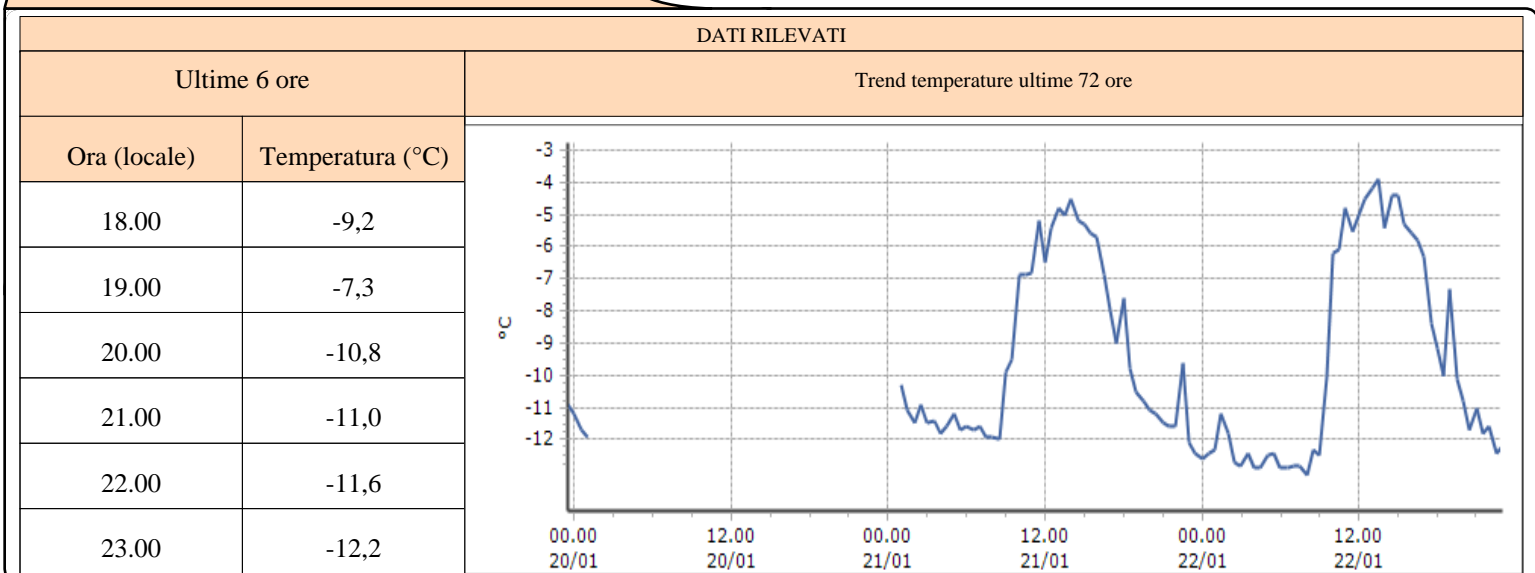

**TEMPERATURE**  
Zona A

**Arvier - Chaménçon - Quota 1238 m s.l.m.**

**Aymavilles - ponte Dora Baltea - Centrale idroelettrica - Quota 618 m s.l.m.**

**Chamois - Lac de Lou - Quota 2020 m s.l.m.**

**TEMPERATURE**  
**Zona A**