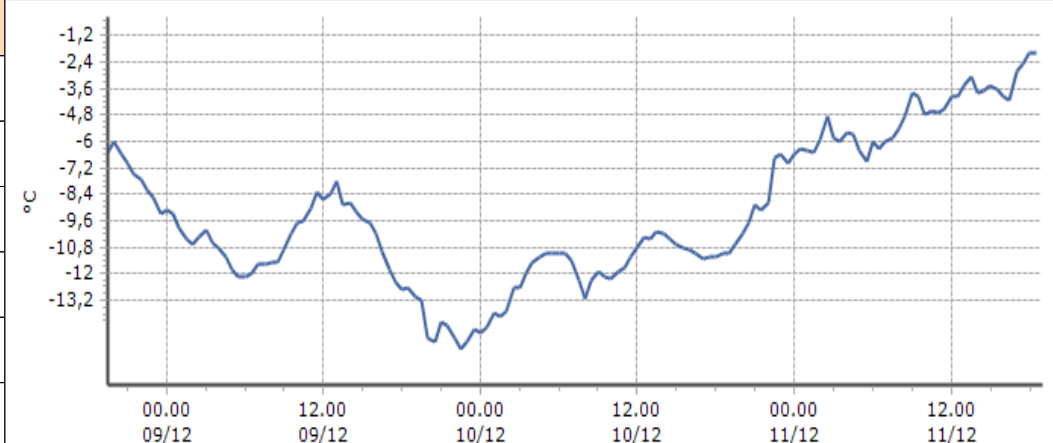

**TEMPERATURE**  
**Zona A**

**Arvier - Chamençon - Quota 1238 m s.l.m.**

DATI RILEVATI

Ultime 6 ore

Trend temperature ultime 72 ore

Ora (locale)	Temperatura (°C)
14.00	-4,2
15.00	-4,3
16.00	-4,4
17.00	-4,5
18.00	-4,5
19.00	

**Aymavilles - Centrale idroelettrica - Quota 618 m s.l.m.**

DATI RILEVATI

Ultime 6 ore

Trend temperature ultime 72 ore

Ora (locale)	Temperatura (°C)
14.00	-2,2
15.00	-3,0
16.00	-3,3
17.00	-3,4
18.00	-3,4
19.00	

**Chamois - Lac de Lou - Quota 2020 m s.l.m.**

DATI RILEVATI

Ultime 6 ore

Trend temperature ultime 72 ore

Ora (locale)	Temperatura (°C)
14.00	-3,8
15.00	-3,5
16.00	-4,0
17.00	-2,8
18.00	-2,0
19.00	

**TEMPERATURE**  
**Zona A**