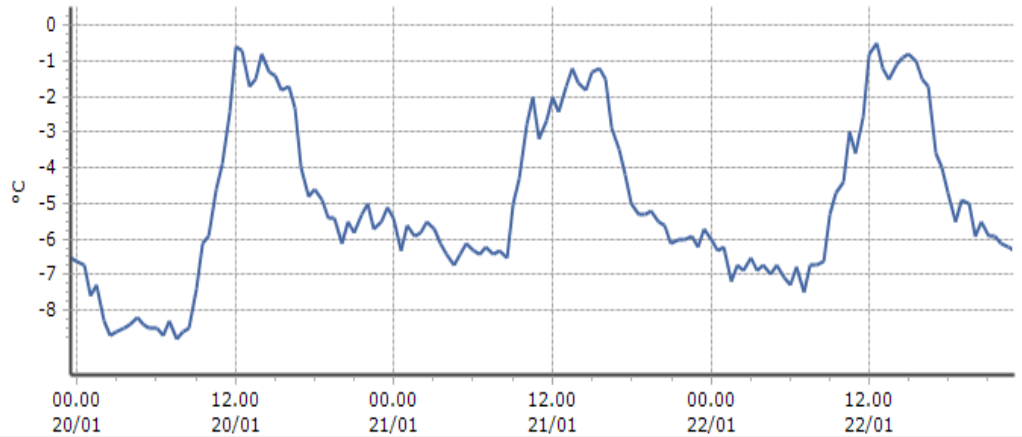

**Saint-Denis - Raffort - Quota 840 m s.l.m.**

**Villeneuve - S.R. Saint-Nicolas - Quota 839 m s.l.m.**

**TEMPERATURE**  
**Zona A**

**Nus - Saint-Barthélemy - Osservatorio - Quota 1675 m s.l.m.**

DATI RILEVATI

Ultime 6 ore

Trend temperature ultime 72 ore

Ora (locale)	Temperatura (°C)
18.00	-4,7
19.00	-4,9
20.00	-5,9
21.00	-5,9
22.00	-6,1
23.00	-6,3

**Saint-Vincent - Terme - Quota 626 m s.l.m.**

DATI RILEVATI

Ultime 6 ore