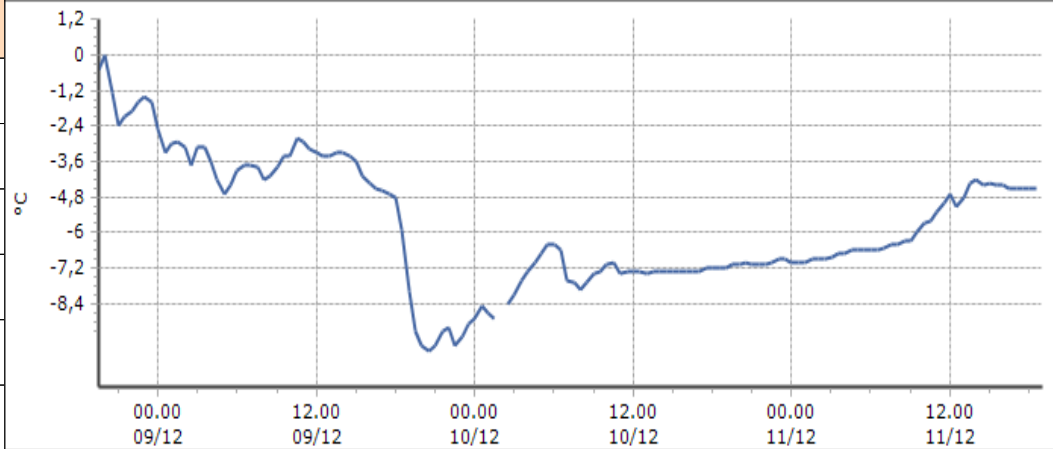

TEMPERATURE  
Zona A

Arvier - Chamençon - Quota 1238 m s.l.m.  
Aymavilles - Centrale idroelettrica - Quota 618 m s.l.m.  
Chamois - Lac de Lou - Quota 2020 m s.l.m.  
Fénis - Clavalité - Quota 1531 m s.l.m.  
Nus - Les Iles - Quota 534 m s.l.m.  
Pollein - ponte Dora Baltea - Quota 545 m s.l.m.  
Valtournenche - Maen - Quota 1310 m s.l.m.  
Saint-Denis - Raffort - Quota 840 m s.l.m.  
Villeneuve - S.R. Saint-Nicolas - Quota 839 m s.l.m.  
Nus - Saint-Barthélemy - Osservatorio - Quota 1675 m s.l.m.  
Saint-Vincent - Terme - Quota 626 m s.l.m.  
Roisan - Preyl - Quota 935 m s.l.m.  
Saint-Christophe - Aeroporto - Quota 545 m s.l.m.  
Informazioni ...

**TEMPERATURE**  
**Zona A**

**Arvier - Chamençon - Quota 1238 m s.l.m.**

DATI RILEVATI

Ultime 6 ore

Trend temperature ultime 72 ore

Ora (locale)	Temperatura (°C)
14.00	-4,2
15.00	-4,3
16.00	-4,4
17.00	-4,5
18.00	-4,5
19.00	

**Aymavilles - Centrale idroelettrica - Quota 618 m s.l.m.**

DATI RILEVATI

Ultime 6 ore

Trend temperature ultime 72 ore

Ora (locale)	Temperatura (°C)
14.00	-2,2
15.00	-3,0
16.00	-3,3
17.00	-3,4
18.00	-3,4
19.00	