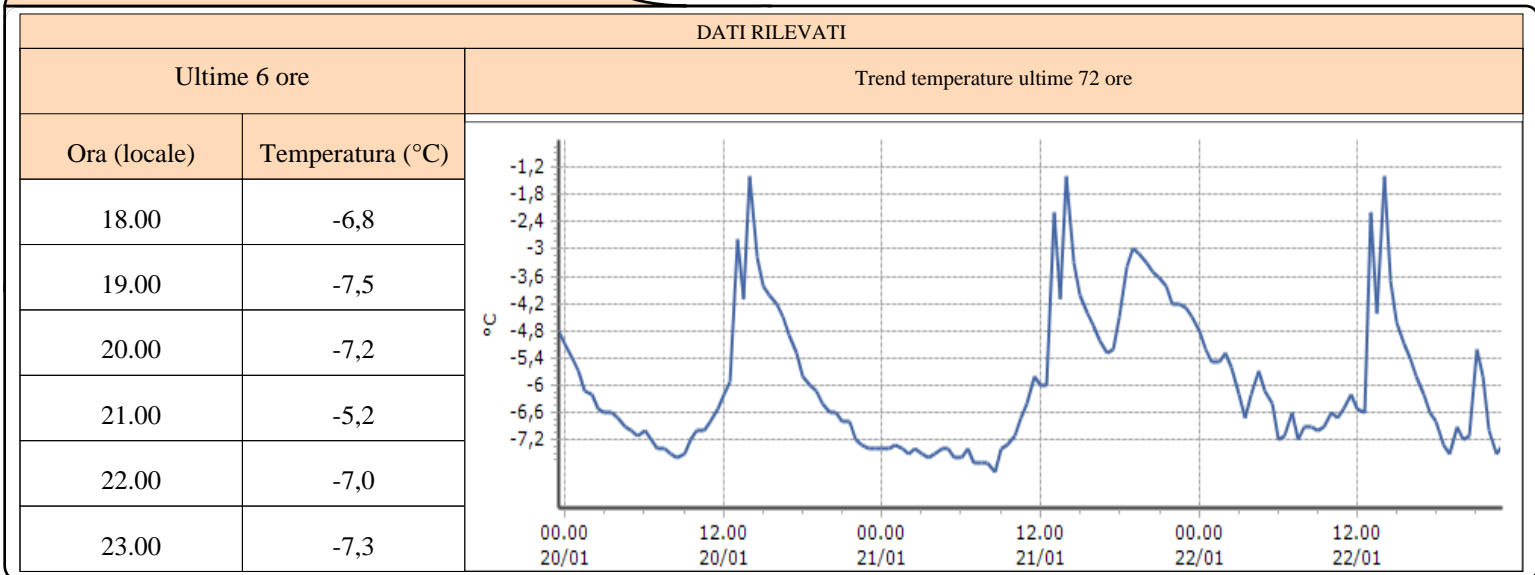

TEMPERATURE

Zona A

Arvier - Chamençon - Quota 1238 m s.l.m.  
Aymavilles - ponte Dora Baltea - Centrale idroelettrica - Quota 618 m s.l.m.  
Chamois - Lac de Lou - Quota 2020 m s.l.m.  
Fénis - Clavalité - Quota 1531 m s.l.m.  
Nus - Les Iles - Quota 534 m s.l.m.  
Pollein - ponte Dora Baltea - Quota 545 m s.l.m.  
Valtournenche - Maen - Quota 1310 m s.l.m.  
Saint-Denis - Raffort - Quota 840 m s.l.m.  
Villeneuve - S.R. Saint-Nicolas - Quota 839 m s.l.m.  
Nus - Saint-Barthélemy - Osservatorio - Quota 1675 m s.l.m.  
Saint-Vincent - Terme - Quota 626 m s.l.m.  
Roisan - Preyl - Quota 935 m s.l.m.  
Saint-Christophe - Aeroporto - Quota 545 m s.l.m.  
Informazioni ...

**TEMPERATURE**  
Zona A

**Arvier - Chaménçon - Quota 1238 m s.l.m.**

**Aymavilles - ponte Dora Baltea - Centrale idroelettrica - Quota 618 m s.l.m.**

**Chamois - Lac de Lou - Quota 2020 m s.l.m.**

**TEMPERATURE**  
**Zona A**