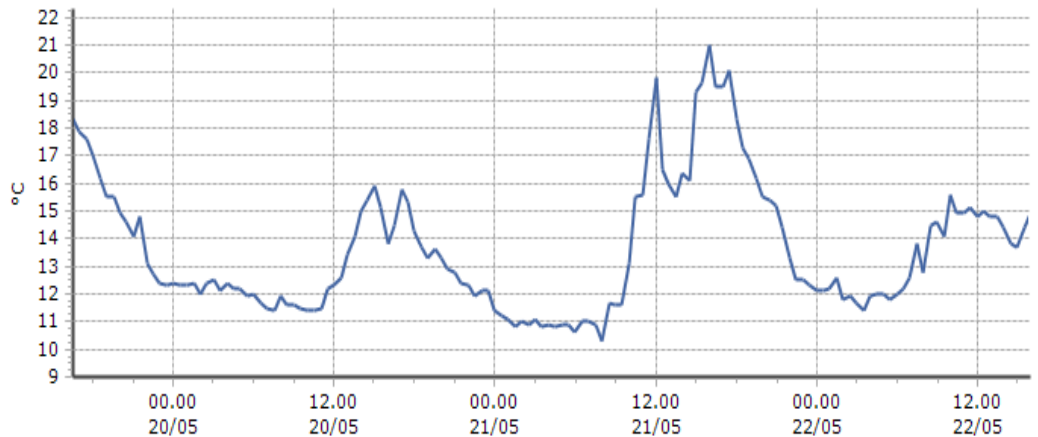

TEMPERATURE
Zona A

Arvier - Chamençon - Quota 1238 m s.l.m.

Aymavilles - ponte Dora Baltea - Centrale idroelettrica - Quota 618 m s.l.m.

Chamois - Lac de Lou - Quota 2020 m s.l.m.

TEMPERATURE
Zona A

Fénis - Clavalité - Quota 1531 m s.l.m.

Nus - Les Iles - Quota 534 m s.l.m.

Pollein - ponte Dora Baltea - Quota 545 m s.l.m.

TEMPERATURE
Zona A

Valtournenche - Maen - Quota 1310 m s.l.m.

DATI RILEVATI

Ultime 6 ore

Trend temperature ultime 72 ore

Ora (locale)	Temperatura (°C)
11.00	11,3
12.00	11,3
13.00	10,9
14.00	9,6
15.00	9,9
16.00	9,3

Saint-Denis - Raffort - Quota 840 m s.l.m.

DATI RILEVATI

Ultime 6 ore

Trend temperature ultime 72 ore

Ora (locale)	Temperatura (°C)
11.00	14,9
12.00	14,8
13.00	14,8
14.00	14,4
15.00	13,7
16.00	14,9

Villeneuve - S.R. Saint-Nicolas - Quota 839 m s.l.m.

DATI RILEVATI

Ultime 6 ore

Trend temperature ultime 72 ore

Ora (locale)	Temperatura (°C)
11.00	10,8
12.00	10,9
13.00	10,4
14.00	9,3
15.00	10,6
16.00	10,8

Saint-Vincent - Terme - Quota 626 m s.l.m.

DATI RILEVATI