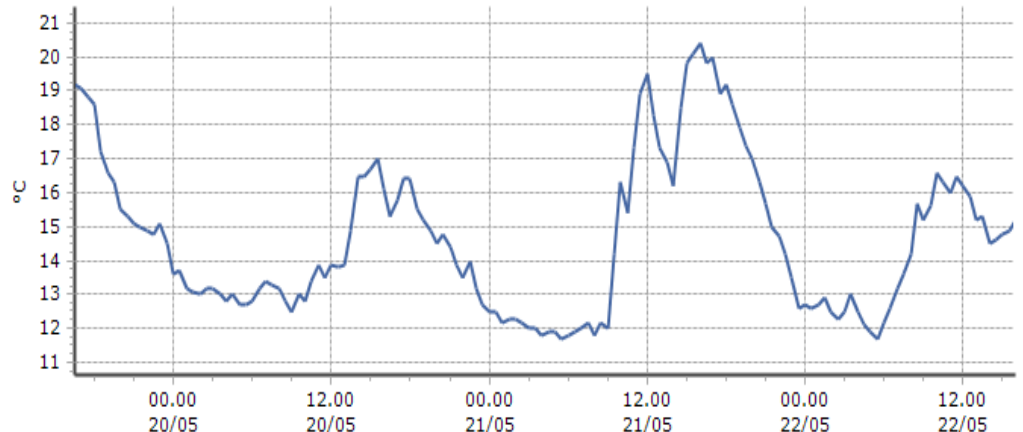

DATI RILEVATI

Ultime 6 ore

Trend temperature ultime 72 ore

Ora (locale)	Temperatura (°C)
11.00	15,7
12.00	16,5
13.00	16,5
14.00	16,0
15.00	15,5
16.00	15,5

TEMPERATURE
Zona A

Nus - Saint-Barthélemy - Osservatorio - Quota 1675 m s.l.m.

DATI RILEVATI

Ultime 6 ore

Trend temperature ultime 72 ore

Ora (locale)	Temperatura (°C)
11.00	10,8
12.00	10,9
13.00	10,4
14.00	9,3
15.00	10,6
16.00	10,8

Saint-Vincent - Terme - Quota 626 m s.l.m.

DATI RILEVATI

Ultime 6 ore

Trend temperature ultime 72 ore

Ora (locale)	Temperatura (°C)
11.00	16,0
12.00	16,2
13.00	15,2
14.00	14,5
15.00	14,8
16.00	15,2

Roisan - Preyl - Quota 935 m s.l.m.

DATI RILEVATI

Ultime 6 ore

Trend temperature ultime 72 ore