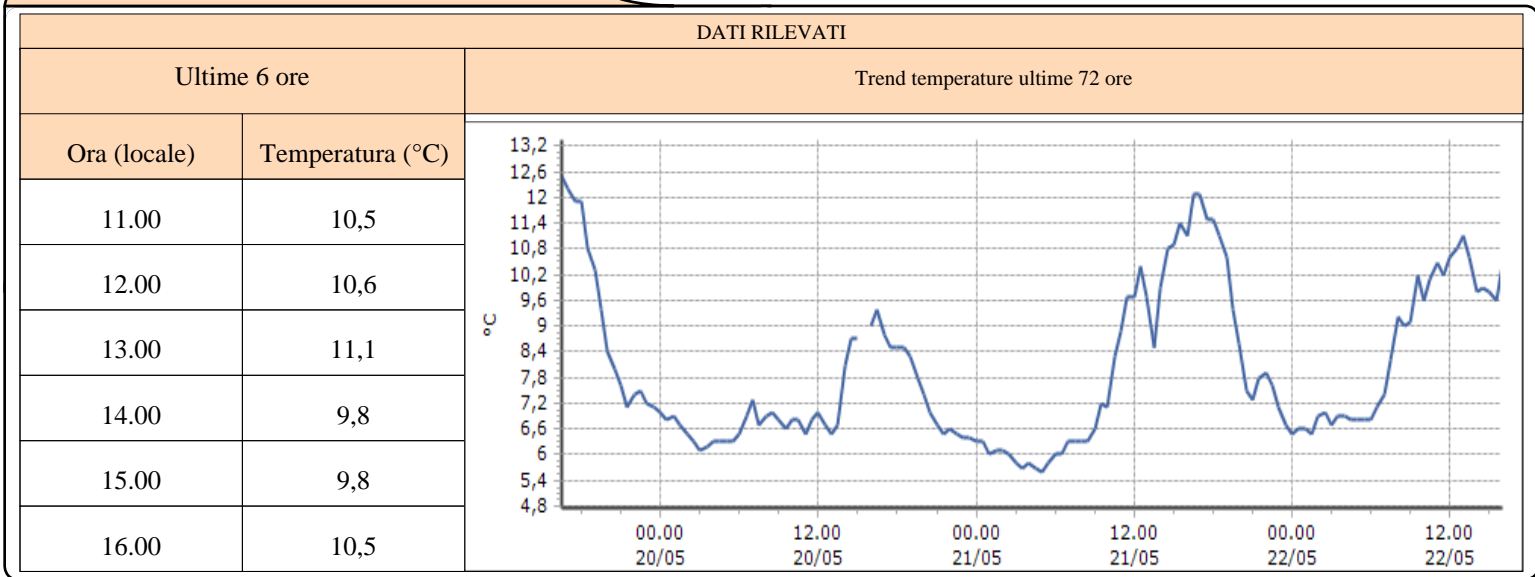

TEMPERATURE
Zona A

Arvier - Chamençon - Quota 1238 m s.l.m.

Aymavilles - ponte Dora Baltea - Centrale idroelettrica - Quota 618 m s.l.m.

Chamois - Lac de Lou - Quota 2020 m s.l.m.

TEMPERATURE
Zona A

Fénis - Clavalité - Quota 1531 m s.l.m.