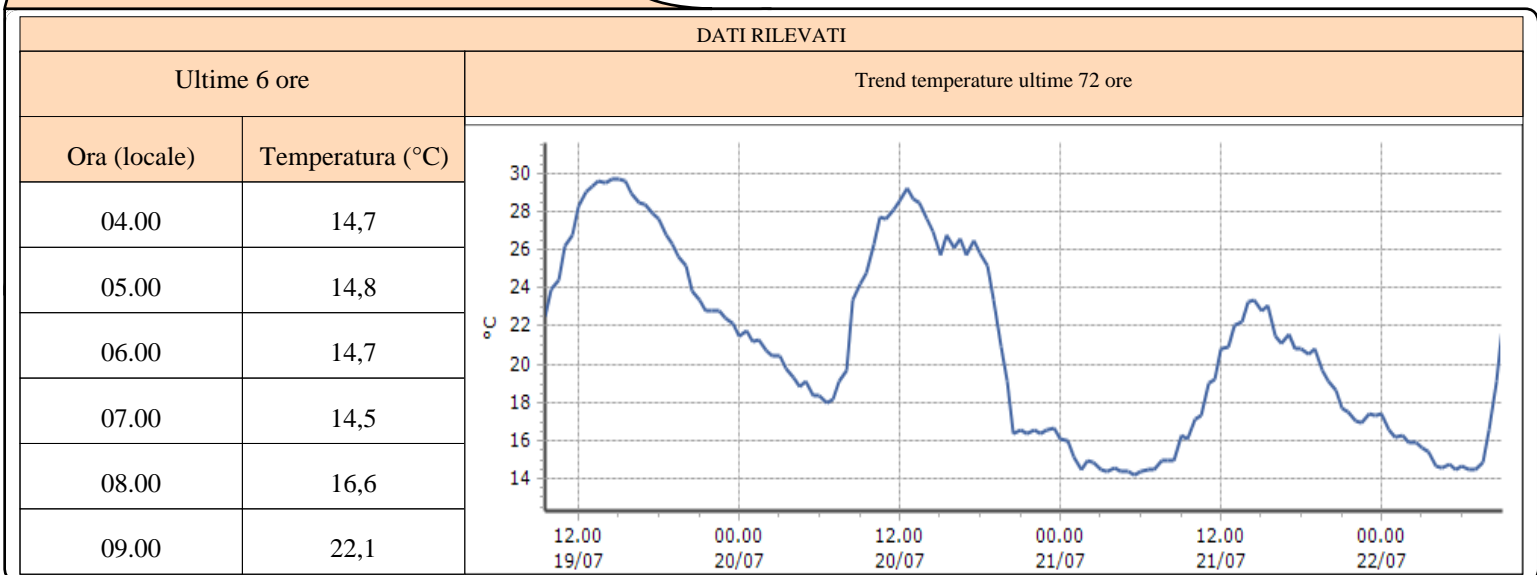

Ora (locale)	Temperatura (°C)
04.00	15,6
05.00	15,2
06.00	14,8
07.00	15,6
08.00	17,6
09.00	20,3

Villeneuve - S.R. Saint-Nicolas - Quota 839 m s.l.m.

DATI RILEVATI

Ultime 6 ore

Trend temperature ultime 72 ore

Ora (locale)	Temperatura (°C)
04.00	16,6
05.00	15,2
06.00	16,4
07.00	17,8
08.00	20,1
09.00	22,2

TEMPERATURE
Zona A

Nus - Saint-Barthélemy - Osservatorio - Quota 1675 m s.l.m.

Saint-Vincent - Terme - Quota 626 m s.l.m.

Roisan - Preyl - Quota 935 m s.l.m.

TEMPERATURE
Zona A

Saint-Christophe - Aeroporto - Quota 545 m s.l.m.

DATI RILEVATI

Ultime 6 ore

Trend temperature ultime 72 ore

TEMPERATURE

I dati riportati sono pubblicati in tempo reale, con cadenza oraria, e NON sono, perciò, validati*.

Ultime 6 ore: si riporta nella tabella il dato puntuale relativo alle ultime 6 ore a partire dall'ultimo dato disponibile.

Trend temperature ultime 72 ore: si riporta il dato termometrico a cadenza semioraria relativo alle ultime 72 ore.