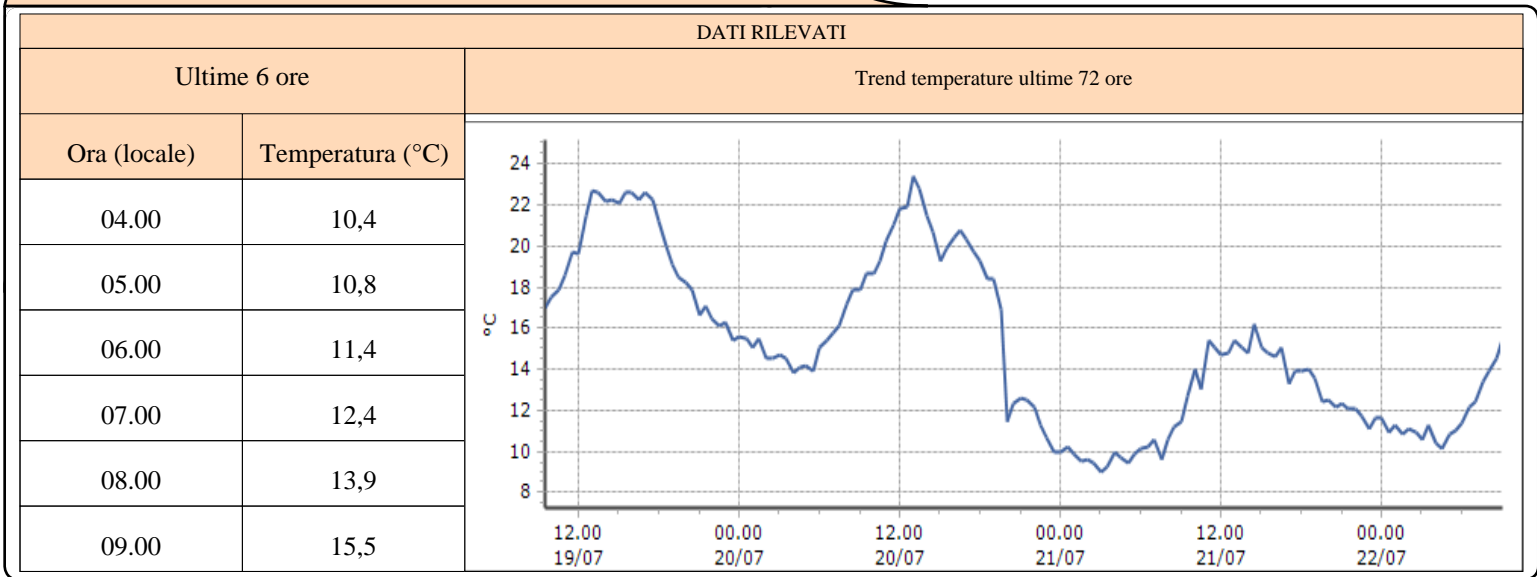

Trend temperature ultime 72 ore

Ora (locale)	Temperatura (°C)
04.00	8,8
05.00	8,3
06.00	8,2
07.00	8,5
08.00	9,4
09.00	12,5

Saint-Denis - Raffort - Quota 840 m s.l.m.

DATI RILEVATI

Ultime 6 ore

Trend temperature ultime 72 ore

Ora (locale)	Temperatura (°C)
04.00	15,6
05.00	15,2
06.00	14,8
07.00	15,6
08.00	17,6
09.00	20,3

Villeneuve - S.R. Saint-Nicolas - Quota 839 m s.l.m.

DATI RILEVATI

Ultime 6 ore

Trend temperature ultime 72 ore

Ora (locale)	Temperatura (°C)
04.00	16,6
05.00	15,2
06.00	16,4
07.00	17,8
08.00	20,1
09.00	22,2

TEMPERATURE
Zona A

Nus - Saint-Barthélemy - Osservatorio - Quota 1675 m s.l.m.

Saint-Vincent - Terme - Quota 626 m s.l.m.