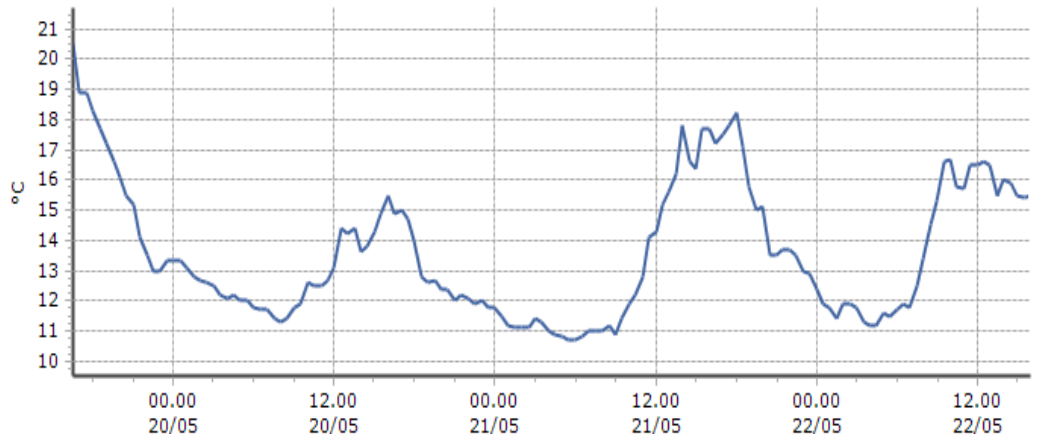

Saint-Denis - Raffort - Quota 840 m s.l.m.

DATI RILEVATI

Ultime 6 ore

Trend temperature ultime 72 ore

Ora (locale)	Temperatura (°C)
11.00	14,9
12.00	14,8
13.00	14,8
14.00	14,4
15.00	13,7
16.00	14,9

Villeneuve - S.R. Saint-Nicolas - Quota 839 m s.l.m.

DATI RILEVATI

Ultime 6 ore

Trend temperature ultime 72 ore

Ora (locale)	Temperatura (°C)
11.00	15,7
12.00	16,5
13.00	16,5
14.00	16,0
15.00	15,5
16.00	15,5

TEMPERATURE
Zona A

Nus - Saint-Barthélemy - Osservatorio - Quota 1675 m s.l.m.

DATI RILEVATI

Ultime 6 ore

Trend temperature ultime 72 ore

Ora (locale)	Temperatura (°C)
11.00	10,8
12.00	10,9
13.00	10,4
14.00	9,3
15.00	10,6
16.00	10,8

Saint-Vincent - Terme - Quota 626 m s.l.m.

DATI RILEVATI