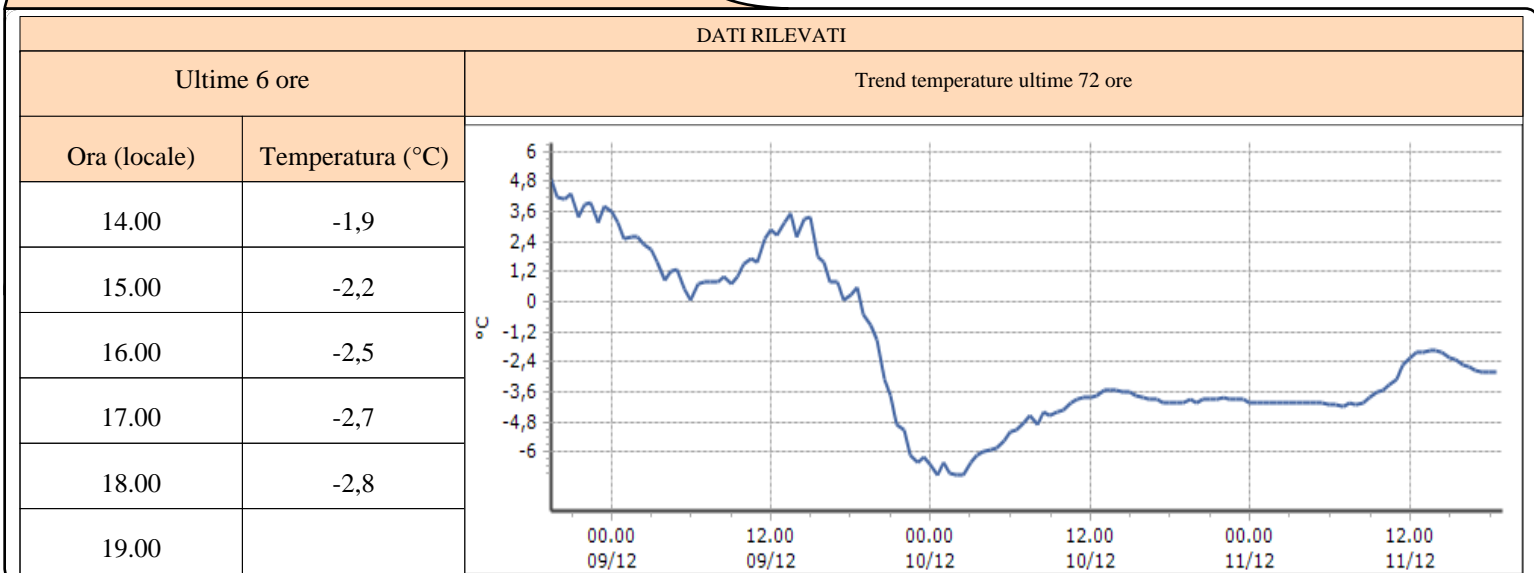

**Aymavilles - Centrale idroelettrica - Quota 618 m s.l.m.**

DATI RILEVATI

Ultime 6 ore

Trend temperature ultime 72 ore

Ora (locale)	Temperatura (°C)
14.00	-2,2
15.00	-3,0
16.00	-3,3
17.00	-3,4
18.00	-3,4
19.00	

**Fénis - Clavalité - Quota 1531 m s.l.m.**

**Nus - Les Iles - Quota 534 m s.l.m.**

**Pollein - ponte Dora Baltea - Quota 545 m s.l.m.**

**TEMPERATURE**  
**Zona A**

**Valtournenche - Maen - Quota 1310 m s.l.m.**