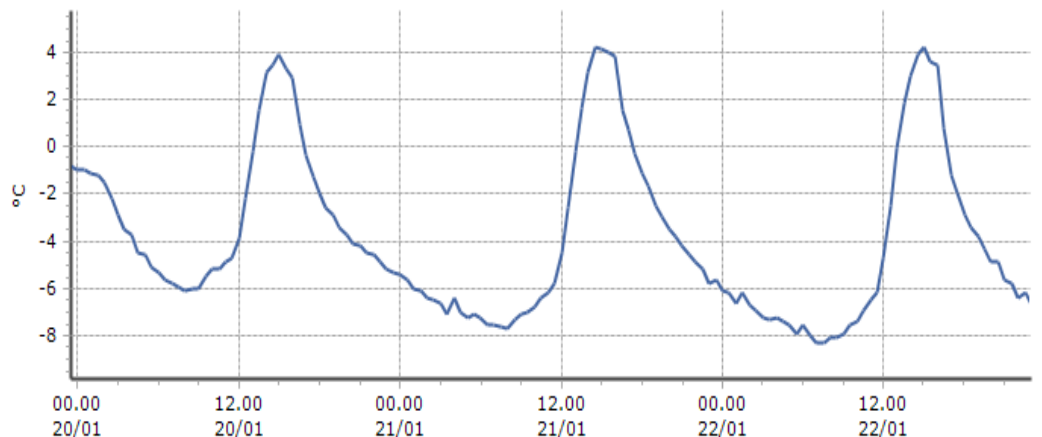

**DATI RILEVATI**

Ultime 6 ore

Trend temperature ultime 72 ore

Ora (locale)	Temperatura (°C)
18.00	-3,5
19.00	-4,8
20.00	-5,0
21.00	-6,5
22.00	-7,0
23.00	-7,6

**Pollein - ponte Dora Baltea - Quota 545 m s.l.m.**

**DATI RILEVATI**

Ultime 6 ore

Trend temperature ultime 72 ore

Ora (locale)	Temperatura (°C)
18.00	-2,9
19.00	-3,8
20.00	-4,9
21.00	-5,6
22.00	-6,4
23.00	-6,7

**TEMPERATURE**  
**Zona A**

**Valtournenche - Maen - Quota 1310 m s.l.m.**

Ora (locale)	Temperatura (°C)
18.00	-2,9
19.00	-4,3
20.00	-5,5
21.00	-6,1
22.00	-6,8
23.00	-6,5

**TEMPERATURE**

I dati riportati sono pubblicati in tempo reale, con cadenza oraria, e NON sono, perciò, validati\*.