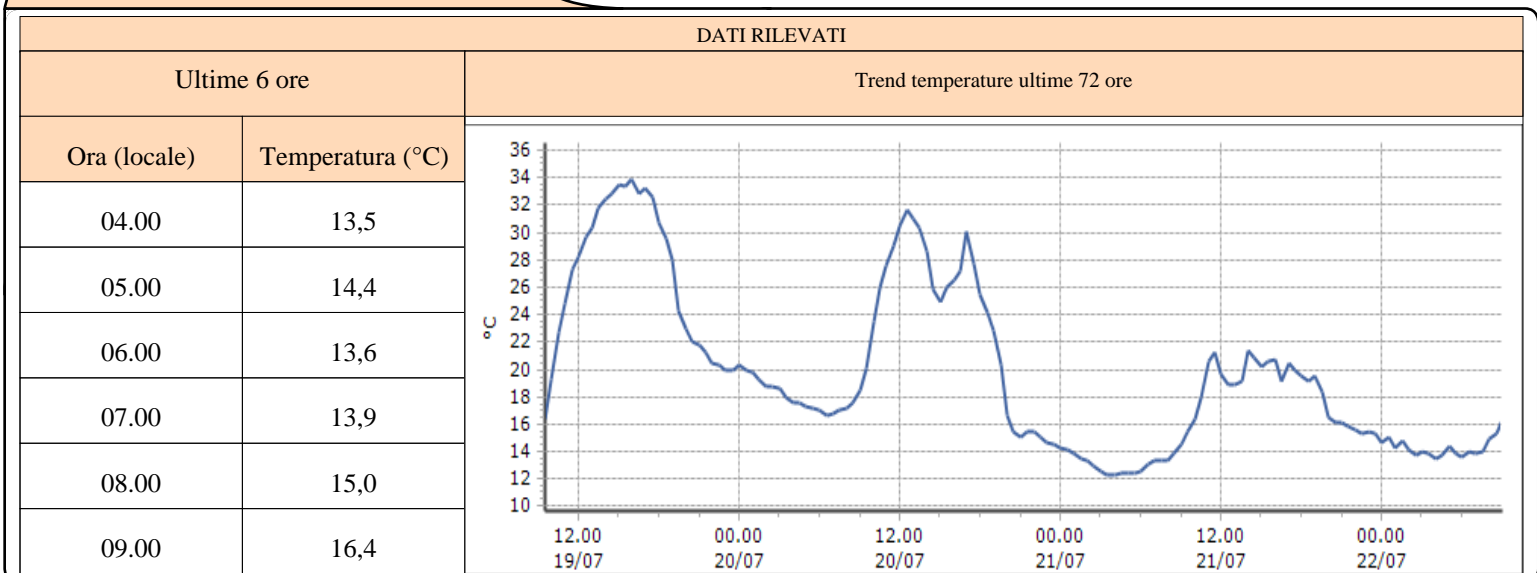

Ora (locale)	Temperatura (°C)
04.00	15,6
05.00	15,2
06.00	14,8
07.00	15,6
08.00	17,6
09.00	20,3

Villeneuve - S.R. Saint-Nicolas - Quota 839 m s.l.m.

DATI RILEVATI

Ultime 6 ore

Trend temperature ultime 72 ore

Ora (locale)	Temperatura (°C)
04.00	16,6
05.00	15,2
06.00	16,4
07.00	17,8
08.00	20,1
09.00	22,2

TEMPERATURE
Zona A

Nus - Saint-Barthélemy - Osservatorio - Quota 1675 m s.l.m.

Saint-Vincent - Terme - Quota 626 m s.l.m.

Roisan - Preyl - Quota 935 m s.l.m.

TEMPERATURE
Zona A

Saint-Christophe - Aeroporto - Quota 545 m s.l.m.

DATI RILEVATI

Ultime 6 ore

Trend temperature ultime 72 ore

TEMPERATURE

I dati riportati sono pubblicati in tempo reale, con cadenza oraria, e NON sono, perciò, validati*.

Ultime 6 ore: si riporta nella tabella il dato puntuale relativo alle ultime 6 ore a partire dall'ultimo dato disponibile.

Trend temperature ultime 72 ore: si riporta il dato termometrico a cadenza semioraria relativo alle ultime 72 ore.