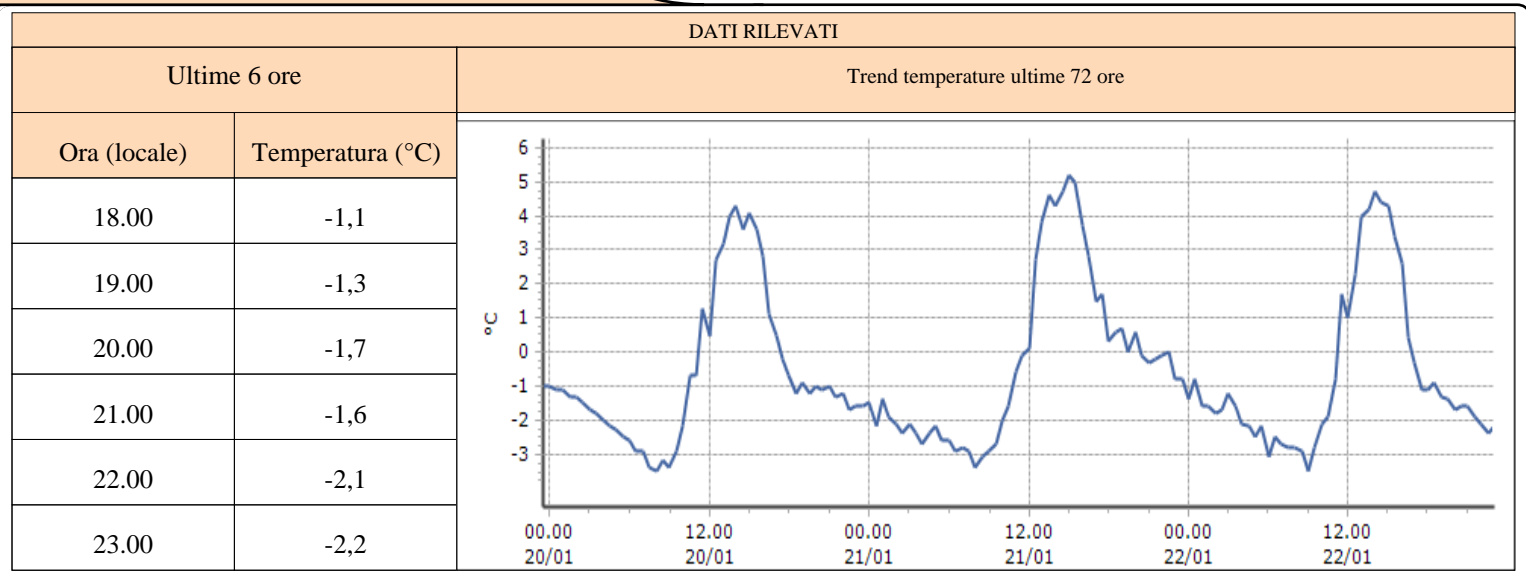

**DATI RILEVATI**

Ultime 6 ore

Trend temperature ultime 72 ore

Ora (locale)	Temperatura (°C)
18.00	-3,5
19.00	-4,8
20.00	-5,0
21.00	-6,5
22.00	-7,0
23.00	-7,6

**Pollein - ponte Dora Baltea - Quota 545 m s.l.m.**

**DATI RILEVATI**

Ultime 6 ore

Trend temperature ultime 72 ore

Ora (locale)	Temperatura (°C)
18.00	-2,9
19.00	-3,8
20.00	-4,9
21.00	-5,6
22.00	-6,4
23.00	-6,7

**TEMPERATURE**  
**Zona A**

**Valtournenche - Maen - Quota 1310 m s.l.m.**

**Saint-Denis - Raffort - Quota 840 m s.l.m.**

**Villeneuve - S.R. Saint-Nicolas - Quota 839 m s.l.m.**

**TEMPERATURE**  
**Zona A**

**Nus - Saint-Barthélemy - Osservatorio - Quota 1675 m s.l.m.**

DATI RILEVATI