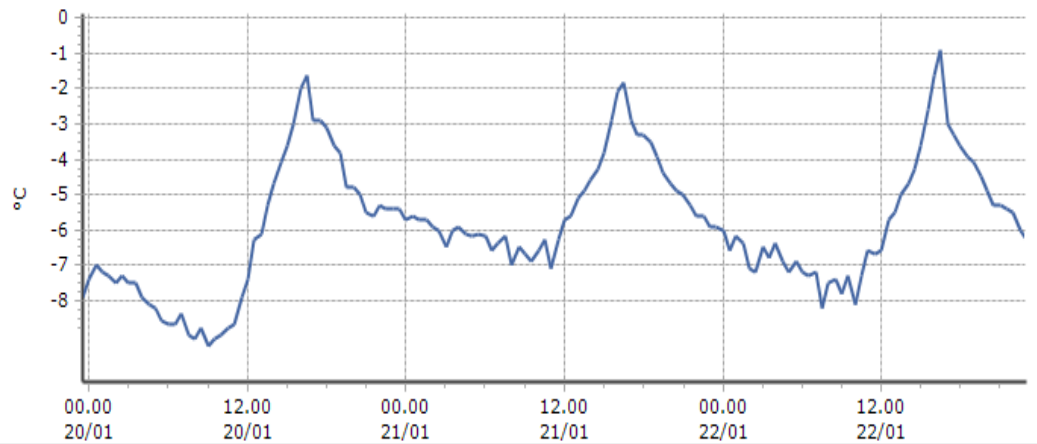

TEMPERATURE

Zona A

Arvier - Chamençon - Quota 1238 m s.l.m.  
Aymavilles - ponte Dora Baltea - Centrale idroelettrica - Quota 618 m s.l.m.  
Chamois - Lac de Lou - Quota 2020 m s.l.m.  
Fénis - Clavalité - Quota 1531 m s.l.m.  
Nus - Les Iles - Quota 534 m s.l.m.  
Pollein - ponte Dora Baltea - Quota 545 m s.l.m.  
Valtournenche - Maen - Quota 1310 m s.l.m.  
Saint-Denis - Raffort - Quota 840 m s.l.m.  
Villeneuve - S.R. Saint-Nicolas - Quota 839 m s.l.m.  
Nus - Saint-Barthélemy - Osservatorio - Quota 1675 m s.l.m.  
Saint-Vincent - Terme - Quota 626 m s.l.m.  
Roisan - Preyl - Quota 935 m s.l.m.  
Saint-Christophe - Aeroporto - Quota 545 m s.l.m.  
Informazioni ...

**TEMPERATURE**  
Zona A

**Arvier - Chaménçon - Quota 1238 m s.l.m.**

**Aymavilles - ponte Dora Baltea - Centrale idroelettrica - Quota 618 m s.l.m.**

**Chamois - Lac de Lou - Quota 2020 m s.l.m.**

**TEMPERATURE**  
**Zona A**

**Fénis - Clavalité - Quota 1531 m s.l.m.**

**DATI RILEVATI**

Ultime 6 ore

Trend temperature ultime 72 ore

Ora (locale)	Temperatura (°C)
18.00	-3,6
19.00	-4,1
20.00	-4,9
21.00	-5,3
22.00	-5,5
23.00	-6,3

**Nus - Les Iles - Quota 534 m s.l.m.**

**DATI RILEVATI**

Ultime 6 ore

Trend temperature ultime 72 ore

Ora (locale)	Temperatura (°C)
18.00	-3,5
19.00	-4,8
20.00	-5,0
21.00	-6,5
22.00	-7,0
23.00	-7,6

**Pollein - ponte Dora Baltea - Quota 545 m s.l.m.**