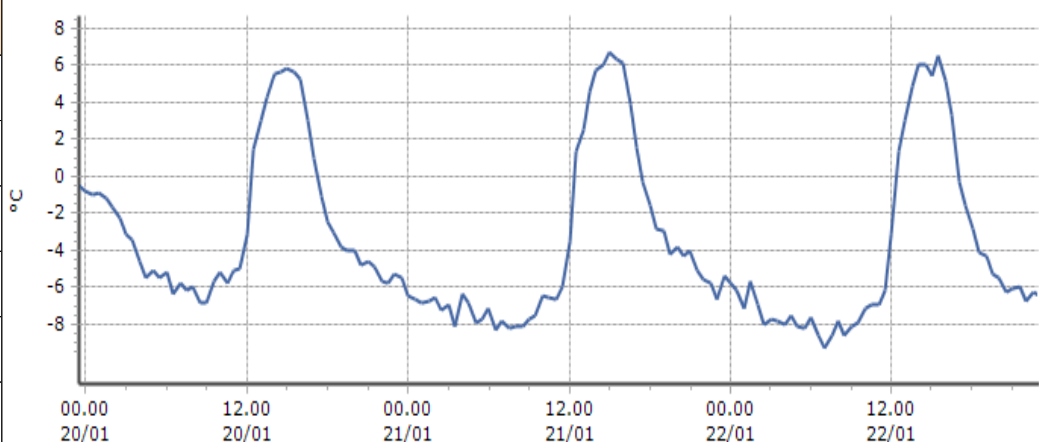

Trend temperature ultime 72 ore

Ora (locale)	Temperatura (°C)
18.00	0,3
19.00	-0,6
20.00	-1,5
21.00	-1,8
22.00	-2,2
23.00	-2,9

**Roisan - Preyl - Quota 935 m s.l.m.**

DATI RILEVATI

Ultime 6 ore

Trend temperature ultime 72 ore

Ora (locale)	Temperatura (°C)
18.00	-1,5
19.00	-2,1
20.00	-2,9
21.00	-3,2
22.00	-4,0
23.00	-3,7

**TEMPERATURE**  
Zona A

**Saint-Christophe - Aeroporto - Quota 545 m s.l.m.**

DATI RILEVATI

Ultime 6 ore

Trend temperature ultime 72 ore

Ora (locale)	Temperatura (°C)
18.00	-2,9
19.00	-4,3
20.00	-5,5
21.00	-6,1
22.00	-6,8
23.00	-6,5

**TEMPERATURE**

I dati riportati sono pubblicati in tempo reale, con cadenza oraria, e NON sono, perciò, validati\*.

*Ultime 6 ore:* si riporta nella tabella il dato puntuale relativo alle ultime 6 ore a partire dall'ultimo dato disponibile.

*Trend temperature ultime 72 ore:* si riporta il dato termometrico a cadenza semioraria relativo alle ultime 72 ore.