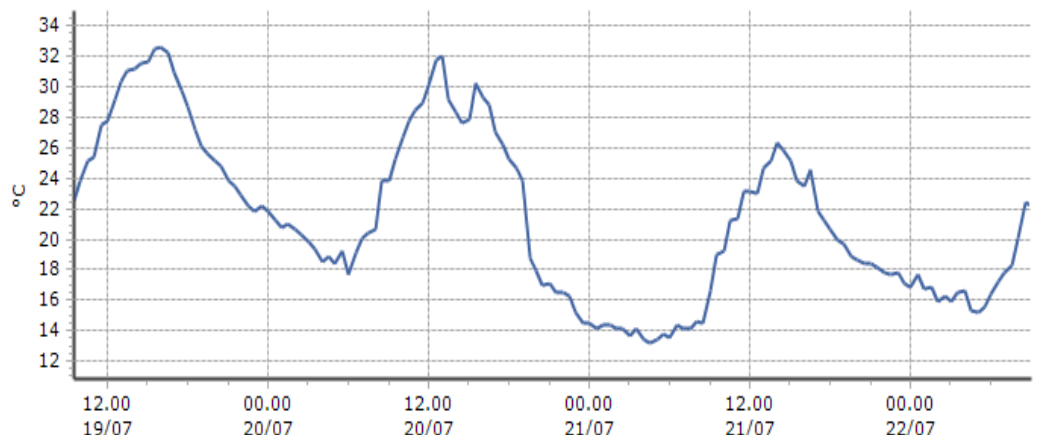

Trend temperature ultime 72 ore

Ora (locale)	Temperatura (°C)
04.00	8,8
05.00	8,3
06.00	8,2
07.00	8,5
08.00	9,4
09.00	12,5

Saint-Denis - Raffort - Quota 840 m s.l.m.

DATI RILEVATI

Ultime 6 ore

Trend temperature ultime 72 ore

Ora (locale)	Temperatura (°C)
04.00	15,6
05.00	15,2
06.00	14,8
07.00	15,6
08.00	17,6
09.00	20,3

Villeneuve - S.R. Saint-Nicolas - Quota 839 m s.l.m.

DATI RILEVATI

Ultime 6 ore

Trend temperature ultime 72 ore

Ora (locale)	Temperatura (°C)
04.00	16,6
05.00	15,2
06.00	16,4
07.00	17,8
08.00	20,1
09.00	22,2

TEMPERATURE
Zona A

Nus - Saint-Barthélemy - Osservatorio - Quota 1675 m s.l.m.

Saint-Vincent - Terme - Quota 626 m s.l.m.