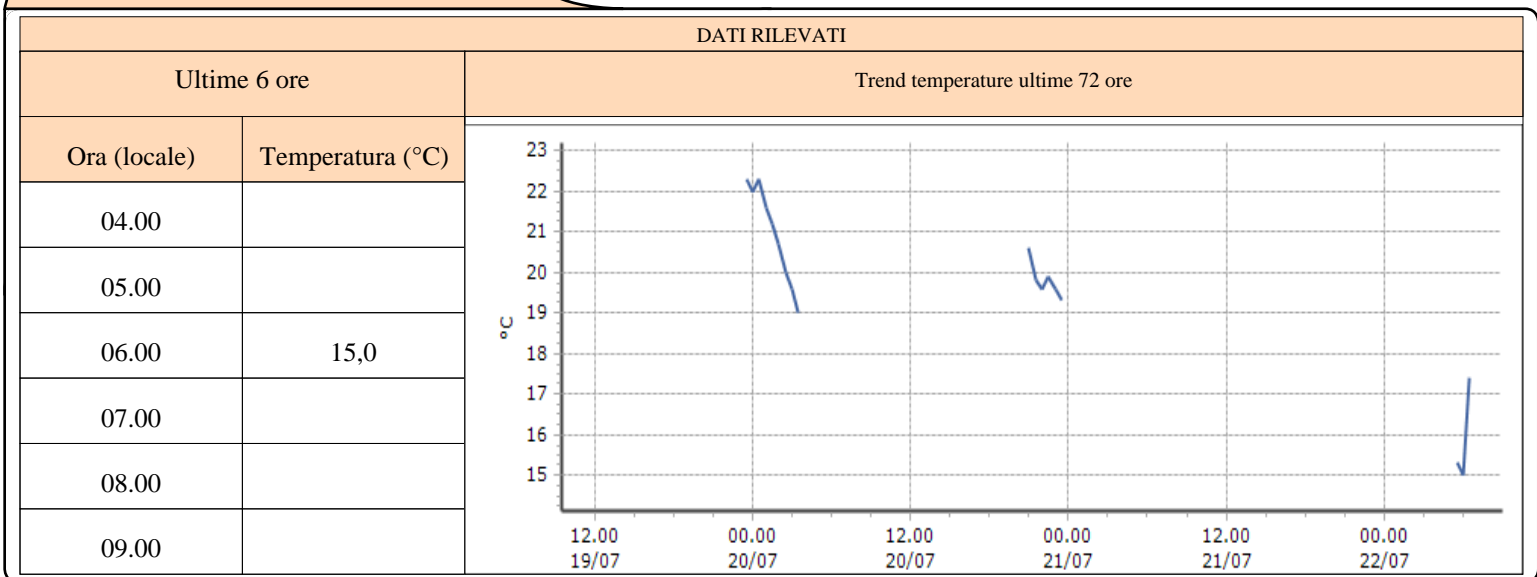

Chamois - Lac de Lou - Quota 2020 m s.l.m.

DATI RILEVATI

Ultime 6 ore

Trend temperature ultime 72 ore

Ora (locale)	Temperatura (°C)
04.00	6,6
05.00	6,2
06.00	6,4
07.00	9,4
08.00	13,3
09.00	15,2

TEMPERATURE
Zona A

Fénis - Clavalité - Quota 1531 m s.l.m.

Nus - Les Iles - Quota 534 m s.l.m.

Pollein - ponte Dora Baltea - Quota 545 m s.l.m.

TEMPERATURE
Zona A

Valtournenche - Maen - Quota 1310 m s.l.m.

DATI RILEVATI

Ultime 6 ore