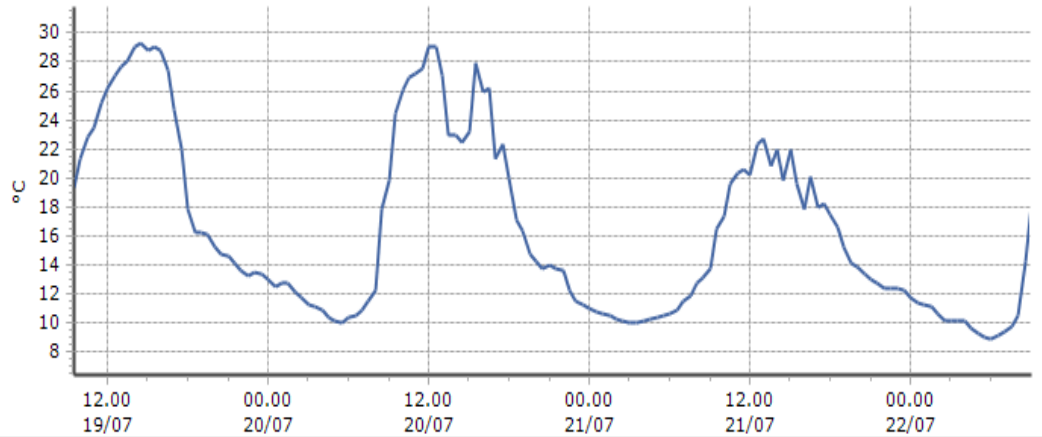

TEMPERATURE
Zona A

Arvier - Chamençon - Quota 1238 m s.l.m.
Aymavilles - ponte Dora Baltea - Centrale idroelettrica - Quota 618 m s.l.m.
Chamois - Lac de Lou - Quota 2020 m s.l.m.
Fénis - Clavalité - Quota 1531 m s.l.m.
Nus - Les Iles - Quota 534 m s.l.m.
Pollein - ponte Dora Baltea - Quota 545 m s.l.m.
Valtournenche - Maen - Quota 1310 m s.l.m.
Saint-Denis - Raffort - Quota 840 m s.l.m.
Villeneuve - S.R. Saint-Nicolas - Quota 839 m s.l.m.
Nus - Saint-Barthélemy - Osservatorio - Quota 1675 m s.l.m.
Saint-Vincent - Terme - Quota 626 m s.l.m.
Roisan - Preyl - Quota 935 m s.l.m.
Saint-Christophe - Aeroporto - Quota 545 m s.l.m.
Informazioni ...

TEMPERATURE
Zona A

Arvier - Chamença - Quota 1238 m s.l.m.

DATI RILEVATI

Ultime 6 ore

Trend temperature ultime 72 ore

Ora (locale)	Temperatura (°C)
04.00	10,1
05.00	9,3
06.00	8,9
07.00	9,4
08.00	10,5
09.00	18,3

Aymavilles - ponte Dora Baltea - Centrale idroelettrica - Quota 618 m s.l.m.

DATI RILEVATI

Ultime 6 ore

Trend temperature ultime 72 ore

Ora (locale)	Temperatura (°C)
04.00	13,3
05.00	12,1
06.00	14,3
07.00	19,3
08.00	19,9
09.00	20,4