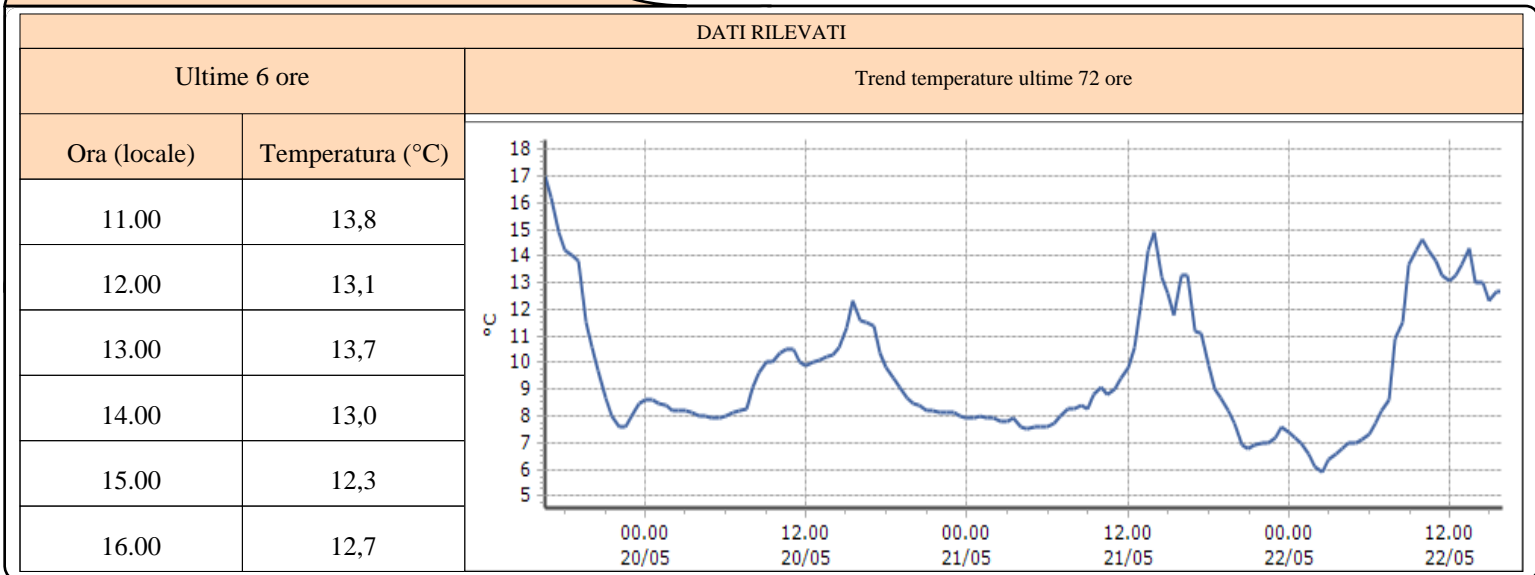

TEMPERATURE

Zona A

Arvier - Chamençon - Quota 1238 m s.l.m.
Aymavilles - ponte Dora Baltea - Centrale idroelettrica - Quota 618 m s.l.m.
Chamois - Lac de Lou - Quota 2020 m s.l.m.
Fénis - Clavalité - Quota 1531 m s.l.m.
Nus - Les Iles - Quota 534 m s.l.m.
Pollein - ponte Dora Baltea - Quota 545 m s.l.m.
Valtournenche - Maen - Quota 1310 m s.l.m.
Saint-Denis - Raffort - Quota 840 m s.l.m.
Villeneuve - S.R. Saint-Nicolas - Quota 839 m s.l.m.
Nus - Saint-Barthélemy - Osservatorio - Quota 1675 m s.l.m.
Saint-Vincent - Terme - Quota 626 m s.l.m.
Roisan - Preyl - Quota 935 m s.l.m.
Saint-Christophe - Aeroporto - Quota 545 m s.l.m.
Informazioni ...

TEMPERATURE
Zona A

Arvier - Chamençon - Quota 1238 m s.l.m.

Aymavilles - ponte Dora Baltea - Centrale idroelettrica - Quota 618 m s.l.m.

Chamois - Lac de Lou - Quota 2020 m s.l.m.

TEMPERATURE
Zona A

Fénis - Clavalité - Quota 1531 m s.l.m.