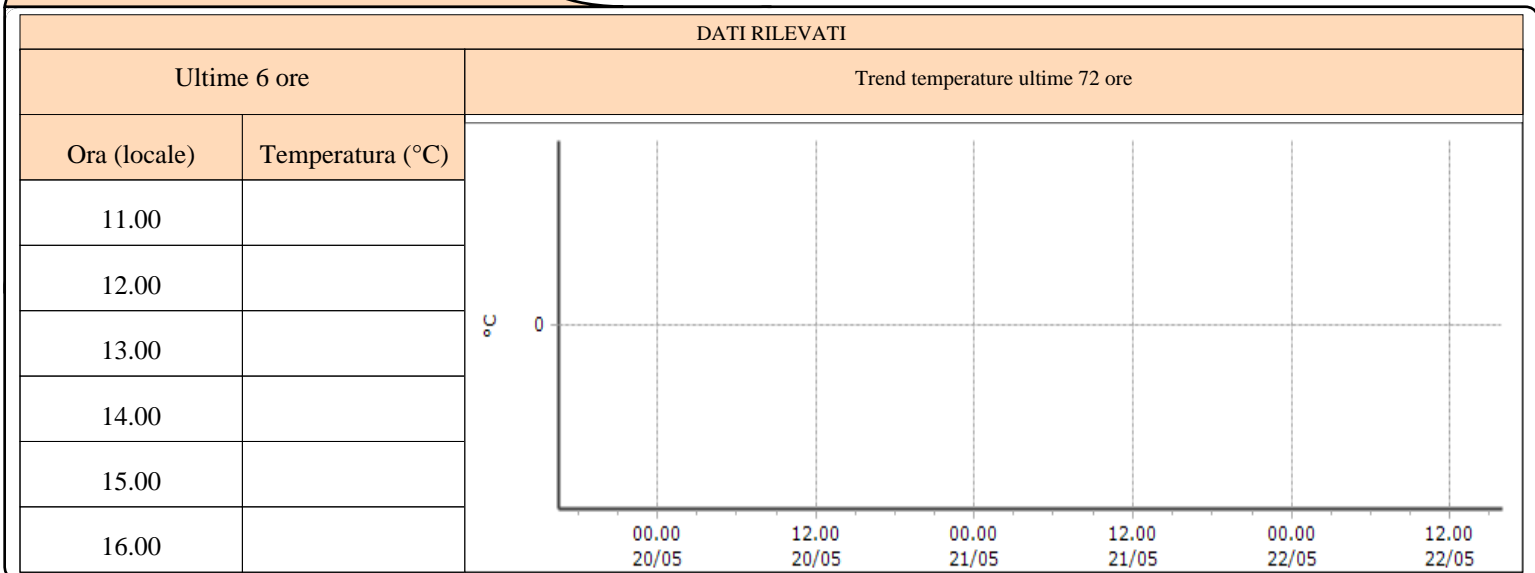

Nus - Les Iles - Quota 534 m s.l.m.