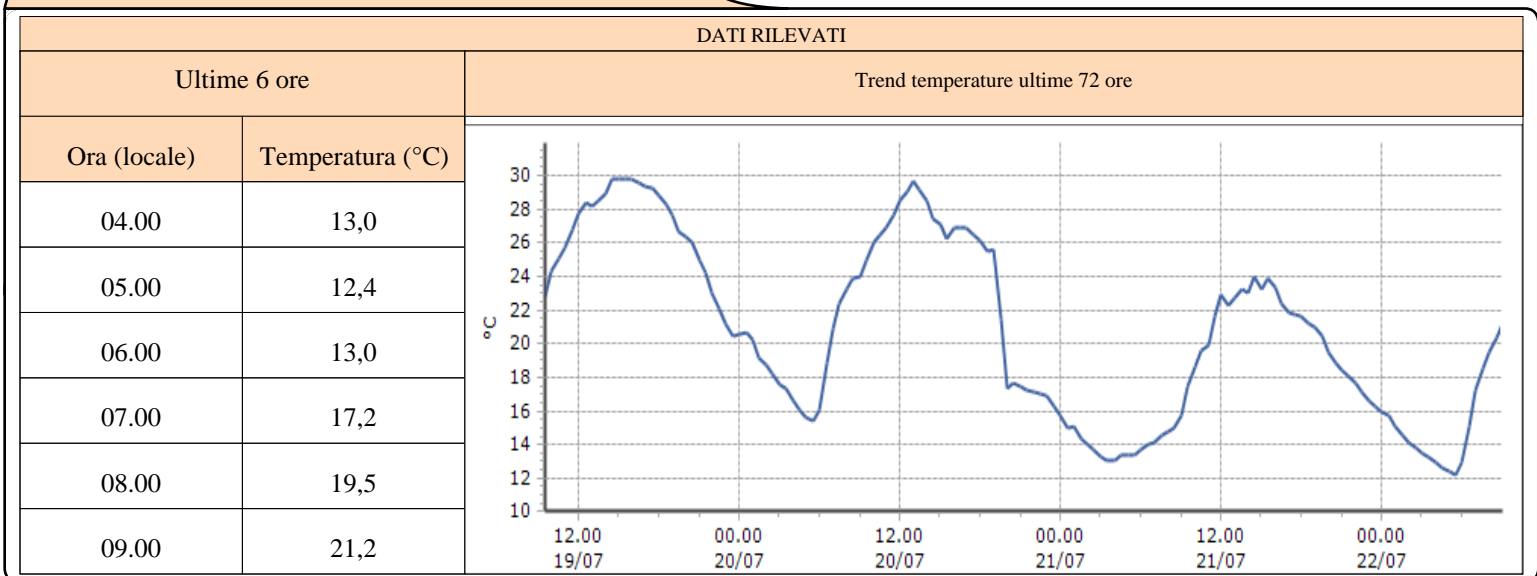

Aymavilles - ponte Dora Baltea - Centrale idroelettrica - Quota 618 m s.l.m.

DATI RILEVATI

Ultime 6 ore

Trend temperature ultime 72 ore

Ora (locale)	Temperatura (°C)
04.00	13,3
05.00	12,1
06.00	14,3
07.00	19,3
08.00	19,9
09.00	20,4

Chamois - Lac de Lou - Quota 2020 m s.l.m.

DATI RILEVATI

Ultime 6 ore

Trend temperature ultime 72 ore

Ora (locale)	Temperatura (°C)
04.00	6,6
05.00	6,2
06.00	6,4
07.00	9,4
08.00	13,3
09.00	15,2

TEMPERATURE
Zona A

Fénis - Clavalité - Quota 1531 m s.l.m.

Nus - Les Iles - Quota 534 m s.l.m.

Pollein - ponte Dora Baltea - Quota 545 m s.l.m.

TEMPERATURE
Zona A

Valtournenche - Maen - Quota 1310 m s.l.m.

DATI RILEVATI

Ultime 6 ore