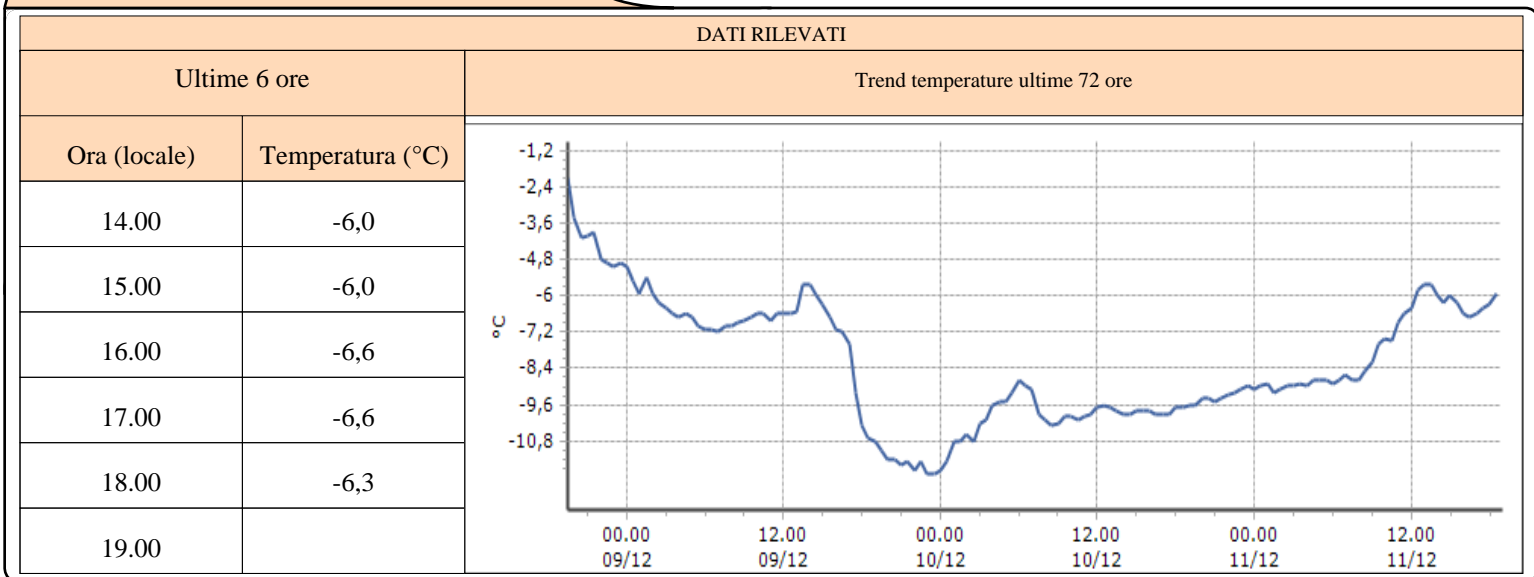

**Aymavilles - Centrale idroelettrica - Quota 618 m s.l.m.**

DATI RILEVATI

Ultime 6 ore

Trend temperature ultime 72 ore

Ora (locale)	Temperatura (°C)
14.00	-2,2
15.00	-3,0
16.00	-3,3
17.00	-3,4
18.00	-3,4
19.00	

**Chamois - Lac de Lou - Quota 2020 m s.l.m.**

DATI RILEVATI

Ultime 6 ore

Trend temperature ultime 72 ore

Ora (locale)	Temperatura (°C)
14.00	-3,8
15.00	-3,5
16.00	-4,0
17.00	-2,8
18.00	-2,0
19.00	

**TEMPERATURE**  
**Zona A**

**Fénis - Clavalité - Quota 1531 m s.l.m.**

**Nus - Les Iles - Quota 534 m s.l.m.**

**Pollein - ponte Dora Baltea - Quota 545 m s.l.m.**

**TEMPERATURE**  
**Zona A**

**Valtournenche - Maen - Quota 1310 m s.l.m.**