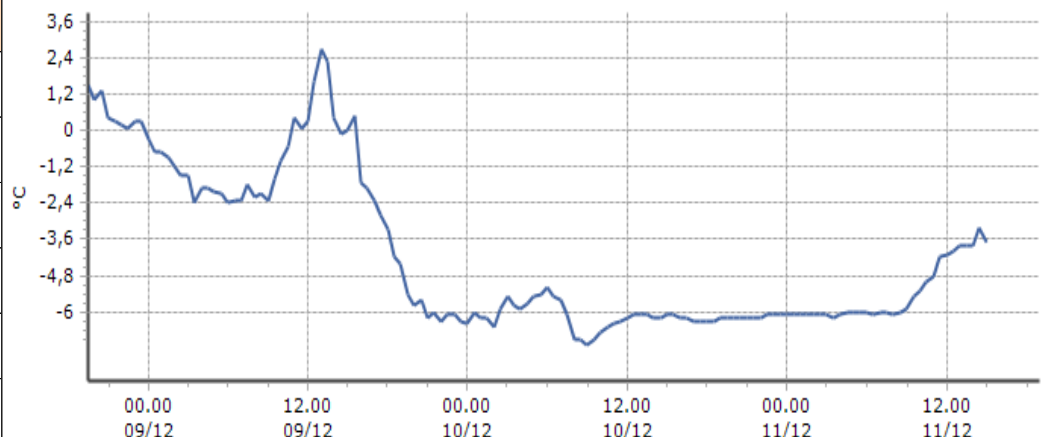

Ultime 6 ore

Trend temperature ultime 72 ore

Ora (locale)	Temperatura (°C)
14.00	-2,1
15.00	-2,1
16.00	-4,6
17.00	-6,1
18.00	-1,8
19.00	-2,8

**Saint-Vincent - Terme - Quota 626 m s.l.m.**

DATI RILEVATI

Ultime 6 ore

Trend temperature ultime 72 ore

Ora (locale)	Temperatura (°C)
14.00	-2,4
15.00	-2,3
16.00	-2,7
17.00	-2,7
18.00	-2,8
19.00	-2,8

**Roisan - Preyl - Quota 935 m s.l.m.**

DATI RILEVATI

Ultime 6 ore

Trend temperature ultime 72 ore

Ora (locale)	Temperatura (°C)
14.00	-3,8
15.00	-3,7
16.00	
17.00	
18.00	
19.00	

**TEMPERATURE**  
Zona A

**Saint-Christophe - Aeroporto - Quota 545 m s.l.m.**

DATI RILEVATI

Ultime 6 ore

Trend temperature ultime 72 ore