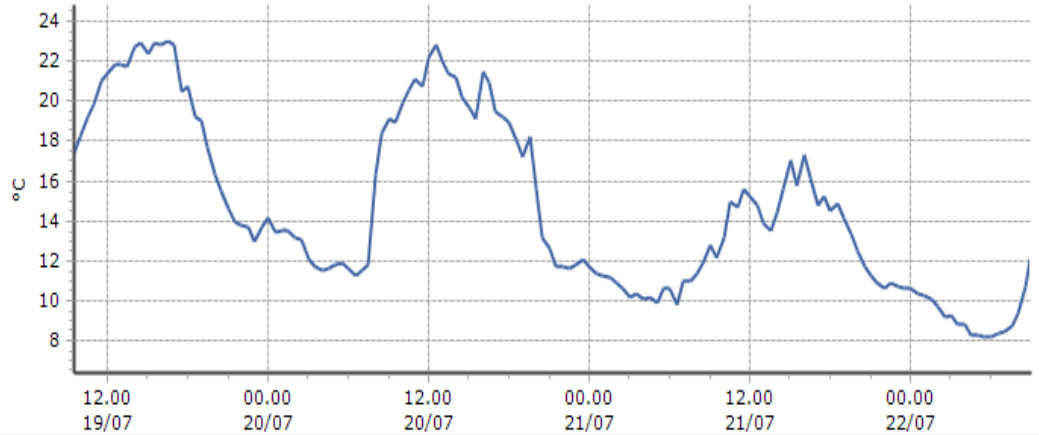

Fénis - Clavalité - Quota 1531 m s.l.m.

Nus - Les Iles - Quota 534 m s.l.m.

Pollein - ponte Dora Baltea - Quota 545 m s.l.m.

TEMPERATURE
Zona A

Valtournenche - Maen - Quota 1310 m s.l.m.

DATI RILEVATI

Ultime 6 ore

Trend temperature ultime 72 ore

Ora (locale)	Temperatura (°C)
04.00	8,8
05.00	8,3
06.00	8,2
07.00	8,5
08.00	9,4
09.00	12,5

Saint-Denis - Raffort - Quota 840 m s.l.m.

DATI RILEVATI

Ultime 6 ore

Trend temperature ultime 72 ore

Ora (locale)	Temperatura (°C)
04.00	15,6
05.00	15,2
06.00	14,8
07.00	15,6
08.00	17,6
09.00	20,3

Villeneuve - S.R. Saint-Nicolas - Quota 839 m s.l.m.

DATI RILEVATI

Ultime 6 ore

Trend temperature ultime 72 ore