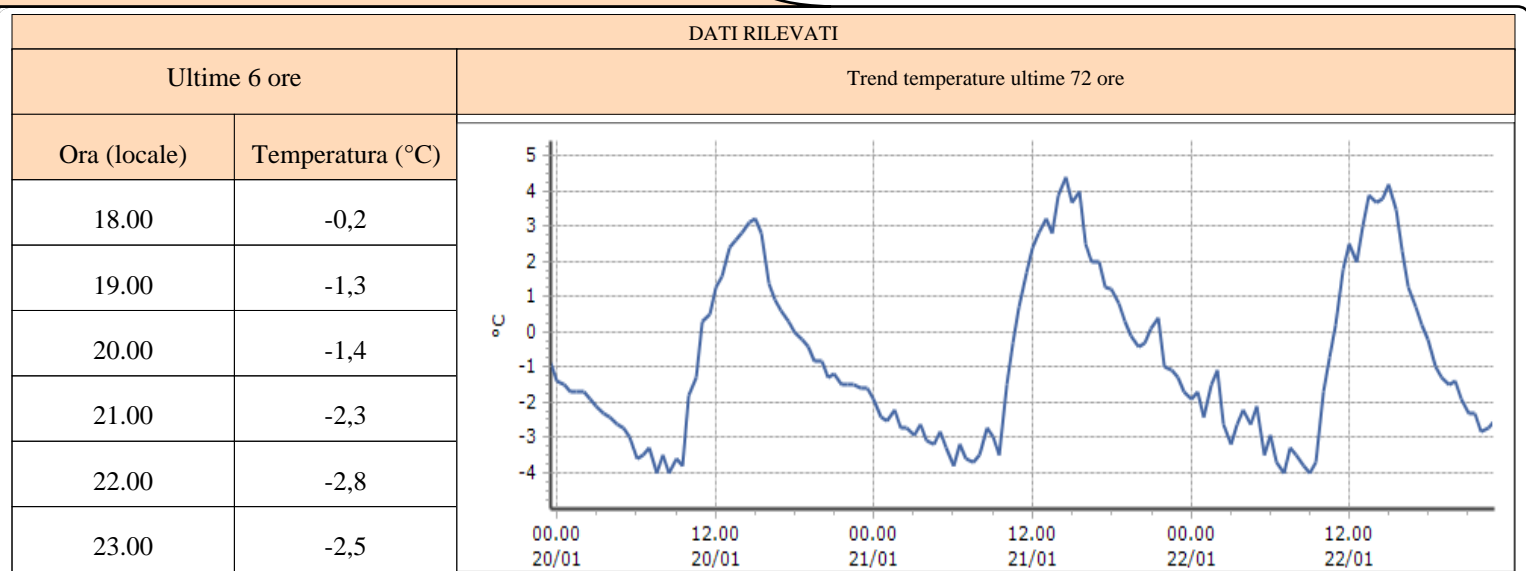

**DATI RILEVATI**

Ultime 6 ore

Trend temperature ultime 72 ore

Ora (locale)	Temperatura (°C)
18.00	-2,9
19.00	-3,8
20.00	-4,9
21.00	-5,6
22.00	-6,4
23.00	-6,7

**TEMPERATURE**  
**Zona A**

**Valtournenche - Maen - Quota 1310 m s.l.m.**

**Saint-Denis - Raffort - Quota 840 m s.l.m.**

**Villeneuve - S.R. Saint-Nicolas - Quota 839 m s.l.m.**

**TEMPERATURE**  
**Zona A**

**Nus - Saint-Barthélemy - Osservatorio - Quota 1675 m s.l.m.**

DATI RILEVATI