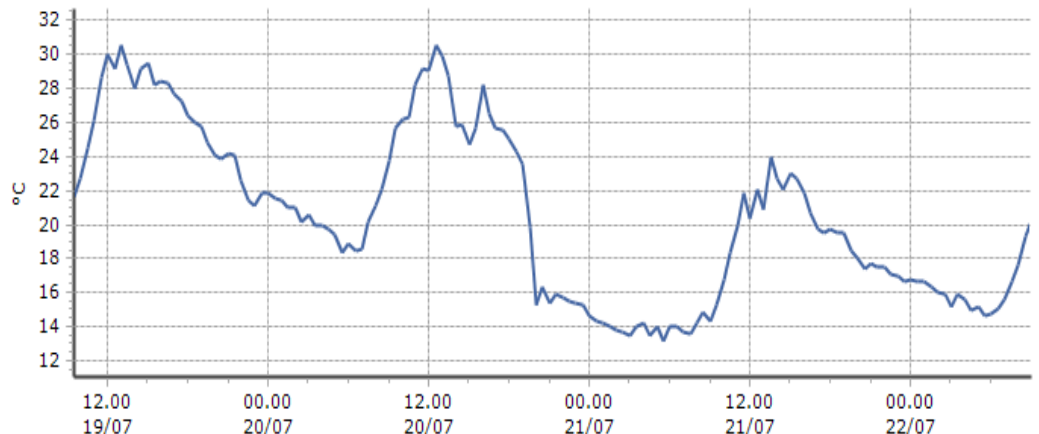

Trend temperature ultime 72 ore

Ora (locale)	Temperatura (°C)
04.00	8,8
05.00	8,3
06.00	8,2
07.00	8,5
08.00	9,4
09.00	12,5

Saint-Denis - Raffort - Quota 840 m s.l.m.

DATI RILEVATI

Ultime 6 ore

Trend temperature ultime 72 ore

Ora (locale)	Temperatura (°C)
04.00	15,6
05.00	15,2
06.00	14,8
07.00	15,6
08.00	17,6
09.00	20,3

Villeneuve - S.R. Saint-Nicolas - Quota 839 m s.l.m.

DATI RILEVATI

Ultime 6 ore

Trend temperature ultime 72 ore