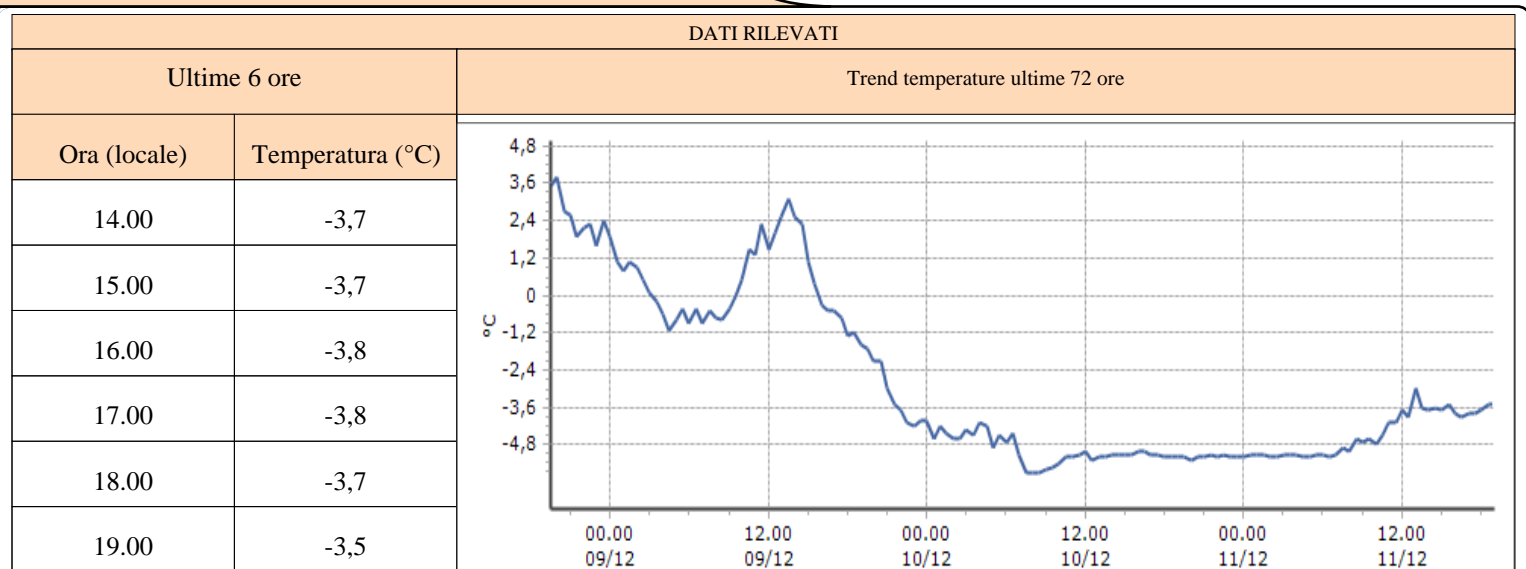

**Fénis - Clavalité - Quota 1531 m s.l.m.**

**Nus - Les Iles - Quota 534 m s.l.m.**

**Pollein - ponte Dora Baltea - Quota 545 m s.l.m.**

**TEMPERATURE**  
**Zona A**

**Valtournenche - Maen - Quota 1310 m s.l.m.**

**Saint-Denis - Raffort - Quota 840 m s.l.m.**

**Villeneuve - S.R. Saint-Nicolas - Quota 839 m s.l.m.**

**TEMPERATURE**  
**Zona A**

**Nus - Saint-Barthélemy - Osservatorio - Quota 1675 m s.l.m.**

DATI RILEVATI