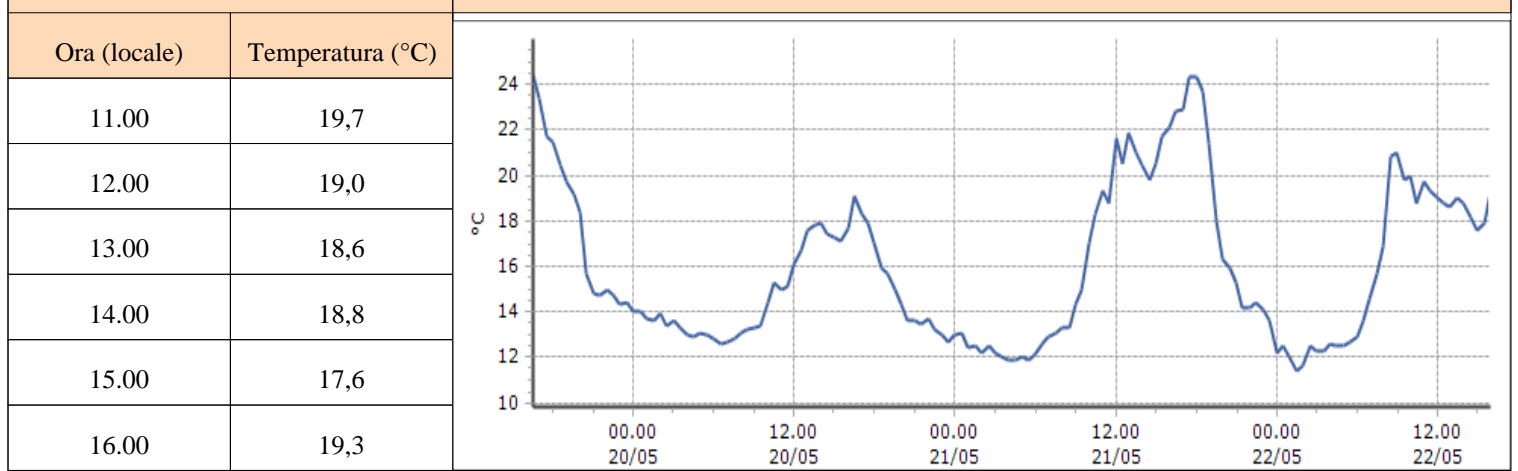

Ora (locale)	Temperatura (°C)
11.00	15,4
12.00	16,0
13.00	14,9
14.00	15,1
15.00	14,7
16.00	15,8

TEMPERATURE
Zona A

Saint-Christophe - Aeroporto - Quota 545 m s.l.m.

DATI RILEVATI

Ultime 6 ore

Trend temperature ultime 72 ore