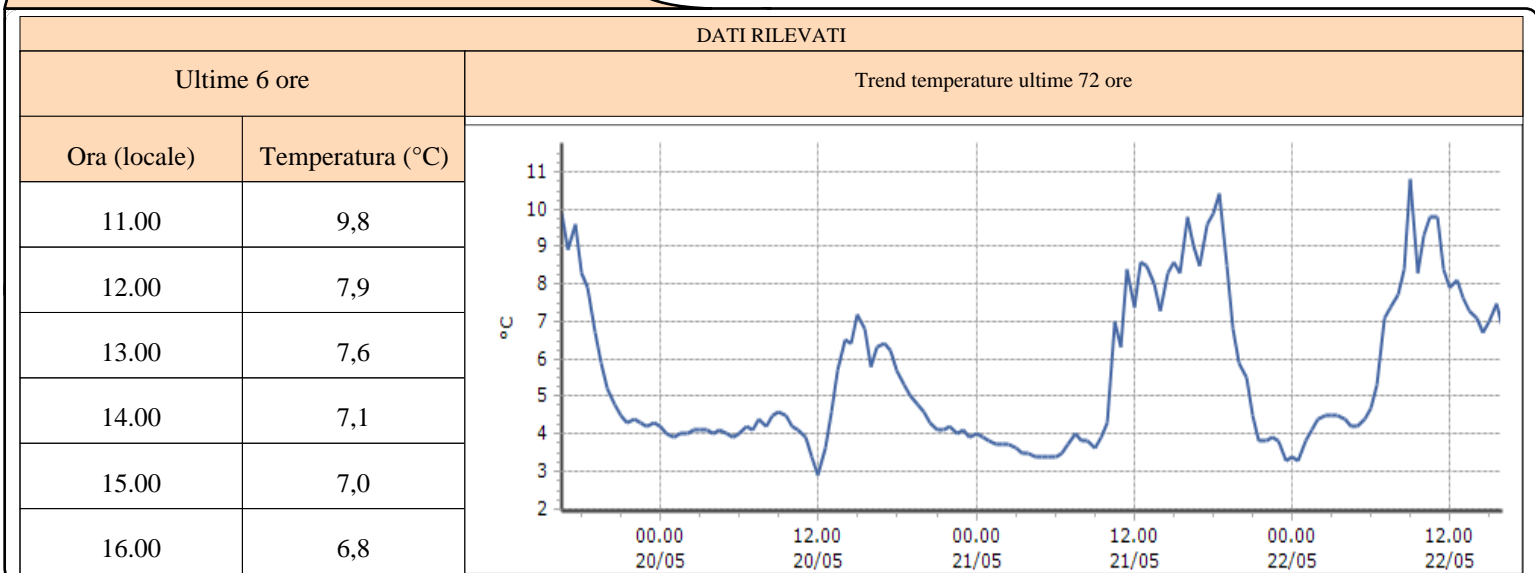

TEMPERATURE
Zona A

Arvier - Chamençon - Quota 1238 m s.l.m.

Aymavilles - ponte Dora Baltea - Centrale idroelettrica - Quota 618 m s.l.m.

Chamois - Lac de Lou - Quota 2020 m s.l.m.

TEMPERATURE
Zona A

Fénis - Clavalité - Quota 1531 m s.l.m.

Nus - Les Iles - Quota 534 m s.l.m.

Pollein - ponte Dora Baltea - Quota 545 m s.l.m.

TEMPERATURE
Zona A

Valtournenche - Maen - Quota 1310 m s.l.m.

DATI RILEVATI

Ultime 6 ore

Trend temperature ultime 72 ore

Ora (locale)	Temperatura (°C)
11.00	11,3
12.00	11,3
13.00	10,9
14.00	9,6
15.00	9,9
16.00	9,3