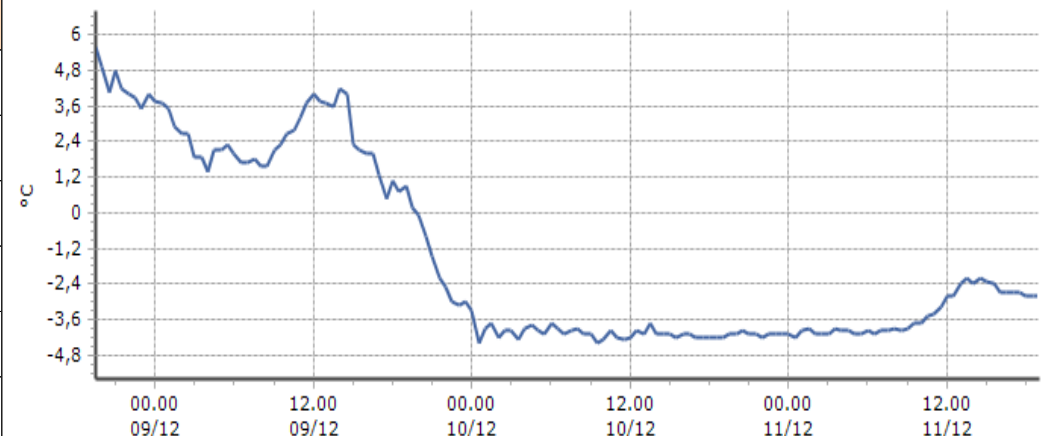

Ultime 6 ore

Trend temperature ultime 72 ore

Ora (locale)	Temperatura (°C)
14.00	-2,1
15.00	-2,1
16.00	-4,6
17.00	-6,1
18.00	-1,8
19.00	-2,8

**Saint-Vincent - Terme - Quota 626 m s.l.m.**

DATI RILEVATI

Ultime 6 ore

Trend temperature ultime 72 ore

Ora (locale)	Temperatura (°C)
14.00	-2,4
15.00	-2,3
16.00	-2,7
17.00	-2,7
18.00	-2,8
19.00	-2,8

**Roisan - Preyl - Quota 935 m s.l.m.**

DATI RILEVATI

Ultime 6 ore

Trend temperature ultime 72 ore