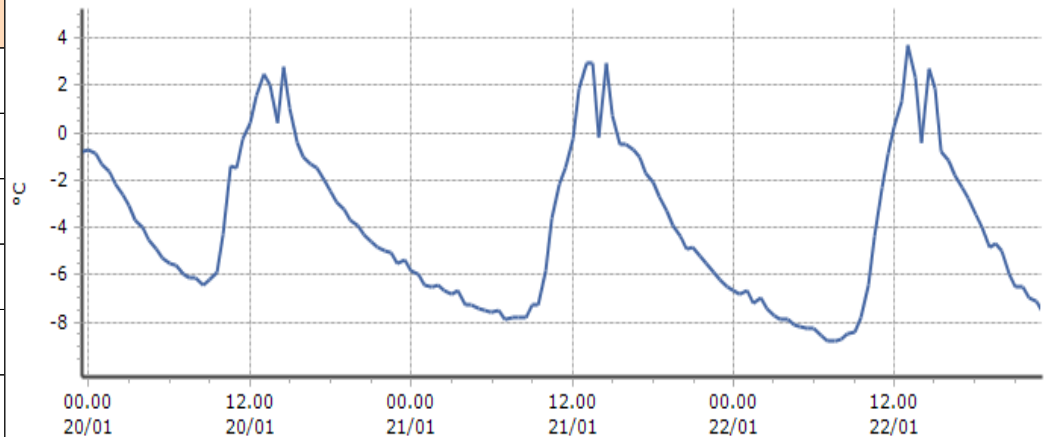

**TEMPERATURE**  
Zona A

**Arvier - Chaménçon - Quota 1238 m s.l.m.**

**Aymavilles - ponte Dora Baltea - Centrale idroelettrica - Quota 618 m s.l.m.**

**Chamois - Lac de Lou - Quota 2020 m s.l.m.**

**TEMPERATURE**  
**Zona A**

**Fénis - Clavalité - Quota 1531 m s.l.m.**

**DATI RILEVATI**

Ultime 6 ore

Trend temperature ultime 72 ore

Ora (locale)	Temperatura (°C)
18.00	-3,6
19.00	-4,1
20.00	-4,9
21.00	-5,3
22.00	-5,5
23.00	-6,3

**Nus - Les Iles - Quota 534 m s.l.m.**

**DATI RILEVATI**

Ultime 6 ore

Trend temperature ultime 72 ore

Ora (locale)	Temperatura (°C)
18.00	-3,5
19.00	-4,8
20.00	-5,0
21.00	-6,5
22.00	-7,0
23.00	-7,6

**Pollein - ponte Dora Baltea - Quota 545 m s.l.m.**

Ora (locale)	Temperatura (°C)
18.00	-2,9
19.00	-4,3
20.00	-5,5
21.00	-6,1
22.00	-6,8
23.00	-6,5

**TEMPERATURE**

I dati riportati sono pubblicati in tempo reale, con cadenza oraria, e NON sono, perciò, validati\*.