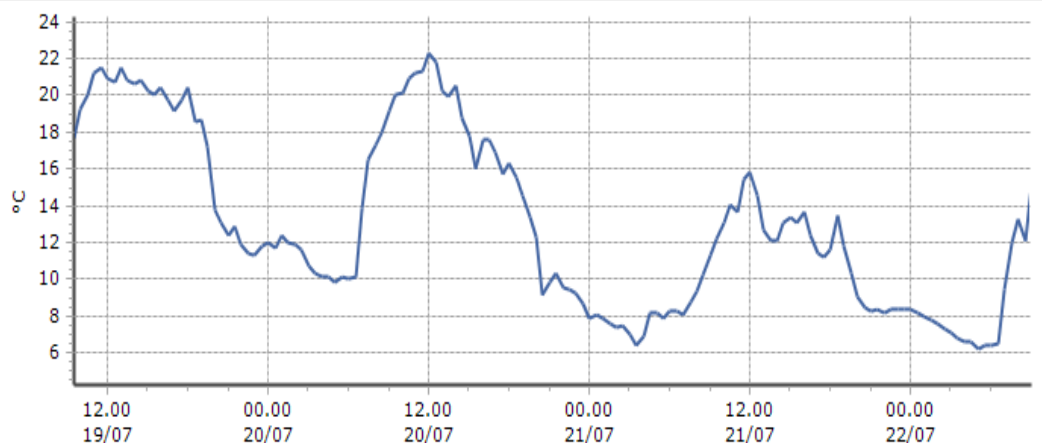

Aymavilles - ponte Dora Baltea - Centrale idroelettrica - Quota 618 m s.l.m.

DATI RILEVATI

Ultime 6 ore

Trend temperature ultime 72 ore

Ora (locale)	Temperatura (°C)
04.00	13,3
05.00	12,1
06.00	14,3
07.00	19,3
08.00	19,9
09.00	20,4

Chamois - Lac de Lou - Quota 2020 m s.l.m.

DATI RILEVATI

Ultime 6 ore

Trend temperature ultime 72 ore

Ora (locale)	Temperatura (°C)
04.00	6,6
05.00	6,2
06.00	6,4
07.00	9,4
08.00	13,3
09.00	15,2

TEMPERATURE
Zona A