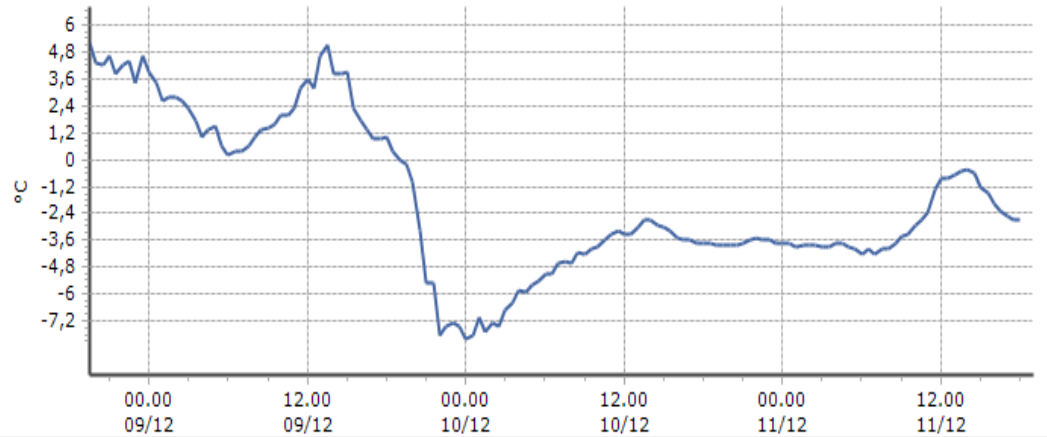

Trend temperature ultime 72 ore

Ora (locale)	Temperatura (°C)
14.00	-2,4
15.00	-2,3
16.00	-2,7
17.00	-2,7
18.00	-2,8
19.00	-2,8

**Roisan - Preyl - Quota 935 m s.l.m.**

DATI RILEVATI

Ultime 6 ore

Trend temperature ultime 72 ore

Ora (locale)	Temperatura (°C)
14.00	-3,8
15.00	-3,7
16.00	
17.00	
18.00	
19.00	

**TEMPERATURE**  
Zona A

**Saint-Christophe - Aeroporto - Quota 545 m s.l.m.**

DATI RILEVATI

Ultime 6 ore

Trend temperature ultime 72 ore

Ora (locale)	Temperatura (°C)
14.00	-0,4
15.00	-1,2
16.00	-2,0
17.00	-2,5
18.00	-2,7
19.00	

**TEMPERATURE**

I dati riportati sono pubblicati in tempo reale, con cadenza oraria, e NON sono, perciò, validati\*.