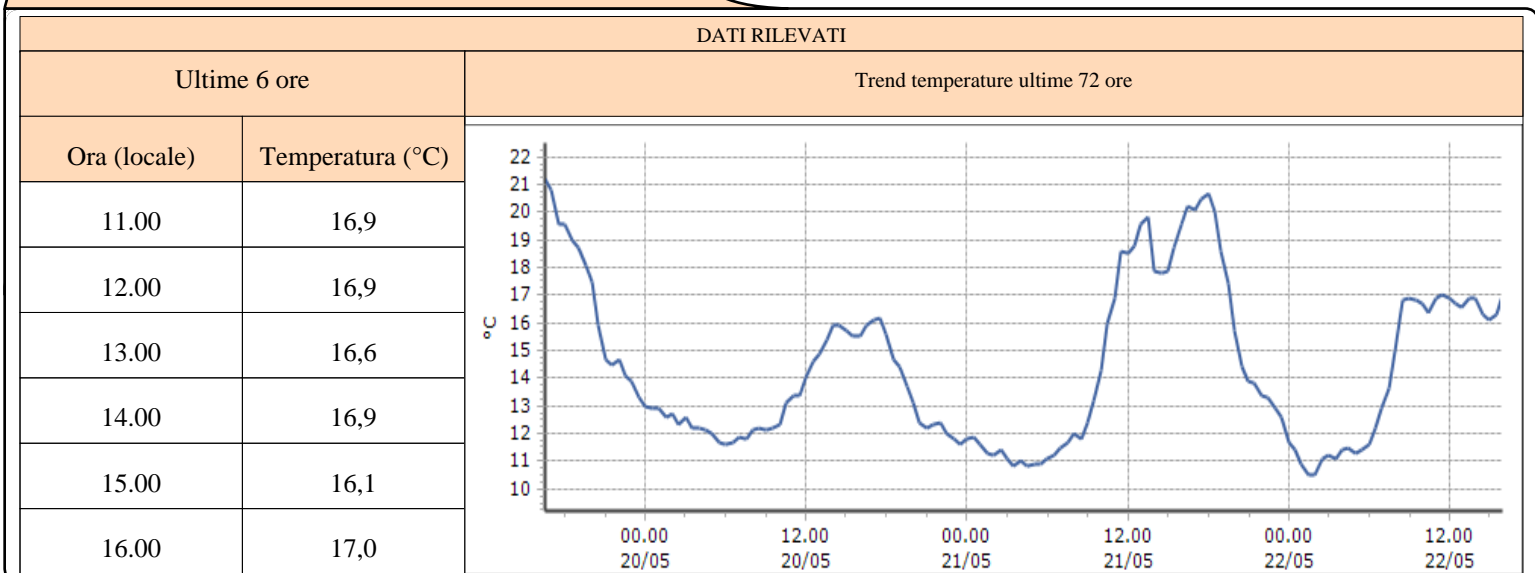

TEMPERATURE
Zona A

Arvier - Chamençon - Quota 1238 m s.l.m.

Aymavilles - ponte Dora Baltea - Centrale idroelettrica - Quota 618 m s.l.m.

Chamois - Lac de Lou - Quota 2020 m s.l.m.

TEMPERATURE
Zona A

Fénis - Clavalité - Quota 1531 m s.l.m.

Nus - Les Iles - Quota 534 m s.l.m.

Pollein - ponte Dora Baltea - Quota 545 m s.l.m.

TEMPERATURE
Zona A

Valtournenche - Maen - Quota 1310 m s.l.m.

DATI RILEVATI

Ultime 6 ore

Trend temperature ultime 72 ore

Ora (locale)	Temperatura (°C)
11.00	11,3
12.00	11,3
13.00	10,9
14.00	9,6
15.00	9,9
16.00	9,3