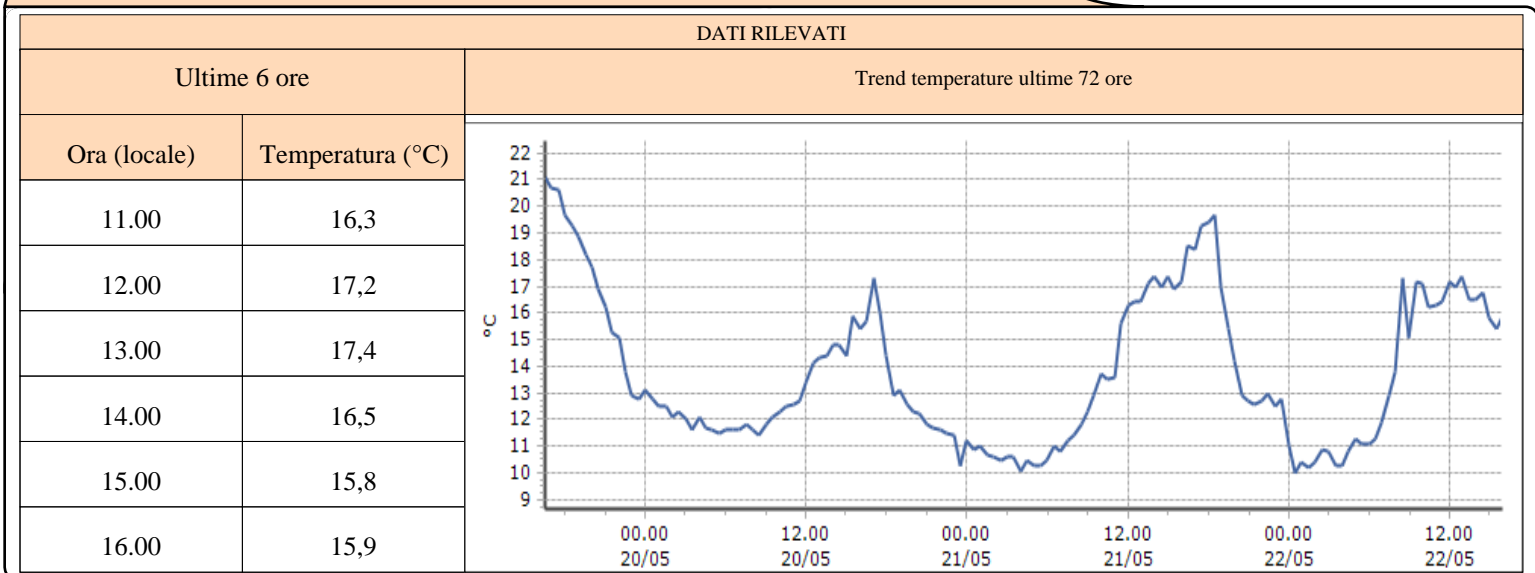

TEMPERATURE

Zona A

Arvier - Chamençon - Quota 1238 m s.l.m.
Aymavilles - ponte Dora Baltea - Centrale idroelettrica - Quota 618 m s.l.m.
Chamois - Lac de Lou - Quota 2020 m s.l.m.
Fénis - Clavalité - Quota 1531 m s.l.m.
Nus - Les Iles - Quota 534 m s.l.m.
Pollein - ponte Dora Baltea - Quota 545 m s.l.m.
Valtournenche - Maen - Quota 1310 m s.l.m.
Saint-Denis - Raffort - Quota 840 m s.l.m.
Villeneuve - S.R. Saint-Nicolas - Quota 839 m s.l.m.
Nus - Saint-Barthélemy - Osservatorio - Quota 1675 m s.l.m.
Saint-Vincent - Terme - Quota 626 m s.l.m.
Roisan - Preyl - Quota 935 m s.l.m.
Saint-Christophe - Aeroporto - Quota 545 m s.l.m.
Informazioni ...

TEMPERATURE
Zona A

Arvier - Chamençon - Quota 1238 m s.l.m.

Aymavilles - ponte Dora Baltea - Centrale idroelettrica - Quota 618 m s.l.m.

Chamois - Lac de Lou - Quota 2020 m s.l.m.

TEMPERATURE
Zona A

Fénis - Clavalité - Quota 1531 m s.l.m.