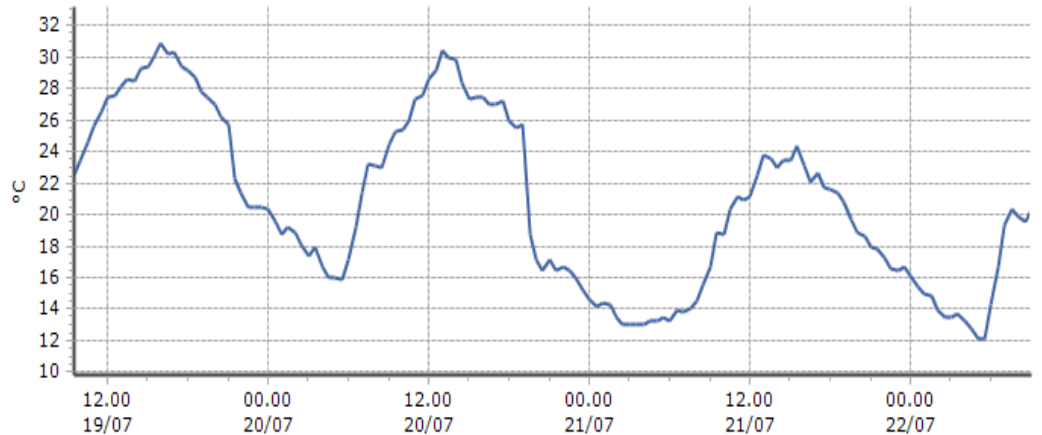

TEMPERATURE
Zona A

Arvier - Chamençon - Quota 1238 m s.l.m.
Aymavilles - ponte Dora Baltea - Centrale idroelettrica - Quota 618 m s.l.m.
Chamois - Lac de Lou - Quota 2020 m s.l.m.
Fénis - Clavalité - Quota 1531 m s.l.m.
Nus - Les Iles - Quota 534 m s.l.m.
Pollein - ponte Dora Baltea - Quota 545 m s.l.m.
Valtournenche - Maen - Quota 1310 m s.l.m.
Saint-Denis - Raffort - Quota 840 m s.l.m.
Villeneuve - S.R. Saint-Nicolas - Quota 839 m s.l.m.
Nus - Saint-Barthélemy - Osservatorio - Quota 1675 m s.l.m.
Saint-Vincent - Terme - Quota 626 m s.l.m.
Roisan - Preyl - Quota 935 m s.l.m.
Saint-Christophe - Aeroporto - Quota 545 m s.l.m.
Informazioni ...

TEMPERATURE
Zona A

Arvier - Chamença - Quota 1238 m s.l.m.

DATI RILEVATI

Ultime 6 ore

Trend temperature ultime 72 ore

Ora (locale)	Temperatura (°C)
04.00	10,1
05.00	9,3
06.00	8,9
07.00	9,4
08.00	10,5
09.00	18,3

Aymavilles - ponte Dora Baltea - Centrale idroelettrica - Quota 618 m s.l.m.

DATI RILEVATI

Ultime 6 ore

Trend temperature ultime 72 ore

Ora (locale)	Temperatura (°C)
04.00	13,3
05.00	12,1
06.00	14,3
07.00	19,3
08.00	19,9
09.00	20,4