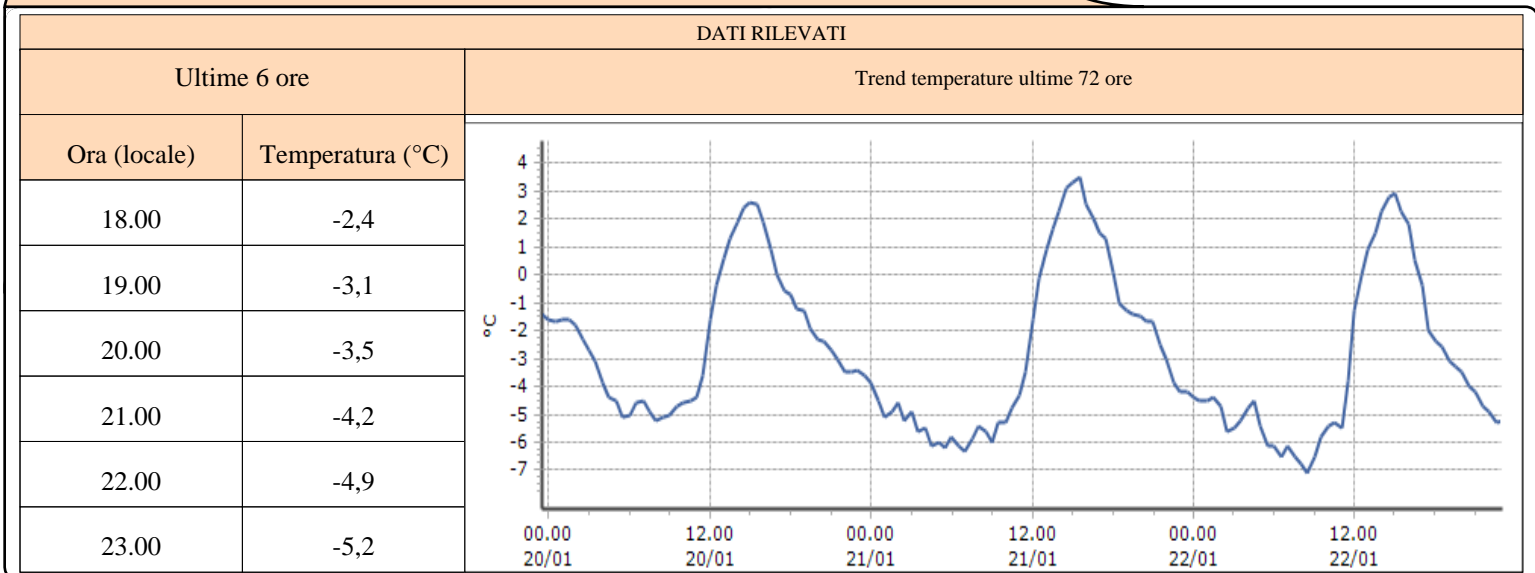

TEMPERATURE

Zona A

Arvier - Chamençon - Quota 1238 m s.l.m.  
Aymavilles - ponte Dora Baltea - Centrale idroelettrica - Quota 618 m s.l.m.  
Chamois - Lac de Lou - Quota 2020 m s.l.m.  
Fénis - Clavalité - Quota 1531 m s.l.m.  
Nus - Les Iles - Quota 534 m s.l.m.  
Pollein - ponte Dora Baltea - Quota 545 m s.l.m.  
Valtournenche - Maen - Quota 1310 m s.l.m.  
Saint-Denis - Raffort - Quota 840 m s.l.m.  
Villeneuve - S.R. Saint-Nicolas - Quota 839 m s.l.m.  
Nus - Saint-Barthélemy - Osservatorio - Quota 1675 m s.l.m.  
Saint-Vincent - Terme - Quota 626 m s.l.m.  
Roisan - Preyl - Quota 935 m s.l.m.  
Saint-Christophe - Aeroporto - Quota 545 m s.l.m.  
Informazioni ...

**TEMPERATURE**  
Zona A

**Arvier - Chaménçon - Quota 1238 m s.l.m.**

**Aymavilles - ponte Dora Baltea - Centrale idroelettrica - Quota 618 m s.l.m.**

**Chamois - Lac de Lou - Quota 2020 m s.l.m.**

**TEMPERATURE**  
**Zona A**