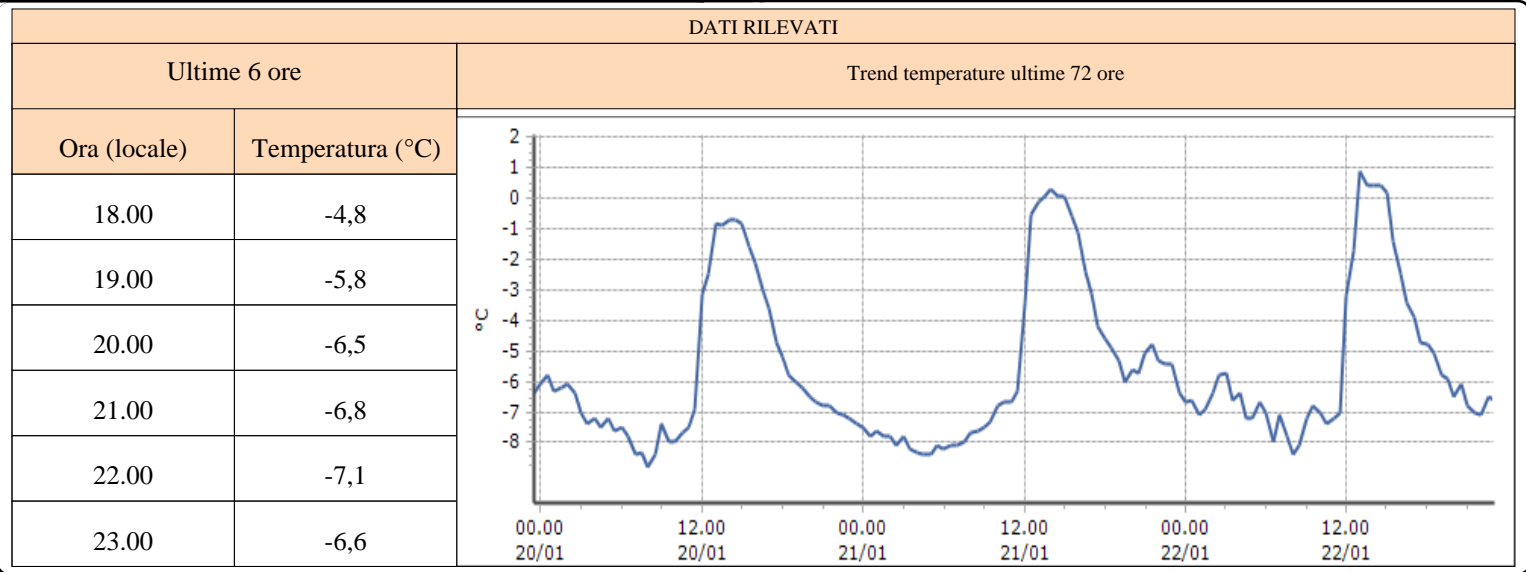

**DATI RILEVATI**

Ultime 6 ore

Trend temperature ultime 72 ore

Ora (locale)	Temperatura (°C)
18.00	-3,5
19.00	-4,8
20.00	-5,0
21.00	-6,5
22.00	-7,0
23.00	-7,6

**Pollein - ponte Dora Baltea - Quota 545 m s.l.m.**

**DATI RILEVATI**

Ultime 6 ore

Trend temperature ultime 72 ore

Ora (locale)	Temperatura (°C)
18.00	-2,9
19.00	-3,8
20.00	-4,9
21.00	-5,6
22.00	-6,4
23.00	-6,7

**TEMPERATURE**  
**Zona A**

**Valtournenche - Maen - Quota 1310 m s.l.m.**

**Saint-Denis - Raffort - Quota 840 m s.l.m.**

**Villeneuve - S.R. Saint-Nicolas - Quota 839 m s.l.m.**

**TEMPERATURE**  
**Zona A**

**Nus - Saint-Barthélemy - Osservatorio - Quota 1675 m s.l.m.**

DATI RILEVATI