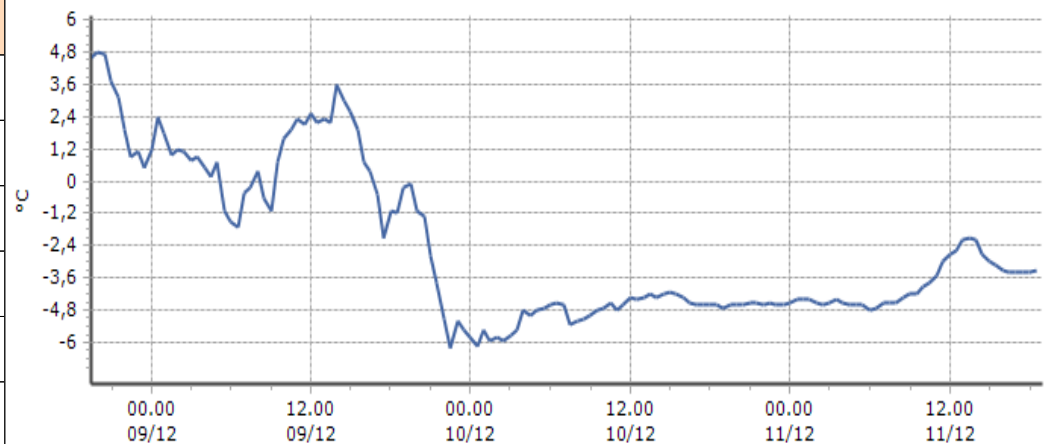

TEMPERATURE  
Zona A

Arvier - Chamençon - Quota 1238 m s.l.m.  
Aymavilles - Centrale idroelettrica - Quota 618 m s.l.m.  
Chamois - Lac de Lou - Quota 2020 m s.l.m.  
Fénis - Clavalité - Quota 1531 m s.l.m.  
Nus - Les Iles - Quota 534 m s.l.m.  
Pollein - ponte Dora Baltea - Quota 545 m s.l.m.  
Valtournenche - Maen - Quota 1310 m s.l.m.  
Saint-Denis - Raffort - Quota 840 m s.l.m.  
Villeneuve - S.R. Saint-Nicolas - Quota 839 m s.l.m.  
Nus - Saint-Barthélemy - Osservatorio - Quota 1675 m s.l.m.  
Saint-Vincent - Terme - Quota 626 m s.l.m.  
Roisan - Preyl - Quota 935 m s.l.m.  
Saint-Christophe - Aeroporto - Quota 545 m s.l.m.  
Informazioni ...

**TEMPERATURE**  
**Zona A**

**Arvier - Chamençon - Quota 1238 m s.l.m.**

DATI RILEVATI

Ultime 6 ore

Trend temperature ultime 72 ore

Ora (locale)	Temperatura (°C)
14.00	-4,2
15.00	-4,3
16.00	-4,4
17.00	-4,5
18.00	-4,5
19.00	

**Aymavilles - Centrale idroelettrica - Quota 618 m s.l.m.**

DATI RILEVATI

Ultime 6 ore

Trend temperature ultime 72 ore

Ora (locale)	Temperatura (°C)
14.00	-2,2
15.00	-3,0
16.00	-3,3
17.00	-3,4
18.00	-3,4
19.00	