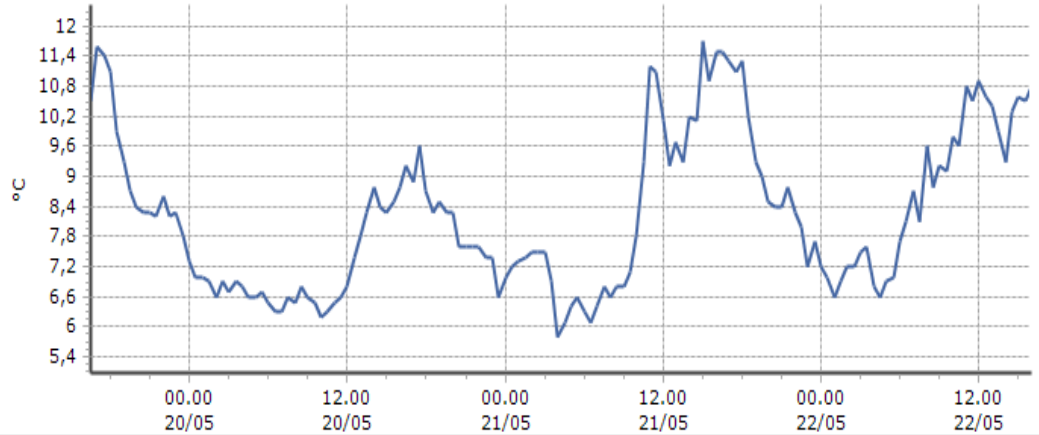

Saint-Denis - Raffort - Quota 840 m s.l.m.

DATI RILEVATI

Ultime 6 ore

Trend temperature ultime 72 ore

Ora (locale)	Temperatura (°C)
11.00	14,9
12.00	14,8
13.00	14,8
14.00	14,4
15.00	13,7
16.00	14,9

Villeneuve - S.R. Saint-Nicolas - Quota 839 m s.l.m.

DATI RILEVATI

Ultime 6 ore

Trend temperature ultime 72 ore

Ora (locale)	Temperatura (°C)
11.00	15,7
12.00	16,5
13.00	16,5
14.00	16,0
15.00	15,5
16.00	15,5

TEMPERATURE
Zona A

Nus - Saint-Barthélemy - Osservatorio - Quota 1675 m s.l.m.

DATI RILEVATI

Ultime 6 ore

Trend temperature ultime 72 ore

Ora (locale)	Temperatura (°C)
11.00	10,8
12.00	10,9
13.00	10,4
14.00	9,3
15.00	10,6
16.00	10,8

Saint-Vincent - Terme - Quota 626 m s.l.m.

DATI RILEVATI