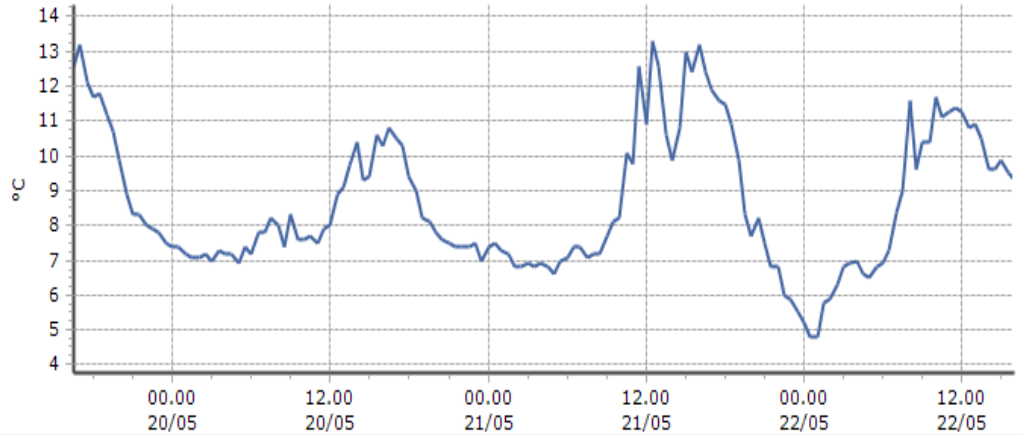

TEMPERATURE
Zona A

Arvier - Chamençon - Quota 1238 m s.l.m.

Aymavilles - ponte Dora Baltea - Centrale idroelettrica - Quota 618 m s.l.m.

Chamois - Lac de Lou - Quota 2020 m s.l.m.

TEMPERATURE
Zona A

Fénis - Clavalité - Quota 1531 m s.l.m.

Nus - Les Iles - Quota 534 m s.l.m.

Pollein - ponte Dora Baltea - Quota 545 m s.l.m.

TEMPERATURE
Zona A

Valtournenche - Maen - Quota 1310 m s.l.m.

DATI RILEVATI

Ultime 6 ore

Trend temperature ultime 72 ore

Ora (locale)	Temperatura (°C)
11.00	11,3
12.00	11,3
13.00	10,9
14.00	9,6
15.00	9,9
16.00	9,3

Saint-Denis - Raffort - Quota 840 m s.l.m.

DATI RILEVATI

Ultime 6 ore

Trend temperature ultime 72 ore

Ora (locale)	Temperatura (°C)
11.00	14,9
12.00	14,8
13.00	14,8
14.00	14,4
15.00	13,7
16.00	14,9

Villeneuve - S.R. Saint-Nicolas - Quota 839 m s.l.m.

DATI RILEVATI

Ultime 6 ore

Trend temperature ultime 72 ore

Ora (locale)	Temperatura (°C)
11.00	10,8
12.00	10,9
13.00	10,4
14.00	9,3
15.00	10,6
16.00	10,8

Saint-Vincent - Terme - Quota 626 m s.l.m.

DATI RILEVATI