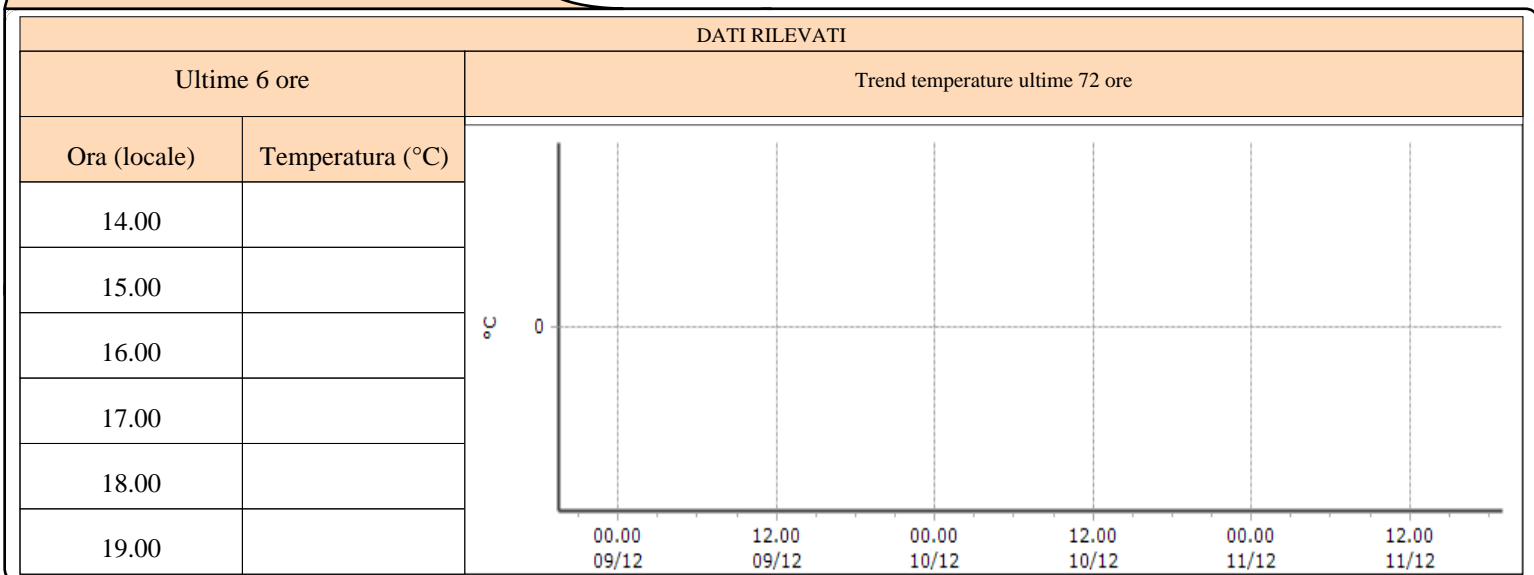

**Fénis - Clavalité - Quota 1531 m s.l.m.**

**Nus - Les Iles - Quota 534 m s.l.m.**

**Pollein - ponte Dora Baltea - Quota 545 m s.l.m.**

**TEMPERATURE**  
**Zona A**

**Valtournenche - Maen - Quota 1310 m s.l.m.**