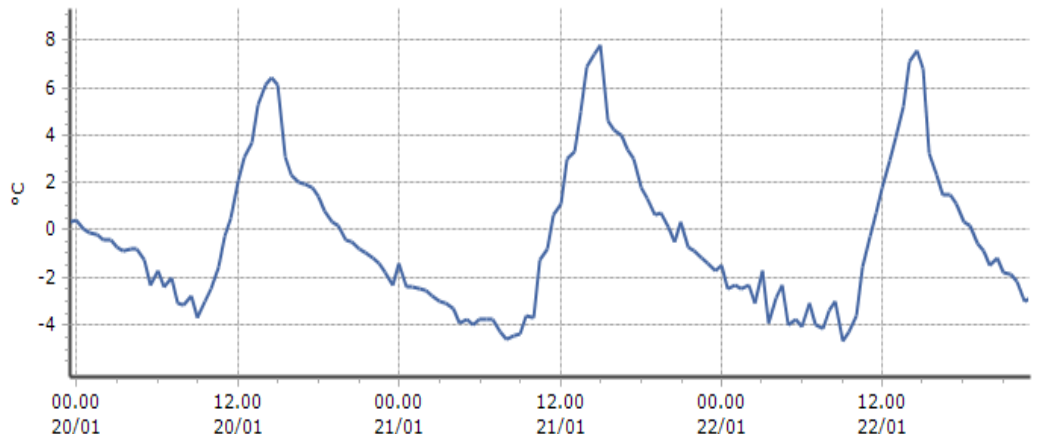

Ultime 6 ore

Trend temperature ultime 72 ore

Ora (locale)	Temperatura (°C)
18.00	-4,7
19.00	-4,9
20.00	-5,9
21.00	-5,9
22.00	-6,1
23.00	-6,3

**Saint-Vincent - Terme - Quota 626 m s.l.m.**

DATI RILEVATI

Ultime 6 ore

Trend temperature ultime 72 ore

Ora (locale)	Temperatura (°C)
18.00	0,3
19.00	-0,6
20.00	-1,5
21.00	-1,8
22.00	-2,2
23.00	-2,9

**Roisan - Preyl - Quota 935 m s.l.m.**

DATI RILEVATI

Ultime 6 ore

Trend temperature ultime 72 ore

Ora (locale)	Temperatura (°C)
18.00	-1,5
19.00	-2,1
20.00	-2,9
21.00	-3,2
22.00	-4,0
23.00	-3,7

**TEMPERATURE**  
Zona A

**Saint-Christophe - Aeroporto - Quota 545 m s.l.m.**

DATI RILEVATI

Ultime 6 ore

Trend temperature ultime 72 ore

Ora (locale)	Temperatura (°C)
18.00	-2,9
19.00	-4,3
20.00	-5,5
21.00	-6,1
22.00	-6,8
23.00	-6,5

**TEMPERATURE**

I dati riportati sono pubblicati in tempo reale, con cadenza oraria, e NON sono, perciò, validati\*.