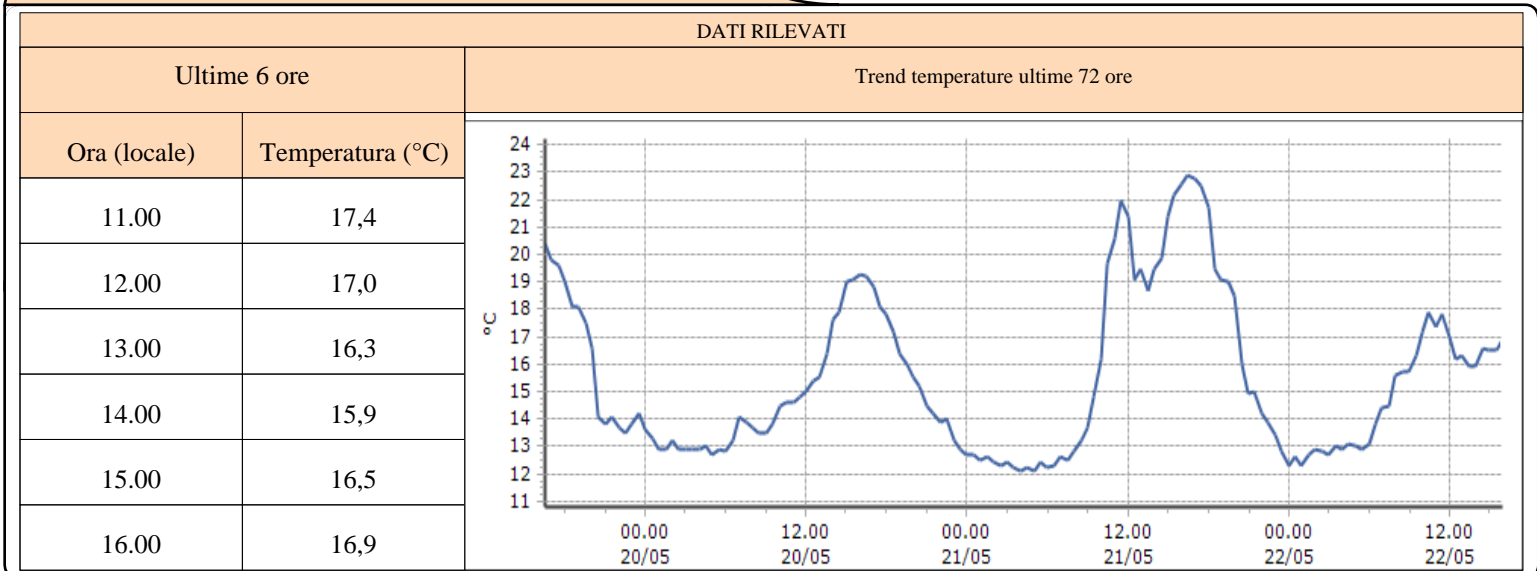

TEMPERATURE
Zona B

Champdepraz - Chevrère - Quota 1260 m s.l.m.
Champdepraz - Ponte Dora Baltea - Quota 370 m s.l.m.
Champorcher - Chardonney - Quota 1430 m s.l.m.
Champorcher - Rifugio Dondena - Quota 2181 m s.l.m.
Fénis - Lavodilec - Quota 2250 m s.l.m.
Gressoney-la-Trinité - Alpe Courtlys - Quota 1992 m s.l.m.
Gressoney-la-Trinité - Eselbode - Quota 1642 m s.l.m.
Gressoney-la-Trinité - Gabiet - Quota 2379 m s.l.m.
Gressoney-Saint-Jean - Weissmatten - Quota 2038 m s.l.m.
Hône - Ponte Dora Baltea - Quota 340 m s.l.m.
Issime - Capoluogo - Quota 960 m s.l.m.
Lillianes - Granges - Quota 1256 m s.l.m.
Pontboset - Fournier - Quota 1087 m s.l.m.
Ayas - Alpe Aventine - Quota 2080 m s.l.m.
Verrès - Capoluogo - Quota 375 m s.l.m.
Gressoney-Saint-Jean - Bieltschocke - Quota 1370 m s.l.m.
Champorcher - Petit-Mont-Blanc - Quota 1640 m s.l.m.
Bard - Albard - Quota 662 m s.l.m.
Gressoney-la-Trinité - D'Ejola - Quota 1837 m s.l.m.
Brusson - Tchampats - Quota 1288 m s.l.m.
Ayas - Champoluc - Quota 1566 m s.l.m.
Informazioni ...

TEMPERATURE
Zona B

Champdepraz - Chevrère - Quota 1260 m s.l.m.

Champdepraz - Ponte Dora Baltea - Quota 370 m s.l.m.

Champorcher - Chardonney - Quota 1430 m s.l.m.

TEMPERATURE
Zona B

Champorcher - Rifugio Dondena - Quota 2181 m s.l.m.