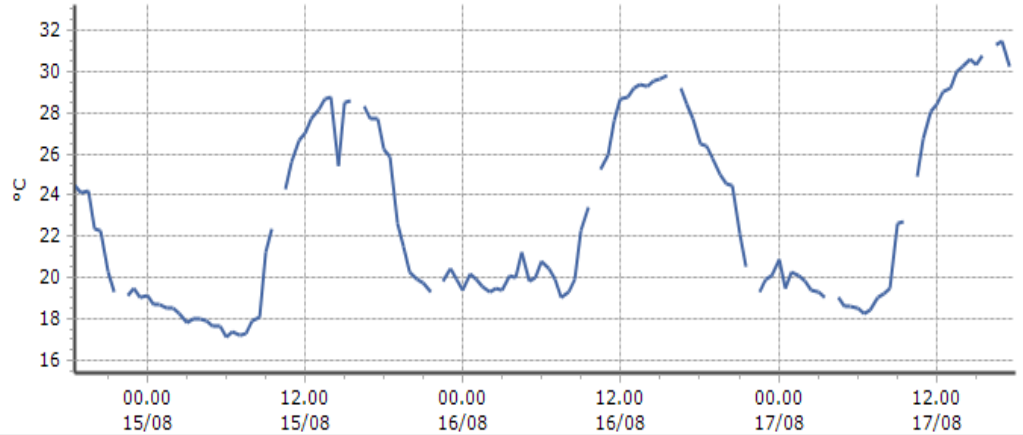

DATI RILEVATI

Ultime 6 ore

Trend temperature ultime 72 ore

Ora (locale)	Temperatura (°C)
13.00	17,4
14.00	17,4
15.00	16,0
16.00	14,0
17.00	17,1
18.00	13,5

Gressoney-Saint-Jean - Weissmatten - Quota 2038 m s.l.m.

DATI RILEVATI

Ultime 6 ore

Trend temperature ultime 72 ore

Ora (locale)	Temperatura (°C)
13.00	15,0
14.00	15,7
15.00	16,7
16.00	16,6
17.00	17,5
18.00	17,3

TEMPERATURE
Zona B

Hône - Ponte Dora Baltea - Quota 340 m s.l.m.

DATI RILEVATI

Ultime 6 ore

Trend temperature ultime 72 ore

Ora (locale)	Temperatura (°C)
13.00	29,2
14.00	30,3
15.00	30,4
16.00	
17.00	31,5
18.00	

Issime - Capoluogo - Quota 960 m s.l.m.

DATI RILEVATI

Ultime 6 ore