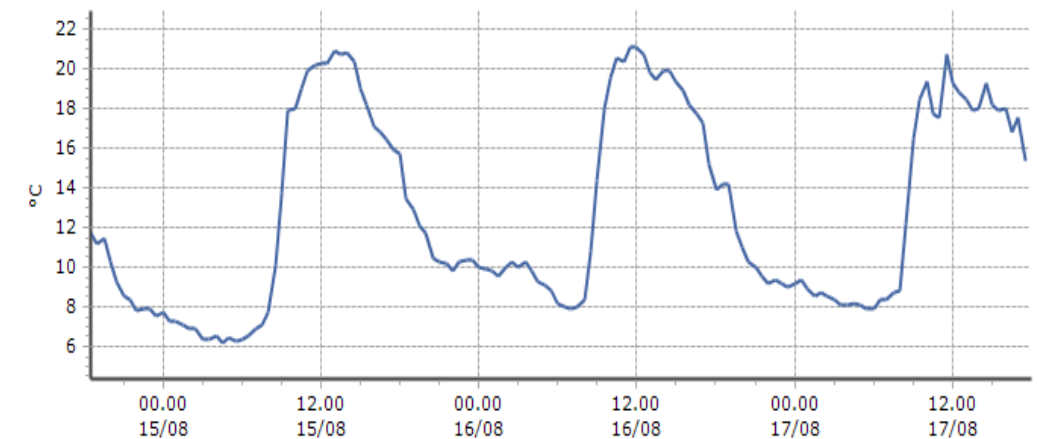

Champorcher - Rifugio Dondena - Quota 2181 m s.l.m.

DATI RILEVATI

Ultime 6 ore

Trend temperature ultime 72 ore

Ora (locale)	Temperatura (°C)
13.00	14,8
14.00	15,4
15.00	15,4
16.00	15,4
17.00	15,1
18.00	16,7

Fénis - Lavodilec - Quota 2250 m s.l.m.

DATI RILEVATI

Ultime 6 ore

Trend temperature ultime 72 ore

Ora (locale)	Temperatura (°C)
13.00	
14.00	
15.00	16,7
16.00	18,4
17.00	17,8
18.00	14,9

Gressoney-La-Trinité - Alpe Courtlys - Quota 1992 m s.l.m.

DATI RILEVATI

Ultime 6 ore

Trend temperature ultime 72 ore

Ora (locale)	Temperatura (°C)
13.00	18,5
14.00	18,0
15.00	18,2
16.00	18,0
17.00	17,6
18.00	

TEMPERATURE
Zona B

Gressoney-La-Trinité - Eselbode - Quota 1642 m s.l.m.