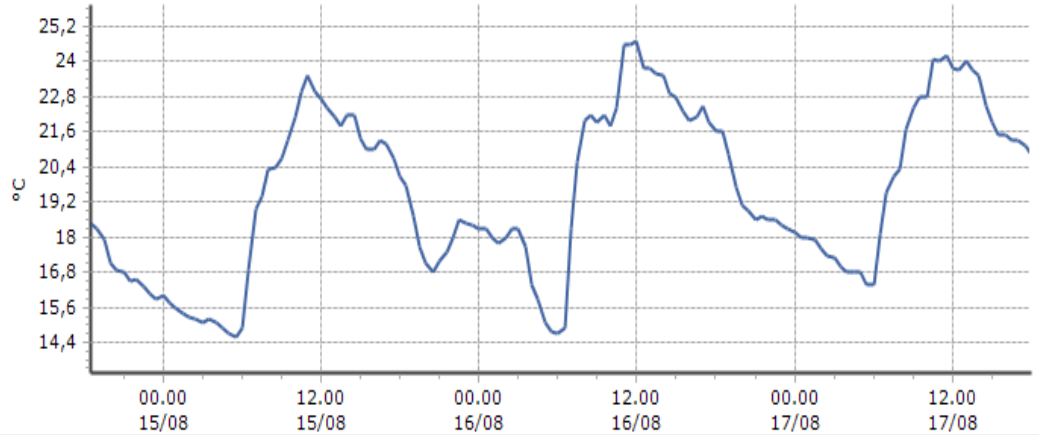

Trend temperature ultime 72 ore

Ora (locale)	Temperatura (°C)
13.00	25,0
14.00	25,2
15.00	24,8
16.00	25,1
17.00	23,9
18.00	21,5

Lillianes - Granges - Quota 1256 m s.l.m.

DATI RILEVATI

Ultime 6 ore

Trend temperature ultime 72 ore

Ora (locale)	Temperatura (°C)
13.00	25,1
14.00	26,0
15.00	26,8
16.00	26,6
17.00	26,2
18.00	25,3

TEMPERATURE
Zona B

Pontboset - Fournier - Quota 1087 m s.l.m.

DATI RILEVATI

Ultime 6 ore

Trend temperature ultime 72 ore

Ora (locale)	Temperatura (°C)
13.00	24,0
14.00	23,5
15.00	21,9
16.00	21,5
17.00	21,3
18.00	20,8

Ayas - Alpe Aentine - Quota 2080 m s.l.m.

DATI RILEVATI

Ultime 6 ore

Trend temperature ultime 72 ore

Ora (locale)	Temperatura (°C)
13.00	18,3
14.00	17,1
15.00	17,8
16.00	17,2
17.00	17,0
18.00	15,9

Verrès - Capoluogo - Quota 375 m s.l.m.

DATI RILEVATI

Ultime 6 ore

Trend temperature ultime 72 ore

Ora (locale)	Temperatura (°C)
13.00	29,3
14.00	29,5
15.00	29,5
16.00	29,2
17.00	29,2
18.00	27,8

TEMPERATURE
Zona B