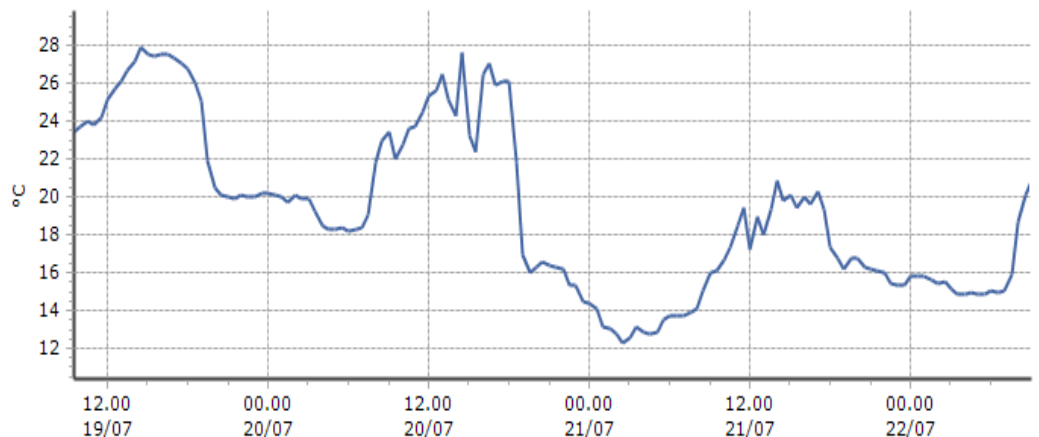

Ora (locale)	Temperatura (°C)
04.00	17,5
05.00	17,2
06.00	17,2
07.00	17,2
08.00	18,1
09.00	21,7

Issime - Capoluogo - Quota 960 m s.l.m.

DATI RILEVATI

Ultime 6 ore

Trend temperature ultime 72 ore

Ora (locale)	Temperatura (°C)
04.00	12,5
05.00	12,0
06.00	12,0
07.00	12,3
08.00	13,0
09.00	19,9

Lillianes - Granges - Quota 1256 m s.l.m.

DATI RILEVATI

Ultime 6 ore

Trend temperature ultime 72 ore

Ora (locale)	Temperatura (°C)
04.00	14,9
05.00	14,9
06.00	15,1
07.00	15,1
08.00	18,7
09.00	20,9

TEMPERATURE
Zona B