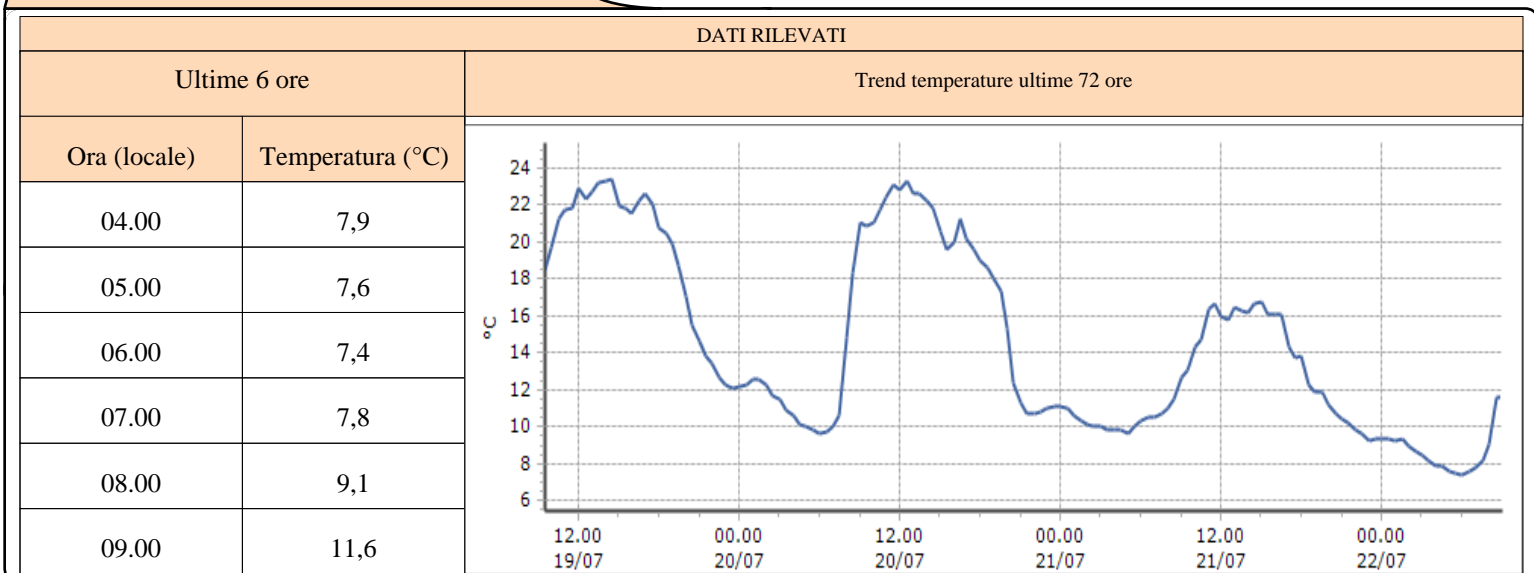

Ultime 6 ore

Trend temperature ultime 72 ore

Ora (locale)	Temperatura (°C)
04.00	11,2
05.00	10,9
06.00	11,1
07.00	14,3
08.00	14,1
09.00	16,3

Bard - Albard - Quota 662 m s.l.m.

DATI RILEVATI

Ultime 6 ore

Trend temperature ultime 72 ore

Ora (locale)	Temperatura (°C)
04.00	18,4
05.00	18,5
06.00	17,6
07.00	18,9
08.00	20,7
09.00	22,3

TEMPERATURE
Zona B

Gressoney-la-Trinité - D'Ejola - Quota 1837 m s.l.m.

Brusson - Tchampats - Quota 1288 m s.l.m.

Ayas - Champoluc - Quota 1566 m s.l.m.

TEMPERATURE
Zona B

TEMPERATURE

I dati riportati sono pubblicati in tempo reale, con cadenza oraria, e NON sono, perciò, validati*.

Ultime 6 ore: si riporta nella tabella il dato puntuale relativo alle ultime 6 ore a partire dall'ultimo dato disponibile.