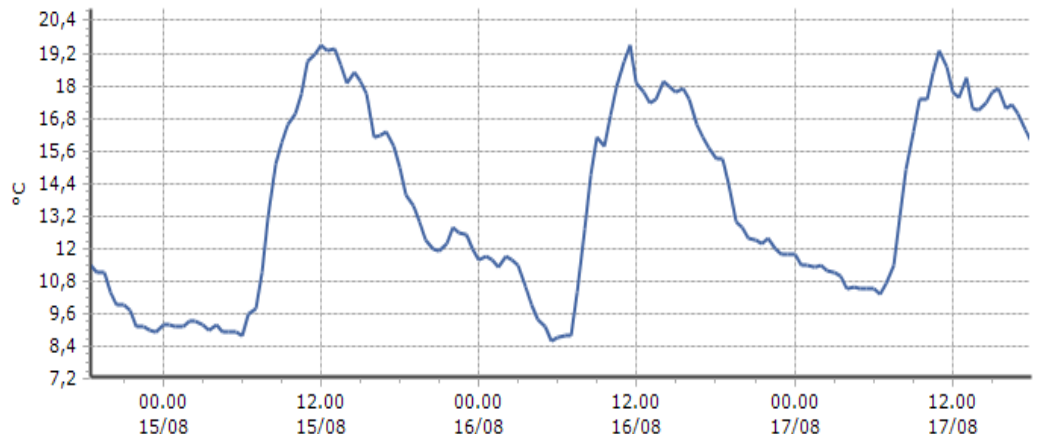

Ora (locale)	Temperatura (°C)
13.00	25,1
14.00	26,0
15.00	26,8
16.00	26,6
17.00	26,2
18.00	25,3

TEMPERATURE
Zona B

Pontboset - Fournier - Quota 1087 m s.l.m.

DATI RILEVATI

Ultime 6 ore

Trend temperature ultime 72 ore

Ora (locale)	Temperatura (°C)
13.00	24,0
14.00	23,5
15.00	21,9
16.00	21,5
17.00	21,3
18.00	20,8

Ayas - Alpe Aentine - Quota 2080 m s.l.m.

DATI RILEVATI

Ultime 6 ore

Trend temperature ultime 72 ore

Ora (locale)	Temperatura (°C)
13.00	18,3
14.00	17,1
15.00	17,8
16.00	17,2
17.00	17,0
18.00	15,9

Verrès - Capoluogo - Quota 375 m s.l.m.

DATI RILEVATI

Ultime 6 ore

Trend temperature ultime 72 ore

Ora (locale)	Temperatura (°C)
13.00	29,3
14.00	29,5
15.00	29,5
16.00	29,2
17.00	29,2
18.00	27,8

TEMPERATURE
Zona B