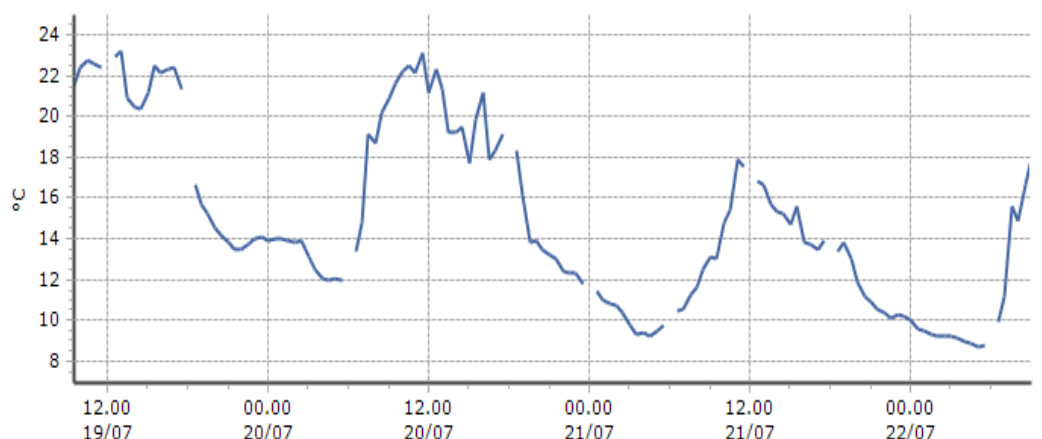

Champdepraz - Ponte Dora Baltea - Quota 370 m s.l.m.

DATI RILEVATI

Ultime 6 ore

Trend temperature ultime 72 ore

Ora (locale)	Temperatura (°C)
04.00	15,5
05.00	15,5
06.00	15,2
07.00	15,2
08.00	16,3
09.00	23,7

Champorcher - Chardonney - Quota 1430 m s.l.m.

DATI RILEVATI

Ultime 6 ore

Trend temperature ultime 72 ore

Ora (locale)	Temperatura (°C)
04.00	9,0
05.00	8,7
06.00	
07.00	11,2
08.00	14,9
09.00	18,0

TEMPERATURE
Zona B