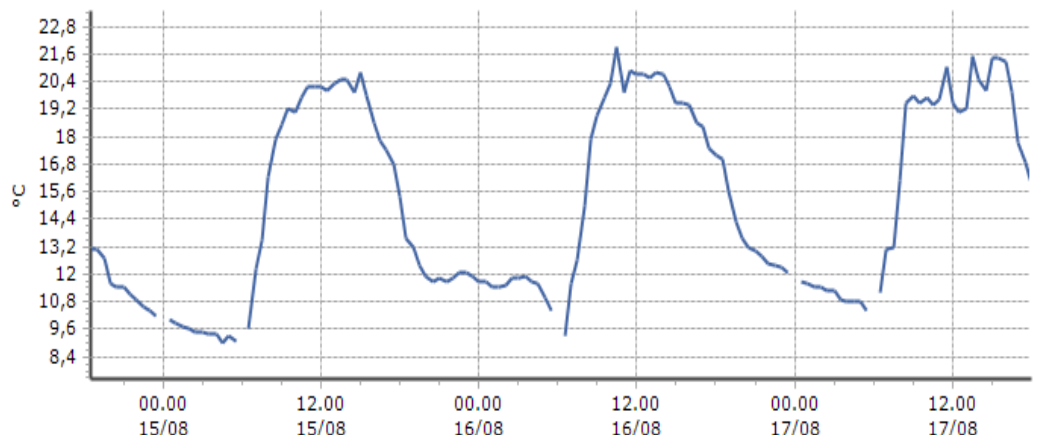

Champdepraz - Ponte Dora Baltea - Quota 370 m s.l.m.

DATI RILEVATI

Ultime 6 ore

Trend temperature ultime 72 ore

Ora (locale)	Temperatura (°C)
13.00	28,8
14.00	29,5
15.00	29,5
16.00	29,1
17.00	29,3
18.00	28,5

Champorcher - Chardonney - Quota 1430 m s.l.m.

DATI RILEVATI

Ultime 6 ore

Trend temperature ultime 72 ore

Ora (locale)	Temperatura (°C)
13.00	19,2
14.00	20,5
15.00	21,4
16.00	21,3
17.00	17,7
18.00	15,9

TEMPERATURE
Zona B