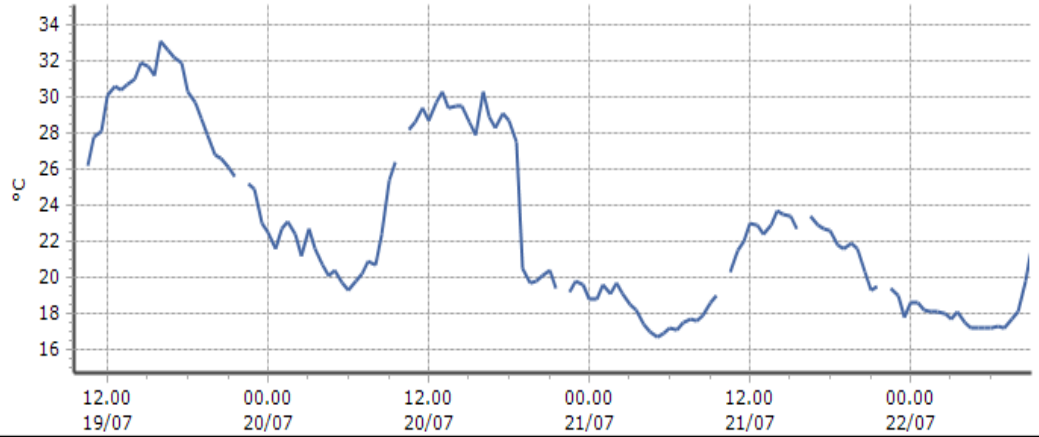

DATI RILEVATI

Ultime 6 ore

Trend temperature ultime 72 ore

Ora (locale)	Temperatura (°C)
04.00	6,4
05.00	6,3
06.00	6,4
07.00	6,5
08.00	7,8
09.00	11,3

TEMPERATURE
Zona B

Gressoney-la-Trinité - Eselbode - Quota 1642 m s.l.m.

Gressoney-la-Trinité - Gabiet - Quota 2379 m s.l.m.

Gressoney-Saint-Jean - Weissmatten - Quota 2038 m s.l.m.

TEMPERATURE
Zona B

Hône - Ponte Dora Baltea - Quota 340 m s.l.m.

DATI RILEVATI

Ultime 6 ore

Trend temperature ultime 72 ore

Ora (locale)	Temperatura (°C)
04.00	17,5
05.00	17,2
06.00	17,2
07.00	17,2
08.00	18,1
09.00	21,7

Issime - Capoluogo - Quota 960 m s.l.m.

DATI RILEVATI

Ultime 6 ore

Trend temperature ultime 72 ore

Ora (locale)	Temperatura (°C)
04.00	12,5
05.00	12,0
06.00	12,0
07.00	12,3
08.00	13,0
09.00	19,9