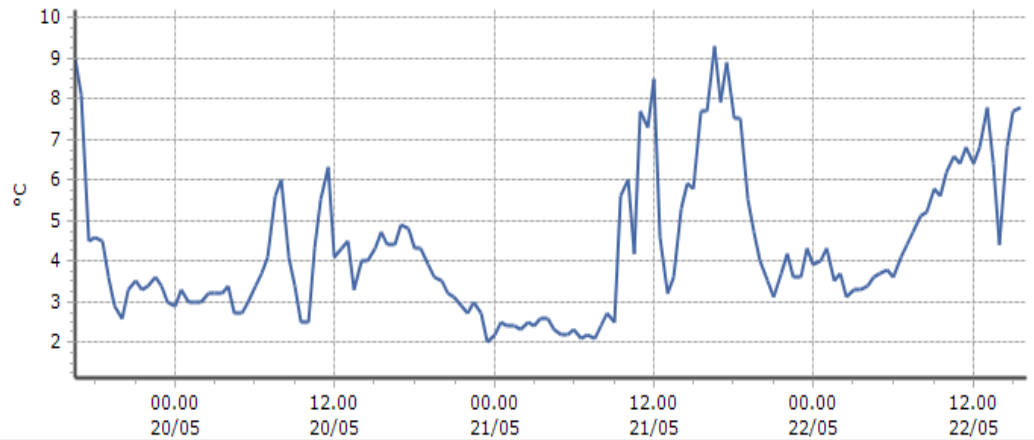

TEMPERATURE
Zona B

Champdepraz - Chevrère - Quota 1260 m s.l.m.

Champdepraz - Ponte Dora Baltea - Quota 370 m s.l.m.

Champorcher - Chardonney - Quota 1430 m s.l.m.

TEMPERATURE
Zona B

Champorcher - Rifugio Dondena - Quota 2181 m s.l.m.

DATI RILEVATI

Ultime 6 ore

Trend temperature ultime 72 ore

Ora (locale)	Temperatura (°C)
11.00	6,4
12.00	6,4
13.00	7,8
14.00	4,4
15.00	7,7
16.00	

Fénis - Lavodilec - Quota 2250 m s.l.m.

DATI RILEVATI

Ultime 6 ore