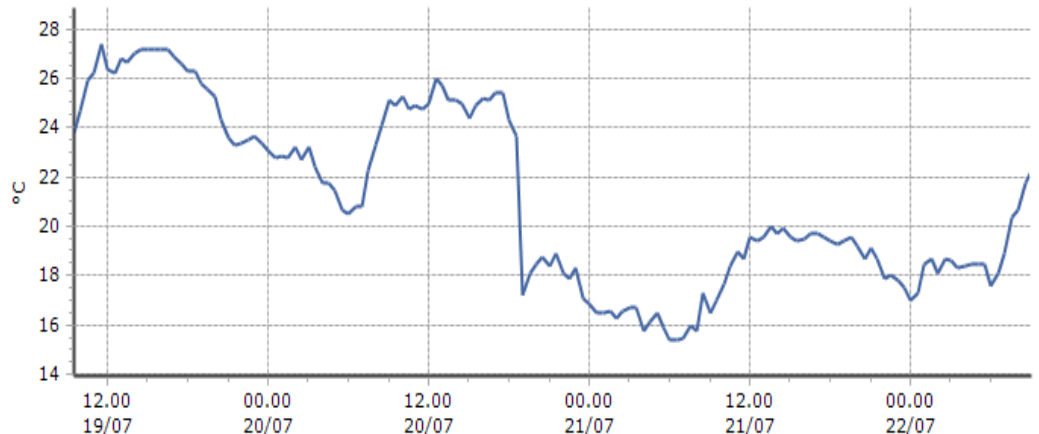

DATI RILEVATI

Ultime 6 ore

Trend temperature ultime 72 ore

Ora (locale)	Temperatura (°C)
04.00	9,0
05.00	9,0
06.00	8,9
07.00	9,4
08.00	10,2
09.00	12,2

Champorcher - Petit-Mont-Blanc - Quota 1640 m s.l.m.

DATI RILEVATI

Ultime 6 ore

Trend temperature ultime 72 ore

Ora (locale)	Temperatura (°C)
04.00	11,2
05.00	10,9
06.00	11,1
07.00	14,3
08.00	14,1
09.00	16,3

Bard - Albard - Quota 662 m s.l.m.

DATI RILEVATI

Ultime 6 ore

Trend temperature ultime 72 ore

Ora (locale)	Temperatura (°C)
04.00	18,4
05.00	18,5
06.00	17,6
07.00	18,9
08.00	20,7
09.00	22,3

TEMPERATURE
Zona B

Gressoney-la-Trinité - D'Ejola - Quota 1837 m s.l.m.

Brusson - Tchampats - Quota 1288 m s.l.m.