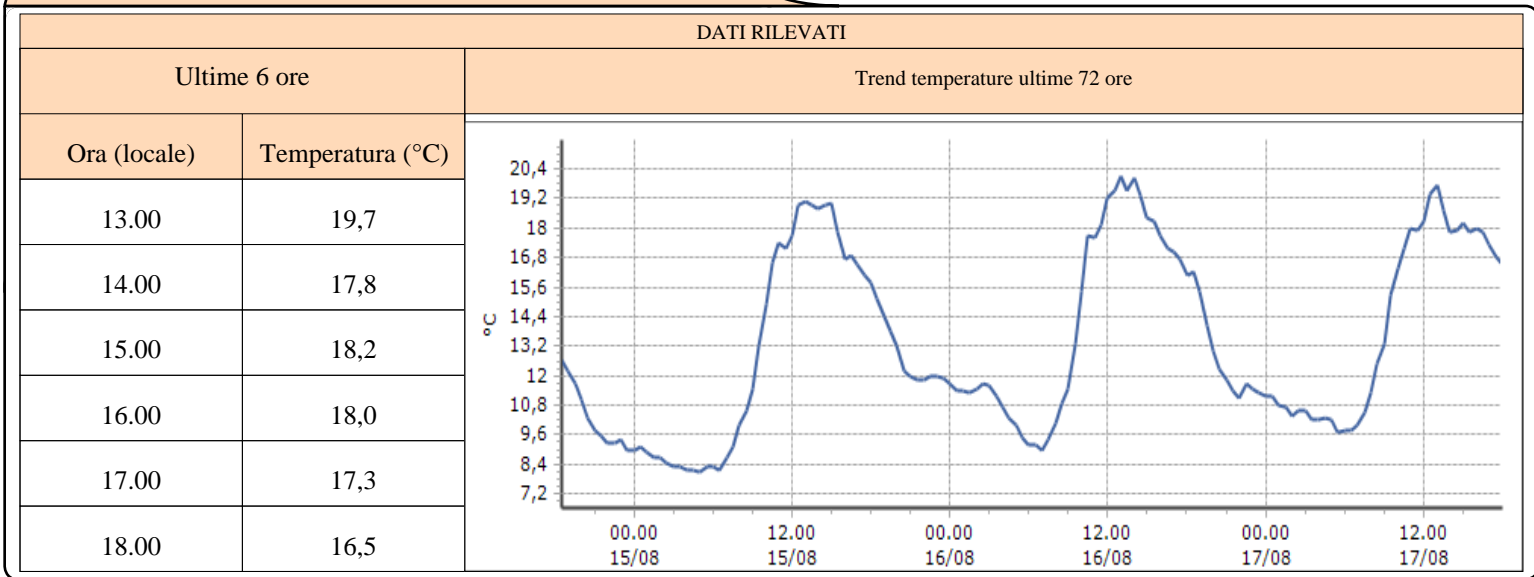

Champorcher - Petit-Mont-Blanc - Quota 1640 m s.l.m.

DATI RILEVATI

Ultime 6 ore

Trend temperature ultime 72 ore

Ora (locale)	Temperatura (°C)
13.00	17,3
14.00	18,6
15.00	18,3
16.00	18,9
17.00	18,9
18.00	17,0

Bard - Albard - Quota 662 m s.l.m.

DATI RILEVATI

Ultime 6 ore

Trend temperature ultime 72 ore

Ora (locale)	Temperatura (°C)
13.00	26,1
14.00	26,5
15.00	26,2
16.00	26,2
17.00	
18.00	

TEMPERATURE
Zona B

Gressoney-La-Trinité - D'Ejola - Quota 1837 m s.l.m.

Brusson - Tchampats - Quota 1288 m s.l.m.

Ayas - Champoluc - Quota 1566 m s.l.m.

TEMPERATURE
Zona B

TEMPERATURE

I dati riportati sono pubblicati in tempo reale, con cadenza oraria, e NON sono, perciò, validati*.

Ultime 6 ore: si riporta nella tabella il dato puntuale relativo alle ultime 6 ore a partire dall'ultimo dato disponibile.

Trend temperature ultime 72 ore: si riporta il dato termometrico a cadenza semioraria relativo alle ultime 72 ore.