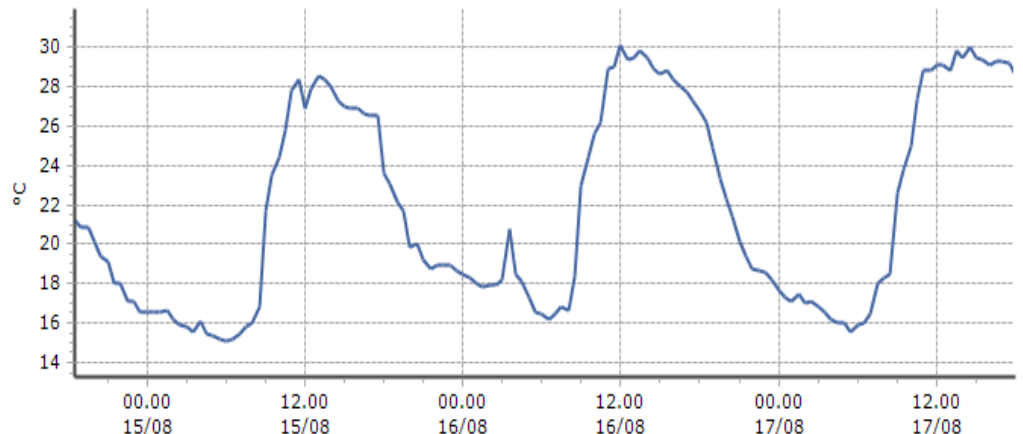

TEMPERATURE
Zona B

Champdepraz - Chevrère - Quota 1260 m s.l.m.
Champdepraz - Ponte Dora Baltea - Quota 370 m s.l.m.
Champorcher - Chardonney - Quota 1430 m s.l.m.
Champorcher - Rifugio Dondena - Quota 2181 m s.l.m.
Fénis - Lavodilec - Quota 2250 m s.l.m.
Gressoney-La-Trinité - Alpe Courtlys - Quota 1992 m s.l.m.
Gressoney-La-Trinité - Eselbode - Quota 1642 m s.l.m.
Gressoney-La-Trinité - Gabiet - Quota 2379 m s.l.m.
Gressoney-Saint-Jean - Weissmatten - Quota 2038 m s.l.m.
Hône - Ponte Dora Baltea - Quota 340 m s.l.m.
Issime - Capoluogo - Quota 960 m s.l.m.
Lillianes - Granges - Quota 1256 m s.l.m.
Pontboset - Fournier - Quota 1087 m s.l.m.
Ayas - Alpe Aventine - Quota 2080 m s.l.m.
Verrès - Capoluogo - Quota 375 m s.l.m.
Gressoney-Saint-Jean - Bieltschocke - Quota 1370 m s.l.m.
Champorcher - Petit-Mont-Blanc - Quota 1640 m s.l.m.
Bard - Albard - Quota 662 m s.l.m.
Gressoney-La-Trinité - D'Ejola - Quota 1837 m s.l.m.
Brusson - Tchampats - Quota 1288 m s.l.m.
Ayas - Champoluc - Quota 1566 m s.l.m.
Informazioni ...

TEMPERATURE
Zona B

Champdepraz - Chevrère - Quota 1260 m s.l.m.

DATI RILEVATI

Ultime 6 ore

Trend temperature ultime 72 ore

Ora (locale)	Temperatura (°C)
13.00	23,1
14.00	22,8
15.00	23,2
16.00	22,9
17.00	22,1
18.00	20,9

Champdepraz - Ponte Dora Baltea - Quota 370 m s.l.m.

DATI RILEVATI

Ultime 6 ore

Trend temperature ultime 72 ore

Ora (locale)	Temperatura (°C)
13.00	28,8
14.00	29,5
15.00	29,5
16.00	29,1
17.00	29,3
18.00	28,5