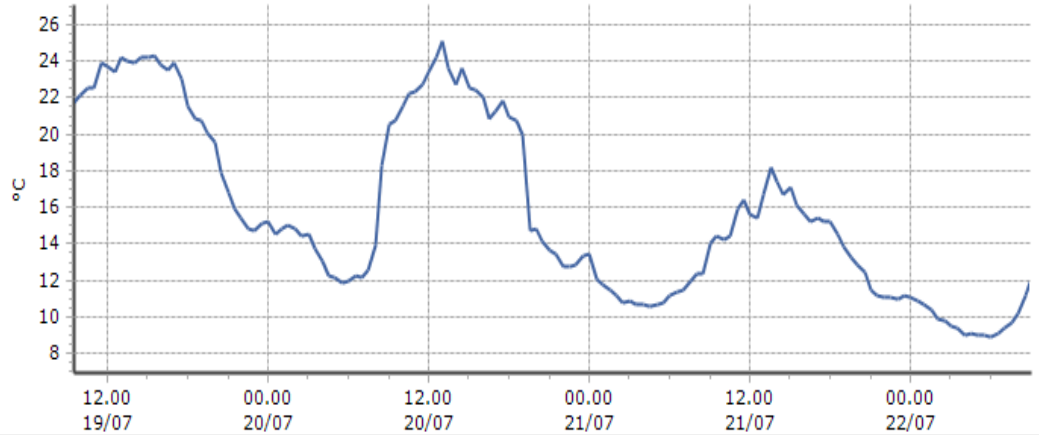

DATI RILEVATI

Ultime 6 ore

Trend temperature ultime 72 ore

Ora (locale)	Temperatura (°C)
04.00	7,8
05.00	7,2
06.00	7,7
07.00	8,0
08.00	13,3
09.00	14,6

Verrès - Capoluogo - Quota 375 m s.l.m.

DATI RILEVATI

Ultime 6 ore

Trend temperature ultime 72 ore

Ora (locale)	Temperatura (°C)
04.00	15,3
05.00	15,4
06.00	15,3
07.00	15,3
08.00	18,6
09.00	24,7

TEMPERATURE
Zona B

Gressoney-Saint-Jean - Bieltschocke - Quota 1370 m s.l.m.

DATI RILEVATI

Ultime 6 ore

Trend temperature ultime 72 ore

Ora (locale)	Temperatura (°C)
04.00	9,0
05.00	9,0
06.00	8,9
07.00	9,4
08.00	10,2
09.00	12,2

Champorcher - Petit-Mont-Blanc - Quota 1640 m s.l.m.

DATI RILEVATI

Ultime 6 ore

Trend temperature ultime 72 ore

Ora (locale)	Temperatura (°C)
04.00	11,2
05.00	10,9
06.00	11,1
07.00	14,3
08.00	14,1
09.00	16,3

Bard - Albard - Quota 662 m s.l.m.

DATI RILEVATI

Ultime 6 ore

Trend temperature ultime 72 ore