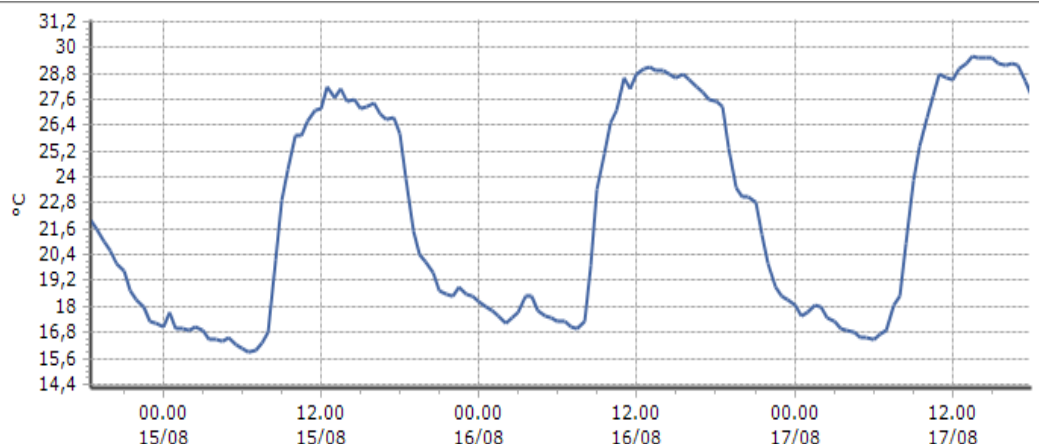

Ora (locale)	Temperatura (°C)
13.00	25,1
14.00	26,0
15.00	26,8
16.00	26,6
17.00	26,2
18.00	25,3

TEMPERATURE
Zona B

Pontboset - Fournier - Quota 1087 m s.l.m.

DATI RILEVATI

Ultime 6 ore

Trend temperature ultime 72 ore

Ora (locale)	Temperatura (°C)
13.00	24,0
14.00	23,5
15.00	21,9
16.00	21,5
17.00	21,3
18.00	20,8

Ayas - Alpe Aentine - Quota 2080 m s.l.m.

DATI RILEVATI

Ultime 6 ore

Trend temperature ultime 72 ore

Ora (locale)	Temperatura (°C)
13.00	18,3
14.00	17,1
15.00	17,8
16.00	17,2
17.00	17,0
18.00	15,9

Verrès - Capoluogo - Quota 375 m s.l.m.

DATI RILEVATI

Ultime 6 ore

Trend temperature ultime 72 ore

Ora (locale)	Temperatura (°C)
13.00	29,3
14.00	29,5
15.00	29,5
16.00	29,2
17.00	29,2
18.00	27,8

TEMPERATURE
Zona B