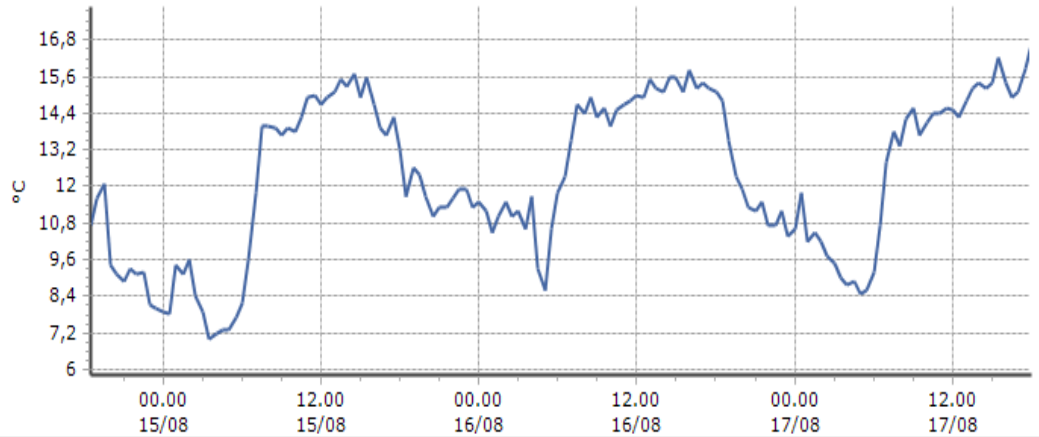

Champdepraz - Ponte Dora Baltea - Quota 370 m s.l.m.

DATI RILEVATI

Ultime 6 ore

Trend temperature ultime 72 ore

Ora (locale)	Temperatura (°C)
13.00	28,8
14.00	29,5
15.00	29,5
16.00	29,1
17.00	29,3
18.00	28,5

Champorcher - Chardonney - Quota 1430 m s.l.m.

DATI RILEVATI

Ultime 6 ore

Trend temperature ultime 72 ore

Ora (locale)	Temperatura (°C)
13.00	19,2
14.00	20,5
15.00	21,4
16.00	21,3
17.00	17,7
18.00	15,9

TEMPERATURE
Zona B

Champorcher - Rifugio Dondena - Quota 2181 m s.l.m.

DATI RILEVATI

Ultime 6 ore

Trend temperature ultime 72 ore

Ora (locale)	Temperatura (°C)
13.00	14,8
14.00	15,4
15.00	15,4
16.00	15,4
17.00	15,1
18.00	16,7