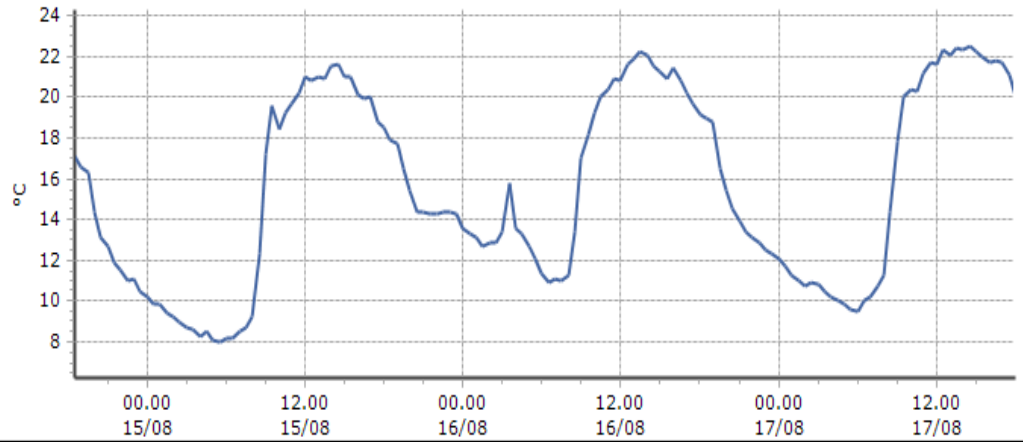

Ora (locale)	Temperatura (°C)
13.00	24,0
14.00	23,5
15.00	21,9
16.00	21,5
17.00	21,3
18.00	20,8

Ayas - Alpe Aentine - Quota 2080 m s.l.m.

DATI RILEVATI

Ultime 6 ore

Trend temperature ultime 72 ore

Ora (locale)	Temperatura (°C)
13.00	18,3
14.00	17,1
15.00	17,8
16.00	17,2
17.00	17,0
18.00	15,9

Verrès - Capoluogo - Quota 375 m s.l.m.

DATI RILEVATI

Ultime 6 ore

Trend temperature ultime 72 ore

Ora (locale)	Temperatura (°C)
13.00	29,3
14.00	29,5
15.00	29,5
16.00	29,2
17.00	29,2
18.00	27,8

TEMPERATURE
Zona B

Gressoney-Saint-Jean - Bieltschocke - Quota 1370 m s.l.m.

DATI RILEVATI

Ultime 6 ore

Trend temperature ultime 72 ore

Ora (locale)	Temperatura (°C)
13.00	22,1
14.00	22,3
15.00	22,2
16.00	21,7
17.00	21,7
18.00	20,0