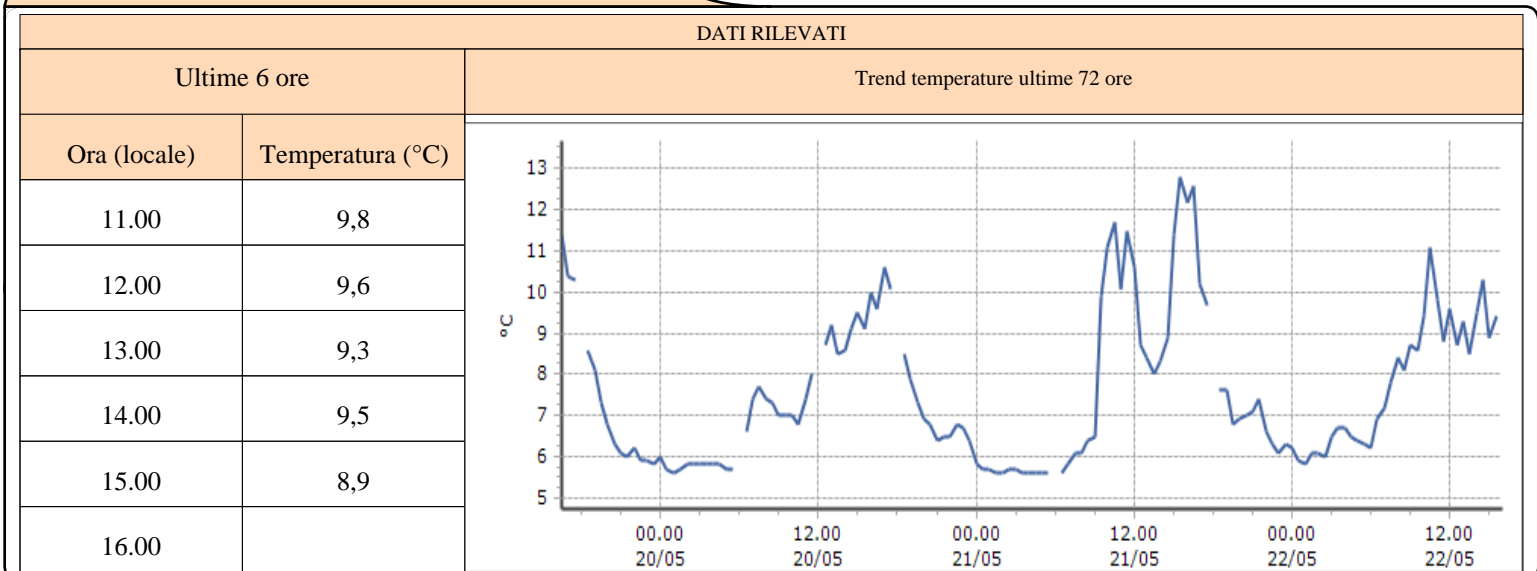

TEMPERATURE
Zona B

Champdepraz - Chevrère - Quota 1260 m s.l.m.

Champdepraz - Ponte Dora Baltea - Quota 370 m s.l.m.

Champorcher - Chardonney - Quota 1430 m s.l.m.

TEMPERATURE
Zona B

Champorcher - Rifugio Dondena - Quota 2181 m s.l.m.