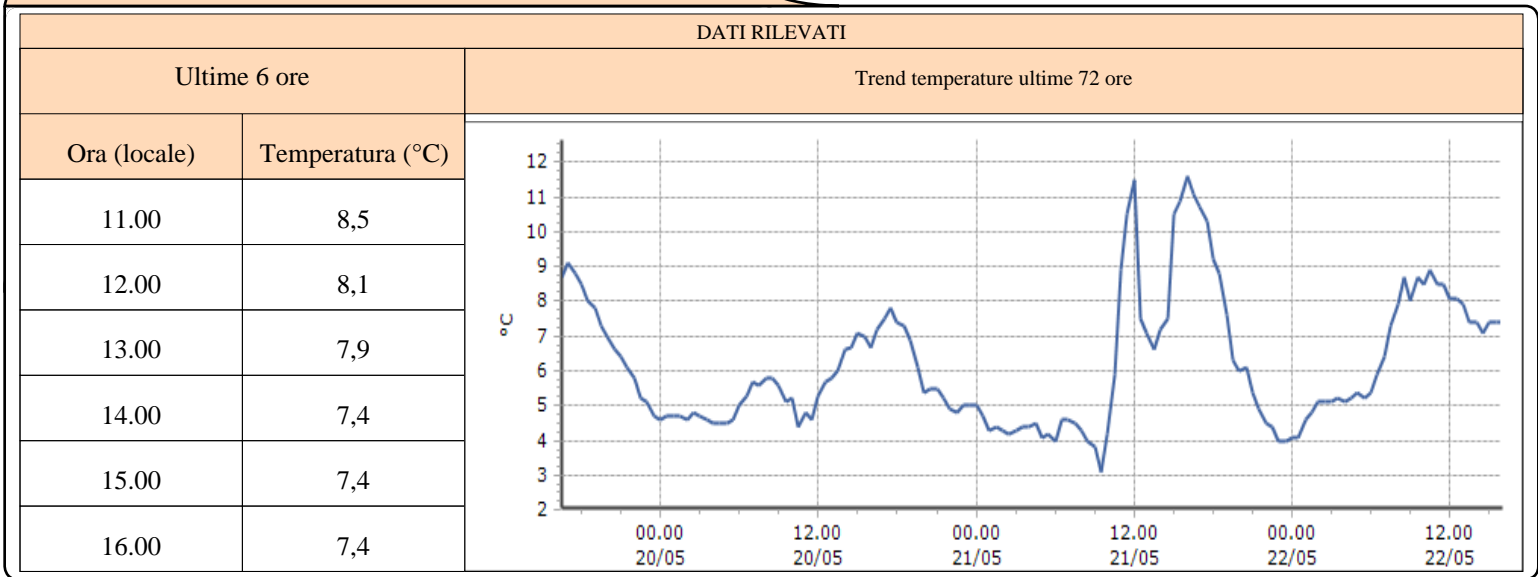

DATI RILEVATI

Ultime 6 ore

Trend temperature ultime 72 ore

Ora (locale)	Temperatura (°C)
11.00	10,3
12.00	9,9
13.00	9,8
14.00	9,9
15.00	9,9
16.00	9,8

Champorcher - Petit-Mont-Blanc - Quota 1640 m s.l.m.

DATI RILEVATI

Ultime 6 ore

Trend temperature ultime 72 ore

Ora (locale)	Temperatura (°C)
11.00	9,3
12.00	9,1
13.00	7,8
14.00	9,0
15.00	8,5
16.00	8,5

Bard - Albard - Quota 662 m s.l.m.

DATI RILEVATI

Ultime 6 ore

Trend temperature ultime 72 ore

Ora (locale)	Temperatura (°C)
11.00	14,2
12.00	13,4
13.00	12,7
14.00	13,4
15.00	13,7
16.00	13,5

TEMPERATURE
Zona B

Gressoney-la-Trinité - D'Ejola - Quota 1837 m s.l.m.

Brusson - Tchampats - Quota 1288 m s.l.m.