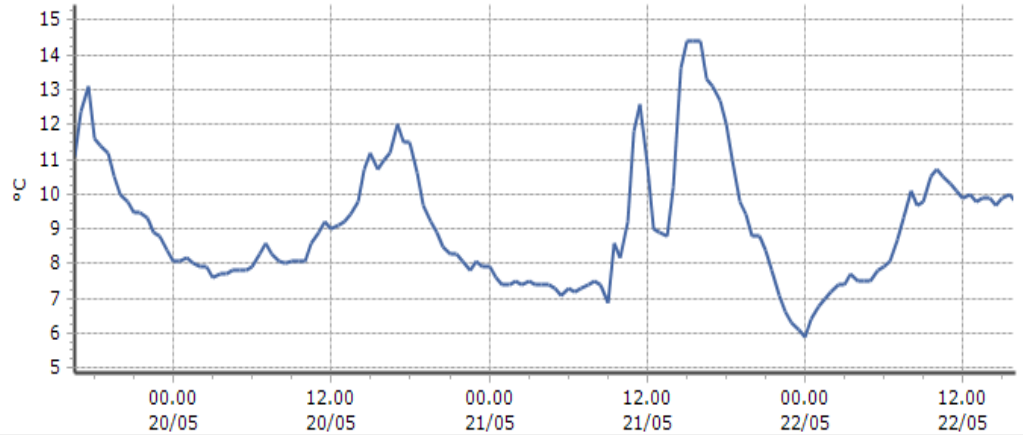

Ayas - Alpe Aventure - Quota 2080 m s.l.m.

DATI RILEVATI

Ultime 6 ore

Trend temperature ultime 72 ore

Ora (locale)	Temperatura (°C)
11.00	9,0
12.00	8,4
13.00	7,2
14.00	6,6
15.00	6,0
16.00	5,5

Verrès - Capoluogo - Quota 375 m s.l.m.

DATI RILEVATI

Ultime 6 ore

Trend temperature ultime 72 ore

Ora (locale)	Temperatura (°C)
11.00	17,2
12.00	16,9
13.00	16,4
14.00	16,4
15.00	16,5
16.00	17,0

TEMPERATURE
Zona B

Gressoney-Saint-Jean - Bieltschocke - Quota 1370 m s.l.m.

DATI RILEVATI

Ultime 6 ore

Trend temperature ultime 72 ore

Ora (locale)	Temperatura (°C)
11.00	10,3
12.00	9,9
13.00	9,8
14.00	9,9
15.00	9,9
16.00	9,8

Champorcher - Petit-Mont-Blanc - Quota 1640 m s.l.m.

DATI RILEVATI

Ultime 6 ore

Trend temperature ultime 72 ore

Ora (locale)	Temperatura (°C)
11.00	9,3
12.00	9,1
13.00	7,8
14.00	9,0
15.00	8,5
16.00	8,5

Bard - Albard - Quota 662 m s.l.m.

DATI RILEVATI

Ultime 6 ore

Trend temperature ultime 72 ore