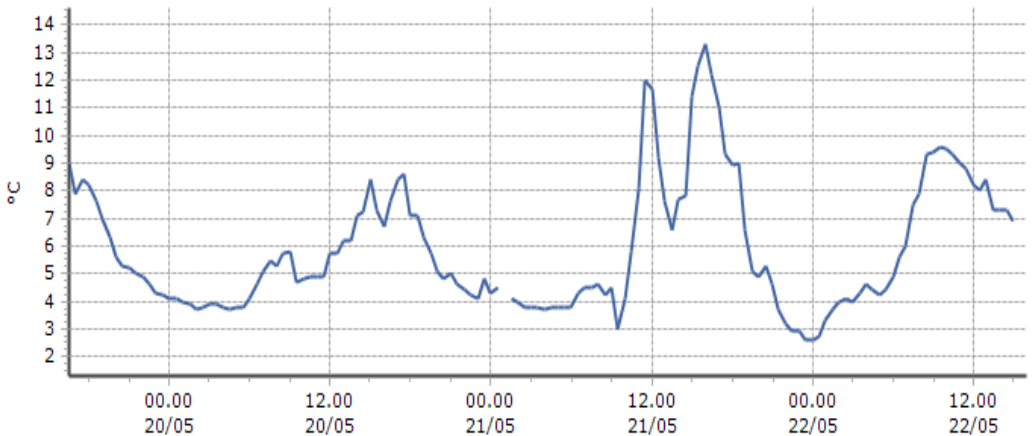

DATI RILEVATI

Ultime 6 ore

Trend temperature ultime 72 ore

Ora (locale)	Temperatura (°C)
11.00	6,4
12.00	6,4
13.00	7,8
14.00	4,4
15.00	7,7
16.00	

Fénis - Lavodilec - Quota 2250 m s.l.m.

DATI RILEVATI

Ultime 6 ore

Trend temperature ultime 72 ore

Ora (locale)	Temperatura (°C)
11.00	7,6
12.00	6,5
13.00	7,1
14.00	7,2
15.00	6,9
16.00	7,2

Gressoney-la-Trinité - Alpe Courtlys - Quota 1992 m s.l.m.

DATI RILEVATI

Ultime 6 ore

Trend temperature ultime 72 ore

Ora (locale)	Temperatura (°C)
11.00	9,0
12.00	8,2
13.00	8,4
14.00	7,3
15.00	6,9
16.00	

TEMPERATURE
Zona B

Gressoney-la-Trinité - Eselbode - Quota 1642 m s.l.m.

DATI RILEVATI