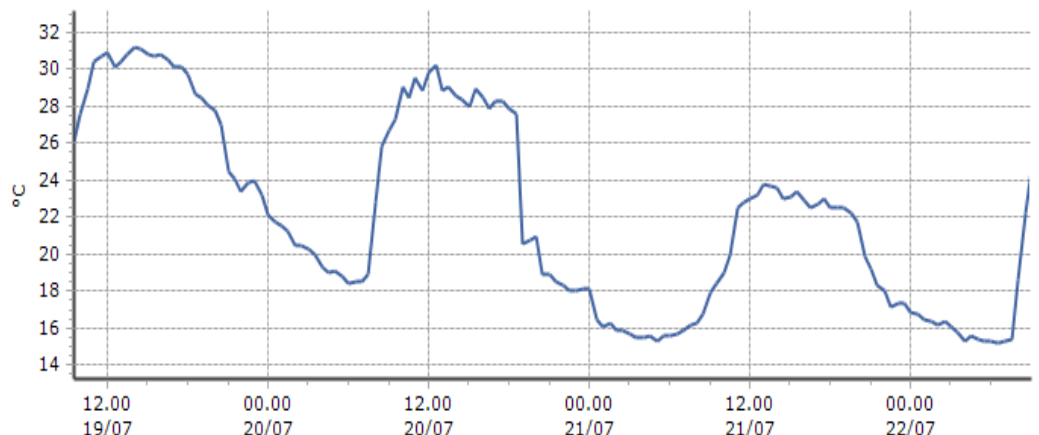

Pontboset - Fournier - Quota 1087 m s.l.m.

DATI RILEVATI

Ultime 6 ore

Trend temperature ultime 72 ore

Ora (locale)	Temperatura (°C)
04.00	14,7
05.00	14,6
06.00	16,1
07.00	20,2
08.00	21,9
09.00	22,3

Ayas - Alpe Aventure - Quota 2080 m s.l.m.

DATI RILEVATI

Ultime 6 ore

Trend temperature ultime 72 ore

Ora (locale)	Temperatura (°C)
04.00	7,8
05.00	7,2
06.00	7,7
07.00	8,0
08.00	13,3
09.00	14,6

Verrès - Capoluogo - Quota 375 m s.l.m.

DATI RILEVATI

Ultime 6 ore

Trend temperature ultime 72 ore

Ora (locale)	Temperatura (°C)
04.00	15,3
05.00	15,4
06.00	15,3
07.00	15,3
08.00	18,6
09.00	24,7

TEMPERATURE
Zona B

Gressoney-Saint-Jean - Bieltschocke - Quota 1370 m s.l.m.