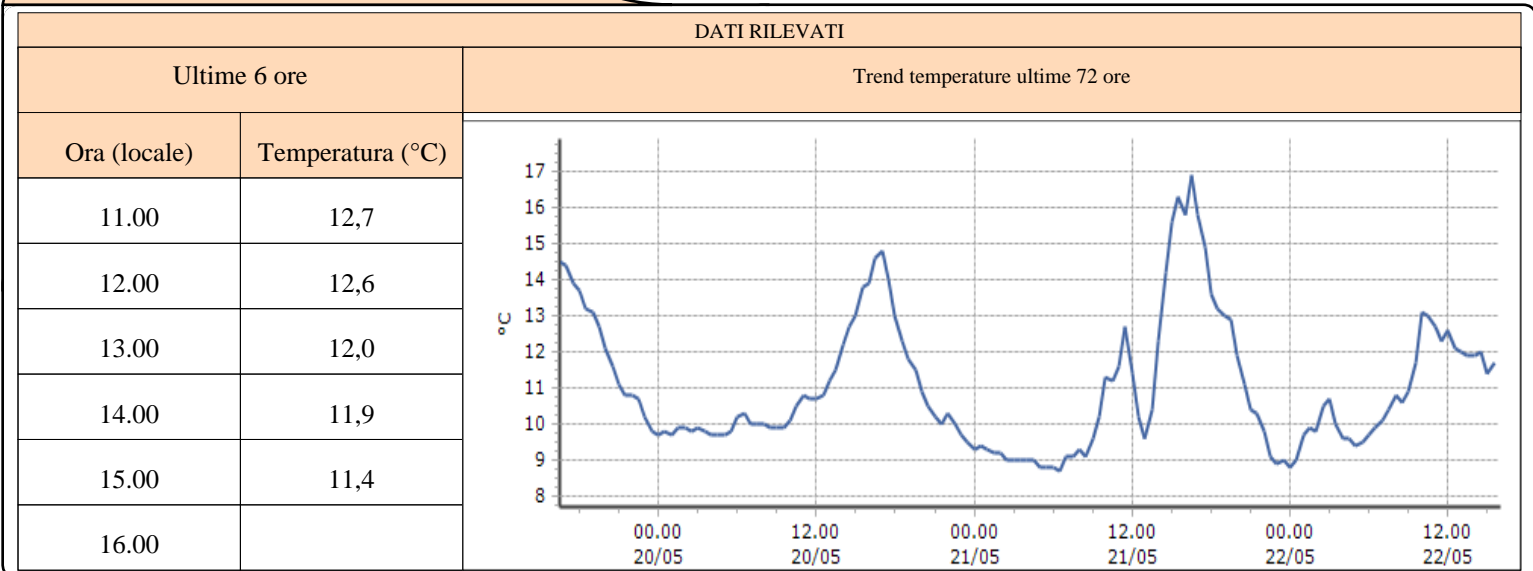

Ora (locale)	Temperatura (°C)
11.00	6,9
12.00	6,2
13.00	5,9
14.00	6,4
15.00	6,4
16.00	

TEMPERATURE
Zona B

Hône - Ponte Dora Baltea - Quota 340 m s.l.m.

Issime - Capoluogo - Quota 960 m s.l.m.

Lillianes - Granges - Quota 1256 m s.l.m.