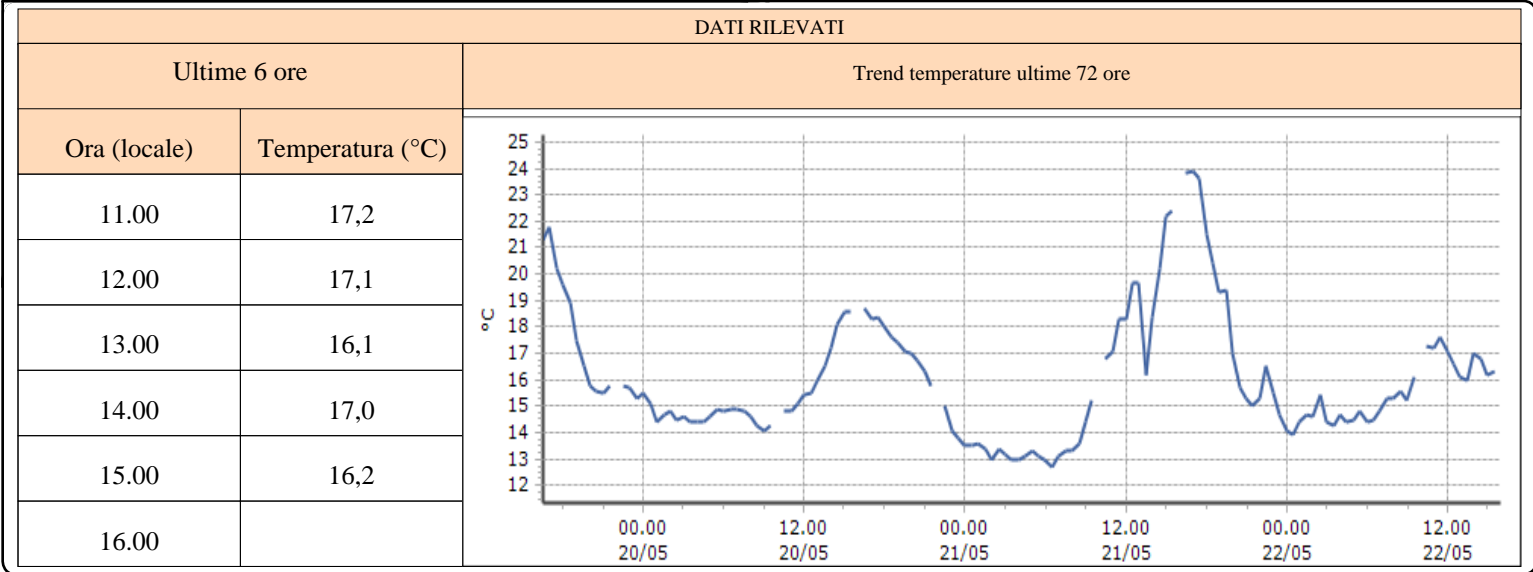

Trend temperature ultime 72 ore

Ora (locale)	Temperatura (°C)
11.00	8,6
12.00	7,1
13.00	7,8
14.00	9,9
15.00	5,1
16.00	

Gressoney-Saint-Jean - Weissmatten - Quota 2038 m s.l.m.

DATI RILEVATI

Ultime 6 ore

Trend temperature ultime 72 ore

Ora (locale)	Temperatura (°C)
11.00	6,9
12.00	6,2
13.00	5,9
14.00	6,4
15.00	6,4
16.00	

TEMPERATURE
Zona B

Hône - Ponte Dora Baltea - Quota 340 m s.l.m.

Issime - Capoluogo - Quota 960 m s.l.m.

Lillianes - Granges - Quota 1256 m s.l.m.