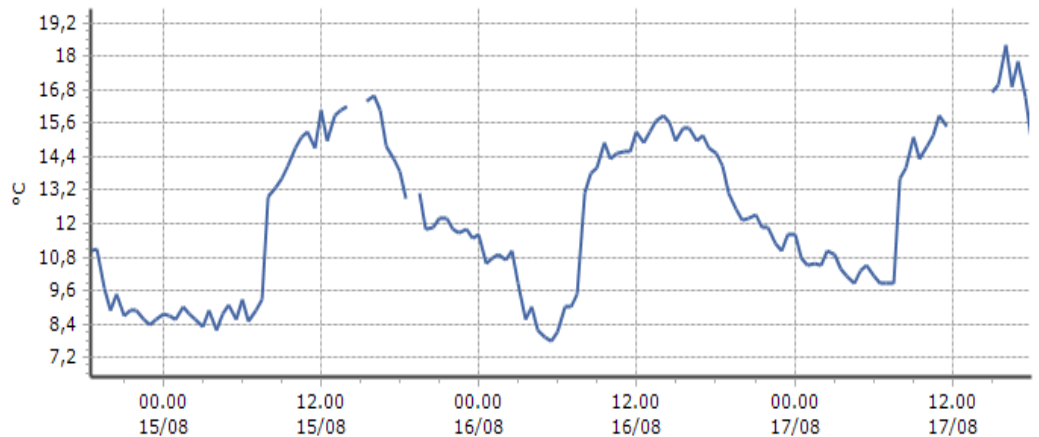

Champorcher - Rifugio Dondena - Quota 2181 m s.l.m.

DATI RILEVATI

Ultime 6 ore

Trend temperature ultime 72 ore

Ora (locale)	Temperatura (°C)
13.00	14,8
14.00	15,4
15.00	15,4
16.00	15,4
17.00	15,1
18.00	16,7

Fénis - Lavodilec - Quota 2250 m s.l.m.

DATI RILEVATI

Ultime 6 ore

Trend temperature ultime 72 ore

Ora (locale)	Temperatura (°C)
13.00	
14.00	
15.00	16,7
16.00	18,4
17.00	17,8
18.00	14,9

Gressoney-La-Trinité - Alpe Courtlys - Quota 1992 m s.l.m.