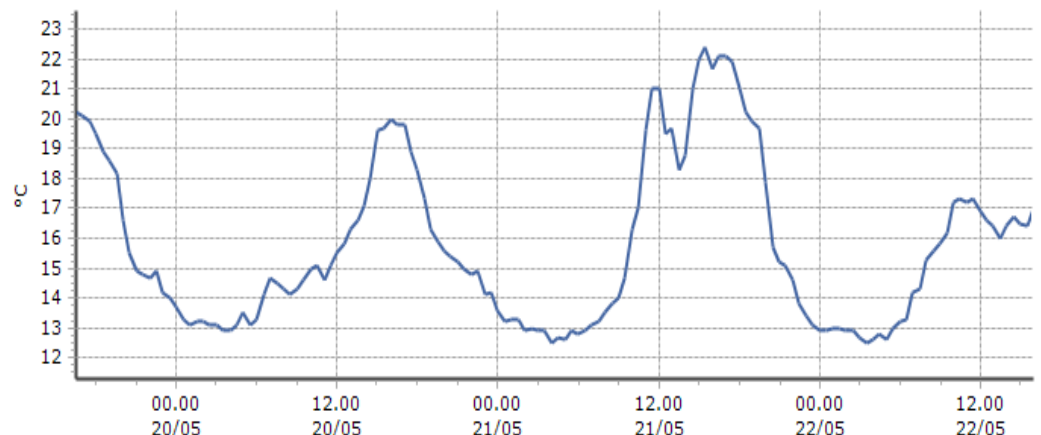

TEMPERATURE
Zona B

Pontboset - Fournier - Quota 1087 m s.l.m.

DATI RILEVATI

Ultime 6 ore

Trend temperature ultime 72 ore

Ora (locale)	Temperatura (°C)
11.00	12,4
12.00	11,9
13.00	11,0
14.00	11,4
15.00	10,8
16.00	

Ayas - Alpe Aventure - Quota 2080 m s.l.m.

DATI RILEVATI

Ultime 6 ore

Trend temperature ultime 72 ore

Ora (locale)	Temperatura (°C)
11.00	9,0
12.00	8,4
13.00	7,2
14.00	6,6
15.00	6,0
16.00	5,5

Verrès - Capoluogo - Quota 375 m s.l.m.

DATI RILEVATI

Ultime 6 ore

Trend temperature ultime 72 ore

Ora (locale)	Temperatura (°C)
11.00	17,2
12.00	16,9
13.00	16,4
14.00	16,4
15.00	16,5
16.00	17,0

TEMPERATURE
Zona B

Gressoney-Saint-Jean - Bieltschocke - Quota 1370 m s.l.m.

DATI RILEVATI

Ultime 6 ore

Trend temperature ultime 72 ore

Ora (locale)	Temperatura (°C)
11.00	10,3
12.00	9,9
13.00	9,8
14.00	9,9
15.00	9,9
16.00	9,8

Champorcher - Petit-Mont-Blanc - Quota 1640 m s.l.m.

DATI RILEVATI