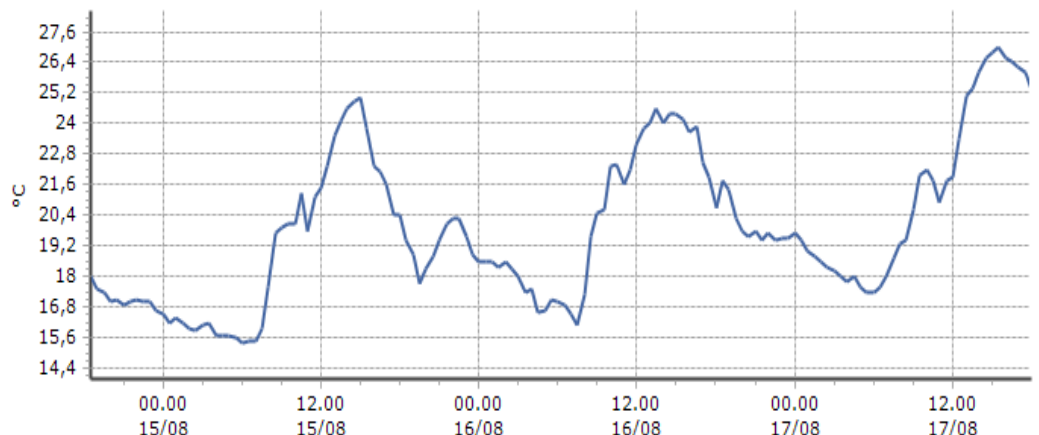

DATI RILEVATI

Ultime 6 ore

Trend temperature ultime 72 ore

Ora (locale)	Temperatura (°C)
13.00	29,2
14.00	30,3
15.00	30,4
16.00	
17.00	31,5
18.00	

Issime - Capoluogo - Quota 960 m s.l.m.

DATI RILEVATI

Ultime 6 ore

Trend temperature ultime 72 ore

Ora (locale)	Temperatura (°C)
13.00	25,0
14.00	25,2
15.00	24,8
16.00	25,1
17.00	23,9
18.00	21,5

Lillianes - Granges - Quota 1256 m s.l.m.

DATI RILEVATI

Ultime 6 ore

Trend temperature ultime 72 ore

Ora (locale)	Temperatura (°C)
13.00	25,1
14.00	26,0
15.00	26,8
16.00	26,6
17.00	26,2
18.00	25,3

TEMPERATURE
Zona B

Pontboset - Fournier - Quota 1087 m s.l.m.

DATI RILEVATI

Ultime 6 ore

Trend temperature ultime 72 ore