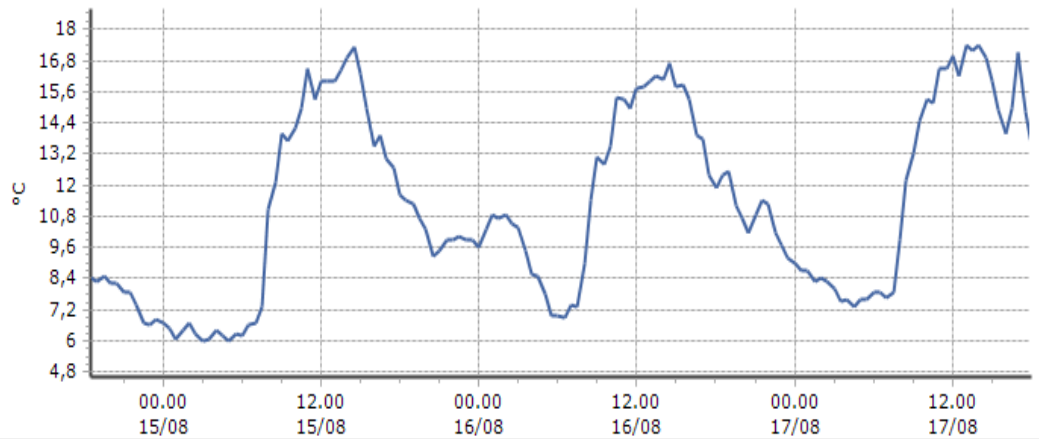

DATI RILEVATI

Ultime 6 ore

Trend temperature ultime 72 ore

Ora (locale)	Temperatura (°C)
13.00	18,5
14.00	18,0
15.00	18,2
16.00	18,0
17.00	17,6
18.00	

TEMPERATURE
Zona B

Gressoney-La-Trinité - Eselbode - Quota 1642 m s.l.m.

DATI RILEVATI

Ultime 6 ore

Trend temperature ultime 72 ore

Ora (locale)	Temperatura (°C)
13.00	18,6
14.00	18,8
15.00	19,3
16.00	18,9
17.00	17,7
18.00	17,2

Gressoney-La-Trinité - Gabiet - Quota 2379 m s.l.m.

DATI RILEVATI

Ultime 6 ore

Trend temperature ultime 72 ore

Ora (locale)	Temperatura (°C)
13.00	17,4
14.00	17,4
15.00	16,0
16.00	14,0
17.00	17,1
18.00	13,5

Gressoney-Saint-Jean - Weissmatten - Quota 2038 m s.l.m.