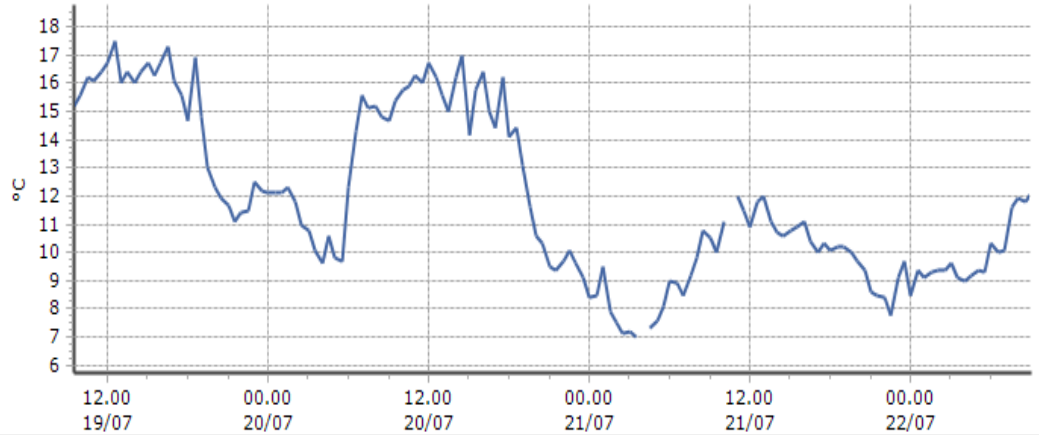

Champdepraz - Ponte Dora Baltea - Quota 370 m s.l.m.

DATI RILEVATI

Ultime 6 ore

Trend temperature ultime 72 ore

Ora (locale)	Temperatura (°C)
04.00	15,5
05.00	15,5
06.00	15,2
07.00	15,2
08.00	16,3
09.00	23,7

Champorcher - Chardonney - Quota 1430 m s.l.m.

DATI RILEVATI

Ultime 6 ore

Trend temperature ultime 72 ore

Ora (locale)	Temperatura (°C)
04.00	9,0
05.00	8,7
06.00	
07.00	11,2
08.00	14,9
09.00	18,0

TEMPERATURE
Zona B

Champorcher - Rifugio Dondena - Quota 2181 m s.l.m.

DATI RILEVATI

Ultime 6 ore

Trend temperature ultime 72 ore

Ora (locale)	Temperatura (°C)
04.00	9,0
05.00	9,4
06.00	10,3
07.00	10,1
08.00	11,9
09.00	12,1