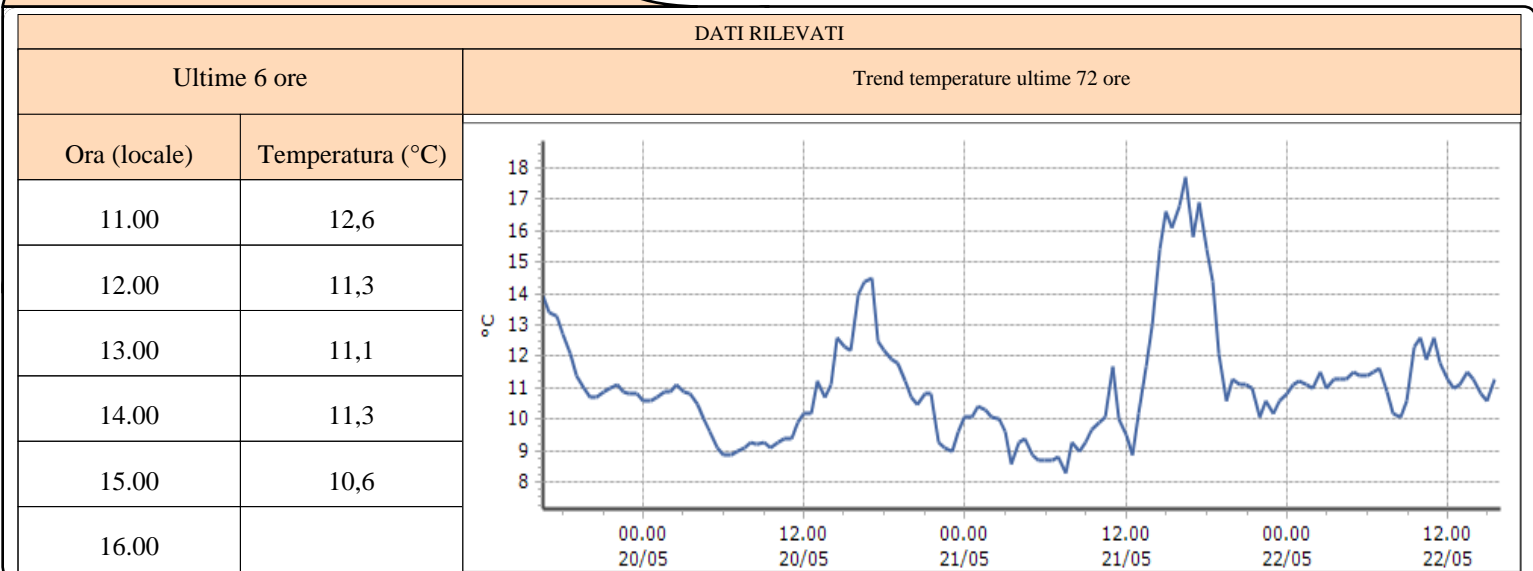

Ora (locale)	Temperatura (°C)
11.00	6,9
12.00	6,2
13.00	5,9
14.00	6,4
15.00	6,4
16.00	

TEMPERATURE
Zona B

Hône - Ponte Dora Baltea - Quota 340 m s.l.m.

Issime - Capoluogo - Quota 960 m s.l.m.

Lillianes - Granges - Quota 1256 m s.l.m.