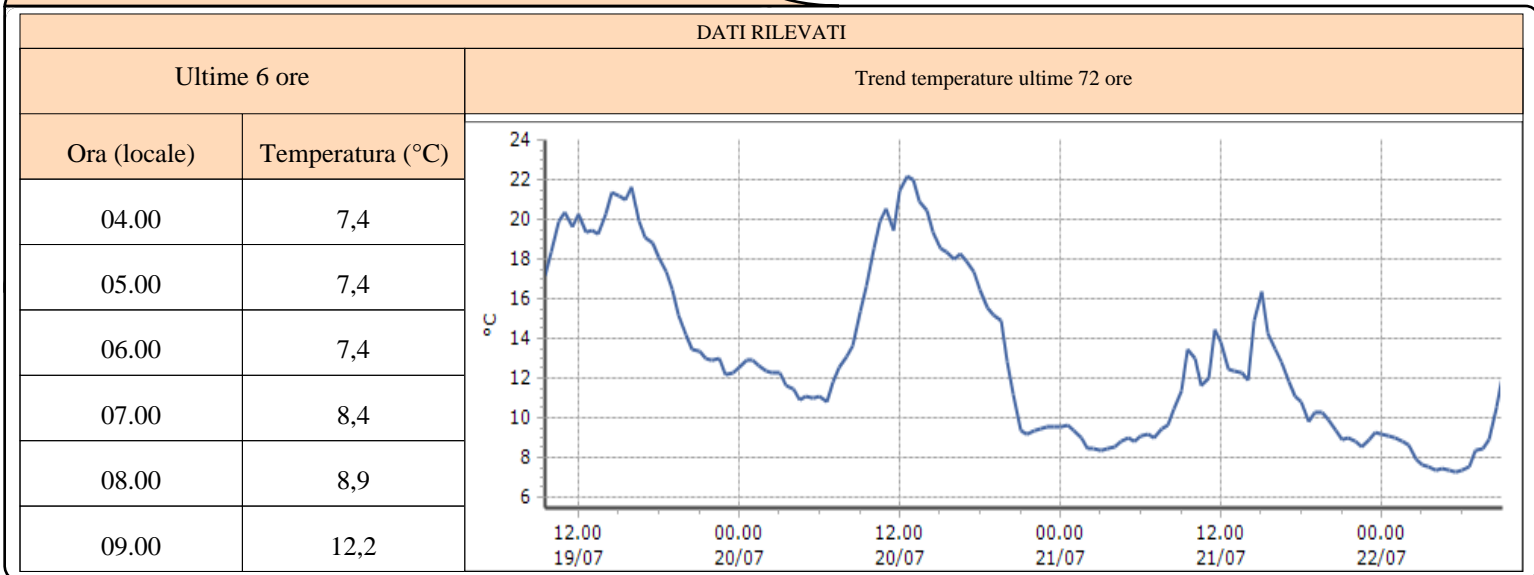

DATI RILEVATI

Ultime 6 ore

Trend temperature ultime 72 ore

Ora (locale)	Temperatura (°C)
04.00	9,0
05.00	9,0
06.00	8,9
07.00	9,4
08.00	10,2
09.00	12,2

Champorcher - Petit-Mont-Blanc - Quota 1640 m s.l.m.

DATI RILEVATI

Ultime 6 ore

Trend temperature ultime 72 ore

Ora (locale)	Temperatura (°C)
04.00	11,2
05.00	10,9
06.00	11,1
07.00	14,3
08.00	14,1
09.00	16,3

Bard - Albard - Quota 662 m s.l.m.

DATI RILEVATI

Ultime 6 ore

Trend temperature ultime 72 ore

Ora (locale)	Temperatura (°C)
04.00	18,4
05.00	18,5
06.00	17,6
07.00	18,9
08.00	20,7
09.00	22,3

TEMPERATURE
Zona B

Gressoney-la-Trinité - D'Ejola - Quota 1837 m s.l.m.

Brusson - Tchampats - Quota 1288 m s.l.m.