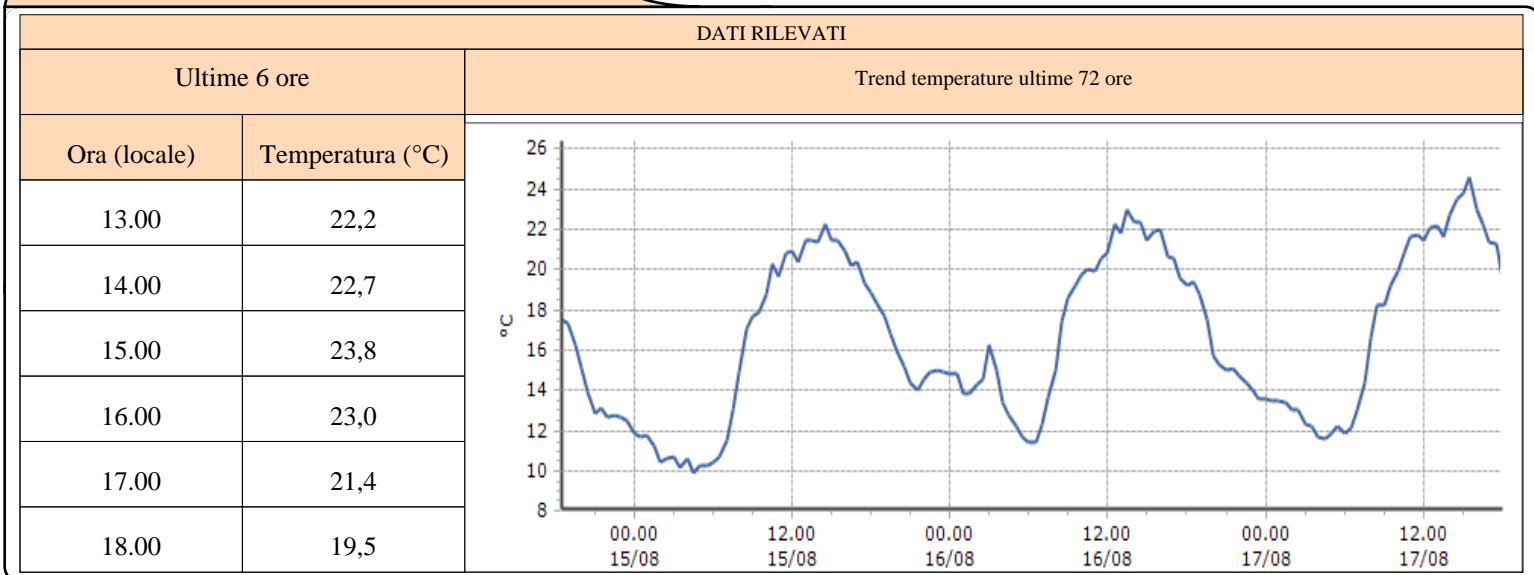

Champorcher - Petit-Mont-Blanc - Quota 1640 m s.l.m.

DATI RILEVATI

Ultime 6 ore

Trend temperature ultime 72 ore

Ora (locale)	Temperatura (°C)
13.00	17,3
14.00	18,6
15.00	18,3
16.00	18,9
17.00	18,9
18.00	17,0

Bard - Albard - Quota 662 m s.l.m.

DATI RILEVATI

Ultime 6 ore

Trend temperature ultime 72 ore

Ora (locale)	Temperatura (°C)
13.00	26,1
14.00	26,5
15.00	26,2
16.00	26,2
17.00	
18.00	

TEMPERATURE
Zona B

Gressoney-La-Trinité - D'Ejola - Quota 1837 m s.l.m.

Brusson - Tchampats - Quota 1288 m s.l.m.

Ayas - Champoluc - Quota 1566 m s.l.m.

TEMPERATURE
Zona B

TEMPERATURE

I dati riportati sono pubblicati in tempo reale, con cadenza oraria, e NON sono, perciò, validati*.

Ultime 6 ore: si riporta nella tabella il dato puntuale relativo alle ultime 6 ore a partire dall'ultimo dato disponibile.

Trend temperature ultime 72 ore: si riporta il dato termometrico a cadenza semioraria relativo alle ultime 72 ore.