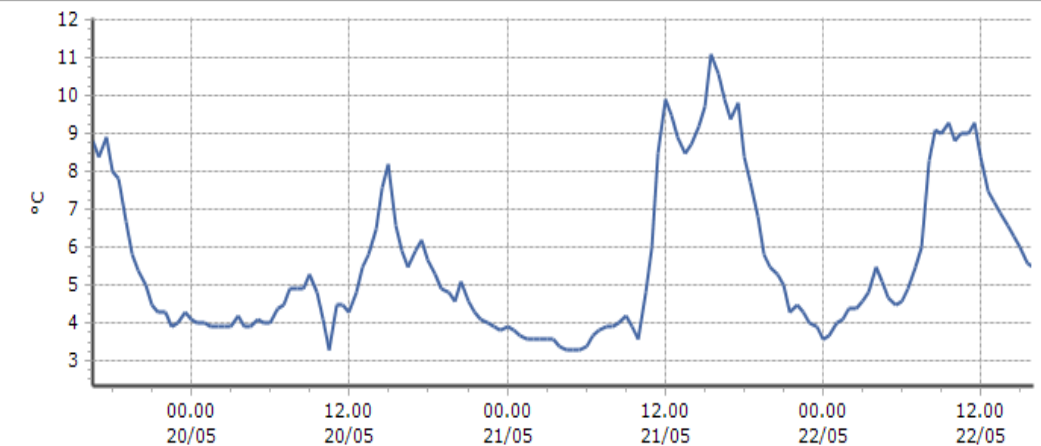

Ora (locale)	Temperatura (°C)
11.00	6,9
12.00	6,2
13.00	5,9
14.00	6,4
15.00	6,4
16.00	

TEMPERATURE
Zona B

Hône - Ponte Dora Baltea - Quota 340 m s.l.m.

Issime - Capoluogo - Quota 960 m s.l.m.

Lillianes - Granges - Quota 1256 m s.l.m.

TEMPERATURE
Zona B

Pontboset - Fournier - Quota 1087 m s.l.m.

DATI RILEVATI

Ultime 6 ore

Trend temperature ultime 72 ore

Ora (locale)	Temperatura (°C)
11.00	12,4
12.00	11,9
13.00	11,0
14.00	11,4
15.00	10,8
16.00	

Ayas - Alpe Aventure - Quota 2080 m s.l.m.

DATI RILEVATI

Ultime 6 ore

Trend temperature ultime 72 ore

Ora (locale)	Temperatura (°C)
11.00	9,0
12.00	8,4
13.00	7,2
14.00	6,6
15.00	6,0
16.00	5,5

Verrès - Capoluogo - Quota 375 m s.l.m.