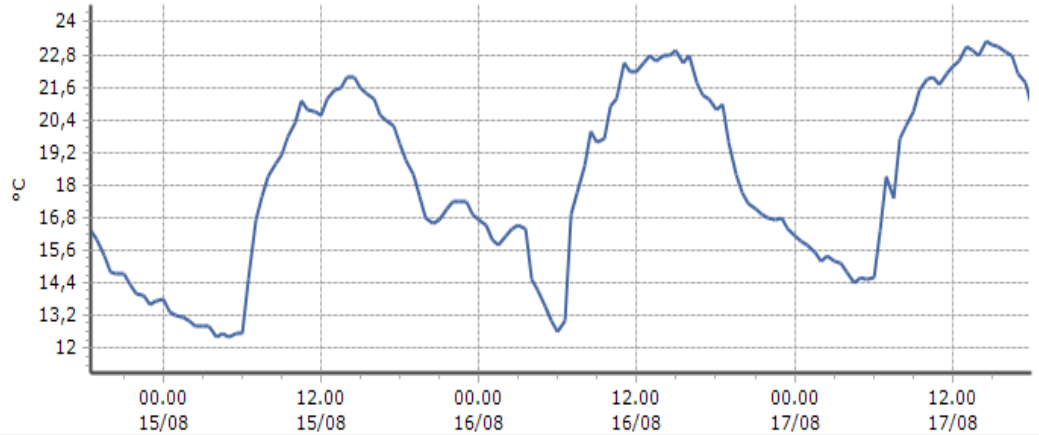

TEMPERATURE
Zona B

Champdepraz - Chevrère - Quota 1260 m s.l.m.
Champdepraz - Ponte Dora Baltea - Quota 370 m s.l.m.
Champorcher - Chardonney - Quota 1430 m s.l.m.
Champorcher - Rifugio Dondena - Quota 2181 m s.l.m.
Fénis - Lavodilec - Quota 2250 m s.l.m.
Gressoney-La-Trinité - Alpe Courtlys - Quota 1992 m s.l.m.
Gressoney-La-Trinité - Eselbode - Quota 1642 m s.l.m.
Gressoney-La-Trinité - Gabiet - Quota 2379 m s.l.m.
Gressoney-Saint-Jean - Weissmatten - Quota 2038 m s.l.m.
Hône - Ponte Dora Baltea - Quota 340 m s.l.m.
Issime - Capoluogo - Quota 960 m s.l.m.
Lillianes - Granges - Quota 1256 m s.l.m.
Pontboset - Fournier - Quota 1087 m s.l.m.
Ayas - Alpe Aventine - Quota 2080 m s.l.m.
Verrès - Capoluogo - Quota 375 m s.l.m.
Gressoney-Saint-Jean - Bieltschocke - Quota 1370 m s.l.m.
Champorcher - Petit-Mont-Blanc - Quota 1640 m s.l.m.
Bard - Albard - Quota 662 m s.l.m.
Gressoney-La-Trinité - D'Ejola - Quota 1837 m s.l.m.
Brusson - Tchampats - Quota 1288 m s.l.m.
Ayas - Champoluc - Quota 1566 m s.l.m.
Informazioni ...

TEMPERATURE
Zona B

Champdepraz - Chevrère - Quota 1260 m s.l.m.

DATI RILEVATI

Ultime 6 ore

Trend temperature ultime 72 ore

Ora (locale)	Temperatura (°C)
13.00	23,1
14.00	22,8
15.00	23,2
16.00	22,9
17.00	22,1
18.00	20,9

Champdepraz - Ponte Dora Baltea - Quota 370 m s.l.m.

DATI RILEVATI

Ultime 6 ore

Trend temperature ultime 72 ore

Ora (locale)	Temperatura (°C)
13.00	28,8
14.00	29,5
15.00	29,5
16.00	29,1
17.00	29,3
18.00	28,5