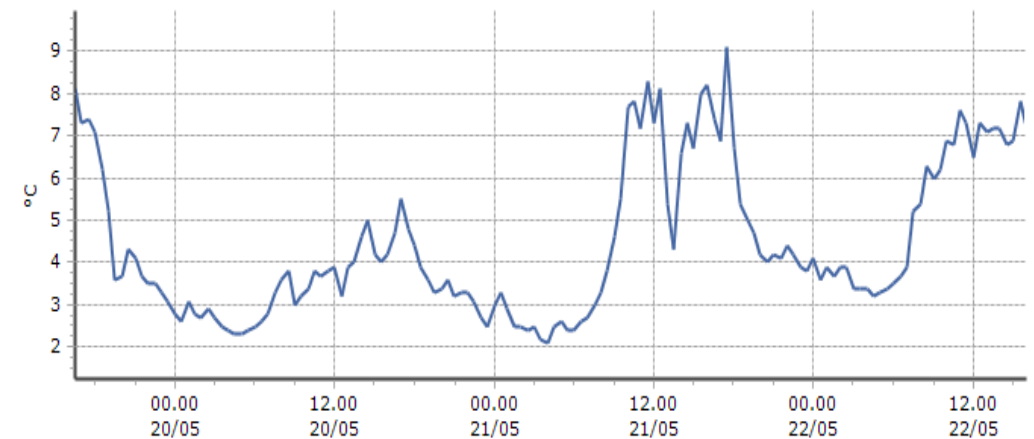

DATI RILEVATI

Ultime 6 ore

Trend temperature ultime 72 ore

Ora (locale)	Temperatura (°C)
11.00	6,4
12.00	6,4
13.00	7,8
14.00	4,4
15.00	7,7
16.00	

Fénis - Lavodilec - Quota 2250 m s.l.m.

DATI RILEVATI

Ultime 6 ore

Trend temperature ultime 72 ore

Ora (locale)	Temperatura (°C)
11.00	7,6
12.00	6,5
13.00	7,1
14.00	7,2
15.00	6,9
16.00	7,2

Gressoney-la-Trinité - Alpe Courtlys - Quota 1992 m s.l.m.

DATI RILEVATI

Ultime 6 ore