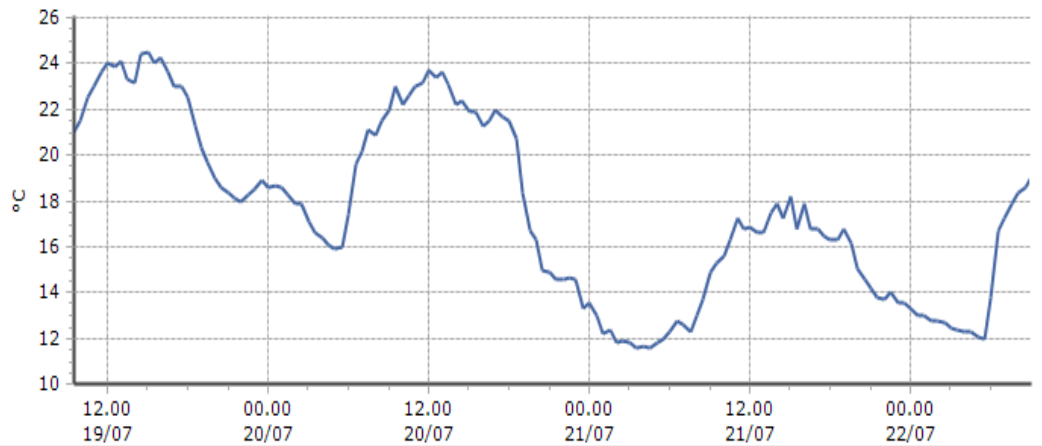

TEMPERATURE

Zona B

Champdepraz - Chevrère - Quota 1260 m s.l.m.
Champdepraz - Ponte Dora Baltea - Quota 370 m s.l.m.
Champorcher - Chardonney - Quota 1430 m s.l.m.
Champorcher - Rifugio Dondena - Quota 2181 m s.l.m.
Fénis - Lavodilec - Quota 2250 m s.l.m.
Gressoney-la-Trinité - Alpe Courtlys - Quota 1992 m s.l.m.
Gressoney-la-Trinité - Eselbode - Quota 1642 m s.l.m.
Gressoney-la-Trinité - Gabiet - Quota 2379 m s.l.m.
Gressoney-Saint-Jean - Weissmatten - Quota 2038 m s.l.m.
Hône - Ponte Dora Baltea - Quota 340 m s.l.m.
Issime - Capoluogo - Quota 960 m s.l.m.
Lillianes - Granges - Quota 1256 m s.l.m.
Pontboset - Fournier - Quota 1087 m s.l.m.
Ayas - Alpe Aventine - Quota 2080 m s.l.m.
Verrès - Capoluogo - Quota 375 m s.l.m.
Gressoney-Saint-Jean - Bieltschocke - Quota 1370 m s.l.m.
Champorcher - Petit-Mont-Blanc - Quota 1640 m s.l.m.
Bard - Albard - Quota 662 m s.l.m.
Gressoney-la-Trinité - D'Ejola - Quota 1837 m s.l.m.
Brusson - Tchampats - Quota 1288 m s.l.m.
Ayas - Champoluc - Quota 1566 m s.l.m.
Informazioni ...

TEMPERATURE
Zona B

Champdepraz - Chevrère - Quota 1260 m s.l.m.

DATI RILEVATI

Ultime 6 ore

Trend temperature ultime 72 ore

Ora (locale)	Temperatura (°C)
04.00	12,3
05.00	12,1
06.00	13,8
07.00	17,3
08.00	18,4
09.00	19,1

Champdepraz - Ponte Dora Baltea - Quota 370 m s.l.m.

DATI RILEVATI

Ultime 6 ore

Trend temperature ultime 72 ore

Ora (locale)	Temperatura (°C)
04.00	15,5
05.00	15,5
06.00	15,2
07.00	15,2
08.00	16,3
09.00	23,7