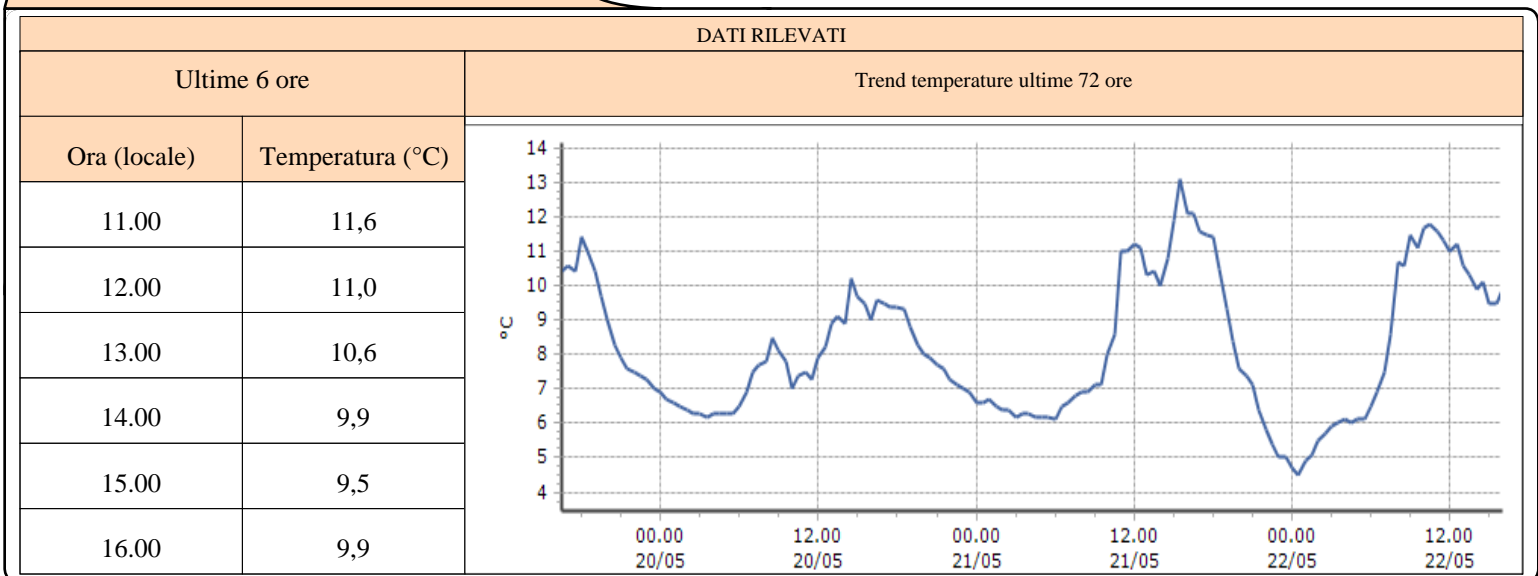

Ultime 6 ore

Trend temperature ultime 72 ore

Ora (locale)	Temperatura (°C)
11.00	9,3
12.00	9,1
13.00	7,8
14.00	9,0
15.00	8,5
16.00	8,5

Bard - Albard - Quota 662 m s.l.m.

DATI RILEVATI

Ultime 6 ore

Trend temperature ultime 72 ore

Ora (locale)	Temperatura (°C)
11.00	14,2
12.00	13,4
13.00	12,7
14.00	13,4
15.00	13,7
16.00	13,5

TEMPERATURE
Zona B

Gressoney-la-Trinité - D'Ejola - Quota 1837 m s.l.m.

Brusson - Tchampats - Quota 1288 m s.l.m.

Ayas - Champoluc - Quota 1566 m s.l.m.

TEMPERATURE
Zona B

TEMPERATURE

I dati riportati sono pubblicati in tempo reale, con cadenza oraria, e NON sono, perciò, validati*.

Ultime 6 ore: si riporta nella tabella il dato puntuale relativo alle ultime 6 ore a partire dall'ultimo dato disponibile.