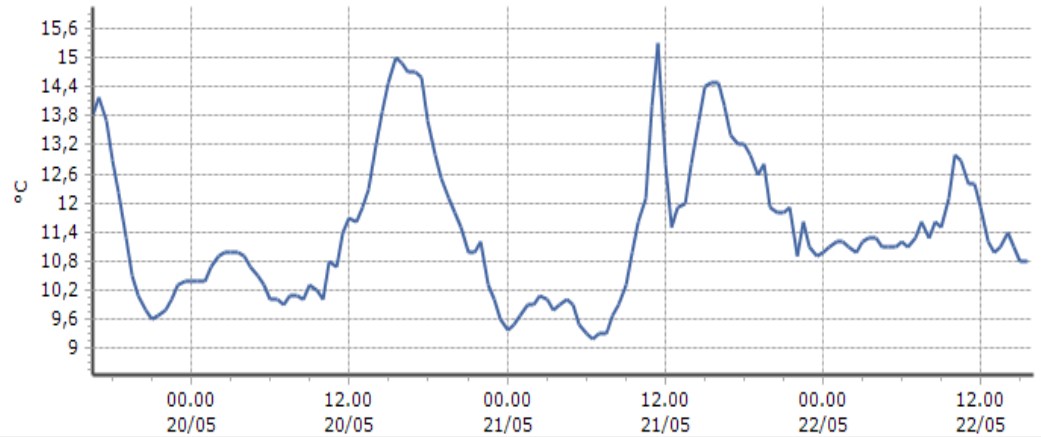

Ora (locale)	Temperatura (°C)
11.00	6,9
12.00	6,2
13.00	5,9
14.00	6,4
15.00	6,4
16.00	

TEMPERATURE
Zona B

Hône - Ponte Dora Baltea - Quota 340 m s.l.m.

Issime - Capoluogo - Quota 960 m s.l.m.

Lillianes - Granges - Quota 1256 m s.l.m.

TEMPERATURE
Zona B

Pontboset - Fournier - Quota 1087 m s.l.m.

DATI RILEVATI

Ultime 6 ore

Trend temperature ultime 72 ore

Ora (locale)	Temperatura (°C)
11.00	12,4
12.00	11,9
13.00	11,0
14.00	11,4
15.00	10,8
16.00	

Ayas - Alpe Aventure - Quota 2080 m s.l.m.

DATI RILEVATI

Ultime 6 ore

Trend temperature ultime 72 ore

Ora (locale)	Temperatura (°C)
11.00	9,0
12.00	8,4
13.00	7,2
14.00	6,6
15.00	6,0
16.00	5,5

Verrès - Capoluogo - Quota 375 m s.l.m.