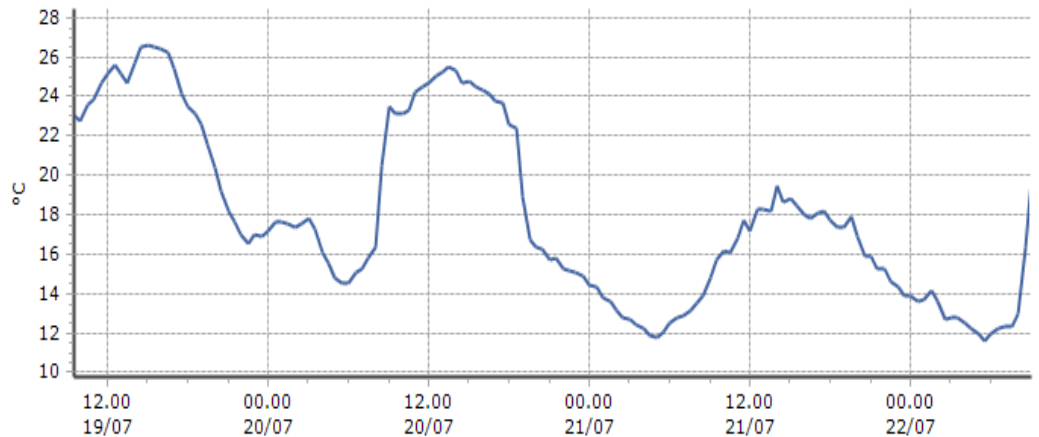

Ora (locale)	Temperatura (°C)
04.00	17,5
05.00	17,2
06.00	17,2
07.00	17,2
08.00	18,1
09.00	21,7

Issime - Capoluogo - Quota 960 m s.l.m.

DATI RILEVATI

Ultime 6 ore

Trend temperature ultime 72 ore

Ora (locale)	Temperatura (°C)
04.00	12,5
05.00	12,0
06.00	12,0
07.00	12,3
08.00	13,0
09.00	19,9

Lillianes - Granges - Quota 1256 m s.l.m.

DATI RILEVATI

Ultime 6 ore

Trend temperature ultime 72 ore

Ora (locale)	Temperatura (°C)
04.00	14,9
05.00	14,9
06.00	15,1
07.00	15,1
08.00	18,7
09.00	20,9

TEMPERATURE
Zona B