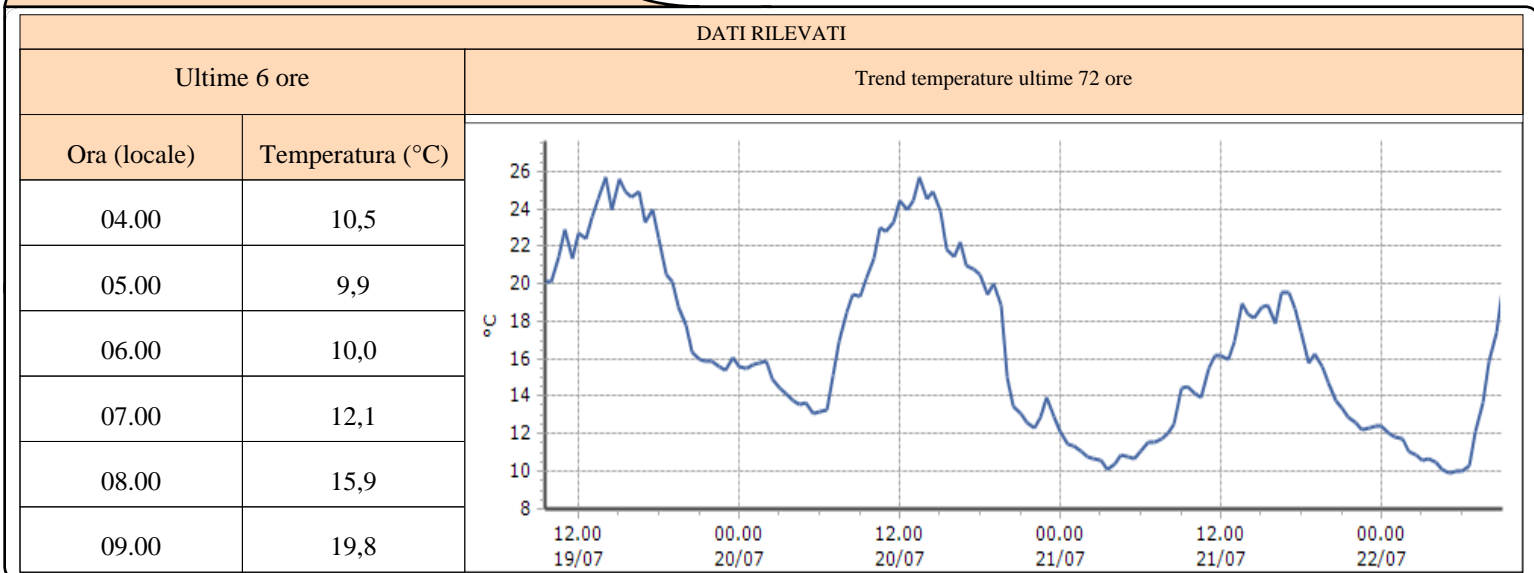

Ultime 6 ore

Trend temperature ultime 72 ore

Ora (locale)	Temperatura (°C)
04.00	11,2
05.00	10,9
06.00	11,1
07.00	14,3
08.00	14,1
09.00	16,3

Bard - Albard - Quota 662 m s.l.m.

DATI RILEVATI

Ultime 6 ore

Trend temperature ultime 72 ore

Ora (locale)	Temperatura (°C)
04.00	18,4
05.00	18,5
06.00	17,6
07.00	18,9
08.00	20,7
09.00	22,3

TEMPERATURE
Zona B

Gressoney-la-Trinité - D'Ejola - Quota 1837 m s.l.m.

Brusson - Tchampats - Quota 1288 m s.l.m.

Ayas - Champoluc - Quota 1566 m s.l.m.

TEMPERATURE
Zona B

TEMPERATURE

I dati riportati sono pubblicati in tempo reale, con cadenza oraria, e NON sono, perciò, validati*.

Ultime 6 ore: si riporta nella tabella il dato puntuale relativo alle ultime 6 ore a partire dall'ultimo dato disponibile.