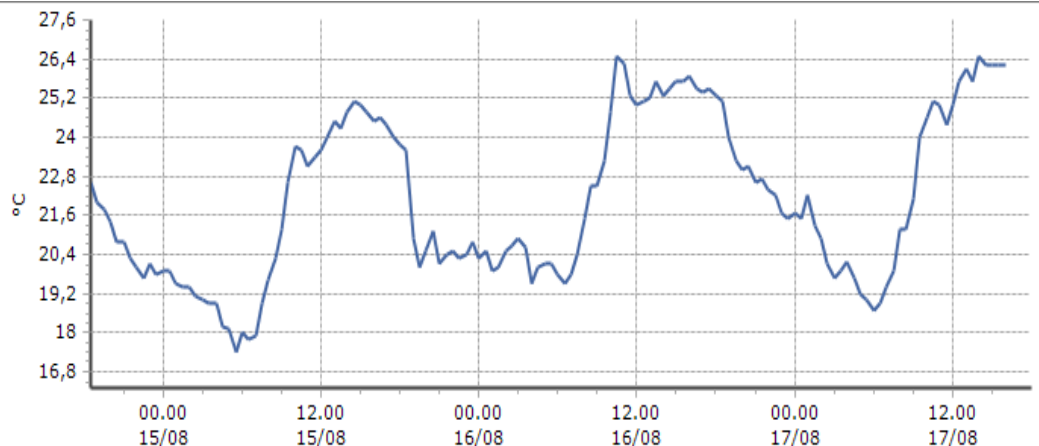

Verrès - Capoluogo - Quota 375 m s.l.m.

DATI RILEVATI

Ultime 6 ore

Trend temperature ultime 72 ore

Ora (locale)	Temperatura (°C)
13.00	29,3
14.00	29,5
15.00	29,5
16.00	29,2
17.00	29,2
18.00	27,8

TEMPERATURE
Zona B

Gressoney-Saint-Jean - Bieltschocke - Quota 1370 m s.l.m.

DATI RILEVATI

Ultime 6 ore

Trend temperature ultime 72 ore

Ora (locale)	Temperatura (°C)
13.00	22,1
14.00	22,3
15.00	22,2
16.00	21,7
17.00	21,7
18.00	20,0

Champorcher - Petit-Mont-Blanc - Quota 1640 m s.l.m.

DATI RILEVATI

Ultime 6 ore

Trend temperature ultime 72 ore

Ora (locale)	Temperatura (°C)
13.00	17,3
14.00	18,6
15.00	18,3
16.00	18,9
17.00	18,9
18.00	17,0

Bard - Albard - Quota 662 m s.l.m.

DATI RILEVATI

Ultime 6 ore

Trend temperature ultime 72 ore

Ora (locale)	Temperatura (°C)
13.00	26,1
14.00	26,5
15.00	26,2
16.00	26,2
17.00	
18.00	

TEMPERATURE
Zona B

Gressoney-La-Trinité - D'Ejola - Quota 1837 m s.l.m.