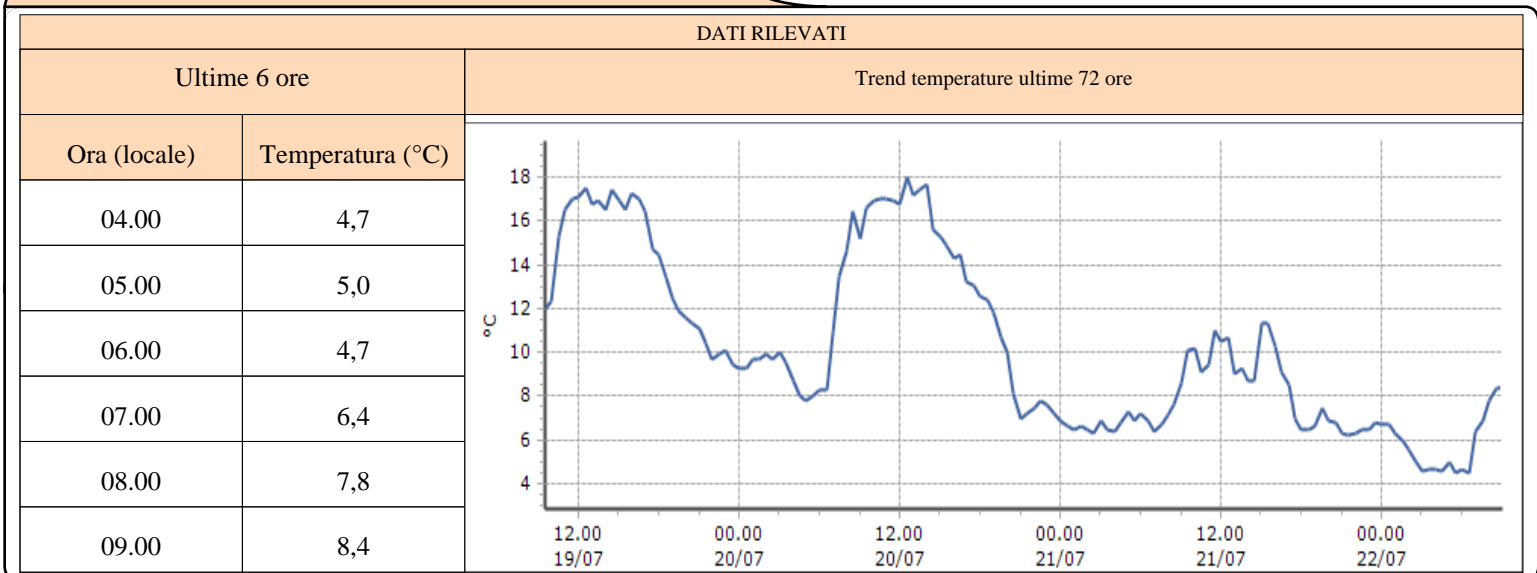

Gressoney-la-Trinité - Gabiet - Quota 2379 m s.l.m.