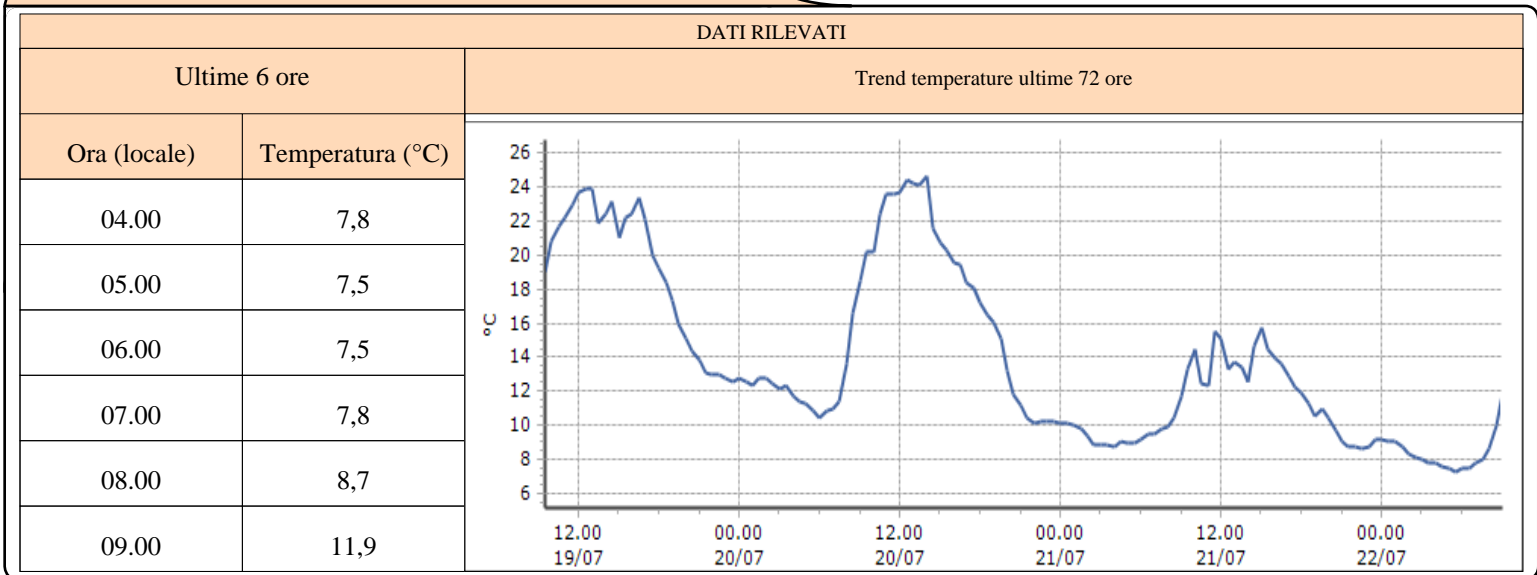

DATI RILEVATI

Ultime 6 ore

Trend temperature ultime 72 ore

Ora (locale)	Temperatura (°C)
04.00	6,4
05.00	6,3
06.00	6,4
07.00	6,5
08.00	7,8
09.00	11,3

TEMPERATURE
Zona B

Gressoney-la-Trinité - Eselbode - Quota 1642 m s.l.m.