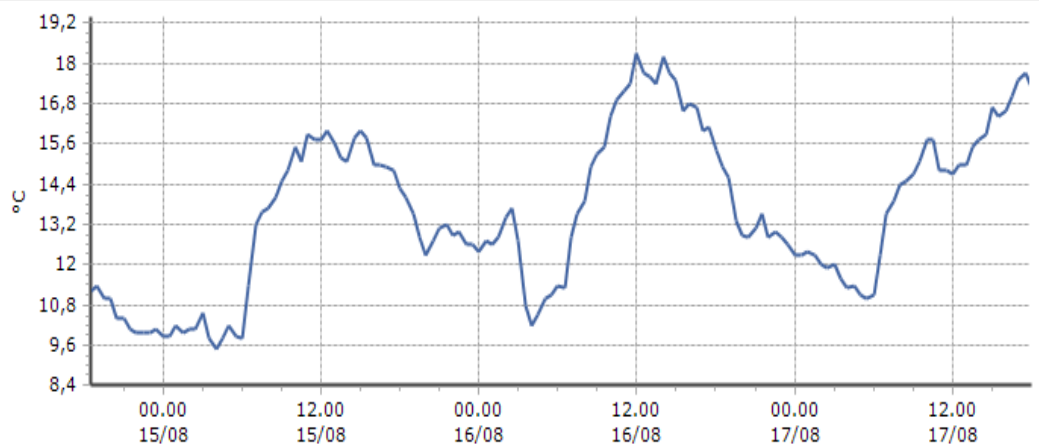

DATI RILEVATI

Ultime 6 ore

Trend temperature ultime 72 ore

Ora (locale)	Temperatura (°C)
13.00	18,6
14.00	18,8
15.00	19,3
16.00	18,9
17.00	17,7
18.00	17,2

Gressoney-La-Trinité - Gabiet - Quota 2379 m s.l.m.

DATI RILEVATI

Ultime 6 ore

Trend temperature ultime 72 ore

Ora (locale)	Temperatura (°C)
13.00	17,4
14.00	17,4
15.00	16,0
16.00	14,0
17.00	17,1
18.00	13,5

Gressoney-Saint-Jean - Weissmatten - Quota 2038 m s.l.m.

DATI RILEVATI

Ultime 6 ore

Trend temperature ultime 72 ore

Ora (locale)	Temperatura (°C)
13.00	15,0
14.00	15,7
15.00	16,7
16.00	16,6
17.00	17,5
18.00	17,3

TEMPERATURE
Zona B

Hône - Ponte Dora Baltea - Quota 340 m s.l.m.

DATI RILEVATI

Ultime 6 ore

Trend temperature ultime 72 ore

Ora (locale)	Temperatura (°C)
13.00	29,2
14.00	30,3
15.00	30,4
16.00	
17.00	31,5
18.00	

Issime - Capoluogo - Quota 960 m s.l.m.

DATI RILEVATI

Ultime 6 ore