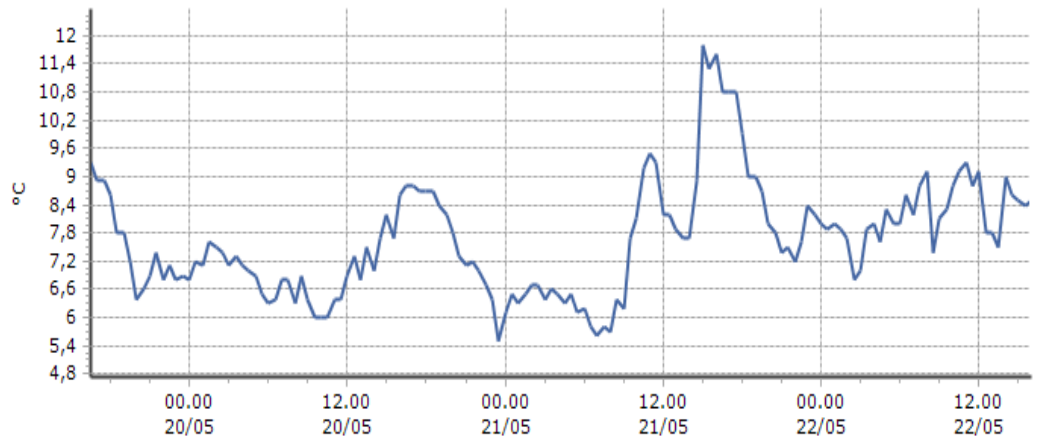

DATI RILEVATI

Ultime 6 ore

Trend temperature ultime 72 ore

Ora (locale)	Temperatura (°C)
11.00	17,2
12.00	16,9
13.00	16,4
14.00	16,4
15.00	16,5
16.00	17,0

TEMPERATURE
Zona B

Gressoney-Saint-Jean - Bieltschocke - Quota 1370 m s.l.m.

DATI RILEVATI

Ultime 6 ore

Trend temperature ultime 72 ore

Ora (locale)	Temperatura (°C)
11.00	10,3
12.00	9,9
13.00	9,8
14.00	9,9
15.00	9,9
16.00	9,8

Champorcher - Petit-Mont-Blanc - Quota 1640 m s.l.m.

DATI RILEVATI

Ultime 6 ore

Trend temperature ultime 72 ore

Ora (locale)	Temperatura (°C)
11.00	9,3
12.00	9,1
13.00	7,8
14.00	9,0
15.00	8,5
16.00	8,5

Bard - Albard - Quota 662 m s.l.m.

DATI RILEVATI

Ultime 6 ore

Trend temperature ultime 72 ore