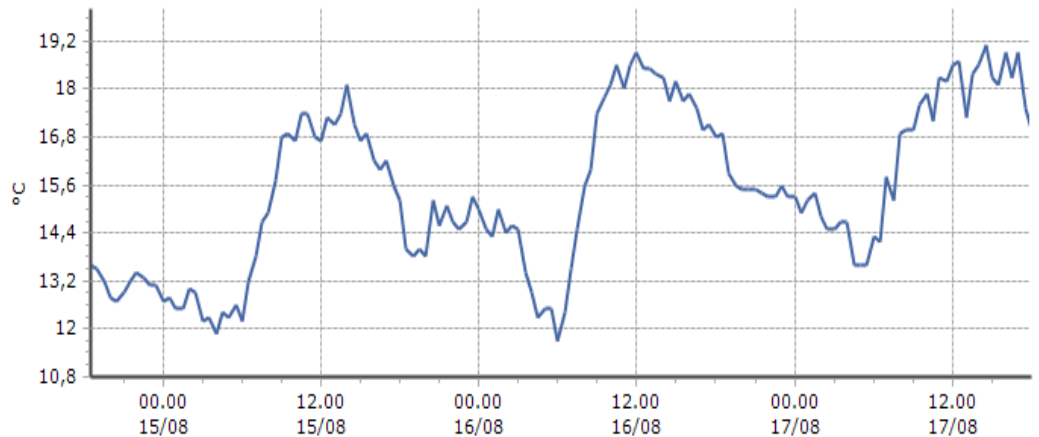

Verrès - Capoluogo - Quota 375 m s.l.m.

DATI RILEVATI

Ultime 6 ore

Trend temperature ultime 72 ore

Ora (locale)	Temperatura (°C)
13.00	29,3
14.00	29,5
15.00	29,5
16.00	29,2
17.00	29,2
18.00	27,8

TEMPERATURE
Zona B

Gressoney-Saint-Jean - Bieltschocke - Quota 1370 m s.l.m.

DATI RILEVATI

Ultime 6 ore

Trend temperature ultime 72 ore

Ora (locale)	Temperatura (°C)
13.00	22,1
14.00	22,3
15.00	22,2
16.00	21,7
17.00	21,7
18.00	20,0

Champorcher - Petit-Mont-Blanc - Quota 1640 m s.l.m.

DATI RILEVATI

Ultime 6 ore

Trend temperature ultime 72 ore

Ora (locale)	Temperatura (°C)
13.00	17,3
14.00	18,6
15.00	18,3
16.00	18,9
17.00	18,9
18.00	17,0

Bard - Albard - Quota 662 m s.l.m.

DATI RILEVATI

Ultime 6 ore

Trend temperature ultime 72 ore

Ora (locale)	Temperatura (°C)
13.00	26,1
14.00	26,5
15.00	26,2
16.00	26,2
17.00	
18.00	

TEMPERATURE
Zona B

Gressoney-La-Trinité - D'Ejola - Quota 1837 m s.l.m.