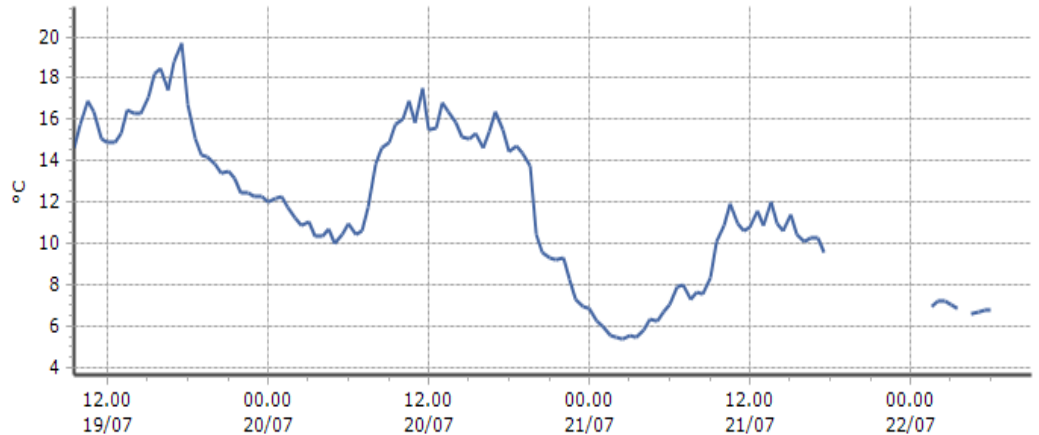

Champorcher - Rifugio Dondena - Quota 2181 m s.l.m.

DATI RILEVATI

Ultime 6 ore

Trend temperature ultime 72 ore

Ora (locale)	Temperatura (°C)
04.00	9,0
05.00	9,4
06.00	10,3
07.00	10,1
08.00	11,9
09.00	12,1

Fénis - Lavodilec - Quota 2250 m s.l.m.

DATI RILEVATI

Ultime 6 ore

Trend temperature ultime 72 ore

Ora (locale)	Temperatura (°C)
04.00	
05.00	6,7
06.00	6,8
07.00	
08.00	
09.00	

Gressoney-la-Trinité - Alpe Courtlys - Quota 1992 m s.l.m.