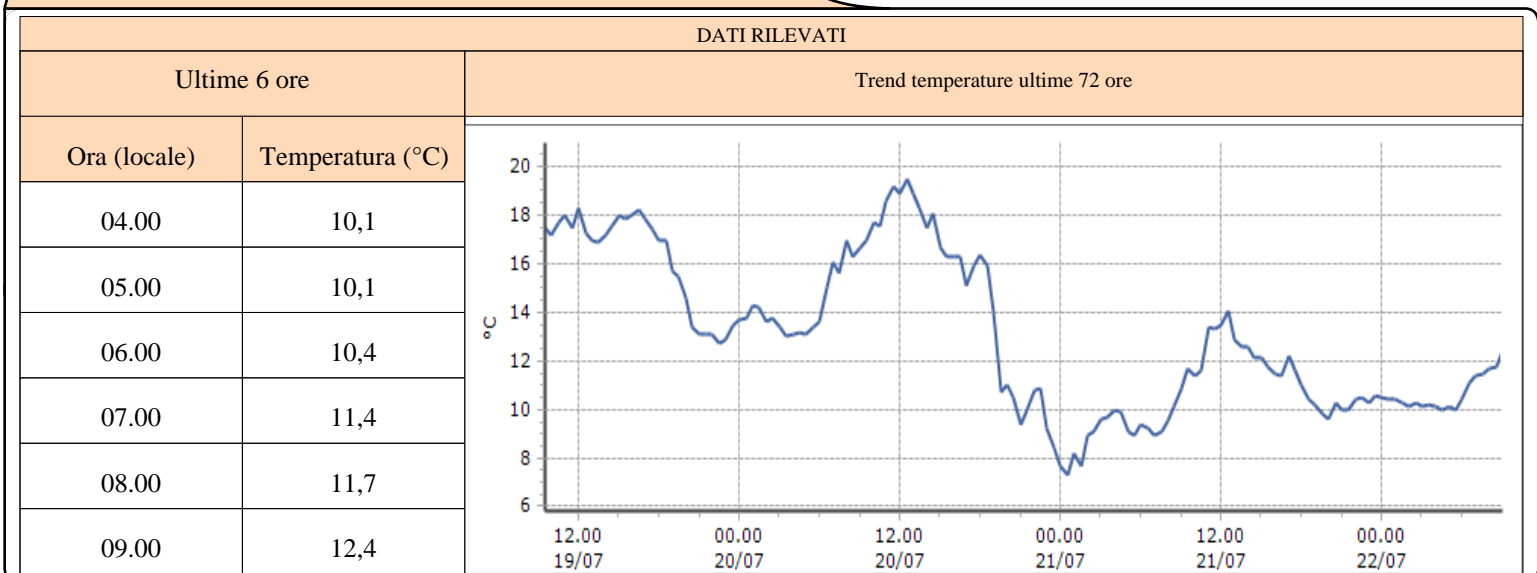

Gressoney-Saint-Jean - Weissmatten - Quota 2038 m s.l.m.