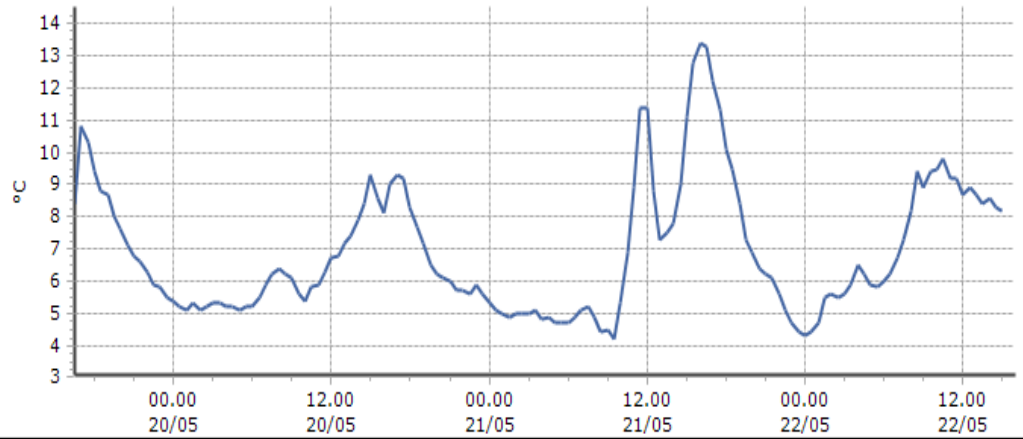

Trend temperature ultime 72 ore

Ora (locale)	Temperatura (°C)
11.00	9,0
12.00	8,2
13.00	8,4
14.00	7,3
15.00	6,9
16.00	

TEMPERATURE
Zona B

Gressoney-la-Trinité - Eselbode - Quota 1642 m s.l.m.

DATI RILEVATI

Ultime 6 ore

Trend temperature ultime 72 ore

Ora (locale)	Temperatura (°C)
11.00	9,2
12.00	8,7
13.00	8,7
14.00	8,6
15.00	8,2
16.00	

Gressoney-la-Trinité - Gabiet - Quota 2379 m s.l.m.

DATI RILEVATI

Ultime 6 ore