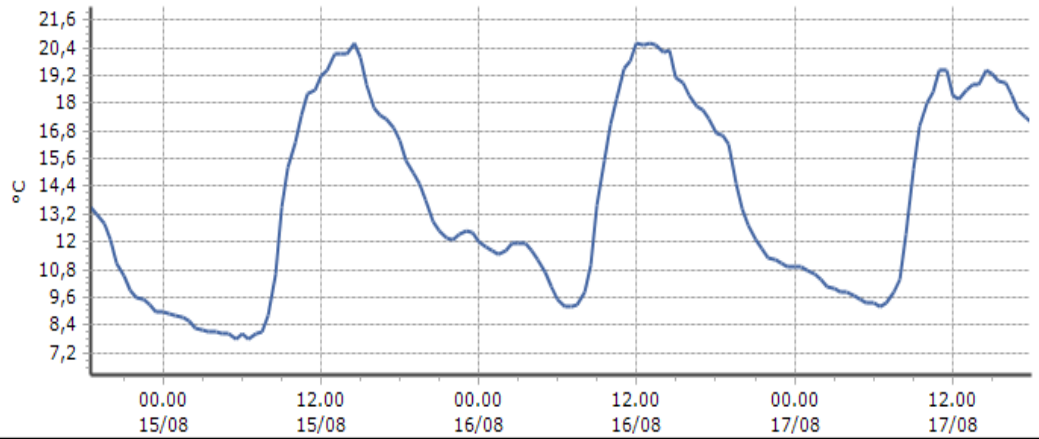

DATI RILEVATI

Ultime 6 ore

Trend temperature ultime 72 ore

Ora (locale)	Temperatura (°C)
13.00	18,5
14.00	18,0
15.00	18,2
16.00	18,0
17.00	17,6
18.00	

TEMPERATURE
Zona B

Gressoney-La-Trinité - Eselbode - Quota 1642 m s.l.m.

DATI RILEVATI

Ultime 6 ore

Trend temperature ultime 72 ore

Ora (locale)	Temperatura (°C)
13.00	18,6
14.00	18,8
15.00	19,3
16.00	18,9
17.00	17,7
18.00	17,2

Gressoney-La-Trinité - Gabiet - Quota 2379 m s.l.m.