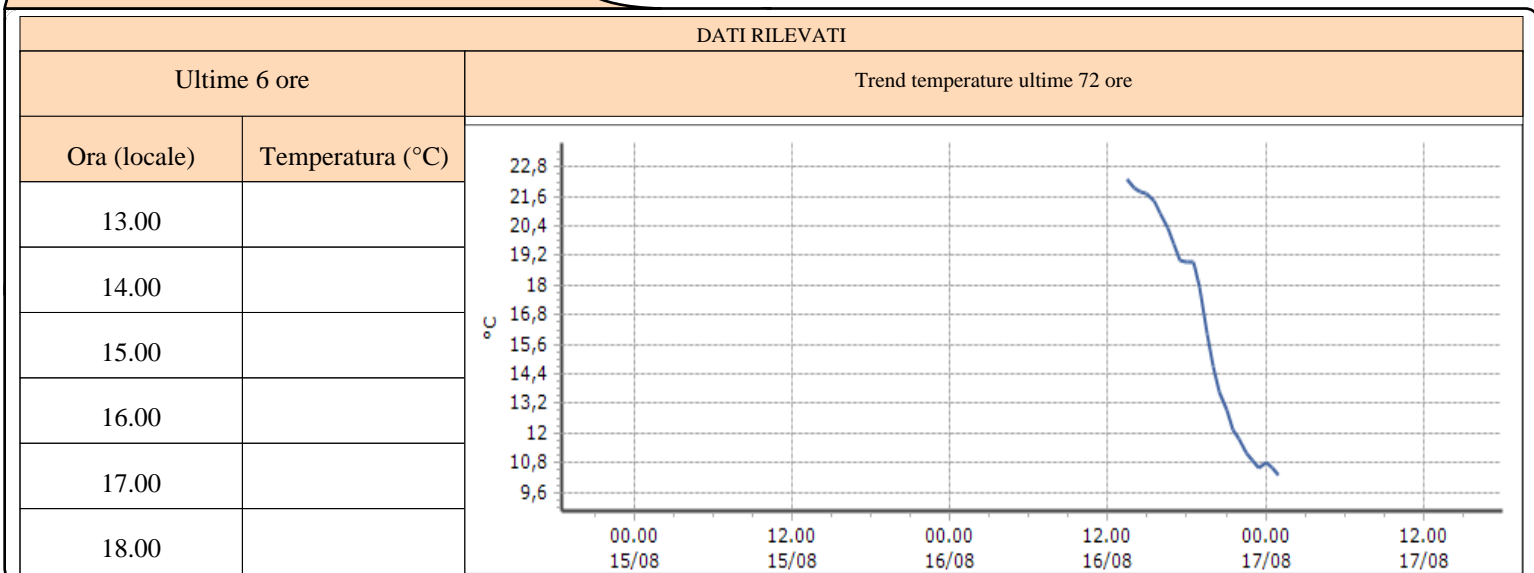

Champorcher - Petit-Mont-Blanc - Quota 1640 m s.l.m.

DATI RILEVATI

Ultime 6 ore

Trend temperature ultime 72 ore

Ora (locale)	Temperatura (°C)
13.00	17,3
14.00	18,6
15.00	18,3
16.00	18,9
17.00	18,9
18.00	17,0

Bard - Albard - Quota 662 m s.l.m.

DATI RILEVATI

Ultime 6 ore

Trend temperature ultime 72 ore

Ora (locale)	Temperatura (°C)
13.00	26,1
14.00	26,5
15.00	26,2
16.00	26,2
17.00	
18.00	

TEMPERATURE
Zona B

Gressoney-La-Trinité - D'Ejola - Quota 1837 m s.l.m.

Brusson - Tchampats - Quota 1288 m s.l.m.

Ayas - Champoluc - Quota 1566 m s.l.m.

TEMPERATURE
Zona B

TEMPERATURE

I dati riportati sono pubblicati in tempo reale, con cadenza oraria, e NON sono, perciò, validati*.

Ultime 6 ore: si riporta nella tabella il dato puntuale relativo alle ultime 6 ore a partire dall'ultimo dato disponibile.

Trend temperature ultime 72 ore: si riporta il dato termometrico a cadenza semioraria relativo alle ultime 72 ore.