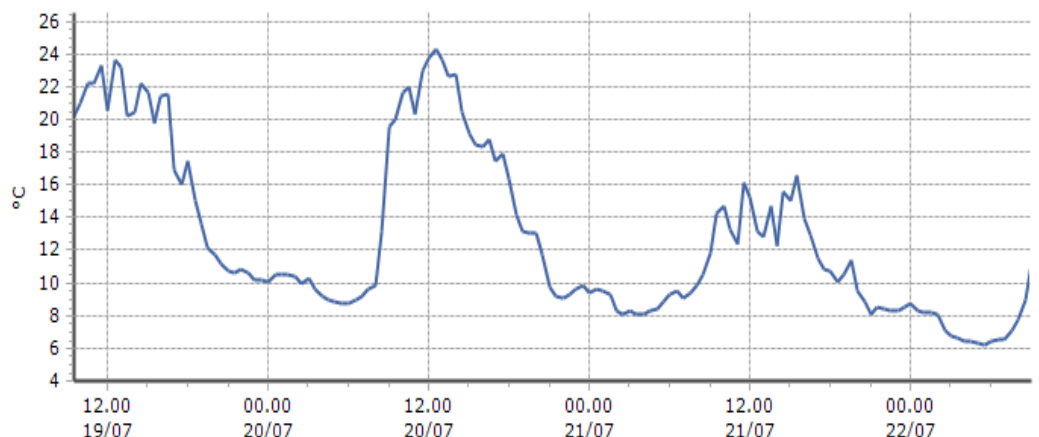

Champorcher - Rifugio Dondena - Quota 2181 m s.l.m.

DATI RILEVATI

Ultime 6 ore

Trend temperature ultime 72 ore

Ora (locale)	Temperatura (°C)
04.00	9,0
05.00	9,4
06.00	10,3
07.00	10,1
08.00	11,9
09.00	12,1

Fénis - Lavodilec - Quota 2250 m s.l.m.

DATI RILEVATI

Ultime 6 ore

Trend temperature ultime 72 ore

Ora (locale)	Temperatura (°C)
04.00	
05.00	6,7
06.00	6,8
07.00	
08.00	
09.00	

Gressoney-la-Trinité - Alpe Courtlys - Quota 1992 m s.l.m.

DATI RILEVATI

Ultime 6 ore

Trend temperature ultime 72 ore

Ora (locale)	Temperatura (°C)
04.00	6,4
05.00	6,3
06.00	6,4
07.00	6,5
08.00	7,8
09.00	11,3

TEMPERATURE
Zona B

Gressoney-la-Trinité - Eselbode - Quota 1642 m s.l.m.