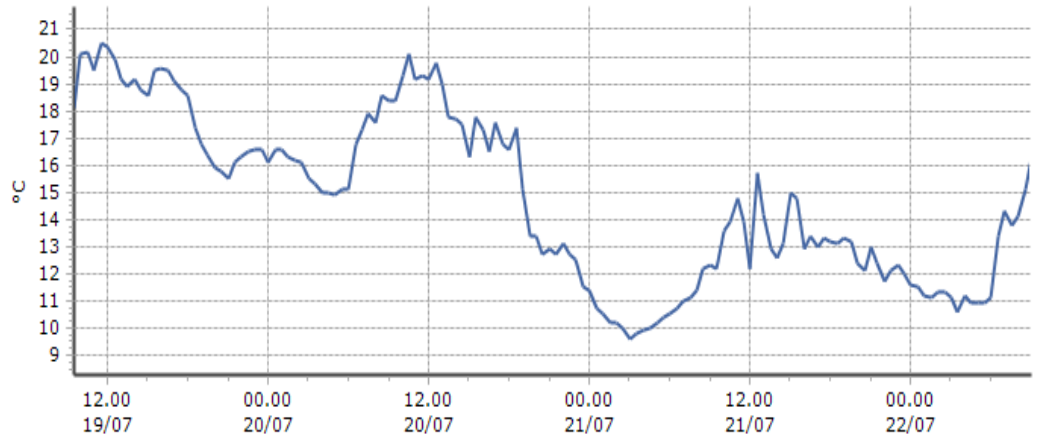

DATI RILEVATI

Ultime 6 ore

Trend temperature ultime 72 ore

Ora (locale)	Temperatura (°C)
04.00	7,8
05.00	7,2
06.00	7,7
07.00	8,0
08.00	13,3
09.00	14,6

Verrès - Capoluogo - Quota 375 m s.l.m.

DATI RILEVATI

Ultime 6 ore

Trend temperature ultime 72 ore

Ora (locale)	Temperatura (°C)
04.00	15,3
05.00	15,4
06.00	15,3
07.00	15,3
08.00	18,6
09.00	24,7

TEMPERATURE
Zona B

Gressoney-Saint-Jean - Bieltschocke - Quota 1370 m s.l.m.

DATI RILEVATI

Ultime 6 ore

Trend temperature ultime 72 ore

Ora (locale)	Temperatura (°C)
04.00	9,0
05.00	9,0
06.00	8,9
07.00	9,4
08.00	10,2
09.00	12,2

Champorcher - Petit-Mont-Blanc - Quota 1640 m s.l.m.

DATI RILEVATI

Ultime 6 ore

Trend temperature ultime 72 ore

Ora (locale)	Temperatura (°C)
04.00	11,2
05.00	10,9
06.00	11,1
07.00	14,3
08.00	14,1
09.00	16,3

Bard - Albard - Quota 662 m s.l.m.

DATI RILEVATI

Ultime 6 ore

Trend temperature ultime 72 ore