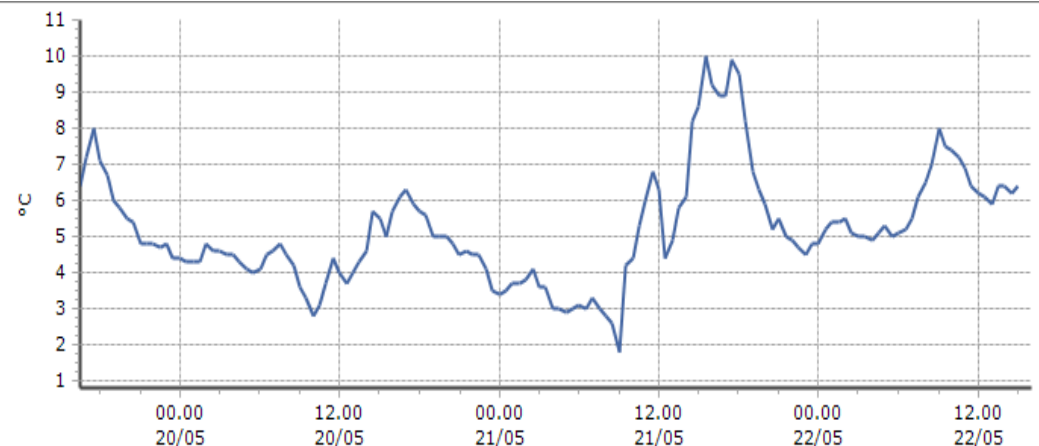

Ultime 6 ore

Trend temperature ultime 72 ore

Ora (locale)	Temperatura (°C)
11.00	9,2
12.00	8,7
13.00	8,7
14.00	8,6
15.00	8,2
16.00	

Gressoney-la-Trinité - Gabiet - Quota 2379 m s.l.m.

DATI RILEVATI

Ultime 6 ore

Trend temperature ultime 72 ore

Ora (locale)	Temperatura (°C)
11.00	8,6
12.00	7,1
13.00	7,8
14.00	9,9
15.00	5,1
16.00	

Gressoney-Saint-Jean - Weissmatten - Quota 2038 m s.l.m.

DATI RILEVATI

Ultime 6 ore

Trend temperature ultime 72 ore

Ora (locale)	Temperatura (°C)
11.00	6,9
12.00	6,2
13.00	5,9
14.00	6,4
15.00	6,4
16.00	

TEMPERATURE
Zona B

Hône - Ponte Dora Baltea - Quota 340 m s.l.m.

Issime - Capoluogo - Quota 960 m s.l.m.

Lillianes - Granges - Quota 1256 m s.l.m.