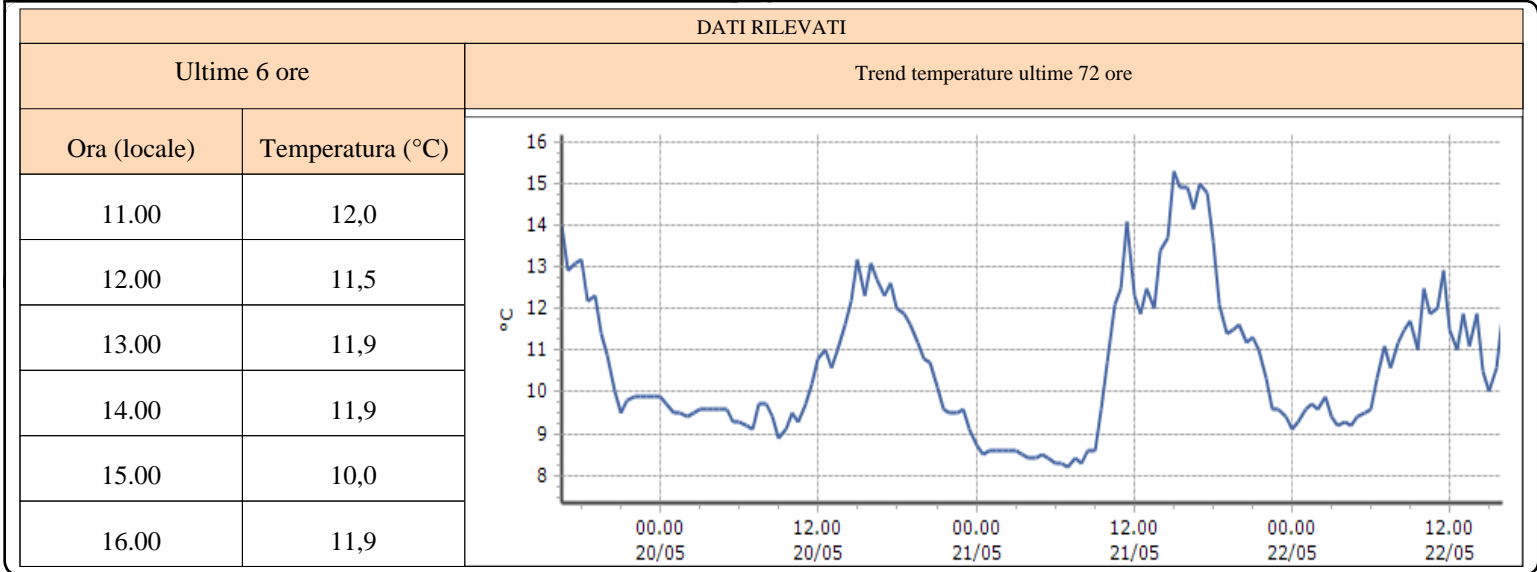

TEMPERATURE
Zona B

Champdepraz - Chevrère - Quota 1260 m s.l.m.