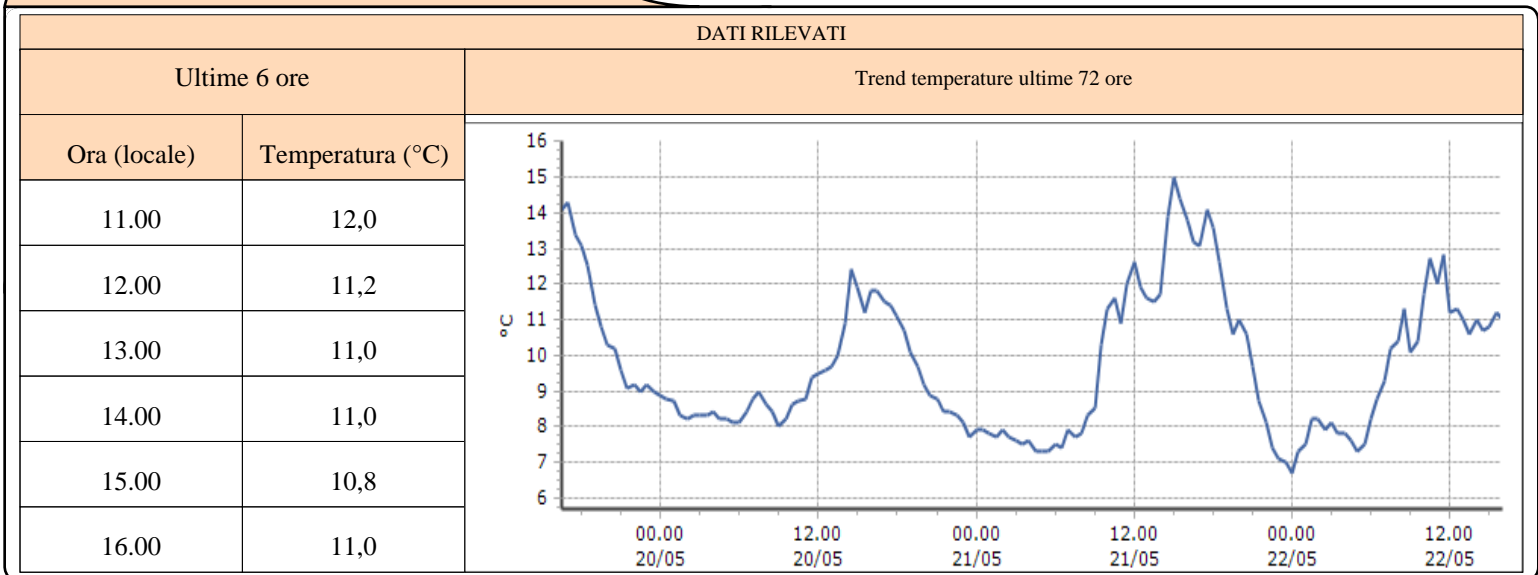

Ultime 6 ore

Trend temperature ultime 72 ore

Ora (locale)	Temperatura (°C)
11.00	9,3
12.00	9,1
13.00	7,8
14.00	9,0
15.00	8,5
16.00	8,5

Bard - Albard - Quota 662 m s.l.m.

DATI RILEVATI

Ultime 6 ore

Trend temperature ultime 72 ore

Ora (locale)	Temperatura (°C)
11.00	14,2
12.00	13,4
13.00	12,7
14.00	13,4
15.00	13,7
16.00	13,5

TEMPERATURE
Zona B

Gressoney-la-Trinité - D'Ejola - Quota 1837 m s.l.m.

Brusson - Tchampats - Quota 1288 m s.l.m.

Ayas - Champoluc - Quota 1566 m s.l.m.

TEMPERATURE
Zona B

TEMPERATURE

I dati riportati sono pubblicati in tempo reale, con cadenza oraria, e NON sono, perciò, validati*.

Ultime 6 ore: si riporta nella tabella il dato puntuale relativo alle ultime 6 ore a partire dall'ultimo dato disponibile.