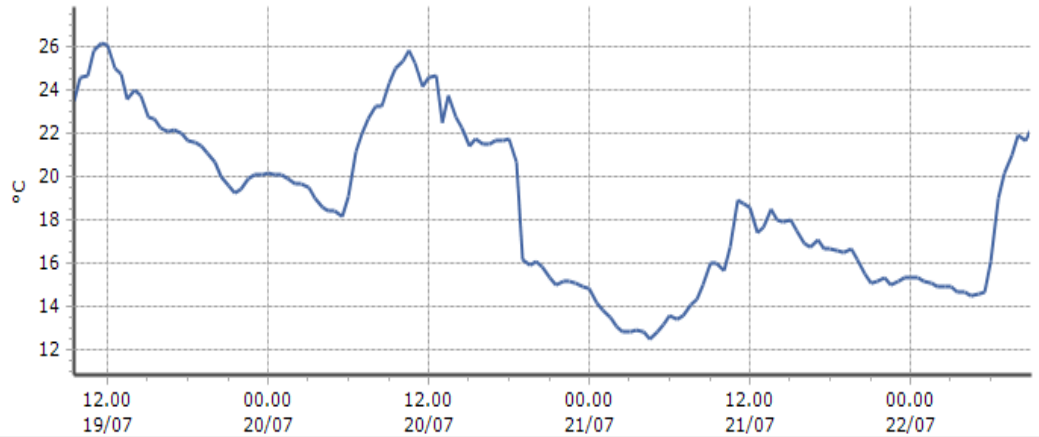

Ora (locale)	Temperatura (°C)
04.00	17,5
05.00	17,2
06.00	17,2
07.00	17,2
08.00	18,1
09.00	21,7

Issime - Capoluogo - Quota 960 m s.l.m.

DATI RILEVATI

Ultime 6 ore

Trend temperature ultime 72 ore

Ora (locale)	Temperatura (°C)
04.00	12,5
05.00	12,0
06.00	12,0
07.00	12,3
08.00	13,0
09.00	19,9

Lillianes - Granges - Quota 1256 m s.l.m.

DATI RILEVATI

Ultime 6 ore

Trend temperature ultime 72 ore

Ora (locale)	Temperatura (°C)
04.00	14,9
05.00	14,9
06.00	15,1
07.00	15,1
08.00	18,7
09.00	20,9

TEMPERATURE
Zona B

Pontboset - Fournier - Quota 1087 m s.l.m.

DATI RILEVATI

Ultime 6 ore

Trend temperature ultime 72 ore

Ora (locale)	Temperatura (°C)
04.00	14,7
05.00	14,6
06.00	16,1
07.00	20,2
08.00	21,9
09.00	22,3

Ayas - Alpe Aventure - Quota 2080 m s.l.m.

DATI RILEVATI

Ultime 6 ore

Trend temperature ultime 72 ore

Ora (locale)	Temperatura (°C)
04.00	7,8
05.00	7,2
06.00	7,7
07.00	8,0
08.00	13,3
09.00	14,6

Verrès - Capoluogo - Quota 375 m s.l.m.

DATI RILEVATI

Ultime 6 ore