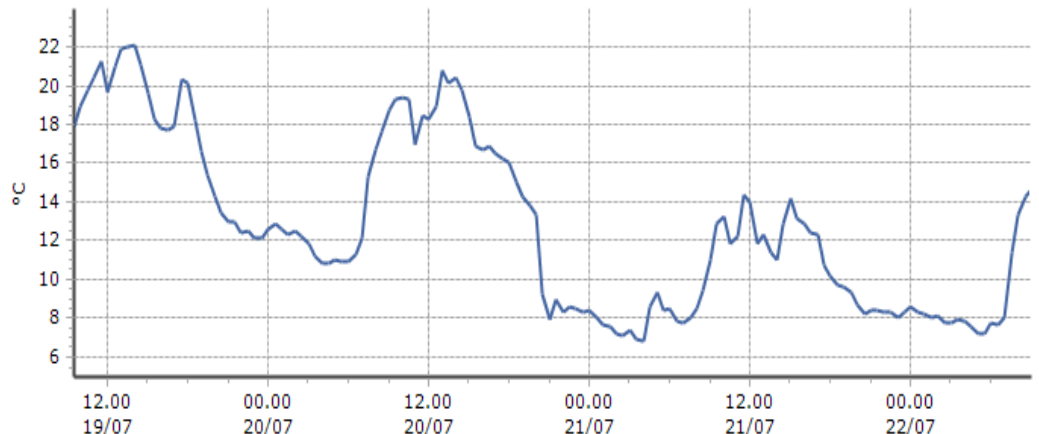

Lillianes - Granges - Quota 1256 m s.l.m.

DATI RILEVATI

Ultime 6 ore

Trend temperature ultime 72 ore

Ora (locale)	Temperatura (°C)
04.00	14,9
05.00	14,9
06.00	15,1
07.00	15,1
08.00	18,7
09.00	20,9

TEMPERATURE
Zona B

Pontboset - Fournier - Quota 1087 m s.l.m.

DATI RILEVATI

Ultime 6 ore

Trend temperature ultime 72 ore

Ora (locale)	Temperatura (°C)
04.00	14,7
05.00	14,6
06.00	16,1
07.00	20,2
08.00	21,9
09.00	22,3

Ayas - Alpe Aventure - Quota 2080 m s.l.m.

DATI RILEVATI

Ultime 6 ore

Trend temperature ultime 72 ore

Ora (locale)	Temperatura (°C)
04.00	7,8
05.00	7,2
06.00	7,7
07.00	8,0
08.00	13,3
09.00	14,6

Verrès - Capoluogo - Quota 375 m s.l.m.

DATI RILEVATI

Ultime 6 ore