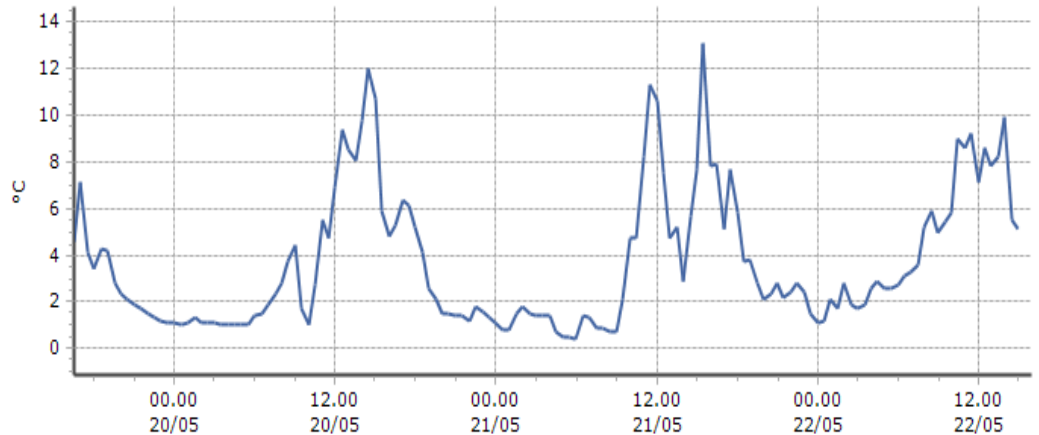

Trend temperature ultime 72 ore

Ora (locale)	Temperatura (°C)
11.00	9,0
12.00	8,2
13.00	8,4
14.00	7,3
15.00	6,9
16.00	

TEMPERATURE
Zona B

Gressoney-la-Trinité - Eselbode - Quota 1642 m s.l.m.

DATI RILEVATI

Ultime 6 ore

Trend temperature ultime 72 ore

Ora (locale)	Temperatura (°C)
11.00	9,2
12.00	8,7
13.00	8,7
14.00	8,6
15.00	8,2
16.00	

Gressoney-la-Trinité - Gabiet - Quota 2379 m s.l.m.

DATI RILEVATI

Ultime 6 ore

Trend temperature ultime 72 ore

Ora (locale)	Temperatura (°C)
11.00	8,6
12.00	7,1
13.00	7,8
14.00	9,9
15.00	5,1
16.00	

Gressoney-Saint-Jean - Weissmatten - Quota 2038 m s.l.m.

DATI RILEVATI

Ultime 6 ore

Trend temperature ultime 72 ore