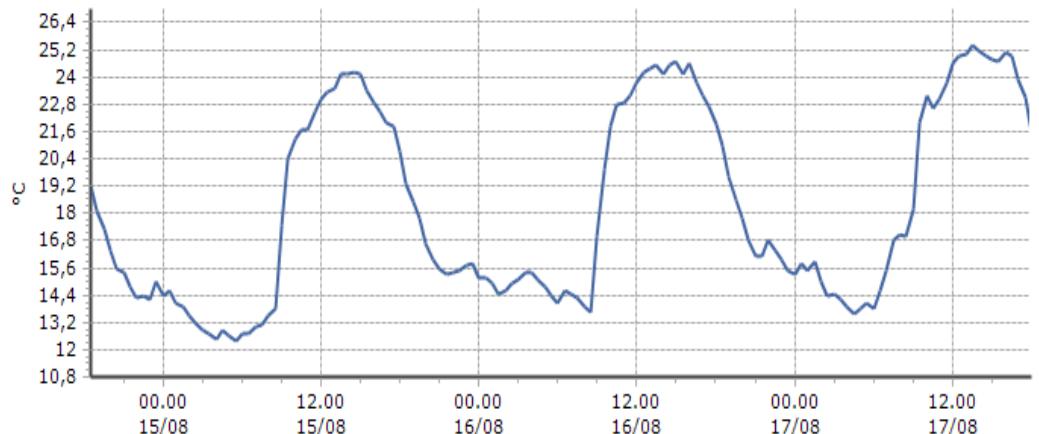

DATI RILEVATI

Ultime 6 ore

Trend temperature ultime 72 ore

Ora (locale)	Temperatura (°C)
13.00	15,0
14.00	15,7
15.00	16,7
16.00	16,6
17.00	17,5
18.00	17,3

TEMPERATURE
Zona B

Hône - Ponte Dora Baltea - Quota 340 m s.l.m.

DATI RILEVATI

Ultime 6 ore

Trend temperature ultime 72 ore

Ora (locale)	Temperatura (°C)
13.00	29,2
14.00	30,3
15.00	30,4
16.00	
17.00	31,5
18.00	

Issime - Capoluogo - Quota 960 m s.l.m.

DATI RILEVATI

Ultime 6 ore

Trend temperature ultime 72 ore

Ora (locale)	Temperatura (°C)
13.00	25,0
14.00	25,2
15.00	24,8
16.00	25,1
17.00	23,9
18.00	21,5

Lillianes - Granges - Quota 1256 m s.l.m.

DATI RILEVATI

Ultime 6 ore

Trend temperature ultime 72 ore