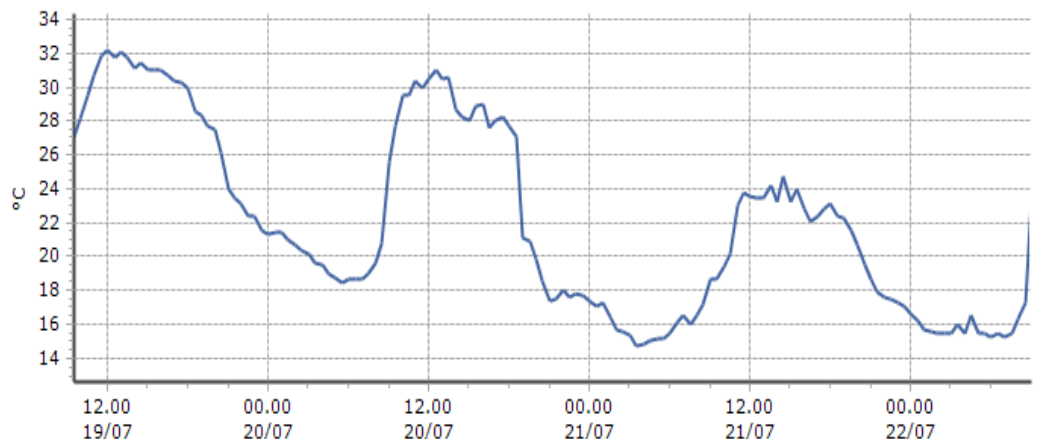

TEMPERATURE

Zona B

Champdepraz - Chevrère - Quota 1260 m s.l.m.
Champdepraz - Ponte Dora Baltea - Quota 370 m s.l.m.
Champorcher - Chardonney - Quota 1430 m s.l.m.
Champorcher - Rifugio Dondena - Quota 2181 m s.l.m.
Fénis - Lavodilec - Quota 2250 m s.l.m.
Gressoney-la-Trinité - Alpe Courtlys - Quota 1992 m s.l.m.
Gressoney-la-Trinité - Eselbode - Quota 1642 m s.l.m.
Gressoney-la-Trinité - Gabiet - Quota 2379 m s.l.m.
Gressoney-Saint-Jean - Weissmatten - Quota 2038 m s.l.m.
Hône - Ponte Dora Baltea - Quota 340 m s.l.m.
Issime - Capoluogo - Quota 960 m s.l.m.
Lillianes - Granges - Quota 1256 m s.l.m.
Pontboset - Fournier - Quota 1087 m s.l.m.
Ayas - Alpe Aventine - Quota 2080 m s.l.m.
Verrès - Capoluogo - Quota 375 m s.l.m.
Gressoney-Saint-Jean - Bieltschocke - Quota 1370 m s.l.m.
Champorcher - Petit-Mont-Blanc - Quota 1640 m s.l.m.
Bard - Albard - Quota 662 m s.l.m.
Gressoney-la-Trinité - D'Ejola - Quota 1837 m s.l.m.
Brusson - Tchampats - Quota 1288 m s.l.m.
Ayas - Champoluc - Quota 1566 m s.l.m.
Informazioni ...

TEMPERATURE
Zona B

Champdepraz - Chevrère - Quota 1260 m s.l.m.

DATI RILEVATI

Ultime 6 ore

Trend temperature ultime 72 ore

Ora (locale)	Temperatura (°C)
04.00	12,3
05.00	12,1
06.00	13,8
07.00	17,3
08.00	18,4
09.00	19,1

Champdepraz - Ponte Dora Baltea - Quota 370 m s.l.m.

DATI RILEVATI

Ultime 6 ore

Trend temperature ultime 72 ore

Ora (locale)	Temperatura (°C)
04.00	15,5
05.00	15,5
06.00	15,2
07.00	15,2
08.00	16,3
09.00	23,7