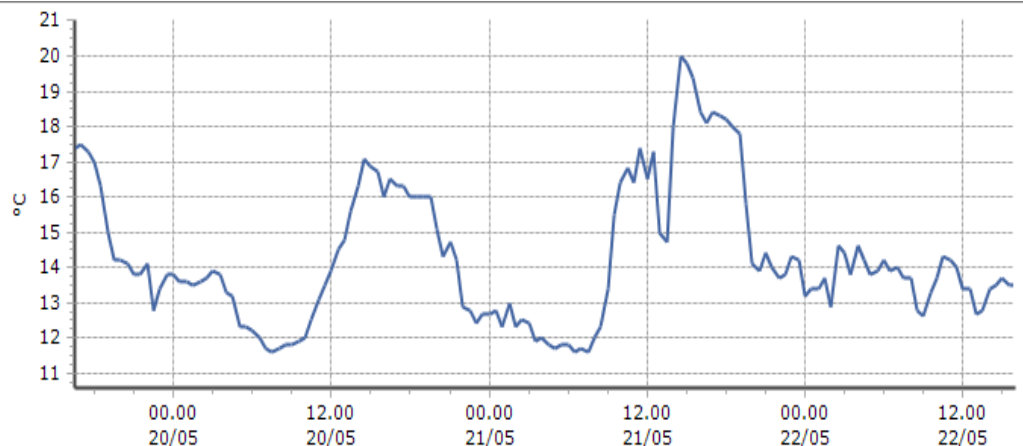

DATI RILEVATI

Ultime 6 ore

Trend temperature ultime 72 ore

Ora (locale)	Temperatura (°C)
11.00	10,3
12.00	9,9
13.00	9,8
14.00	9,9
15.00	9,9
16.00	9,8

Champorcher - Petit-Mont-Blanc - Quota 1640 m s.l.m.

DATI RILEVATI

Ultime 6 ore

Trend temperature ultime 72 ore

Ora (locale)	Temperatura (°C)
11.00	9,3
12.00	9,1
13.00	7,8
14.00	9,0
15.00	8,5
16.00	8,5

Bard - Albard - Quota 662 m s.l.m.

DATI RILEVATI

Ultime 6 ore

Trend temperature ultime 72 ore

Ora (locale)	Temperatura (°C)
11.00	14,2
12.00	13,4
13.00	12,7
14.00	13,4
15.00	13,7
16.00	13,5

TEMPERATURE
Zona B

Gressoney-la-Trinité - D'Ejola - Quota 1837 m s.l.m.

Brusson - Tchampats - Quota 1288 m s.l.m.