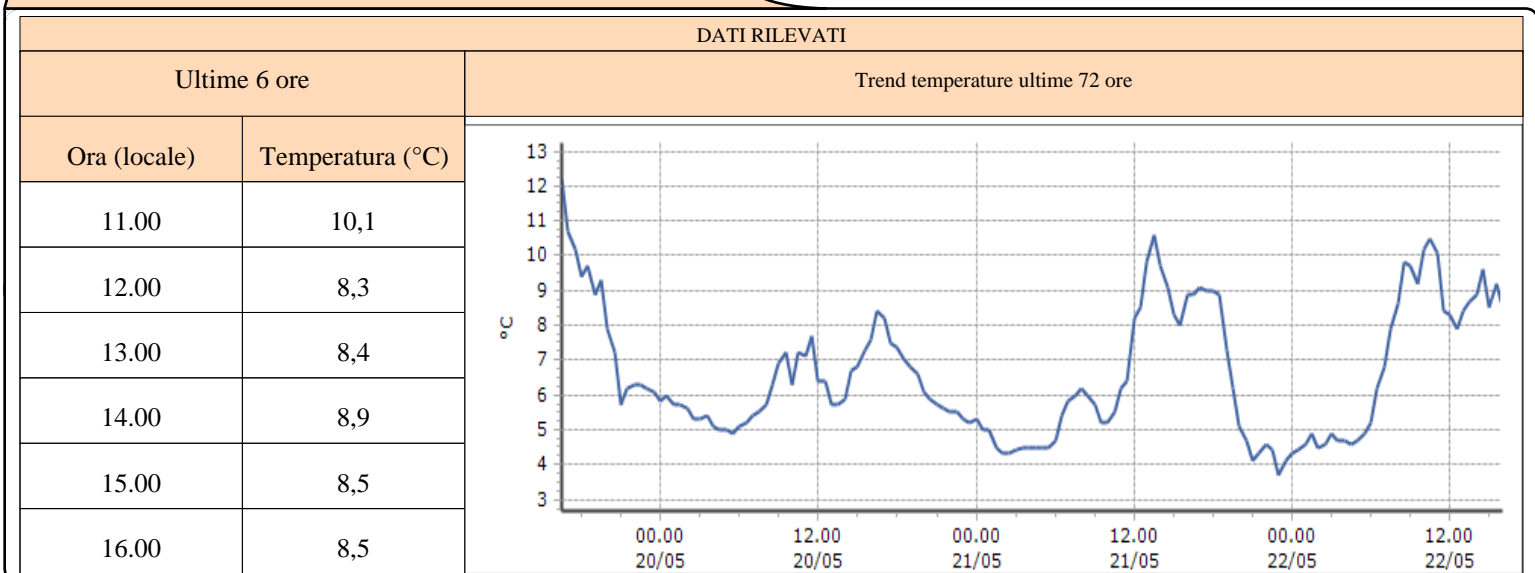

**DATI RILEVATI**

Ultime 6 ore

Trend temperature ultime 72 ore

Ora (locale)	Temperatura (°C)
11.00	12,9
12.00	13,4
13.00	14,6
14.00	12,8
15.00	12,3
16.00	12,0

**TEMPERATURE**  
**Zona C**

**Valsavarenche - Eaux-Rousses - Quota 1651 m s.l.m.**

**Valsavarenche - Orvieille - Quota 2170 m s.l.m.**

**Rhêmes-Notre-Dame - Chaudanne - Quota 1794 m s.l.m.**

**TEMPERATURE**  
Zona C

**Valsavarenche - Pont - Quota 1951 m s.l.m.**

DATI RILEVATI

Ultime 6 ore