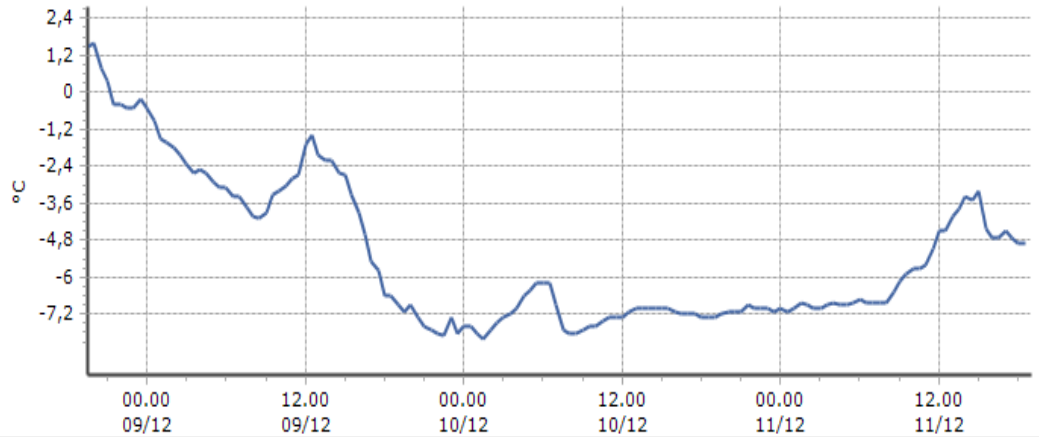

TEMPERATURE
Zona C

Aymavilles - Vieyes - Quota 1139 m s.l.m.
Cogne - Crétaz - Quota 1470 m s.l.m.
Cogne - Lillaz - Quota 1613 m s.l.m.
Cogne - Valnontey - Quota 1682 m s.l.m.
Cogne - Grand-Crot - Quota 2279 m s.l.m.
Gressan - Pila-Leissé - Quota 2280 m s.l.m.
Rhêmes-Notre-Dame - Chanavey - Quota 1690 m s.l.m.
Rhêmes-Saint-Georges - Feleumaz - Quota 2325 m s.l.m.
Rhêmes-Saint-Georges - Capoluogo - Quota 1179 m s.l.m.
Valsavarenche - Eaux-Rousses - Quota 1651 m s.l.m.
Valsavarenche - Orvieille - Quota 2170 m s.l.m.
Rhêmes-Notre-Dame - Chaudanne - Quota 1794 m s.l.m.
Valsavarenche - Pont - Quota 1951 m s.l.m.
Informazioni ...

TEMPERATURE
Zona C

Aymavilles - Vieyes - Quota 1139 m s.l.m.

DATI RILEVATI

Ultime 6 ore

Trend temperature ultime 72 ore

Ora (locale)	Temperatura (°C)
14.00	-3,4
15.00	-3,2
16.00	-4,7
17.00	-4,5
18.00	-4,9
19.00	