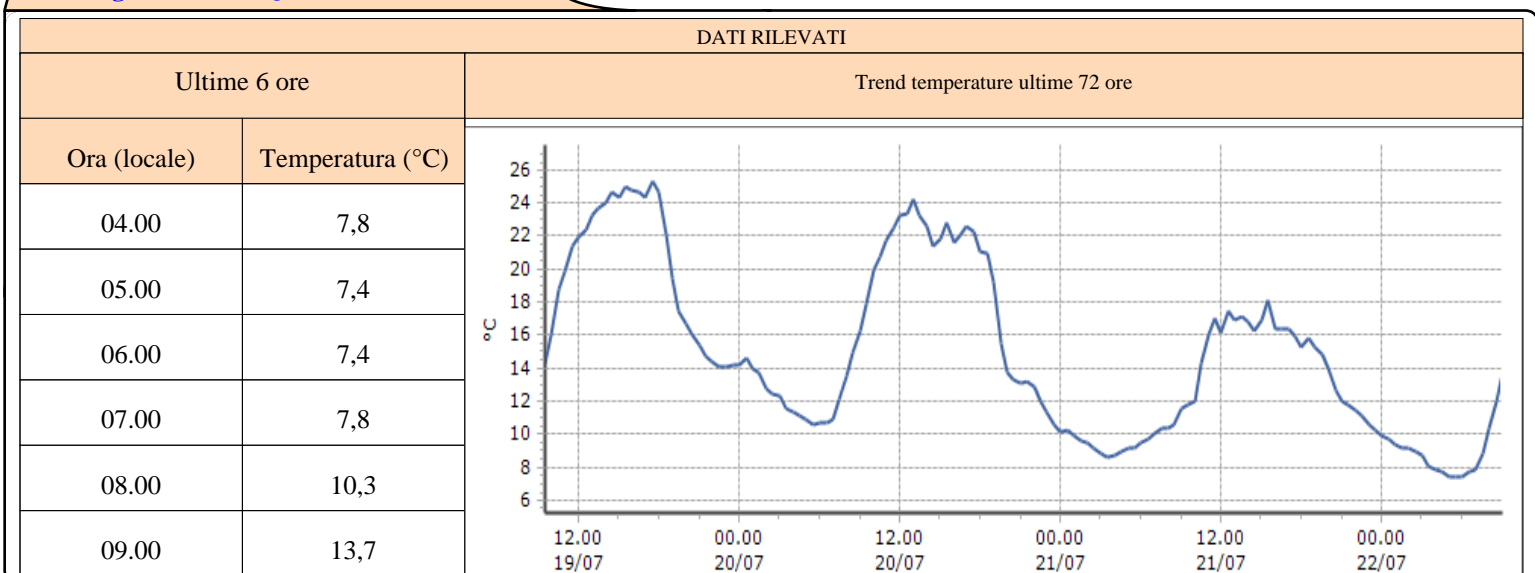

TEMPERATURE
Zona C

Aymavilles - Vieyes - Quota 1139 m s.l.m.
Cogne - Crétaz - Quota 1470 m s.l.m.
Cogne - Lillaz - Quota 1613 m s.l.m.
Cogne - Valnontey - Quota 1682 m s.l.m.
Cogne - Grand-Crot - Quota 2279 m s.l.m.
Gressan - Pila-Leissé - Quota 2280 m s.l.m.
Rhêmes-Notre-Dame - Chanavey - Quota 1690 m s.l.m.
Rhêmes-Saint-Georges - Feleumaz - Quota 2325 m s.l.m.
Rhêmes-Saint-Georges - Capoluogo - Quota 1179 m s.l.m.
Valsavarenche - Eaux-Rousses - Quota 1651 m s.l.m.
Valsavarenche - Orvieille - Quota 2170 m s.l.m.
Rhêmes-Notre-Dame - Chaudanne - Quota 1794 m s.l.m.
Valsavarenche - Pont - Quota 1951 m s.l.m.
Informazioni ...

TEMPERATURE
Zona C

Aymavilles - Vieyes - Quota 1139 m s.l.m.

Cogne - Crétaz - Quota 1470 m s.l.m.

Cogne - Lillaz - Quota 1613 m s.l.m.

TEMPERATURE
Zona C

Cogne - Valnontey - Quota 1682 m s.l.m.

DATI RILEVATI

Ora (locale)	Temperatura (°C)
04.00	7,1
05.00	7,0
06.00	7,7
07.00	8,7
08.00	9,5
09.00	9,5

Gressan - Pila-Leissé - Quota 2280 m s.l.m.

DATI RILEVATI

Ultime 6 ore

Trend temperature ultime 72 ore

Ora (locale)	Temperatura (°C)
04.00	7,0
05.00	6,7
06.00	7,3
07.00	8,4
08.00	9,5
09.00	11,3