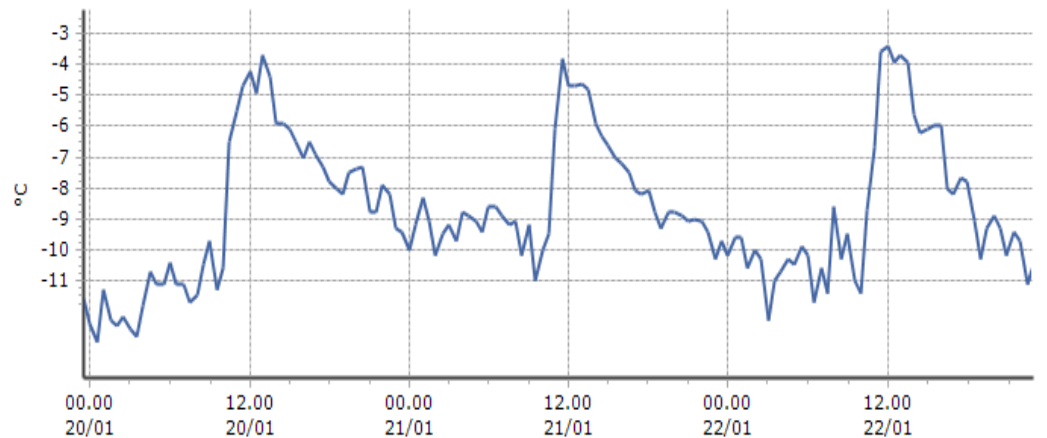

DATI RILEVATI

Ultime 6 ore

Trend temperature ultime 72 ore

Ora (locale)	Temperatura (°C)
18.00	-4,4
19.00	-4,9
20.00	-5,4
21.00	-4,5
22.00	-5,6
23.00	-5,7

**TEMPERATURE**  
Zona C

**Valsavarenche - Eaux-Rousses - Quota 1651 m s.l.m.**

**Valsavarenche - Orville - Quota 2170 m s.l.m.**

**Rhêmes-Notre-Dame - Chaudanne - Quota 1794 m s.l.m.**

**TEMPERATURE**  
Zona C

**Valsavarenche - Pont - Quota 1951 m s.l.m.**

DATI RILEVATI

Ultime 6 ore

Trend temperature ultime 72 ore

Ora (locale)	Temperatura (°C)
18.00	-7,8
19.00	-10,3
20.00	-8,9
21.00	-10,2
22.00	-9,7
23.00	-10,5

**TEMPERATURE**

I dati riportati sono pubblicati in tempo reale, con cadenza oraria, e NON sono, perciò, validati\*.