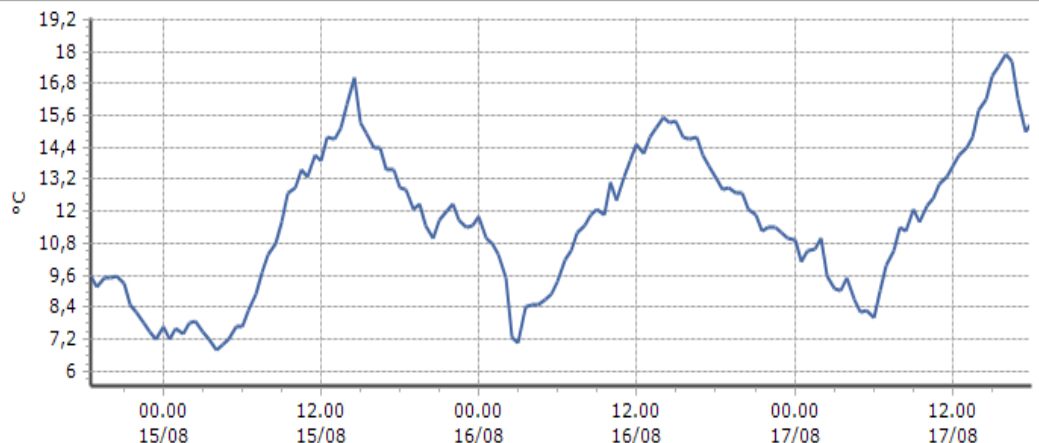

Ultime 6 ore

Trend temperature ultime 72 ore

Ora (locale)	Temperatura (°C)
13.00	21,2
14.00	22,1
15.00	21,8
16.00	22,1
17.00	19,9
18.00	18,4

Rhêmes-Saint-Georges - Feleumaz - Quota 2325 m s.l.m.

DATI RILEVATI

Ultime 6 ore

Trend temperature ultime 72 ore

Ora (locale)	Temperatura (°C)
13.00	14,4
14.00	15,8
15.00	17,1
16.00	17,9
17.00	16,2
18.00	15,3

Rhêmes-Saint-Georges - Capoluogo - Quota 1179 m s.l.m.

DATI RILEVATI

Ultime 6 ore

Trend temperature ultime 72 ore

Ora (locale)	Temperatura (°C)
13.00	23,7
14.00	24,6
15.00	25,5
16.00	25,2
17.00	21,2
18.00	19,9

TEMPERATURE
Zona C

Valsavarenche - Eaux-Rousses - Quota 1651 m s.l.m.