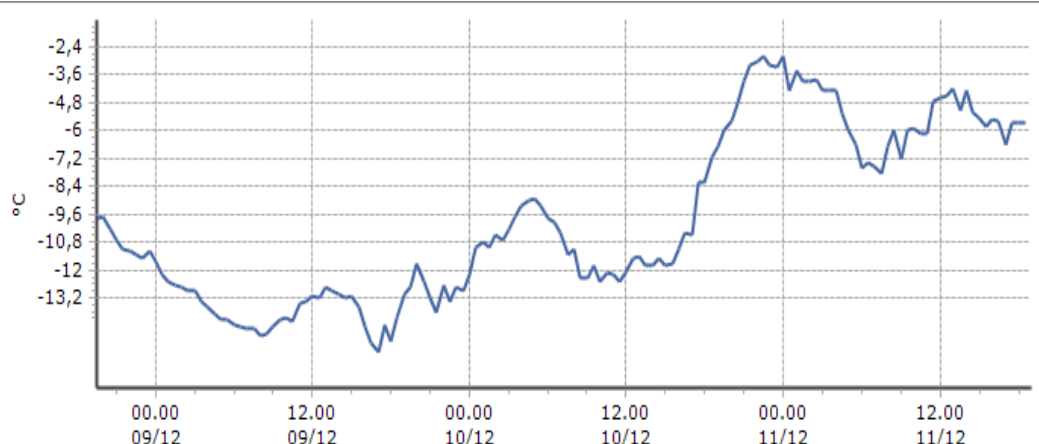

Ultime 6 ore

Trend temperature ultime 72 ore

Ora (locale)	Temperatura (°C)
14.00	-3,4
15.00	-2,0
16.00	-2,4
17.00	-2,3
18.00	-2,1
19.00	

Gressan - Pila-Leissé - Quota 2280 m s.l.m.

DATI RILEVATI

Ultime 6 ore

Trend temperature ultime 72 ore

Ora (locale)	Temperatura (°C)
14.00	-4,3
15.00	-5,4
16.00	-5,5
17.00	-6,6
18.00	-5,7
19.00	

TEMPERATURE
Zona C

Rhêmes-Notre-Dame - Chanavey - Quota 1690 m s.l.m.

DATI RILEVATI