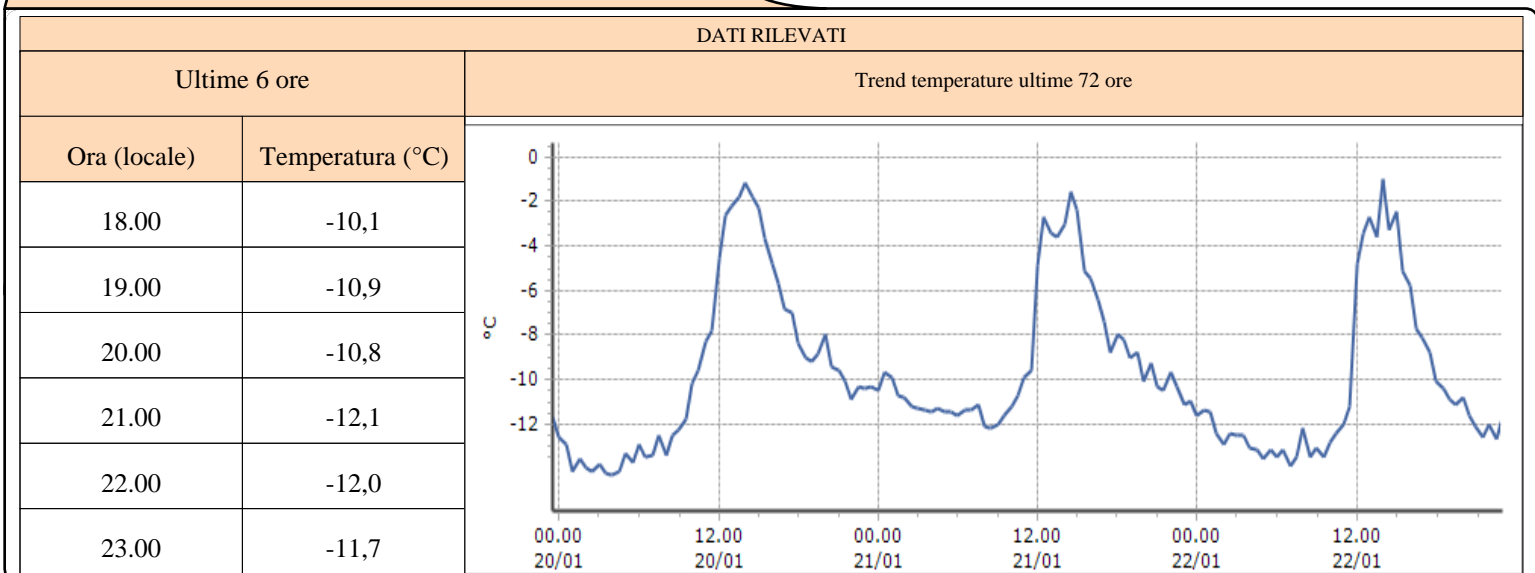

DATI RILEVATI

Ultime 6 ore

Trend temperature ultime 72 ore

Ora (locale)	Temperatura (°C)
18.00	-9,4
19.00	-9,3
20.00	-10,0
21.00	-10,7
22.00	-10,2
23.00	-10,5

**Rhêmes-Saint-Georges - Capoluogo - Quota 1179 m s.l.m.**

DATI RILEVATI

Ultime 6 ore

Trend temperature ultime 72 ore

Ora (locale)	Temperatura (°C)
18.00	-4,4
19.00	-4,9
20.00	-5,4
21.00	-4,5
22.00	-5,6
23.00	-5,7

**TEMPERATURE**  
Zona C

**Valsavarenche - Eaux-Rousses - Quota 1651 m s.l.m.**

**Valsavarenche - Orville - Quota 2170 m s.l.m.**

**Rhêmes-Notre-Dame - Chaudanne - Quota 1794 m s.l.m.**

**TEMPERATURE**  
Zona C

**Valsavarenche - Pont - Quota 1951 m s.l.m.**

DATI RILEVATI

Ultime 6 ore

Trend temperature ultime 72 ore

Ora (locale)	Temperatura (°C)
18.00	-7,8
19.00	-10,3
20.00	-8,9
21.00	-10,2
22.00	-9,7
23.00	-10,5

**TEMPERATURE**

I dati riportati sono pubblicati in tempo reale, con cadenza oraria, e NON sono, perciò, validati\*.