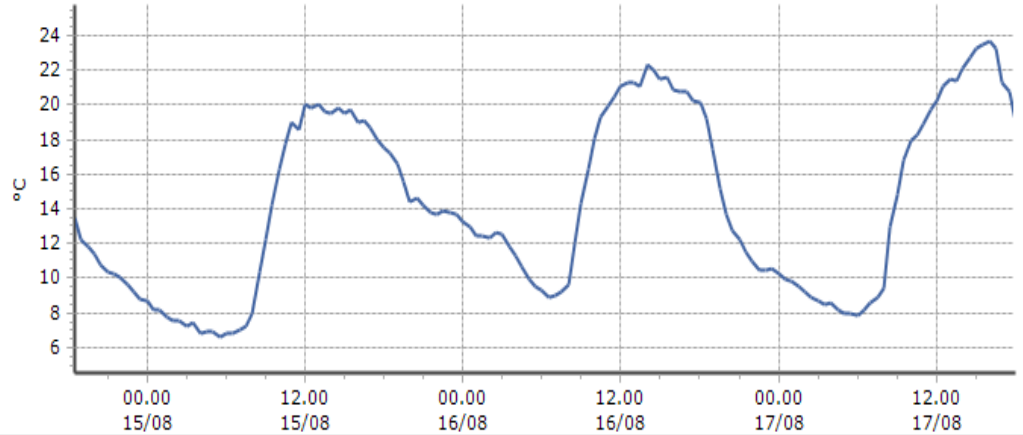

DATI RILEVATI

Ultime 6 ore

Trend temperature ultime 72 ore

Ora (locale)	Temperatura (°C)
13.00	22,4
14.00	24,4
15.00	24,7
16.00	25,2
17.00	26,3
18.00	23,8

TEMPERATURE
Zona C

Cogne - Valnontey - Quota 1682 m s.l.m.

DATI RILEVATI

Ultime 6 ore

Trend temperature ultime 72 ore

Ora (locale)	Temperatura (°C)
13.00	21,5
14.00	22,1
15.00	23,3
16.00	23,7
17.00	21,3
18.00	19,0

Cogne - Grand-Crot - Quota 2279 m s.l.m.

DATI RILEVATI

Ultime 6 ore

Trend temperature ultime 72 ore

Ora (locale)	Temperatura (°C)
13.00	16,1
14.00	16,6
15.00	17,3
16.00	17,2
17.00	16,4
18.00	15,8

Gressan - Pila-Leissé - Quota 2280 m s.l.m.

DATI RILEVATI

Ultime 6 ore