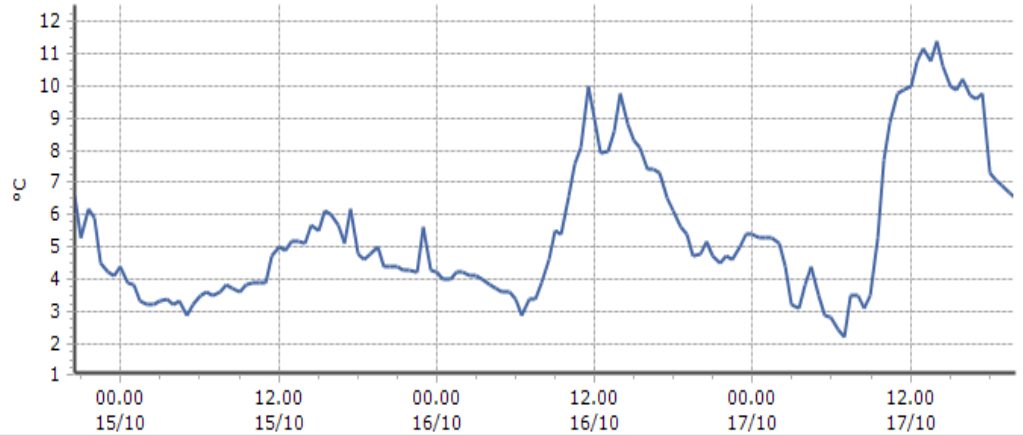

Trend temperature ultime 72 ore

Ora (locale)	Temperatura (°C)
15.00	14,0
16.00	12,2
17.00	11,9
18.00	11,0
19.00	10,7
20.00	10,5

TEMPERATURE
Zona C

Valsavarenche - Eaux-Rousses - Quota 1651 m s.l.m.

Valsavarenche - Orvieille - Quota 2170 m s.l.m.

Rhêmes-Notre-Dame - Chaudanne - Quota 1794 m s.l.m.

TEMPERATURE
Zona C

Valsavarenche - Pont - Quota 1951 m s.l.m.

DATI RILEVATI

Ultime 6 ore

Trend temperature ultime 72 ore

Ora (locale)	Temperatura (°C)
15.00	10,0
16.00	10,2
17.00	9,6
18.00	7,3
19.00	6,9
20.00	6,5