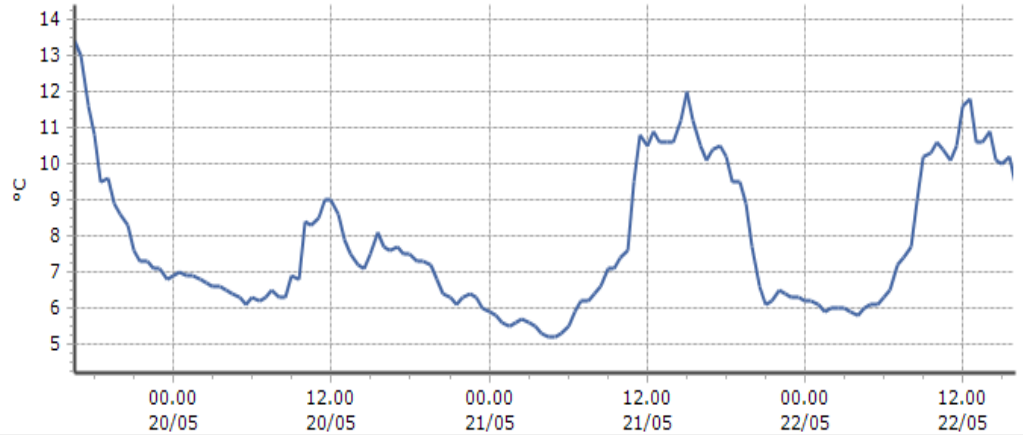

TEMPERATURE  
Zona C

Aymavilles - Vieyes - Quota 1139 m s.l.m.  
Cogne - Crétaz - Quota 1470 m s.l.m.  
Cogne - Lillaz - Quota 1613 m s.l.m.  
Cogne - Valnontey - Quota 1682 m s.l.m.  
Cogne - Grand-Crot - Quota 2279 m s.l.m.  
Gressan - Pila-Leissé - Quota 2280 m s.l.m.  
Rhêmes-Notre-Dame - Chanavey - Quota 1690 m s.l.m.  
Rhêmes-Saint-Georges - Feleumaz - Quota 2325 m s.l.m.  
Rhêmes-Saint-Georges - Capoluogo - Quota 1179 m s.l.m.  
Valsavarenche - Eaux-Rousses - Quota 1651 m s.l.m.  
Valsavarenche - Orvieille - Quota 2170 m s.l.m.  
Rhêmes-Notre-Dame - Chaudanne - Quota 1794 m s.l.m.  
Valsavarenche - Pont - Quota 1951 m s.l.m.  
Informazioni ...

**TEMPERATURE**  
**Zona C**

**Aymavilles - Vieyes - Quota 1139 m s.l.m.**

**Cogne - Crétaz - Quota 1470 m s.l.m.**

**Cogne - Lillaz - Quota 1613 m s.l.m.**

**TEMPERATURE**  
**Zona C**

**Cogne - Valnontey - Quota 1682 m s.l.m.**

DATI RILEVATI

Ultime 6 ore

Trend temperature ultime 72 ore

Ora (locale)	Temperatura (°C)
11.00	10,1
12.00	11,6
13.00	10,6
14.00	10,9
15.00	10,0
16.00	9,4

**Cogne - Grand-Crot - Quota 2279 m s.l.m.**

DATI RILEVATI

Ultime 6 ore

Trend temperature ultime 72 ore

Ora (locale)	Temperatura (°C)
11.00	6,2
12.00	7,4
13.00	7,5
14.00	7,3
15.00	6,9
16.00	6,6

**Gressan - Pila-Leissé - Quota 2280 m s.l.m.**

DATI RILEVATI

Ultime 6 ore