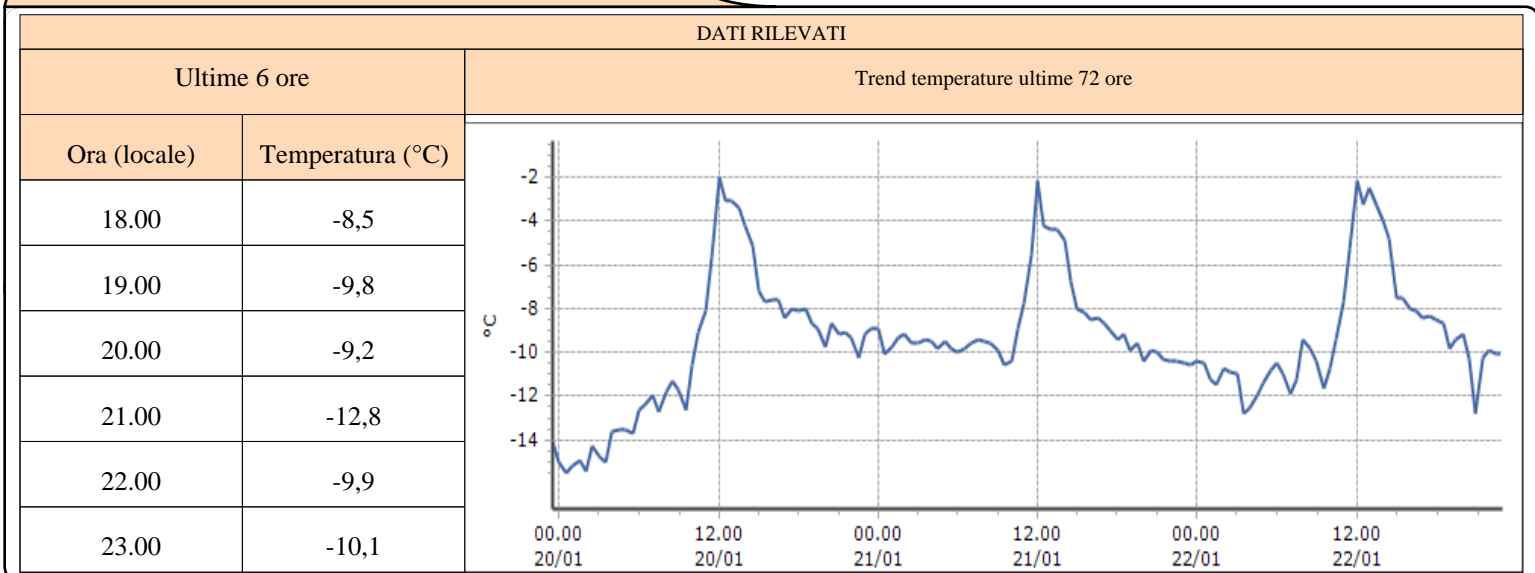

DATI RILEVATI

Ultime 6 ore

Trend temperature ultime 72 ore

Ora (locale)	Temperatura (°C)
18.00	-4,4
19.00	-4,9
20.00	-5,4
21.00	-4,5
22.00	-5,6
23.00	-5,7

**TEMPERATURE**  
Zona C

**Valsavarenche - Eaux-Rousses - Quota 1651 m s.l.m.**

**Valsavarenche - Orville - Quota 2170 m s.l.m.**

**Rhêmes-Notre-Dame - Chaudanne - Quota 1794 m s.l.m.**

**TEMPERATURE**  
Zona C

**Valsavarenche - Pont - Quota 1951 m s.l.m.**

DATI RILEVATI

Ultime 6 ore

Trend temperature ultime 72 ore