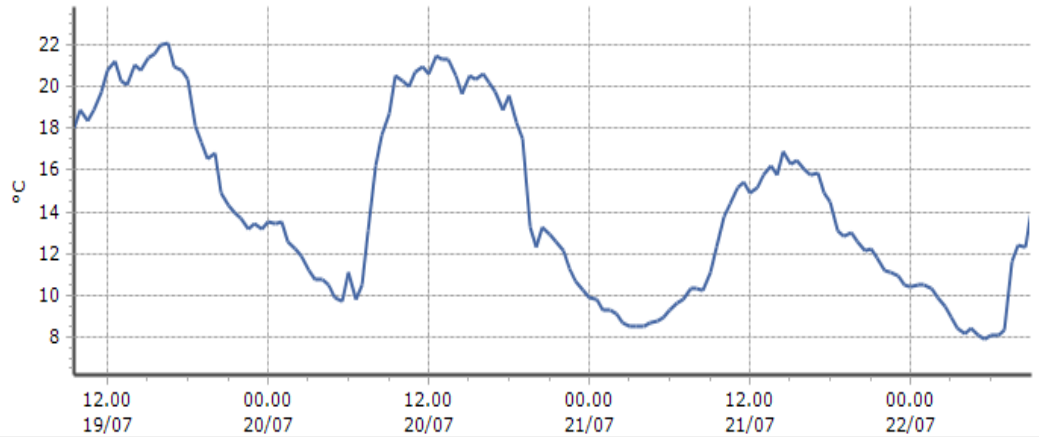

TEMPERATURE
Zona C

Aymavilles - Vieyes - Quota 1139 m s.l.m.
Cogne - Crétaz - Quota 1470 m s.l.m.
Cogne - Lillaz - Quota 1613 m s.l.m.
Cogne - Valnontey - Quota 1682 m s.l.m.
Cogne - Grand-Crot - Quota 2279 m s.l.m.
Gressan - Pila-Leissé - Quota 2280 m s.l.m.
Rhêmes-Notre-Dame - Chanavey - Quota 1690 m s.l.m.
Rhêmes-Saint-Georges - Feleumaz - Quota 2325 m s.l.m.
Rhêmes-Saint-Georges - Capoluogo - Quota 1179 m s.l.m.
Valsavarenche - Eaux-Rousses - Quota 1651 m s.l.m.
Valsavarenche - Orvieille - Quota 2170 m s.l.m.
Rhêmes-Notre-Dame - Chaudanne - Quota 1794 m s.l.m.
Valsavarenche - Pont - Quota 1951 m s.l.m.
Informazioni ...

TEMPERATURE
Zona C

Aymavilles - Vieyes - Quota 1139 m s.l.m.

Cogne - Crétaz - Quota 1470 m s.l.m.

Cogne - Lillaz - Quota 1613 m s.l.m.

TEMPERATURE
Zona C

Cogne - Valnontey - Quota 1682 m s.l.m.

DATI RILEVATI

Ultime 6 ore

Trend temperature ultime 72 ore

Ora (locale)	Temperatura (°C)
04.00	8,2
05.00	8,1
06.00	8,1
07.00	8,3
08.00	12,4
09.00	14,2

Cogne - Grand-Crot - Quota 2279 m s.l.m.

DATI RILEVATI

Ultime 6 ore

Trend temperature ultime 72 ore

Ora (locale)	Temperatura (°C)
04.00	7,1
05.00	7,0
06.00	7,7
07.00	8,7
08.00	9,5
09.00	9,5

Gressan - Pila-Leissé - Quota 2280 m s.l.m.

DATI RILEVATI

Ultime 6 ore

Trend temperature ultime 72 ore

Ora (locale)	Temperatura (°C)
04.00	7,0
05.00	6,7
06.00	7,3
07.00	8,4
08.00	9,5
09.00	11,3