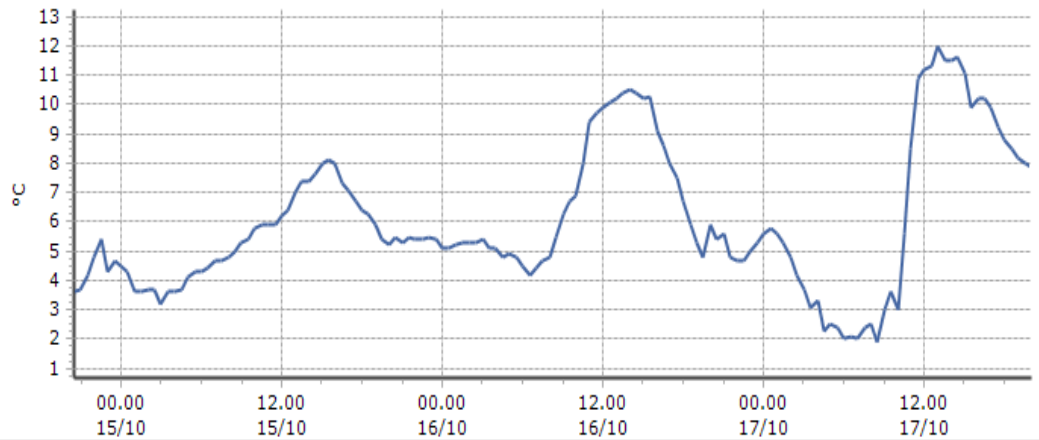

DATI RILEVATI

Ultime 6 ore

Trend temperature ultime 72 ore

Ora (locale)	Temperatura (°C)
15.00	11,6
16.00	11,1
17.00	10,5
18.00	9,2
19.00	8,4
20.00	8,1

TEMPERATURE
Zona C

Cogne - Valnontey - Quota 1682 m s.l.m.

DATI RILEVATI

Ultime 6 ore

Trend temperature ultime 72 ore

Ora (locale)	Temperatura (°C)
15.00	11,1
16.00	10,2
17.00	9,9
18.00	8,8
19.00	8,2
20.00	7,9

Cogne - Grand-Crot - Quota 2279 m s.l.m.

DATI RILEVATI

Ultime 6 ore

Trend temperature ultime 72 ore

Ora (locale)	Temperatura (°C)
15.00	9,1
16.00	7,7
17.00	7,1
18.00	6,1
19.00	5,1
20.00	4,8

Gressan - Pila-Leissé - Quota 2280 m s.l.m.

DATI RILEVATI

Ultime 6 ore