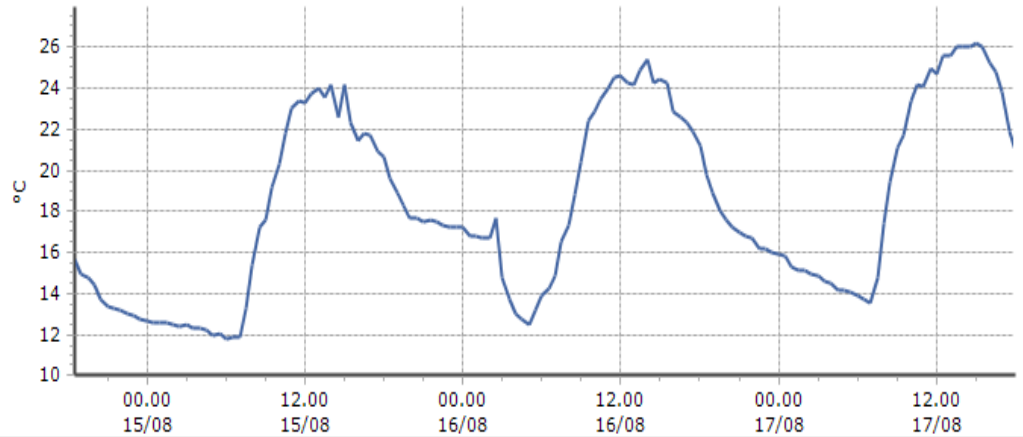

TEMPERATURE
Zona C

Aymavilles - Vieyes - Quota 1139 m s.l.m.
Cogne - Crétaz - Quota 1470 m s.l.m.
Cogne - Lillaz - Quota 1613 m s.l.m.
Cogne - Valnontey - Quota 1682 m s.l.m.
Cogne - Grand-Crot - Quota 2279 m s.l.m.
Gressan - Pila-Leissé - Quota 2280 m s.l.m.
Rhêmes-Notre-Dame - Chanavey - Quota 1690 m s.l.m.
Rhêmes-Saint-Georges - Feleumaz - Quota 2325 m s.l.m.
Rhêmes-Saint-Georges - Capoluogo - Quota 1179 m s.l.m.
Valsavarenche - Eaux-Rousses - Quota 1651 m s.l.m.
Valsavarenche - Orvieille - Quota 2170 m s.l.m.
Rhêmes-Notre-Dame - Chaudanne - Quota 1794 m s.l.m.
Valsavarenche - Pont - Quota 1951 m s.l.m.
Informazioni ...

TEMPERATURE
Zona C

Aymavilles - Vieyes - Quota 1139 m s.l.m.

DATI RILEVATI

Ultime 6 ore

Trend temperature ultime 72 ore

Ora (locale)	Temperatura (°C)
13.00	25,6
14.00	26,0
15.00	26,2
16.00	25,2
17.00	23,8
18.00	20,9

Cogne - Crétaz - Quota 1470 m s.l.m.

DATI RILEVATI

Ultime 6 ore

Trend temperature ultime 72 ore

Ora (locale)	Temperatura (°C)
13.00	21,6
14.00	22,8
15.00	22,1
16.00	22,4
17.00	20,6
18.00	17,3

Cogne - Lillaz - Quota 1613 m s.l.m.