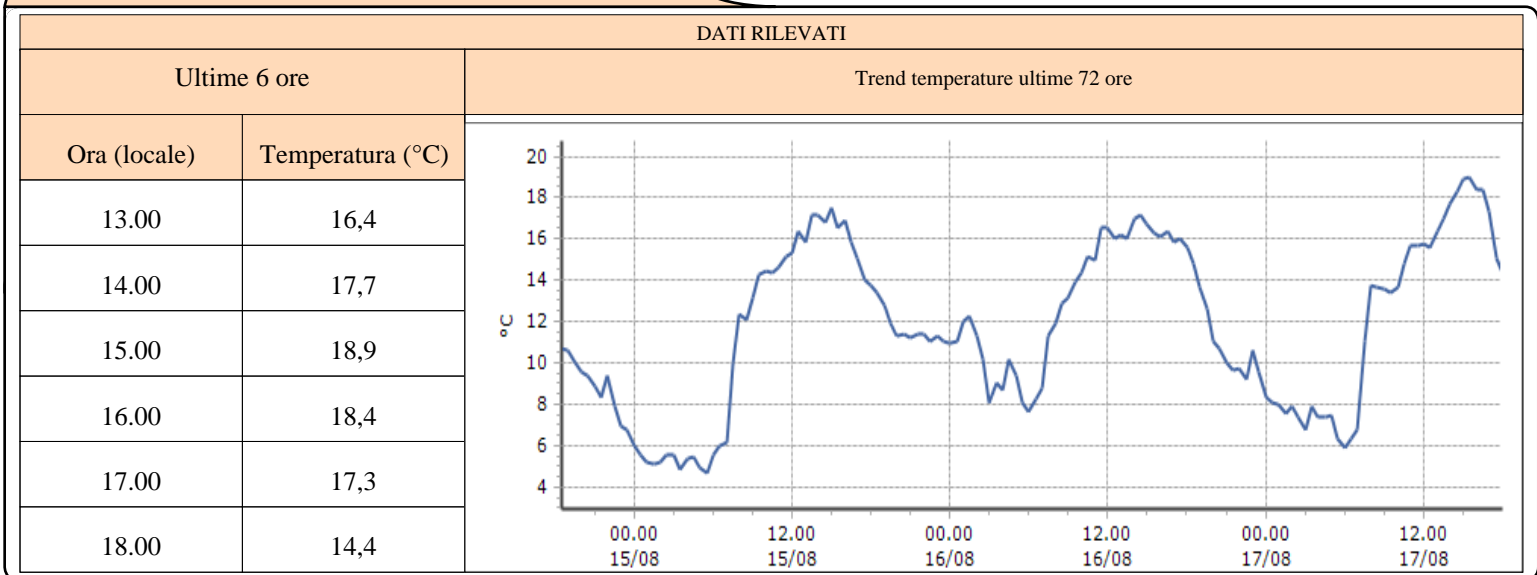

Ultime 6 ore

Trend temperature ultime 72 ore

Ora (locale)	Temperatura (°C)
13.00	23,7
14.00	24,6
15.00	25,5
16.00	25,2
17.00	21,2
18.00	19,9

TEMPERATURE
Zona C

Valsavarenche - Eaux-Rousses - Quota 1651 m s.l.m.

Valsavarenche - Orville - Quota 2170 m s.l.m.

Rhêmes-Notre-Dame - Chaudanne - Quota 1794 m s.l.m.

TEMPERATURE
Zona C

Valsavarenche - Pont - Quota 1951 m s.l.m.

DATI RILEVATI

Ultime 6 ore

Trend temperature ultime 72 ore