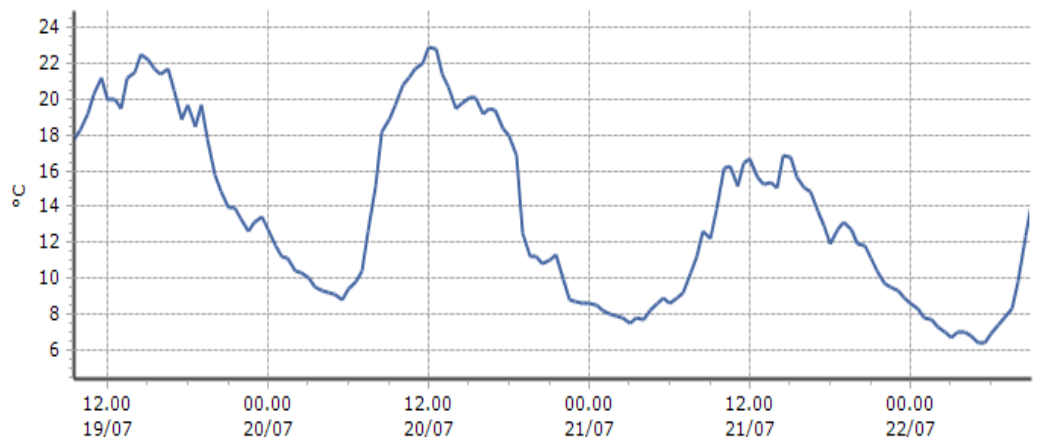

DATI RILEVATI

Ultime 6 ore

Trend temperature ultime 72 ore

Ora (locale)	Temperatura (°C)
04.00	9,4
05.00	9,3
06.00	8,8
07.00	8,9
08.00	10,9
09.00	11,5

Valsavarenche - Orvieille - Quota 2170 m s.l.m.

DATI RILEVATI

Ultime 6 ore

Trend temperature ultime 72 ore

Ora (locale)	Temperatura (°C)
04.00	5,9
05.00	5,1
06.00	5,2
07.00	7,1
08.00	10,1
09.00	11,4

Rhêmes-Notre-Dame - Chaudanne - Quota 1794 m s.l.m.

DATI RILEVATI

Ultime 6 ore

Trend temperature ultime 72 ore

Ora (locale)	Temperatura (°C)
04.00	7,0
05.00	6,4
06.00	6,9
07.00	7,8
08.00	9,8
09.00	14,2

TEMPERATURE
Zona C

Valsavarenche - Pont - Quota 1951 m s.l.m.

DATI RILEVATI

Ultime 6 ore