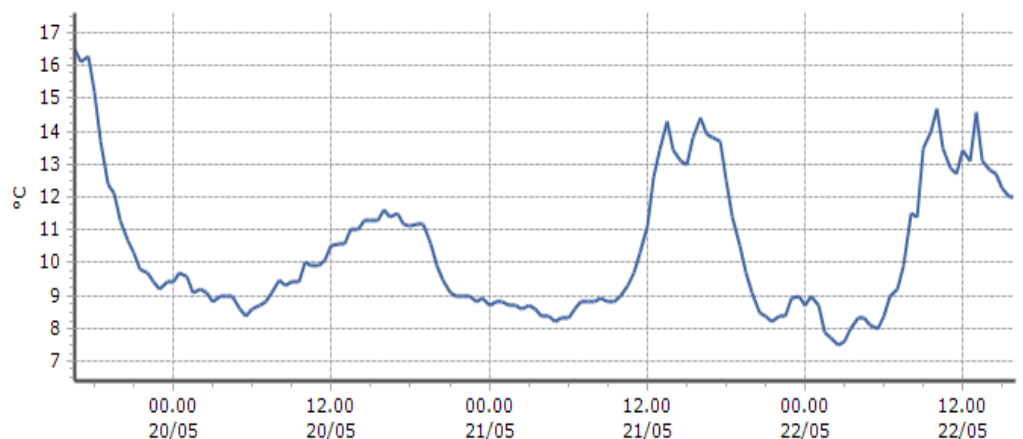

**DATI RILEVATI**

Ultime 6 ore

Trend temperature ultime 72 ore

Ora (locale)	Temperatura (°C)
11.00	11,4
12.00	9,5
13.00	9,7
14.00	10,1
15.00	9,8
16.00	

**Rhêmes-Saint-Georges - Feleumaz - Quota 2325 m s.l.m.**

**DATI RILEVATI**

Ultime 6 ore

Trend temperature ultime 72 ore

Ora (locale)	Temperatura (°C)
11.00	5,5
12.00	4,8
13.00	5,1
14.00	4,3
15.00	3,8
16.00	3,2

**Rhêmes-Saint-Georges - Capoluogo - Quota 1179 m s.l.m.**

**DATI RILEVATI**

Ultime 6 ore

Trend temperature ultime 72 ore

Ora (locale)	Temperatura (°C)
11.00	12,9
12.00	13,4
13.00	14,6
14.00	12,8
15.00	12,3
16.00	12,0

**TEMPERATURE**  
**Zona C**

**Valsavarenche - Eaux-Rousses - Quota 1651 m s.l.m.**