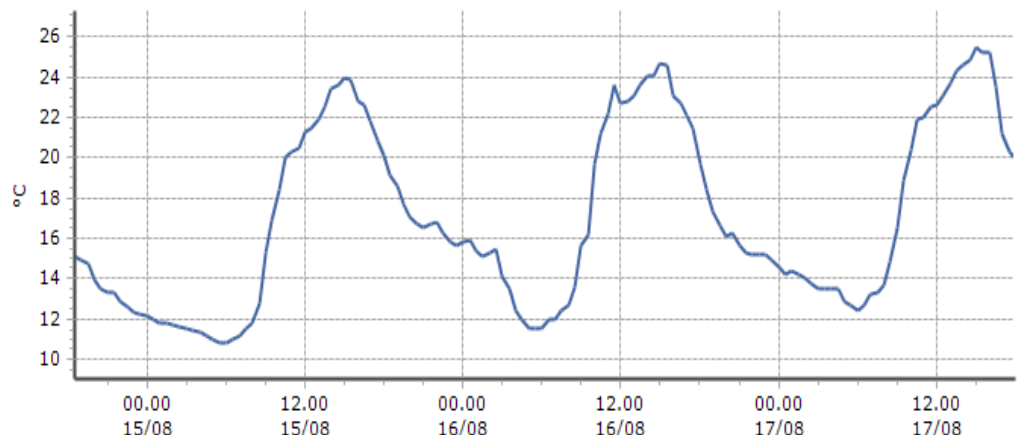

Ultime 6 ore

Trend temperature ultime 72 ore

Ora (locale)	Temperatura (°C)
13.00	21,2
14.00	22,1
15.00	21,8
16.00	22,1
17.00	19,9
18.00	18,4

Rhêmes-Saint-Georges - Feleumaz - Quota 2325 m s.l.m.

DATI RILEVATI

Ultime 6 ore

Trend temperature ultime 72 ore

Ora (locale)	Temperatura (°C)
13.00	14,4
14.00	15,8
15.00	17,1
16.00	17,9
17.00	16,2
18.00	15,3

Rhêmes-Saint-Georges - Capoluogo - Quota 1179 m s.l.m.

DATI RILEVATI

Ultime 6 ore

Trend temperature ultime 72 ore

Ora (locale)	Temperatura (°C)
13.00	23,7
14.00	24,6
15.00	25,5
16.00	25,2
17.00	21,2
18.00	19,9

TEMPERATURE
Zona C

Valsavarenche - Eaux-Rousses - Quota 1651 m s.l.m.

Valsavarenche - Orville - Quota 2170 m s.l.m.

Rhêmes-Notre-Dame - Chaudanne - Quota 1794 m s.l.m.

TEMPERATURE
Zona C

Valsavarenche - Pont - Quota 1951 m s.l.m.

DATI RILEVATI

Ultime 6 ore

Trend temperature ultime 72 ore