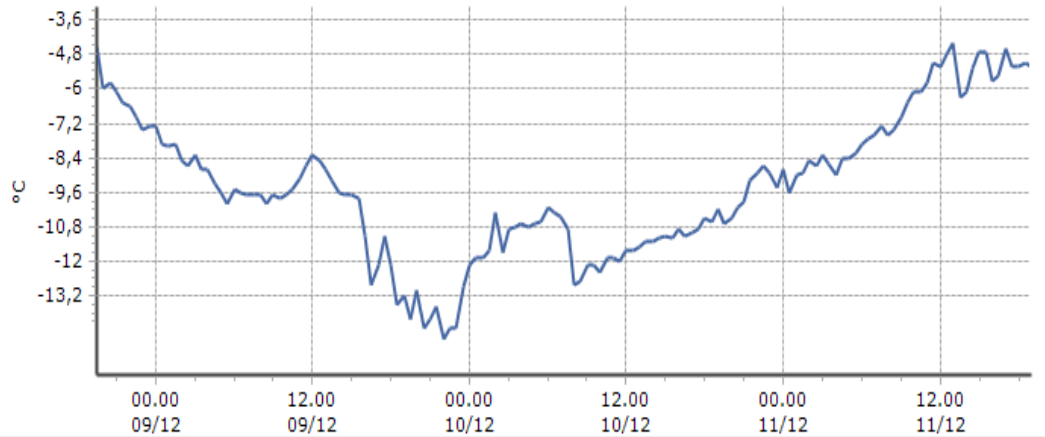

Ultime 6 ore

Trend temperature ultime 72 ore

Ora (locale)	Temperatura (°C)
14.00	-3,8
15.00	-4,6
16.00	-4,4
17.00	-4,5
18.00	-4,4
19.00	

TEMPERATURE
Zona C

Valsavarenche - Eaux-Rousses - Quota 1651 m s.l.m.

Valsavarenche - Orvieille - Quota 2170 m s.l.m.

Rhêmes-Notre-Dame - Chaudanne - Quota 1794 m s.l.m.

TEMPERATURE
Zona C

Valsavarenche - Pont - Quota 1951 m s.l.m.

DATI RILEVATI

Ultime 6 ore

Trend temperature ultime 72 ore

Ora (locale)	Temperatura (°C)
14.00	-6,1
15.00	-4,7
16.00	-5,7
17.00	-4,6
18.00	-5,2
19.00	-5,2

TEMPERATURE

I dati riportati sono pubblicati in tempo reale, con cadenza oraria, e NON sono, perciò, validati*.