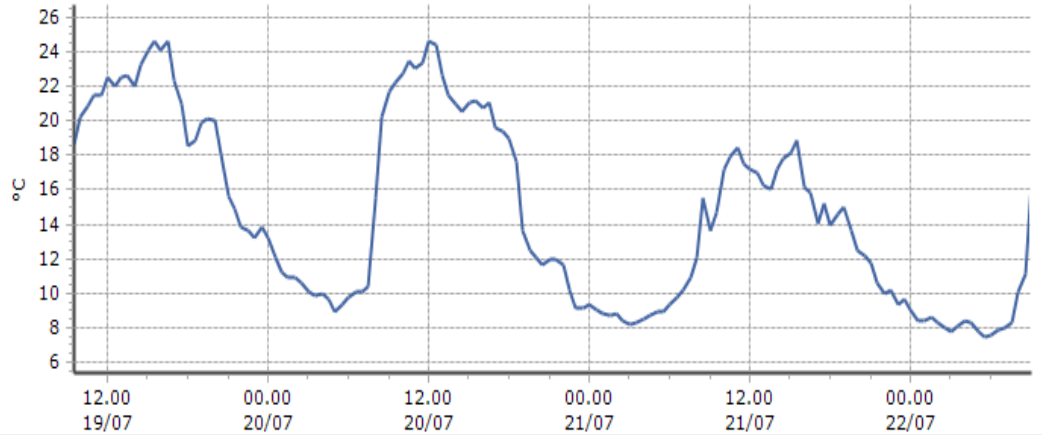

Ora (locale)	Temperatura (°C)
04.00	7,1
05.00	7,0
06.00	7,7
07.00	8,7
08.00	9,5
09.00	9,5

Gressan - Pila-Leissé - Quota 2280 m s.l.m.

DATI RILEVATI

Ultime 6 ore

Trend temperature ultime 72 ore

Ora (locale)	Temperatura (°C)
04.00	7,0
05.00	6,7
06.00	7,3
07.00	8,4
08.00	9,5
09.00	11,3

TEMPERATURE
Zona C

Rhêmes-Notre-Dame - Chanavey - Quota 1690 m s.l.m.

DATI RILEVATI

Ultime 6 ore

Trend temperature ultime 72 ore

Ora (locale)	Temperatura (°C)
04.00	8,4
05.00	7,8
06.00	7,6
07.00	8,0
08.00	10,1
09.00	16,7

Rhêmes-Saint-Georges - Feleumaz - Quota 2325 m s.l.m.

DATI RILEVATI

Ultime 6 ore

Trend temperature ultime 72 ore

Ora (locale)	Temperatura (°C)
04.00	7,1
05.00	5,9
06.00	6,2
07.00	6,7
08.00	8,0
09.00	9,4

Rhêmes-Saint-Georges - Capoluogo - Quota 1179 m s.l.m.

DATI RILEVATI

Ultime 6 ore

Trend temperature ultime 72 ore

Ora (locale)	Temperatura (°C)
04.00	13,0
05.00	12,2
06.00	12,2
07.00	12,6
08.00	14,9
09.00	15,4

TEMPERATURE
Zona C

Valsavarenche - Eaux-Rousses - Quota 1651 m s.l.m.