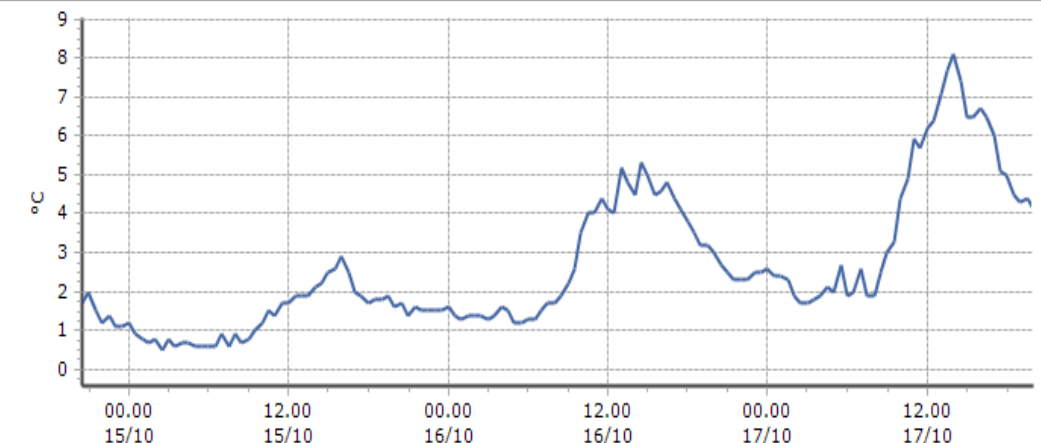

Ultime 6 ore

Trend temperature ultime 72 ore

Ora (locale)	Temperatura (°C)
15.00	11,4
16.00	10,4
17.00	9,7
18.00	9,0
19.00	8,4
20.00	7,9

Rhêmes-Saint-Georges - Feleumaz - Quota 2325 m s.l.m.

DATI RILEVATI

Ultime 6 ore

Trend temperature ultime 72 ore

Ora (locale)	Temperatura (°C)
15.00	6,5
16.00	6,7
17.00	6,0
18.00	5,0
19.00	4,3
20.00	4,1

Rhêmes-Saint-Georges - Capoluogo - Quota 1179 m s.l.m.

DATI RILEVATI

Ultime 6 ore

Trend temperature ultime 72 ore

Ora (locale)	Temperatura (°C)
15.00	14,0
16.00	12,2
17.00	11,9
18.00	11,0
19.00	10,7
20.00	10,5

TEMPERATURE
Zona C

Valsavarenche - Eaux-Rousses - Quota 1651 m s.l.m.

Valsavarenche - Orvieille - Quota 2170 m s.l.m.