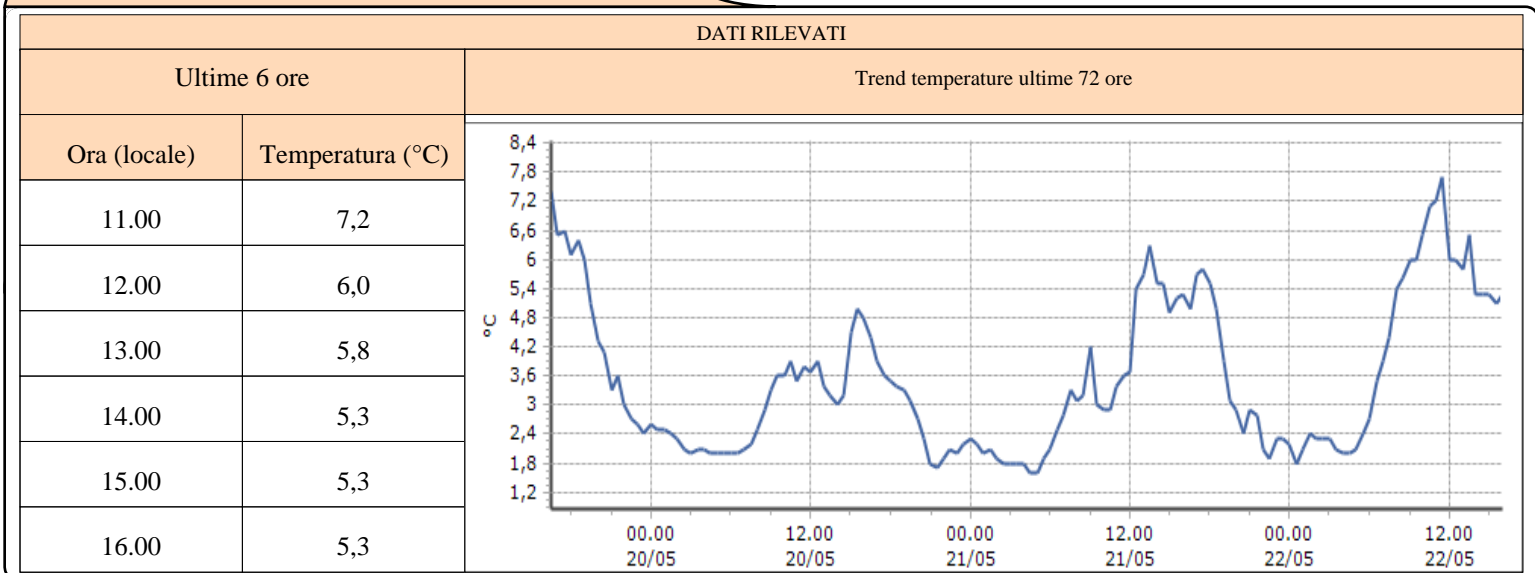

**DATI RILEVATI**

Ultime 6 ore

Trend temperature ultime 72 ore

Ora (locale)	Temperatura (°C)
11.00	12,9
12.00	13,4
13.00	14,6
14.00	12,8
15.00	12,3
16.00	12,0

**TEMPERATURE**  
**Zona C**

**Valsavarenche - Eaux-Rousses - Quota 1651 m s.l.m.**

**Valsavarenche - Orvieille - Quota 2170 m s.l.m.**

**Rhêmes-Notre-Dame - Chaudanne - Quota 1794 m s.l.m.**

**TEMPERATURE**  
Zona C

**Valsavarenche - Pont - Quota 1951 m s.l.m.**

DATI RILEVATI

Ultime 6 ore