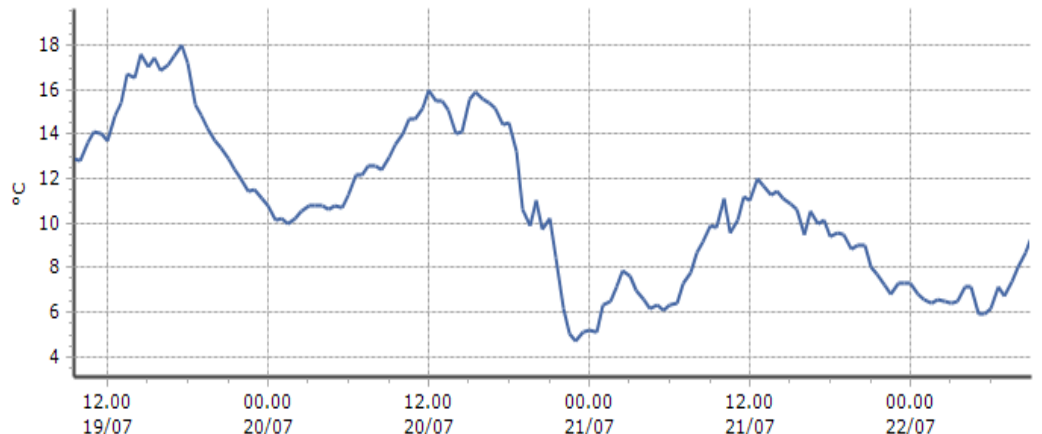

Ora (locale)	Temperatura (°C)
04.00	7,1
05.00	7,0
06.00	7,7
07.00	8,7
08.00	9,5
09.00	9,5

Gressan - Pila-Leissé - Quota 2280 m s.l.m.

DATI RILEVATI

Ultime 6 ore

Trend temperature ultime 72 ore

Ora (locale)	Temperatura (°C)
04.00	7,0
05.00	6,7
06.00	7,3
07.00	8,4
08.00	9,5
09.00	11,3

TEMPERATURE
Zona C

Rhêmes-Notre-Dame - Chanavey - Quota 1690 m s.l.m.

DATI RILEVATI

Ultime 6 ore

Trend temperature ultime 72 ore

Ora (locale)	Temperatura (°C)
04.00	8,4
05.00	7,8
06.00	7,6
07.00	8,0
08.00	10,1
09.00	16,7

Rhêmes-Saint-Georges - Feleumaz - Quota 2325 m s.l.m.

DATI RILEVATI

Ultime 6 ore

Trend temperature ultime 72 ore

Ora (locale)	Temperatura (°C)
04.00	7,1
05.00	5,9
06.00	6,2
07.00	6,7
08.00	8,0
09.00	9,4

Rhêmes-Saint-Georges - Capoluogo - Quota 1179 m s.l.m.

DATI RILEVATI

Ultime 6 ore

Trend temperature ultime 72 ore

Ora (locale)	Temperatura (°C)
04.00	13,0
05.00	12,2
06.00	12,2
07.00	12,6
08.00	14,9
09.00	15,4

TEMPERATURE
Zona C

Valsavarenche - Eaux-Rousses - Quota 1651 m s.l.m.