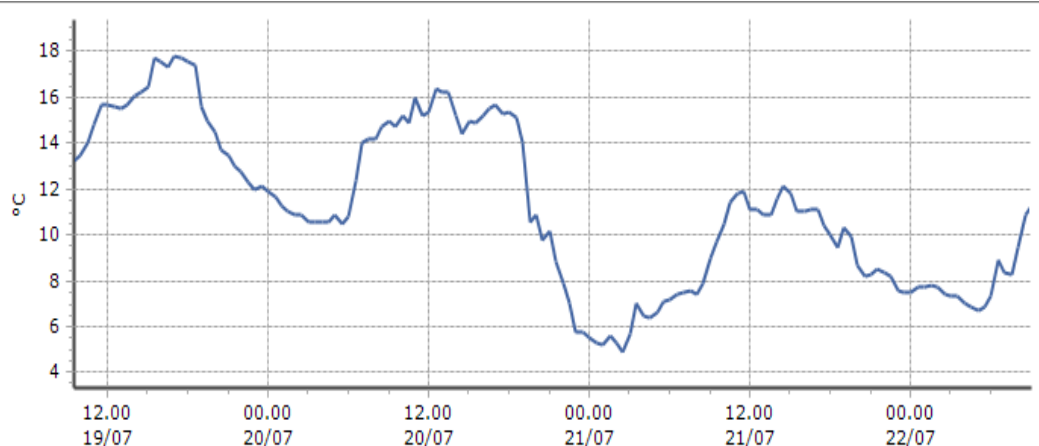

Ultime 6 ore

Trend temperature ultime 72 ore

Ora (locale)	Temperatura (°C)
04.00	8,2
05.00	8,1
06.00	8,1
07.00	8,3
08.00	12,4
09.00	14,2

Cogne - Grand-Crot - Quota 2279 m s.l.m.

DATI RILEVATI

Ultime 6 ore

Trend temperature ultime 72 ore

Ora (locale)	Temperatura (°C)
04.00	7,1
05.00	7,0
06.00	7,7
07.00	8,7
08.00	9,5
09.00	9,5

Gressan - Pila-Leissé - Quota 2280 m s.l.m.

DATI RILEVATI

Ultime 6 ore

Trend temperature ultime 72 ore

Ora (locale)	Temperatura (°C)
04.00	7,0
05.00	6,7
06.00	7,3
07.00	8,4
08.00	9,5
09.00	11,3

TEMPERATURE
Zona C

Rhêmes-Notre-Dame - Chanavey - Quota 1690 m s.l.m.

DATI RILEVATI

Ultime 6 ore

Trend temperature ultime 72 ore

Ora (locale)	Temperatura (°C)
04.00	8,4
05.00	7,8
06.00	7,6
07.00	8,0
08.00	10,1
09.00	16,7

Rhêmes-Saint-Georges - Feleumaz - Quota 2325 m s.l.m.

DATI RILEVATI

Ultime 6 ore

Trend temperature ultime 72 ore

Ora (locale)	Temperatura (°C)
04.00	7,1
05.00	5,9
06.00	6,2
07.00	6,7
08.00	8,0
09.00	9,4

Rhêmes-Saint-Georges - Capoluogo - Quota 1179 m s.l.m.