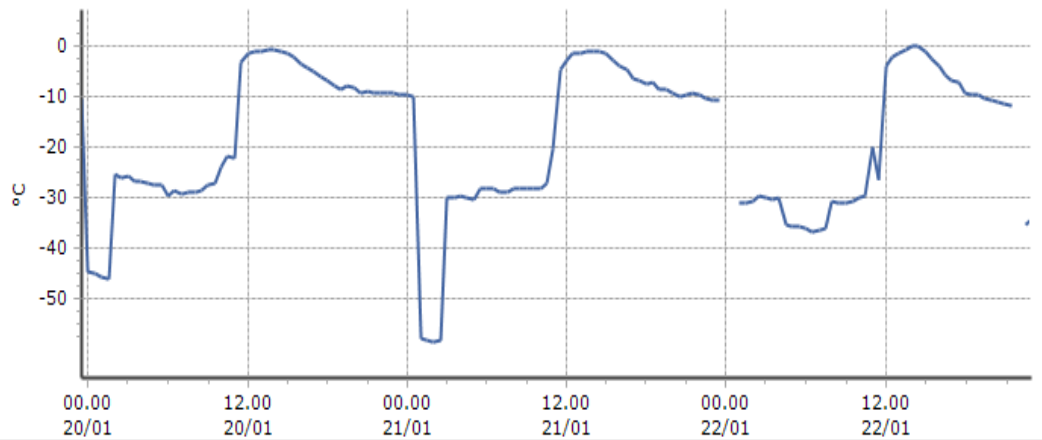

Ultime 6 ore

Trend temperature ultime 72 ore

Ora (locale)	Temperatura (°C)
18.00	-9,0
19.00	-9,0
20.00	-9,0
21.00	-9,6
22.00	-9,7
23.00	-10,0

**Gressan - Pila-Leissé - Quota 2280 m s.l.m.**

DATI RILEVATI

Ultime 6 ore

Trend temperature ultime 72 ore

Ora (locale)	Temperatura (°C)
18.00	-8,3
19.00	-8,3
20.00	-8,9
21.00	-8,9
22.00	-9,1
23.00	-9,4

**TEMPERATURE**  
Zona C

**Rhêmes-Notre-Dame - Chanavey - Quota 1690 m s.l.m.**

DATI RILEVATI

Ultime 6 ore

Trend temperature ultime 72 ore

Ora (locale)	Temperatura (°C)
18.00	-9,1
19.00	-9,8
20.00	-10,7
21.00	-11,4
22.00	
23.00	-34,1

**Rhêmes-Saint-Georges - Feleumaz - Quota 2325 m s.l.m.**

DATI RILEVATI

Ultime 6 ore

Trend temperature ultime 72 ore

Ora (locale)	Temperatura (°C)
18.00	-9,4
19.00	-9,3
20.00	-10,0
21.00	-10,7
22.00	-10,2
23.00	-10,5

**Rhêmes-Saint-Georges - Capoluogo - Quota 1179 m s.l.m.**