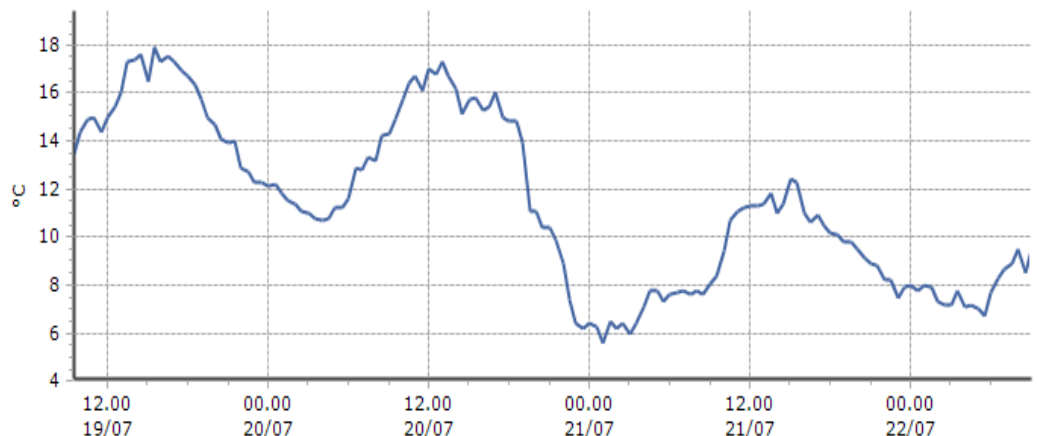

Ultime 6 ore

Trend temperature ultime 72 ore

Ora (locale)	Temperatura (°C)
04.00	8,2
05.00	8,1
06.00	8,1
07.00	8,3
08.00	12,4
09.00	14,2

Cogne - Grand-Crot - Quota 2279 m s.l.m.

DATI RILEVATI

Ultime 6 ore

Trend temperature ultime 72 ore

Ora (locale)	Temperatura (°C)
04.00	7,1
05.00	7,0
06.00	7,7
07.00	8,7
08.00	9,5
09.00	9,5

Gressan - Pila-Leissé - Quota 2280 m s.l.m.

DATI RILEVATI

Ultime 6 ore

Trend temperature ultime 72 ore

Ora (locale)	Temperatura (°C)
04.00	7,0
05.00	6,7
06.00	7,3
07.00	8,4
08.00	9,5
09.00	11,3