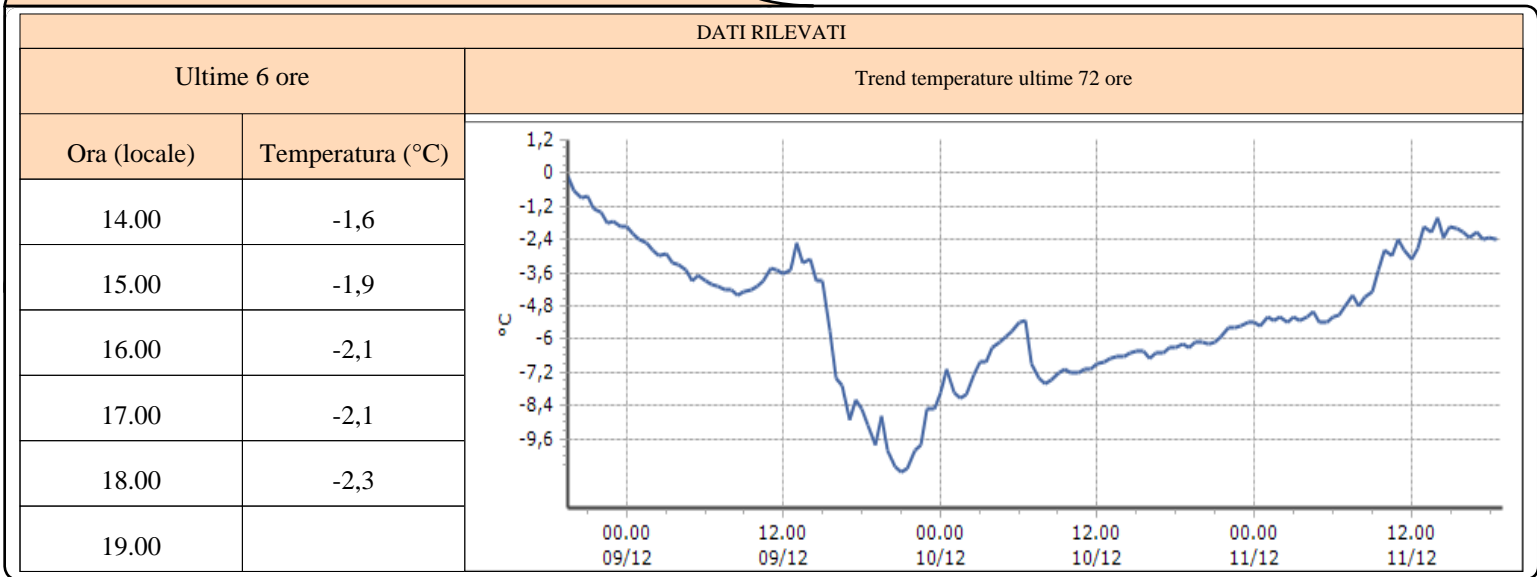

Ultime 6 ore

Trend temperature ultime 72 ore

Ora (locale)	Temperatura (°C)
14.00	-4,3
15.00	-5,2
16.00	-5,9
17.00	-6,1
18.00	-5,8
19.00	

Rhêmes-Saint-Georges - Capoluogo - Quota 1179 m s.l.m.

DATI RILEVATI

Ultime 6 ore

Trend temperature ultime 72 ore

Ora (locale)	Temperatura (°C)
14.00	-3,8
15.00	-4,6
16.00	-4,4
17.00	-4,5
18.00	-4,4
19.00	

TEMPERATURE
Zona C

Valsavarenche - Eaux-Rousses - Quota 1651 m s.l.m.

Valsavarenche - Orvieille - Quota 2170 m s.l.m.

Rhêmes-Notre-Dame - Chaudanne - Quota 1794 m s.l.m.

TEMPERATURE
Zona C

Valsavarenche - Pont - Quota 1951 m s.l.m.

DATI RILEVATI

Ultime 6 ore

Trend temperature ultime 72 ore