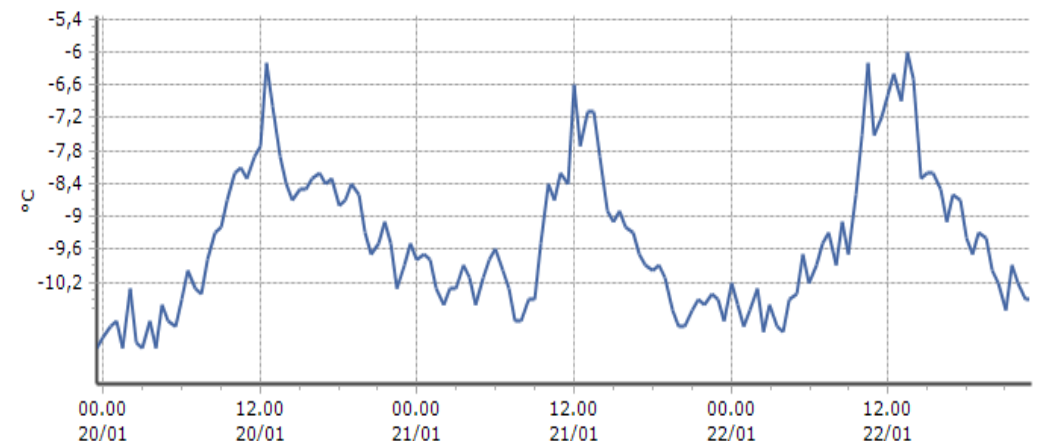

DATI RILEVATI

Ultime 6 ore

Trend temperature ultime 72 ore

Ora (locale)	Temperatura (°C)
18.00	-9,1
19.00	-9,8
20.00	-10,7
21.00	-11,4
22.00	
23.00	-34,1

**Rhêmes-Saint-Georges - Feleumaz - Quota 2325 m s.l.m.**

DATI RILEVATI

Ultime 6 ore

Trend temperature ultime 72 ore

Ora (locale)	Temperatura (°C)
18.00	-9,4
19.00	-9,3
20.00	-10,0
21.00	-10,7
22.00	-10,2
23.00	-10,5

**Rhêmes-Saint-Georges - Capoluogo - Quota 1179 m s.l.m.**

DATI RILEVATI

Ultime 6 ore

Trend temperature ultime 72 ore

Ora (locale)	Temperatura (°C)
18.00	-4,4
19.00	-4,9
20.00	-5,4
21.00	-4,5
22.00	-5,6
23.00	-5,7

**TEMPERATURE**  
Zona C

**Valsavarenche - Eaux-Rousses - Quota 1651 m s.l.m.**