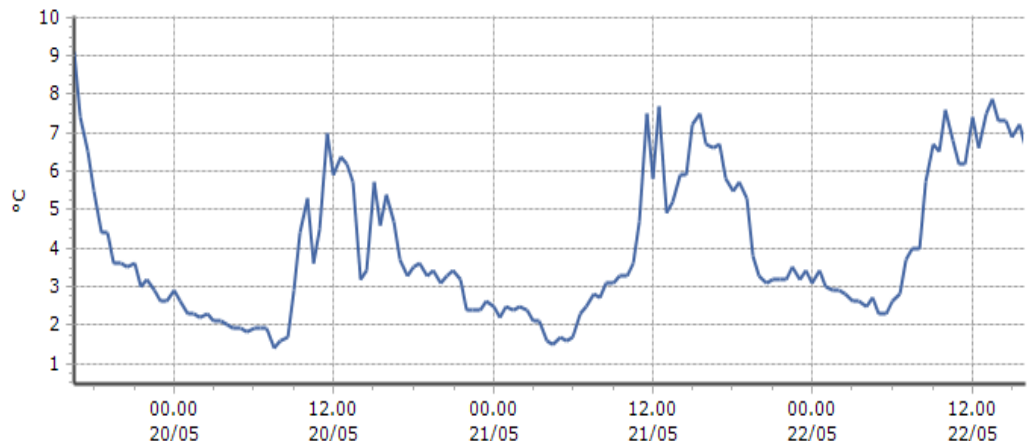

DATI RILEVATI

Ultime 6 ore

Trend temperature ultime 72 ore

Ora (locale)	Temperatura (°C)
11.00	10,1
12.00	11,6
13.00	10,6
14.00	10,9
15.00	10,0
16.00	9,4

**Cogne - Grand-Crot - Quota 2279 m s.l.m.**

DATI RILEVATI

Ultime 6 ore

Trend temperature ultime 72 ore

Ora (locale)	Temperatura (°C)
11.00	6,2
12.00	7,4
13.00	7,5
14.00	7,3
15.00	6,9
16.00	6,6

**Gressan - Pila-Leissé - Quota 2280 m s.l.m.**

DATI RILEVATI

Ultime 6 ore