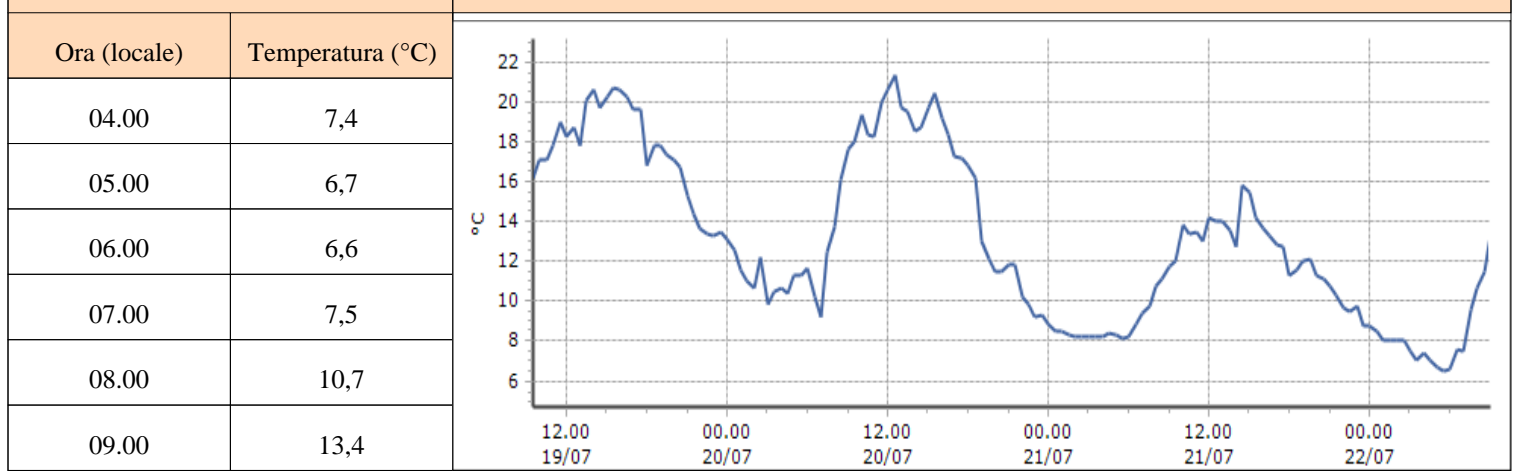

TEMPERATURE
Zona C

Valsavarenche - Pont - Quota 1951 m s.l.m.

DATI RILEVATI

Ultime 6 ore

Trend temperature ultime 72 ore

TEMPERATURE

I dati riportati sono pubblicati in tempo reale, con cadenza oraria, e NON sono, perciò, validati*.

Ultime 6 ore: si riporta nella tabella il dato puntuale relativo alle ultime 6 ore a partire dall'ultimo dato disponibile.

Trend temperature ultime 72 ore: si riporta il dato termometrico a cadenza semioraria relativo alle ultime 72 ore.

I dati sono espressi in gradi centigradi (°C).

* I dati non possono quindi subire il processo di validazione che consente l'eliminazione di eventuali anomalie/errori strumentali. Di conseguenza il loro utilizzo deve essere fatto con opportuno senso critico confrontando anche i dati tra stazioni diverse, ma simili per contesto geografico.