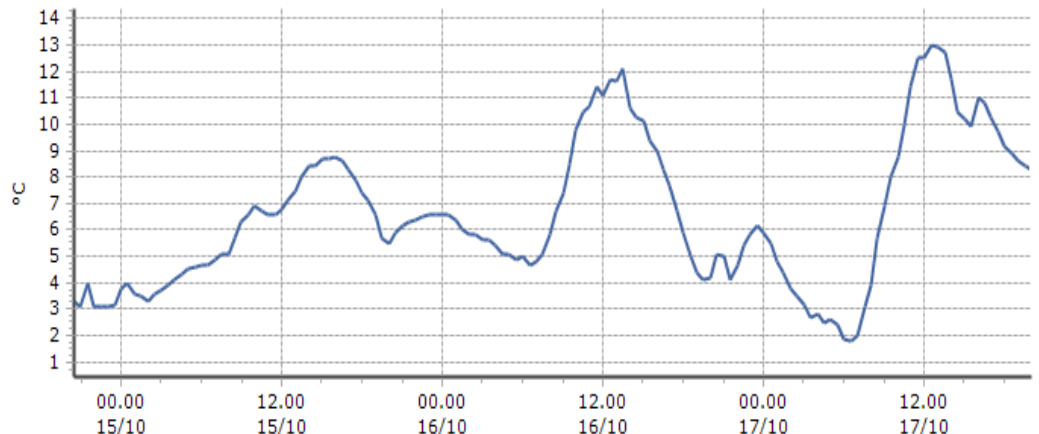

TEMPERATURE
Zona C

Aymavilles - Vieyes - Quota 1139 m s.l.m.
Cogne - Crétaz - Quota 1470 m s.l.m.
Cogne - Lillaz - Quota 1613 m s.l.m.
Cogne - Valnontey - Quota 1682 m s.l.m.
Cogne - Grand-Crot - Quota 2279 m s.l.m.
Gressan - Pila-Leissé - Quota 2280 m s.l.m.
Rhêmes-Notre-Dame - Chanavey - Quota 1690 m s.l.m.
Rhêmes-Saint-Georges - Feleumaz - Quota 2325 m s.l.m.
Rhêmes-Saint-Georges - Capoluogo - Quota 1179 m s.l.m.
Valsavarenche - Eaux-Rousses - Quota 1651 m s.l.m.
Valsavarenche - Orvieille - Quota 2170 m s.l.m.
Rhêmes-Notre-Dame - Chaudanne - Quota 1794 m s.l.m.
Valsavarenche - Pont - Quota 1951 m s.l.m.
Informazioni ...

TEMPERATURE
Zona C

Aymavilles - Vieyes - Quota 1139 m s.l.m.

DATI RILEVATI

Ultime 6 ore

Trend temperature ultime 72 ore

Ora (locale)	Temperatura (°C)
15.00	12,6
16.00	12,0
17.00	12,3
18.00	11,7
19.00	11,2
20.00	

Cogne - Crétaz - Quota 1470 m s.l.m.

DATI RILEVATI

Ultime 6 ore

Trend temperature ultime 72 ore

Ora (locale)	Temperatura (°C)
15.00	10,2
16.00	11,0
17.00	10,3
18.00	9,2
19.00	8,6
20.00	8,3

Cogne - Lillaz - Quota 1613 m s.l.m.

DATI RILEVATI

Ultime 6 ore

Trend temperature ultime 72 ore

Ora (locale)	Temperatura (°C)
15.00	11,1
16.00	10,2
17.00	9,9
18.00	8,8
19.00	8,2
20.00	7,9

Cogne - Grand-Crot - Quota 2279 m s.l.m.

DATI RILEVATI