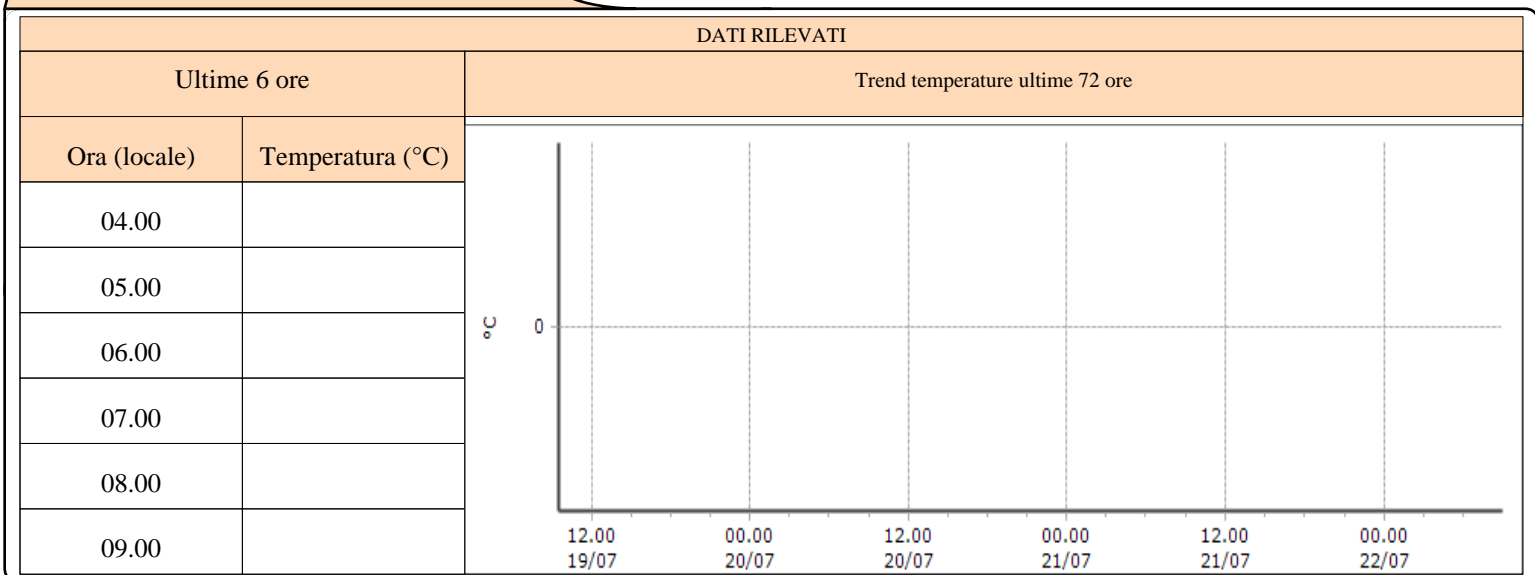

Cogne - Crétaz - Quota 1470 m s.l.m.