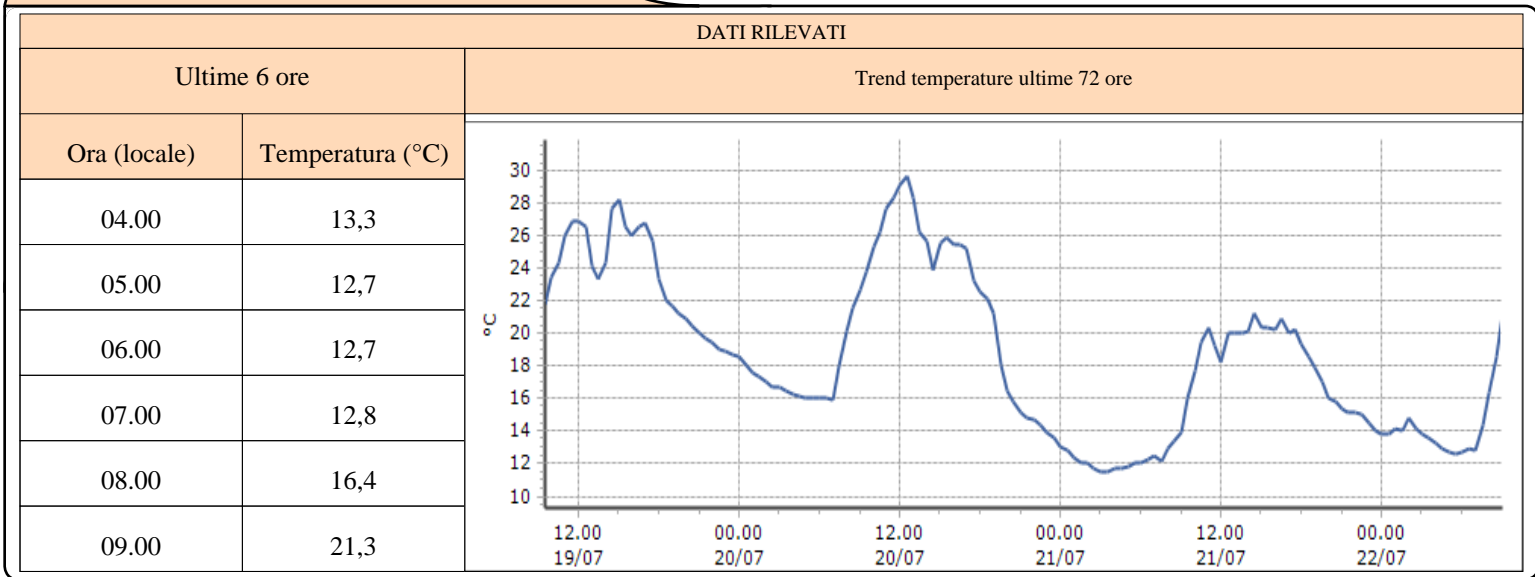

TEMPERATURE
Zona C

Aymavilles - Vieyes - Quota 1139 m s.l.m.