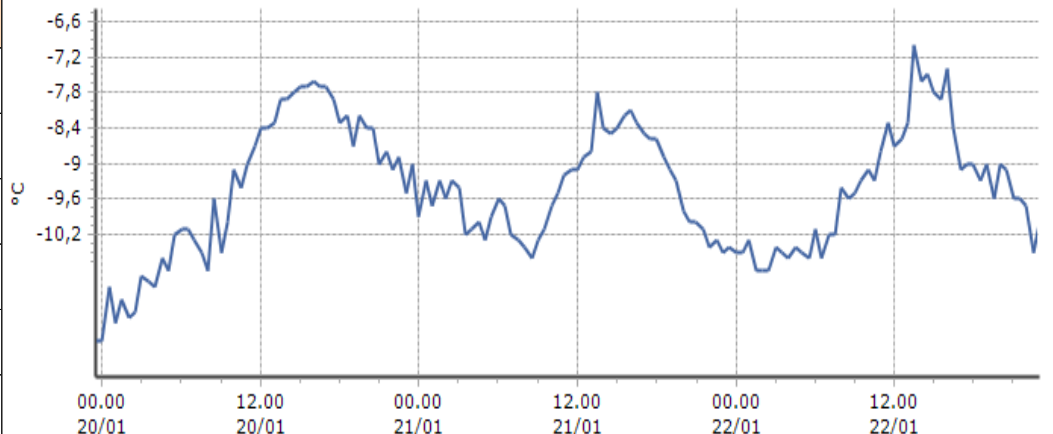

DATI RILEVATI

Ultime 6 ore

Trend temperature ultime 72 ore

Ora (locale)	Temperatura (°C)
18.00	-8,4
19.00	-9,2
20.00	-10,0
21.00	-10,9
22.00	-10,8
23.00	-11,5

**Cogne - Grand-Crot - Quota 2279 m s.l.m.**

DATI RILEVATI

Ultime 6 ore

Trend temperature ultime 72 ore

Ora (locale)	Temperatura (°C)
18.00	-9,0
19.00	-9,0
20.00	-9,0
21.00	-9,6
22.00	-9,7
23.00	-10,0

**Gressan - Pila-Leissé - Quota 2280 m s.l.m.**

DATI RILEVATI

Ultime 6 ore