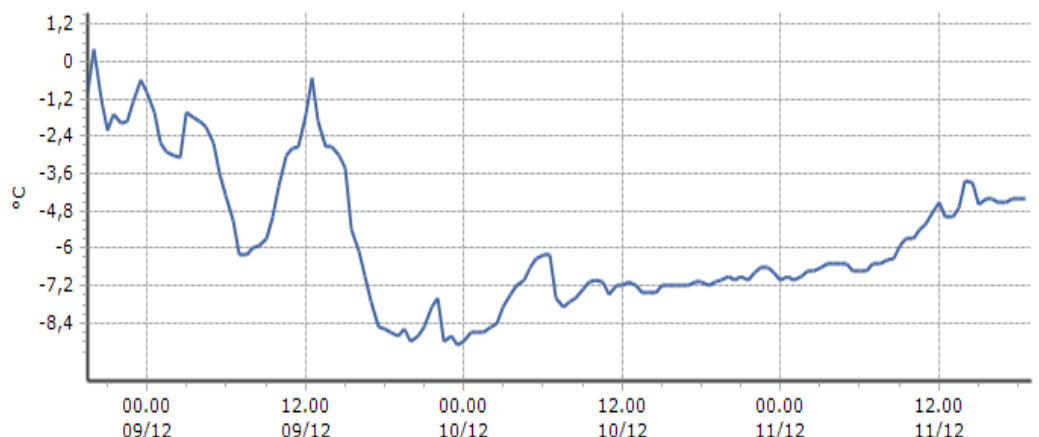

Ultime 6 ore

Trend temperature ultime 72 ore

Ora (locale)	Temperatura (°C)
14.00	-2,7
15.00	-2,2
16.00	-2,7
17.00	-2,6
18.00	-3,6
19.00	

Rhêmes-Saint-Georges - Feleumaz - Quota 2325 m s.l.m.

DATI RILEVATI

Ultime 6 ore

Trend temperature ultime 72 ore

Ora (locale)	Temperatura (°C)
14.00	-4,3
15.00	-5,2
16.00	-5,9
17.00	-6,1
18.00	-5,8
19.00	

Rhêmes-Saint-Georges - Capoluogo - Quota 1179 m s.l.m.

DATI RILEVATI

Ultime 6 ore

Trend temperature ultime 72 ore

Ora (locale)	Temperatura (°C)
14.00	-3,8
15.00	-4,6
16.00	-4,4
17.00	-4,5
18.00	-4,4
19.00	

TEMPERATURE
Zona C

Valsavarenche - Eaux-Rousses - Quota 1651 m s.l.m.