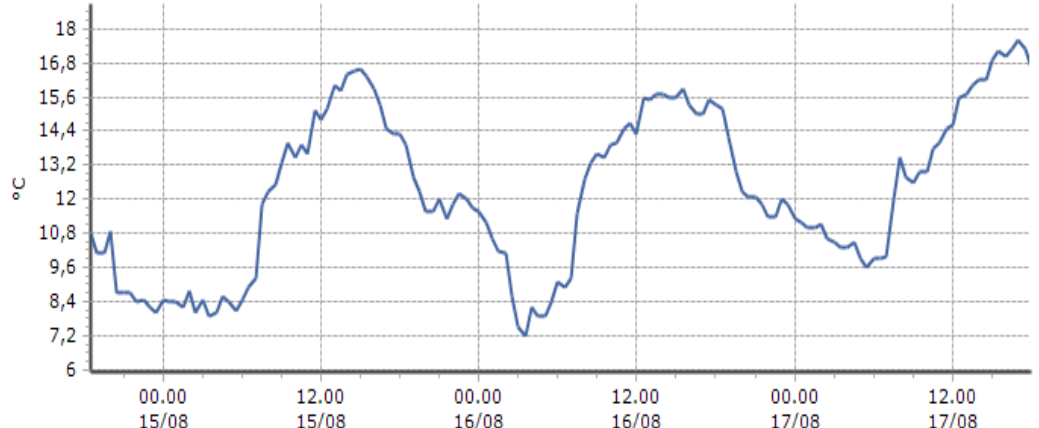

Ultime 6 ore

Trend temperature ultime 72 ore

Ora (locale)	Temperatura (°C)
13.00	16,1
14.00	16,6
15.00	17,3
16.00	17,2
17.00	16,4
18.00	15,8

Gressan - Pila-Leissé - Quota 2280 m s.l.m.

DATI RILEVATI

Ultime 6 ore

Trend temperature ultime 72 ore

Ora (locale)	Temperatura (°C)
13.00	15,7
14.00	16,2
15.00	16,9
16.00	17,0
17.00	17,6
18.00	16,6

TEMPERATURE
Zona C

Rhêmes-Notre-Dame - Chanavey - Quota 1690 m s.l.m.

DATI RILEVATI