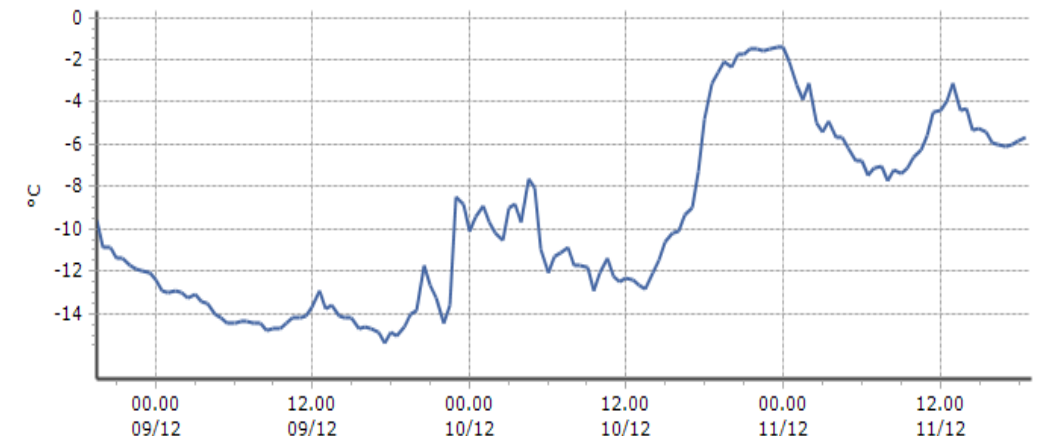

Ultime 6 ore

Trend temperature ultime 72 ore

Ora (locale)	Temperatura (°C)
14.00	-2,7
15.00	-2,2
16.00	-2,7
17.00	-2,6
18.00	-3,6
19.00	

Rhêmes-Saint-Georges - Feleumaz - Quota 2325 m s.l.m.

DATI RILEVATI

Ultime 6 ore

Trend temperature ultime 72 ore

Ora (locale)	Temperatura (°C)
14.00	-4,3
15.00	-5,2
16.00	-5,9
17.00	-6,1
18.00	-5,8
19.00	

Rhêmes-Saint-Georges - Capoluogo - Quota 1179 m s.l.m.

DATI RILEVATI

Ultime 6 ore

Trend temperature ultime 72 ore

Ora (locale)	Temperatura (°C)
14.00	-3,8
15.00	-4,6
16.00	-4,4
17.00	-4,5
18.00	-4,4
19.00	

TEMPERATURE
Zona C

Valsavarenche - Eaux-Rousses - Quota 1651 m s.l.m.