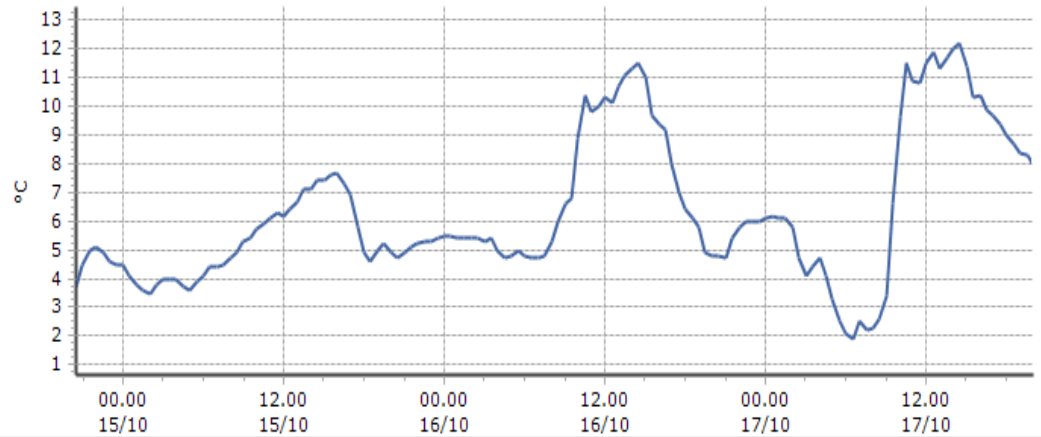

Ultime 6 ore

Trend temperature ultime 72 ore

Ora (locale)	Temperatura (°C)
15.00	9,1
16.00	7,7
17.00	7,1
18.00	6,1
19.00	5,1
20.00	4,8

Gressan - Pila-Leissé - Quota 2280 m s.l.m.

DATI RILEVATI

Ultime 6 ore

Trend temperature ultime 72 ore

Ora (locale)	Temperatura (°C)
15.00	9,9
16.00	8,4
17.00	6,5
18.00	6,0
19.00	5,2
20.00	4,7

TEMPERATURE
Zona C

Rhêmes-Notre-Dame - Chanavey - Quota 1690 m s.l.m.

DATI RILEVATI

Ultime 6 ore

Trend temperature ultime 72 ore

Ora (locale)	Temperatura (°C)
15.00	11,4
16.00	10,4
17.00	9,7
18.00	9,0
19.00	8,4
20.00	7,9

Rhêmes-Saint-Georges - Feleumaz - Quota 2325 m s.l.m.

DATI RILEVATI

Ultime 6 ore

Trend temperature ultime 72 ore

Ora (locale)	Temperatura (°C)
15.00	6,5
16.00	6,7
17.00	6,0
18.00	5,0
19.00	4,3
20.00	4,1

Rhêmes-Saint-Georges - Capoluogo - Quota 1179 m s.l.m.

DATI RILEVATI

Ultime 6 ore