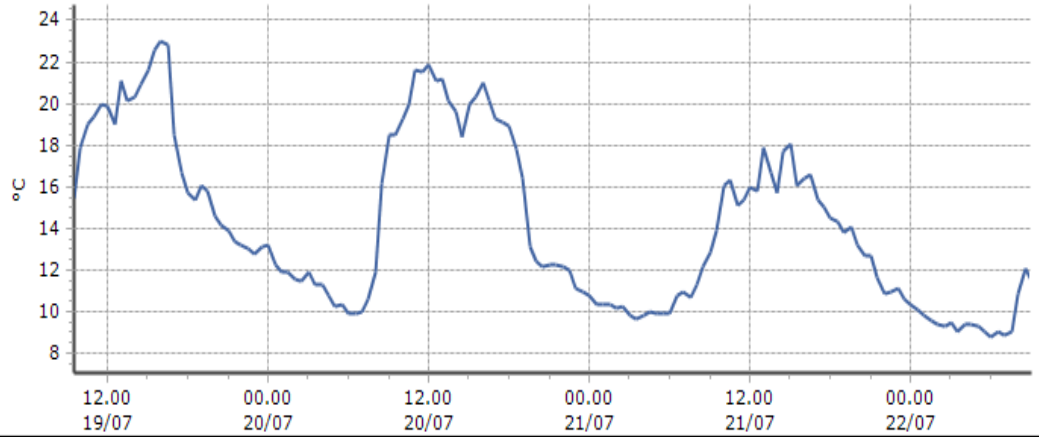

Rhêmes-Saint-Georges - Feleumaz - Quota 2325 m s.l.m.

DATI RILEVATI

Ultime 6 ore

Trend temperature ultime 72 ore

Ora (locale)	Temperatura (°C)
04.00	7,1
05.00	5,9
06.00	6,2
07.00	6,7
08.00	8,0
09.00	9,4

Rhêmes-Saint-Georges - Capoluogo - Quota 1179 m s.l.m.

DATI RILEVATI

Ultime 6 ore

Trend temperature ultime 72 ore

Ora (locale)	Temperatura (°C)
04.00	13,0
05.00	12,2
06.00	12,2
07.00	12,6
08.00	14,9
09.00	15,4

TEMPERATURE
Zona C

Valsavarenche - Eaux-Rousses - Quota 1651 m s.l.m.

DATI RILEVATI

Ultime 6 ore

Trend temperature ultime 72 ore

Ora (locale)	Temperatura (°C)
04.00	9,4
05.00	9,3
06.00	8,8
07.00	8,9
08.00	10,9
09.00	11,5

Valsavarenche - Orvieille - Quota 2170 m s.l.m.

DATI RILEVATI