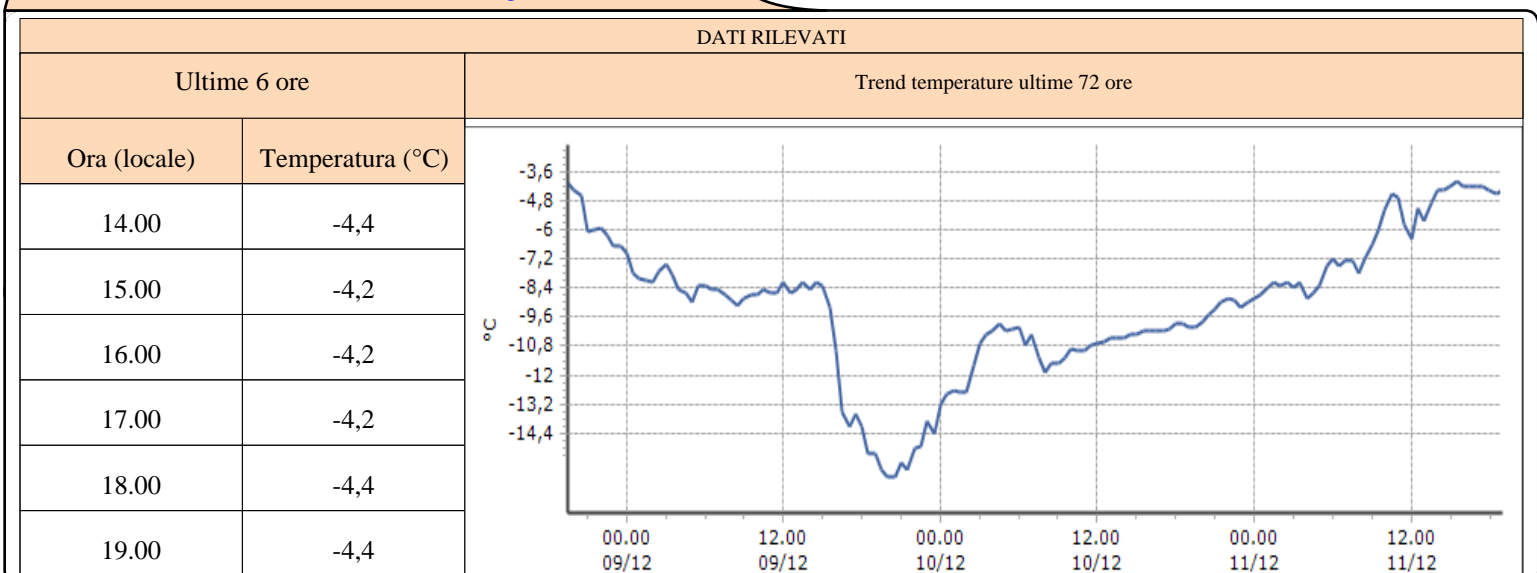

Ultime 6 ore

Trend temperature ultime 72 ore

Ora (locale)	Temperatura (°C)
14.00	-4,3
15.00	-5,2
16.00	-5,9
17.00	-6,1
18.00	-5,8
19.00	

Rhêmes-Saint-Georges - Capoluogo - Quota 1179 m s.l.m.

DATI RILEVATI

Ultime 6 ore

Trend temperature ultime 72 ore

Ora (locale)	Temperatura (°C)
14.00	-3,8
15.00	-4,6
16.00	-4,4
17.00	-4,5
18.00	-4,4
19.00	

TEMPERATURE
Zona C

Valsavarenche - Eaux-Rousses - Quota 1651 m s.l.m.

Valsavarenche - Orvieille - Quota 2170 m s.l.m.

Rhêmes-Notre-Dame - Chaudanne - Quota 1794 m s.l.m.

TEMPERATURE
Zona C

Valsavarenche - Pont - Quota 1951 m s.l.m.

DATI RILEVATI

Ultime 6 ore

Trend temperature ultime 72 ore