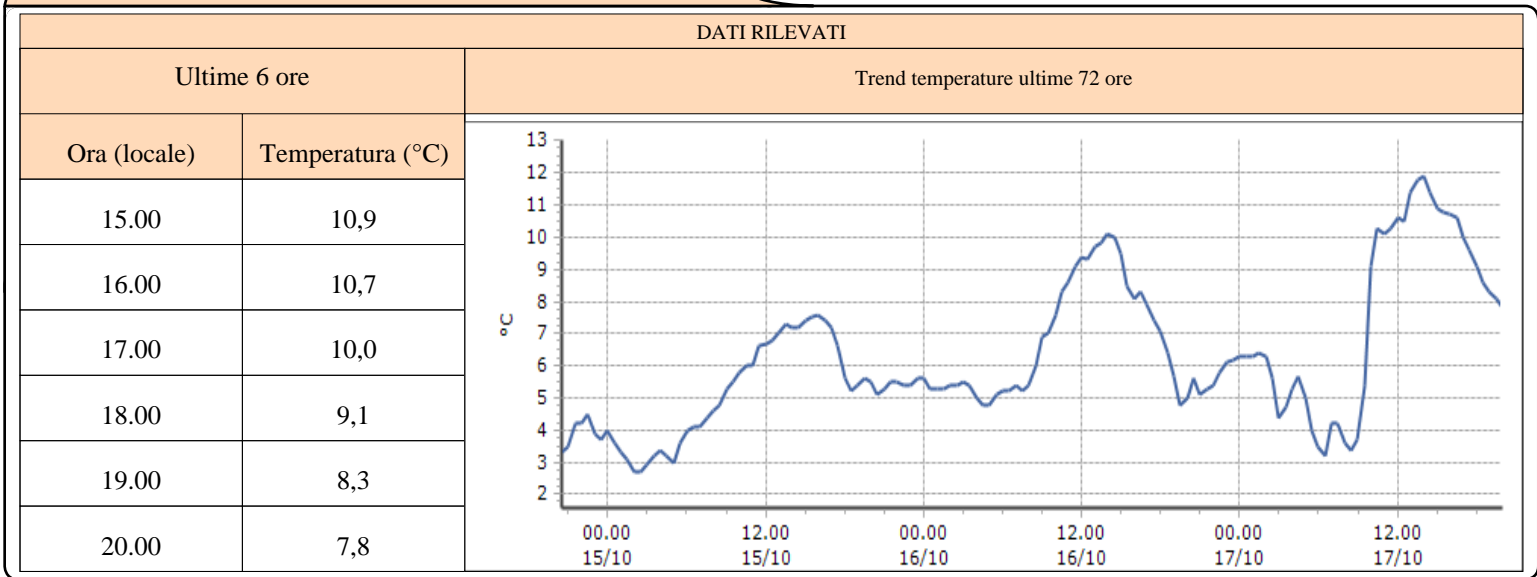

Ultime 6 ore

Trend temperature ultime 72 ore

Ora (locale)	Temperatura (°C)
15.00	6,5
16.00	6,7
17.00	6,0
18.00	5,0
19.00	4,3
20.00	4,1

Rhêmes-Saint-Georges - Capoluogo - Quota 1179 m s.l.m.

DATI RILEVATI

Ultime 6 ore

Trend temperature ultime 72 ore

Ora (locale)	Temperatura (°C)
15.00	14,0
16.00	12,2
17.00	11,9
18.00	11,0
19.00	10,7
20.00	10,5

TEMPERATURE
Zona C

Valsavarenche - Eaux-Rousses - Quota 1651 m s.l.m.

Valsavarenche - Orvieille - Quota 2170 m s.l.m.