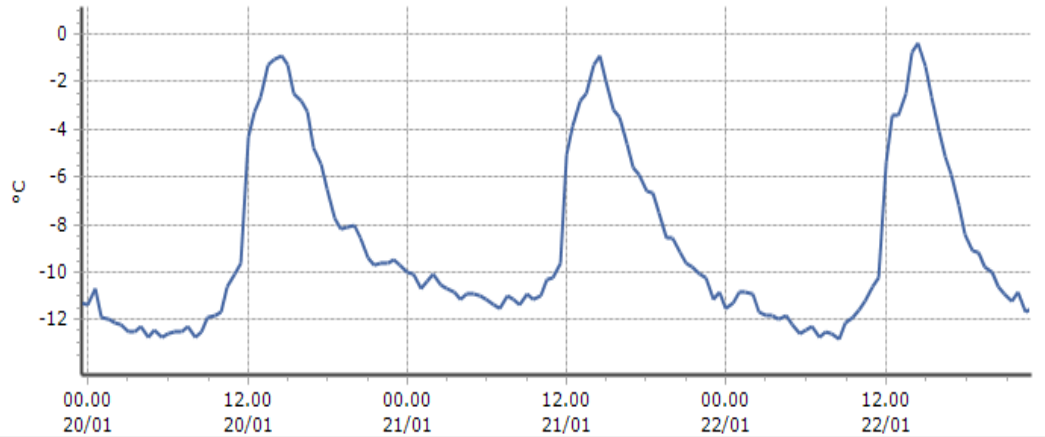

DATI RILEVATI

Ultime 6 ore

Trend temperature ultime 72 ore

Ora (locale)	Temperatura (°C)
18.00	-6,5
19.00	-7,5
20.00	-8,2
21.00	-9,7
22.00	-10,7
23.00	-9,7

**TEMPERATURE**  
**Zona C**

**Cogne - Valnontey - Quota 1682 m s.l.m.**

DATI RILEVATI

Ultime 6 ore

Trend temperature ultime 72 ore

Ora (locale)	Temperatura (°C)
18.00	-8,4
19.00	-9,2
20.00	-10,0
21.00	-10,9
22.00	-10,8
23.00	-11,5

**Cogne - Grand-Crot - Quota 2279 m s.l.m.**

DATI RILEVATI

Ultime 6 ore

Trend temperature ultime 72 ore

Ora (locale)	Temperatura (°C)
18.00	-9,0
19.00	-9,0
20.00	-9,0
21.00	-9,6
22.00	-9,7
23.00	-10,0

**Gressan - Pila-Leissé - Quota 2280 m s.l.m.**

DATI RILEVATI

Ultime 6 ore