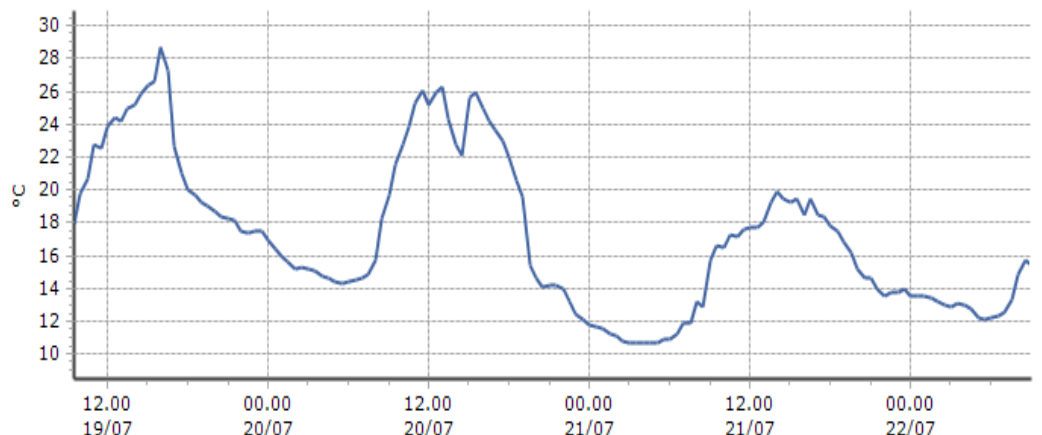

Rhêmes-Saint-Georges - Feleumaz - Quota 2325 m s.l.m.

DATI RILEVATI

Ultime 6 ore

Trend temperature ultime 72 ore

Ora (locale)	Temperatura (°C)
04.00	7,1
05.00	5,9
06.00	6,2
07.00	6,7
08.00	8,0
09.00	9,4

Rhêmes-Saint-Georges - Capoluogo - Quota 1179 m s.l.m.

DATI RILEVATI

Ultime 6 ore

Trend temperature ultime 72 ore

Ora (locale)	Temperatura (°C)
04.00	13,0
05.00	12,2
06.00	12,2
07.00	12,6
08.00	14,9
09.00	15,4

TEMPERATURE
Zona C

Valsavarenche - Eaux-Rousses - Quota 1651 m s.l.m.

DATI RILEVATI

Ultime 6 ore

Trend temperature ultime 72 ore

Ora (locale)	Temperatura (°C)
04.00	9,4
05.00	9,3
06.00	8,8
07.00	8,9
08.00	10,9
09.00	11,5

Valsavarenche - Orvieille - Quota 2170 m s.l.m.

DATI RILEVATI