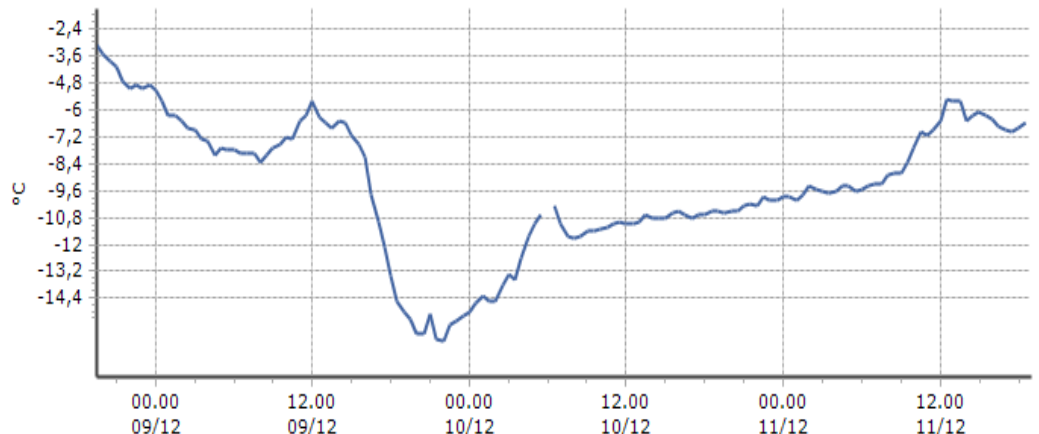

TEMPERATURE
Zona C

Aymavilles - Vieyes - Quota 1139 m s.l.m.
Cogne - Crétaz - Quota 1470 m s.l.m.
Cogne - Lillaz - Quota 1613 m s.l.m.
Cogne - Valnontey - Quota 1682 m s.l.m.
Cogne - Grand-Crot - Quota 2279 m s.l.m.
Gressan - Pila-Leissé - Quota 2280 m s.l.m.
Rhêmes-Notre-Dame - Chanavey - Quota 1690 m s.l.m.
Rhêmes-Saint-Georges - Feleumaz - Quota 2325 m s.l.m.
Rhêmes-Saint-Georges - Capoluogo - Quota 1179 m s.l.m.
Valsavarenche - Eaux-Rousses - Quota 1651 m s.l.m.
Valsavarenche - Orvieille - Quota 2170 m s.l.m.
Rhêmes-Notre-Dame - Chaudanne - Quota 1794 m s.l.m.
Valsavarenche - Pont - Quota 1951 m s.l.m.
Informazioni ...

TEMPERATURE
Zona C

Aymavilles - Vieyes - Quota 1139 m s.l.m.

DATI RILEVATI

Ultime 6 ore

Trend temperature ultime 72 ore

Ora (locale)	Temperatura (°C)
14.00	-3,4
15.00	-3,2
16.00	-4,7
17.00	-4,5
18.00	-4,9
19.00	

Cogne - Crétaz - Quota 1470 m s.l.m.

DATI RILEVATI

Ultime 6 ore

Trend temperature ultime 72 ore

Ora (locale)	Temperatura (°C)
14.00	-6,5
15.00	-6,1
16.00	-6,4
17.00	-6,9
18.00	-6,8
19.00	

Cogne - Lillaz - Quota 1613 m s.l.m.