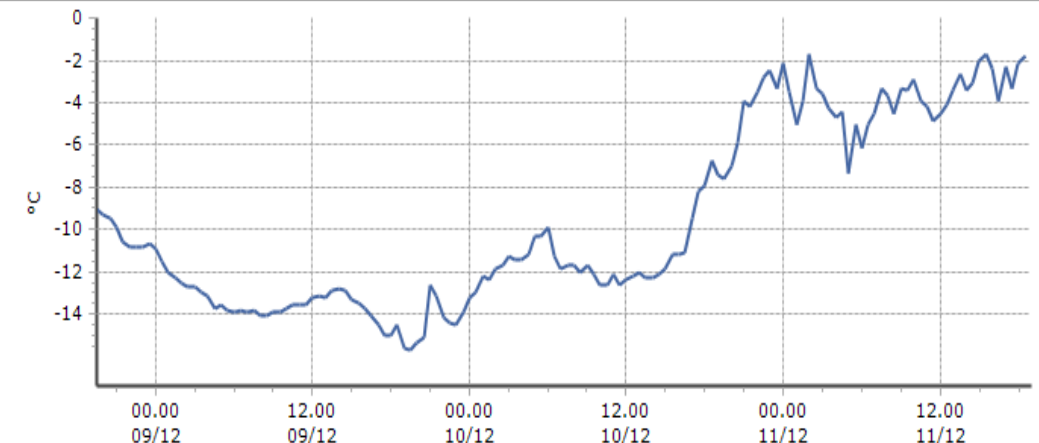

DATI RILEVATI

Ultime 6 ore

Trend temperature ultime 72 ore

Ora (locale)	Temperatura (°C)
14.00	-4,8
15.00	-5,0
16.00	-4,9
17.00	-5,4
18.00	-5,4
19.00	

Cogne - Grand-Crot - Quota 2279 m s.l.m.

DATI RILEVATI

Ultime 6 ore

Trend temperature ultime 72 ore

Ora (locale)	Temperatura (°C)
14.00	-3,4
15.00	-2,0
16.00	-2,4
17.00	-2,3
18.00	-2,1
19.00	

Gressan - Pila-Leissé - Quota 2280 m s.l.m.

DATI RILEVATI

Ultime 6 ore