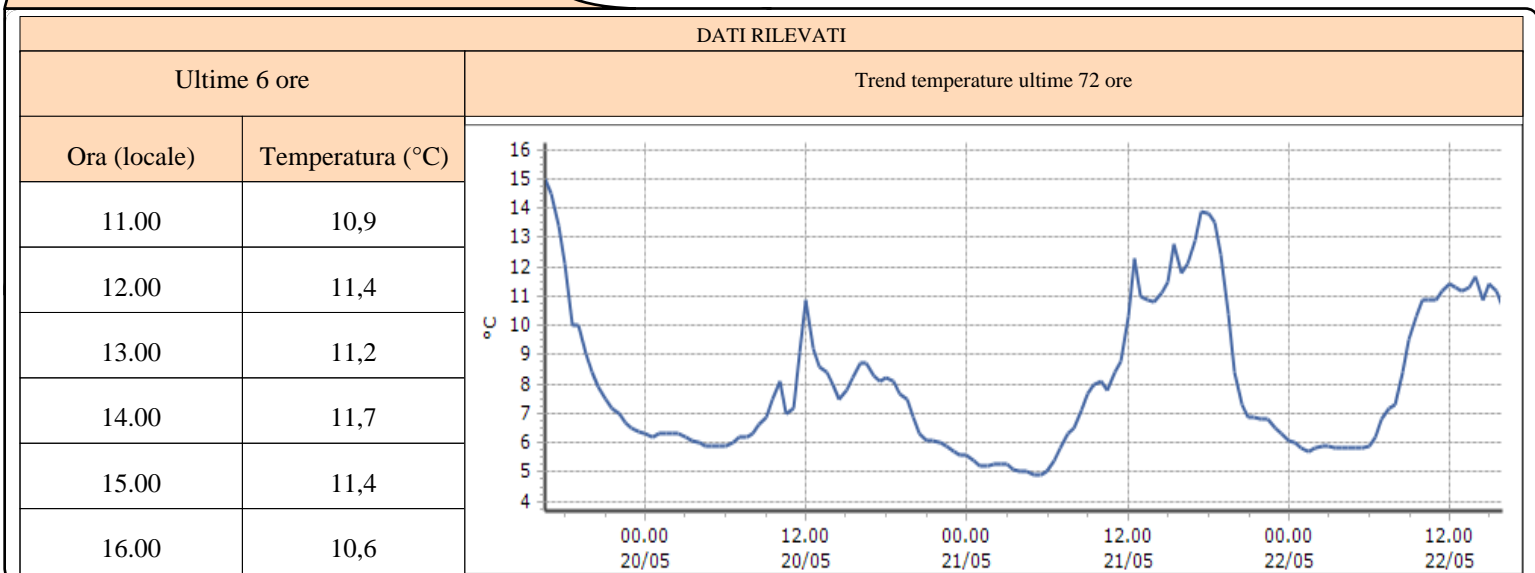

TEMPERATURE  
Zona C

Aymavilles - Vieyes - Quota 1139 m s.l.m.  
Cogne - Crétaz - Quota 1470 m s.l.m.  
Cogne - Lillaz - Quota 1613 m s.l.m.  
Cogne - Valnontey - Quota 1682 m s.l.m.  
Cogne - Grand-Crot - Quota 2279 m s.l.m.  
Gressan - Pila-Leissé - Quota 2280 m s.l.m.  
Rhêmes-Notre-Dame - Chanavey - Quota 1690 m s.l.m.  
Rhêmes-Saint-Georges - Feleumaz - Quota 2325 m s.l.m.  
Rhêmes-Saint-Georges - Capoluogo - Quota 1179 m s.l.m.  
Valsavarenche - Eaux-Rousses - Quota 1651 m s.l.m.  
Valsavarenche - Orvieille - Quota 2170 m s.l.m.  
Rhêmes-Notre-Dame - Chaudanne - Quota 1794 m s.l.m.  
Valsavarenche - Pont - Quota 1951 m s.l.m.  
Informazioni ...

**TEMPERATURE**  
**Zona C**

**Aymavilles - Vieyes - Quota 1139 m s.l.m.**

**Cogne - Crétaz - Quota 1470 m s.l.m.**

**Cogne - Lillaz - Quota 1613 m s.l.m.**

**TEMPERATURE**  
**Zona C**

**Cogne - Valnontey - Quota 1682 m s.l.m.**