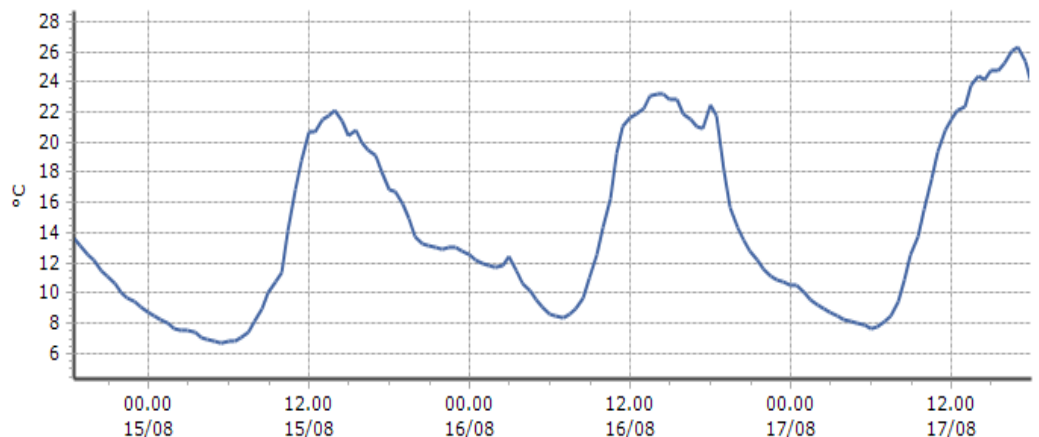

Cogne - Lillaz - Quota 1613 m s.l.m.

DATI RILEVATI

Ultime 6 ore

Trend temperature ultime 72 ore

Ora (locale)	Temperatura (°C)
13.00	22,4
14.00	24,4
15.00	24,7
16.00	25,2
17.00	26,3
18.00	23,8