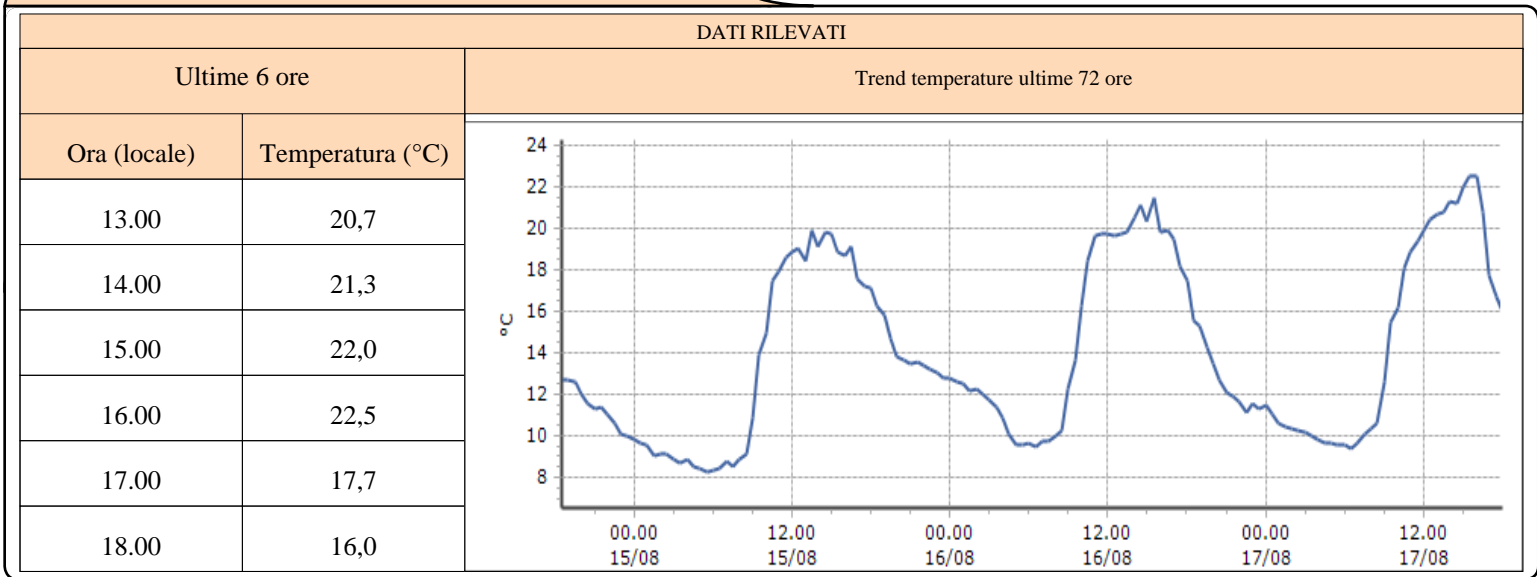

Ultime 6 ore

Trend temperature ultime 72 ore

Ora (locale)	Temperatura (°C)
13.00	23,7
14.00	24,6
15.00	25,5
16.00	25,2
17.00	21,2
18.00	19,9

TEMPERATURE
Zona C

Valsavarenche - Eaux-Rousses - Quota 1651 m s.l.m.

Valsavarenche - Orville - Quota 2170 m s.l.m.

Rhêmes-Notre-Dame - Chaudanne - Quota 1794 m s.l.m.

TEMPERATURE
Zona C

Valsavarenche - Pont - Quota 1951 m s.l.m.

DATI RILEVATI

Ultime 6 ore

Trend temperature ultime 72 ore