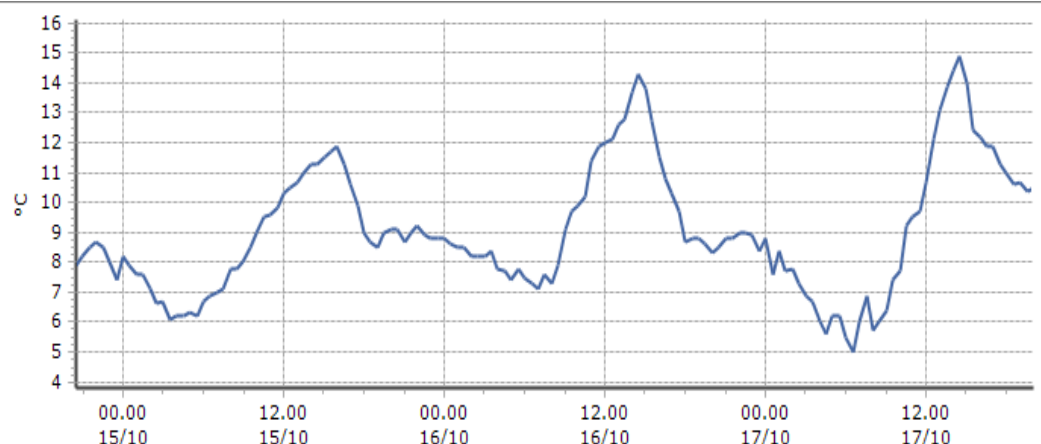

Ultime 6 ore

Trend temperature ultime 72 ore

Ora (locale)	Temperatura (°C)
15.00	11,4
16.00	10,4
17.00	9,7
18.00	9,0
19.00	8,4
20.00	7,9

Rhêmes-Saint-Georges - Feleumaz - Quota 2325 m s.l.m.

DATI RILEVATI

Ultime 6 ore

Trend temperature ultime 72 ore

Ora (locale)	Temperatura (°C)
15.00	6,5
16.00	6,7
17.00	6,0
18.00	5,0
19.00	4,3
20.00	4,1

Rhêmes-Saint-Georges - Capoluogo - Quota 1179 m s.l.m.

DATI RILEVATI

Ultime 6 ore

Trend temperature ultime 72 ore

Ora (locale)	Temperatura (°C)
15.00	14,0
16.00	12,2
17.00	11,9
18.00	11,0
19.00	10,7
20.00	10,5

TEMPERATURE
Zona C

Valsavarenche - Eaux-Rousses - Quota 1651 m s.l.m.

Valsavarenche - Orvieille - Quota 2170 m s.l.m.