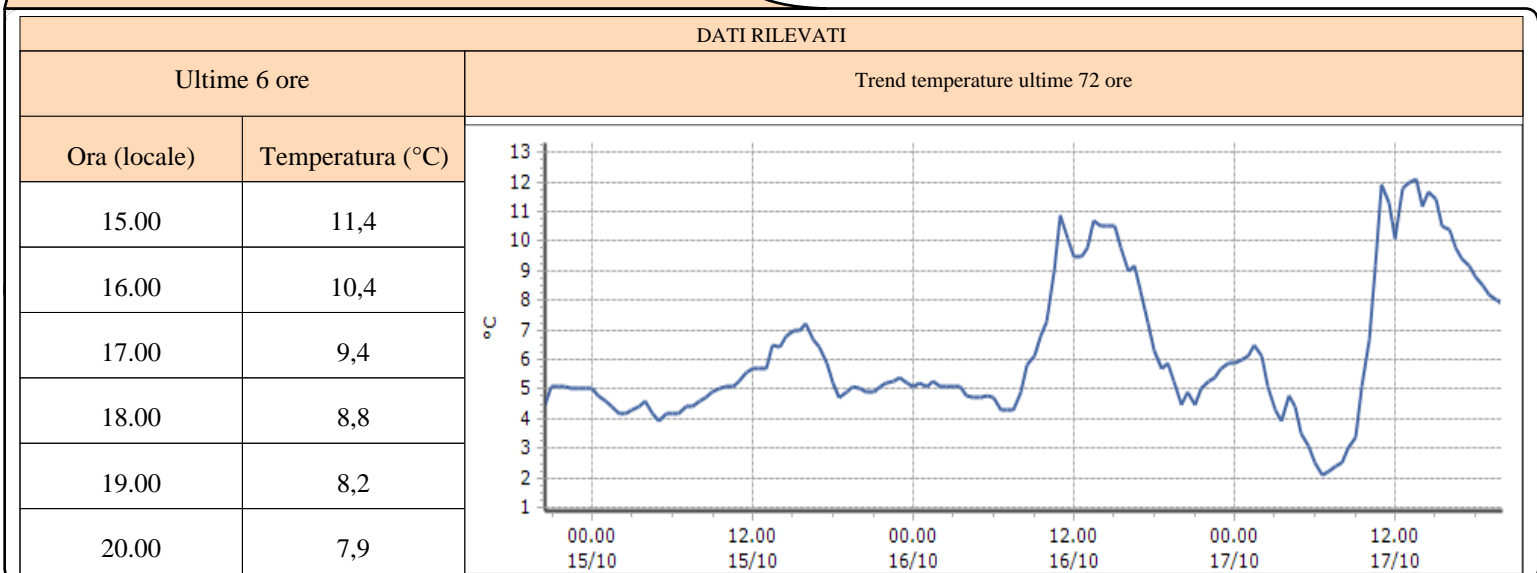

Ultime 6 ore

Trend temperature ultime 72 ore

Ora (locale)	Temperatura (°C)
15.00	6,5
16.00	6,7
17.00	6,0
18.00	5,0
19.00	4,3
20.00	4,1

Rhêmes-Saint-Georges - Capoluogo - Quota 1179 m s.l.m.

DATI RILEVATI

Ultime 6 ore

Trend temperature ultime 72 ore

Ora (locale)	Temperatura (°C)
15.00	14,0
16.00	12,2
17.00	11,9
18.00	11,0
19.00	10,7
20.00	10,5

TEMPERATURE
Zona C

Valsavarenche - Eaux-Rousses - Quota 1651 m s.l.m.

Valsavarenche - Orvieille - Quota 2170 m s.l.m.

Rhêmes-Notre-Dame - Chaudanne - Quota 1794 m s.l.m.

TEMPERATURE
Zona C

Valsavarenche - Pont - Quota 1951 m s.l.m.

DATI RILEVATI

Ultime 6 ore

Trend temperature ultime 72 ore

Ora (locale)	Temperatura (°C)
15.00	10,0
16.00	10,2
17.00	9,6
18.00	7,3
19.00	6,9
20.00	6,5