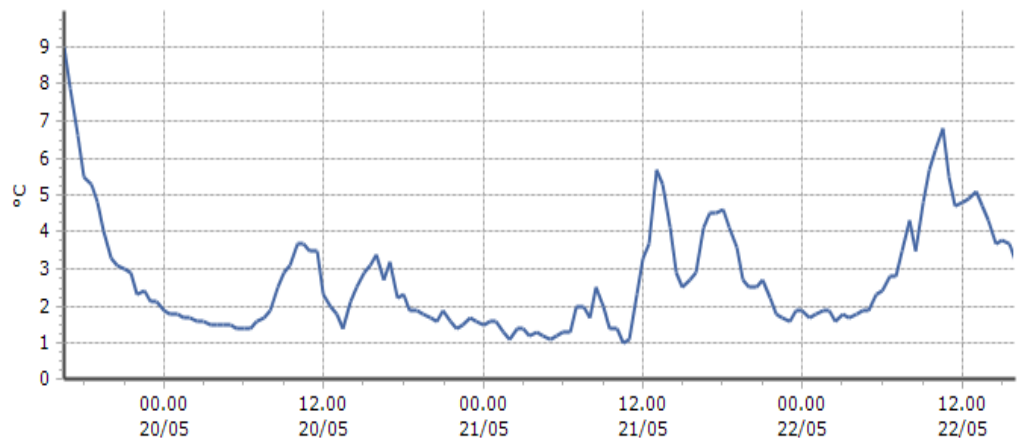

**DATI RILEVATI**

Ultime 6 ore

Trend temperature ultime 72 ore

Ora (locale)	Temperatura (°C)
11.00	11,4
12.00	9,5
13.00	9,7
14.00	10,1
15.00	9,8
16.00	

**Rhêmes-Saint-Georges - Feleumaz - Quota 2325 m s.l.m.**

**DATI RILEVATI**

Ultime 6 ore

Trend temperature ultime 72 ore

Ora (locale)	Temperatura (°C)
11.00	5,5
12.00	4,8
13.00	5,1
14.00	4,3
15.00	3,8
16.00	3,2

**Rhêmes-Saint-Georges - Capoluogo - Quota 1179 m s.l.m.**

**DATI RILEVATI**

Ultime 6 ore

Trend temperature ultime 72 ore

Ora (locale)	Temperatura (°C)
11.00	12,9
12.00	13,4
13.00	14,6
14.00	12,8
15.00	12,3
16.00	12,0

**TEMPERATURE**  
**Zona C**

**Valsavarenche - Eaux-Rousses - Quota 1651 m s.l.m.**