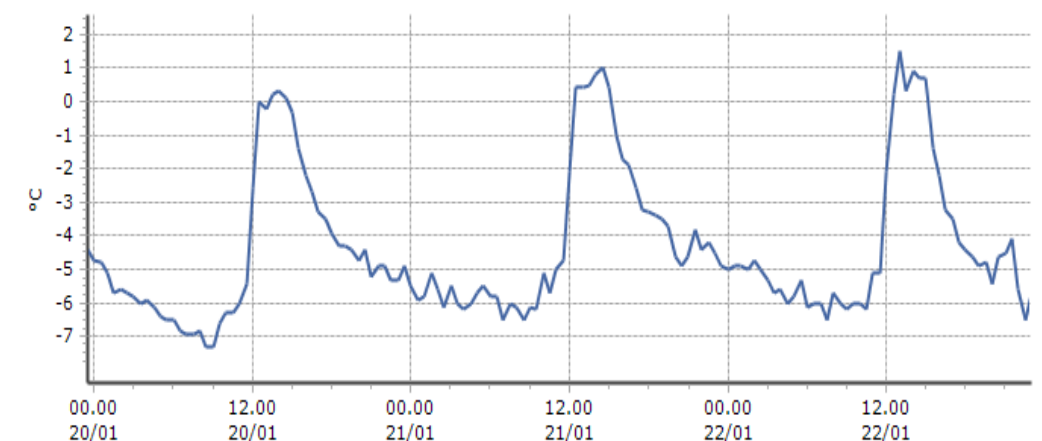

DATI RILEVATI

Ultime 6 ore

Trend temperature ultime 72 ore

Ora (locale)	Temperatura (°C)
18.00	-9,1
19.00	-9,8
20.00	-10,7
21.00	-11,4
22.00	
23.00	-34,1

**Rhêmes-Saint-Georges - Feleumaz - Quota 2325 m s.l.m.**

DATI RILEVATI

Ultime 6 ore

Trend temperature ultime 72 ore

Ora (locale)	Temperatura (°C)
18.00	-9,4
19.00	-9,3
20.00	-10,0
21.00	-10,7
22.00	-10,2
23.00	-10,5

**Rhêmes-Saint-Georges - Capoluogo - Quota 1179 m s.l.m.**

DATI RILEVATI

Ultime 6 ore

Trend temperature ultime 72 ore

Ora (locale)	Temperatura (°C)
18.00	-4,4
19.00	-4,9
20.00	-5,4
21.00	-4,5
22.00	-5,6
23.00	-5,7

**TEMPERATURE**  
Zona C

**Valsavarenche - Eaux-Rousses - Quota 1651 m s.l.m.**

Ora (locale)	Temperatura (°C)
18.00	-7,8
19.00	-10,3
20.00	-8,9
21.00	-10,2
22.00	-9,7
23.00	-10,5

**TEMPERATURE**

I dati riportati sono pubblicati in tempo reale, con cadenza oraria, e NON sono, perciò, validati\*.