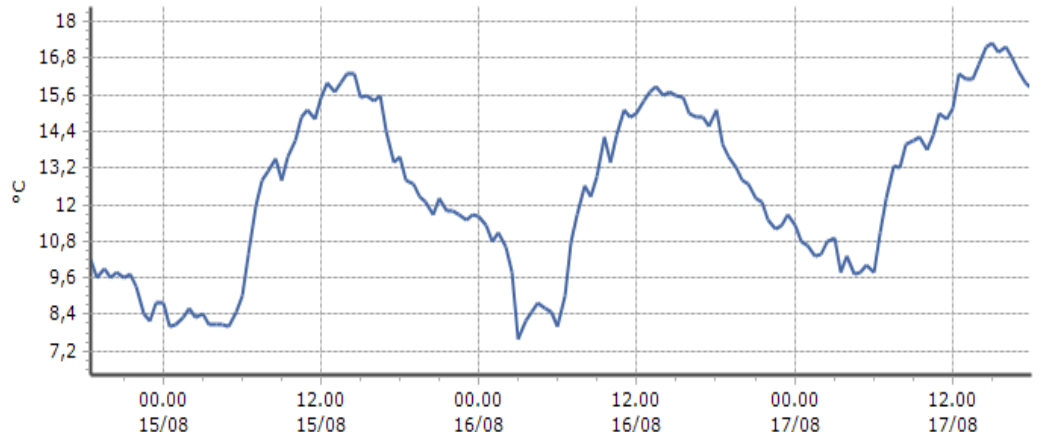

DATI RILEVATI

Ultime 6 ore

Trend temperature ultime 72 ore

Ora (locale)	Temperatura (°C)
13.00	21,5
14.00	22,1
15.00	23,3
16.00	23,7
17.00	21,3
18.00	19,0

Cogne - Grand-Crot - Quota 2279 m s.l.m.

DATI RILEVATI

Ultime 6 ore

Trend temperature ultime 72 ore

Ora (locale)	Temperatura (°C)
13.00	16,1
14.00	16,6
15.00	17,3
16.00	17,2
17.00	16,4
18.00	15,8

Gressan - Pila-Leissé - Quota 2280 m s.l.m.

DATI RILEVATI

Ultime 6 ore