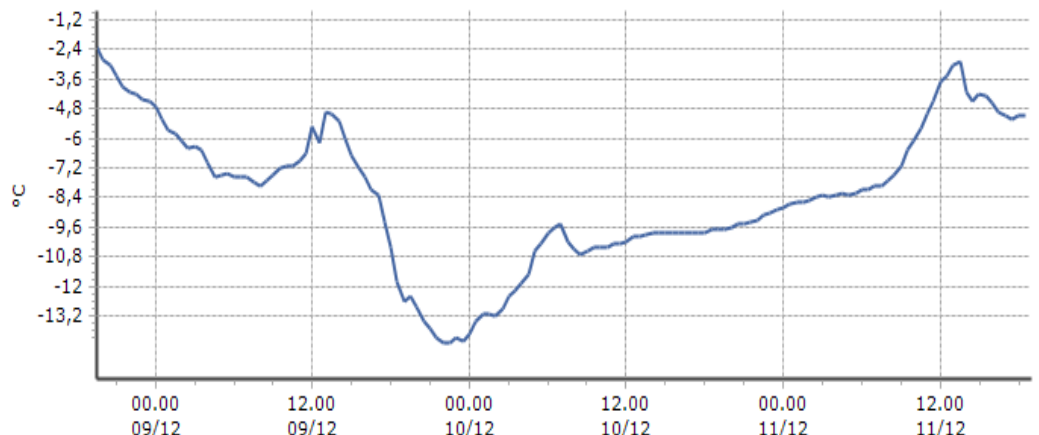

Cogne - Lillaz - Quota 1613 m s.l.m.

DATI RILEVATI

Ultime 6 ore

Trend temperature ultime 72 ore

Ora (locale)	Temperatura (°C)
14.00	-4,1
15.00	-4,2
16.00	-4,6
17.00	-5,1
18.00	-5,1
19.00