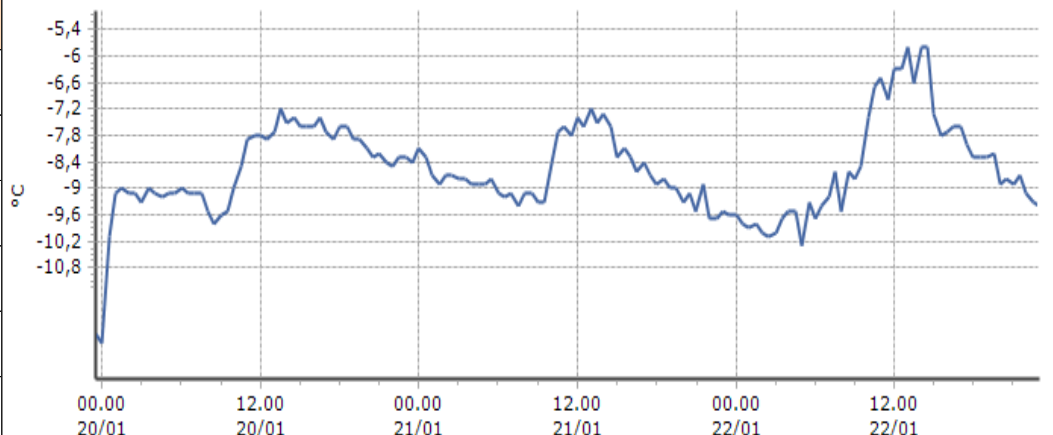

DATI RILEVATI

Ultime 6 ore

Trend temperature ultime 72 ore

Ora (locale)	Temperatura (°C)
18.00	-8,4
19.00	-9,2
20.00	-10,0
21.00	-10,9
22.00	-10,8
23.00	-11,5

**Cogne - Grand-Crot - Quota 2279 m s.l.m.**

DATI RILEVATI

Ultime 6 ore

Trend temperature ultime 72 ore

Ora (locale)	Temperatura (°C)
18.00	-9,0
19.00	-9,0
20.00	-9,0
21.00	-9,6
22.00	-9,7
23.00	-10,0

**Gressan - Pila-Leissé - Quota 2280 m s.l.m.**

DATI RILEVATI

Ultime 6 ore

Trend temperature ultime 72 ore

Ora (locale)	Temperatura (°C)
18.00	-8,3
19.00	-8,3
20.00	-8,9
21.00	-8,9
22.00	-9,1
23.00	-9,4

**TEMPERATURE**  
Zona C

**Rhêmes-Notre-Dame - Chanavey - Quota 1690 m s.l.m.**

DATI RILEVATI

Ultime 6 ore

Trend temperature ultime 72 ore

Ora (locale)	Temperatura (°C)
18.00	-9,1
19.00	-9,8
20.00	-10,7
21.00	-11,4
22.00	
23.00	-34,1

**Rhêmes-Saint-Georges - Feleumaz - Quota 2325 m s.l.m.**