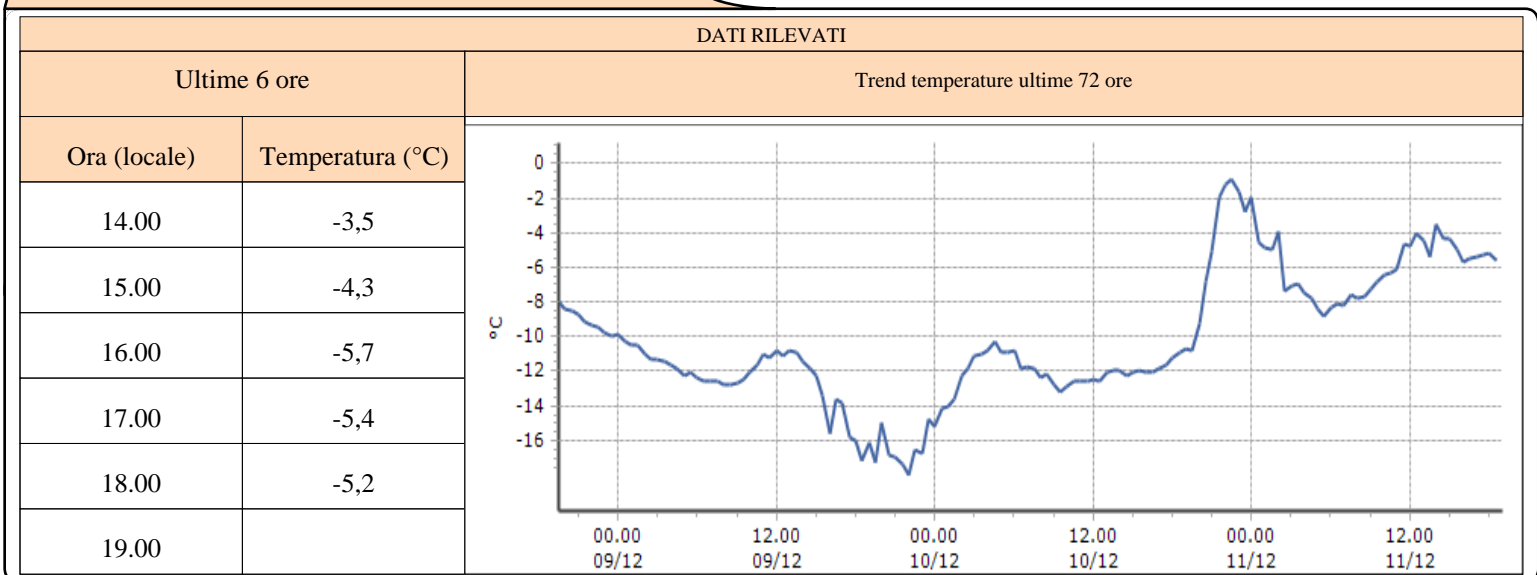

Ultime 6 ore

Trend temperature ultime 72 ore

Ora (locale)	Temperatura (°C)
14.00	-4,3
15.00	-5,2
16.00	-5,9
17.00	-6,1
18.00	-5,8
19.00	

Rhêmes-Saint-Georges - Capoluogo - Quota 1179 m s.l.m.

DATI RILEVATI

Ultime 6 ore

Trend temperature ultime 72 ore

Ora (locale)	Temperatura (°C)
14.00	-3,8
15.00	-4,6
16.00	-4,4
17.00	-4,5
18.00	-4,4
19.00	

TEMPERATURE
Zona C

Valsavarenche - Eaux-Rousses - Quota 1651 m s.l.m.

Valsavarenche - Orvieille - Quota 2170 m s.l.m.

Rhêmes-Notre-Dame - Chaudanne - Quota 1794 m s.l.m.

TEMPERATURE
Zona C

Valsavarenche - Pont - Quota 1951 m s.l.m.

DATI RILEVATI

Ultime 6 ore

Trend temperature ultime 72 ore