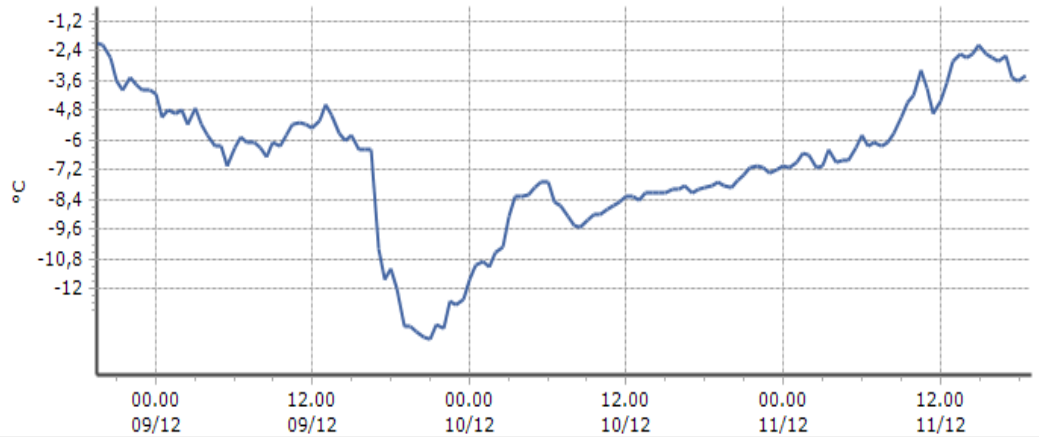

Ultime 6 ore

Trend temperature ultime 72 ore

Ora (locale)	Temperatura (°C)
14.00	-3,4
15.00	-2,0
16.00	-2,4
17.00	-2,3
18.00	-2,1
19.00	

Gressan - Pila-Leissé - Quota 2280 m s.l.m.

DATI RILEVATI

Ultime 6 ore

Trend temperature ultime 72 ore

Ora (locale)	Temperatura (°C)
14.00	-4,3
15.00	-5,4
16.00	-5,5
17.00	-6,6
18.00	-5,7
19.00	

TEMPERATURE
Zona C

Rhêmes-Notre-Dame - Chanavey - Quota 1690 m s.l.m.

DATI RILEVATI

Ultime 6 ore

Trend temperature ultime 72 ore

Ora (locale)	Temperatura (°C)
14.00	-2,7
15.00	-2,2
16.00	-2,7
17.00	-2,6
18.00	-3,6
19.00	

Rhêmes-Saint-Georges - Feleumaz - Quota 2325 m s.l.m.

DATI RILEVATI

Ultime 6 ore

Trend temperature ultime 72 ore

Ora (locale)	Temperatura (°C)
14.00	-4,3
15.00	-5,2
16.00	-5,9
17.00	-6,1
18.00	-5,8
19.00	

Rhêmes-Saint-Georges - Capoluogo - Quota 1179 m s.l.m.

DATI RILEVATI