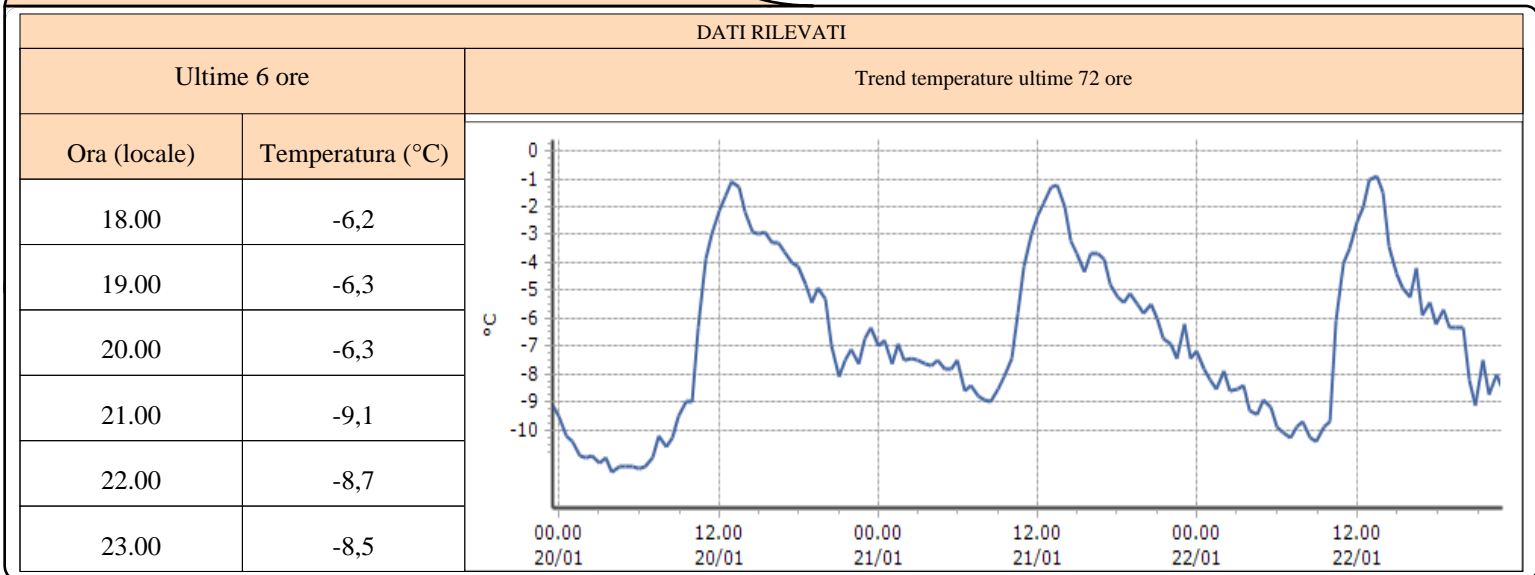

DATI RILEVATI

Ultime 6 ore

Trend temperature ultime 72 ore

Ora (locale)	Temperatura (°C)
18.00	-9,4
19.00	-9,3
20.00	-10,0
21.00	-10,7
22.00	-10,2
23.00	-10,5

**Rhêmes-Saint-Georges - Capoluogo - Quota 1179 m s.l.m.**

DATI RILEVATI

Ultime 6 ore

Trend temperature ultime 72 ore

Ora (locale)	Temperatura (°C)
18.00	-4,4
19.00	-4,9
20.00	-5,4
21.00	-4,5
22.00	-5,6
23.00	-5,7

**TEMPERATURE**  
Zona C

**Valsavarenche - Eaux-Rousses - Quota 1651 m s.l.m.**

**Valsavarenche - Orville - Quota 2170 m s.l.m.**

**Rhêmes-Notre-Dame - Chaudanne - Quota 1794 m s.l.m.**

**TEMPERATURE**  
Zona C

**Valsavarenche - Pont - Quota 1951 m s.l.m.**

DATI RILEVATI

Ultime 6 ore

Trend temperature ultime 72 ore

Ora (locale)	Temperatura (°C)
18.00	-7,8
19.00	-10,3
20.00	-8,9
21.00	-10,2
22.00	-9,7
23.00	-10,5

**TEMPERATURE**

I dati riportati sono pubblicati in tempo reale, con cadenza oraria, e NON sono, perciò, validati\*.