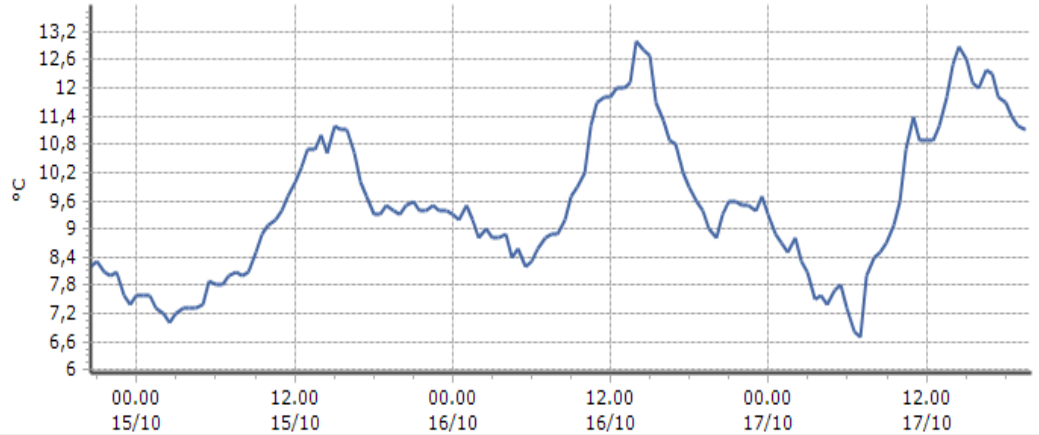

TEMPERATURE
Zona C

Aymavilles - Vieyes - Quota 1139 m s.l.m.
Cogne - Crétaz - Quota 1470 m s.l.m.
Cogne - Lillaz - Quota 1613 m s.l.m.
Cogne - Valnontey - Quota 1682 m s.l.m.
Cogne - Grand-Crot - Quota 2279 m s.l.m.
Gressan - Pila-Leissé - Quota 2280 m s.l.m.
Rhêmes-Notre-Dame - Chanavey - Quota 1690 m s.l.m.
Rhêmes-Saint-Georges - Feleumaz - Quota 2325 m s.l.m.
Rhêmes-Saint-Georges - Capoluogo - Quota 1179 m s.l.m.
Valsavarenche - Eaux-Rousses - Quota 1651 m s.l.m.
Valsavarenche - Orvieille - Quota 2170 m s.l.m.
Rhêmes-Notre-Dame - Chaudanne - Quota 1794 m s.l.m.
Valsavarenche - Pont - Quota 1951 m s.l.m.
Informazioni ...

TEMPERATURE
Zona C

Aymavilles - Vieyes - Quota 1139 m s.l.m.

DATI RILEVATI

Ultime 6 ore

Trend temperature ultime 72 ore

Ora (locale)	Temperatura (°C)
15.00	12,6
16.00	12,0
17.00	12,3
18.00	11,7
19.00	11,2
20.00	

Cogne - Crétaz - Quota 1470 m s.l.m.

DATI RILEVATI

Ultime 6 ore

Trend temperature ultime 72 ore

Ora (locale)	Temperatura (°C)
15.00	10,2
16.00	11,0
17.00	10,3
18.00	9,2
19.00	8,6
20.00	8,3

Cogne - Lillaz - Quota 1613 m s.l.m.

DATI RILEVATI

Ultime 6 ore

Trend temperature ultime 72 ore

Ora (locale)	Temperatura (°C)
15.00	11,1
16.00	10,2
17.00	9,9
18.00	8,8
19.00	8,2
20.00	7,9

Cogne - Grand-Crot - Quota 2279 m s.l.m.

DATI RILEVATI