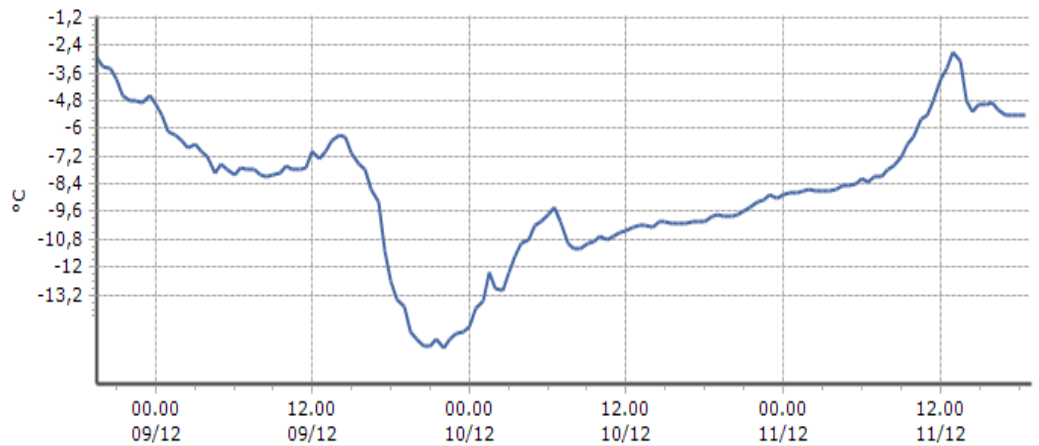

DATI RILEVATI

Ultime 6 ore

Trend temperature ultime 72 ore

Ora (locale)	Temperatura (°C)
14.00	-4,1
15.00	-4,2
16.00	-4,6
17.00	-5,1
18.00	-5,1
19.00	

TEMPERATURE
Zona C

Cogne - Valnontey - Quota 1682 m s.l.m.

DATI RILEVATI

Ultime 6 ore

Trend temperature ultime 72 ore

Ora (locale)	Temperatura (°C)
14.00	-4,8
15.00	-5,0
16.00	-4,9
17.00	-5,4
18.00	-5,4
19.00	

Cogne - Grand-Crot - Quota 2279 m s.l.m.

DATI RILEVATI

Ultime 6 ore

Trend temperature ultime 72 ore

Ora (locale)	Temperatura (°C)
14.00	-3,4
15.00	-2,0
16.00	-2,4
17.00	-2,3
18.00	-2,1
19.00	

Gressan - Pila-Leissé - Quota 2280 m s.l.m.

DATI RILEVATI

Ultime 6 ore