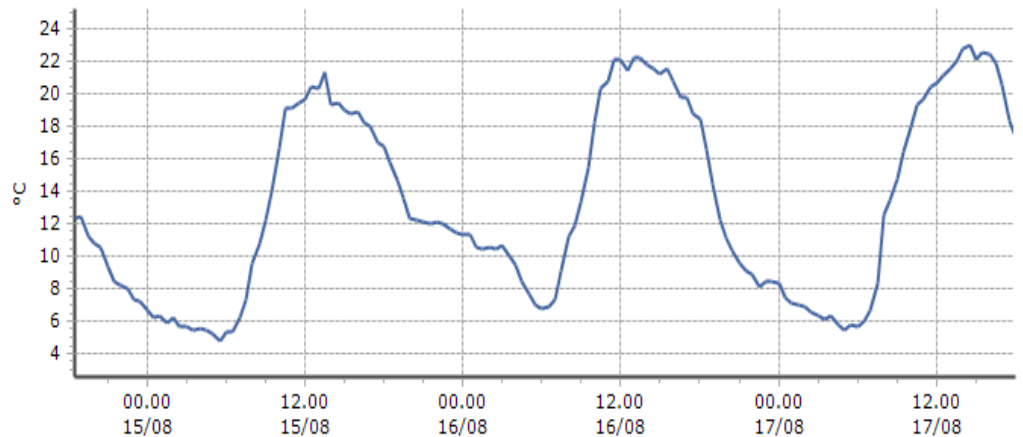

TEMPERATURE
Zona C

Aymavilles - Vieyes - Quota 1139 m s.l.m.
Cogne - Crétaz - Quota 1470 m s.l.m.
Cogne - Lillaz - Quota 1613 m s.l.m.
Cogne - Valnontey - Quota 1682 m s.l.m.
Cogne - Grand-Crot - Quota 2279 m s.l.m.
Gressan - Pila-Leissé - Quota 2280 m s.l.m.
Rhêmes-Notre-Dame - Chanavey - Quota 1690 m s.l.m.
Rhêmes-Saint-Georges - Feleumaz - Quota 2325 m s.l.m.
Rhêmes-Saint-Georges - Capoluogo - Quota 1179 m s.l.m.
Valsavarenche - Eaux-Rousses - Quota 1651 m s.l.m.
Valsavarenche - Orvieille - Quota 2170 m s.l.m.
Rhêmes-Notre-Dame - Chaudanne - Quota 1794 m s.l.m.
Valsavarenche - Pont - Quota 1951 m s.l.m.
Informazioni ...

TEMPERATURE
Zona C

Aymavilles - Vieyes - Quota 1139 m s.l.m.

DATI RILEVATI

Ultime 6 ore

Trend temperature ultime 72 ore

Ora (locale)	Temperatura (°C)
13.00	25,6
14.00	26,0
15.00	26,2
16.00	25,2
17.00	23,8
18.00	20,9

Cogne - Crétaz - Quota 1470 m s.l.m.

DATI RILEVATI

Ultime 6 ore

Trend temperature ultime 72 ore

Ora (locale)	Temperatura (°C)
13.00	21,6
14.00	22,8
15.00	22,1
16.00	22,4
17.00	20,6
18.00	17,3

Cogne - Lillaz - Quota 1613 m s.l.m.