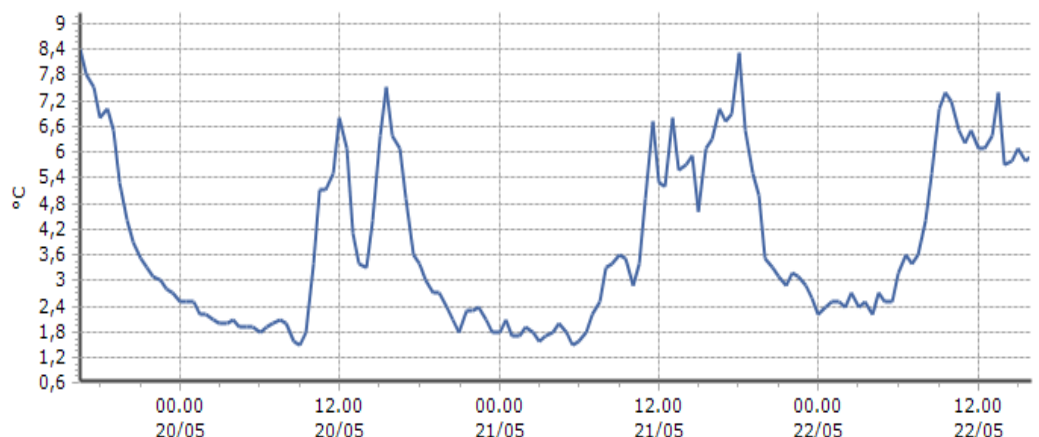

Ultime 6 ore

Trend temperature ultime 72 ore

Ora (locale)	Temperatura (°C)
11.00	6,2
12.00	7,4
13.00	7,5
14.00	7,3
15.00	6,9
16.00	6,6

**Gressan - Pila-Leissé - Quota 2280 m s.l.m.**

DATI RILEVATI

Ultime 6 ore

Trend temperature ultime 72 ore

Ora (locale)	Temperatura (°C)
11.00	6,2
12.00	6,1
13.00	6,4
14.00	5,7
15.00	6,1
16.00	5,9

**TEMPERATURE**  
**Zona C**

**Rhêmes-Notre-Dame - Chanavey - Quota 1690 m s.l.m.**