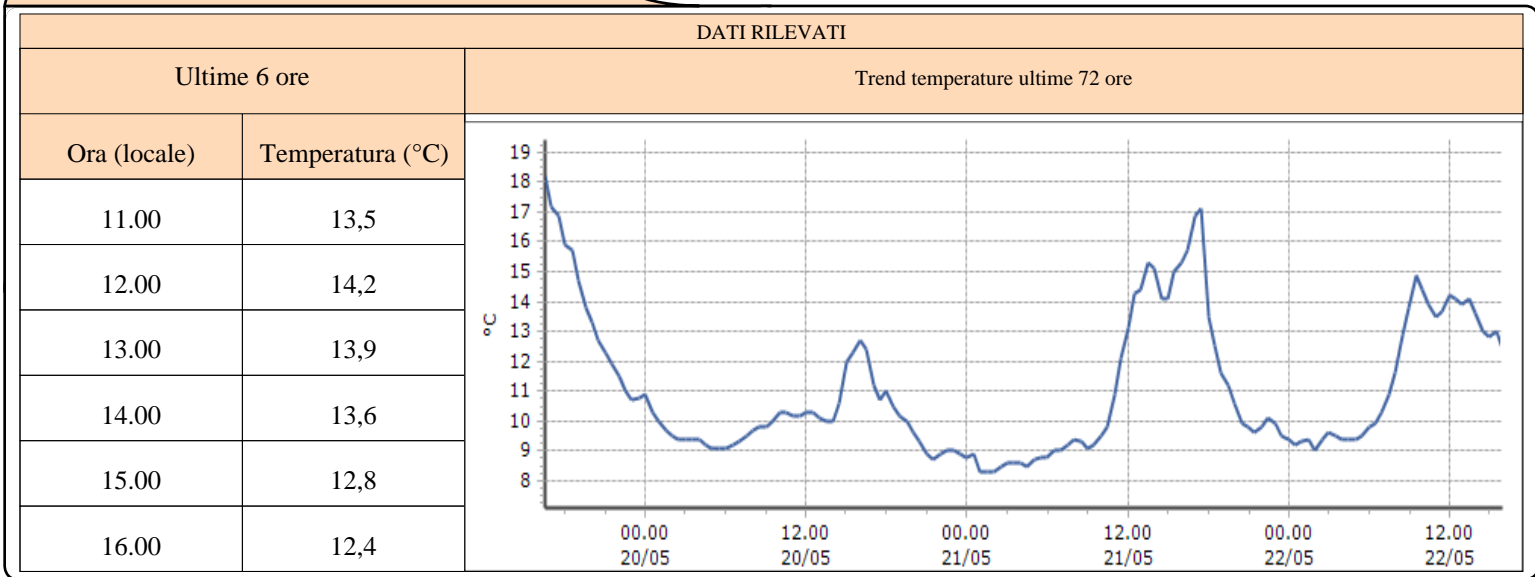

TEMPERATURE  
Zona C

Aymavilles - Vieyes - Quota 1139 m s.l.m.  
Cogne - Crétaz - Quota 1470 m s.l.m.  
Cogne - Lillaz - Quota 1613 m s.l.m.  
Cogne - Valnontey - Quota 1682 m s.l.m.  
Cogne - Grand-Crot - Quota 2279 m s.l.m.  
Gressan - Pila-Leissé - Quota 2280 m s.l.m.  
Rhêmes-Notre-Dame - Chanavey - Quota 1690 m s.l.m.  
Rhêmes-Saint-Georges - Feleumaz - Quota 2325 m s.l.m.  
Rhêmes-Saint-Georges - Capoluogo - Quota 1179 m s.l.m.  
Valsavarenche - Eaux-Rousses - Quota 1651 m s.l.m.  
Valsavarenche - Orvieille - Quota 2170 m s.l.m.  
Rhêmes-Notre-Dame - Chaudanne - Quota 1794 m s.l.m.  
Valsavarenche - Pont - Quota 1951 m s.l.m.  
Informazioni ...

**TEMPERATURE**  
**Zona C**

**Aymavilles - Vieyes - Quota 1139 m s.l.m.**

**Cogne - Crétaz - Quota 1470 m s.l.m.**

**Cogne - Lillaz - Quota 1613 m s.l.m.**

**TEMPERATURE**  
**Zona C**

**Cogne - Valnontey - Quota 1682 m s.l.m.**