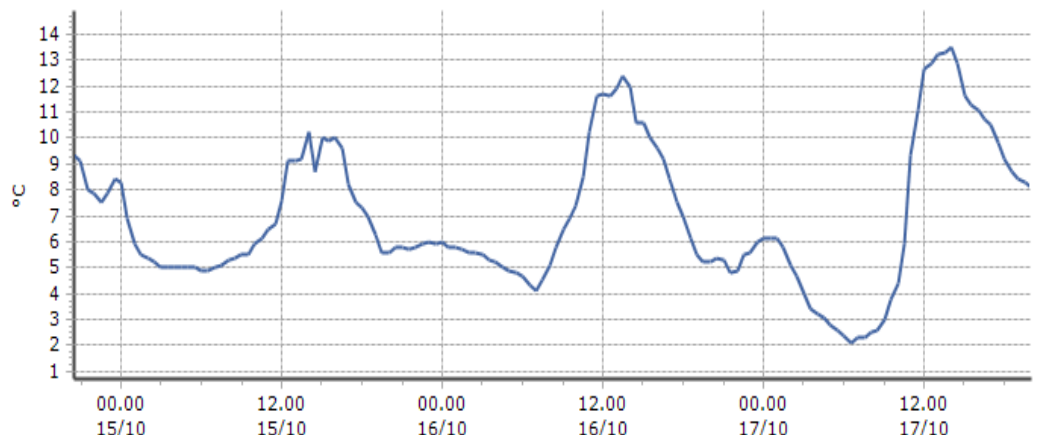

Cogne - Lillaz - Quota 1613 m s.l.m.

DATI RILEVATI

Ultime 6 ore

Trend temperature ultime 72 ore

Ora (locale)	Temperatura (°C)
15.00	11,6
16.00	11,1
17.00	10,5
18.00	9,2
19.00	8,4
20.00	8,1