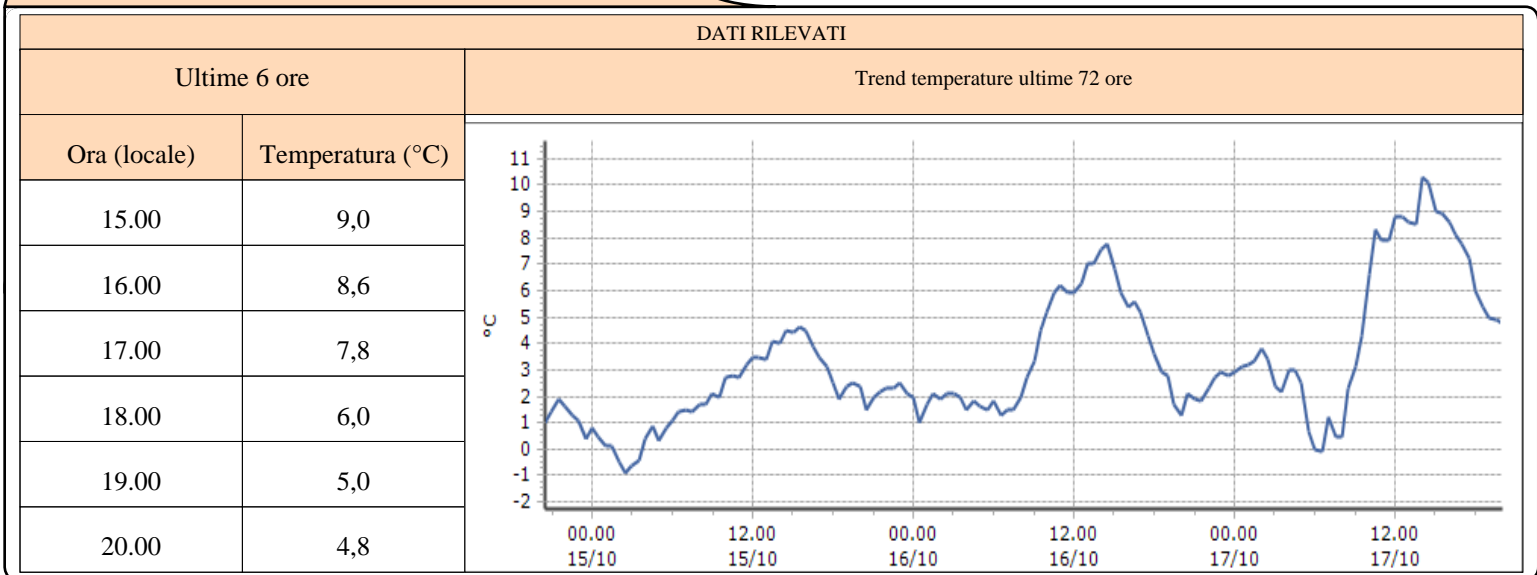

Ultime 6 ore

Trend temperature ultime 72 ore

Ora (locale)	Temperatura (°C)
15.00	6,5
16.00	6,7
17.00	6,0
18.00	5,0
19.00	4,3
20.00	4,1

Rhêmes-Saint-Georges - Capoluogo - Quota 1179 m s.l.m.

DATI RILEVATI

Ultime 6 ore

Trend temperature ultime 72 ore

Ora (locale)	Temperatura (°C)
15.00	14,0
16.00	12,2
17.00	11,9
18.00	11,0
19.00	10,7
20.00	10,5

TEMPERATURE
Zona C

Valsavarenche - Eaux-Rousses - Quota 1651 m s.l.m.

Valsavarenche - Orvieille - Quota 2170 m s.l.m.