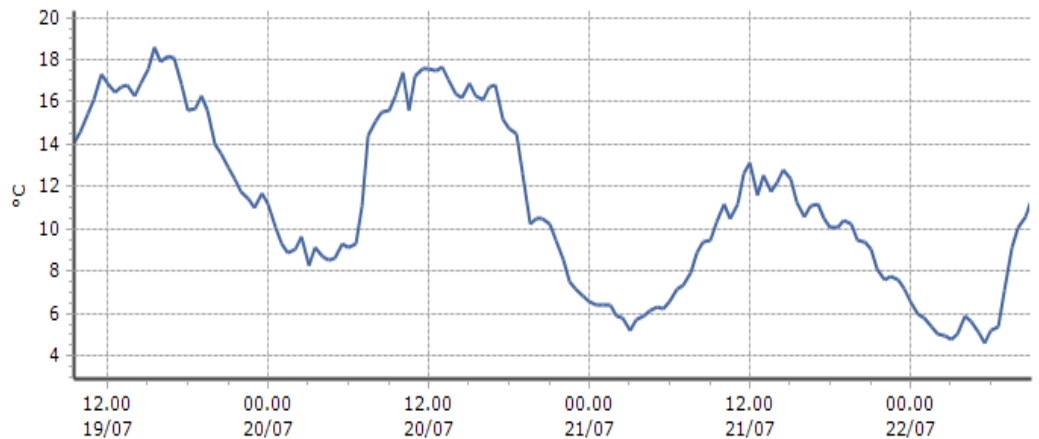

DATI RILEVATI

Ultime 6 ore

Trend temperature ultime 72 ore

Ora (locale)	Temperatura (°C)
04.00	13,0
05.00	12,2
06.00	12,2
07.00	12,6
08.00	14,9
09.00	15,4

TEMPERATURE
Zona C

Valsavarenche - Eaux-Rousses - Quota 1651 m s.l.m.

DATI RILEVATI

Ultime 6 ore

Trend temperature ultime 72 ore

Ora (locale)	Temperatura (°C)
04.00	9,4
05.00	9,3
06.00	8,8
07.00	8,9
08.00	10,9
09.00	11,5

Valsavarenche - Orvieille - Quota 2170 m s.l.m.

DATI RILEVATI

Ultime 6 ore

Trend temperature ultime 72 ore

Ora (locale)	Temperatura (°C)
04.00	5,9
05.00	5,1
06.00	5,2
07.00	7,1
08.00	10,1
09.00	11,4

Rhêmes-Notre-Dame - Chaudanne - Quota 1794 m s.l.m.

DATI RILEVATI

Ultime 6 ore

Trend temperature ultime 72 ore

Ora (locale)	Temperatura (°C)
04.00	7,0
05.00	6,4
06.00	6,9
07.00	7,8
08.00	9,8
09.00	14,2

TEMPERATURE
Zona C

Valsavarenche - Pont - Quota 1951 m s.l.m.

DATI RILEVATI

Ultime 6 ore