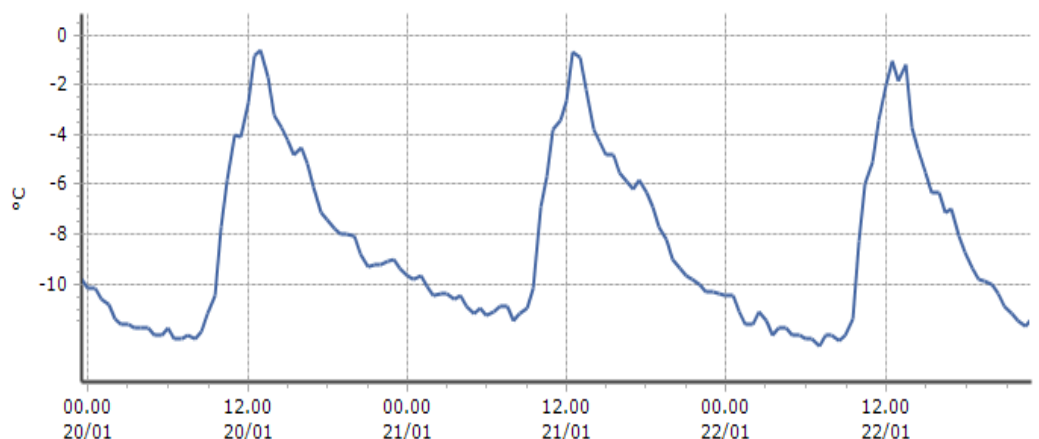

TEMPERATURE  
Zona C

Aymavilles - Vieyes - Quota 1139 m s.l.m.  
Cogne - Crétaz - Quota 1470 m s.l.m.  
Cogne - Lillaz - Quota 1613 m s.l.m.  
Cogne - Valnontey - Quota 1682 m s.l.m.  
Cogne - Grand-Crot - Quota 2279 m s.l.m.  
Gressan - Pila-Leissé - Quota 2280 m s.l.m.  
Rhêmes-Notre-Dame - Chanavey - Quota 1690 m s.l.m.  
Rhêmes-Saint-Georges - Feleumaz - Quota 2325 m s.l.m.  
Rhêmes-Saint-Georges - Capoluogo - Quota 1179 m s.l.m.  
Valsavarenche - Eaux-Rousses - Quota 1651 m s.l.m.  
Valsavarenche - Orvieille - Quota 2170 m s.l.m.  
Rhêmes-Notre-Dame - Chaudanne - Quota 1794 m s.l.m.  
Valsavarenche - Pont - Quota 1951 m s.l.m.  
Informazioni ...

**TEMPERATURE**  
Zona C

**Aymavilles - Vieyes - Quota 1139 m s.l.m.**

DATI RILEVATI

Ultime 6 ore

Trend temperature ultime 72 ore

Ora (locale)	Temperatura (°C)
18.00	-2,4
19.00	-3,2
20.00	-3,0
21.00	-3,6
22.00	-4,5
23.00	-4,6

**Cogne - Crétaz - Quota 1470 m s.l.m.**

DATI RILEVATI

Ultime 6 ore

Trend temperature ultime 72 ore

Ora (locale)	Temperatura (°C)
18.00	-8,7
19.00	-9,8
20.00	-10,0
21.00	-10,9
22.00	-11,5
23.00	-11,4

**Cogne - Lillaz - Quota 1613 m s.l.m.**