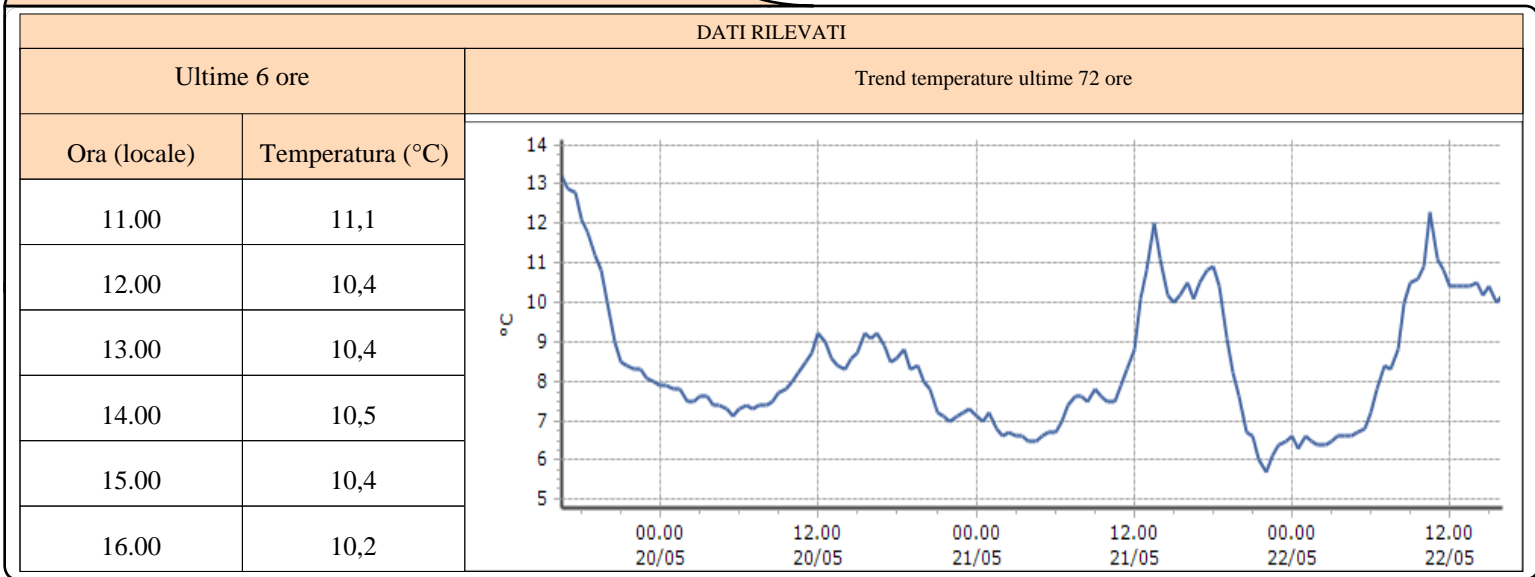

**DATI RILEVATI**

Ultime 6 ore

Trend temperature ultime 72 ore

Ora (locale)	Temperatura (°C)
11.00	12,9
12.00	13,4
13.00	14,6
14.00	12,8
15.00	12,3
16.00	12,0

**TEMPERATURE**  
**Zona C**

**Valsavarenche - Eaux-Rousses - Quota 1651 m s.l.m.**

**Valsavarenche - Orvieille - Quota 2170 m s.l.m.**

**Rhêmes-Notre-Dame - Chaudanne - Quota 1794 m s.l.m.**

**TEMPERATURE**  
Zona C

**Valsavarenche - Pont - Quota 1951 m s.l.m.**

DATI RILEVATI

Ultime 6 ore