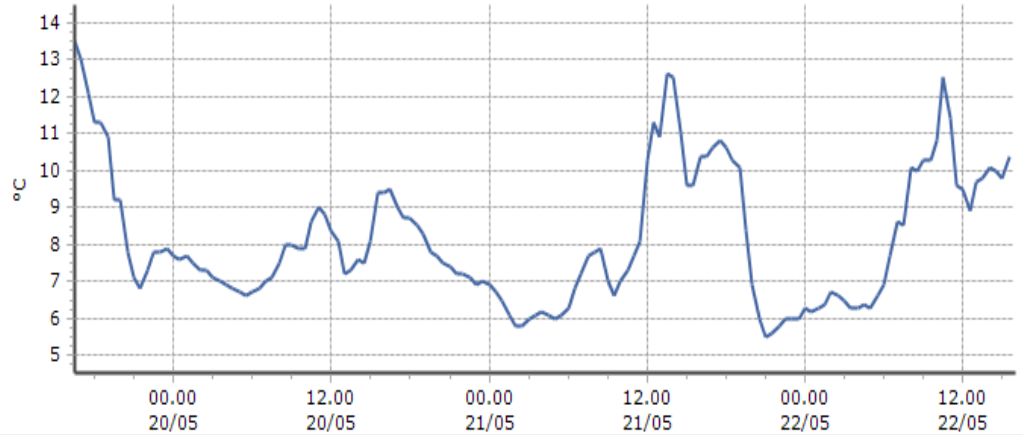

Ultime 6 ore

Trend temperature ultime 72 ore

Ora (locale)	Temperatura (°C)
11.00	6,2
12.00	7,4
13.00	7,5
14.00	7,3
15.00	6,9
16.00	6,6

**Gressan - Pila-Leissé - Quota 2280 m s.l.m.**

DATI RILEVATI

Ultime 6 ore

Trend temperature ultime 72 ore

Ora (locale)	Temperatura (°C)
11.00	6,2
12.00	6,1
13.00	6,4
14.00	5,7
15.00	6,1
16.00	5,9

**TEMPERATURE**  
**Zona C**

**Rhêmes-Notre-Dame - Chanavey - Quota 1690 m s.l.m.**

**DATI RILEVATI**

Ultime 6 ore

Trend temperature ultime 72 ore

Ora (locale)	Temperatura (°C)
11.00	11,4
12.00	9,5
13.00	9,7
14.00	10,1
15.00	9,8
16.00	

**Rhêmes-Saint-Georges - Feleumaz - Quota 2325 m s.l.m.**

**DATI RILEVATI**

Ultime 6 ore

Trend temperature ultime 72 ore

Ora (locale)	Temperatura (°C)
11.00	5,5
12.00	4,8
13.00	5,1
14.00	4,3
15.00	3,8
16.00	3,2

**Rhêmes-Saint-Georges - Capoluogo - Quota 1179 m s.l.m.**