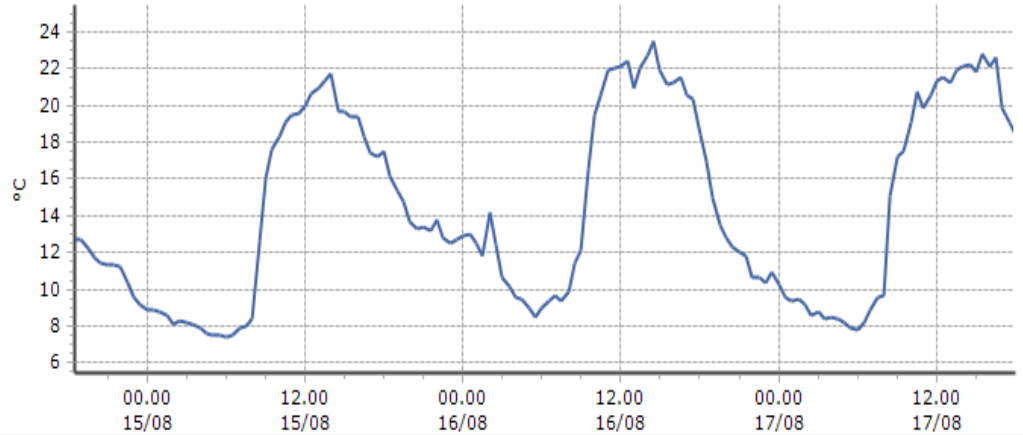

Ultime 6 ore

Trend temperature ultime 72 ore

Ora (locale)	Temperatura (°C)
13.00	16,1
14.00	16,6
15.00	17,3
16.00	17,2
17.00	16,4
18.00	15,8

Gressan - Pila-Leissé - Quota 2280 m s.l.m.

DATI RILEVATI

Ultime 6 ore

Trend temperature ultime 72 ore

Ora (locale)	Temperatura (°C)
13.00	15,7
14.00	16,2
15.00	16,9
16.00	17,0
17.00	17,6
18.00	16,6

TEMPERATURE
Zona C

Rhêmes-Notre-Dame - Chanavey - Quota 1690 m s.l.m.

DATI RILEVATI

Ultime 6 ore

Trend temperature ultime 72 ore

Ora (locale)	Temperatura (°C)
13.00	21,2
14.00	22,1
15.00	21,8
16.00	22,1
17.00	19,9
18.00	18,4

Rhêmes-Saint-Georges - Feleumaz - Quota 2325 m s.l.m.

DATI RILEVATI

Ultime 6 ore

Trend temperature ultime 72 ore

Ora (locale)	Temperatura (°C)
13.00	14,4
14.00	15,8
15.00	17,1
16.00	17,9
17.00	16,2
18.00	15,3

Rhêmes-Saint-Georges - Capoluogo - Quota 1179 m s.l.m.

DATI RILEVATI