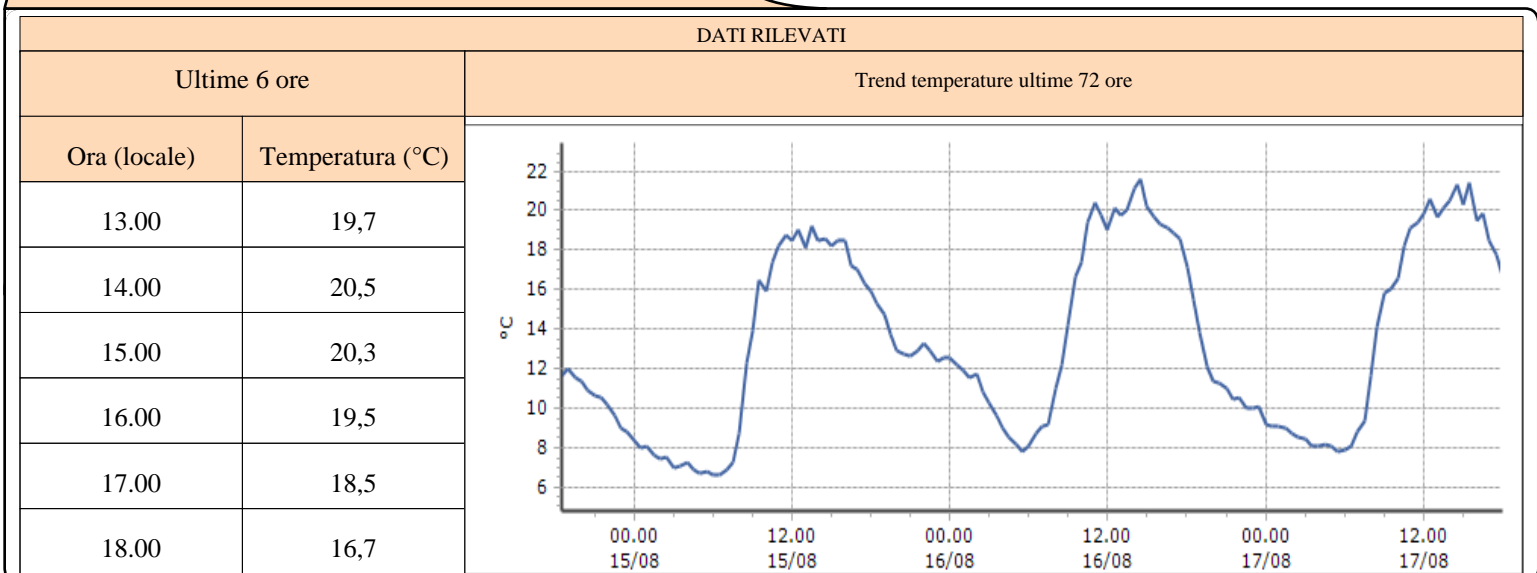

Ultime 6 ore

Trend temperature ultime 72 ore

Ora (locale)	Temperatura (°C)
13.00	23,7
14.00	24,6
15.00	25,5
16.00	25,2
17.00	21,2
18.00	19,9

TEMPERATURE
Zona C

Valsavarenche - Eaux-Rousses - Quota 1651 m s.l.m.

Valsavarenche - Orville - Quota 2170 m s.l.m.

Rhêmes-Notre-Dame - Chaudanne - Quota 1794 m s.l.m.

TEMPERATURE
Zona C

Valsavarenche - Pont - Quota 1951 m s.l.m.

DATI RILEVATI

Ultime 6 ore

Trend temperature ultime 72 ore