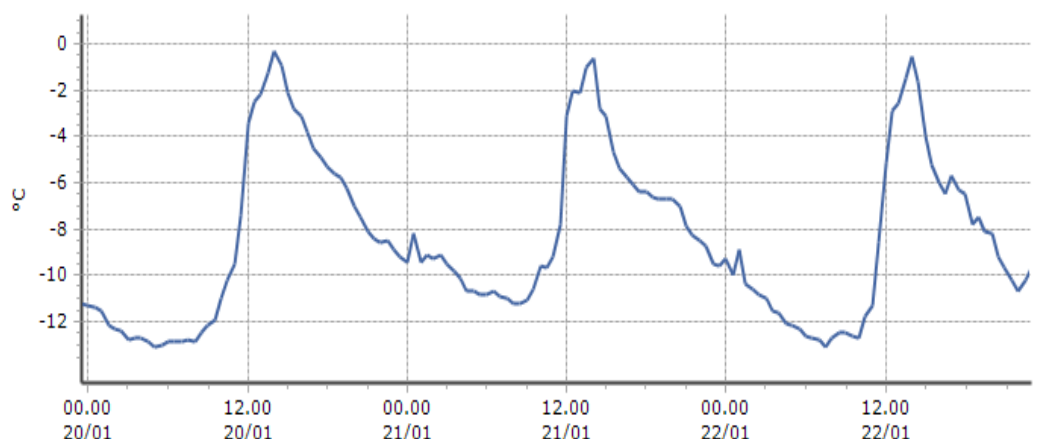

Cogne - Lillaz - Quota 1613 m s.l.m.

DATI RILEVATI

Ultime 6 ore

Trend temperature ultime 72 ore

Ora (locale)	Temperatura (°C)
18.00	-6,5
19.00	-7,5
20.00	-8,2
21.00	-9,7
22.00	-10,7
23.00	-9,7