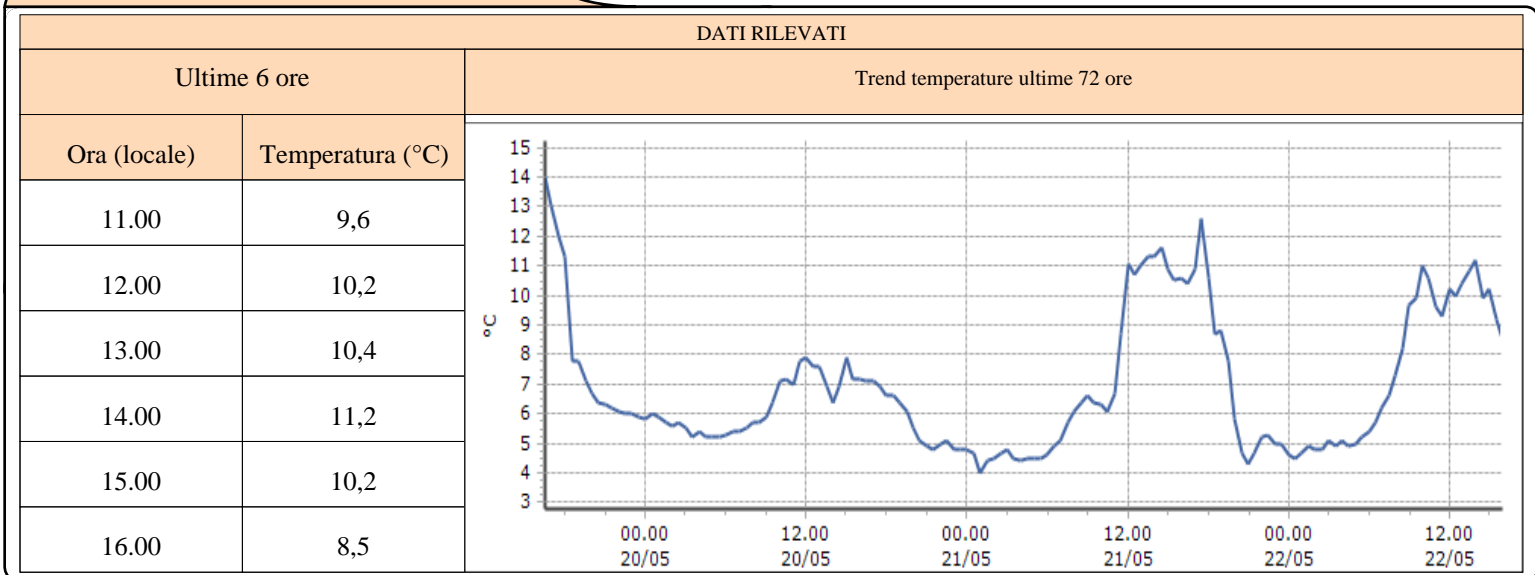

TEMPERATURE  
Zona C

Aymavilles - Vieyes - Quota 1139 m s.l.m.  
Cogne - Crétaz - Quota 1470 m s.l.m.  
Cogne - Lillaz - Quota 1613 m s.l.m.  
Cogne - Valnontey - Quota 1682 m s.l.m.  
Cogne - Grand-Crot - Quota 2279 m s.l.m.  
Gressan - Pila-Leissé - Quota 2280 m s.l.m.  
Rhêmes-Notre-Dame - Chanavey - Quota 1690 m s.l.m.  
Rhêmes-Saint-Georges - Feleumaz - Quota 2325 m s.l.m.  
Rhêmes-Saint-Georges - Capoluogo - Quota 1179 m s.l.m.  
Valsavarenche - Eaux-Rousses - Quota 1651 m s.l.m.  
Valsavarenche - Orvieille - Quota 2170 m s.l.m.  
Rhêmes-Notre-Dame - Chaudanne - Quota 1794 m s.l.m.  
Valsavarenche - Pont - Quota 1951 m s.l.m.  
Informazioni ...

**TEMPERATURE**  
**Zona C**

**Aymavilles - Vieyes - Quota 1139 m s.l.m.**

**Cogne - Crétaz - Quota 1470 m s.l.m.**

**Cogne - Lillaz - Quota 1613 m s.l.m.**

**TEMPERATURE**  
**Zona C**

**Cogne - Valnontey - Quota 1682 m s.l.m.**