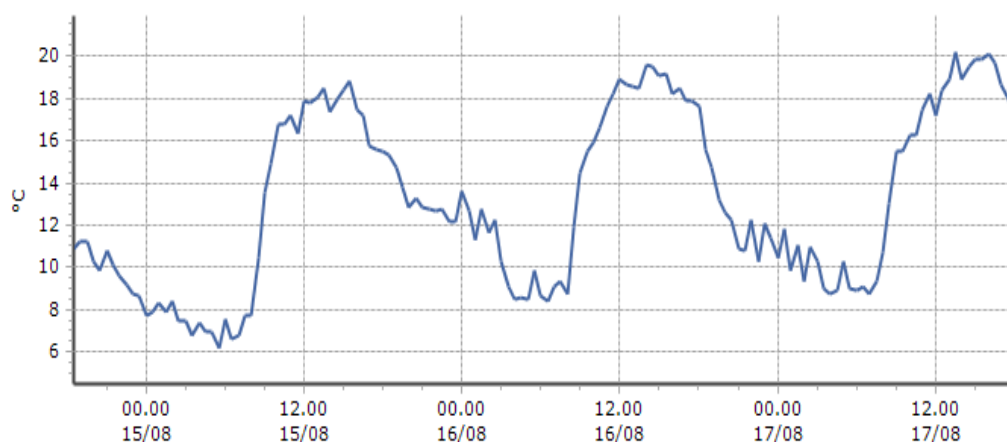

Ultime 6 ore

Trend temperature ultime 72 ore

Ora (locale)	Temperatura (°C)
13.00	23,7
14.00	24,6
15.00	25,5
16.00	25,2
17.00	21,2
18.00	19,9

TEMPERATURE
Zona C

Valsavarenche - Eaux-Rousses - Quota 1651 m s.l.m.

Valsavarenche - Orville - Quota 2170 m s.l.m.

Rhêmes-Notre-Dame - Chaudanne - Quota 1794 m s.l.m.

TEMPERATURE
Zona C

Valsavarenche - Pont - Quota 1951 m s.l.m.

DATI RILEVATI

Ultime 6 ore

Trend temperature ultime 72 ore

Ora (locale)	Temperatura (°C)
13.00	18,9
14.00	18,9
15.00	19,9
16.00	20,1
17.00	18,7
18.00	16,2

TEMPERATURE

I dati riportati sono pubblicati in tempo reale, con cadenza oraria, e NON sono, perciò, validati*.

Ultime 6 ore: si riporta nella tabella il dato puntuale relativo alle ultime 6 ore a partire dall'ultimo dato disponibile.

Trend temperature ultime 72 ore: si riporta il dato termometrico a cadenza semioraria relativo alle ultime 72 ore.