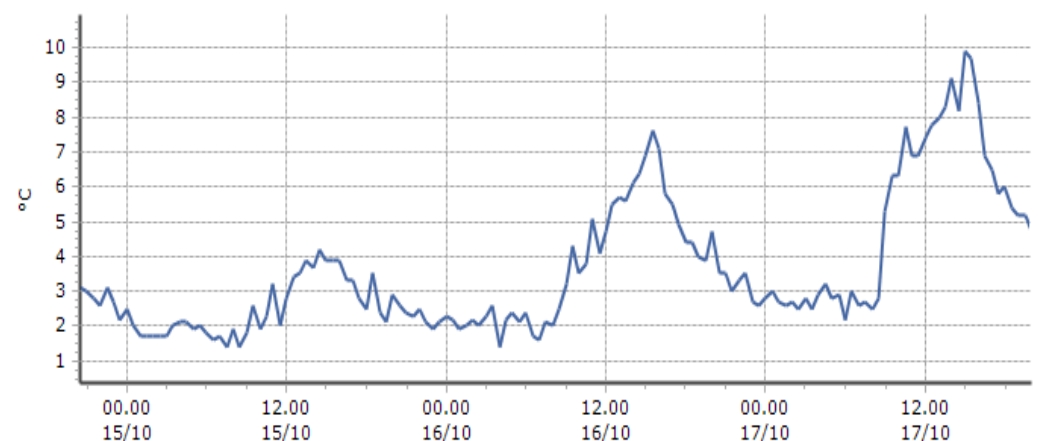

Ultime 6 ore

Trend temperature ultime 72 ore

Ora (locale)	Temperatura (°C)
15.00	9,1
16.00	7,7
17.00	7,1
18.00	6,1
19.00	5,1
20.00	4,8

Gressan - Pila-Leissé - Quota 2280 m s.l.m.

DATI RILEVATI

Ultime 6 ore

Trend temperature ultime 72 ore

Ora (locale)	Temperatura (°C)
15.00	9,9
16.00	8,4
17.00	6,5
18.00	6,0
19.00	5,2
20.00	4,7

TEMPERATURE
Zona C

Rhêmes-Notre-Dame - Chanavey - Quota 1690 m s.l.m.

DATI RILEVATI