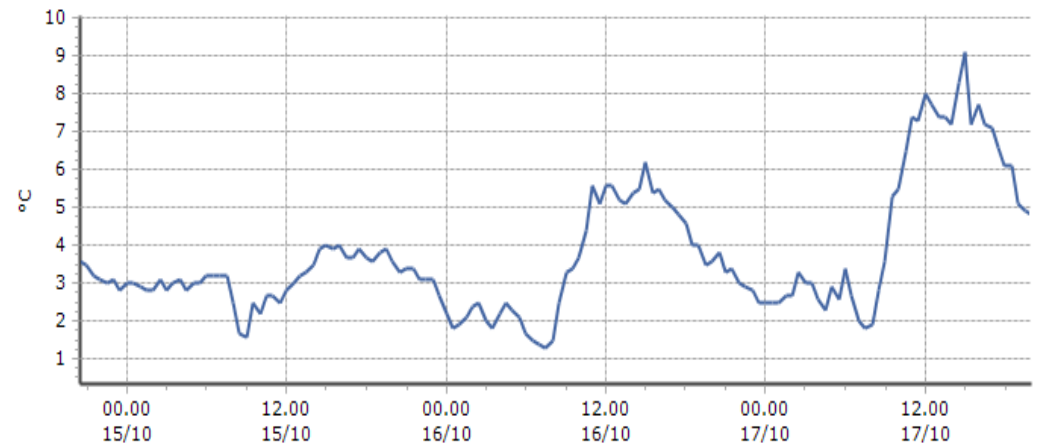

DATI RILEVATI

Ultime 6 ore

Trend temperature ultime 72 ore

Ora (locale)	Temperatura (°C)
15.00	11,1
16.00	10,2
17.00	9,9
18.00	8,8
19.00	8,2
20.00	7,9

Cogne - Grand-Crot - Quota 2279 m s.l.m.

DATI RILEVATI

Ultime 6 ore

Trend temperature ultime 72 ore

Ora (locale)	Temperatura (°C)
15.00	9,1
16.00	7,7
17.00	7,1
18.00	6,1
19.00	5,1
20.00	4,8

Gressan - Pila-Leissé - Quota 2280 m s.l.m.

DATI RILEVATI

Ultime 6 ore