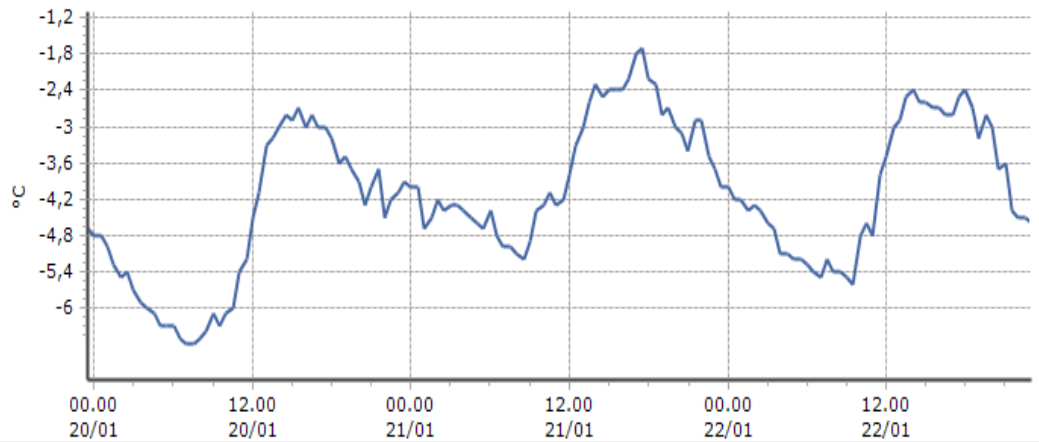

TEMPERATURE  
Zona C

Aymavilles - Vieyes - Quota 1139 m s.l.m.  
Cogne - Crétaz - Quota 1470 m s.l.m.  
Cogne - Lillaz - Quota 1613 m s.l.m.  
Cogne - Valnontey - Quota 1682 m s.l.m.  
Cogne - Grand-Crot - Quota 2279 m s.l.m.  
Gressan - Pila-Leissé - Quota 2280 m s.l.m.  
Rhêmes-Notre-Dame - Chanavey - Quota 1690 m s.l.m.  
Rhêmes-Saint-Georges - Feleumaz - Quota 2325 m s.l.m.  
Rhêmes-Saint-Georges - Capoluogo - Quota 1179 m s.l.m.  
Valsavarenche - Eaux-Rousses - Quota 1651 m s.l.m.  
Valsavarenche - Orvieille - Quota 2170 m s.l.m.  
Rhêmes-Notre-Dame - Chaudanne - Quota 1794 m s.l.m.  
Valsavarenche - Pont - Quota 1951 m s.l.m.  
Informazioni ...

**TEMPERATURE**  
Zona C

**Aymavilles - Vieyes - Quota 1139 m s.l.m.**

DATI RILEVATI

Ultime 6 ore

Trend temperature ultime 72 ore

Ora (locale)	Temperatura (°C)
18.00	-2,4
19.00	-3,2
20.00	-3,0
21.00	-3,6
22.00	-4,5
23.00	-4,6

**Cogne - Crétaz - Quota 1470 m s.l.m.**

DATI RILEVATI

Ultime 6 ore

Trend temperature ultime 72 ore

Ora (locale)	Temperatura (°C)
18.00	-8,7
19.00	-9,8
20.00	-10,0
21.00	-10,9
22.00	-11,5
23.00	-11,4

**Cogne - Lillaz - Quota 1613 m s.l.m.**

DATI RILEVATI

Ultime 6 ore

Trend temperature ultime 72 ore

Ora (locale)	Temperatura (°C)
18.00	-8,4
19.00	-9,2
20.00	-10,0
21.00	-10,9
22.00	-10,8
23.00	-11,5

**Cogne - Grand-Crot - Quota 2279 m s.l.m.**

DATI RILEVATI