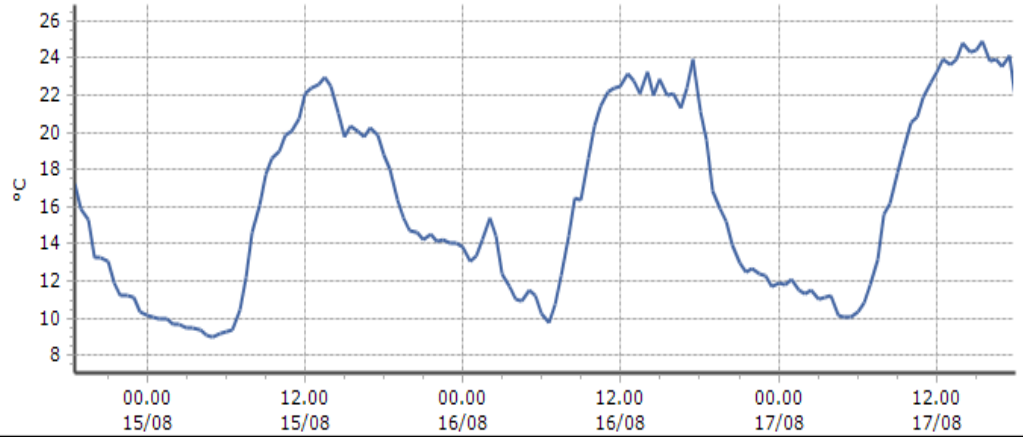

TEMPERATURE
Zona D

Saint-Oyen - Moulin - Quota 1310 m s.l.m.

DATI RILEVATI

Ultime 6 ore

Trend temperature ultime 72 ore

Ora (locale)	Temperatura (°C)
13.00	23,6
14.00	24,8
15.00	24,4
16.00	23,8
17.00	23,5
18.00	21,7

Saint-Rhémy-en-Bosses - Crévacol - Quota 2018 m s.l.m.

DATI RILEVATI

Ultime 6 ore

Trend temperature ultime 72 ore

Ora (locale)	Temperatura (°C)
13.00	19,7
14.00	21,5
15.00	21,6
16.00	21,0
17.00	19,9
18.00	16,7