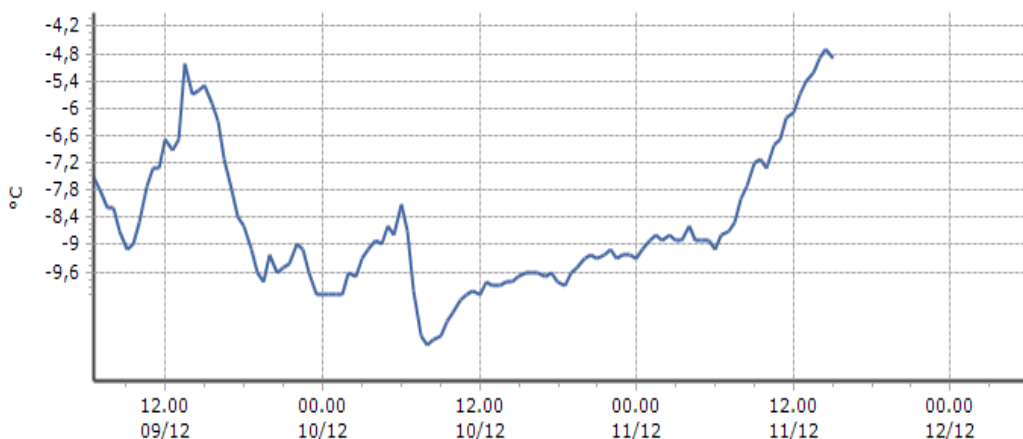

Ultime 6 ore

Trend temperature ultime 72 ore

Ora (locale)	Temperatura (°C)
01.00	-1,4
02.00	-1,2
03.00	-0,7
04.00	-0,9
05.00	-0,2
06.00	-0,6

Bionaz - Moulin - Quota 1594 m s.l.m.

DATI RILEVATI

Ultime 6 ore

Trend temperature ultime 72 ore

Ora (locale)	Temperatura (°C)
01.00	
02.00	
03.00	
04.00	
05.00	
06.00	

TEMPERATURE
Zona D

Valtournenche - Breuil Cervinia - Quota 1998 m s.l.m.

DATI RILEVATI

Ultime 6 ore

Trend temperature ultime 72 ore