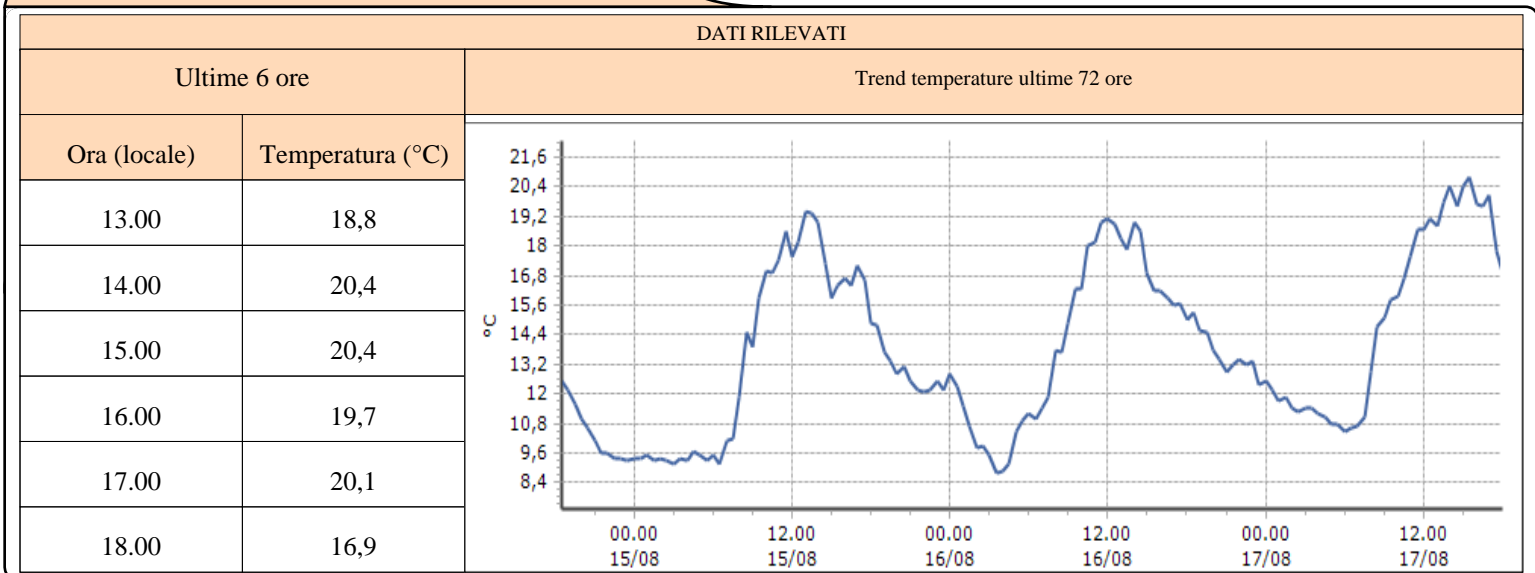

Courmayeur - Pré-de-Bard - Quota 2040 m s.l.m.