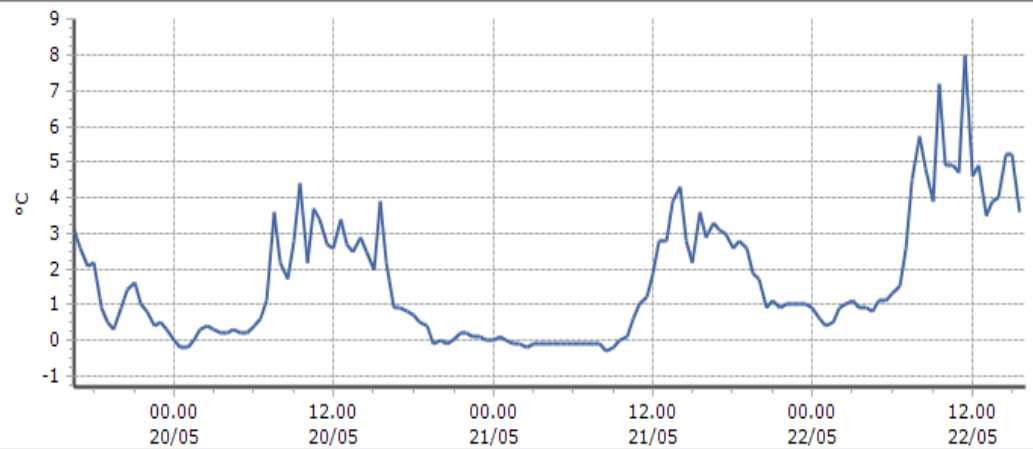

DATI RILEVATI

Ultime 6 ore

Trend temperature ultime 72 ore

Ora (locale)	Temperatura (°C)
11.00	5,3
12.00	7,0
13.00	7,0
14.00	7,9
15.00	10,4
16.00	8,0

TEMPERATURE
Zona D

Saint-Rhémy-en-Bosses - Mont-Botsalet - Quota 2500 m s.l.m.

DATI RILEVATI

Ultime 6 ore

Trend temperature ultime 72 ore

Ora (locale)	Temperatura (°C)
11.00	4,7
12.00	4,6
13.00	3,5
14.00	4,0
15.00	5,2
16.00	

Valgrisenche - Menthieu - Quota 1859 m s.l.m.

DATI RILEVATI