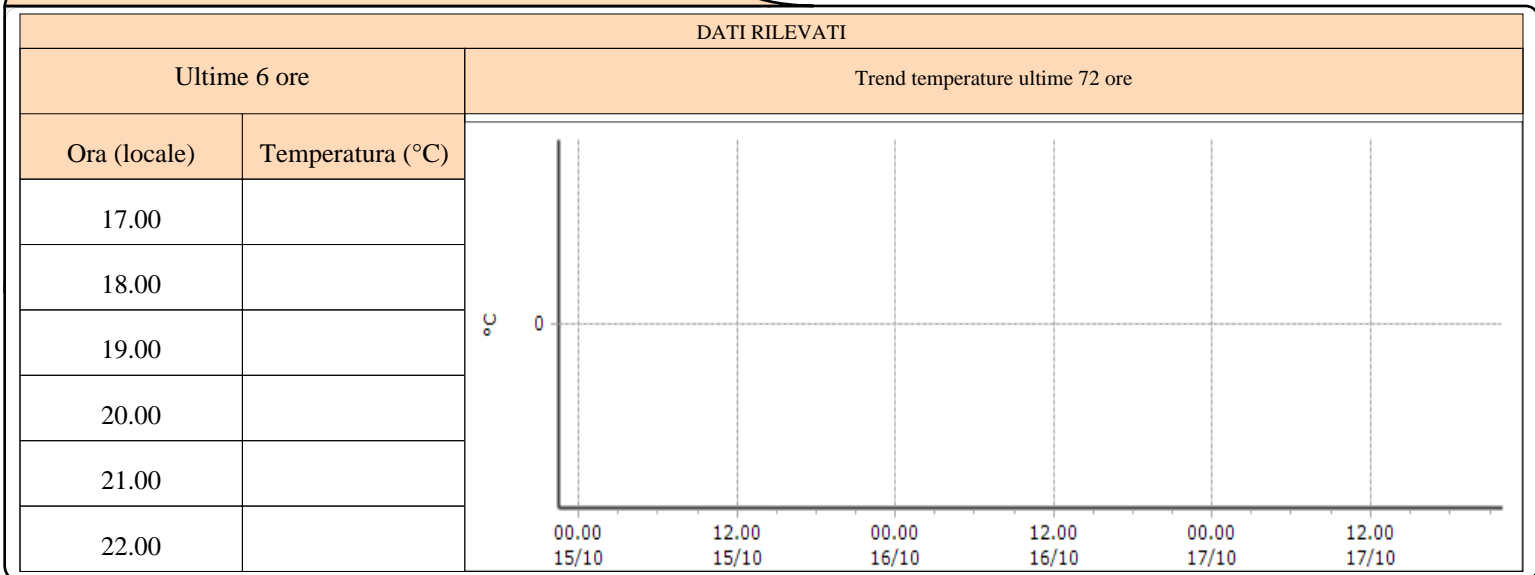

Valgrisenche - Menthieu - Quota 1859 m s.l.m.

Valpelline - Chosoz - Quota 1029 m s.l.m.

TEMPERATURE
Zona D

Valtournenche - Cime Bianche - Quota 3100 m s.l.m.

Valtournenche - Lago Goillet - Quota 2541 m s.l.m.

Valtournenche - Grandes Murailles - Quota 2566 m s.l.m.

TEMPERATURE
Zona D

Morgex - Capoluogo - Quota 938 m s.l.m.

Courmayeur - Dolonne - Quota 1200 m s.l.m.

Bionaz - Moulin - Quota 1594 m s.l.m.

TEMPERATURE
Zona D