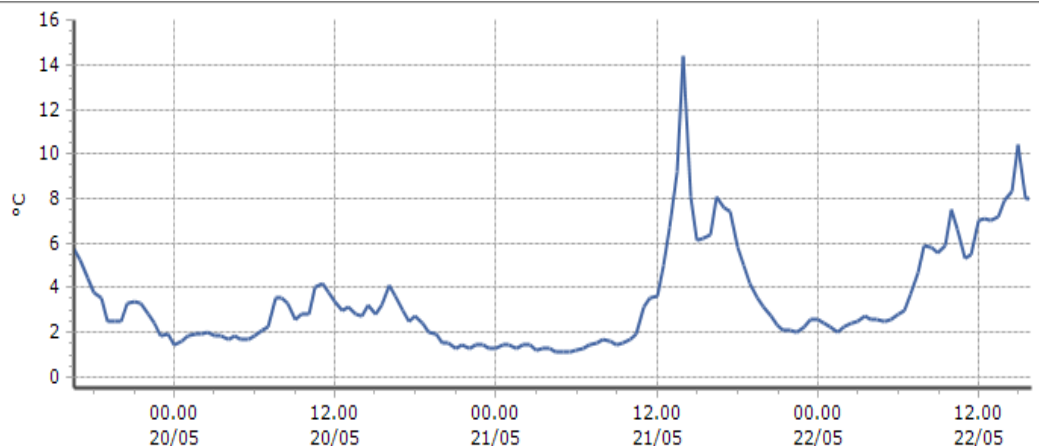

Saint-Rhémy-en-Bosses - Gran San Bernardo - Quota 2360 m s.l.m.

DATI RILEVATI

Ultime 6 ore

Trend temperature ultime 72 ore

Ora (locale)	Temperatura (°C)
11.00	5,3
12.00	7,0
13.00	7,0
14.00	7,9
15.00	10,4
16.00	8,0