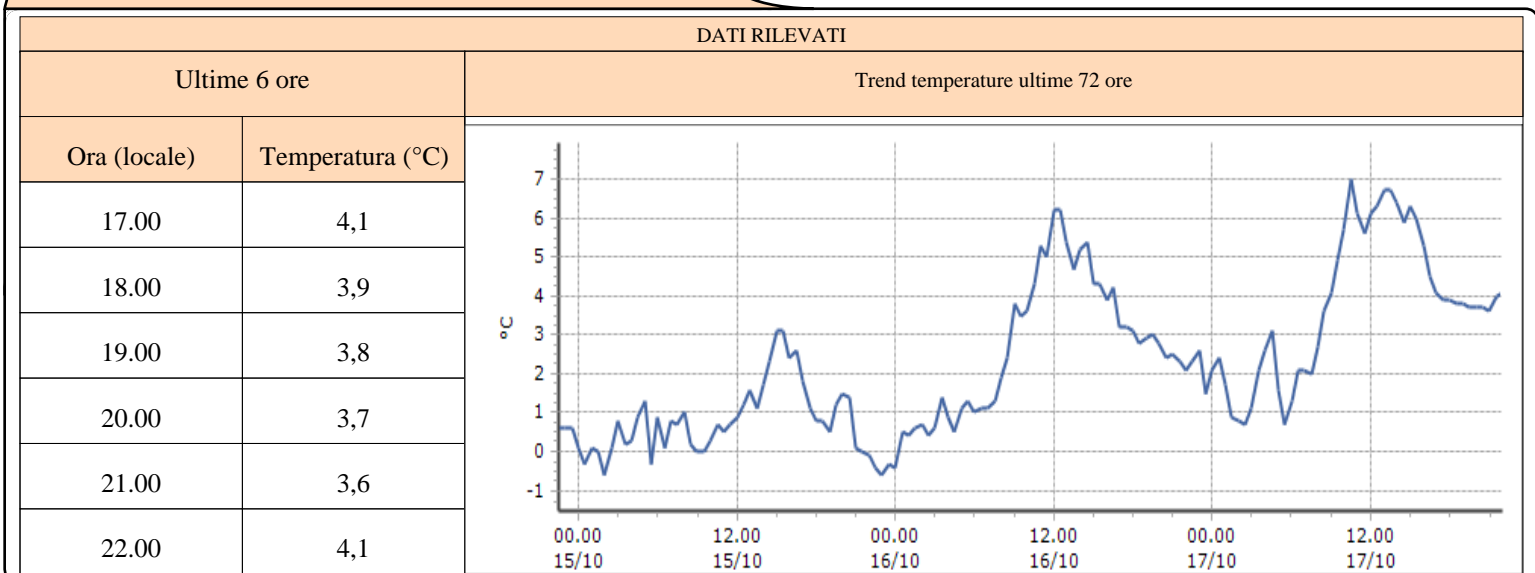

Valgrisenche - Menthieu - Quota 1859 m s.l.m.

Valpelline - Chosoz - Quota 1029 m s.l.m.

TEMPERATURE
Zona D

Valtournenche - Cime Bianche - Quota 3100 m s.l.m.

Valtournenche - Lago Goillet - Quota 2541 m s.l.m.

Valtournenche - Grandes Murailles - Quota 2566 m s.l.m.

TEMPERATURE
Zona D

Morgex - Capoluogo - Quota 938 m s.l.m.

Courmayeur - Dolonne - Quota 1200 m s.l.m.

Bionaz - Moulin - Quota 1594 m s.l.m.

TEMPERATURE
Zona D