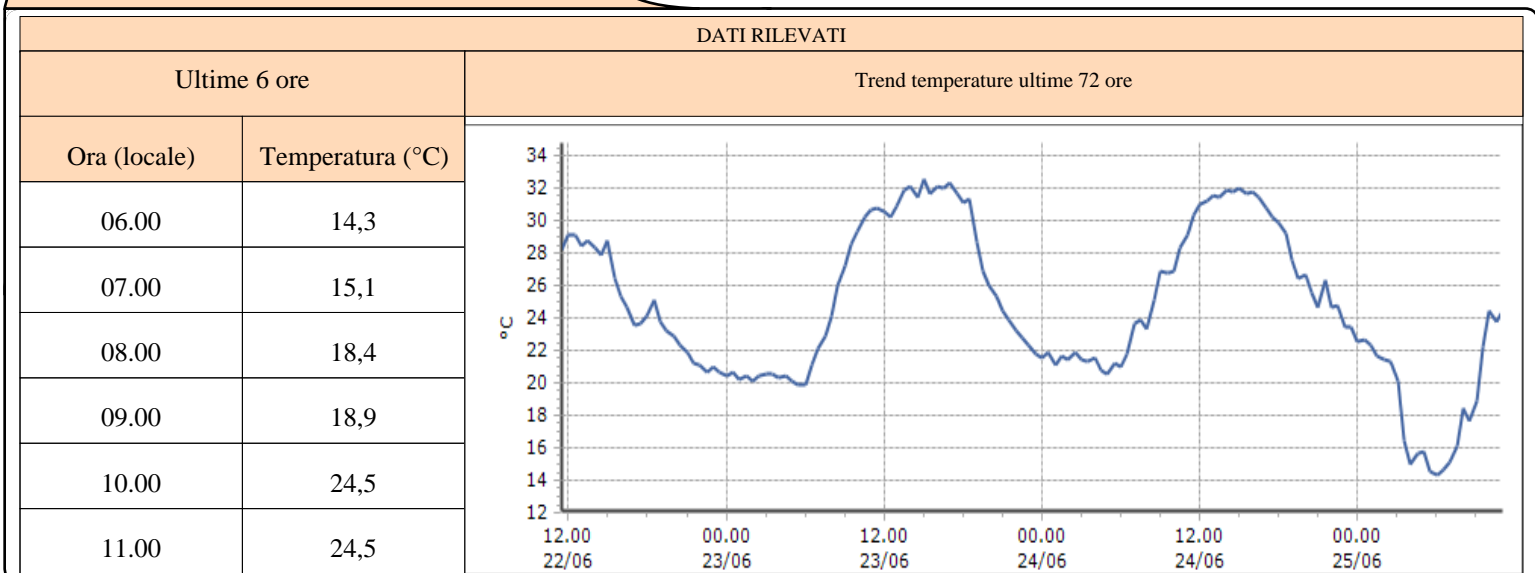

Valpelline - Chosoz - Quota 1029 m s.l.m.