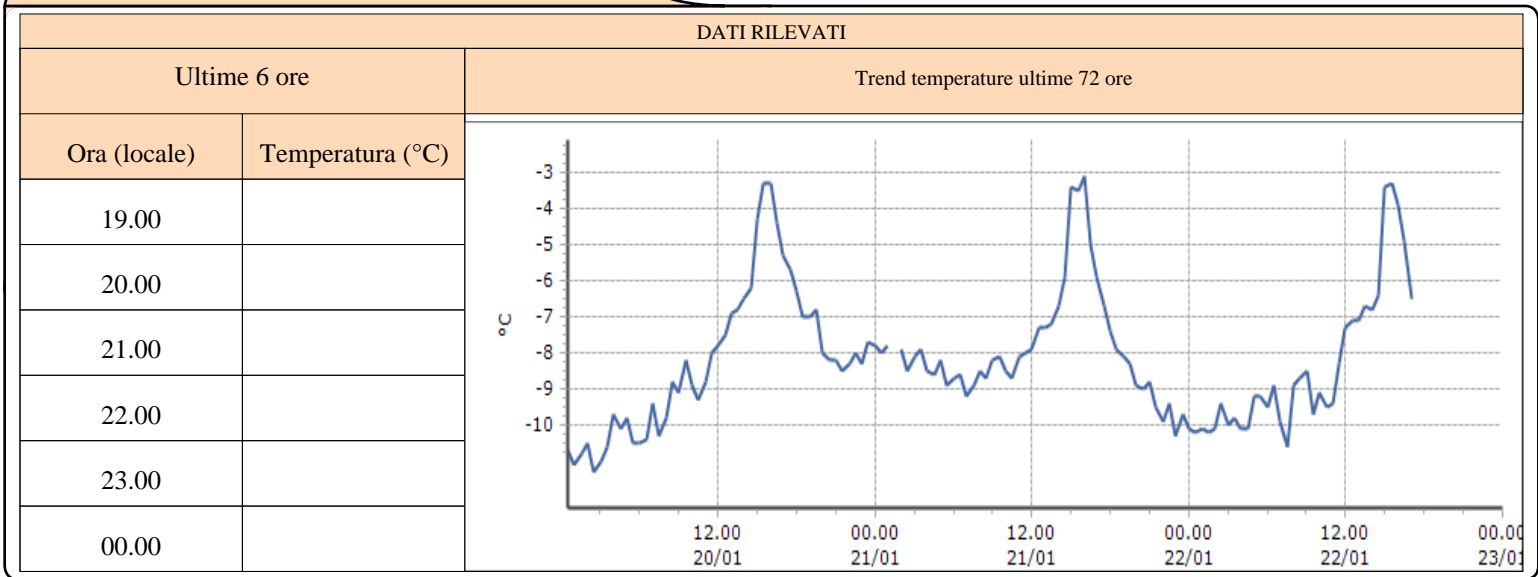

TEMPERATURE
Zona D

Bionaz - Place Moulin - Quota 1979 m s.l.m.
Courmayeur - Ferrachet - Quota 2290 m s.l.m.
Courmayeur - Lex Blanche - Quota 2162 m s.l.m.
Courmayeur - Mont de la Saxe - Quota 2076 m s.l.m.
Courmayeur - Pré-de-Bard - Quota 2040 m s.l.m.
La Thuile - Foillex - Quota 2042 m s.l.m.
La Thuile - La Grande Tête - Quota 2430 m s.l.m.
La Thuile - Villaret - Quota 1488 m s.l.m.
Morgex - Lavancher - Quota 2842 m s.l.m.
Ollomont - By - Quota 2017 m s.l.m.
Pré-Saint-Didier - Capoluogo - Quota 996 m s.l.m.
Pré-Saint-Didier - Plan Praz - Quota 2044 m s.l.m.
Saint-Oyen - Moulin - Quota 1310 m s.l.m.
Saint-Rhémy-en-Bosses - Crévacol - Quota 2018 m s.l.m.
Saint-Rhémy-en-Bosses - Gran San Bernardo - Quota 2360 m s.l.m.
Saint-Rhémy-en-Bosses - Mont-Botsalet - Quota 2500 m s.l.m.
Valgrisenche - Menthieu - Quota 1859 m s.l.m.
Valpelline - Chosoz - Quota 1029 m s.l.m.
Valtournenche - Cime Bianche - Quota 3100 m s.l.m.
Valtournenche - Lago Goillet - Quota 2541 m s.l.m.
Valtournenche - Grandes Murailles - Quota 2566 m s.l.m.
Morgex - Capoluogo - Quota 938 m s.l.m.
Courmayeur - Dolonne - Quota 1200 m s.l.m.
Bionaz - Moulin - Quota 1594 m s.l.m.
Valtournenche - Breuil Cervinia - Quota 1998 m s.l.m.
Informazioni ...

TEMPERATURE
Zona D

Bionaz - Place Moulin - Quota 1979 m s.l.m.

Courmayeur - Ferrachet - Quota 2290 m s.l.m.

Courmayeur - Lex Blanche - Quota 2162 m s.l.m.

TEMPERATURE
Zona D

Courmayeur - Mont de la Saxe - Quota 2076 m s.l.m.