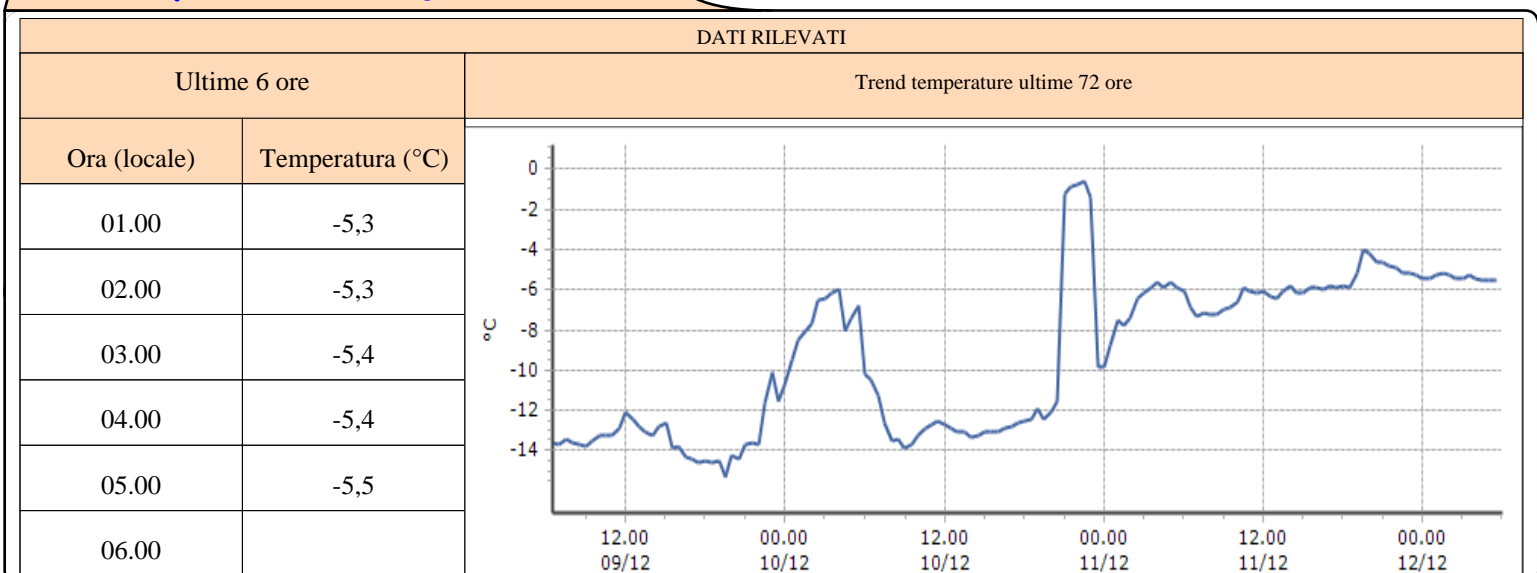

TEMPERATURE

Zona D

Bionaz - Place Moulin - Quota 1979 m s.l.m.
Courmayeur - Ferrachet - Quota 2290 m s.l.m.
Courmayeur - Lex Blanche - Quota 2162 m s.l.m.
Courmayeur - Mont de la Saxe - Quota 2076 m s.l.m.
Courmayeur - Pré-de-Bard - Quota 2040 m s.l.m.
La Thuile - Foillex - Quota 2042 m s.l.m.
La Thuile - La Grande Tête - Quota 2430 m s.l.m.
La Thuile - Villaret - Quota 1488 m s.l.m.
Morgex - Lavancher - Quota 2842 m s.l.m.
Ollomont - By - Quota 2017 m s.l.m.
Pré-Saint-Didier - Capoluogo - Quota 996 m s.l.m.
Pré-Saint-Didier - Plan Praz - Quota 2044 m s.l.m.
Saint-Oyen - Moulin - Quota 1310 m s.l.m.
Saint-Rhémy-en-Bosses - Crévacol - Quota 2018 m s.l.m.
Saint-Rhémy-en-Bosses - Gran San Bernardo - Quota 2360 m s.l.m.
Saint-Rhémy-en-Bosses - Mont-Botsalet - Quota 2500 m s.l.m.
Valgrisenche - Menthieu - Quota 1859 m s.l.m.
Valpelline - Chosoz - Quota 1029 m s.l.m.
Valtournenche - Cime Bianche - Quota 3100 m s.l.m.
Valtournenche - Lago Goillet - Quota 2541 m s.l.m.
Valtournenche - Grandes Murailles - Quota 2566 m s.l.m.
Morgex - Capoluogo - Quota 938 m s.l.m.
Courmayeur - Dolonne - Quota 1200 m s.l.m.
Bionaz - Moulin - Quota 1594 m s.l.m.
Valtournenche - Breuil Cervinia - Quota 1998 m s.l.m.
Informazioni ...

TEMPERATURE
Zona D

Bionaz - Place Moulin - Quota 1979 m s.l.m.

Courmayeur - Ferrachet - Quota 2290 m s.l.m.

Courmayeur - Lex Blanche - Quota 2162 m s.l.m.

TEMPERATURE
Zona D

Courmayeur - Mont de la Saxe - Quota 2076 m s.l.m.

Courmayeur - Pré-de-Bard - Quota 2040 m s.l.m.

La Thuile - Foillex - Quota 2042 m s.l.m.

TEMPERATURE
Zona D

La Thuile - La Grande Tête - Quota 2430 m s.l.m.

DATI RILEVATI

Ultime 6 ore

Trend temperature ultime 72 ore