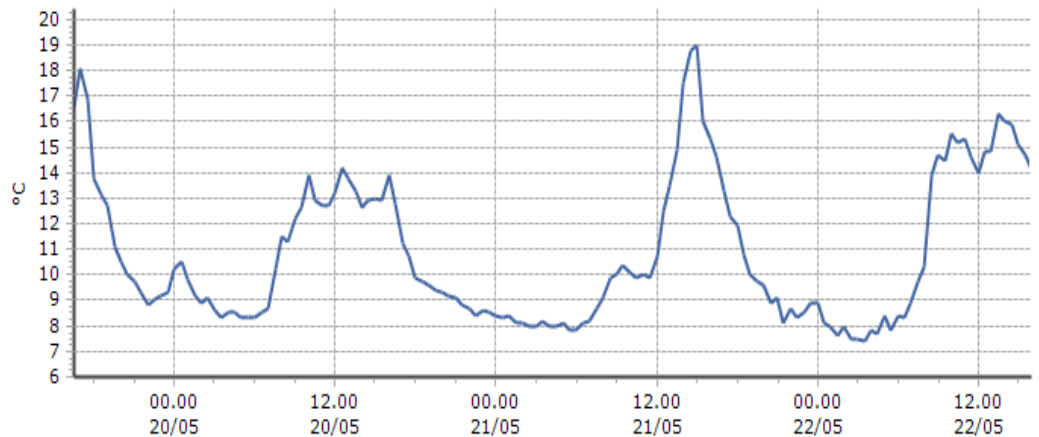

Pré-Saint-Didier - Capoluogo - Quota 996 m s.l.m.

DATI RILEVATI

Ultime 6 ore

Trend temperature ultime 72 ore

Ora (locale)	Temperatura (°C)
11.00	15,3
12.00	14,0
13.00	14,8
14.00	16,0
15.00	15,1
16.00	14,1