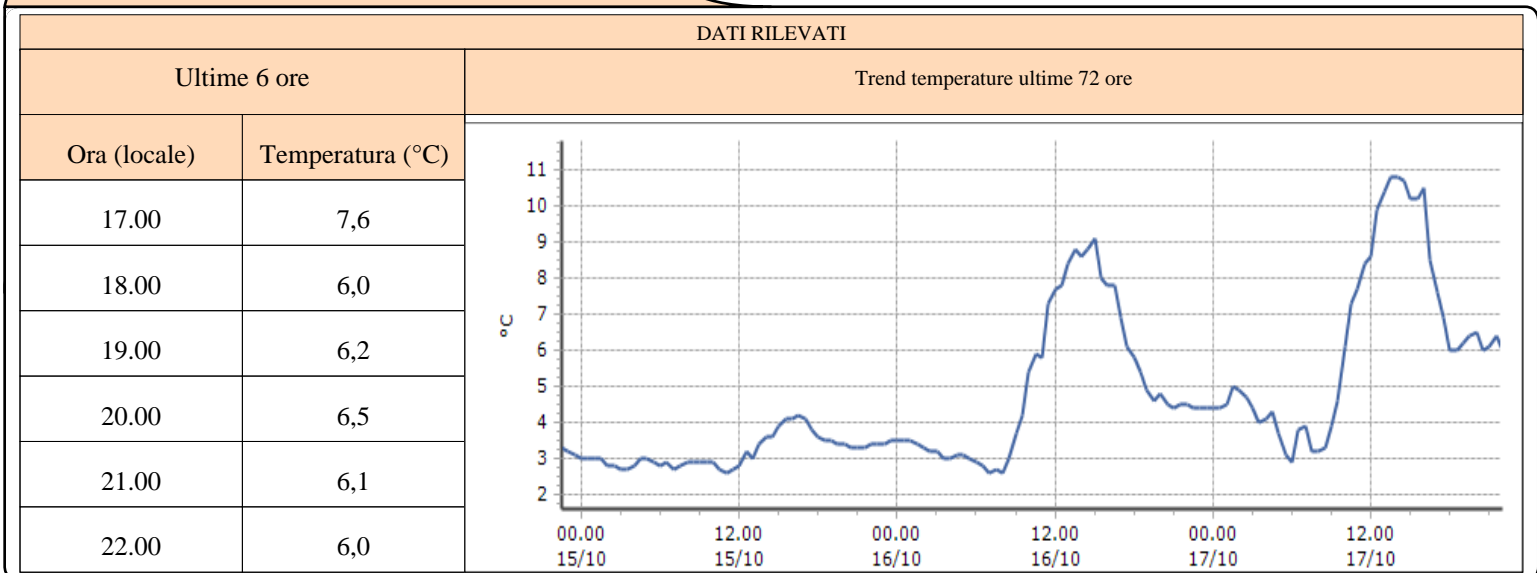

TEMPERATURE
Zona D

Bionaz - Place Moulin - Quota 1979 m s.l.m.
Courmayeur - Ferrachet - Quota 2290 m s.l.m.
Courmayeur - Lex Blanche - Quota 2162 m s.l.m.
Courmayeur - Mont de la Saxe - Quota 2076 m s.l.m.
Courmayeur - Pré-de-Bard - Quota 2040 m s.l.m.
La Thuile - Foillex - Quota 2042 m s.l.m.
La Thuile - La Grande Tête - Quota 2430 m s.l.m.
La Thuile - Villaret - Quota 1488 m s.l.m.
Morgex - Lavancher - Quota 2842 m s.l.m.
Ollomont - By - Quota 2017 m s.l.m.
Pré-Saint-Didier - Capoluogo - Quota 996 m s.l.m.
Pré-Saint-Didier - Plan Praz - Quota 2044 m s.l.m.
Saint-Oyen - Moulin - Quota 1310 m s.l.m.
Saint-Rhémy-en-Bosses - Crévacol - Quota 2018 m s.l.m.
Saint-Rhémy-en-Bosses - Gran San Bernardo - Quota 2360 m s.l.m.
Saint-Rhémy-en-Bosses - Mont-Botsalet - Quota 2500 m s.l.m.
Valgrisenche - Menthieu - Quota 1859 m s.l.m.
Valpelline - Chosoz - Quota 1029 m s.l.m.
Valtournenche - Cime Bianche - Quota 3100 m s.l.m.
Valtournenche - Lago Goillet - Quota 2541 m s.l.m.
Valtournenche - Grandes Murailles - Quota 2566 m s.l.m.
Morgex - Capoluogo - Quota 938 m s.l.m.
Courmayeur - Dolonne - Quota 1200 m s.l.m.
Bionaz - Moulin - Quota 1594 m s.l.m.
Valtournenche - Breuil Cervinia - Quota 1998 m s.l.m.
Informazioni ...

TEMPERATURE
Zona D

Bionaz - Place Moulin - Quota 1979 m s.l.m.

Courmayeur - Ferrachet - Quota 2290 m s.l.m.

Courmayeur - Lex Blanche - Quota 2162 m s.l.m.

TEMPERATURE
Zona D

Courmayeur - Mont de la Saxe - Quota 2076 m s.l.m.

Courmayeur - Pré-de-Bard - Quota 2040 m s.l.m.

La Thuile - Foillex - Quota 2042 m s.l.m.

TEMPERATURE
Zona D

La Thuile - La Grande Tête - Quota 2430 m s.l.m.

DATI RILEVATI

Ultime 6 ore

Trend temperature ultime 72 ore