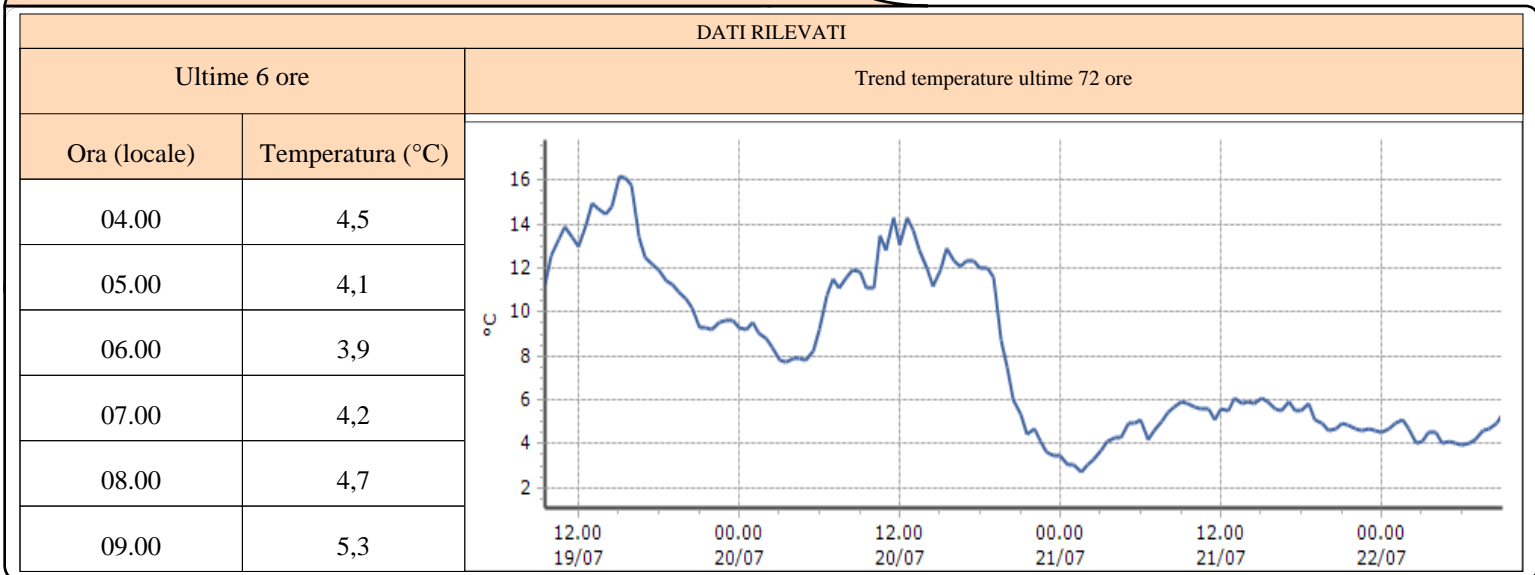

Saint-Oyen - Moulin - Quota 1310 m s.l.m.

DATI RILEVATI

Ultime 6 ore

Trend temperature ultime 72 ore

Saint-Rhémy-en-Bosses - Crévacol - Quota 1018 m s.l.m.

DATI RILEVATI

Ultime 6 ore

Trend temperature ultime 72 ore

Saint-Rhémy-en-Bosses - Gran San Bernardo - Quota 2360 m s.l.m.

DATI RILEVATI

Ultime 6 ore

Trend temperature ultime 72 ore

TEMPERATURE
Zona D

Saint-Rhémy-en-Bosses - Mont-Botsalet - Quota 2500 m s.l.m.

Valgrisenche - Menthieu - Quota 1859 m s.l.m.

Valpelline - Chosoz - Quota 1029 m s.l.m.

TEMPERATURE
Zona D

Valtournenche - Cime Bianche - Quota 3100 m s.l.m.

Valtournenche - Lago Goillet - Quota 2541 m s.l.m.

Valtournenche - Grandes Murailles - Quota 2566 m s.l.m.

TEMPERATURE
Zona D

Morgex - Capoluogo - Quota 938 m s.l.m.

Courmayeur - Dolonne - Quota 1200 m s.l.m.

Bionaz - Moulin - Quota 1594 m s.l.m.

TEMPERATURE
Zona D

Valtournenche - Breuil Cervinia - Quota 1998 m s.l.m.