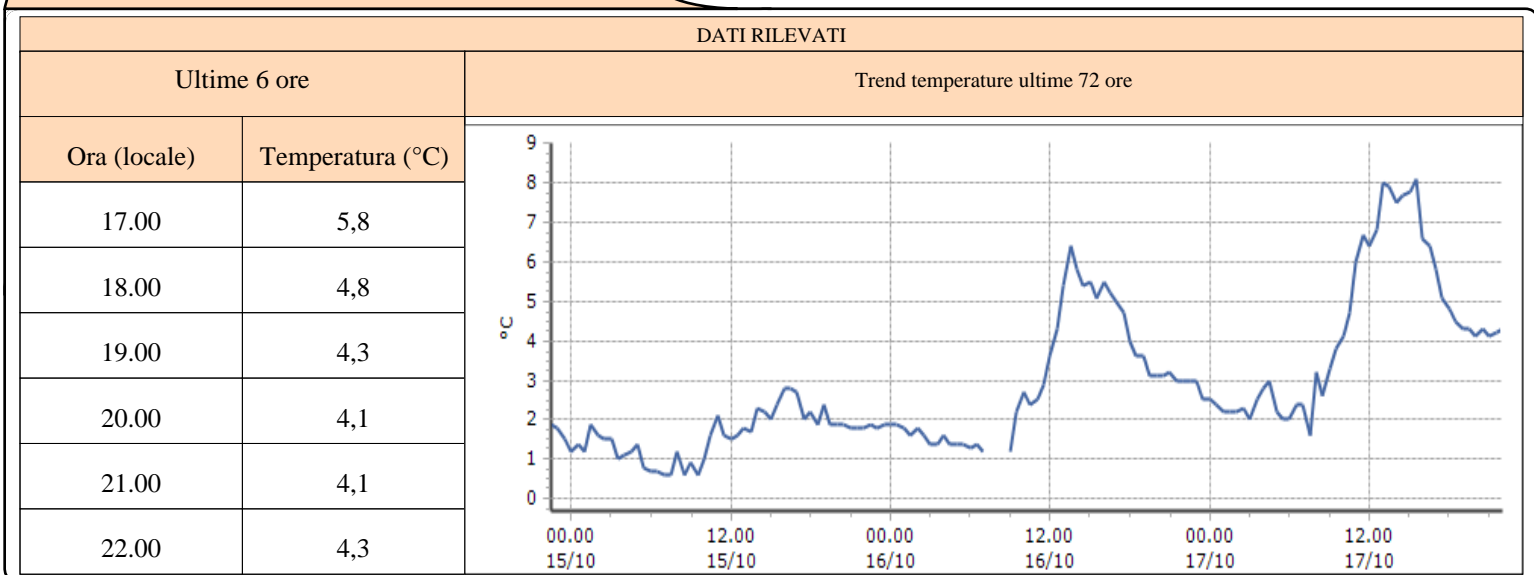

TEMPERATURE
Zona D

Bionaz - Place Moulin - Quota 1979 m s.l.m.
Courmayeur - Ferrachet - Quota 2290 m s.l.m.
Courmayeur - Lex Blanche - Quota 2162 m s.l.m.
Courmayeur - Mont de la Saxe - Quota 2076 m s.l.m.
Courmayeur - Pré-de-Bard - Quota 2040 m s.l.m.
La Thuile - Foillex - Quota 2042 m s.l.m.
La Thuile - La Grande Tête - Quota 2430 m s.l.m.
La Thuile - Villaret - Quota 1488 m s.l.m.
Morgex - Lavancher - Quota 2842 m s.l.m.
Ollomont - By - Quota 2017 m s.l.m.
Pré-Saint-Didier - Capoluogo - Quota 996 m s.l.m.
Pré-Saint-Didier - Plan Praz - Quota 2044 m s.l.m.
Saint-Oyen - Moulin - Quota 1310 m s.l.m.
Saint-Rhémy-en-Bosses - Crévacol - Quota 2018 m s.l.m.
Saint-Rhémy-en-Bosses - Gran San Bernardo - Quota 2360 m s.l.m.
Saint-Rhémy-en-Bosses - Mont-Botsalet - Quota 2500 m s.l.m.
Valgrisenche - Menthieu - Quota 1859 m s.l.m.
Valpelline - Chosoz - Quota 1029 m s.l.m.
Valtournenche - Cime Bianche - Quota 3100 m s.l.m.
Valtournenche - Lago Goillet - Quota 2541 m s.l.m.
Valtournenche - Grandes Murailles - Quota 2566 m s.l.m.
Morgex - Capoluogo - Quota 938 m s.l.m.
Courmayeur - Dolonne - Quota 1200 m s.l.m.
Bionaz - Moulin - Quota 1594 m s.l.m.
Valtournenche - Breuil Cervinia - Quota 1998 m s.l.m.
Informazioni ...

TEMPERATURE
Zona D

Bionaz - Place Moulin - Quota 1979 m s.l.m.

Courmayeur - Ferrachet - Quota 2290 m s.l.m.

Courmayeur - Lex Blanche - Quota 2162 m s.l.m.

TEMPERATURE
Zona D

Courmayeur - Mont de la Saxe - Quota 2076 m s.l.m.