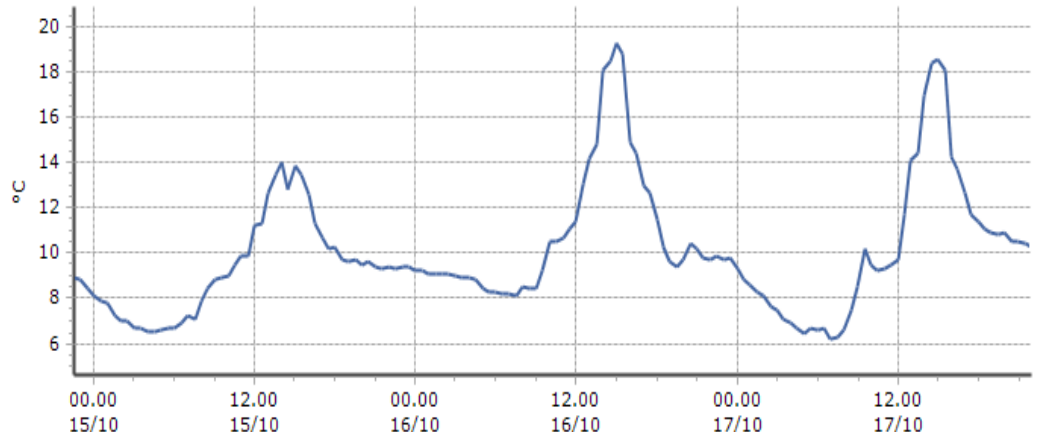

Pré-Saint-Didier - Capoluogo - Quota 996 m s.l.m.

DATI RILEVATI

Ultime 6 ore

Trend temperature ultime 72 ore

Ora (locale)	Temperatura (°C)
17.00	12,7
18.00	11,4
19.00	10,9
20.00	10,9
21.00	10,5
22.00	10,3