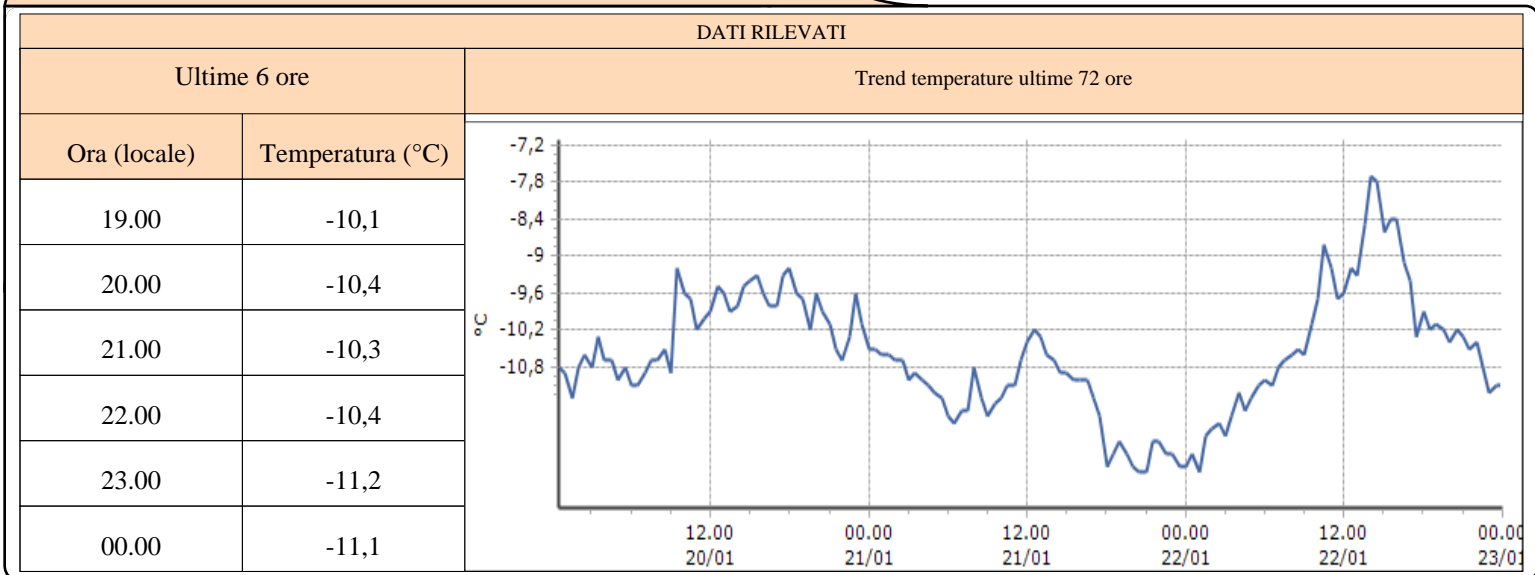

TEMPERATURE
Zona D

Saint-Rhémy-en-Bosses - Mont-Botsalet - Quota 2500 m s.l.m.