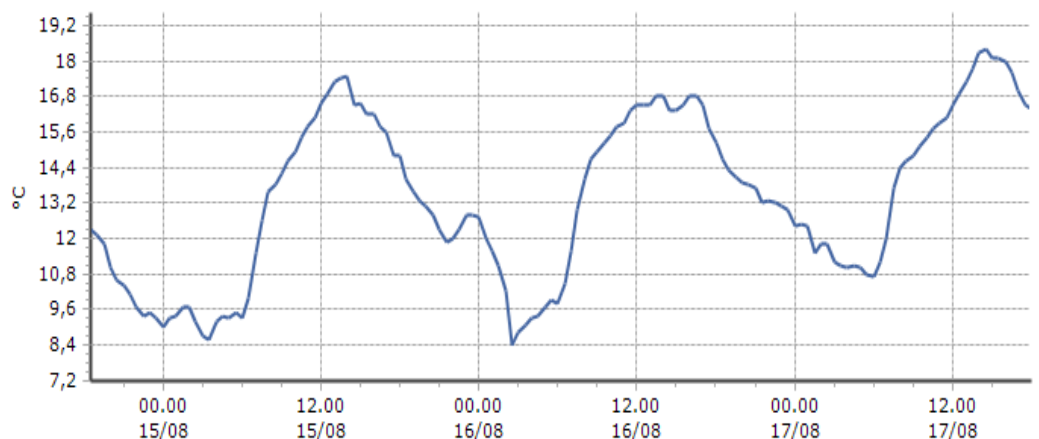

Pré-Saint-Didier - Capoluogo - Quota 996 m s.l.m.

DATI RILEVATI

Ultime 6 ore

Trend temperature ultime 72 ore

Ora (locale)	Temperatura (°C)
13.00	27,5
14.00	28,4
15.00	27,5
16.00	27,2
17.00	24,4
18.00	18,9

Pré-Saint-Didier - Plan Praz - Quota 2044 m s.l.m.

DATI RILEVATI

Ultime 6 ore

Trend temperature ultime 72 ore

Ora (locale)	Temperatura (°C)
13.00	17,3
14.00	18,3
15.00	18,1
16.00	18,0
17.00	17,0
18.00	16,4