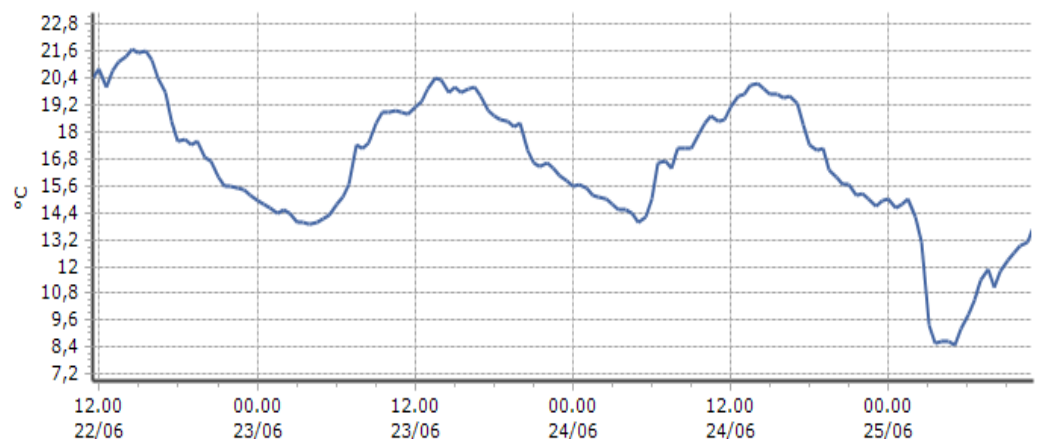

Ultime 6 ore

Trend temperature ultime 72 ore

Ora (locale)	Temperatura (°C)
06.00	14,7
07.00	15,2
08.00	15,2
09.00	19,9
10.00	21,1
11.00	23,6

**Pré-Saint-Didier - Plan Praz - Quota 2044 m s.l.m.**

DATI RILEVATI

Ultime 6 ore

Trend temperature ultime 72 ore

Ora (locale)	Temperatura (°C)
06.00	9,9
07.00	11,4
08.00	11,1
09.00	12,3
10.00	12,9
11.00	13,8

**TEMPERATURE**  
**Zona D**

**Saint-Oyen - Moulin - Quota 1310 m s.l.m.**