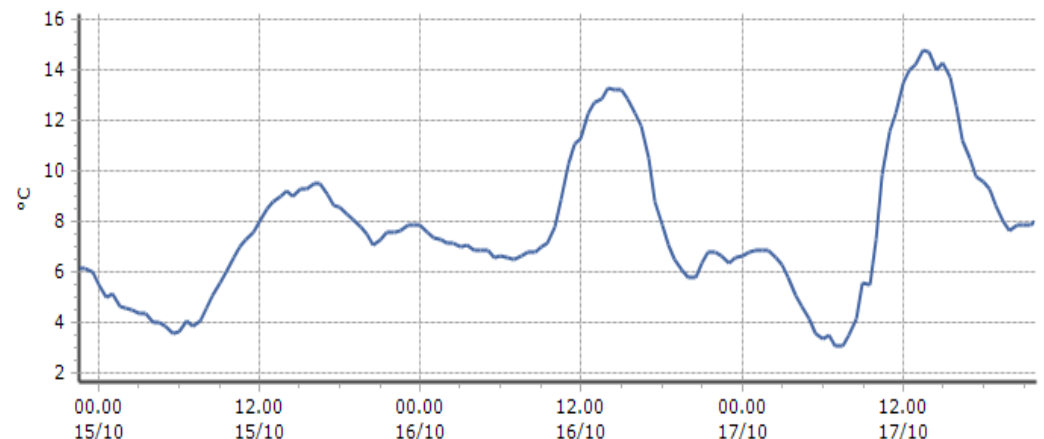

Courmayeur - Pré-de-Bard - Quota 2040 m s.l.m.

La Thuile - Foillex - Quota 2042 m s.l.m.

TEMPERATURE
Zona D

La Thuile - La Grande Tête - Quota 2430 m s.l.m.

DATI RILEVATI

Ultime 6 ore

Trend temperature ultime 72 ore

Ora (locale)	Temperatura (°C)
17.00	4,7
18.00	3,8
19.00	3,4
20.00	3,2
21.00	3,3
22.00	3,4

La Thuile - Villaret - Quota 1488 m s.l.m.

DATI RILEVATI

Ultime 6 ore

Trend temperature ultime 72 ore

Ora (locale)	Temperatura (°C)
17.00	10,5
18.00	9,6
19.00	8,7
20.00	7,7
21.00	7,9
22.00	8,1

Morgex - Lavancher - Quota 2842 m s.l.m.

DATI RILEVATI

Ultime 6 ore

Trend temperature ultime 72 ore

Ora (locale)	Temperatura (°C)
17.00	3,1
18.00	2,3
19.00	2,0
20.00	1,5
21.00	1,7
22.00	2,1

TEMPERATURE
Zona D