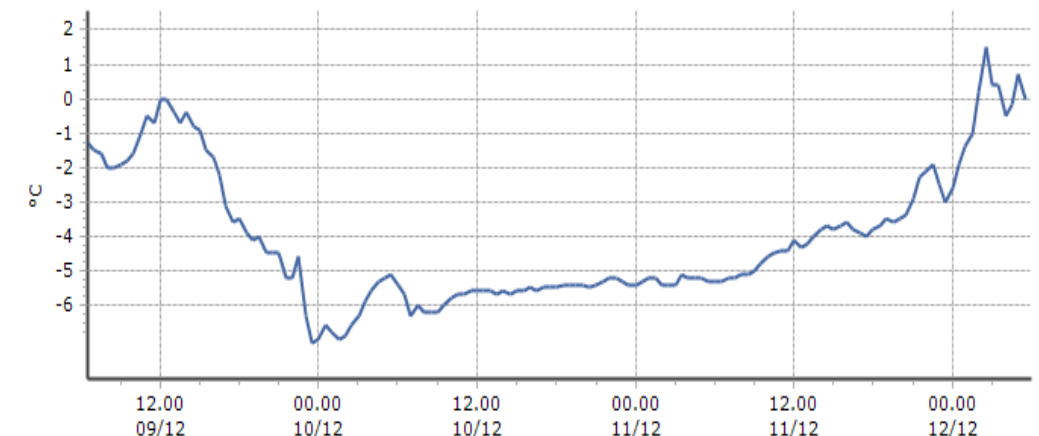

Pré-Saint-Didier - Capoluogo - Quota 996 m s.l.m.

DATI RILEVATI

Ultime 6 ore

Trend temperature ultime 72 ore

Ora (locale)	Temperatura (°C)
01.00	-1,4
02.00	0,2
03.00	0,4
04.00	-0,5
05.00	0,7
06.00