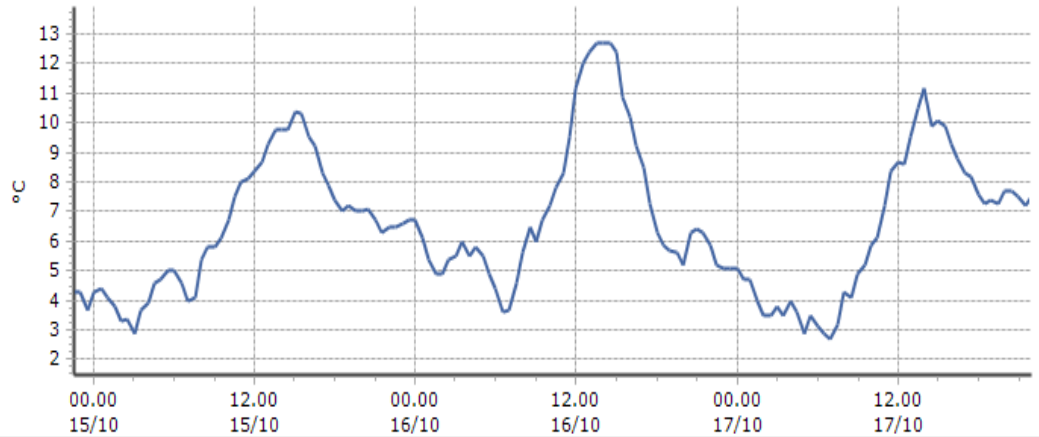

DATI RILEVATI

Ultime 6 ore

Trend temperature ultime 72 ore

Ora (locale)	Temperatura (°C)
17.00	7,2
18.00	6,5
19.00	5,8
20.00	5,9
21.00	5,7
22.00	6,0

TEMPERATURE
Zona D

Saint-Oyen - Moulin - Quota 1310 m s.l.m.

DATI RILEVATI

Ultime 6 ore

Trend temperature ultime 72 ore

Ora (locale)	Temperatura (°C)
17.00	8,3
18.00	7,6
19.00	7,4
20.00	7,7
21.00	7,5
22.00	7,5

Saint-Rhémy-en-Bosses - Crévacol - Quota 2018 m s.l.m.

DATI RILEVATI