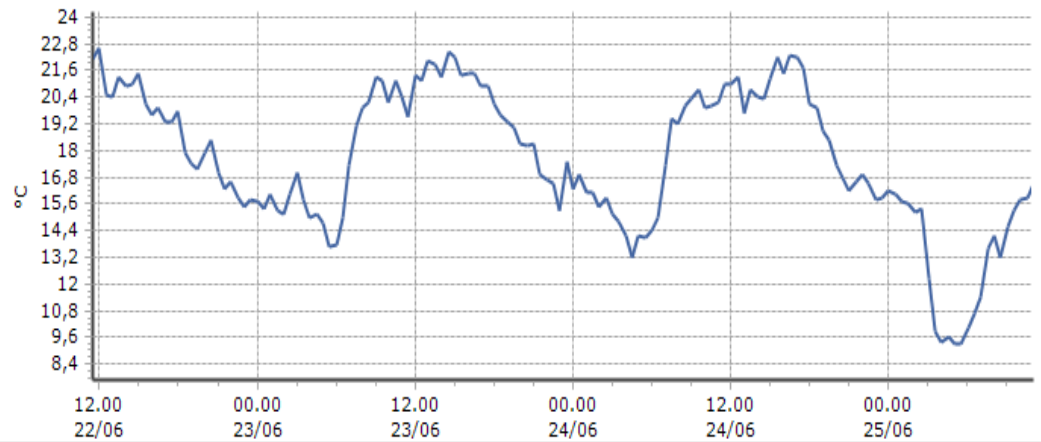

Ultime 6 ore

Trend temperature ultime 72 ore

Ora (locale)	Temperatura (°C)
06.00	12,2
07.00	13,7
08.00	14,7
09.00	16,9
10.00	19,1
11.00	20,5

**Morgex - Lavancher - Quota 2842 m s.l.m.**

**DATI RILEVATI**

Ultime 6 ore

Trend temperature ultime 72 ore

Ora (locale)	Temperatura (°C)
06.00	4,9
07.00	5,3
08.00	4,8
09.00	5,5
10.00	6,1
11.00	6,8

**TEMPERATURE**  
**Zona D**

**Ollomont - By - Quota 1717 m s.l.m.**

DATI RILEVATI

Ultime 6 ore

Trend temperature ultime 72 ore

Ora (locale)	Temperatura (°C)
06.00	10,0
07.00	11,4
08.00	14,2
09.00	14,6
10.00	15,8
11.00	16,5

**Pré-Saint-Didier - Capoluogo - Quota 996 m s.l.m.**

DATI RILEVATI