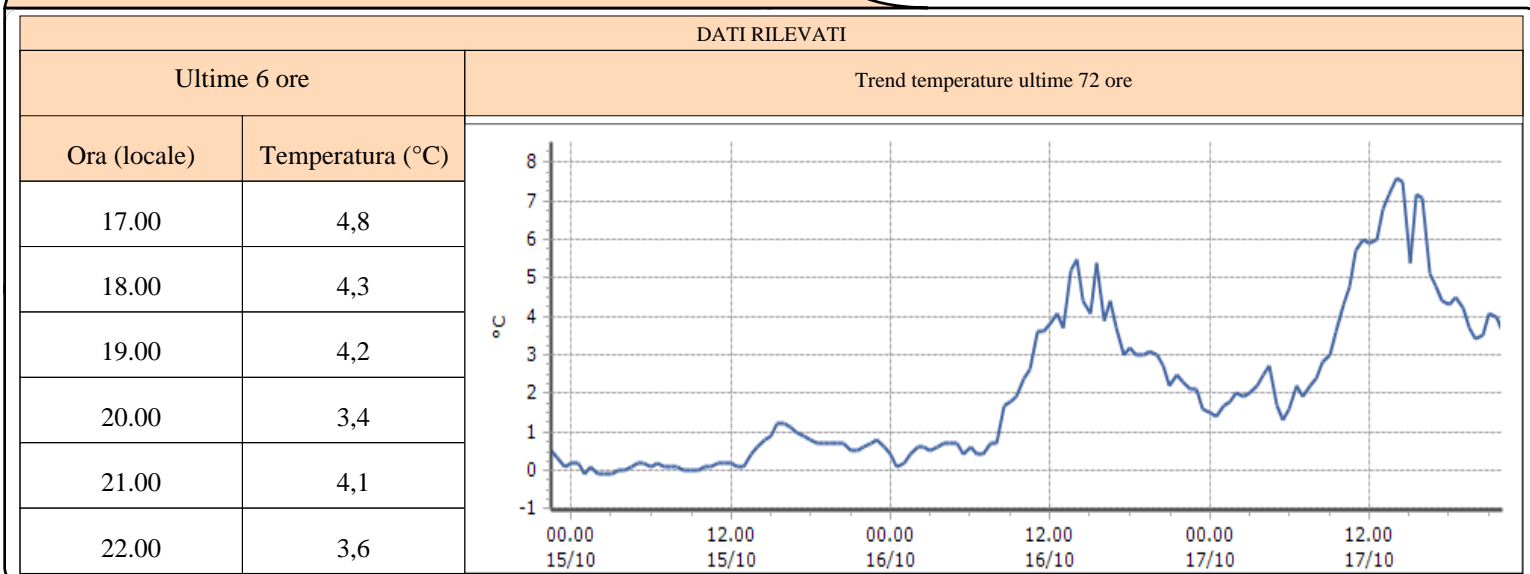

Valgrisenche - Menthieu - Quota 1859 m s.l.m.

Valpelline - Chosoz - Quota 1029 m s.l.m.

TEMPERATURE
Zona D

Valtournenche - Cime Bianche - Quota 3100 m s.l.m.

Valtournenche - Lago Goillet - Quota 2541 m s.l.m.