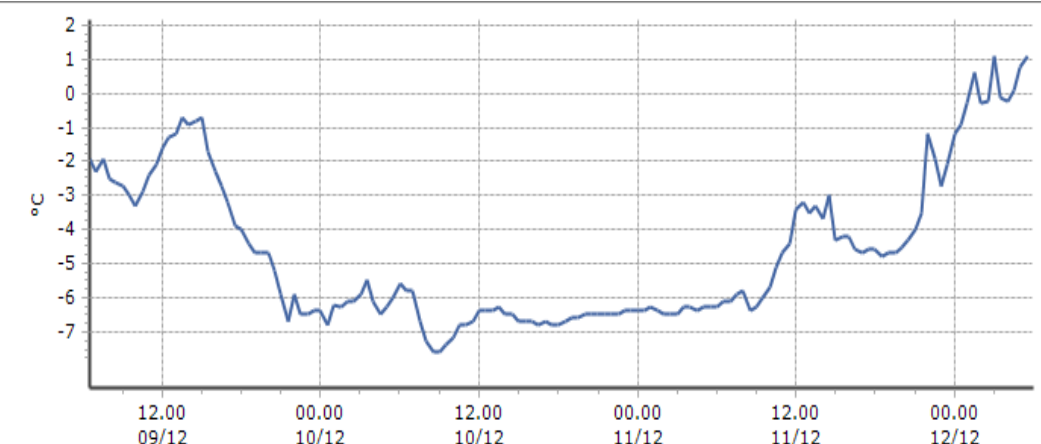

DATI RILEVATI

Ultime 6 ore

Trend temperature ultime 72 ore

TEMPERATURE
Zona D

Saint-Rhémy-en-Bosses - Mont-Botsalet - Quota 2500 m s.l.m.

DATI RILEVATI

Ultime 6 ore

Trend temperature ultime 72 ore

Ora (locale)	Temperatura (°C)
01.00	-8,5
02.00	-8,4
03.00	-8,6
04.00	-8,8
05.00	-8,9
06.00	

Valgrisenche - Menthieu - Quota 1859 m s.l.m.

DATI RILEVATI

Ultime 6 ore

Trend temperature ultime 72 ore

Ora (locale)	Temperatura (°C)
01.00	-2,5
02.00	-2,3
03.00	-2,8
04.00	-3,0
05.00	-3,1
06.00	

Valpelline - Chosoz - Quota 1029 m s.l.m.

DATI RILEVATI

Ultime 6 ore

Trend temperature ultime 72 ore

Ora (locale)	Temperatura (°C)
01.00	-0,3
02.00	-0,3
03.00	1,1
04.00	-0,2
05.00	0,8
06.00	

TEMPERATURE
Zona D