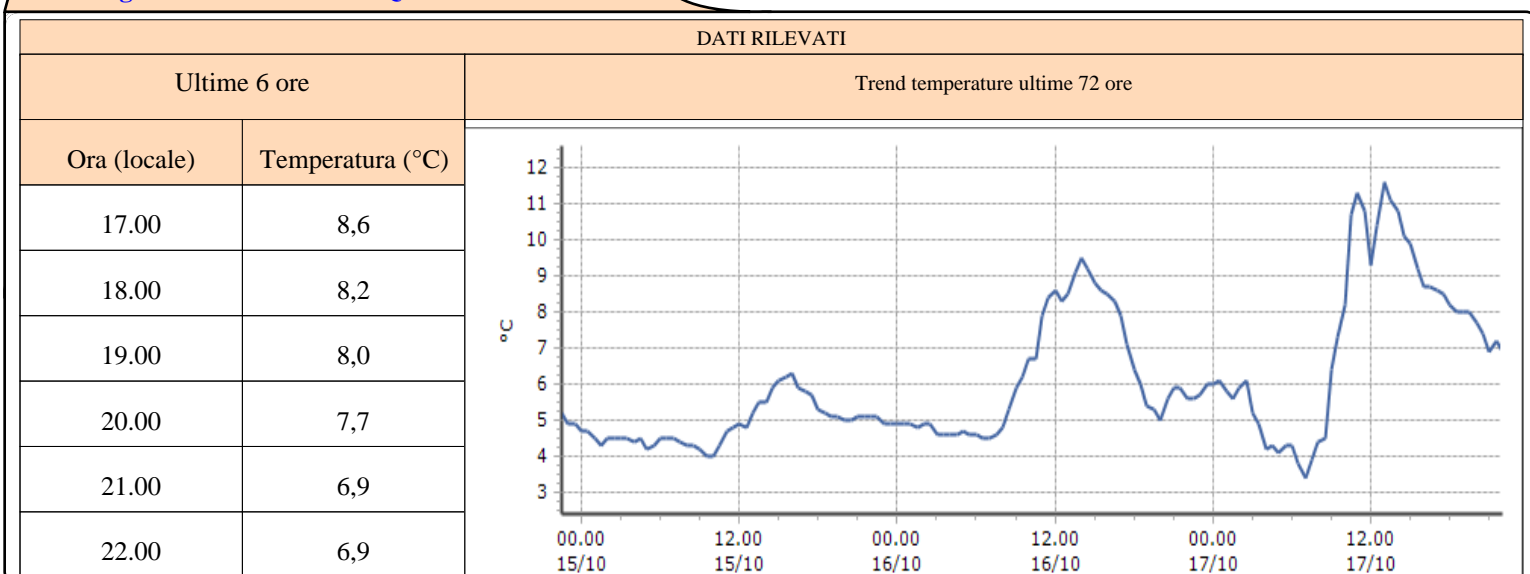

Valgrisenche - Menthieu - Quota 1859 m s.l.m.

Valpelline - Chosoz - Quota 1029 m s.l.m.

TEMPERATURE
Zona D

Valtournenche - Cime Bianche - Quota 3100 m s.l.m.

Valtournenche - Lago Goillet - Quota 2541 m s.l.m.