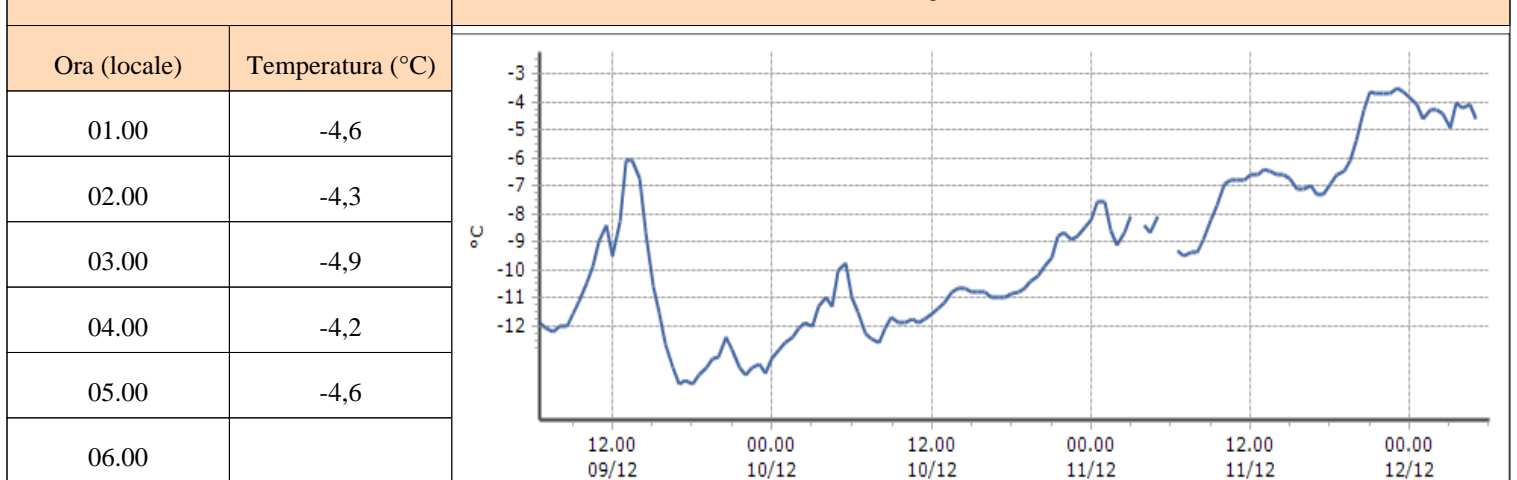

DATI RILEVATI

Ultime 6 ore

Trend temperature ultime 72 ore

Saint-Rhémy-en-Bosses - Crévacol - Quota 2018 m s.l.m.

DATI RILEVATI

Ultime 6 ore

Trend temperature ultime 72 ore

Saint-Rhémy-en-Bosses - Gran San Bernardo - Quota 2360 m s.l.m.