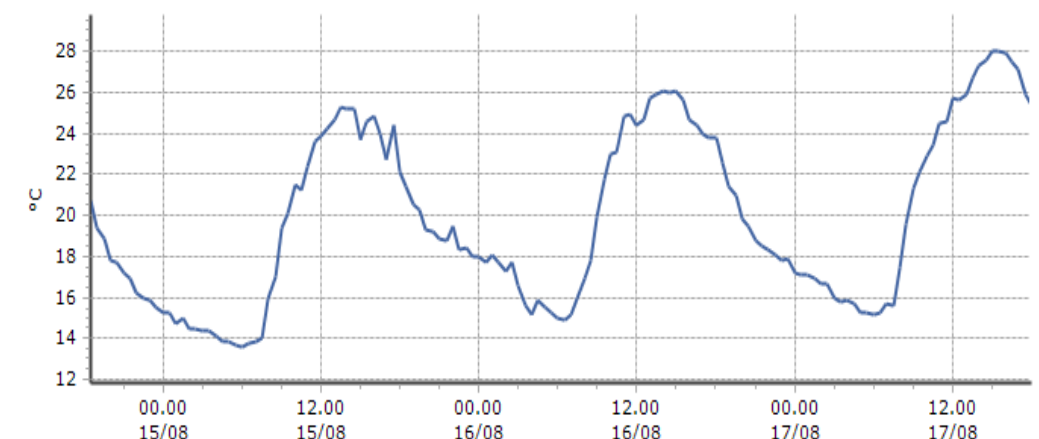

Valgrisenche - Menthieu - Quota 1859 m s.l.m.

DATI RILEVATI

Ultime 6 ore

Trend temperature ultime 72 ore

Ora (locale)	Temperatura (°C)
13.00	19,1
14.00	22,4
15.00	21,8
16.00	21,6
17.00	20,7
18.00	18,7

Valpelline - Chosoz - Quota 1029 m s.l.m.

DATI RILEVATI

Ultime 6 ore

Trend temperature ultime 72 ore

Ora (locale)	Temperatura (°C)
13.00	25,9
14.00	27,3
15.00	28,0
16.00	27,9
17.00	27,1
18.00	25,4

TEMPERATURE
Zona D

Valtournenche - Cime Bianche - Quota 3100 m s.l.m.

Valtournenche - Lago Goillet - Quota 2541 m s.l.m.

Valtournenche - Grandes Murailles - Quota 2566 m s.l.m.

TEMPERATURE
Zona D

Morgex - Capoluogo - Quota 938 m s.l.m.

DATI RILEVATI

Ultime 6 ore

Trend temperature ultime 72 ore