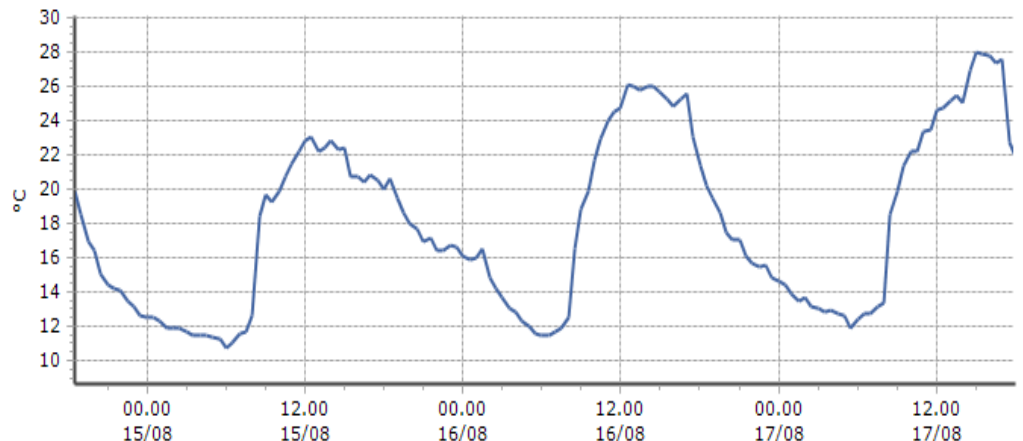

Valtournenche - Lago Goillet - Quota 2541 m s.l.m.

Valtournenche - Grandes Murailles - Quota 2566 m s.l.m.

TEMPERATURE
Zona D

Morgex - Capoluogo - Quota 938 m s.l.m.

DATI RILEVATI

Ultime 6 ore

Trend temperature ultime 72 ore

Ora (locale)	Temperatura (°C)
13.00	26,4
14.00	27,9
15.00	28,3
16.00	28,4
17.00	27,7
18.00	26,8

Courmayeur - Dolonne - Quota 1200 m s.l.m.

DATI RILEVATI

Ultime 6 ore

Trend temperature ultime 72 ore

Ora (locale)	Temperatura (°C)
13.00	25,1
14.00	25,0
15.00	28,0
16.00	27,8
17.00	27,6
18.00	21,9

Bionaz - Moulin - Quota 1594 m s.l.m.

DATI RILEVATI

Ultime 6 ore

Trend temperature ultime 72 ore

Ora (locale)	Temperatura (°C)
13.00	25,7
14.00	26,7
15.00	22,7
16.00	22,2
17.00	
18.00	

TEMPERATURE
Zona D

Valtournenche - Breuil Cervinia - Quota 1998 m s.l.m.