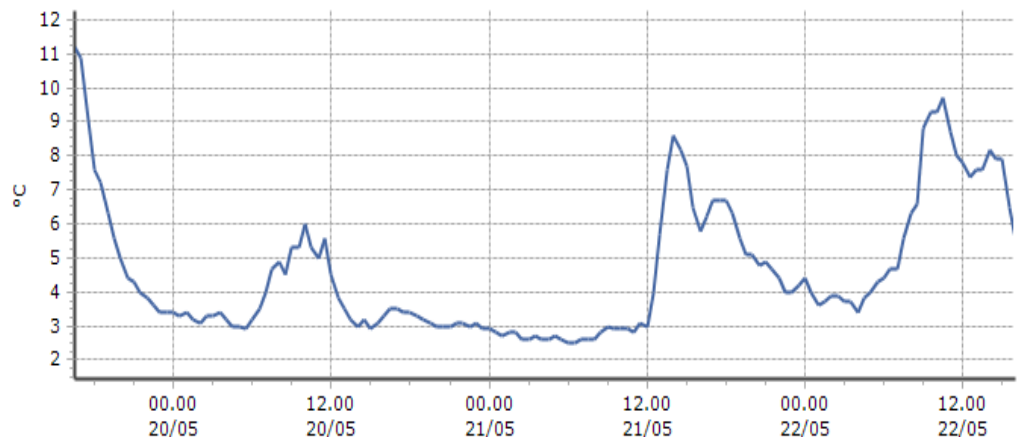

DATI RILEVATI

Ultime 6 ore

Trend temperature ultime 72 ore

Ora (locale)	Temperatura (°C)
11.00	15,3
12.00	14,0
13.00	14,8
14.00	16,0
15.00	15,1
16.00	14,1

Pré-Saint-Didier - Plan Praz - Quota 2044 m s.l.m.

DATI RILEVATI

Ultime 6 ore

Trend temperature ultime 72 ore

Ora (locale)	Temperatura (°C)
11.00	8,7
12.00	7,8
13.00	7,6
14.00	8,2
15.00	7,9
16.00	5,5

TEMPERATURE
Zona D

Saint-Oyen - Moulin - Quota 1310 m s.l.m.