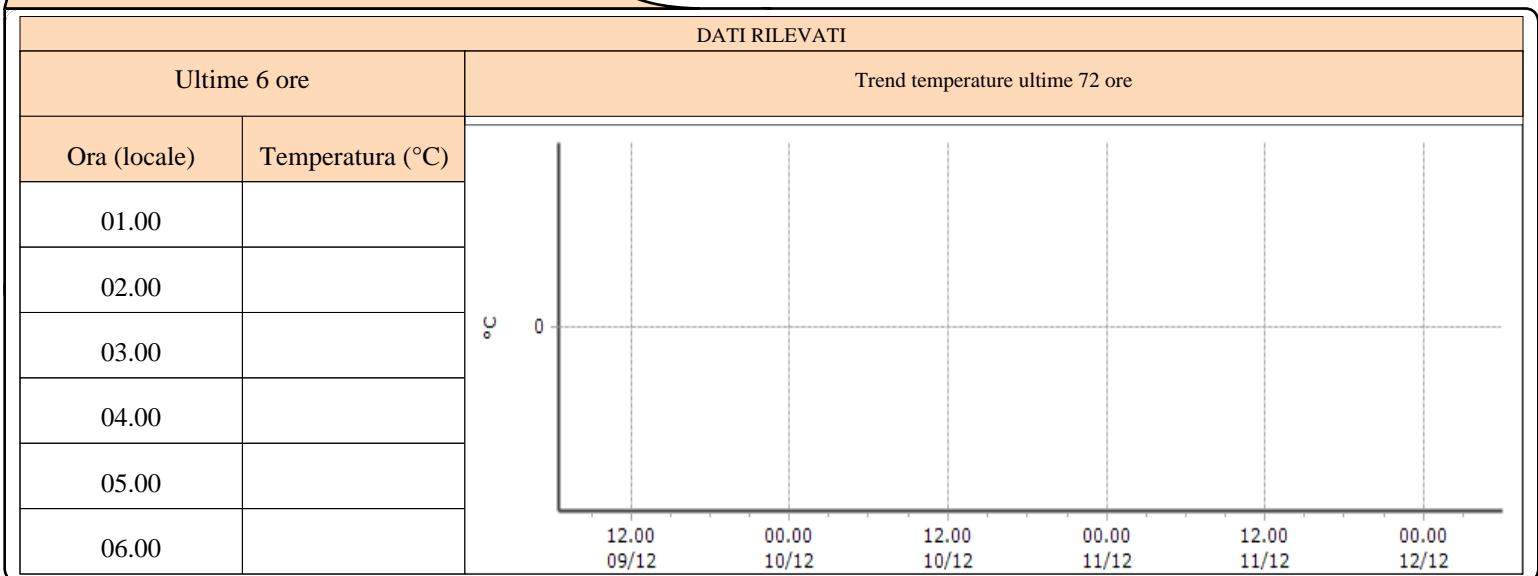

TEMPERATURE
Zona D

Bionaz - Place Moulin - Quota 1979 m s.l.m.

Courmayeur - Ferrachet - Quota 2290 m s.l.m.

Courmayeur - Lex Blanche - Quota 2162 m s.l.m.

TEMPERATURE
Zona D

Courmayeur - Mont de la Saxe - Quota 2076 m s.l.m.

Courmayeur - Pré-de-Bard - Quota 2040 m s.l.m.

La Thuile - Foillex - Quota 2042 m s.l.m.

TEMPERATURE
Zona D

La Thuile - La Grande Tête - Quota 2430 m s.l.m.

DATI RILEVATI

Ultime 6 ore

Trend temperature ultime 72 ore