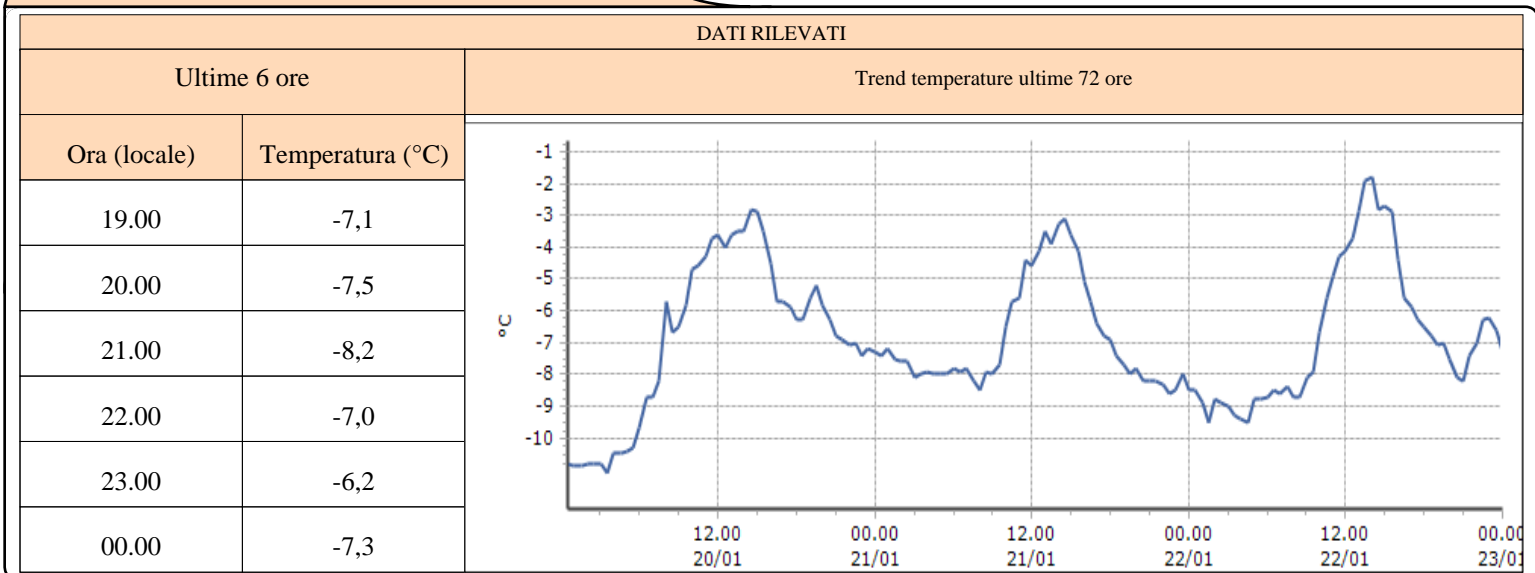

Valgrisenche - Menthieu - Quota 1859 m s.l.m.