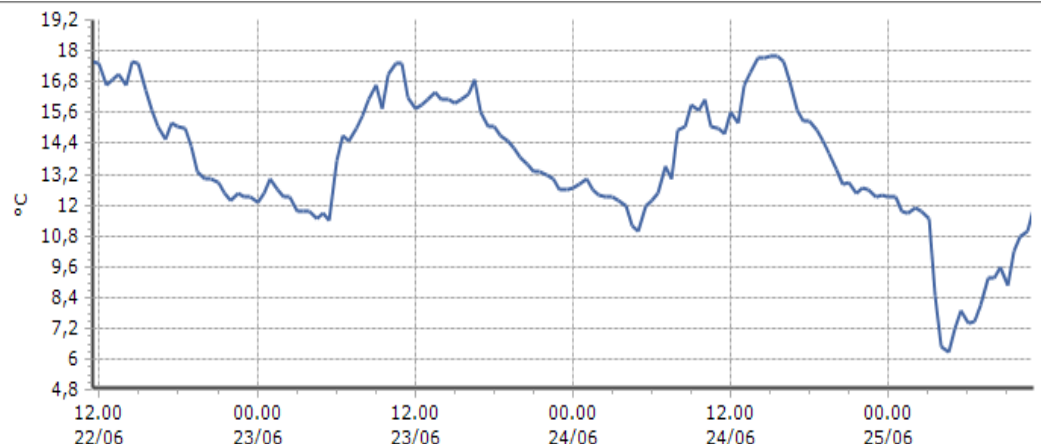

Trend temperature ultime 72 ore

Ora (locale)	Temperatura (°C)
06.00	6,1
07.00	5,5
08.00	5,5
09.00	4,0
10.00	5,0
11.00	5,4

**Valtournenche - Lago Goillet - Quota 2541 m s.l.m.**

DATI RILEVATI

Ultime 6 ore

Trend temperature ultime 72 ore

Ora (locale)	Temperatura (°C)
06.00	8,1
07.00	8,8
08.00	10,1
09.00	9,3
10.00	11,7
11.00	13,3

**Valtournenche - Grandes Murailles - Quota 2566 m s.l.m.**

DATI RILEVATI

Ultime 6 ore

Trend temperature ultime 72 ore

Ora (locale)	Temperatura (°C)
06.00	7,4
07.00	8,1
08.00	9,2
09.00	8,9
10.00	10,8
11.00	11,9

**TEMPERATURE**  
**Zona D**

**Morgex - Capoluogo - Quota 938 m s.l.m.**

DATI RILEVATI

Ultime 6 ore

Trend temperature ultime 72 ore