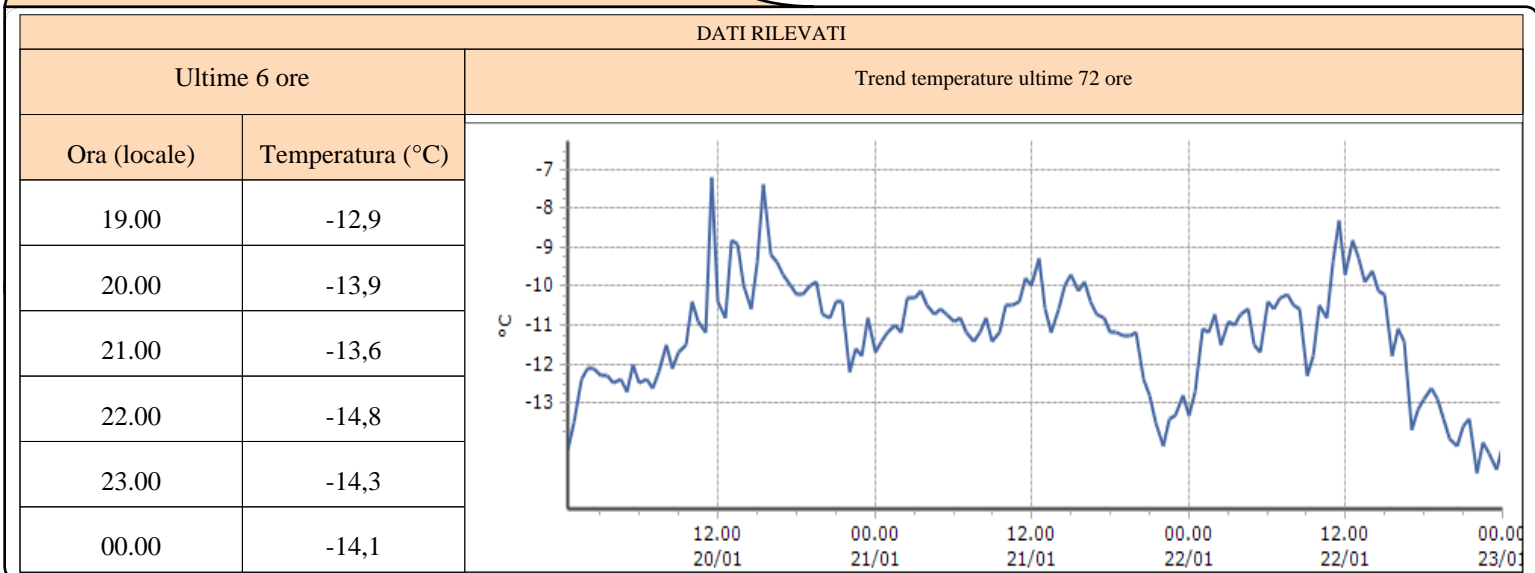

TEMPERATURE
Zona D

Saint-Rhémy-en-Bosses - Mont-Botsalet - Quota 2500 m s.l.m.

Valgrisenche - Menthieu - Quota 1859 m s.l.m.

Valpelline - Chosoz - Quota 1029 m s.l.m.

TEMPERATURE
Zona D

Valtournenche - Cime Bianche - Quota 3100 m s.l.m.

Valtournenche - Lago Goillet - Quota 2541 m s.l.m.

Valtournenche - Grandes Murailles - Quota 2566 m s.l.m.

TEMPERATURE
Zona D

Morgex - Capoluogo - Quota 938 m s.l.m.

DATI RILEVATI

Ultime 6 ore

Trend temperature ultime 72 ore