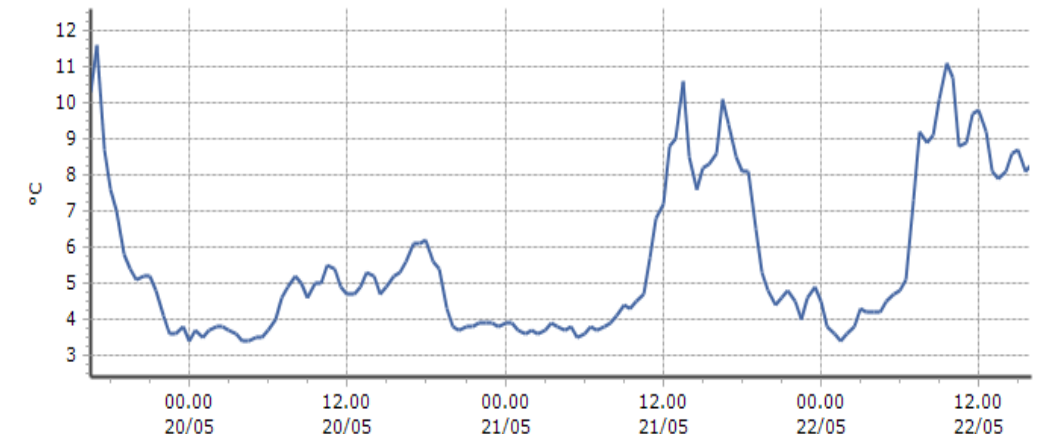

Saint-Rhémy-en-Bosses - Crévacol - Quota 2018 m s.l.m.

DATI RILEVATI

Ultime 6 ore

Trend temperature ultime 72 ore

Ora (locale)	Temperatura (°C)
11.00	8,9
12.00	9,8
13.00	8,1
14.00	8,1
15.00	8,7
16.00	8,3