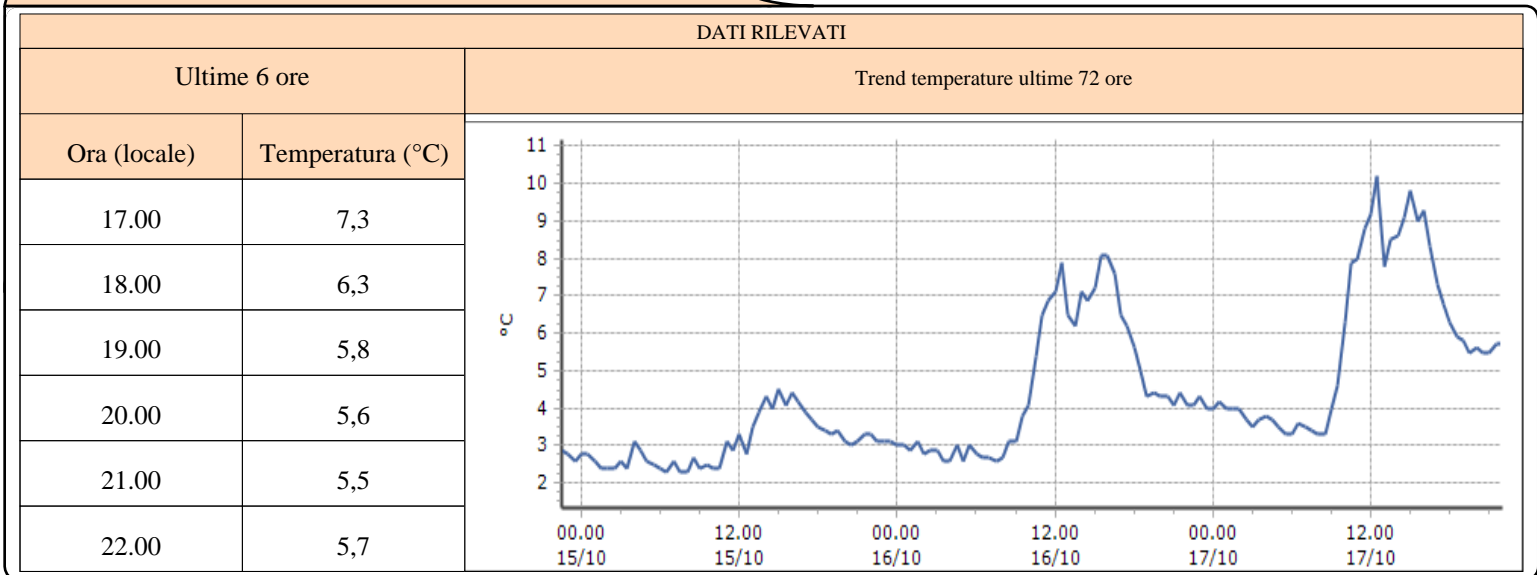

TEMPERATURE
Zona D

Bionaz - Place Moulin - Quota 1979 m s.l.m.
Courmayeur - Ferrachet - Quota 2290 m s.l.m.
Courmayeur - Lex Blanche - Quota 2162 m s.l.m.
Courmayeur - Mont de la Saxe - Quota 2076 m s.l.m.
Courmayeur - Pré-de-Bard - Quota 2040 m s.l.m.
La Thuile - Foillex - Quota 2042 m s.l.m.
La Thuile - La Grande Tête - Quota 2430 m s.l.m.
La Thuile - Villaret - Quota 1488 m s.l.m.
Morgex - Lavancher - Quota 2842 m s.l.m.
Ollomont - By - Quota 2017 m s.l.m.
Pré-Saint-Didier - Capoluogo - Quota 996 m s.l.m.
Pré-Saint-Didier - Plan Praz - Quota 2044 m s.l.m.
Saint-Oyen - Moulin - Quota 1310 m s.l.m.
Saint-Rhémy-en-Bosses - Crévacol - Quota 2018 m s.l.m.
Saint-Rhémy-en-Bosses - Gran San Bernardo - Quota 2360 m s.l.m.
Saint-Rhémy-en-Bosses - Mont-Botsalet - Quota 2500 m s.l.m.
Valgrisenche - Menthieu - Quota 1859 m s.l.m.
Valpelline - Chosoz - Quota 1029 m s.l.m.
Valtournenche - Cime Bianche - Quota 3100 m s.l.m.
Valtournenche - Lago Goillet - Quota 2541 m s.l.m.
Valtournenche - Grandes Murailles - Quota 2566 m s.l.m.
Morgex - Capoluogo - Quota 938 m s.l.m.
Courmayeur - Dolonne - Quota 1200 m s.l.m.
Bionaz - Moulin - Quota 1594 m s.l.m.
Valtournenche - Breuil Cervinia - Quota 1998 m s.l.m.
Informazioni ...

TEMPERATURE
Zona D

Bionaz - Place Moulin - Quota 1979 m s.l.m.

Courmayeur - Ferrachet - Quota 2290 m s.l.m.

Courmayeur - Lex Blanche - Quota 2162 m s.l.m.

TEMPERATURE
Zona D

Courmayeur - Mont de la Saxe - Quota 2076 m s.l.m.

Courmayeur - Pré-de-Bard - Quota 2040 m s.l.m.

La Thuile - Foillex - Quota 2042 m s.l.m.

TEMPERATURE
Zona D

La Thuile - La Grande Tête - Quota 2430 m s.l.m.

DATI RILEVATI

Ultime 6 ore

Trend temperature ultime 72 ore