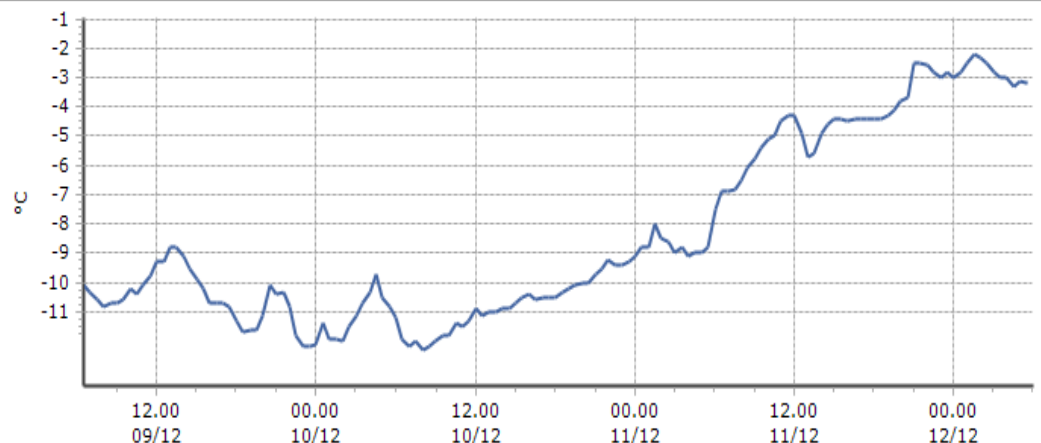

DATI RILEVATI

Ultime 6 ore

Trend temperature ultime 72 ore

TEMPERATURE
Zona D

Saint-Rhémy-en-Bosses - Mont-Botsalet - Quota 2500 m s.l.m.

DATI RILEVATI

Ultime 6 ore

Trend temperature ultime 72 ore

Ora (locale)	Temperatura (°C)
01.00	-8,5
02.00	-8,4
03.00	-8,6
04.00	-8,8
05.00	-8,9
06.00	

Valgrisenche - Menthieu - Quota 1859 m s.l.m.

DATI RILEVATI

Ultime 6 ore

Trend temperature ultime 72 ore

Ora (locale)	Temperatura (°C)
01.00	-2,5
02.00	-2,3
03.00	-2,8
04.00	-3,0
05.00	-3,1
06.00	

Valpelline - Chosoz - Quota 1029 m s.l.m.

DATI RILEVATI

Ultime 6 ore

Trend temperature ultime 72 ore

Ora (locale)	Temperatura (°C)
01.00	-0,3
02.00	-0,3
03.00	1,1
04.00	-0,2
05.00	0,8
06.00	

TEMPERATURE
Zona D