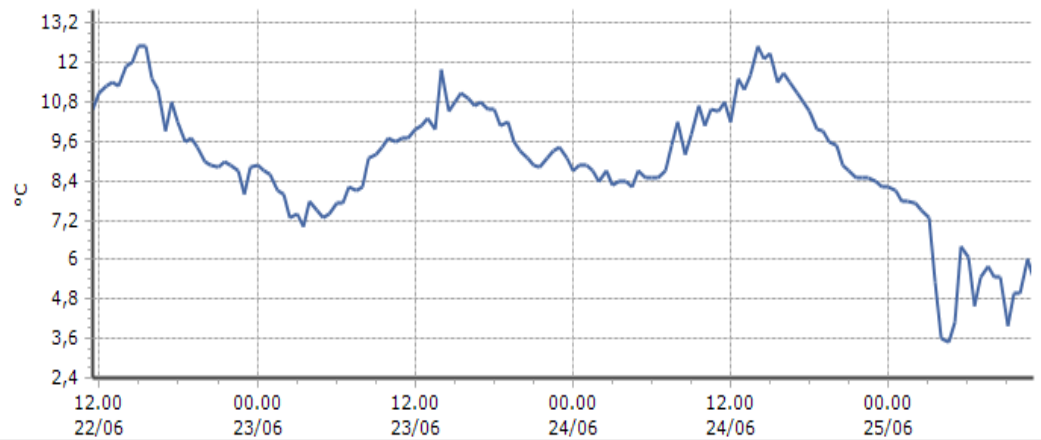

**Valgrisenche - Menthieu - Quota 1859 m s.l.m.**

**Valpelline - Chosoz - Quota 1029 m s.l.m.**

**TEMPERATURE**  
**Zona D**

**Valtournenche - Cime Bianche - Quota 3100 m s.l.m.**

DATI RILEVATI

Ultime 6 ore

Trend temperature ultime 72 ore

Ora (locale)	Temperatura (°C)
06.00	6,1
07.00	5,5
08.00	5,5
09.00	4,0
10.00	5,0
11.00	5,4

**Valtournenche - Lago Goillet - Quota 2541 m s.l.m.**

DATI RILEVATI

Ultime 6 ore

Trend temperature ultime 72 ore