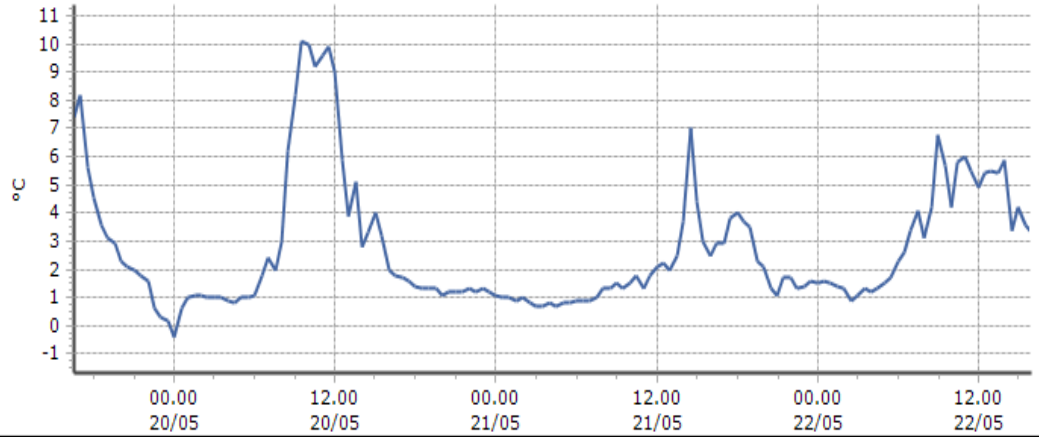

TEMPERATURE
Zona D

Bionaz - Place Moulin - Quota 1979 m s.l.m.

Courmayeur - Ferrachet - Quota 2290 m s.l.m.

Courmayeur - Lex Blanche - Quota 2162 m s.l.m.

TEMPERATURE
Zona D

Courmayeur - Mont de la Saxe - Quota 2076 m s.l.m.

Courmayeur - Pré-de-Bard - Quota 2040 m s.l.m.

La Thuile - Foillex - Quota 2042 m s.l.m.

TEMPERATURE
Zona D

La Thuile - La Grande Tête - Quota 2430 m s.l.m.

DATI RILEVATI

Ultime 6 ore

Trend temperature ultime 72 ore

Ora (locale)	Temperatura (°C)
11.00	6,0
12.00	4,9
13.00	5,5
14.00	5,9
15.00	4,2
16.00	3,3

La Thuile - Villaret - Quota 1488 m s.l.m.

DATI RILEVATI

Ultime 6 ore

Trend temperature ultime 72 ore

Ora (locale)	Temperatura (°C)
11.00	14,0
12.00	12,5
13.00	12,6
14.00	13,3
15.00	12,1
16.00	11,4

Morgex - Lavancher - Quota 2842 m s.l.m.

DATI RILEVATI

Ultime 6 ore

Trend temperature ultime 72 ore

Ora (locale)	Temperatura (°C)
11.00	4,1
12.00	3,5
13.00	3,5
14.00	4,7
15.00	4,4
16.00	2,0

TEMPERATURE
Zona D