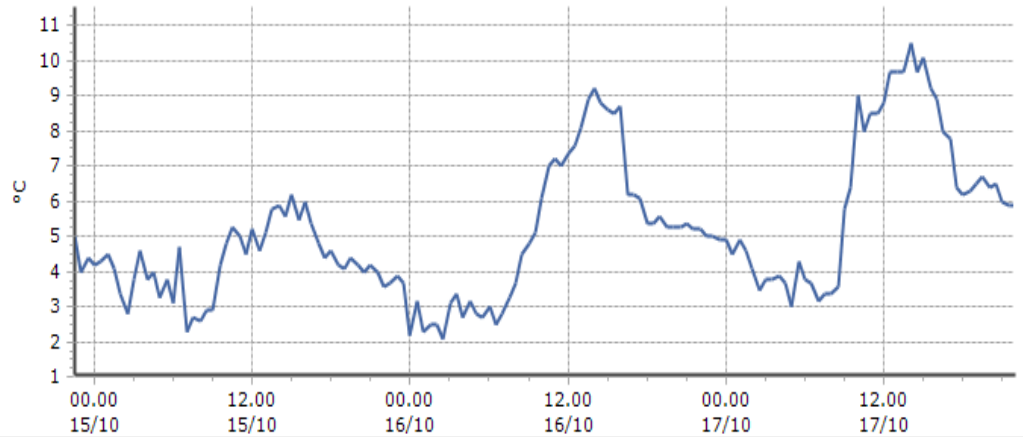

TEMPERATURE
Zona D

Ollomont - By - Quota 2017 m s.l.m.

DATI RILEVATI

Ultime 6 ore

Trend temperature ultime 72 ore

Ora (locale)	Temperatura (°C)
17.00	7,8
18.00	6,2
19.00	6,5
20.00	6,4
21.00	6,0
22.00	5,9