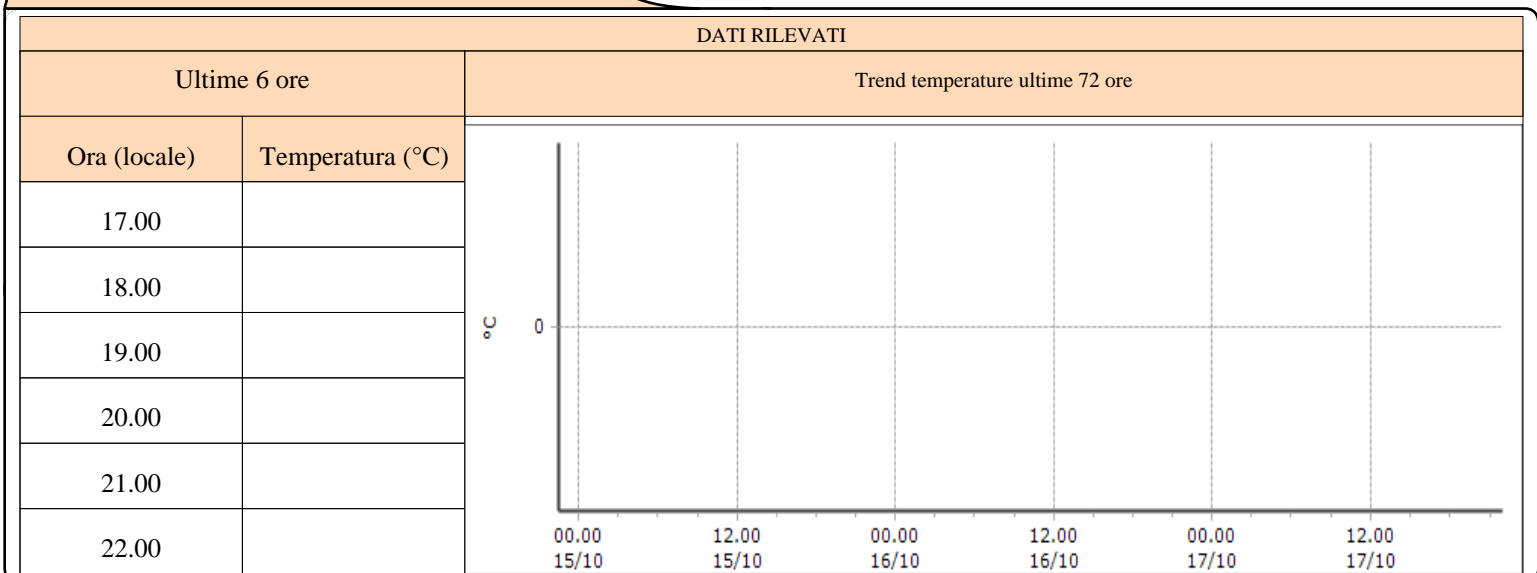

TEMPERATURE
Zona D

Bionaz - Place Moulin - Quota 1979 m s.l.m.

Courmayeur - Ferrachet - Quota 2290 m s.l.m.

Courmayeur - Lex Blanche - Quota 2162 m s.l.m.

TEMPERATURE
Zona D

Courmayeur - Mont de la Saxe - Quota 2076 m s.l.m.

Courmayeur - Pré-de-Bard - Quota 2040 m s.l.m.

La Thuile - Foillex - Quota 2042 m s.l.m.

TEMPERATURE
Zona D

La Thuile - La Grande Tête - Quota 2430 m s.l.m.

DATI RILEVATI

Ultime 6 ore

Trend temperature ultime 72 ore