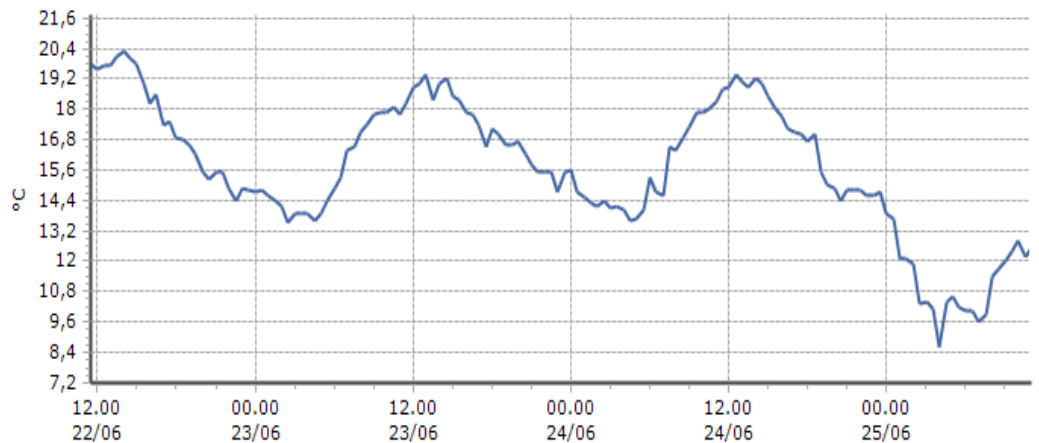

**Courmayeur - Ferrachet - Quota 2290 m s.l.m.**

DATI RILEVATI

Ultime 6 ore

Trend temperature ultime 72 ore

Ora (locale)	Temperatura (°C)
06.00	8,9
07.00	9,8
08.00	10,1
09.00	10,1
10.00	11,4
11.00	12,9

**Courmayeur - Lex Blanche - Quota 2162 m s.l.m.**

DATI RILEVATI

Ultime 6 ore

Trend temperature ultime 72 ore

Ora (locale)	Temperatura (°C)
06.00	10,0
07.00	9,6
08.00	11,4
09.00	12,0
10.00	12,8
11.00	12,5

**TEMPERATURE**  
**Zona D**

**Courmayeur - Mont de la Saxe - Quota 2076 m s.l.m.**