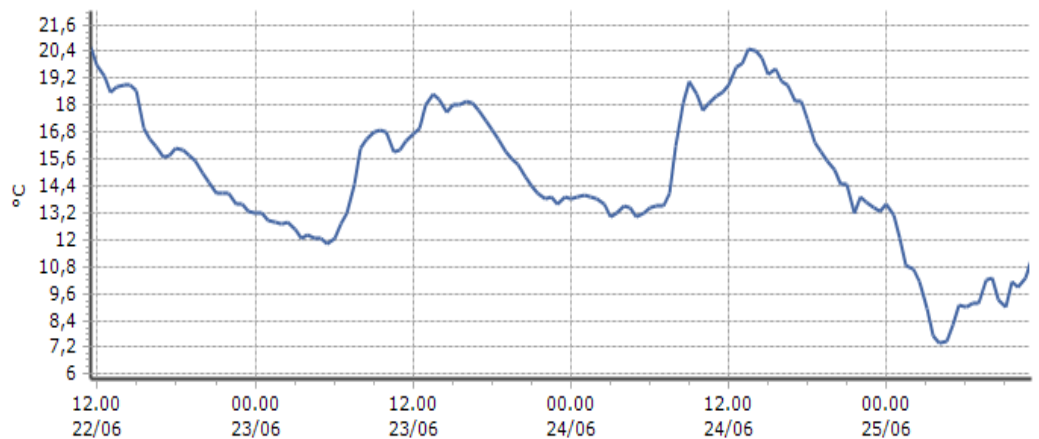

DATI RILEVATI

Ultime 6 ore

Trend temperature ultime 72 ore

Ora (locale)	Temperatura (°C)
06.00	11,8
07.00	13,1
08.00	15,9
09.00	17,8
10.00	20,8
11.00	22,7

**Saint-Rhémy-en-Bosses - Crévacol - Quota 2018 m s.l.m.**

DATI RILEVATI

Ultime 6 ore

Trend temperature ultime 72 ore

Ora (locale)	Temperatura (°C)
06.00	9,0
07.00	10,3
08.00	11,8
09.00	13,8
10.00	17,0
11.00	16,2

**Saint-Rhémy-en-Bosses - Gran San Bernardo - Quota 2360 m s.l.m.**

DATI RILEVATI

Ultime 6 ore

Trend temperature ultime 72 ore

Ora (locale)	Temperatura (°C)
06.00	9,0
07.00	9,2
08.00	10,3
09.00	9,0
10.00	9,9
11.00	11,2

**TEMPERATURE**  
**Zona D**

**Saint-Rhémy-en-Bosses - Mont-Botzalet - Quota 2500 m s.l.m.**