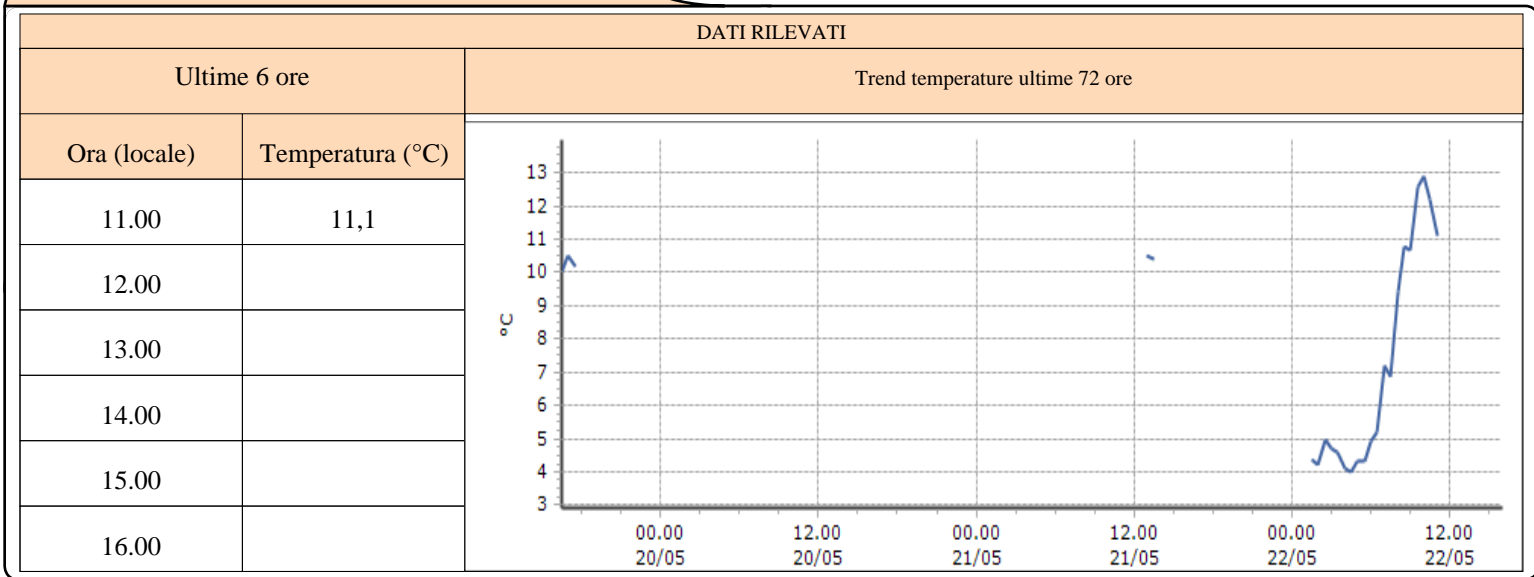

TEMPERATURE

Zona D

Bionaz - Place Moulin - Quota 1979 m s.l.m.
Courmayeur - Ferrachet - Quota 2290 m s.l.m.
Courmayeur - Lex Blanche - Quota 2162 m s.l.m.
Courmayeur - Mont de la Saxe - Quota 2076 m s.l.m.
Courmayeur - Pré-de-Bard - Quota 2040 m s.l.m.
La Thuile - Foillex - Quota 2042 m s.l.m.
La Thuile - La Grande Tête - Quota 2430 m s.l.m.
La Thuile - Villaret - Quota 1488 m s.l.m.
Morgex - Lavancher - Quota 2842 m s.l.m.
Ollomont - By - Quota 2017 m s.l.m.
Pré-Saint-Didier - Capoluogo - Quota 996 m s.l.m.
Pré-Saint-Didier - Plan Praz - Quota 2044 m s.l.m.
Saint-Oyen - Moulin - Quota 1310 m s.l.m.
Saint-Rhémy-en-Bosses - Crévacol - Quota 2018 m s.l.m.
Saint-Rhémy-en-Bosses - Gran San Bernardo - Quota 2360 m s.l.m.
Saint-Rhémy-en-Bosses - Mont-Botsalet - Quota 2500 m s.l.m.
Valgrisenche - Menthieu - Quota 1859 m s.l.m.
Valpelline - Chosoz - Quota 1029 m s.l.m.
Valtournenche - Cime Bianche - Quota 3100 m s.l.m.
Valtournenche - Lago Goillet - Quota 2541 m s.l.m.
Valtournenche - Grandes Murailles - Quota 2566 m s.l.m.
Morgex - Capoluogo - Quota 938 m s.l.m.
Courmayeur - Dolonne - Quota 1200 m s.l.m.
Bionaz - Moulin - Quota 1594 m s.l.m.
Valtournenche - Breuil Cervinia - Quota 1998 m s.l.m.
Informazioni ...

TEMPERATURE
Zona D

Bionaz - Place Moulin - Quota 1979 m s.l.m.

Courmayeur - Ferrachet - Quota 2290 m s.l.m.

Courmayeur - Lex Blanche - Quota 2162 m s.l.m.

TEMPERATURE
Zona D

Courmayeur - Mont de la Saxe - Quota 2076 m s.l.m.