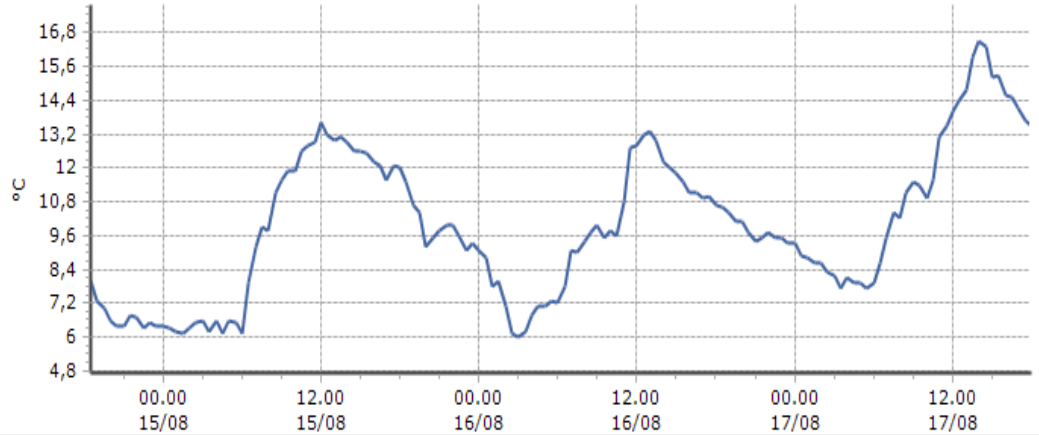

TEMPERATURE
Zona D

Saint-Rhémy-en-Bosses - Mont-Botzalet - Quota 2500 m s.l.m.

DATI RILEVATI

Ultime 6 ore

Trend temperature ultime 72 ore

Ora (locale)	Temperatura (°C)
13.00	14,8
14.00	16,5
15.00	15,2
16.00	14,6
17.00	14,1
18.00	13,5

Valgrisenche - Menthieu - Quota 1859 m s.l.m.

DATI RILEVATI

Ultime 6 ore

Trend temperature ultime 72 ore

Ora (locale)	Temperatura (°C)
13.00	19,1
14.00	22,4
15.00	21,8
16.00	21,6
17.00	20,7
18.00	18,7

Valpelline - Chosoz - Quota 1029 m s.l.m.