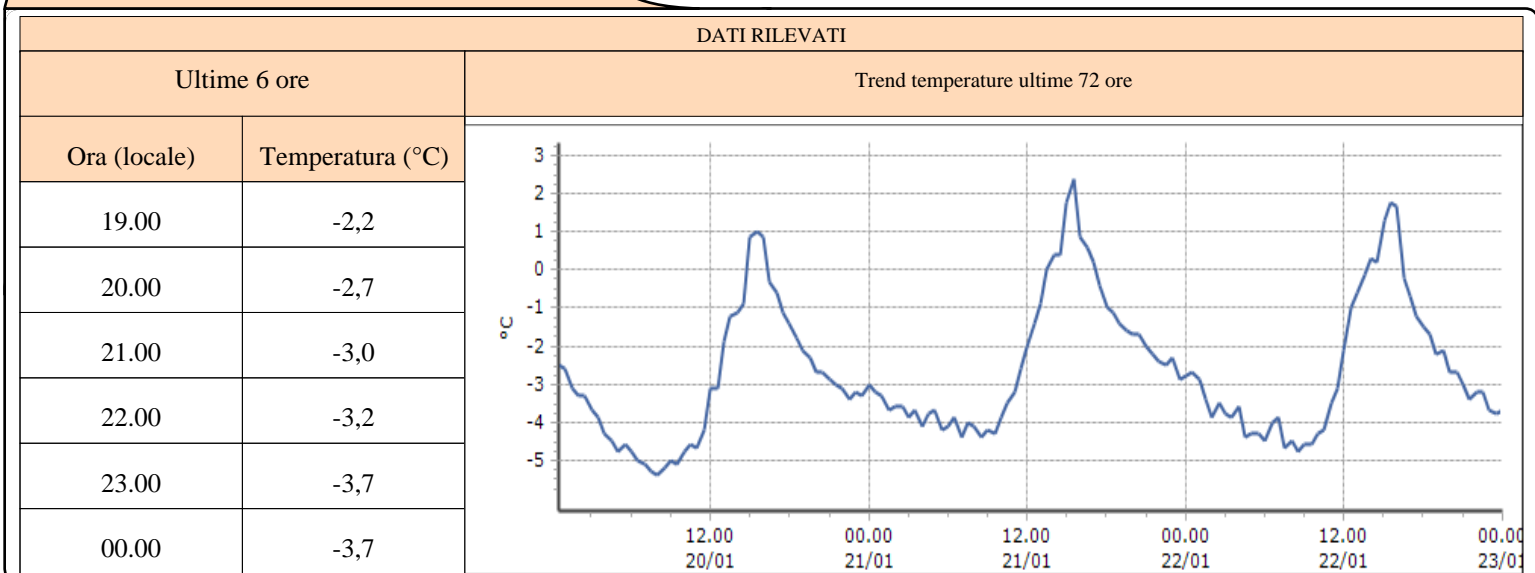

TEMPERATURE
Zona D

Saint-Rhémy-en-Bosses - Mont-Botsalet - Quota 2500 m s.l.m.

Valgrisenche - Menthieu - Quota 1859 m s.l.m.

Valpelline - Chosoz - Quota 1029 m s.l.m.

TEMPERATURE
Zona D

Valtournenche - Cime Bianche - Quota 3100 m s.l.m.

Valtournenche - Lago Goillet - Quota 2541 m s.l.m.

Valtournenche - Grandes Murailles - Quota 2566 m s.l.m.

TEMPERATURE
Zona D

Morgex - Capoluogo - Quota 938 m s.l.m.

DATI RILEVATI

Ultime 6 ore

Trend temperature ultime 72 ore