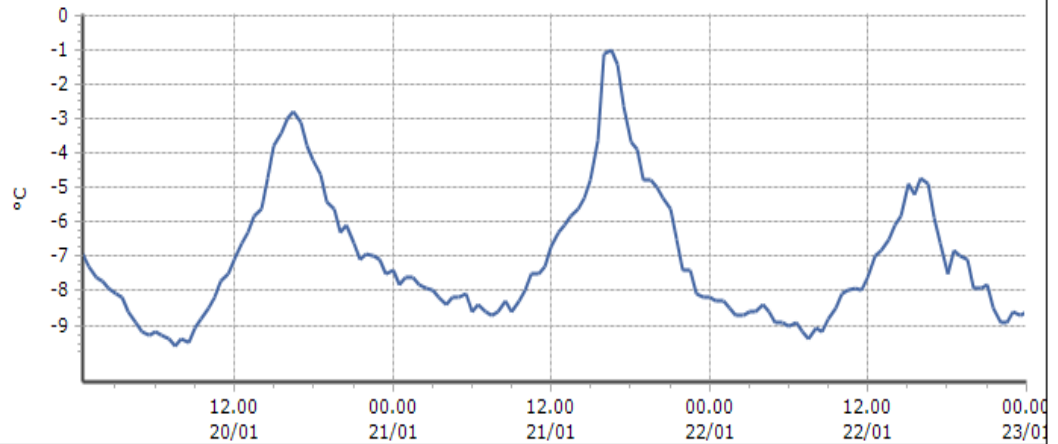

TEMPERATURE
Zona D

Saint-Oyen - Moulin - Quota 1310 m s.l.m.

DATI RILEVATI

Ultime 6 ore

Trend temperature ultime 72 ore

Ora (locale)	Temperatura (°C)
19.00	-7,0
20.00	-7,9
21.00	-7,8
22.00	-8,9
23.00	-8,6
00.00	-8,6

Saint-Rhémy-en-Bosses - Crévacol - Quota 2018 m s.l.m.

DATI RILEVATI

Ultime 6 ore

Trend temperature ultime 72 ore

Ora (locale)	Temperatura (°C)
19.00	-9,3
20.00	-8,6
21.00	-9,3
22.00	-8,9
23.00	-9,2
00.00	-9,7