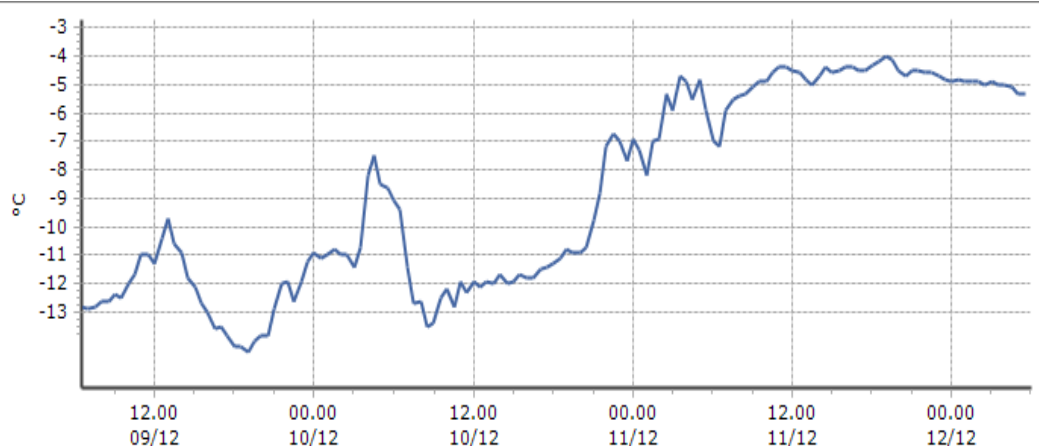

La Thuile - Villaret - Quota 1488 m s.l.m.

DATI RILEVATI

Ultime 6 ore

Trend temperature ultime 72 ore

Morgex - Lavancher - Quota 2842 m s.l.m.

DATI RILEVATI

Ultime 6 ore

Trend temperature ultime 72 ore

Pré-Saint-Didier - Capoluogo - Quota 996 m s.l.m.

DATI RILEVATI

Ultime 6 ore

Trend temperature ultime 72 ore

Ora (locale)	Temperatura (°C)
01.00	-1,4
02.00	0,2
03.00	0,4
04.00	-0,5
05.00	0,7
06.00	

Pré-Saint-Didier - Plan Praz - Quota 2044 m s.l.m.

DATI RILEVATI

Ultime 6 ore

Trend temperature ultime 72 ore

Ora (locale)	Temperatura (°C)
01.00	-4,9
02.00	-4,9
03.00	-4,9
04.00	-5,0
05.00	-5,3
06.00	

TEMPERATURE
Zona D

Saint-Oyen - Moulin - Quota 1310 m s.l.m.

DATI RILEVATI

Ultime 6 ore

Trend temperature ultime 72 ore

Saint-Rhémy-en-Bosses - Crévacol - Quota 2018 m s.l.m.

DATI RILEVATI

Ultime 6 ore

Trend temperature ultime 72 ore

Saint-Rhémy-en-Bosses - Gran San Bernardo - Quota 2360 m s.l.m.