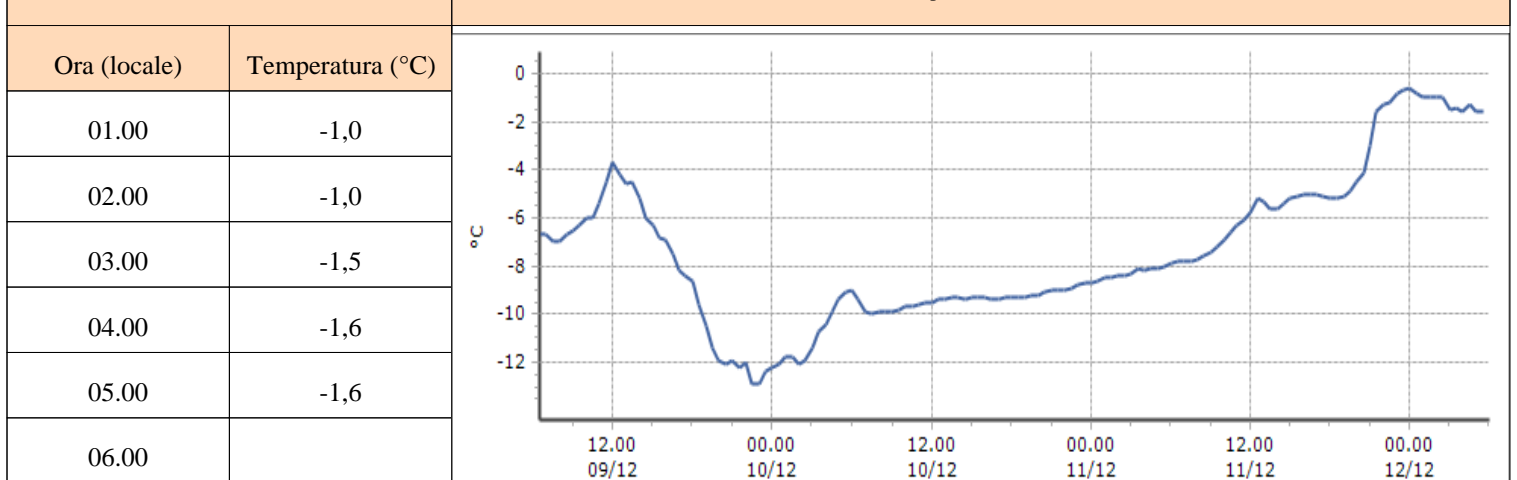

TEMPERATURE
Zona D

Bionaz - Place Moulin - Quota 1979 m s.l.m.

Courmayeur - Ferrachet - Quota 2290 m s.l.m.

Courmayeur - Lex Blanche - Quota 2162 m s.l.m.

TEMPERATURE
Zona D

Courmayeur - Mont de la Saxe - Quota 2076 m s.l.m.

Courmayeur - Pré-de-Bard - Quota 2040 m s.l.m.

La Thuile - Foillex - Quota 2042 m s.l.m.

TEMPERATURE
Zona D

La Thuile - La Grande Tête - Quota 2430 m s.l.m.

DATI RILEVATI

Ultime 6 ore

Trend temperature ultime 72 ore

La Thuile - Villaret - Quota 1488 m s.l.m.

DATI RILEVATI

Ultime 6 ore

Trend temperature ultime 72 ore

Morgex - Lavancher - Quota 2842 m s.l.m.

DATI RILEVATI

Ultime 6 ore

Trend temperature ultime 72 ore