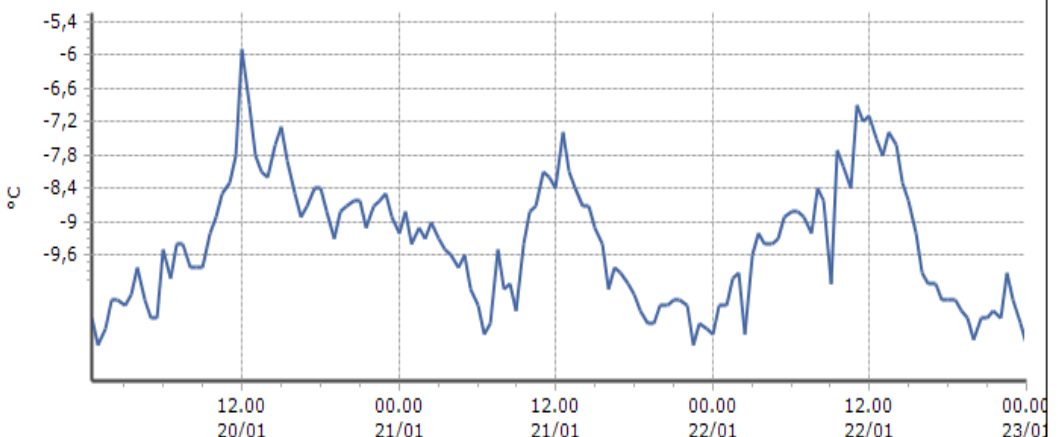

Saint-Rhémy-en-Bosses - Gran San Bernardo - Quota 2360 m s.l.m.

DATI RILEVATI

Ultime 6 ore

Trend temperature ultime 72 ore

Ora (locale)	Temperatura (°C)
19.00	-10,6
20.00	-11,1
21.00	-10,7
22.00	-10,7
23.00	-10,4
00.00	-11,2