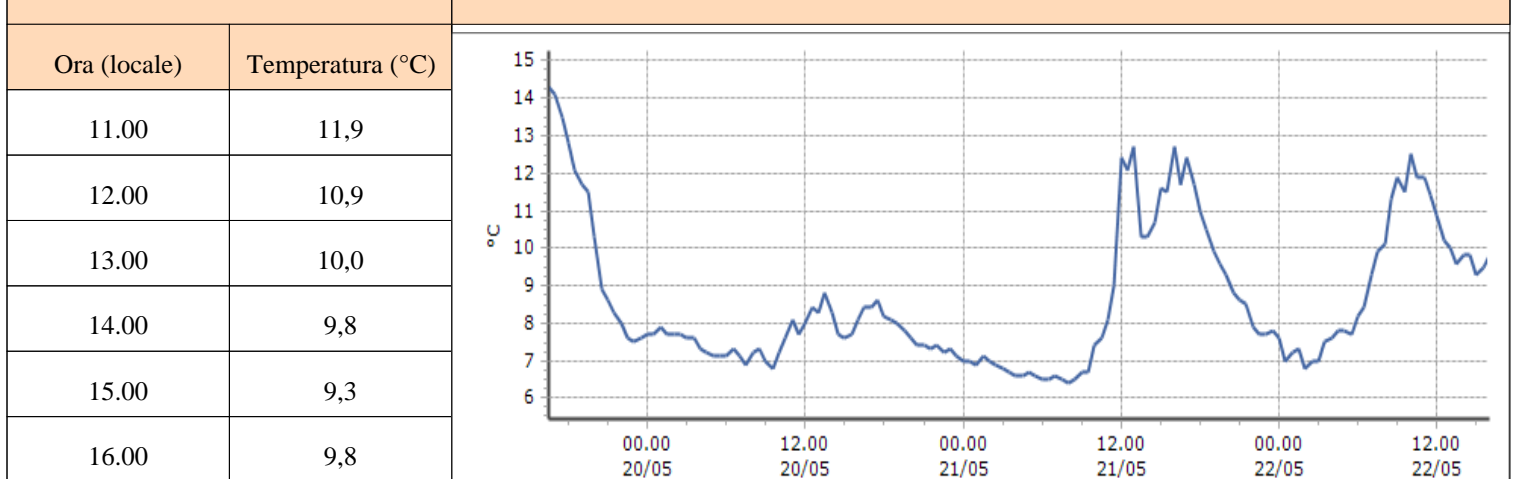

Valtournenche - Grandes Murailles - Quota 2566 m s.l.m.

TEMPERATURE
Zona D

Morgex - Capoluogo - Quota 938 m s.l.m.

DATI RILEVATI

Ultime 6 ore

Trend temperature ultime 72 ore

Courmayeur - Dolonne - Quota 1200 m s.l.m.

DATI RILEVATI

Ultime 6 ore

Trend temperature ultime 72 ore

Bionaz - Moulin - Quota 1594 m s.l.m.

DATI RILEVATI

Ultime 6 ore

Trend temperature ultime 72 ore

TEMPERATURE
Zona D

Valtournenche - Breuil Cervinia - Quota 1998 m s.l.m.

DATI RILEVATI

Ultime 6 ore

Trend temperature ultime 72 ore

TEMPERATURE

I dati riportati sono pubblicati in tempo reale, con cadenza oraria, e NON sono, perciò, validati*.

Ultime 6 ore: si riporta nella tabella il dato puntuale relativo alle ultime 6 ore a partire dall'ultimo dato disponibile.

Trend temperature ultime 72 ore: si riporta il dato termometrico a cadenza semioraria relativo alle ultime 72 ore.