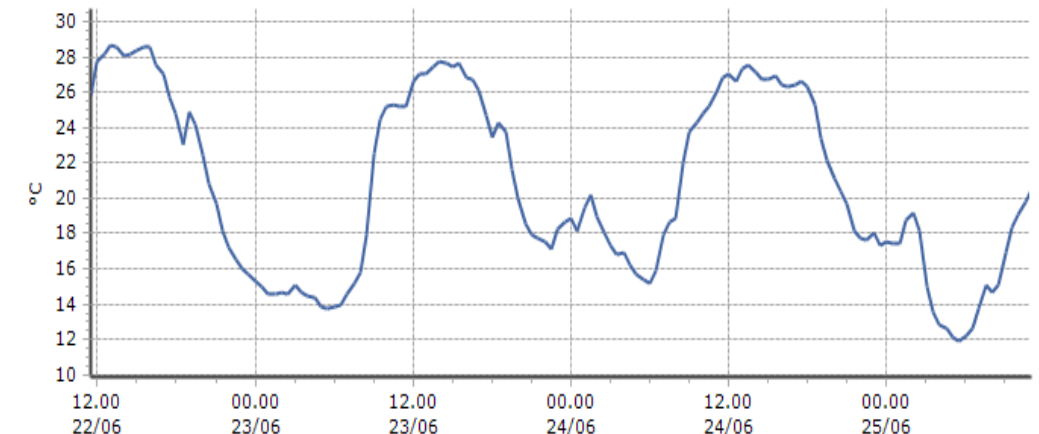

**DATI RILEVATI**

Ultime 6 ore

Trend temperature ultime 72 ore

Ora (locale)	Temperatura (°C)
06.00	
07.00	
08.00	
09.00	
10.00	
11.00	

**TEMPERATURE**  
**Zona D**

**La Thuile - La Grande Tête - Quota 2430 m s.l.m.**

**DATI RILEVATI**

Ultime 6 ore

Trend temperature ultime 72 ore

Ora (locale)	Temperatura (°C)
06.00	8,0
07.00	7,9
08.00	7,9
09.00	9,2
10.00	9,6
11.00	9,8

**La Thuile - Villaret - Quota 1488 m s.l.m.**

**DATI RILEVATI**

Ultime 6 ore

Trend temperature ultime 72 ore

Ora (locale)	Temperatura (°C)
06.00	12,2
07.00	13,7
08.00	14,7
09.00	16,9
10.00	19,1
11.00	20,5

**Morgex - Lavancher - Quota 2842 m s.l.m.**

**DATI RILEVATI**

Ultime 6 ore