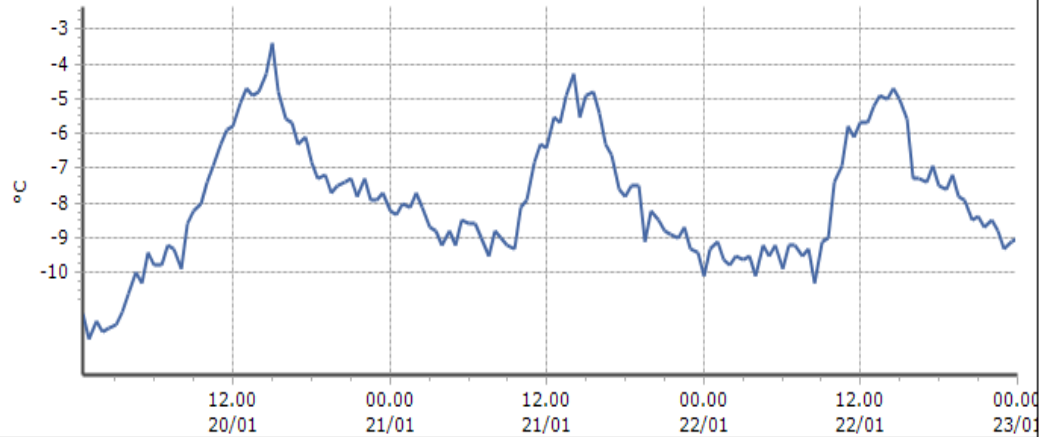

La Thuile - Villaret - Quota 1488 m s.l.m.

DATI RILEVATI

Ultime 6 ore

Trend temperature ultime 72 ore

Morgex - Lavancher - Quota 2842 m s.l.m.

DATI RILEVATI

Ultime 6 ore

Trend temperature ultime 72 ore

TEMPERATURE
Zona D

Ollomont - By - Quota 1717 m s.l.m.

DATI RILEVATI

Ultime 6 ore

Trend temperature ultime 72 ore

Ora (locale)	Temperatura (°C)
19.00	-7,2
20.00	-7,9
21.00	-8,4
22.00	-8,5
23.00	-9,3
00.00	-9,0

Pré-Saint-Didier - Capoluogo - Quota 996 m s.l.m.

DATI RILEVATI

Ultime 6 ore

Trend temperature ultime 72 ore

Ora (locale)	Temperatura (°C)
19.00	-4,5
20.00	-3,5
21.00	-3,1
22.00	-2,6
23.00	-4,8
00.00	-5,7