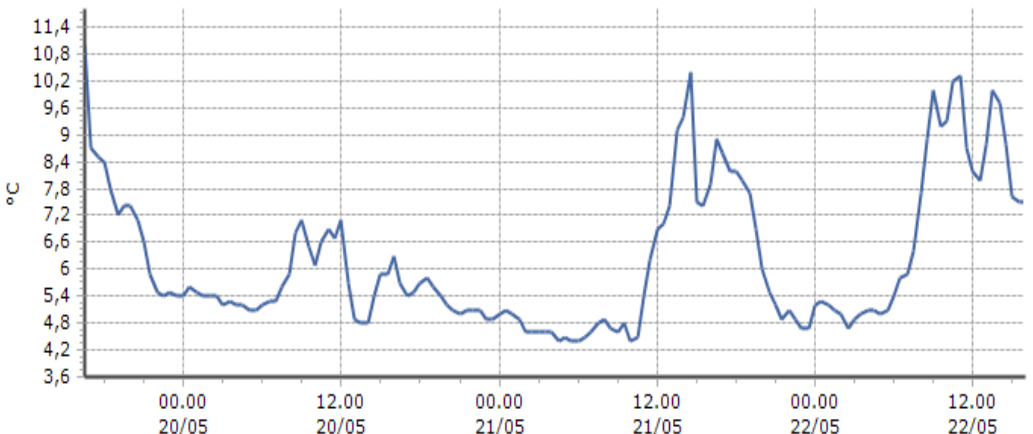

DATI RILEVATI

Ultime 6 ore

Trend temperature ultime 72 ore

Ora (locale)	Temperatura (°C)
11.00	4,7
12.00	4,6
13.00	3,5
14.00	4,0
15.00	5,2
16.00	

Valgrisenche - Menthieu - Quota 1859 m s.l.m.

DATI RILEVATI

Ultime 6 ore

Trend temperature ultime 72 ore

Ora (locale)	Temperatura (°C)
11.00	10,3
12.00	8,2
13.00	8,8
14.00	9,7
15.00	7,6
16.00	7,5

Valpelline - Chosoz - Quota 1029 m s.l.m.

DATI RILEVATI

Ultime 6 ore

Trend temperature ultime 72 ore