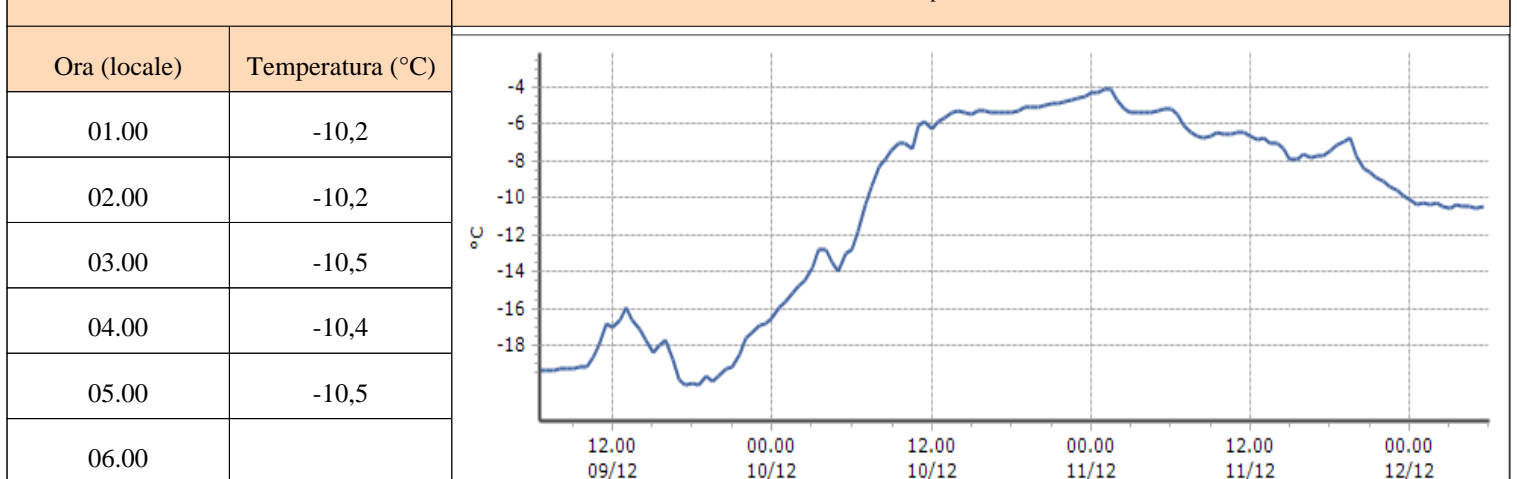

Courmayeur - Pré-de-Bard - Quota 2040 m s.l.m.

La Thuile - Foillex - Quota 2042 m s.l.m.

TEMPERATURE
Zona D

La Thuile - La Grande Tête - Quota 2430 m s.l.m.

DATI RILEVATI

Ultime 6 ore

Trend temperature ultime 72 ore

La Thuile - Villaret - Quota 1488 m s.l.m.

DATI RILEVATI

Ultime 6 ore

Trend temperature ultime 72 ore

Morgex - Lavancher - Quota 2842 m s.l.m.

DATI RILEVATI

Ultime 6 ore

Trend temperature ultime 72 ore