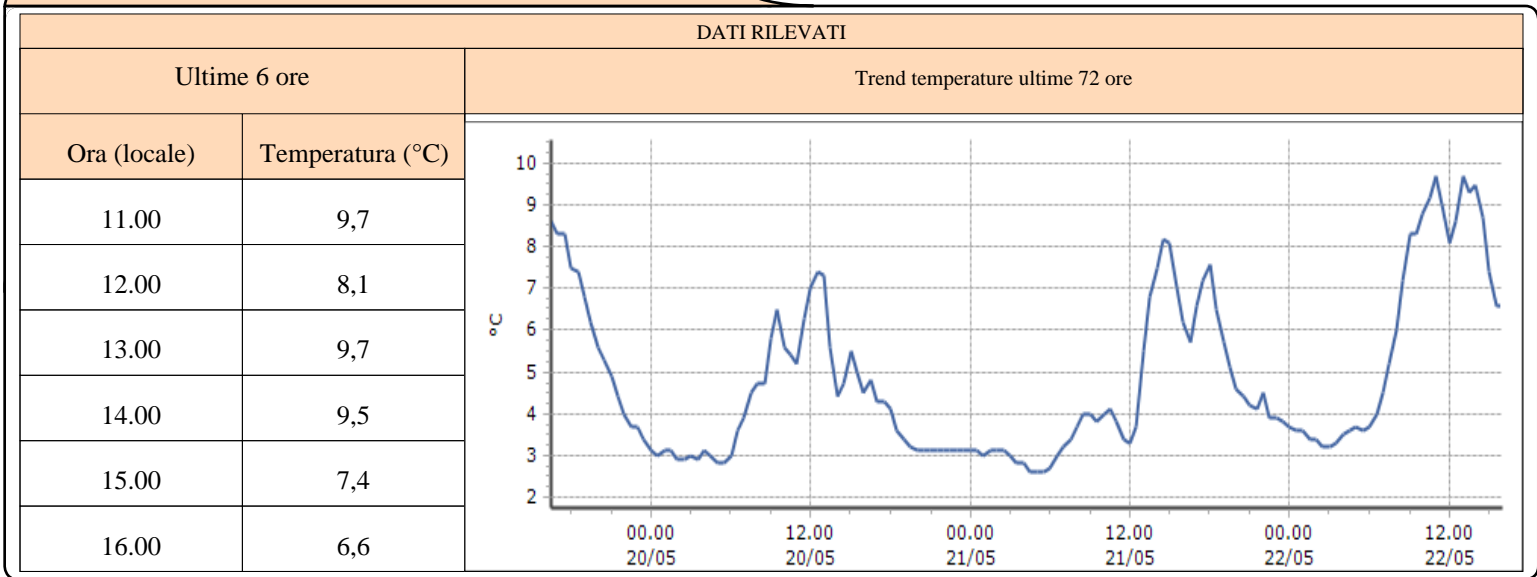

TEMPERATURE

Zona D

Bionaz - Place Moulin - Quota 1979 m s.l.m.
Courmayeur - Ferrachet - Quota 2290 m s.l.m.
Courmayeur - Lex Blanche - Quota 2162 m s.l.m.
Courmayeur - Mont de la Saxe - Quota 2076 m s.l.m.
Courmayeur - Pré-de-Bard - Quota 2040 m s.l.m.
La Thuile - Foillex - Quota 2042 m s.l.m.
La Thuile - La Grande Tête - Quota 2430 m s.l.m.
La Thuile - Villaret - Quota 1488 m s.l.m.
Morgex - Lavancher - Quota 2842 m s.l.m.
Ollomont - By - Quota 2017 m s.l.m.
Pré-Saint-Didier - Capoluogo - Quota 996 m s.l.m.
Pré-Saint-Didier - Plan Praz - Quota 2044 m s.l.m.
Saint-Oyen - Moulin - Quota 1310 m s.l.m.
Saint-Rhémy-en-Bosses - Crévacol - Quota 2018 m s.l.m.
Saint-Rhémy-en-Bosses - Gran San Bernardo - Quota 2360 m s.l.m.
Saint-Rhémy-en-Bosses - Mont-Botsalet - Quota 2500 m s.l.m.
Valgrisenche - Menthieu - Quota 1859 m s.l.m.
Valpelline - Chosoz - Quota 1029 m s.l.m.
Valtournenche - Cime Bianche - Quota 3100 m s.l.m.
Valtournenche - Lago Goillet - Quota 2541 m s.l.m.
Valtournenche - Grandes Murailles - Quota 2566 m s.l.m.
Morgex - Capoluogo - Quota 938 m s.l.m.
Courmayeur - Dolonne - Quota 1200 m s.l.m.
Bionaz - Moulin - Quota 1594 m s.l.m.
Valtournenche - Breuil Cervinia - Quota 1998 m s.l.m.
Informazioni ...

TEMPERATURE
Zona D

Bionaz - Place Moulin - Quota 1979 m s.l.m.

Courmayeur - Ferrachet - Quota 2290 m s.l.m.

Courmayeur - Lex Blanche - Quota 2162 m s.l.m.

TEMPERATURE
Zona D

Courmayeur - Mont de la Saxe - Quota 2076 m s.l.m.

Courmayeur - Pré-de-Bard - Quota 2040 m s.l.m.

La Thuile - Foillex - Quota 2042 m s.l.m.

TEMPERATURE
Zona D

La Thuile - La Grande Tête - Quota 2430 m s.l.m.

DATI RILEVATI

Ultime 6 ore

Trend temperature ultime 72 ore