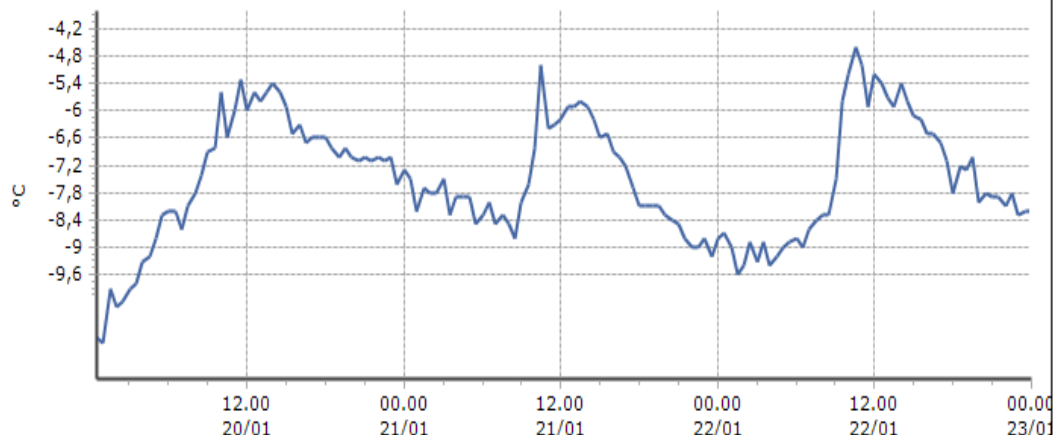

Pré-Saint-Didier - Plan Praz - Quota 2044 m s.l.m.

DATI RILEVATI

Ultime 6 ore

Trend temperature ultime 72 ore

Ora (locale)	Temperatura (°C)
19.00	-7,3
20.00	-8,0
21.00	-7,9
22.00	-8,1
23.00	-8,3
00.00	-8,2