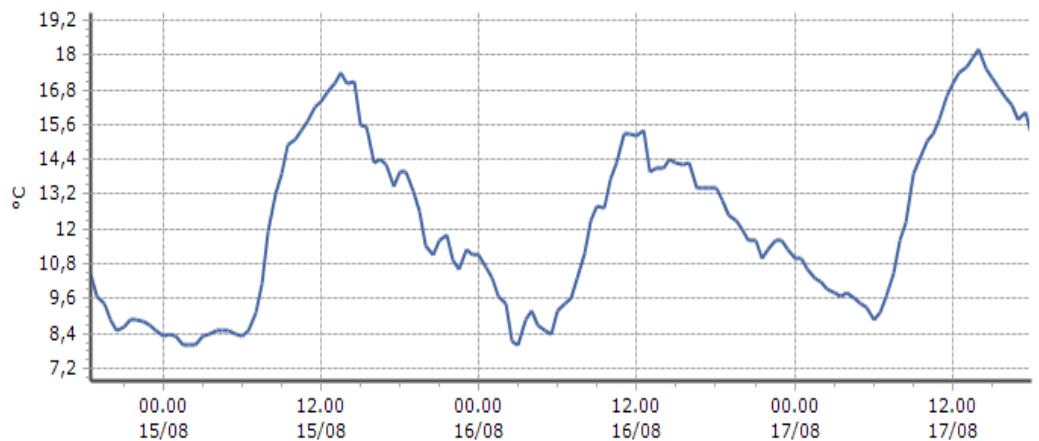

Saint-Rhémy-en-Bosses - Gran San Bernardo - Quota 2360 m s.l.m.

DATI RILEVATI

Ultime 6 ore

Trend temperature ultime 72 ore

Ora (locale)	Temperatura (°C)
13.00	17,6
14.00	18,2
15.00	17,2
16.00	16,5
17.00	15,8
18.00	15,2