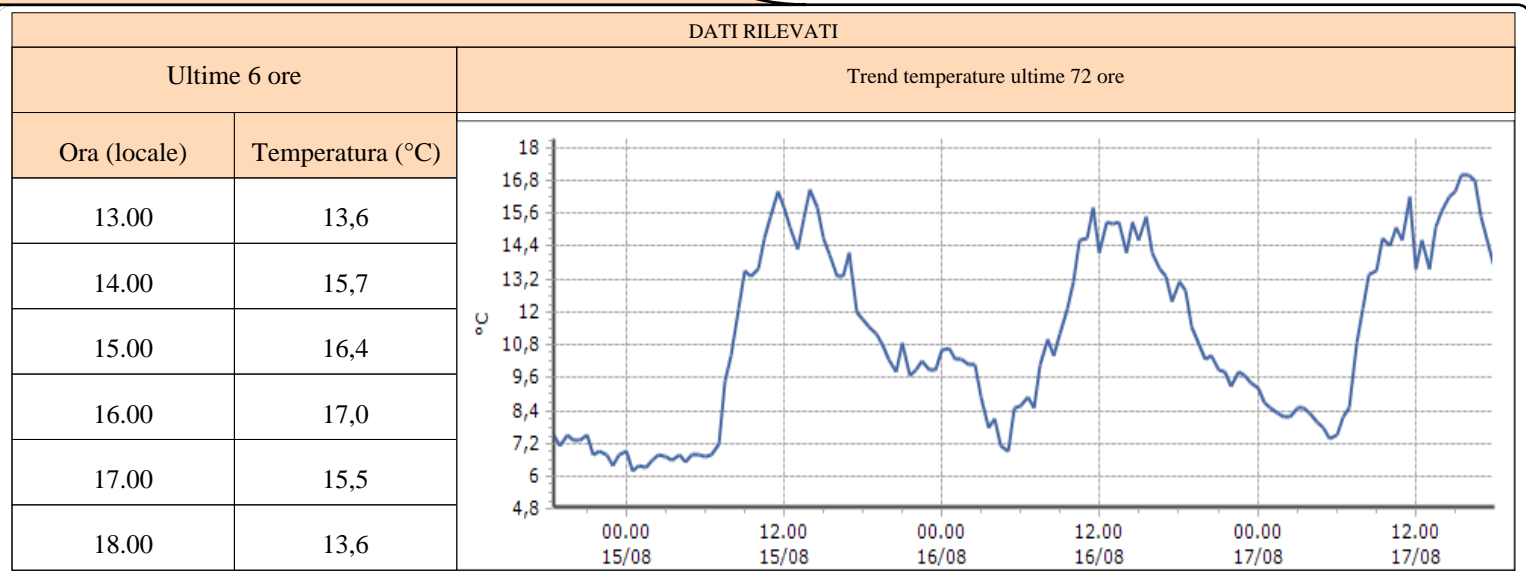

Valgrisenche - Menthieu - Quota 1859 m s.l.m.

DATI RILEVATI

Ultime 6 ore

Trend temperature ultime 72 ore

Ora (locale)	Temperatura (°C)
13.00	19,1
14.00	22,4
15.00	21,8
16.00	21,6
17.00	20,7
18.00	18,7

Valpelline - Chosoz - Quota 1029 m s.l.m.

DATI RILEVATI

Ultime 6 ore

Trend temperature ultime 72 ore

Ora (locale)	Temperatura (°C)
13.00	25,9
14.00	27,3
15.00	28,0
16.00	27,9
17.00	27,1
18.00	25,4

TEMPERATURE
Zona D

Valtournenche - Cime Bianche - Quota 3100 m s.l.m.

Valtournenche - Lago Goillet - Quota 2541 m s.l.m.

Valtournenche - Grandes Murailles - Quota 2566 m s.l.m.

TEMPERATURE
Zona D

Morgex - Capoluogo - Quota 938 m s.l.m.

DATI RILEVATI

Ultime 6 ore

Trend temperature ultime 72 ore