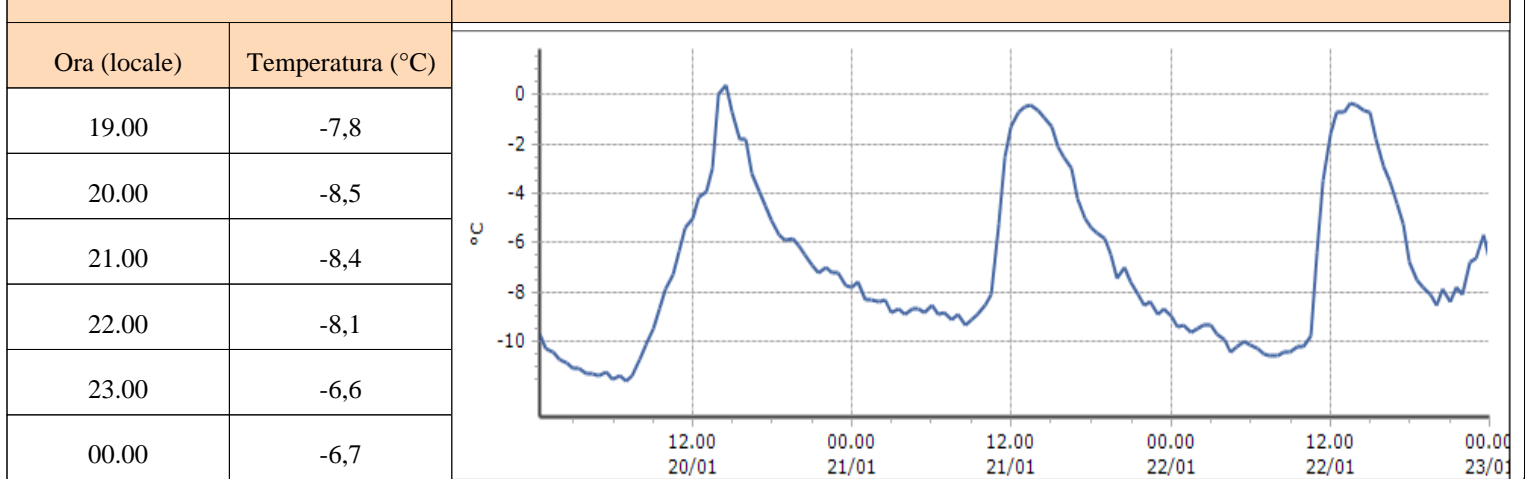

Courmayeur - Pré-de-Bard - Quota 2040 m s.l.m.

La Thuile - Foillex - Quota 2042 m s.l.m.

TEMPERATURE
Zona D

La Thuile - La Grande Tête - Quota 2430 m s.l.m.

DATI RILEVATI

Ultime 6 ore

Trend temperature ultime 72 ore

La Thuile - Villaret - Quota 1488 m s.l.m.

DATI RILEVATI

Ultime 6 ore

Trend temperature ultime 72 ore

Morgex - Lavancher - Quota 2842 m s.l.m.

DATI RILEVATI

Ultime 6 ore

Trend temperature ultime 72 ore