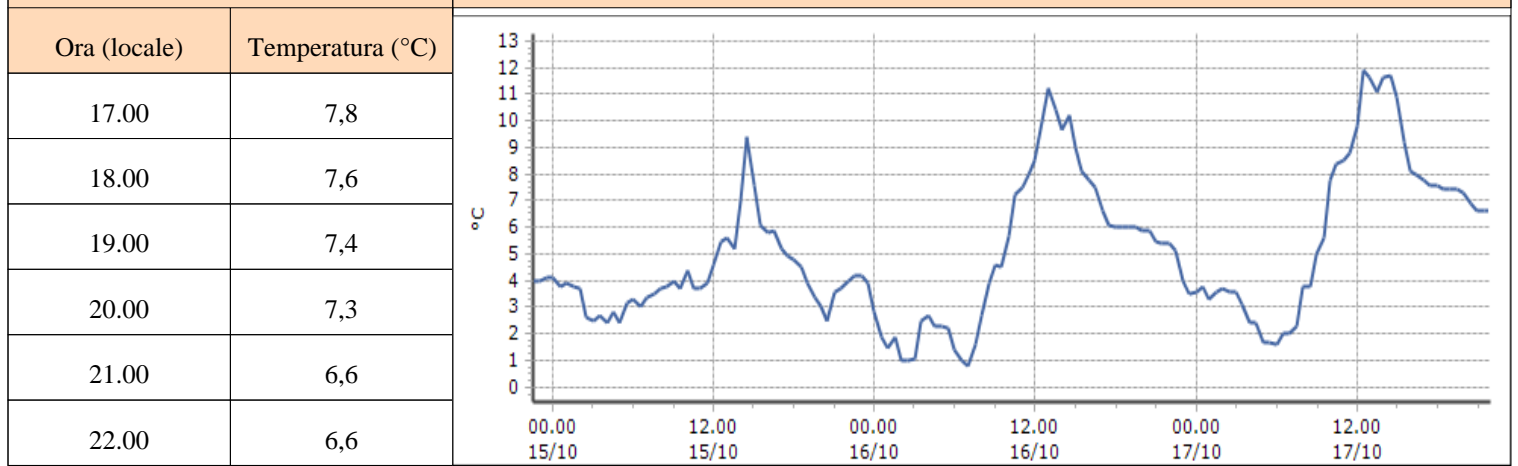

Valgrisenche - Menthieu - Quota 1859 m s.l.m.

Valpelline - Chosoz - Quota 1029 m s.l.m.

TEMPERATURE
Zona D

Valtournenche - Cime Bianche - Quota 3100 m s.l.m.

Valtournenche - Lago Goillet - Quota 2541 m s.l.m.

Valtournenche - Grandes Murailles - Quota 2566 m s.l.m.

TEMPERATURE
Zona D

Morgex - Capoluogo - Quota 938 m s.l.m.

Courmayeur - Dolonne - Quota 1200 m s.l.m.

Bionaz - Moulin - Quota 1594 m s.l.m.

TEMPERATURE
Zona D

Valtournenche - Breuil Cervinia - Quota 1998 m s.l.m.

DATI RILEVATI

Ultime 6 ore

Trend temperature ultime 72 ore

TEMPERATURE

I dati riportati sono pubblicati in tempo reale, con cadenza oraria, e NON sono, perciò, validati*.

Ultime 6 ore: si riporta nella tabella il dato puntuale relativo alle ultime 6 ore a partire dall'ultimo dato disponibile.

Trend temperature ultime 72 ore: si riporta il dato termometrico a cadenza semioraria relativo alle ultime 72 ore.