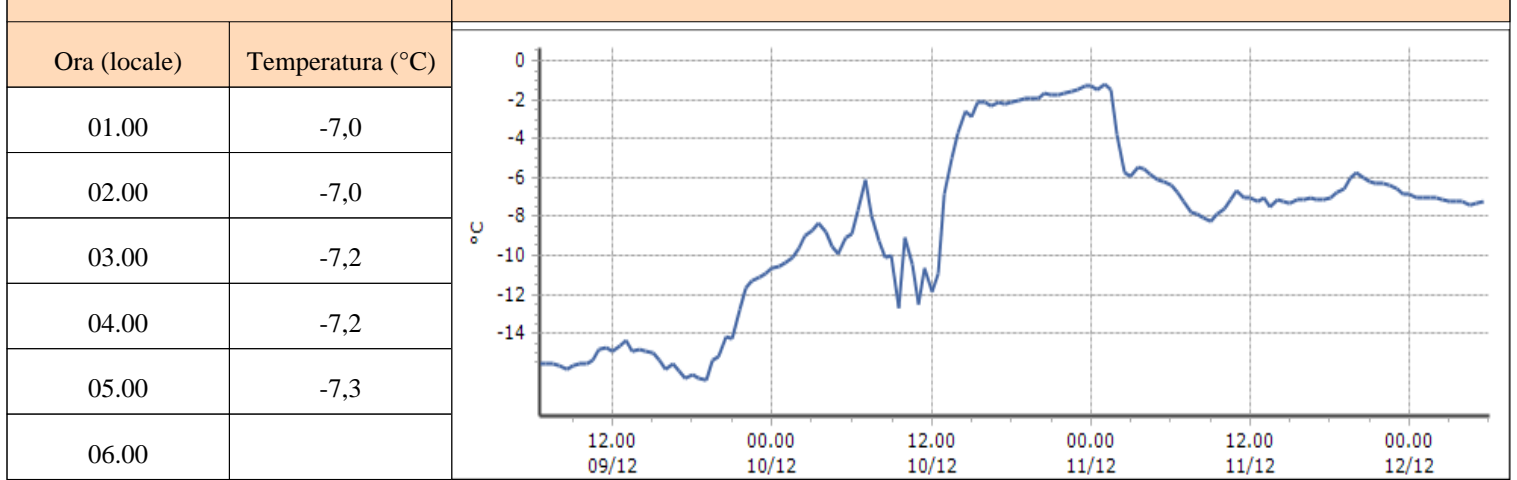

Courmayeur - Pré-de-Bard - Quota 2040 m s.l.m.

La Thuile - Foillex - Quota 2042 m s.l.m.

TEMPERATURE
Zona D

La Thuile - La Grande Tête - Quota 2430 m s.l.m.

DATI RILEVATI

Ultime 6 ore

Trend temperature ultime 72 ore

La Thuile - Villaret - Quota 1488 m s.l.m.

DATI RILEVATI

Ultime 6 ore

Trend temperature ultime 72 ore

Morgex - Lavancher - Quota 2842 m s.l.m.

DATI RILEVATI

Ultime 6 ore

Trend temperature ultime 72 ore