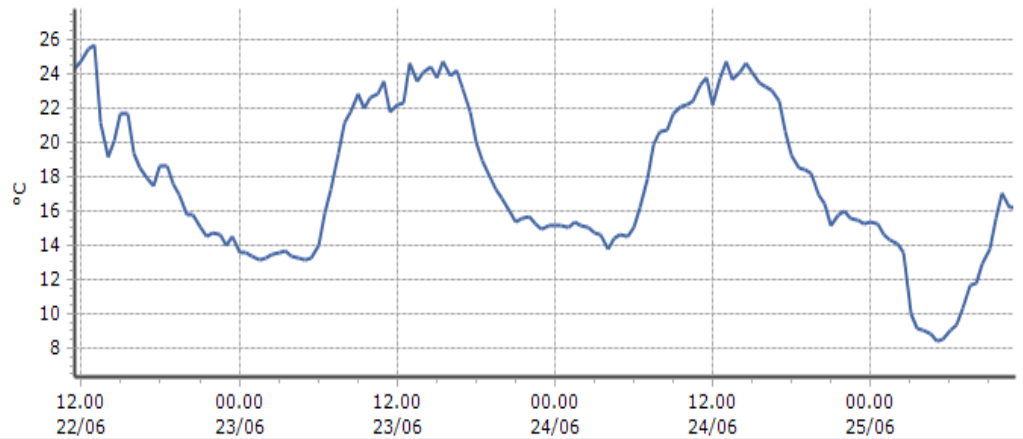

DATI RILEVATI

Ultime 6 ore

Trend temperature ultime 72 ore

Ora (locale)	Temperatura (°C)
06.00	11,8
07.00	13,1
08.00	15,9
09.00	17,8
10.00	20,8
11.00	22,7

**Saint-Rhémy-en-Bosses - Crévacol - Quota 2018 m s.l.m.**

DATI RILEVATI

Ultime 6 ore

Trend temperature ultime 72 ore

Ora (locale)	Temperatura (°C)
06.00	9,0
07.00	10,3
08.00	11,8
09.00	13,8
10.00	17,0
11.00	16,2

**Saint-Rhémy-en-Bosses - Gran San Bernardo - Quota 2360 m s.l.m.**