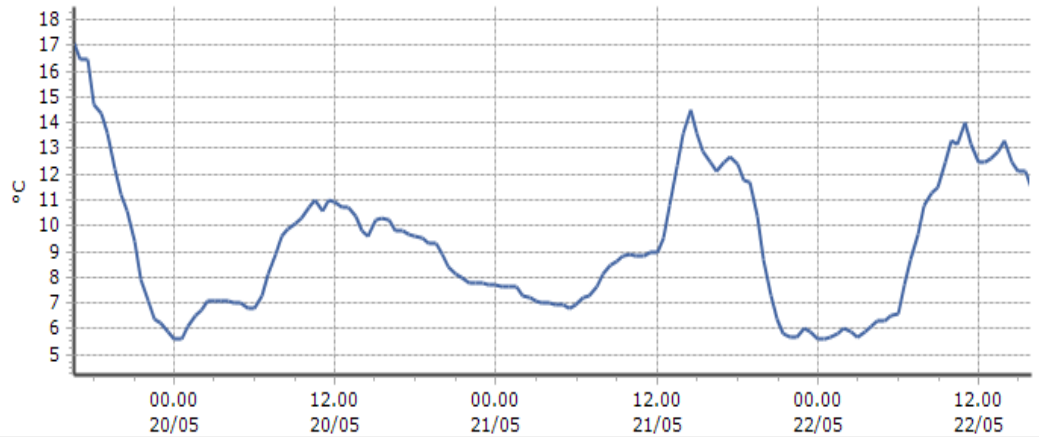

Courmayeur - Pré-de-Bard - Quota 2040 m s.l.m.

La Thuile - Foillex - Quota 2042 m s.l.m.

TEMPERATURE
Zona D

La Thuile - La Grande Tête - Quota 2430 m s.l.m.

DATI RILEVATI

Ultime 6 ore

Trend temperature ultime 72 ore

Ora (locale)	Temperatura (°C)
11.00	6,0
12.00	4,9
13.00	5,5
14.00	5,9
15.00	4,2
16.00	3,3

La Thuile - Villaret - Quota 1488 m s.l.m.

DATI RILEVATI

Ultime 6 ore

Trend temperature ultime 72 ore

Ora (locale)	Temperatura (°C)
11.00	14,0
12.00	12,5
13.00	12,6
14.00	13,3
15.00	12,1
16.00	11,4

Morgex - Lavancher - Quota 2842 m s.l.m.

DATI RILEVATI

Ultime 6 ore

Trend temperature ultime 72 ore

Ora (locale)	Temperatura (°C)
11.00	4,1
12.00	3,5
13.00	3,5
14.00	4,7
15.00	4,4
16.00	2,0

TEMPERATURE
Zona D