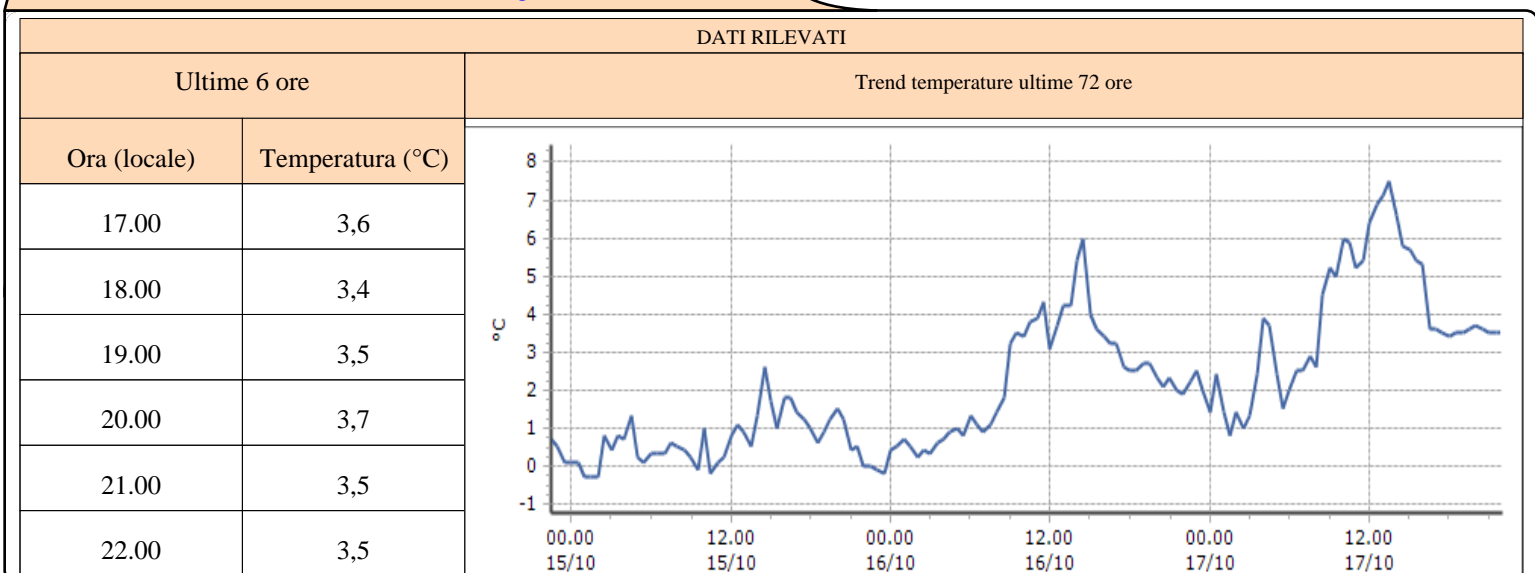

Valgrisenche - Menthieu - Quota 1859 m s.l.m.

Valpelline - Chosoz - Quota 1029 m s.l.m.

TEMPERATURE
Zona D

Valtournenche - Cime Bianche - Quota 3100 m s.l.m.

Valtournenche - Lago Goillet - Quota 2541 m s.l.m.

Valtournenche - Grandes Murailles - Quota 2566 m s.l.m.

TEMPERATURE
Zona D

Morgex - Capoluogo - Quota 938 m s.l.m.

Courmayeur - Dolonne - Quota 1200 m s.l.m.

Bionaz - Moulin - Quota 1594 m s.l.m.

TEMPERATURE
Zona D