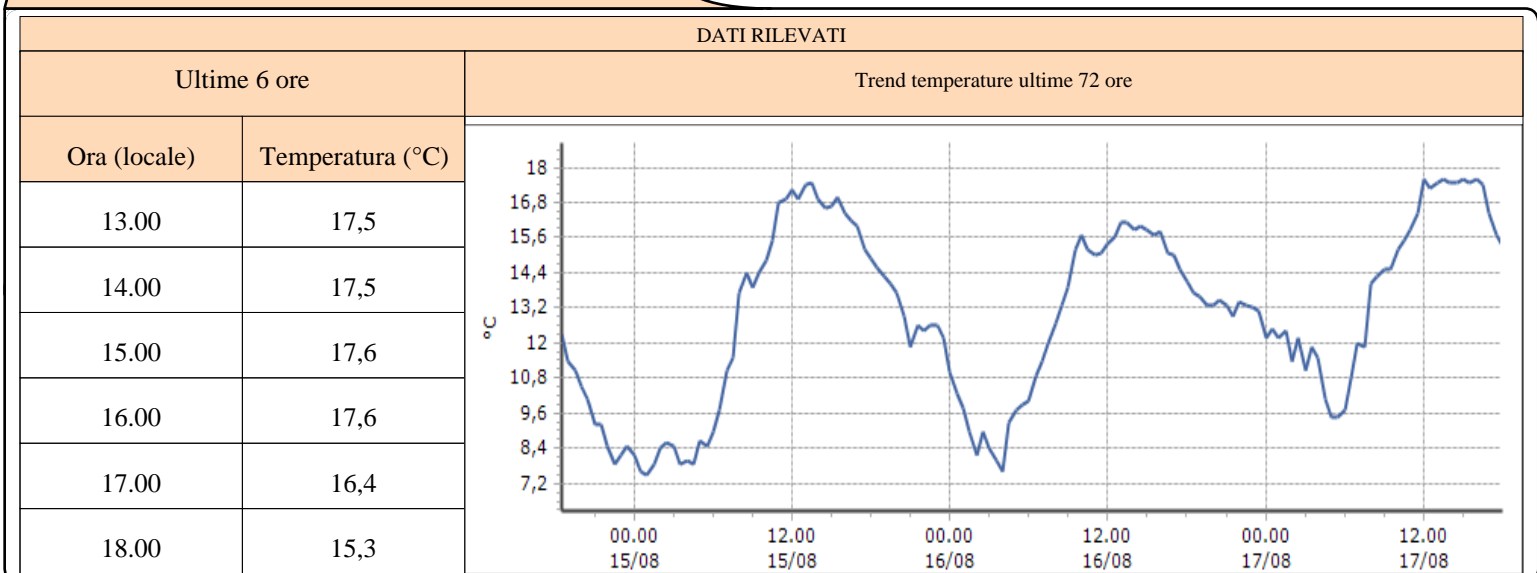

TEMPERATURE

Zona D

Bionaz - Place Moulin - Quota 1979 m s.l.m.
Courmayeur - Ferrachet - Quota 2290 m s.l.m.
Courmayeur - Lex Blanche - Quota 2162 m s.l.m.
Courmayeur - Mont de la Saxe - Quota 2076 m s.l.m.
Courmayeur - Pré-de-Bard - Quota 2040 m s.l.m.
La Thuile - Foillex - Quota 2042 m s.l.m.
La Thuile - La Grande Tête - Quota 2430 m s.l.m.
La Thuile - Villaret - Quota 1488 m s.l.m.
Morgex - Lavancher - Quota 2842 m s.l.m.
Ollomont - By - Quota 2017 m s.l.m.
Pré-Saint-Didier - Capoluogo - Quota 996 m s.l.m.
Pré-Saint-Didier - Plan Praz - Quota 2044 m s.l.m.
Saint-Oyen - Moulin - Quota 1310 m s.l.m.
Saint-Rhémy-en-Bosses - Crévacol - Quota 2018 m s.l.m.
Saint-Rhémy-en-Bosses - Gran San Bernardo - Quota 2360 m s.l.m.
Saint-Rhémy-en-Bosses - Mont-Botzalet - Quota 2500 m s.l.m.
Valgrisenche - Menthieu - Quota 1859 m s.l.m.
Valpelline - Chosoz - Quota 1029 m s.l.m.
Valtournenche - Cime Bianche - Quota 3100 m s.l.m.
Valtournenche - Lago Goillet - Quota 2541 m s.l.m.
Valtournenche - Grandes Murailles - Quota 2566 m s.l.m.
Morgex - Capoluogo - Quota 938 m s.l.m.
Courmayeur - Dolonne - Quota 1200 m s.l.m.
Bionaz - Moulin - Quota 1594 m s.l.m.
Valtournenche - Breuil Cervinia - Quota 1998 m s.l.m.
Informazioni ...

TEMPERATURE
Zona D

Bionaz - Place Moulin - Quota 1979 m s.l.m.

Courmayeur - Ferrachet - Quota 2290 m s.l.m.

Courmayeur - Lex Blanche - Quota 2162 m s.l.m.

TEMPERATURE
Zona D

Courmayeur - Mont de la Saxe - Quota 2076 m s.l.m.

Courmayeur - Pré-de-Bard - Quota 2040 m s.l.m.

La Thuile - Foillex - Quota 2042 m s.l.m.

TEMPERATURE
Zona D

La Thuile - La Grande Tête - Quota 2430 m s.l.m.

La Thuile - Villaret - Quota 1488 m s.l.m.

Morgex - Lavancher - Quota 2842 m s.l.m.