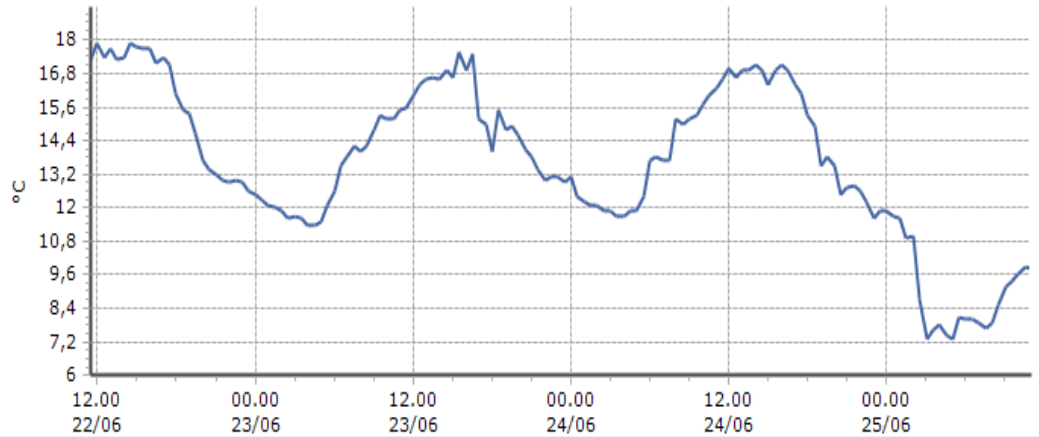

**DATI RILEVATI**

Ultime 6 ore

Trend temperature ultime 72 ore

Ora (locale)	Temperatura (°C)
06.00	10,7
07.00	11,7
08.00	11,9
09.00	10,5
10.00	12,9
11.00	13,4

**La Thuile - Foillex - Quota 2042 m s.l.m.**

**DATI RILEVATI**

Ultime 6 ore

Trend temperature ultime 72 ore

Ora (locale)	Temperatura (°C)
06.00	
07.00	
08.00	
09.00	
10.00	
11.00	

**TEMPERATURE**  
**Zona D**

**La Thuile - La Grande Tête - Quota 2430 m s.l.m.**

**DATI RILEVATI**

Ultime 6 ore

Trend temperature ultime 72 ore

Ora (locale)	Temperatura (°C)
06.00	8,0
07.00	7,9
08.00	7,9
09.00	9,2
10.00	9,6
11.00	9,8

**La Thuile - Villaret - Quota 1488 m s.l.m.**

**DATI RILEVATI**

Ultime 6 ore

Trend temperature ultime 72 ore

Ora (locale)	Temperatura (°C)
06.00	12,2
07.00	13,7
08.00	14,7
09.00	16,9
10.00	19,1
11.00	20,5

**Morgex - Lavancher - Quota 2842 m s.l.m.**

**DATI RILEVATI**

Ultime 6 ore