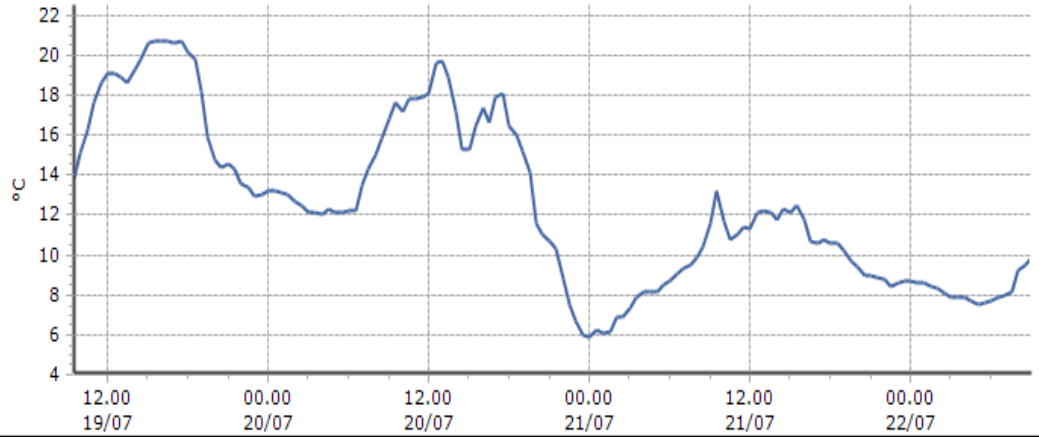

TEMPERATURE
Zona D

Bionaz - Place Moulin - Quota 1979 m s.l.m.
Courmayeur - Ferrachet - Quota 2290 m s.l.m.
Courmayeur - Lex Blanche - Quota 2162 m s.l.m.
Courmayeur - Mont de la Saxe - Quota 2076 m s.l.m.
Courmayeur - Pré-de-Bard - Quota 2040 m s.l.m.
La Thuile - Foillex - Quota 2042 m s.l.m.
La Thuile - La Grande Tête - Quota 2430 m s.l.m.
La Thuile - Villaret - Quota 1488 m s.l.m.
Morgex - Lavancher - Quota 2842 m s.l.m.
Ollomont - By - Quota 2017 m s.l.m.
Pré-Saint-Didier - Capoluogo - Quota 996 m s.l.m.
Pré-Saint-Didier - Plan Praz - Quota 2044 m s.l.m.
Saint-Oyen - Moulin - Quota 1310 m s.l.m.
Saint-Rhémy-en-Bosses - Crévacol - Quota 2018 m s.l.m.
Saint-Rhémy-en-Bosses - Gran San Bernardo - Quota 2360 m s.l.m.
Saint-Rhémy-en-Bosses - Mont-Botsalet - Quota 2500 m s.l.m.
Valgrisenche - Menthieu - Quota 1859 m s.l.m.
Valpelline - Chosoz - Quota 1029 m s.l.m.
Valtournenche - Cime Bianche - Quota 3100 m s.l.m.
Valtournenche - Lago Goillet - Quota 2541 m s.l.m.
Valtournenche - Grandes Murailles - Quota 2566 m s.l.m.
Morgex - Capoluogo - Quota 938 m s.l.m.
Courmayeur - Dolonne - Quota 1200 m s.l.m.
Bionaz - Moulin - Quota 1594 m s.l.m.
Valtournenche - Breuil Cervinia - Quota 1998 m s.l.m.
Informazioni ...

TEMPERATURE
Zona D

Bionaz - Place Moulin - Quota 1979 m s.l.m.

Courmayeur - Ferrachet - Quota 2290 m s.l.m.

Courmayeur - Lex Blanche - Quota 2162 m s.l.m.

TEMPERATURE
Zona D

Courmayeur - Mont de la Saxe - Quota 2076 m s.l.m.

DATI RILEVATI

Ultime 6 ore

Trend temperature ultime 72 ore

Ora (locale)	Temperatura (°C)
04.00	7,9
05.00	7,5
06.00	7,7
07.00	8,0
08.00	9,2
09.00	9,9

Courmayeur - Pré-de-Bard - Quota 2040 m s.l.m.

DATI RILEVATI

Ultime 6 ore

Trend temperature ultime 72 ore

Ora (locale)	Temperatura (°C)
04.00	8,2
05.00	8,1
06.00	8,1
07.00	8,0
08.00	8,4
09.00	8,7

La Thuile - Foillex - Quota 2042 m s.l.m.

DATI RILEVATI

Ultime 6 ore

Trend temperature ultime 72 ore