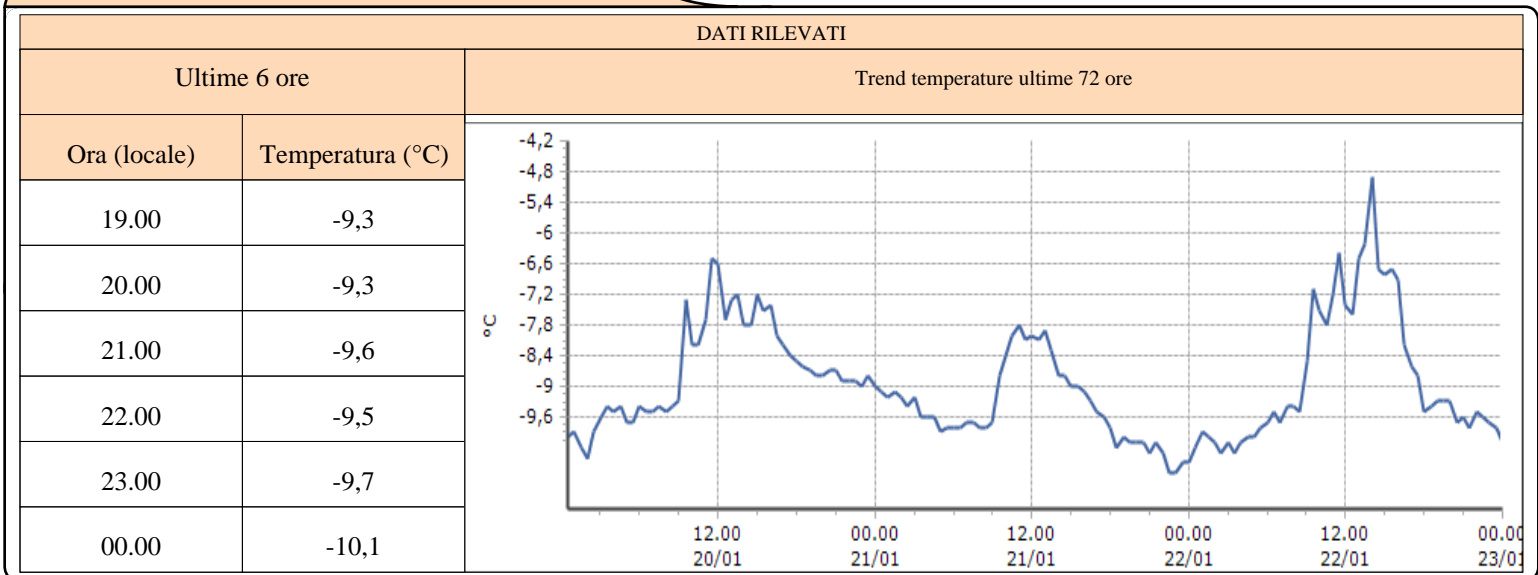

TEMPERATURE
Zona D

Bionaz - Place Moulin - Quota 1979 m s.l.m.
Courmayeur - Ferrachet - Quota 2290 m s.l.m.
Courmayeur - Lex Blanche - Quota 2162 m s.l.m.
Courmayeur - Mont de la Saxe - Quota 2076 m s.l.m.
Courmayeur - Pré-de-Bard - Quota 2040 m s.l.m.
La Thuile - Foillex - Quota 2042 m s.l.m.
La Thuile - La Grande Tête - Quota 2430 m s.l.m.
La Thuile - Villaret - Quota 1488 m s.l.m.
Morgex - Lavancher - Quota 2842 m s.l.m.
Ollomont - By - Quota 2017 m s.l.m.
Pré-Saint-Didier - Capoluogo - Quota 996 m s.l.m.
Pré-Saint-Didier - Plan Praz - Quota 2044 m s.l.m.
Saint-Oyen - Moulin - Quota 1310 m s.l.m.
Saint-Rhémy-en-Bosses - Crévacol - Quota 2018 m s.l.m.
Saint-Rhémy-en-Bosses - Gran San Bernardo - Quota 2360 m s.l.m.
Saint-Rhémy-en-Bosses - Mont-Botsalet - Quota 2500 m s.l.m.
Valgrisenche - Menthieu - Quota 1859 m s.l.m.
Valpelline - Chosoz - Quota 1029 m s.l.m.
Valtournenche - Cime Bianche - Quota 3100 m s.l.m.
Valtournenche - Lago Goillet - Quota 2541 m s.l.m.
Valtournenche - Grandes Murailles - Quota 2566 m s.l.m.
Morgex - Capoluogo - Quota 938 m s.l.m.
Courmayeur - Dolonne - Quota 1200 m s.l.m.
Bionaz - Moulin - Quota 1594 m s.l.m.
Valtournenche - Breuil Cervinia - Quota 1998 m s.l.m.
Informazioni ...

TEMPERATURE
Zona D

Bionaz - Place Moulin - Quota 1979 m s.l.m.

Courmayeur - Ferrachet - Quota 2290 m s.l.m.

Courmayeur - Lex Blanche - Quota 2162 m s.l.m.

TEMPERATURE
Zona D

Courmayeur - Mont de la Saxe - Quota 2076 m s.l.m.