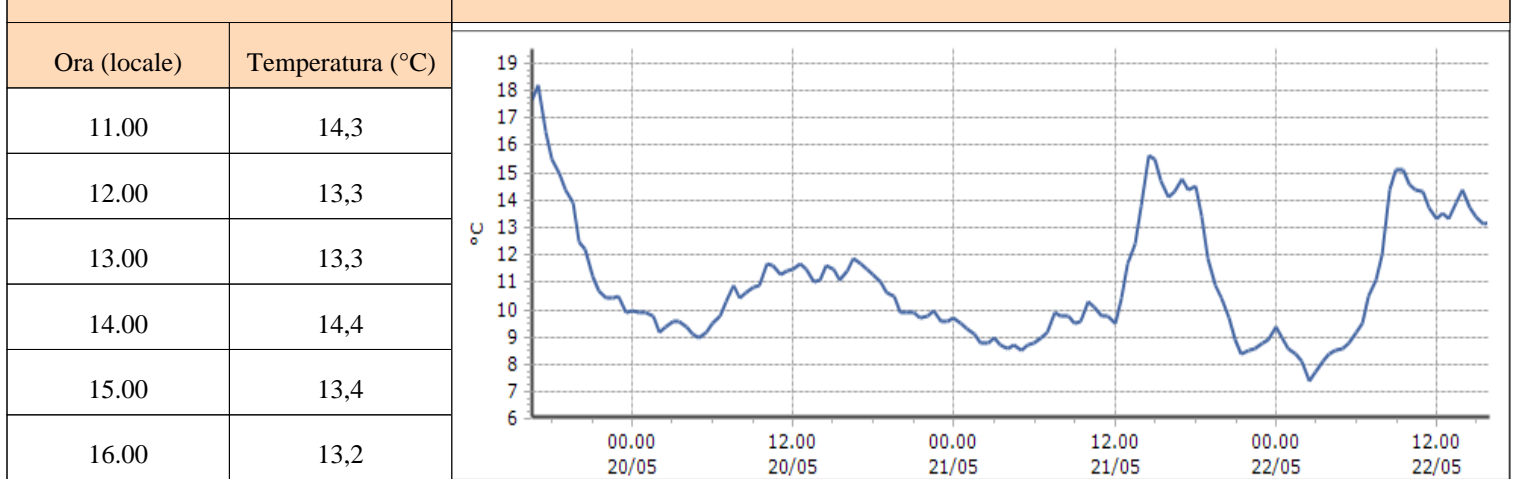

Ora (locale)	Temperatura (°C)
11.00	14,7
12.00	14,5
13.00	14,0
14.00	13,9
15.00	14,0
16.00	13,9

TEMPERATURE
Zona D

Valtournenche - Cime Bianche - Quota 3100 m s.l.m.

Valtournenche - Lago Goillet - Quota 2541 m s.l.m.

Valtournenche - Grandes Murailles - Quota 2566 m s.l.m.

TEMPERATURE
Zona D

Morgex - Capoluogo - Quota 938 m s.l.m.

DATI RILEVATI

Ultime 6 ore

Trend temperature ultime 72 ore

Courmayeur - Dolonne - Quota 1200 m s.l.m.

DATI RILEVATI

Ultime 6 ore

Trend temperature ultime 72 ore

Bionaz - Moulin - Quota 1594 m s.l.m.

DATI RILEVATI

Ultime 6 ore

Trend temperature ultime 72 ore

TEMPERATURE
Zona D