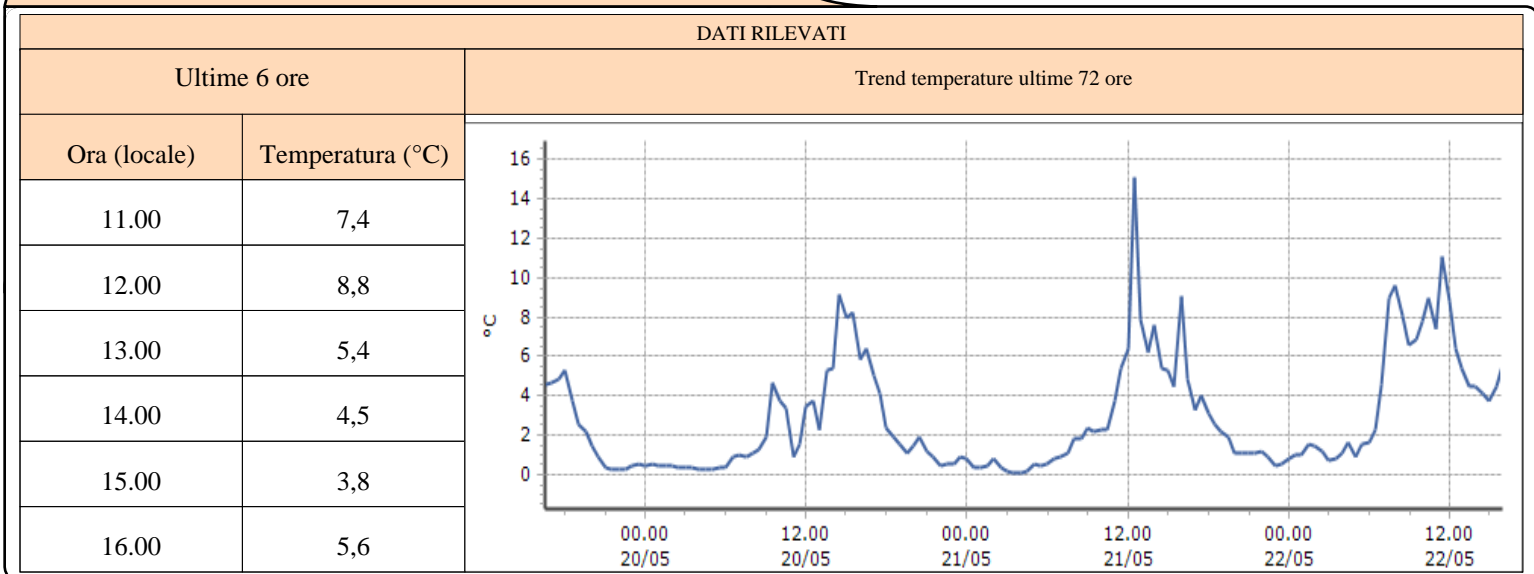

Ora (locale)	Temperatura (°C)
11.00	14,7
12.00	14,5
13.00	14,0
14.00	13,9
15.00	14,0
16.00	13,9

TEMPERATURE
Zona D

Valtournenche - Cime Bianche - Quota 3100 m s.l.m.

Valtournenche - Lago Goillet - Quota 2541 m s.l.m.

Valtournenche - Grandes Murailles - Quota 2566 m s.l.m.

TEMPERATURE
Zona D

Morgex - Capoluogo - Quota 938 m s.l.m.

DATI RILEVATI

Ultime 6 ore

Trend temperature ultime 72 ore

Courmayeur - Dolonne - Quota 1200 m s.l.m.

DATI RILEVATI

Ultime 6 ore

Trend temperature ultime 72 ore

Bionaz - Moulin - Quota 1594 m s.l.m.

DATI RILEVATI

Ultime 6 ore

Trend temperature ultime 72 ore

TEMPERATURE
Zona D