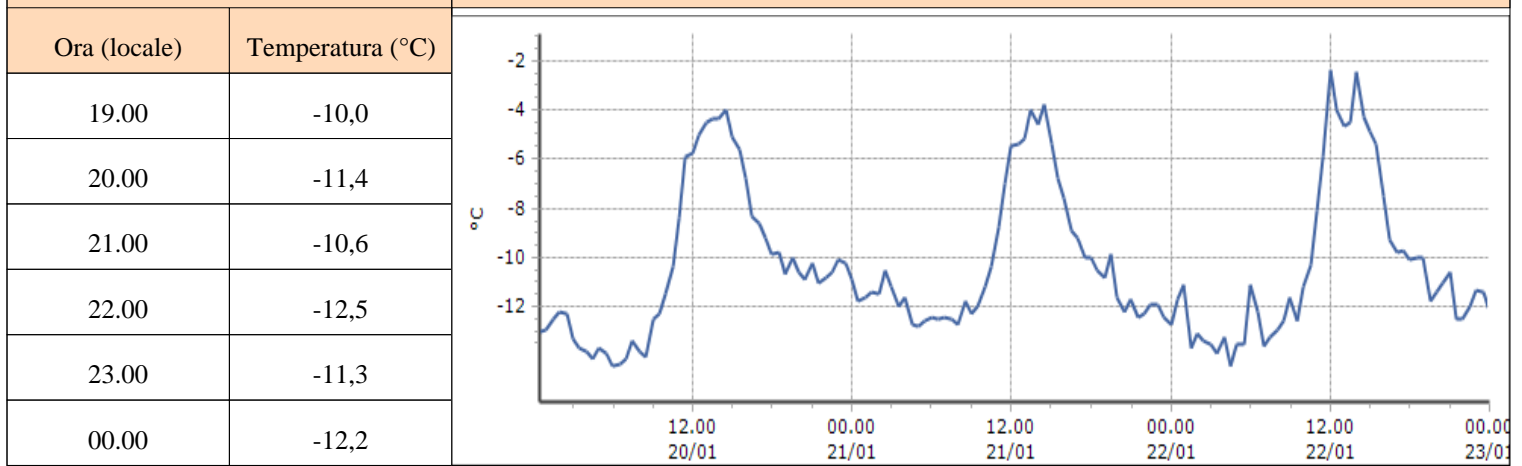

Bionaz - Moulin - Quota 1594 m s.l.m.

DATI RILEVATI

Ultime 6 ore

Trend temperature ultime 72 ore

Ora (locale)	Temperatura (°C)
19.00	
20.00	
21.00	
22.00	
23.00	
00.00	

TEMPERATURE
Zona D

Valtournenche - Breuil Cervinia - Quota 1998 m s.l.m.

DATI RILEVATI

Ultime 6 ore

Trend temperature ultime 72 ore

TEMPERATURE

I dati riportati sono pubblicati in tempo reale, con cadenza oraria, e NON sono, perciò, validati*.

Ultime 6 ore: si riporta nella tabella il dato puntuale relativo alle ultime 6 ore a partire dall'ultimo dato disponibile.