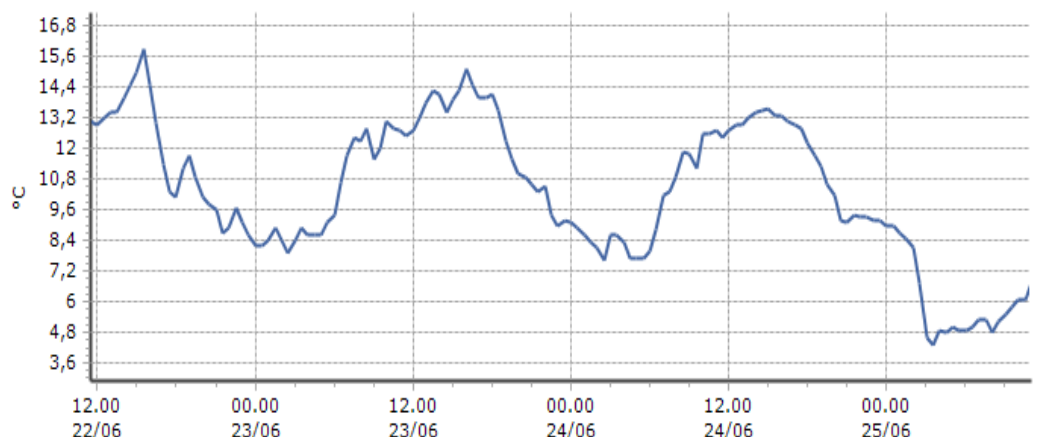

Morgex - Lavancher - Quota 2842 m s.l.m.

DATI RILEVATI

Ultime 6 ore

Trend temperature ultime 72 ore

Ora (locale)	Temperatura (°C)
06.00	4,9
07.00	5,3
08.00	4,8
09.00	5,5
10.00	6,1
11.00	6,8