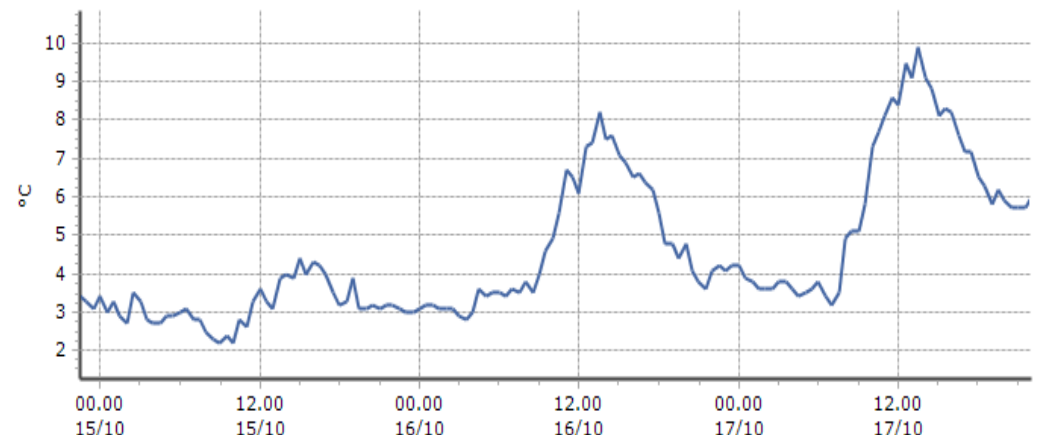

DATI RILEVATI

Ultime 6 ore

Trend temperature ultime 72 ore

Ora (locale)	Temperatura (°C)
17.00	12,7
18.00	11,4
19.00	10,9
20.00	10,9
21.00	10,5
22.00	10,3

Pré-Saint-Didier - Plan Praz - Quota 2044 m s.l.m.

DATI RILEVATI

Ultime 6 ore

Trend temperature ultime 72 ore

Ora (locale)	Temperatura (°C)
17.00	7,2
18.00	6,5
19.00	5,8
20.00	5,9
21.00	5,7
22.00	6,0

TEMPERATURE
Zona D

Saint-Oyen - Moulin - Quota 1310 m s.l.m.