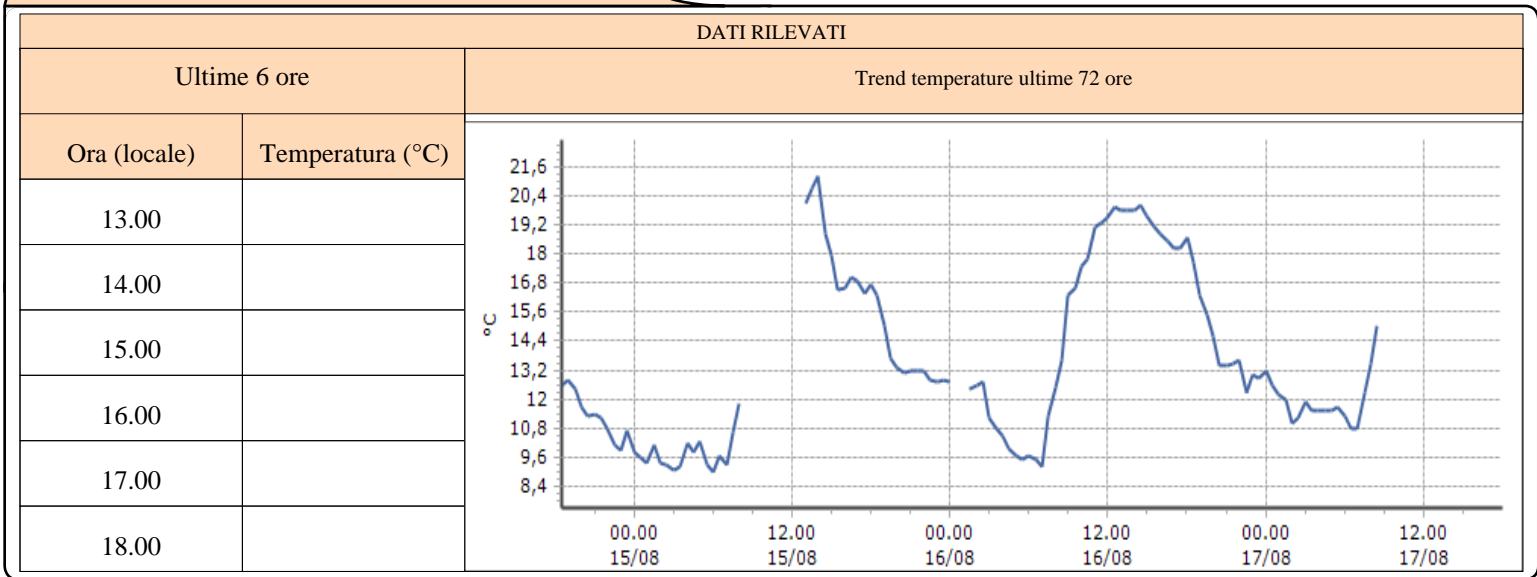

TEMPERATURE

Zona D

Bionaz - Place Moulin - Quota 1979 m s.l.m.
Courmayeur - Ferrachet - Quota 2290 m s.l.m.
Courmayeur - Lex Blanche - Quota 2162 m s.l.m.
Courmayeur - Mont de la Saxe - Quota 2076 m s.l.m.
Courmayeur - Pré-de-Bard - Quota 2040 m s.l.m.
La Thuile - Foillex - Quota 2042 m s.l.m.
La Thuile - La Grande Tête - Quota 2430 m s.l.m.
La Thuile - Villaret - Quota 1488 m s.l.m.
Morgex - Lavancher - Quota 2842 m s.l.m.
Ollomont - By - Quota 2017 m s.l.m.
Pré-Saint-Didier - Capoluogo - Quota 996 m s.l.m.
Pré-Saint-Didier - Plan Praz - Quota 2044 m s.l.m.
Saint-Oyen - Moulin - Quota 1310 m s.l.m.
Saint-Rhémy-en-Bosses - Crévacol - Quota 2018 m s.l.m.
Saint-Rhémy-en-Bosses - Gran San Bernardo - Quota 2360 m s.l.m.
Saint-Rhémy-en-Bosses - Mont-Botzalet - Quota 2500 m s.l.m.
Valgrisenche - Menthieu - Quota 1859 m s.l.m.
Valpelline - Chosoz - Quota 1029 m s.l.m.
Valtournenche - Cime Bianche - Quota 3100 m s.l.m.
Valtournenche - Lago Goillet - Quota 2541 m s.l.m.
Valtournenche - Grandes Murailles - Quota 2566 m s.l.m.
Morgex - Capoluogo - Quota 938 m s.l.m.
Courmayeur - Dolonne - Quota 1200 m s.l.m.
Bionaz - Moulin - Quota 1594 m s.l.m.
Valtournenche - Breuil Cervinia - Quota 1998 m s.l.m.
Informazioni ...

TEMPERATURE
Zona D

Bionaz - Place Moulin - Quota 1979 m s.l.m.

Courmayeur - Ferrachet - Quota 2290 m s.l.m.

Courmayeur - Lex Blanche - Quota 2162 m s.l.m.

TEMPERATURE
Zona D

Courmayeur - Mont de la Saxe - Quota 2076 m s.l.m.