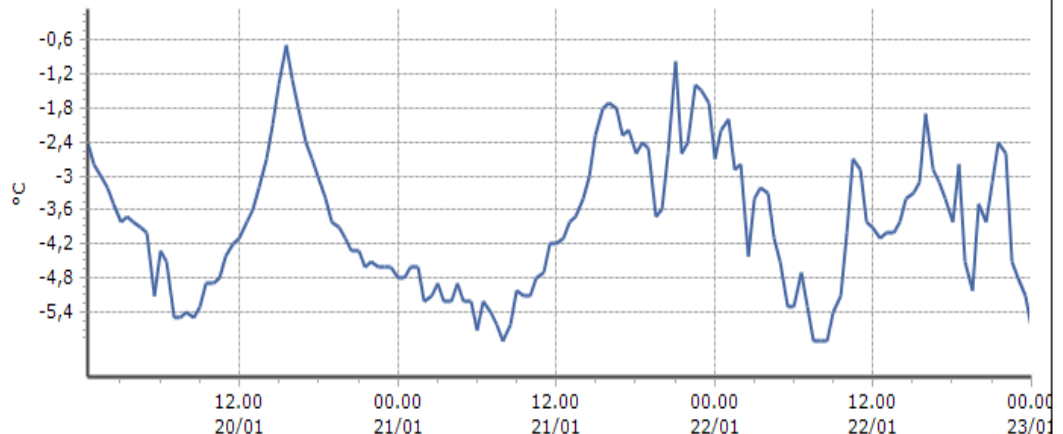

La Thuile - Villaret - Quota 1488 m s.l.m.

DATI RILEVATI

Ultime 6 ore

Trend temperature ultime 72 ore

Morgex - Lavancher - Quota 2842 m s.l.m.

DATI RILEVATI

Ultime 6 ore

Trend temperature ultime 72 ore

TEMPERATURE
Zona D

Ollomont - By - Quota 1717 m s.l.m.

DATI RILEVATI

Ultime 6 ore

Trend temperature ultime 72 ore

Ora (locale)	Temperatura (°C)
19.00	-7,2
20.00	-7,9
21.00	-8,4
22.00	-8,5
23.00	-9,3
00.00	-9,0

Pré-Saint-Didier - Capoluogo - Quota 996 m s.l.m.

DATI RILEVATI

Ultime 6 ore

Trend temperature ultime 72 ore

Ora (locale)	Temperatura (°C)
19.00	-4,5
20.00	-3,5
21.00	-3,1
22.00	-2,6
23.00	-4,8
00.00	-5,7