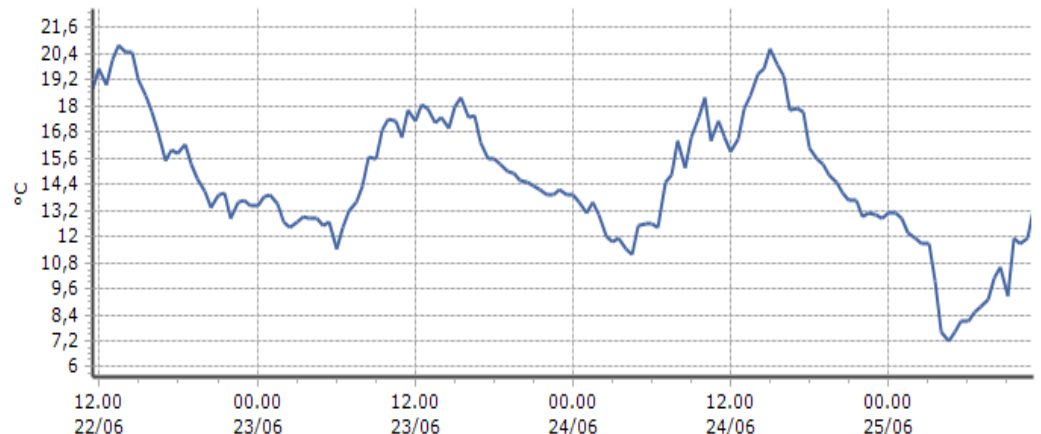

**Valgrisenche - Menthieu - Quota 1859 m s.l.m.**

**Valpelline - Chosoz - Quota 1029 m s.l.m.**

**TEMPERATURE**  
**Zona D**

**Valtournenche - Cime Bianche - Quota 3100 m s.l.m.**

DATI RILEVATI

Ultime 6 ore

Trend temperature ultime 72 ore

Ora (locale)	Temperatura (°C)
06.00	6,1
07.00	5,5
08.00	5,5
09.00	4,0
10.00	5,0
11.00	5,4

**Valtournenche - Lago Goillet - Quota 2541 m s.l.m.**

DATI RILEVATI

Ultime 6 ore

Trend temperature ultime 72 ore

Ora (locale)	Temperatura (°C)
06.00	8,1
07.00	8,8
08.00	10,1
09.00	9,3
10.00	11,7
11.00	13,3

**Valtournenche - Grandes Murailles - Quota 2566 m s.l.m.**

DATI RILEVATI

Ultime 6 ore

Trend temperature ultime 72 ore

Ora (locale)	Temperatura (°C)
06.00	7,4
07.00	8,1
08.00	9,2
09.00	8,9
10.00	10,8
11.00	11,9

**TEMPERATURE**  
**Zona D**

**Morgex - Capoluogo - Quota 938 m s.l.m.**

DATI RILEVATI

Ultime 6 ore

Trend temperature ultime 72 ore