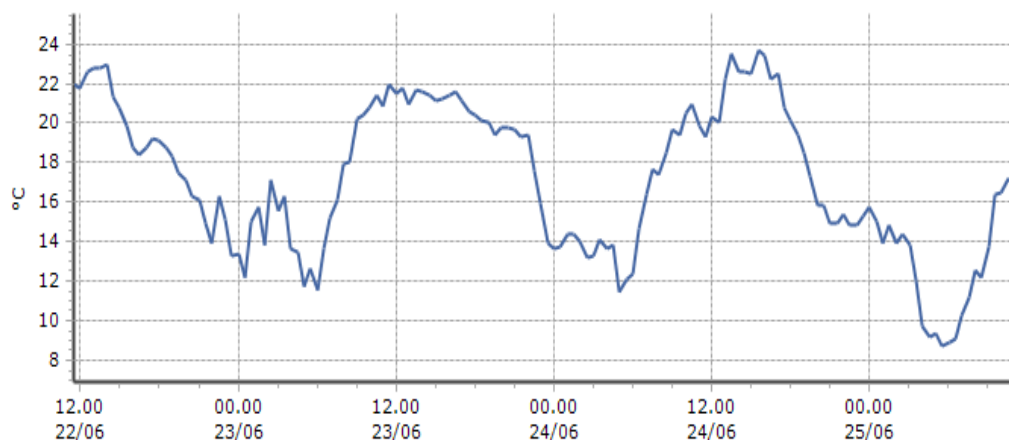

Ora (locale)	Temperatura (°C)
06.00	7,4
07.00	8,1
08.00	9,2
09.00	8,9
10.00	10,8
11.00	11,9

**TEMPERATURE**  
**Zona D**

**Morgex - Capoluogo - Quota 938 m s.l.m.**

DATI RILEVATI

Ultime 6 ore

Trend temperature ultime 72 ore

Ora (locale)	Temperatura (°C)
06.00	15,2
07.00	16,2
08.00	17,9
09.00	21,7
10.00	25,1
11.00	26,3

**Courmayeur - Dolonne - Quota 1200 m s.l.m.**

DATI RILEVATI

Ultime 6 ore

Trend temperature ultime 72 ore

Ora (locale)	Temperatura (°C)
06.00	13,9
07.00	15,5
08.00	15,9
09.00	20,6
10.00	21,8
11.00	24,4

**Bionaz - Moulin - Quota 1594 m s.l.m.**

DATI RILEVATI

Ultime 6 ore

Trend temperature ultime 72 ore

Ora (locale)	Temperatura (°C)
06.00	12,1
07.00	14,2
08.00	16,9
09.00	15,6
10.00	21,7
11.00	

**TEMPERATURE**  
**Zona D**

**Valtournenche - Breuil Cervinia - Quota 1998 m s.l.m.**

**DATI RILEVATI**

Ultime 6 ore

Trend temperature ultime 72 ore

Ora (locale)	Temperatura (°C)
06.00	8,9
07.00	10,3
08.00	12,5
09.00	13,7
10.00	16,5
11.00	16,7