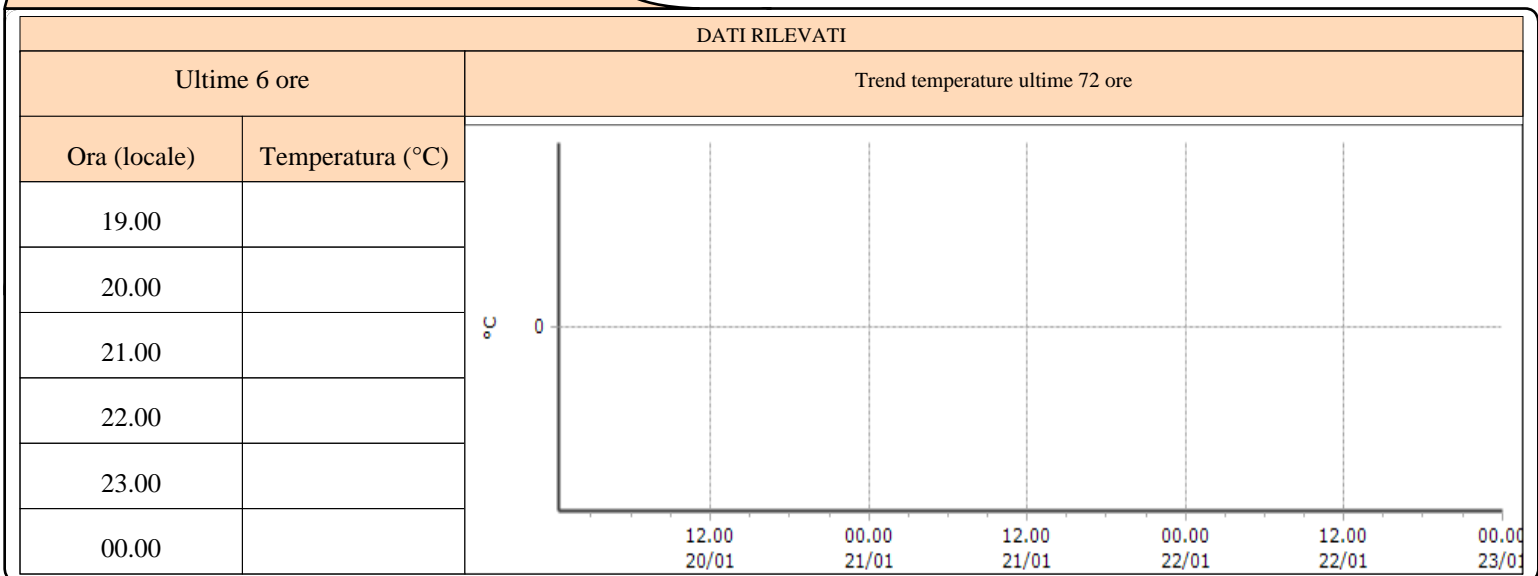

TEMPERATURE
Zona D

Bionaz - Place Moulin - Quota 1979 m s.l.m.

Courmayeur - Ferrachet - Quota 2290 m s.l.m.

Courmayeur - Lex Blanche - Quota 2162 m s.l.m.

TEMPERATURE
Zona D

Courmayeur - Mont de la Saxe - Quota 2076 m s.l.m.

Courmayeur - Pré-de-Bard - Quota 2040 m s.l.m.

La Thuile - Foillex - Quota 2042 m s.l.m.

TEMPERATURE
Zona D

La Thuile - La Grande Tête - Quota 2430 m s.l.m.

DATI RILEVATI

Ultime 6 ore

Trend temperature ultime 72 ore