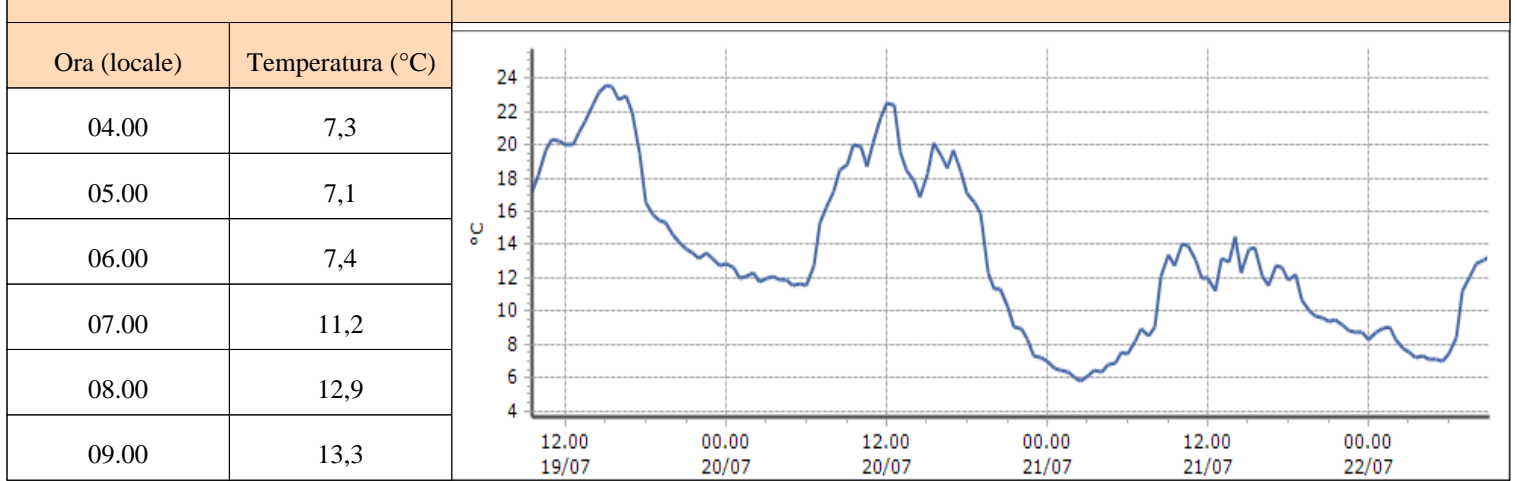

Saint-Oyen - Moulin - Quota 1310 m s.l.m.

DATI RILEVATI

Ultime 6 ore

Trend temperature ultime 72 ore

Saint-Rhémy-en-Bosses - Crévacol - Quota 1018 m s.l.m.

DATI RILEVATI

Ultime 6 ore

Trend temperature ultime 72 ore