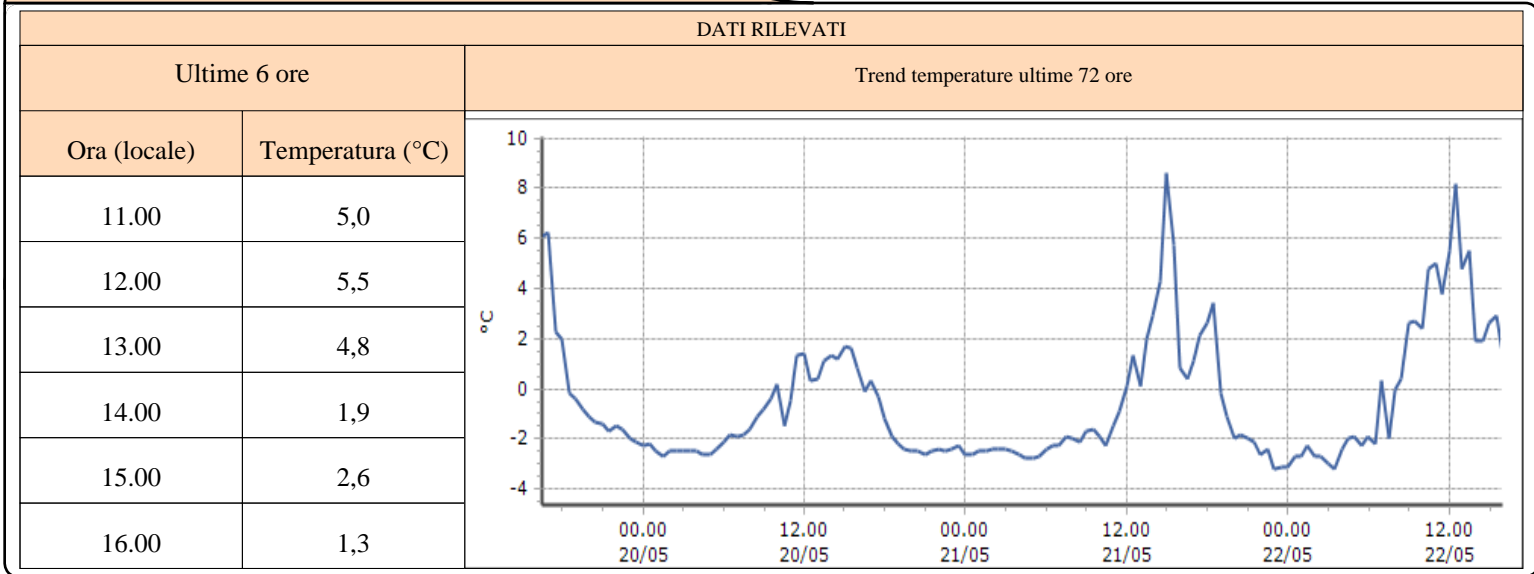

DATI RILEVATI

Ultime 6 ore

Trend temperature ultime 72 ore

Ora (locale)	Temperatura (°C)
11.00	4,7
12.00	4,6
13.00	3,5
14.00	4,0
15.00	5,2
16.00	

Valgrisenche - Menthieu - Quota 1859 m s.l.m.

DATI RILEVATI

Ultime 6 ore

Trend temperature ultime 72 ore

Ora (locale)	Temperatura (°C)
11.00	10,3
12.00	8,2
13.00	8,8
14.00	9,7
15.00	7,6
16.00	7,5

Valpelline - Chosoz - Quota 1029 m s.l.m.

DATI RILEVATI

Ultime 6 ore

Trend temperature ultime 72 ore

Ora (locale)	Temperatura (°C)
11.00	14,7
12.00	14,5
13.00	14,0
14.00	13,9
15.00	14,0
16.00	13,9

TEMPERATURE
Zona D

Valtournenche - Cime Bianche - Quota 3100 m s.l.m.

Valtournenche - Lago Goillet - Quota 2541 m s.l.m.