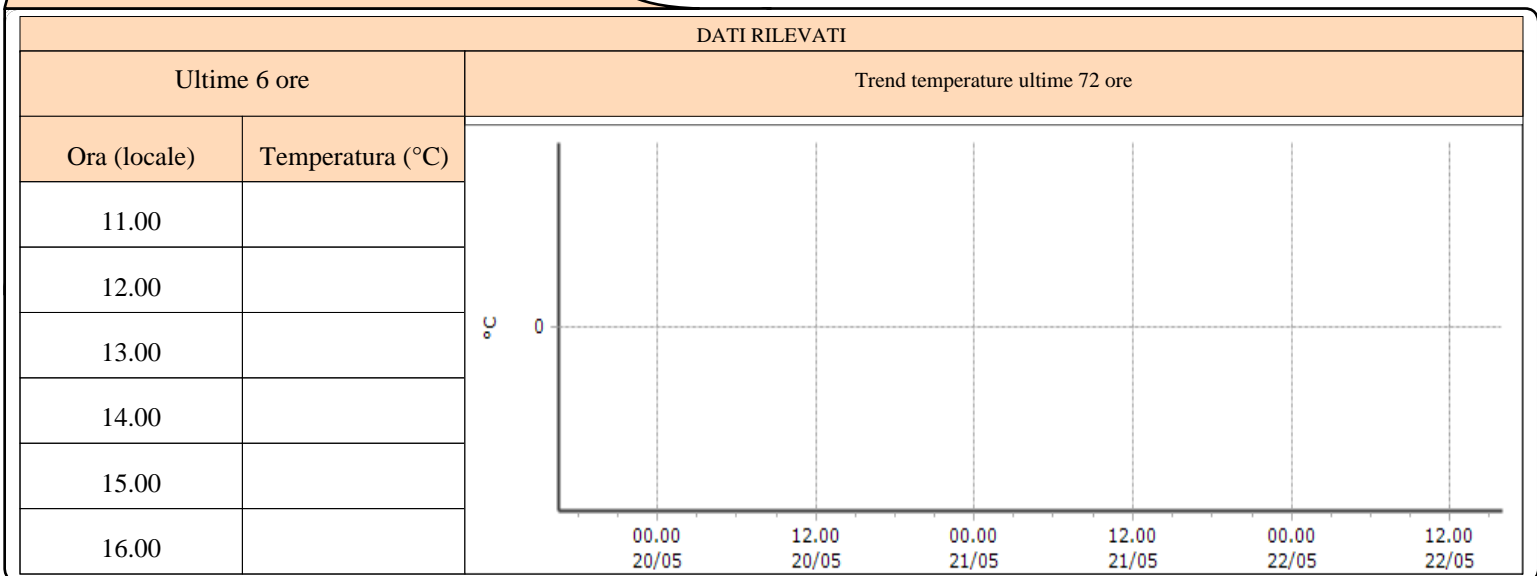

La Thuile - Foillex - Quota 2042 m s.l.m.