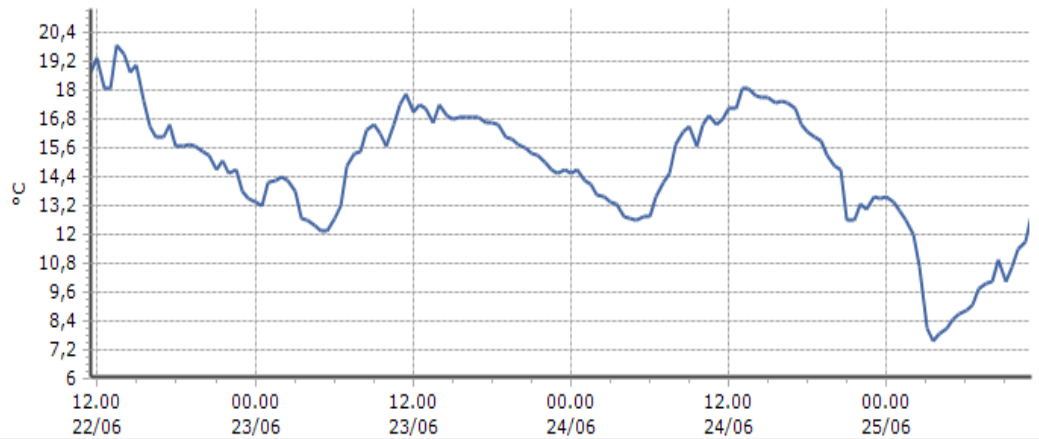

TEMPERATURE  
Zona D

Bionaz - Place Moulin - Quota 1979 m s.l.m.  
Courmayeur - Ferrachet - Quota 2290 m s.l.m.  
Courmayeur - Lex Blanche - Quota 2162 m s.l.m.  
Courmayeur - Mont de la Saxe - Quota 2076 m s.l.m.  
Courmayeur - Pré-de-Bard - Quota 2040 m s.l.m.  
La Thuile - Foillex - Quota 2042 m s.l.m.  
La Thuile - La Grande Tête - Quota 2430 m s.l.m.  
La Thuile - Villaret - Quota 1488 m s.l.m.  
Morgex - Lavancher - Quota 2842 m s.l.m.  
Ollomont - By - Quota 2017 m s.l.m.  
Pré-Saint-Didier - Capoluogo - Quota 996 m s.l.m.  
Pré-Saint-Didier - Plan Praz - Quota 2044 m s.l.m.  
Saint-Oyen - Moulin - Quota 1310 m s.l.m.  
Saint-Rhémy-en-Bosses - Crévacol - Quota 2018 m s.l.m.  
Saint-Rhémy-en-Bosses - Gran San Bernardo - Quota 2360 m s.l.m.  
Saint-Rhémy-en-Bosses - Mont-Botzalet - Quota 2500 m s.l.m.  
Valgrisenche - Menthieu - Quota 1859 m s.l.m.  
Valpelline - Chosoz - Quota 1029 m s.l.m.  
Valtournenche - Cime Bianche - Quota 3100 m s.l.m.  
Valtournenche - Lago Goillet - Quota 2541 m s.l.m.  
Valtournenche - Grandes Murailles - Quota 2566 m s.l.m.  
Morgex - Capoluogo - Quota 938 m s.l.m.  
Courmayeur - Dolonne - Quota 1200 m s.l.m.  
Bionaz - Moulin - Quota 1594 m s.l.m.  
Valtournenche - Breuil Cervinia - Quota 1998 m s.l.m.  
Informazioni ...

**TEMPERATURE**  
**Zona D**

**Bionaz - Place Moulin - Quota 1979 m s.l.m.**

DATI RILEVATI

Ultime 6 ore

Trend temperature ultime 72 ore

Ora (locale)	Temperatura (°C)
06.00	10,4
07.00	11,0
08.00	12,6
09.00	12,4
10.00	14,8
11.00	17,9

**Courmayeur - Ferrachet - Quota 2290 m s.l.m.**

DATI RILEVATI

Ultime 6 ore

Trend temperature ultime 72 ore

Ora (locale)	Temperatura (°C)
06.00	8,9
07.00	9,8
08.00	10,1
09.00	10,1
10.00	11,4
11.00	12,9

**Courmayeur - Lex Blanche - Quota 2162 m s.l.m.**