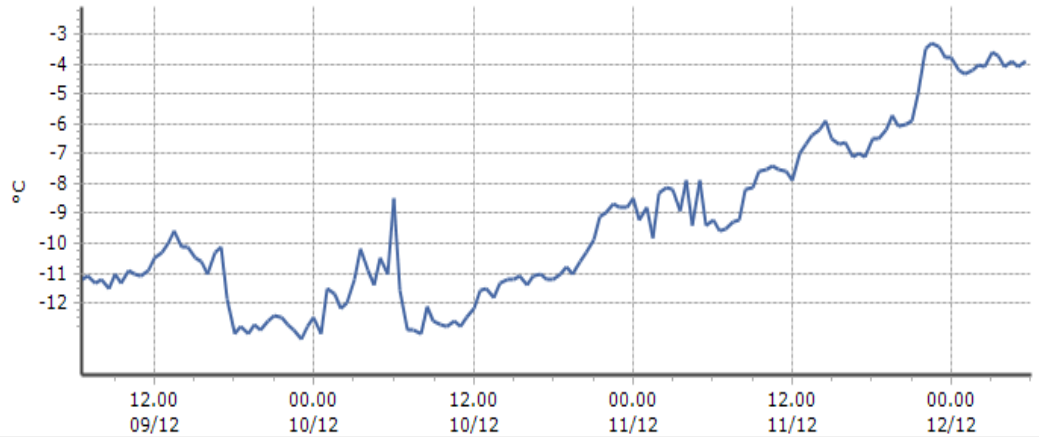

La Thuile - Villaret - Quota 1488 m s.l.m.

DATI RILEVATI

Ultime 6 ore

Trend temperature ultime 72 ore

Morgex - Lavancher - Quota 2842 m s.l.m.

DATI RILEVATI

Ultime 6 ore

Trend temperature ultime 72 ore

TEMPERATURE
Zona D

Ollomont - By - Quota 2017 m s.l.m.

DATI RILEVATI

Ultime 6 ore

Trend temperature ultime 72 ore

Ora (locale)	Temperatura (°C)
01.00	-4,3
02.00	-4,0
03.00	-3,6
04.00	-4,1
05.00	-4,1
06.00	

Pré-Saint-Didier - Capoluogo - Quota 996 m s.l.m.

DATI RILEVATI

Ultime 6 ore

Trend temperature ultime 72 ore

Ora (locale)	Temperatura (°C)
01.00	-1,4
02.00	0,2
03.00	0,4
04.00	-0,5
05.00	0,7
06.00	

Pré-Saint-Didier - Plan Praz - Quota 2044 m s.l.m.