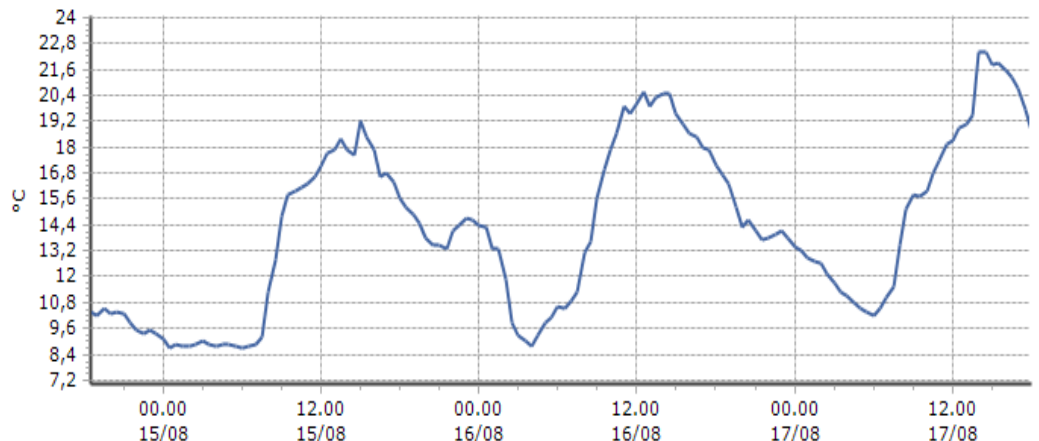

TEMPERATURE
Zona D

Saint-Rhémy-en-Bosses - Mont-Botzalet - Quota 2500 m s.l.m.

DATI RILEVATI

Ultime 6 ore

Trend temperature ultime 72 ore

Ora (locale)	Temperatura (°C)
13.00	14,8
14.00	16,5
15.00	15,2
16.00	14,6
17.00	14,1
18.00	13,5

Valgrisenche - Menthieu - Quota 1859 m s.l.m.

DATI RILEVATI

Ultime 6 ore

Trend temperature ultime 72 ore

Ora (locale)	Temperatura (°C)
13.00	19,1
14.00	22,4
15.00	21,8
16.00	21,6
17.00	20,7
18.00	18,7

Valpelline - Chosoz - Quota 1029 m s.l.m.