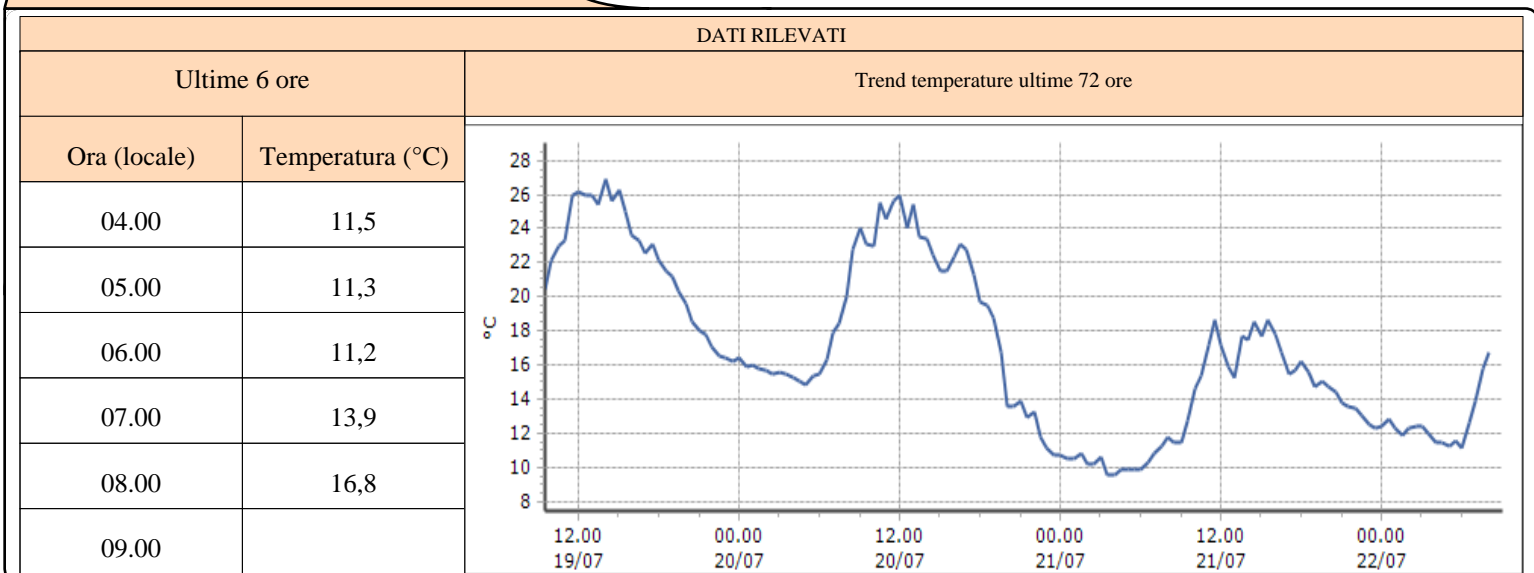

Valpelline - Chosoz - Quota 1029 m s.l.m.

TEMPERATURE
Zona D

Valtournenche - Cime Bianche - Quota 3100 m s.l.m.

Valtournenche - Lago Goillet - Quota 2541 m s.l.m.

Valtournenche - Grandes Murailles - Quota 2566 m s.l.m.

TEMPERATURE
Zona D

Morgex - Capoluogo - Quota 938 m s.l.m.

Courmayeur - Dolonne - Quota 1200 m s.l.m.

Bionaz - Moulin - Quota 1594 m s.l.m.

TEMPERATURE
Zona D

Valtournenche - Breuil Cervinia - Quota 1998 m s.l.m.

DATI RILEVATI

Ultime 6 ore

Trend temperature ultime 72 ore

TEMPERATURE

I dati riportati sono pubblicati in tempo reale, con cadenza oraria, e NON sono, perciò, validati*.

Ultime 6 ore: si riporta nella tabella il dato puntuale relativo alle ultime 6 ore a partire dall'ultimo dato disponibile.