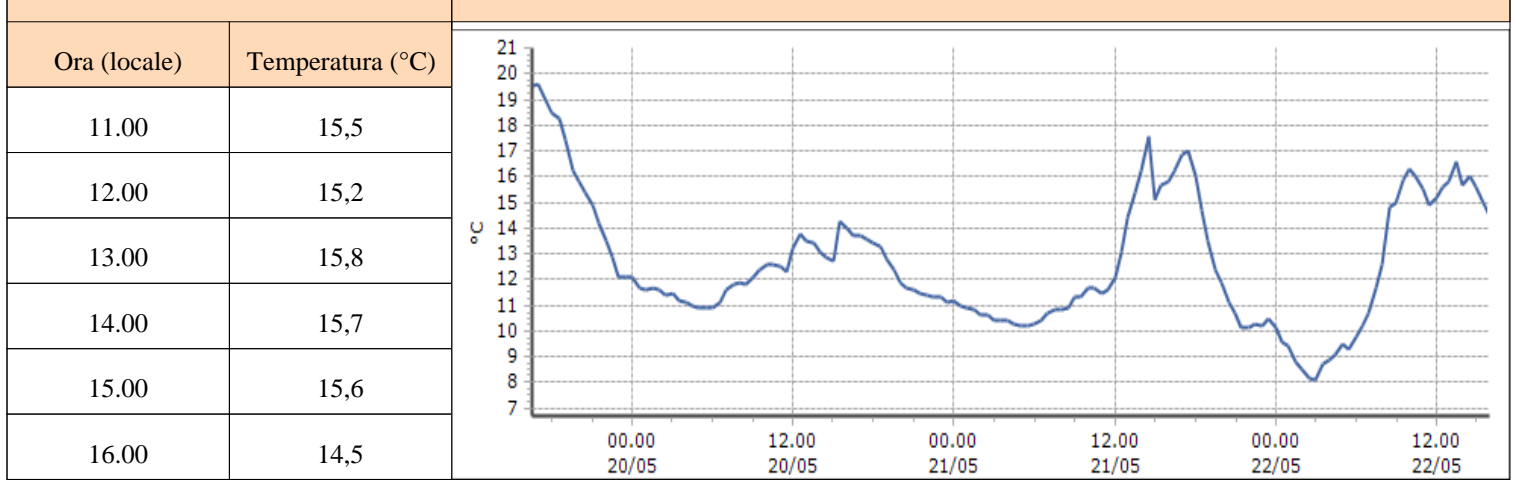

Ora (locale)	Temperatura (°C)
11.00	14,7
12.00	14,5
13.00	14,0
14.00	13,9
15.00	14,0
16.00	13,9

TEMPERATURE
Zona D

Valtournenche - Cime Bianche - Quota 3100 m s.l.m.

Valtournenche - Lago Goillet - Quota 2541 m s.l.m.

Valtournenche - Grandes Murailles - Quota 2566 m s.l.m.

TEMPERATURE
Zona D

Morgex - Capoluogo - Quota 938 m s.l.m.

DATI RILEVATI

Ultime 6 ore

Trend temperature ultime 72 ore

Courmayeur - Dolonne - Quota 1200 m s.l.m.

DATI RILEVATI

Ultime 6 ore

Trend temperature ultime 72 ore

Bionaz - Moulin - Quota 1594 m s.l.m.

DATI RILEVATI

Ultime 6 ore

Trend temperature ultime 72 ore

TEMPERATURE
Zona D