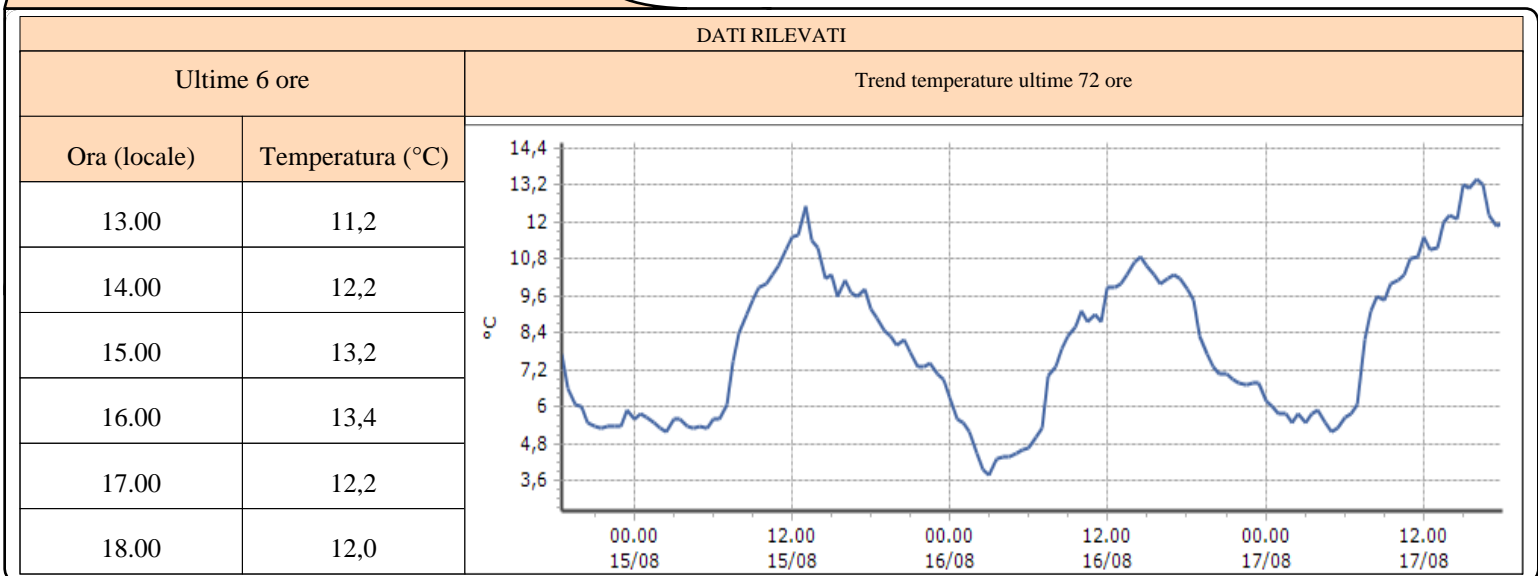

Courmayeur - Pré-de-Bard - Quota 2040 m s.l.m.

La Thuile - Foillex - Quota 2042 m s.l.m.

TEMPERATURE
Zona D

La Thuile - La Grande Tête - Quota 2430 m s.l.m.

La Thuile - Villaret - Quota 1488 m s.l.m.

Morgex - Lavancher - Quota 2842 m s.l.m.