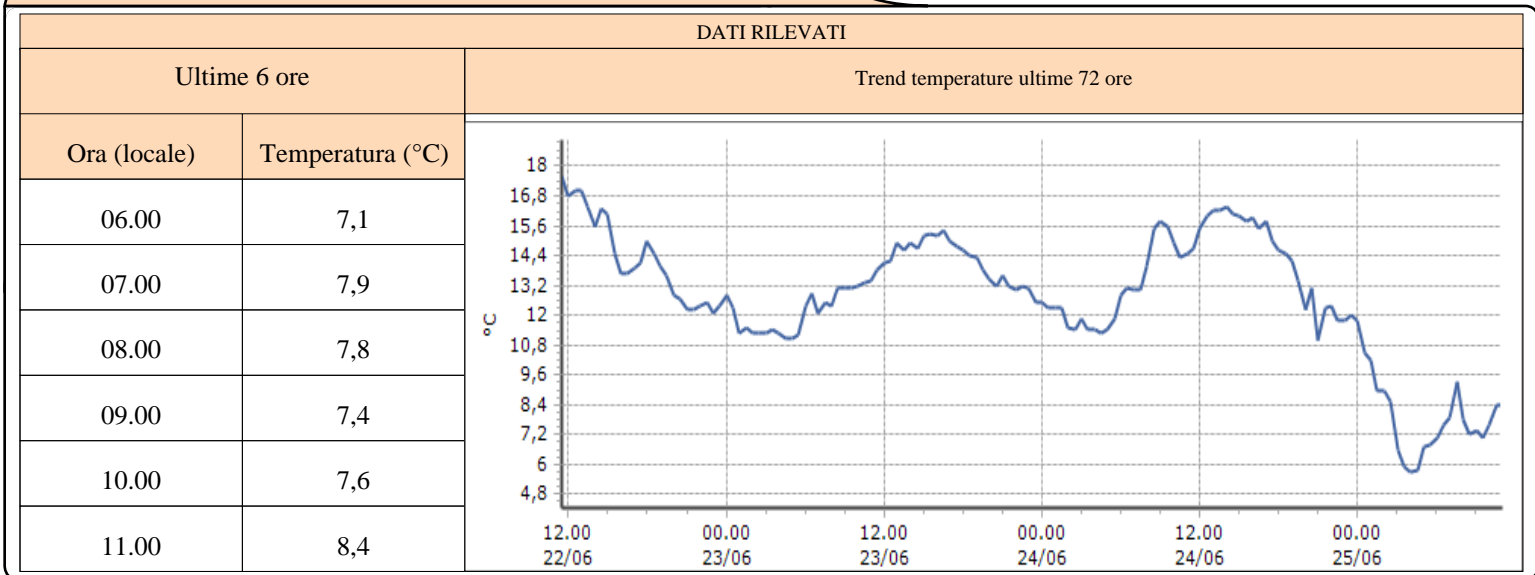

DATI RILEVATI

Ultime 6 ore

Trend temperature ultime 72 ore

Ora (locale)	Temperatura (°C)
06.00	9,0
07.00	9,2
08.00	10,3
09.00	9,0
10.00	9,9
11.00	11,2

**TEMPERATURE**  
**Zona D**

**Saint-Rhémy-en-Bosses - Mont-Botzalet - Quota 2500 m s.l.m.**

**Valgrisenche - Menthieu - Quota 1859 m s.l.m.**

**Valpelline - Chosoz - Quota 1029 m s.l.m.**

**TEMPERATURE**  
**Zona D**

**Valtournenche - Cime Bianche - Quota 3100 m s.l.m.**

DATI RILEVATI

Ultime 6 ore