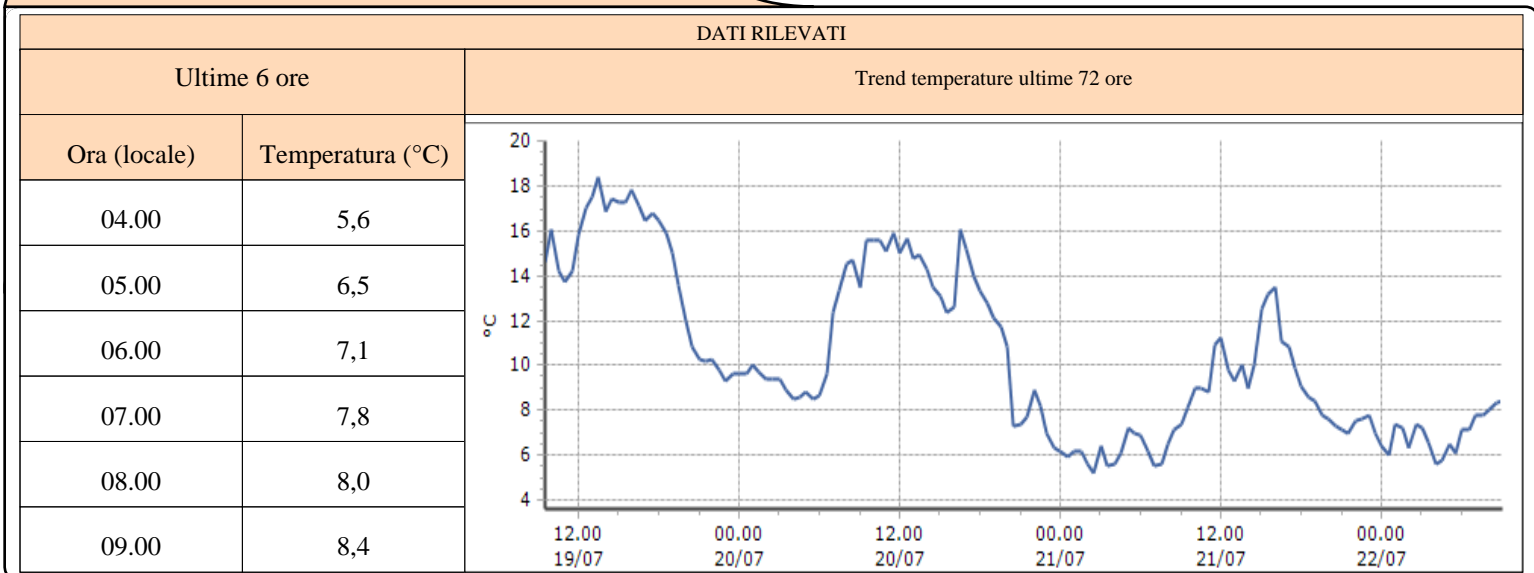

Valpelline - Chosoz - Quota 1029 m s.l.m.

TEMPERATURE
Zona D

Valtournenche - Cime Bianche - Quota 3100 m s.l.m.

Valtournenche - Lago Goillet - Quota 2541 m s.l.m.

Valtournenche - Grandes Murailles - Quota 2566 m s.l.m.

TEMPERATURE
Zona D

Morgex - Capoluogo - Quota 938 m s.l.m.

Courmayeur - Dolonne - Quota 1200 m s.l.m.

Bionaz - Moulin - Quota 1594 m s.l.m.

TEMPERATURE
Zona D

Valtournenche - Breuil Cervinia - Quota 1998 m s.l.m.