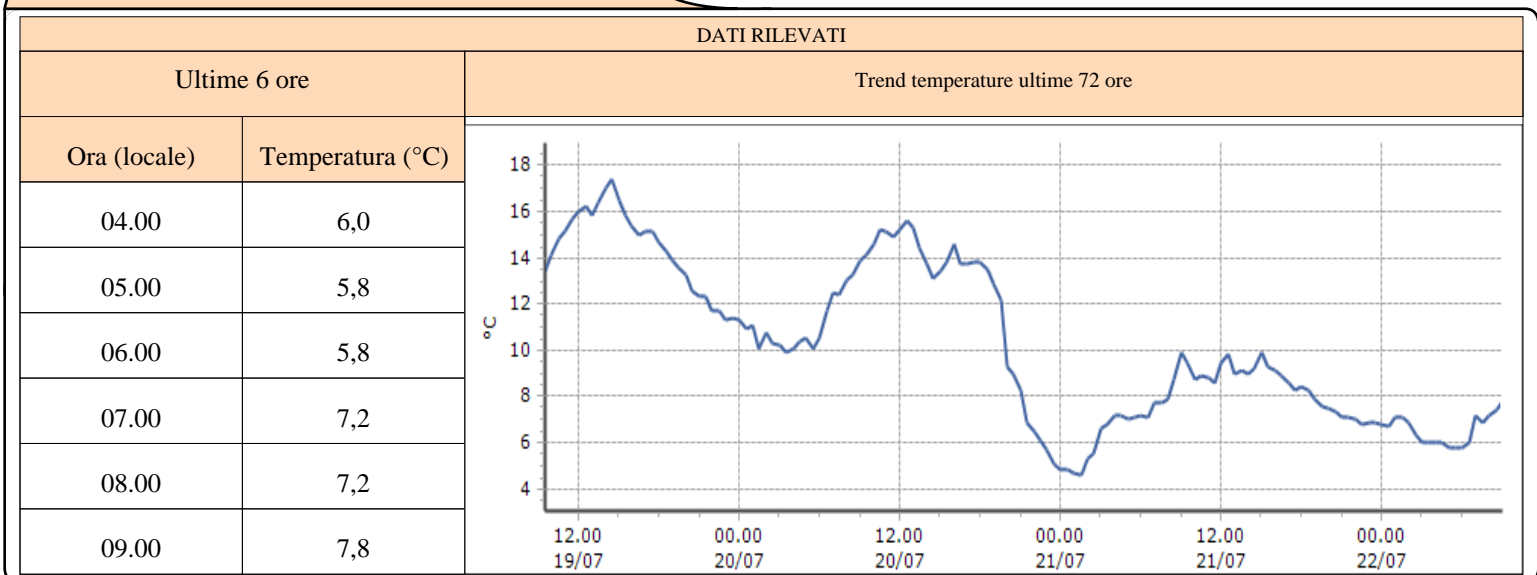

TEMPERATURE
Zona D

Bionaz - Place Moulin - Quota 1979 m s.l.m.
Courmayeur - Ferrachet - Quota 2290 m s.l.m.
Courmayeur - Lex Blanche - Quota 2162 m s.l.m.
Courmayeur - Mont de la Saxe - Quota 2076 m s.l.m.
Courmayeur - Pré-de-Bard - Quota 2040 m s.l.m.
La Thuile - Foillex - Quota 2042 m s.l.m.
La Thuile - La Grande Tête - Quota 2430 m s.l.m.
La Thuile - Villaret - Quota 1488 m s.l.m.
Morgex - Lavancher - Quota 2842 m s.l.m.
Ollomont - By - Quota 2017 m s.l.m.
Pré-Saint-Didier - Capoluogo - Quota 996 m s.l.m.
Pré-Saint-Didier - Plan Praz - Quota 2044 m s.l.m.
Saint-Oyen - Moulin - Quota 1310 m s.l.m.
Saint-Rhémy-en-Bosses - Crévacol - Quota 2018 m s.l.m.
Saint-Rhémy-en-Bosses - Gran San Bernardo - Quota 2360 m s.l.m.
Saint-Rhémy-en-Bosses - Mont-Botsalet - Quota 2500 m s.l.m.
Valgrisenche - Menthieu - Quota 1859 m s.l.m.
Valpelline - Chosoz - Quota 1029 m s.l.m.
Valtournenche - Cime Bianche - Quota 3100 m s.l.m.
Valtournenche - Lago Goillet - Quota 2541 m s.l.m.
Valtournenche - Grandes Murailles - Quota 2566 m s.l.m.
Morgex - Capoluogo - Quota 938 m s.l.m.
Courmayeur - Dolonne - Quota 1200 m s.l.m.
Bionaz - Moulin - Quota 1594 m s.l.m.
Valtournenche - Breuil Cervinia - Quota 1998 m s.l.m.
Informazioni ...

TEMPERATURE
Zona D

Bionaz - Place Moulin - Quota 1979 m s.l.m.

Courmayeur - Ferrachet - Quota 2290 m s.l.m.

Courmayeur - Lex Blanche - Quota 2162 m s.l.m.

TEMPERATURE
Zona D

Courmayeur - Mont de la Saxe - Quota 2076 m s.l.m.