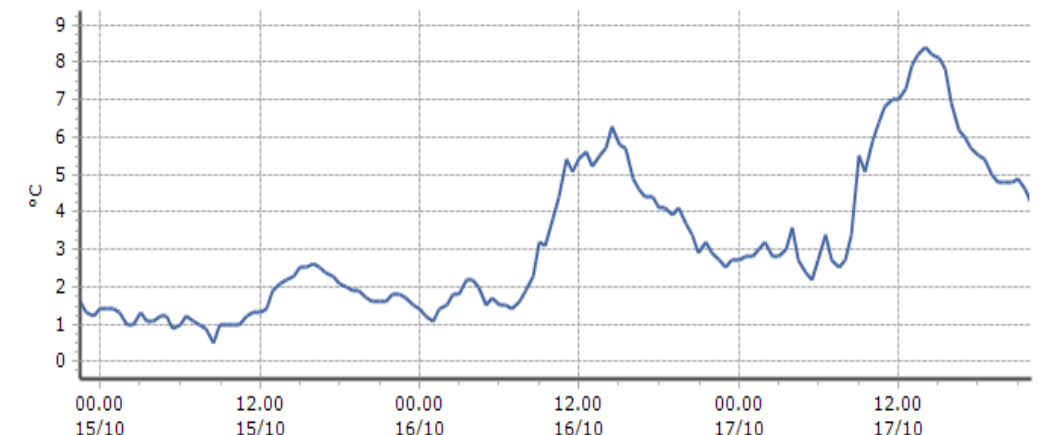

DATI RILEVATI

Ultime 6 ore

Trend temperature ultime 72 ore

Ora (locale)	Temperatura (°C)
17.00	8,3
18.00	7,6
19.00	7,4
20.00	7,7
21.00	7,5
22.00	7,5

Saint-Rhémy-en-Bosses - Crévacol - Quota 2018 m s.l.m.

DATI RILEVATI

Ultime 6 ore

Trend temperature ultime 72 ore

Ora (locale)	Temperatura (°C)
17.00	9,8
18.00	9,4
19.00	7,7
20.00	6,7
21.00	6,0
22.00	6,5

Saint-Rhémy-en-Bosses - Gran San Bernardo - Quota 2360 m s.l.m.

DATI RILEVATI

Ultime 6 ore

Trend temperature ultime 72 ore

Ora (locale)	Temperatura (°C)
17.00	6,0
18.00	5,5
19.00	5,0
20.00	4,8
21.00	4,9
22.00	4,2

TEMPERATURE
Zona D

Saint-Rhémy-en-Bosses - Mont-Botsalet - Quota 2500 m s.l.m.