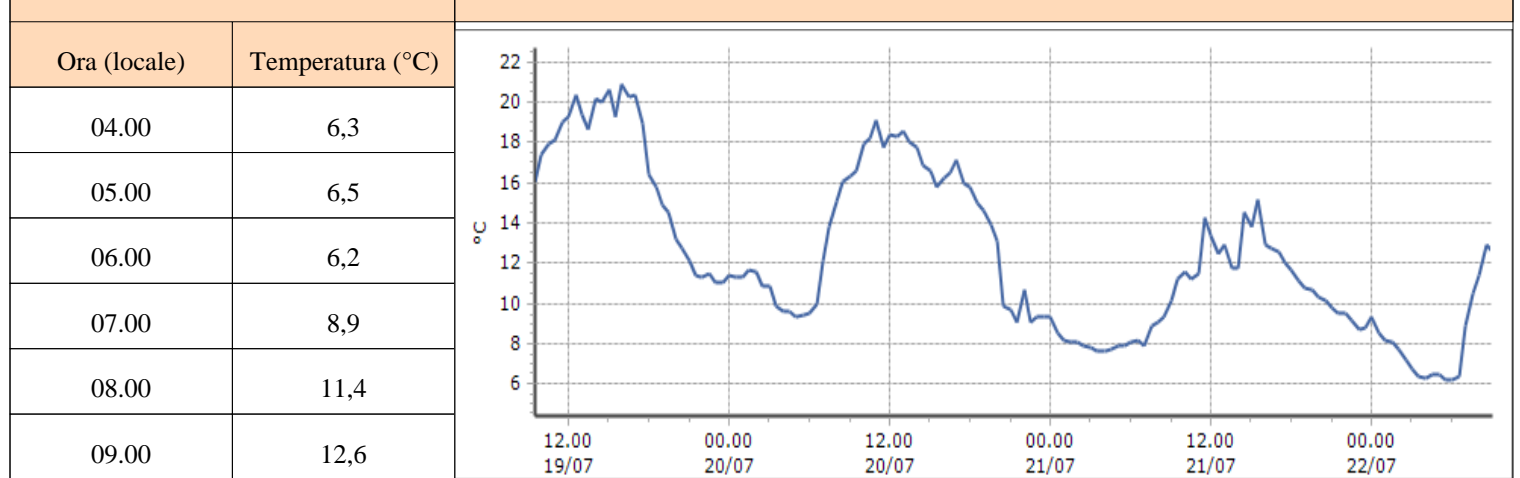

Valpelline - Chosoz - Quota 1029 m s.l.m.

TEMPERATURE
Zona D

Valtournenche - Cime Bianche - Quota 3100 m s.l.m.

Valtournenche - Lago Goillet - Quota 2541 m s.l.m.

Valtournenche - Grandes Murailles - Quota 2566 m s.l.m.

TEMPERATURE
Zona D

Morgex - Capoluogo - Quota 938 m s.l.m.

Courmayeur - Dolonne - Quota 1200 m s.l.m.

Bionaz - Moulin - Quota 1594 m s.l.m.

TEMPERATURE
Zona D

Valtournenche - Breuil Cervinia - Quota 1998 m s.l.m.

DATI RILEVATI

Ultime 6 ore

Trend temperature ultime 72 ore

TEMPERATURE

I dati riportati sono pubblicati in tempo reale, con cadenza oraria, e NON sono, perciò, validati*.

Ultime 6 ore: si riporta nella tabella il dato puntuale relativo alle ultime 6 ore a partire dall'ultimo dato disponibile.