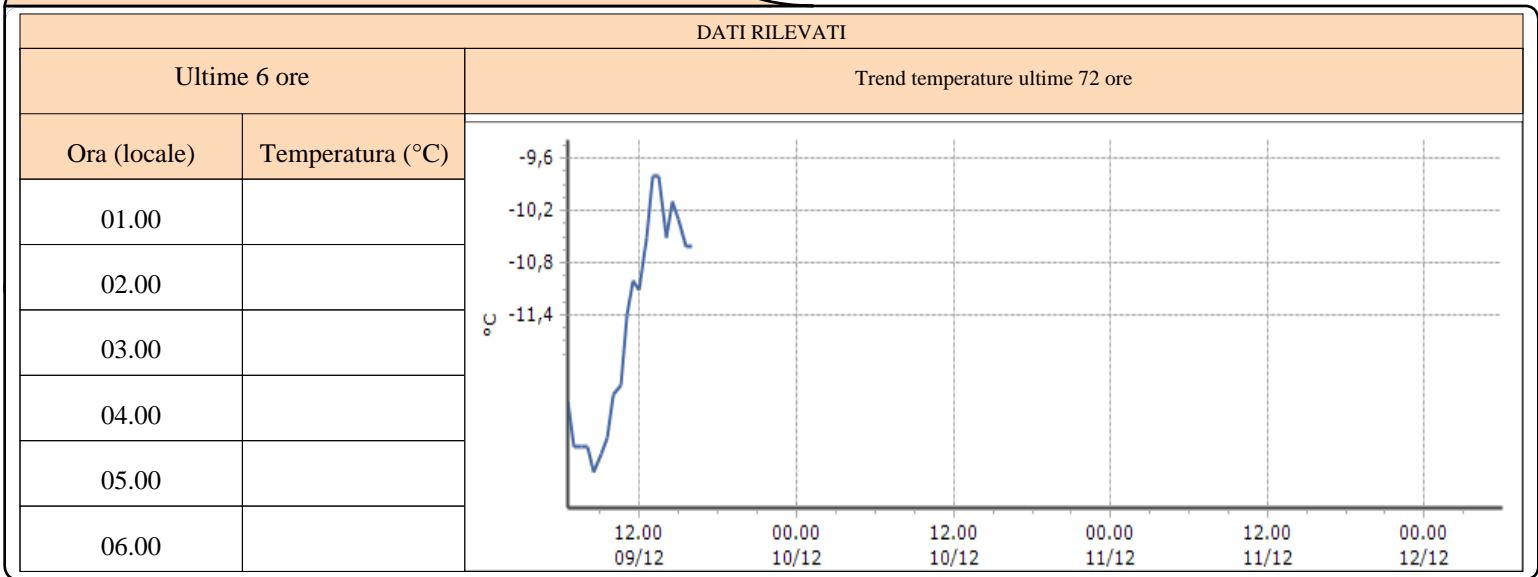

TEMPERATURE
Zona D

Bionaz - Place Moulin - Quota 1979 m s.l.m.

Courmayeur - Ferrachet - Quota 2290 m s.l.m.

Courmayeur - Lex Blanche - Quota 2162 m s.l.m.

TEMPERATURE
Zona D

Courmayeur - Mont de la Saxe - Quota 2076 m s.l.m.

Courmayeur - Pré-de-Bard - Quota 2040 m s.l.m.

La Thuile - Foillex - Quota 2042 m s.l.m.

TEMPERATURE
Zona D

La Thuile - La Grande Tête - Quota 2430 m s.l.m.

DATI RILEVATI

Ultime 6 ore

Trend temperature ultime 72 ore