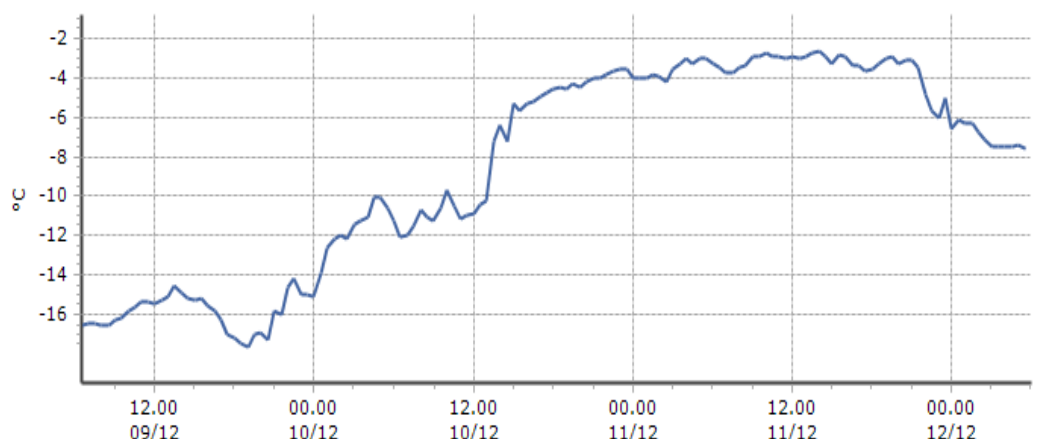

Valtournenche - Lago Goillet - Quota 2541 m s.l.m.

DATI RILEVATI

Ultime 6 ore

Trend temperature ultime 72 ore

Ora (locale)	Temperatura (°C)
01.00	-7,5
02.00	-7,6
03.00	-7,2
04.00	-7,0
05.00	-7,7
06.00	

Valtournenche - Grandes Murailles - Quota 2566 m s.l.m.

DATI RILEVATI

Ultime 6 ore

Trend temperature ultime 72 ore

Ora (locale)	Temperatura (°C)
01.00	-6,3
02.00	-6,7
03.00	-7,5
04.00	-7,5
05.00	-7,4
06.00	

TEMPERATURE
Zona D

Morgex - Capoluogo - Quota 938 m s.l.m.