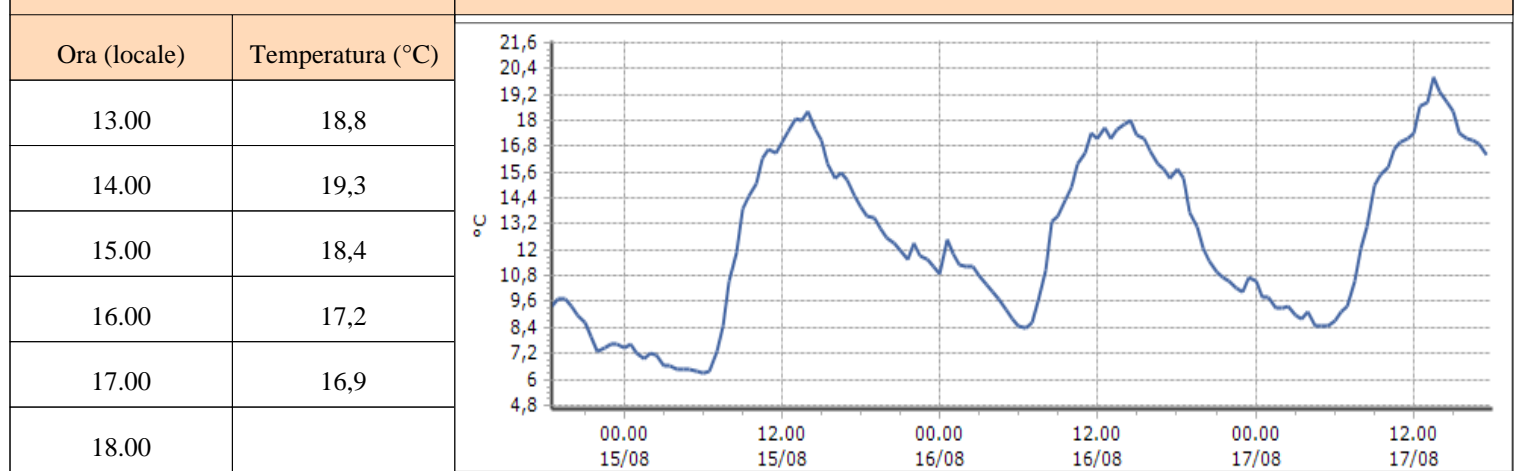

Bionaz - Moulin - Quota 1594 m s.l.m.

DATI RILEVATI

Ultime 6 ore

Trend temperature ultime 72 ore

Ora (locale)	Temperatura (°C)
13.00	25,7
14.00	26,7
15.00	22,7
16.00	22,2
17.00	
18.00	

TEMPERATURE
Zona D

Valtournenche - Breuil Cervinia - Quota 1998 m s.l.m.

DATI RILEVATI

Ultime 6 ore

Trend temperature ultime 72 ore

TEMPERATURE

I dati riportati sono pubblicati in tempo reale, con cadenza oraria, e NON sono, perciò, validati*.

Ultime 6 ore: si riporta nella tabella il dato puntuale relativo alle ultime 6 ore a partire dall'ultimo dato disponibile.