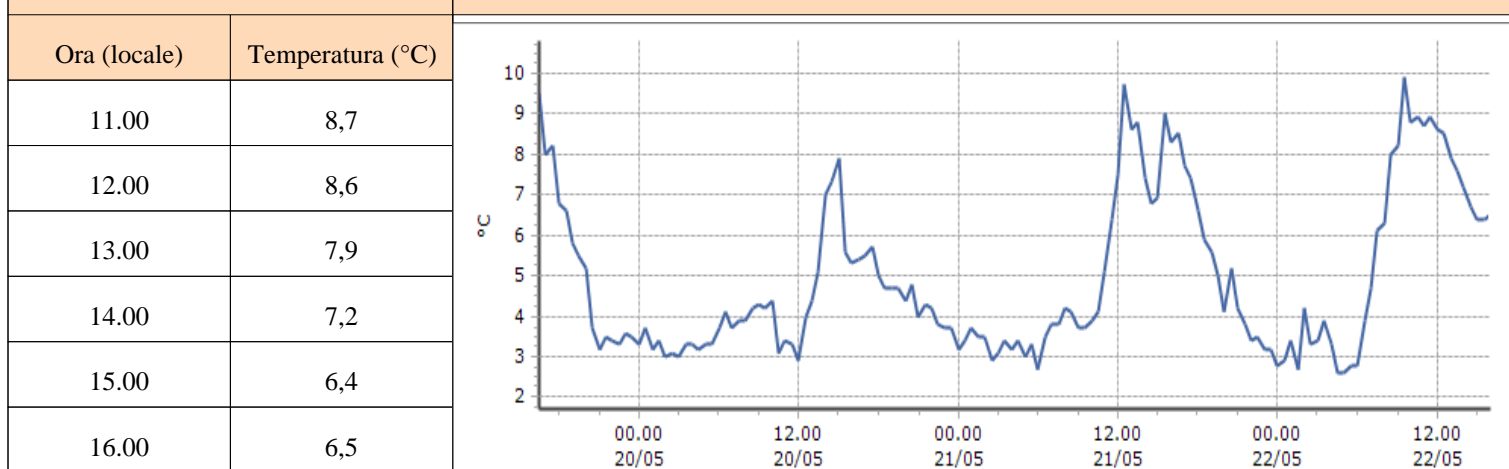

Valtournenche - Grandes Murailles - Quota 2566 m s.l.m.

TEMPERATURE
Zona D

Morgex - Capoluogo - Quota 938 m s.l.m.

DATI RILEVATI

Ultime 6 ore

Trend temperature ultime 72 ore

Courmayeur - Dolonne - Quota 1200 m s.l.m.

DATI RILEVATI

Ultime 6 ore

Trend temperature ultime 72 ore

Bionaz - Moulin - Quota 1594 m s.l.m.

DATI RILEVATI

Ultime 6 ore

Trend temperature ultime 72 ore

TEMPERATURE
Zona D

Valtournenche - Breuil Cervinia - Quota 1998 m s.l.m.

DATI RILEVATI

Ultime 6 ore

Trend temperature ultime 72 ore

TEMPERATURE

I dati riportati sono pubblicati in tempo reale, con cadenza oraria, e NON sono, perciò, validati*.

Ultime 6 ore: si riporta nella tabella il dato puntuale relativo alle ultime 6 ore a partire dall'ultimo dato disponibile.

Trend temperature ultime 72 ore: si riporta il dato termometrico a cadenza semioraria relativo alle ultime 72 ore.