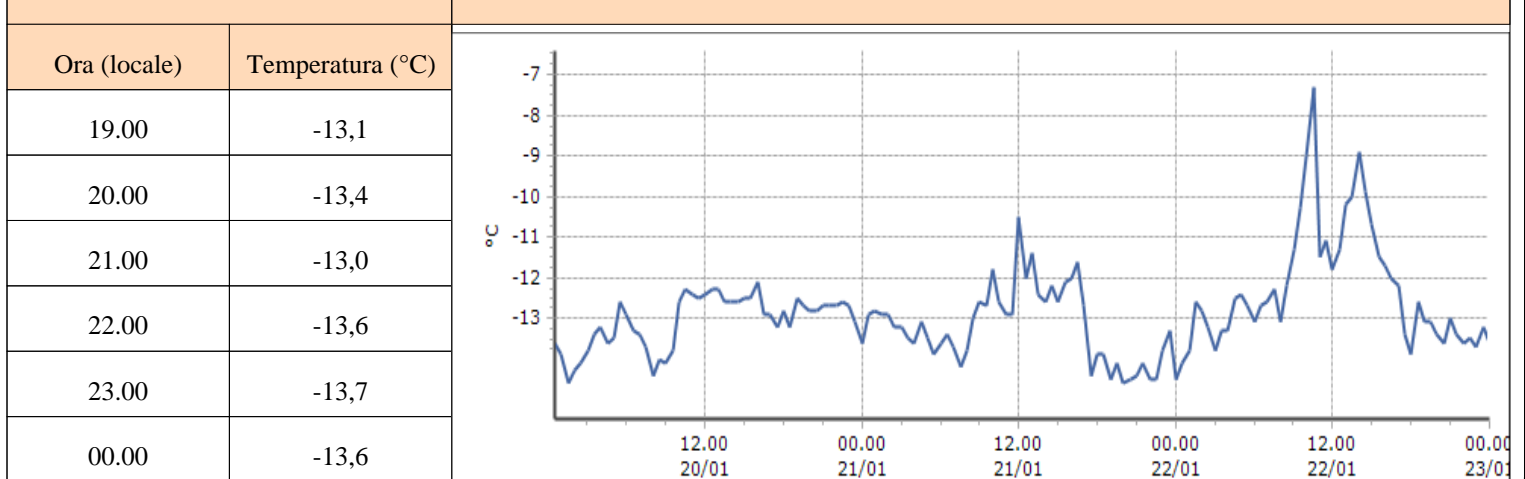

Courmayeur - Pré-de-Bard - Quota 2040 m s.l.m.

La Thuile - Foillex - Quota 2042 m s.l.m.

TEMPERATURE
Zona D

La Thuile - La Grande Tête - Quota 2430 m s.l.m.

DATI RILEVATI

Ultime 6 ore

Trend temperature ultime 72 ore

La Thuile - Villaret - Quota 1488 m s.l.m.

DATI RILEVATI

Ultime 6 ore

Trend temperature ultime 72 ore

Morgex - Lavancher - Quota 2842 m s.l.m.

DATI RILEVATI

Ultime 6 ore

Trend temperature ultime 72 ore