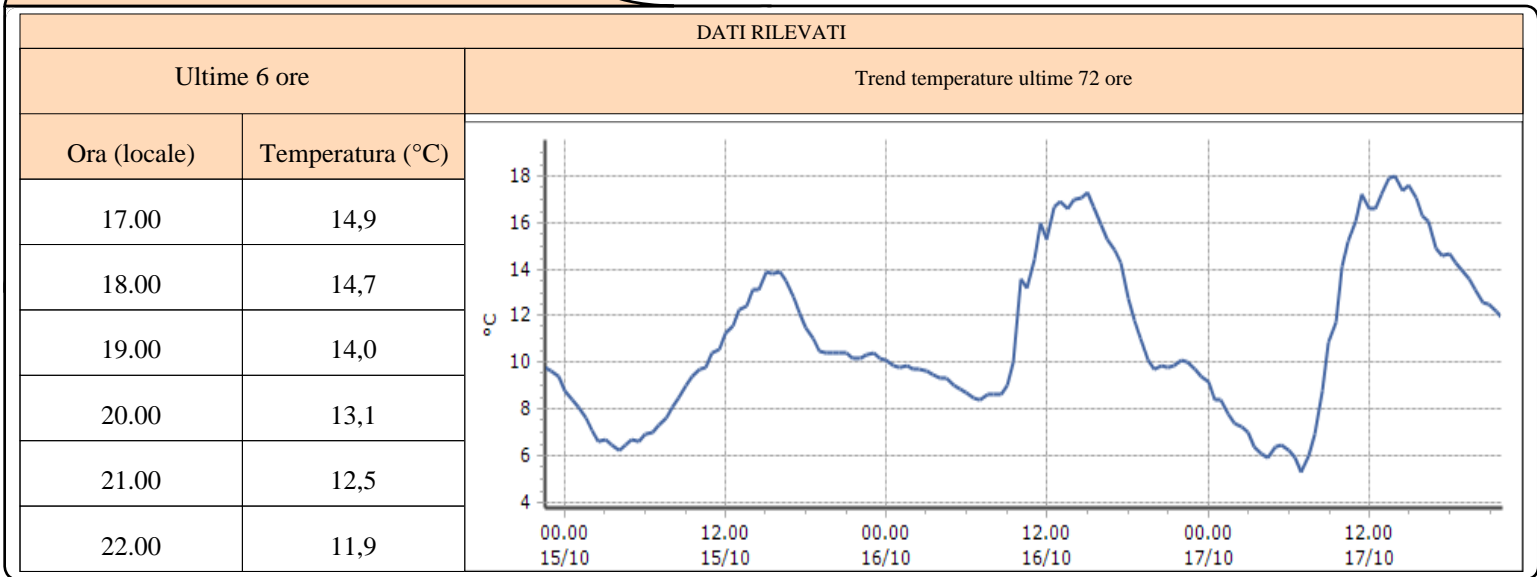

Valgrisenche - Menthieu - Quota 1859 m s.l.m.

Valpelline - Chosoz - Quota 1029 m s.l.m.

TEMPERATURE
Zona D

Valtournenche - Cime Bianche - Quota 3100 m s.l.m.

Valtournenche - Lago Goillet - Quota 2541 m s.l.m.

Valtournenche - Grandes Murailles - Quota 2566 m s.l.m.

TEMPERATURE
Zona D

Morgex - Capoluogo - Quota 938 m s.l.m.

Courmayeur - Dolonne - Quota 1200 m s.l.m.

Bionaz - Moulin - Quota 1594 m s.l.m.

TEMPERATURE
Zona D