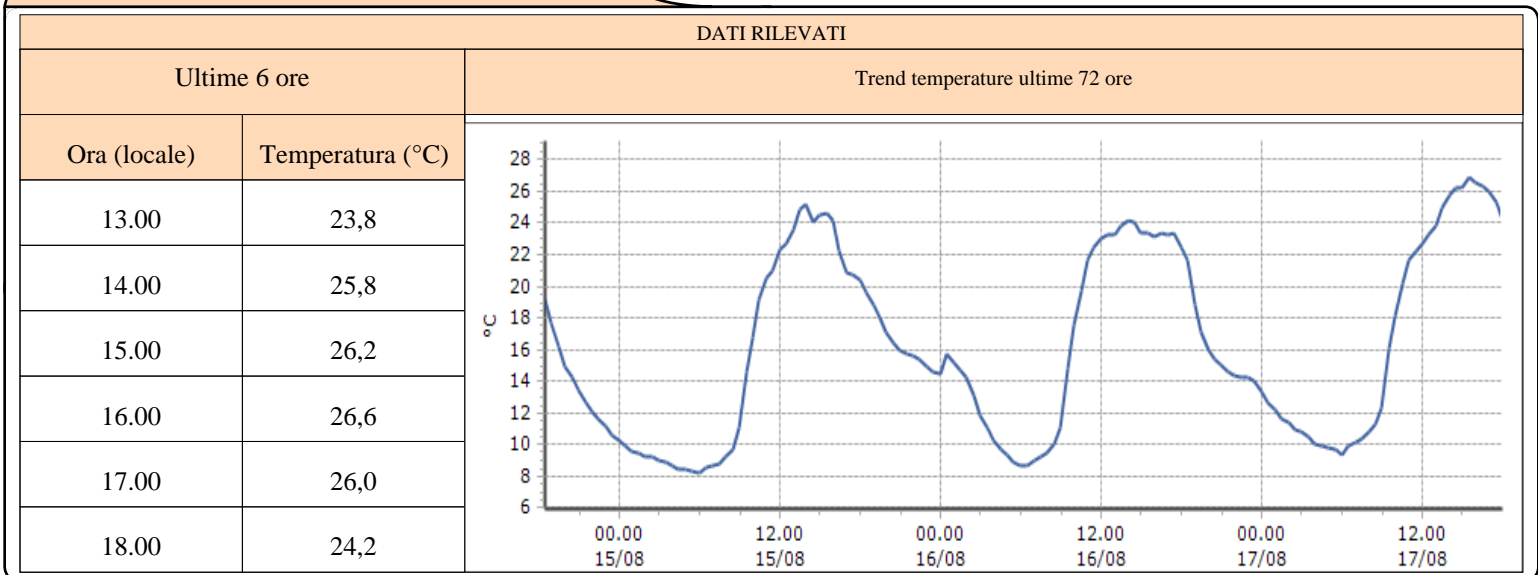

Courmayeur - Pré-de-Bard - Quota 2040 m s.l.m.

La Thuile - Foillex - Quota 2042 m s.l.m.

TEMPERATURE
Zona D

La Thuile - La Grande Tête - Quota 2430 m s.l.m.

La Thuile - Villaret - Quota 1488 m s.l.m.

Morgex - Lavancher - Quota 2842 m s.l.m.