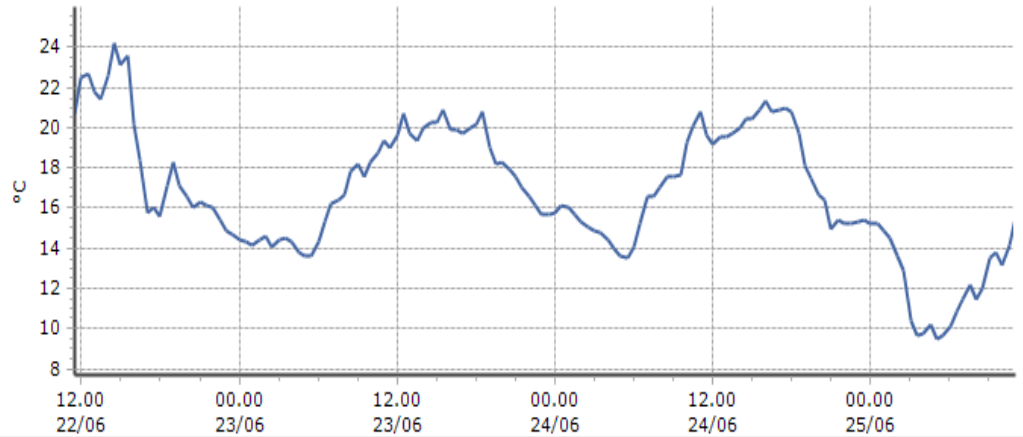

**Courmayeur - Ferrachet - Quota 2290 m s.l.m.**

DATI RILEVATI

Ultime 6 ore

Trend temperature ultime 72 ore

Ora (locale)	Temperatura (°C)
06.00	8,9
07.00	9,8
08.00	10,1
09.00	10,1
10.00	11,4
11.00	12,9

**Courmayeur - Lex Blanche - Quota 2162 m s.l.m.**

DATI RILEVATI

Ultime 6 ore

Trend temperature ultime 72 ore

Ora (locale)	Temperatura (°C)
06.00	10,0
07.00	9,6
08.00	11,4
09.00	12,0
10.00	12,8
11.00	12,5

**TEMPERATURE**  
**Zona D**

**Courmayeur - Mont de la Saxe - Quota 2076 m s.l.m.**

**DATI RILEVATI**

Ultime 6 ore

Trend temperature ultime 72 ore

Ora (locale)	Temperatura (°C)
06.00	10,1
07.00	11,5
08.00	11,5
09.00	13,5
10.00	13,2
11.00	15,6

**Courmayeur - Pré-de-Bard - Quota 2040 m s.l.m.**

**DATI RILEVATI**

Ultime 6 ore

Trend temperature ultime 72 ore

Ora (locale)	Temperatura (°C)
06.00	10,7
07.00	11,7
08.00	11,9
09.00	10,5
10.00	12,9
11.00	13,4

**La Thuile - Foillex - Quota 2042 m s.l.m.**