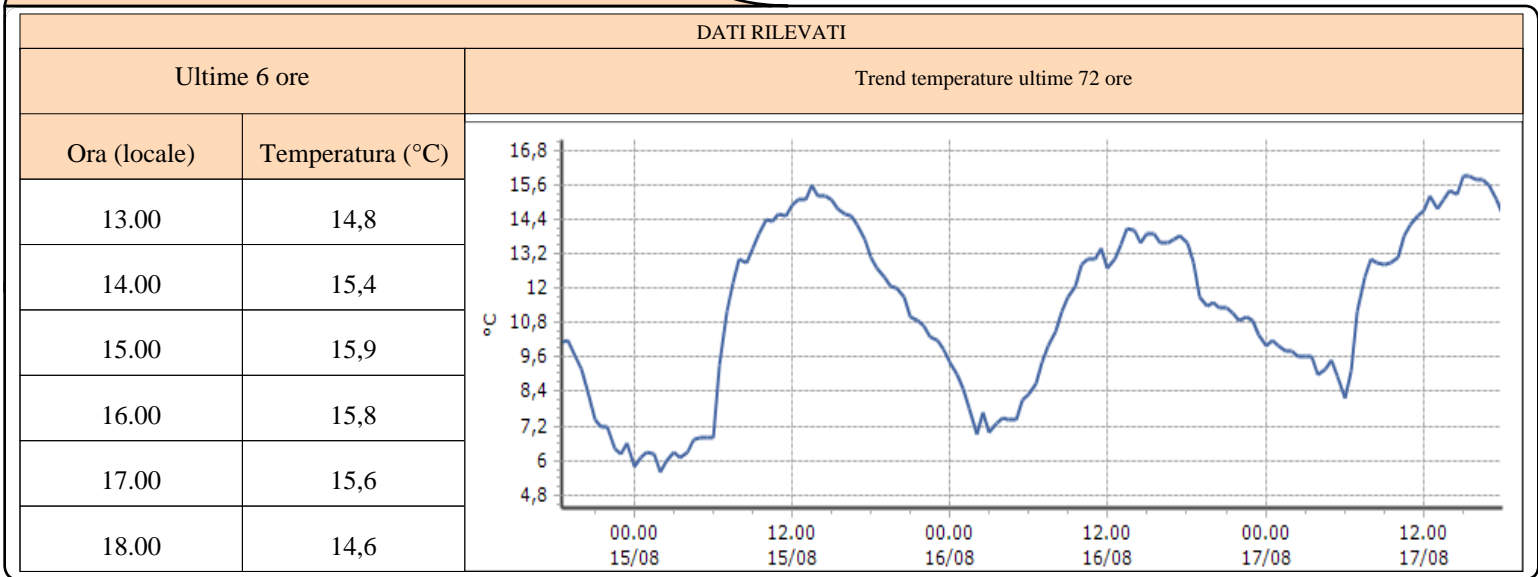

Courmayeur - Pré-de-Bard - Quota 2040 m s.l.m.

La Thuile - Foillex - Quota 2042 m s.l.m.

TEMPERATURE
Zona D

La Thuile - La Grande Tête - Quota 2430 m s.l.m.

La Thuile - Villaret - Quota 1488 m s.l.m.

Morgex - Lavancher - Quota 2842 m s.l.m.