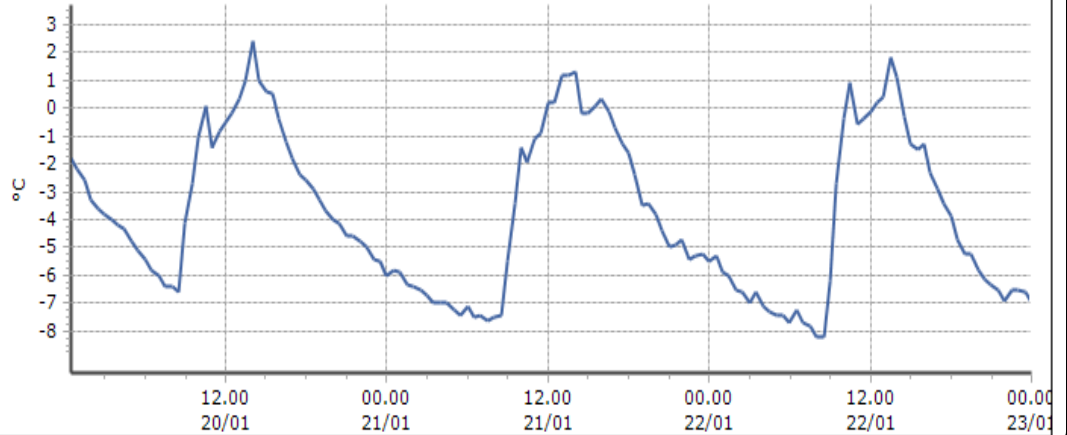

TEMPERATURE
Zona D

Morgex - Capoluogo - Quota 938 m s.l.m.

DATI RILEVATI

Ultime 6 ore

Trend temperature ultime 72 ore

Ora (locale)	Temperatura (°C)
19.00	-5,2
20.00	-5,8
21.00	-6,3
22.00	-6,9
23.00	-6,5
00.00	-7,0