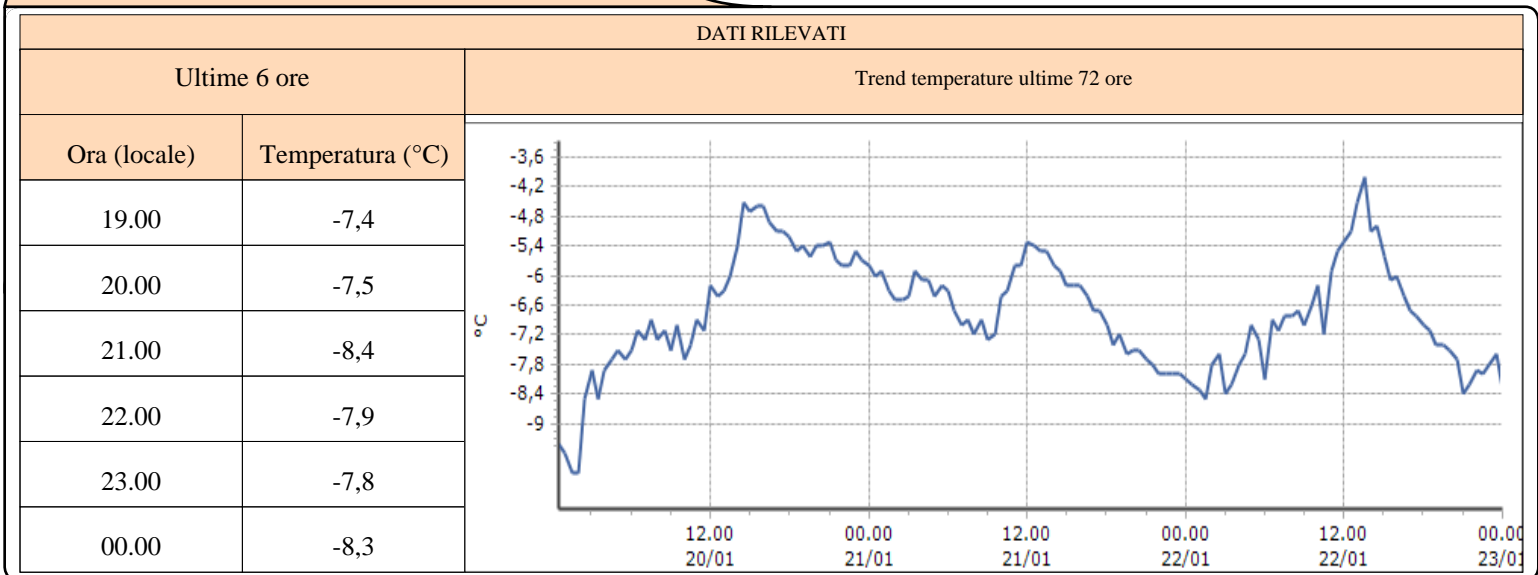

TEMPERATURE
Zona D

Bionaz - Place Moulin - Quota 1979 m s.l.m.
Courmayeur - Ferrachet - Quota 2290 m s.l.m.
Courmayeur - Lex Blanche - Quota 2162 m s.l.m.
Courmayeur - Mont de la Saxe - Quota 2076 m s.l.m.
Courmayeur - Pré-de-Bard - Quota 2040 m s.l.m.
La Thuile - Foillex - Quota 2042 m s.l.m.
La Thuile - La Grande Tête - Quota 2430 m s.l.m.
La Thuile - Villaret - Quota 1488 m s.l.m.
Morgex - Lavancher - Quota 2842 m s.l.m.
Ollomont - By - Quota 2017 m s.l.m.
Pré-Saint-Didier - Capoluogo - Quota 996 m s.l.m.
Pré-Saint-Didier - Plan Praz - Quota 2044 m s.l.m.
Saint-Oyen - Moulin - Quota 1310 m s.l.m.
Saint-Rhémy-en-Bosses - Crévacol - Quota 2018 m s.l.m.
Saint-Rhémy-en-Bosses - Gran San Bernardo - Quota 2360 m s.l.m.
Saint-Rhémy-en-Bosses - Mont-Botsalet - Quota 2500 m s.l.m.
Valgrisenche - Menthieu - Quota 1859 m s.l.m.
Valpelline - Chosoz - Quota 1029 m s.l.m.
Valtournenche - Cime Bianche - Quota 3100 m s.l.m.
Valtournenche - Lago Goillet - Quota 2541 m s.l.m.
Valtournenche - Grandes Murailles - Quota 2566 m s.l.m.
Morgex - Capoluogo - Quota 938 m s.l.m.
Courmayeur - Dolonne - Quota 1200 m s.l.m.
Bionaz - Moulin - Quota 1594 m s.l.m.
Valtournenche - Breuil Cervinia - Quota 1998 m s.l.m.
Informazioni ...

TEMPERATURE
Zona D

Bionaz - Place Moulin - Quota 1979 m s.l.m.

Courmayeur - Ferrachet - Quota 2290 m s.l.m.

Courmayeur - Lex Blanche - Quota 2162 m s.l.m.

TEMPERATURE
Zona D

Courmayeur - Mont de la Saxe - Quota 2076 m s.l.m.

Courmayeur - Pré-de-Bard - Quota 2040 m s.l.m.

La Thuile - Foillex - Quota 2042 m s.l.m.

TEMPERATURE
Zona D

La Thuile - La Grande Tête - Quota 2430 m s.l.m.

DATI RILEVATI

Ultime 6 ore

Trend temperature ultime 72 ore