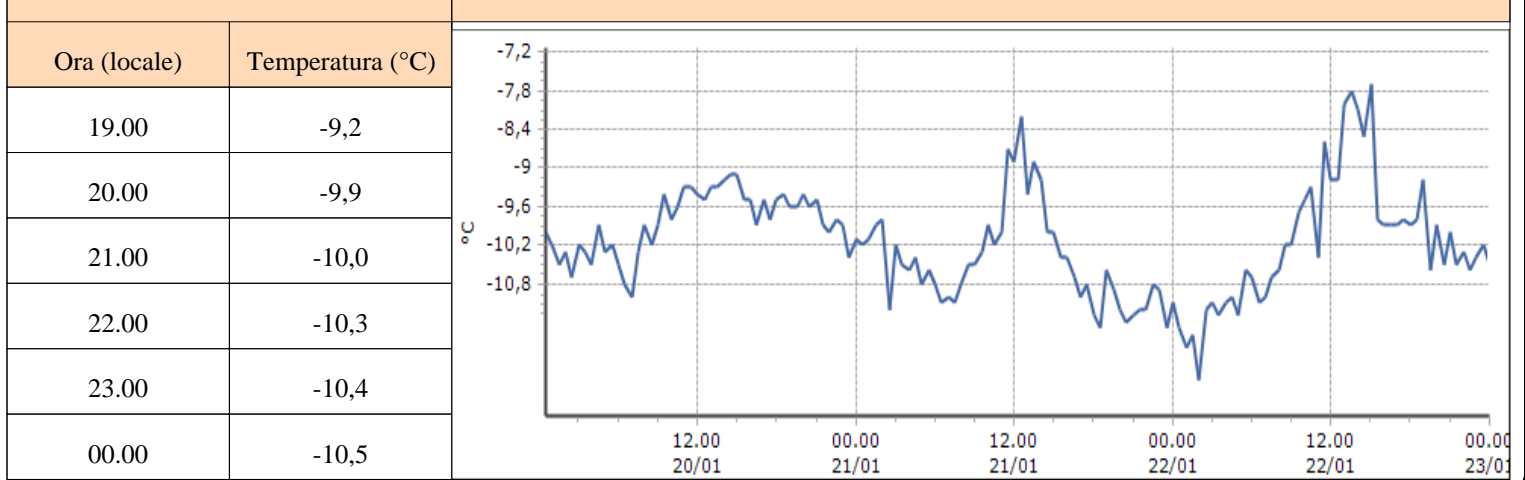

TEMPERATURE
Zona D

Bionaz - Place Moulin - Quota 1979 m s.l.m.

Courmayeur - Ferrachet - Quota 2290 m s.l.m.

Courmayeur - Lex Blanche - Quota 2162 m s.l.m.

TEMPERATURE
Zona D

Courmayeur - Mont de la Saxe - Quota 2076 m s.l.m.

Courmayeur - Pré-de-Bard - Quota 2040 m s.l.m.

La Thuile - Foillex - Quota 2042 m s.l.m.

TEMPERATURE
Zona D

La Thuile - La Grande Tête - Quota 2430 m s.l.m.

DATI RILEVATI

Ultime 6 ore

Trend temperature ultime 72 ore

La Thuile - Villaret - Quota 1488 m s.l.m.

DATI RILEVATI

Ultime 6 ore

Trend temperature ultime 72 ore

Morgex - Lavancher - Quota 2842 m s.l.m.

DATI RILEVATI

Ultime 6 ore

Trend temperature ultime 72 ore