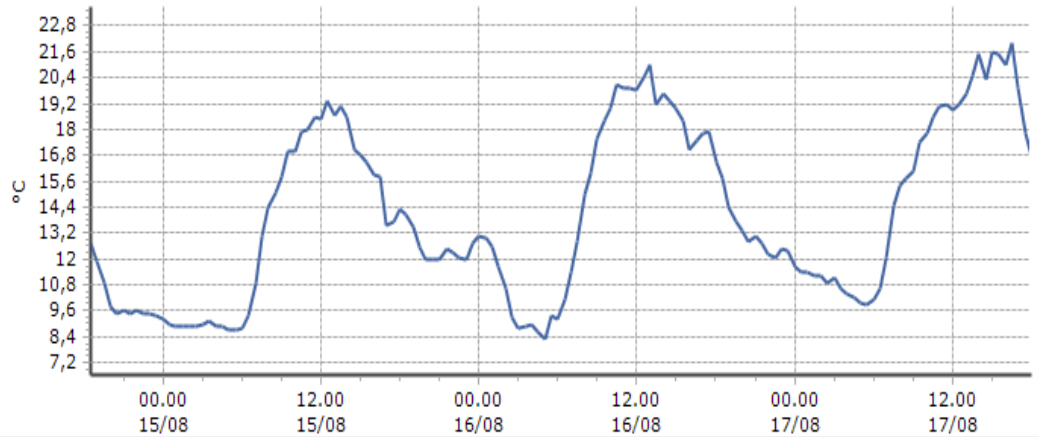

TEMPERATURE
Zona D

Saint-Oyen - Moulin - Quota 1310 m s.l.m.

DATI RILEVATI

Ultime 6 ore

Trend temperature ultime 72 ore

Ora (locale)	Temperatura (°C)
13.00	23,6
14.00	24,8
15.00	24,4
16.00	23,8
17.00	23,5
18.00	21,7

Saint-Rhémy-en-Bosses - Crévacol - Quota 2018 m s.l.m.

DATI RILEVATI

Ultime 6 ore

Trend temperature ultime 72 ore

Ora (locale)	Temperatura (°C)
13.00	19,7
14.00	21,5
15.00	21,6
16.00	21,0
17.00	19,9
18.00	16,7