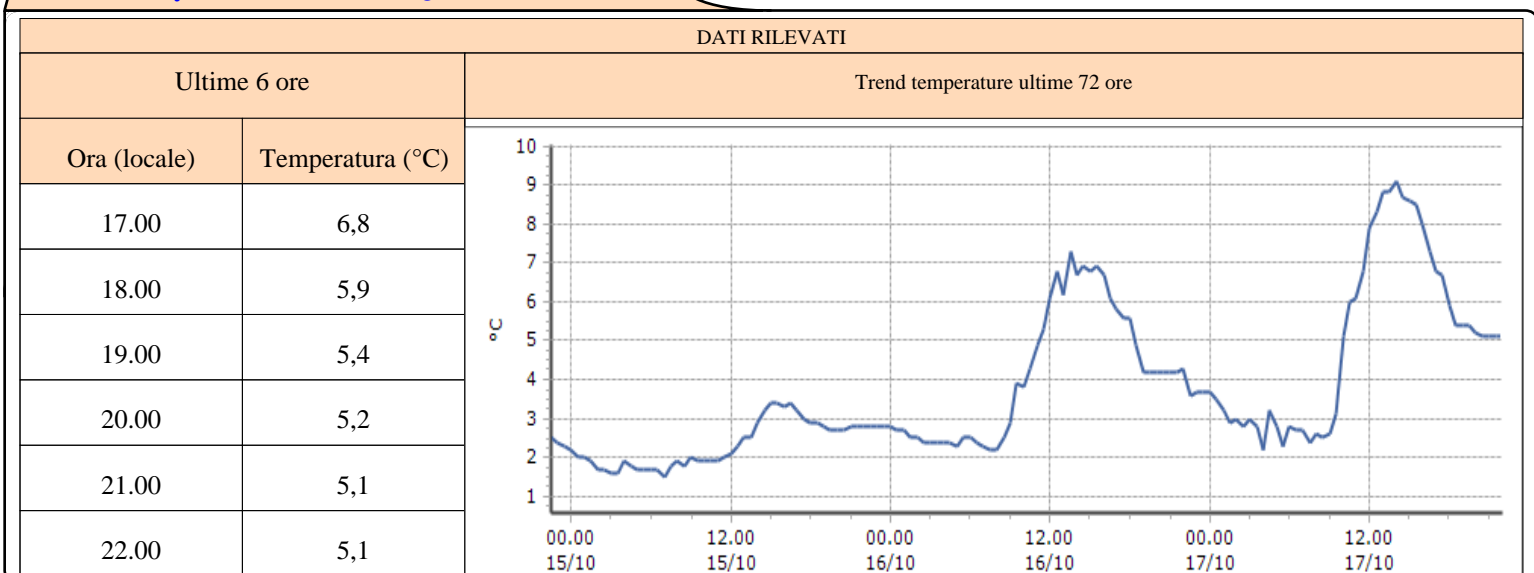

TEMPERATURE
Zona D

Bionaz - Place Moulin - Quota 1979 m s.l.m.

Courmayeur - Ferrachet - Quota 2290 m s.l.m.

Courmayeur - Lex Blanche - Quota 2162 m s.l.m.

TEMPERATURE
Zona D

Courmayeur - Mont de la Saxe - Quota 2076 m s.l.m.

Courmayeur - Pré-de-Bard - Quota 2040 m s.l.m.

La Thuile - Foillex - Quota 2042 m s.l.m.

TEMPERATURE
Zona D

La Thuile - La Grande Tête - Quota 2430 m s.l.m.

DATI RILEVATI

Ultime 6 ore

Trend temperature ultime 72 ore