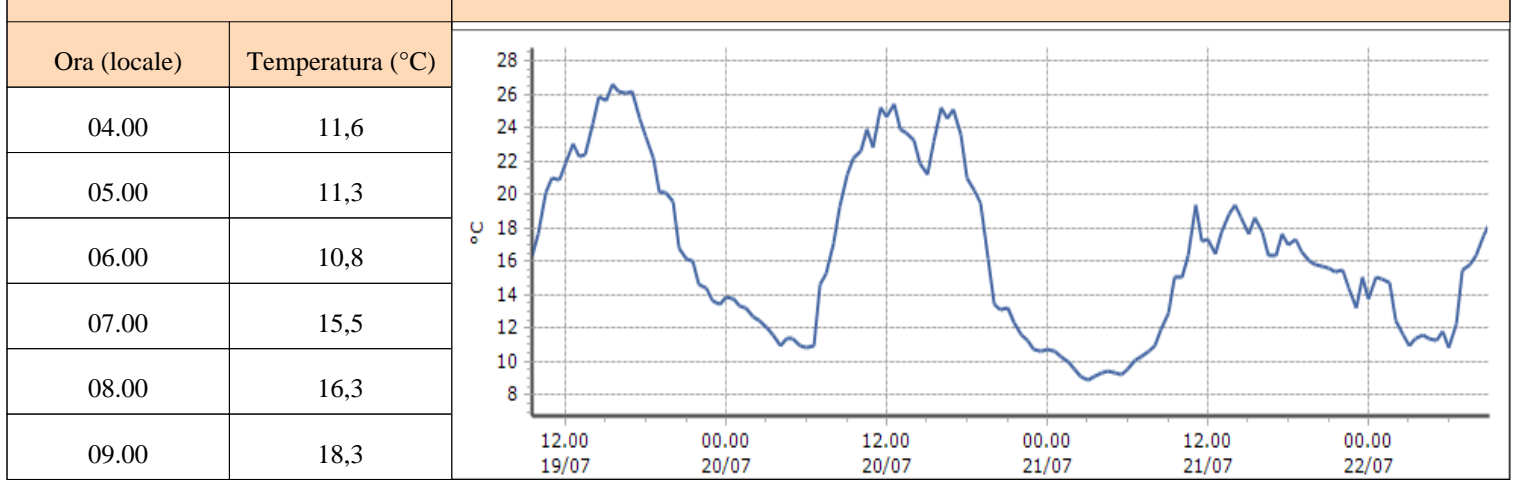

Pré-Saint-Didier - Plan Praz - Quota 2044 m s.l.m.

DATI RILEVATI

Ultime 6 ore

Trend temperature ultime 72 ore

Ora (locale)	Temperatura (°C)
04.00	7,5
05.00	7,4
06.00	8,0
07.00	10,8
08.00	10,2
09.00	10,9

TEMPERATURE
Zona D

Saint-Oyen - Moulin - Quota 1310 m s.l.m.

DATI RILEVATI

Ultime 6 ore

Trend temperature ultime 72 ore

Saint-Rhémy-en-Bosses - Crévacol - Quota 1018 m s.l.m.

DATI RILEVATI

Ultime 6 ore

Trend temperature ultime 72 ore