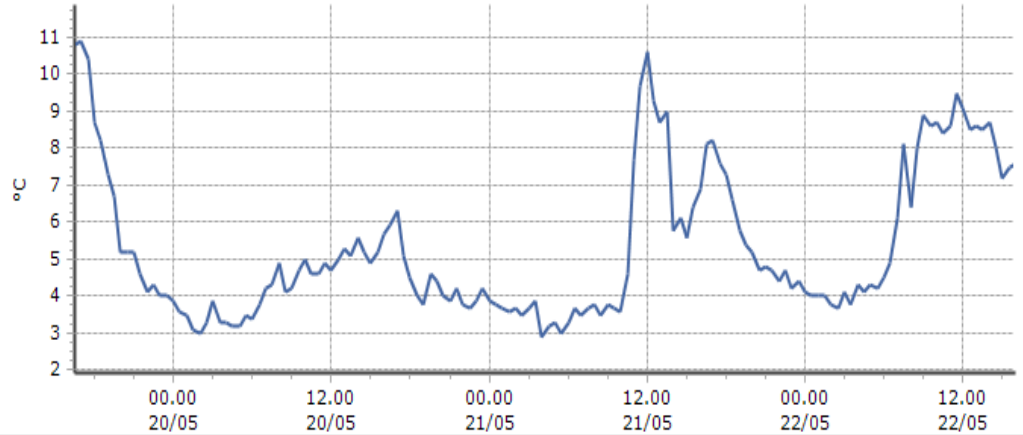

TEMPERATURE
Zona D

Ollomont - By - Quota 1717 m s.l.m.

DATI RILEVATI

Ultime 6 ore

Trend temperature ultime 72 ore

Ora (locale)	Temperatura (°C)
11.00	8,6
12.00	9,1
13.00	8,6
14.00	8,7
15.00	7,2
16.00	7,6