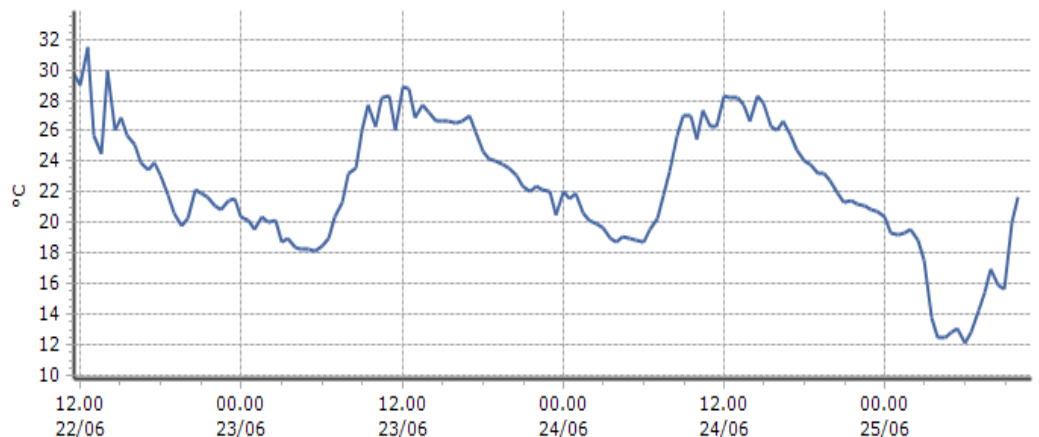

Ora (locale)	Temperatura (°C)
06.00	7,4
07.00	8,1
08.00	9,2
09.00	8,9
10.00	10,8
11.00	11,9

**TEMPERATURE**  
**Zona D**

**Morgex - Capoluogo - Quota 938 m s.l.m.**

DATI RILEVATI

Ultime 6 ore

Trend temperature ultime 72 ore

Ora (locale)	Temperatura (°C)
06.00	15,2
07.00	16,2
08.00	17,9
09.00	21,7
10.00	25,1
11.00	26,3

**Courmayeur - Dolonne - Quota 1200 m s.l.m.**

DATI RILEVATI

Ultime 6 ore

Trend temperature ultime 72 ore

Ora (locale)	Temperatura (°C)
06.00	13,9
07.00	15,5
08.00	15,9
09.00	20,6
10.00	21,8
11.00	24,4

**Bionaz - Moulin - Quota 1594 m s.l.m.**

DATI RILEVATI

Ultime 6 ore

Trend temperature ultime 72 ore

Ora (locale)	Temperatura (°C)
06.00	12,1
07.00	14,2
08.00	16,9
09.00	15,6
10.00	21,7
11.00	

**TEMPERATURE**  
**Zona D**