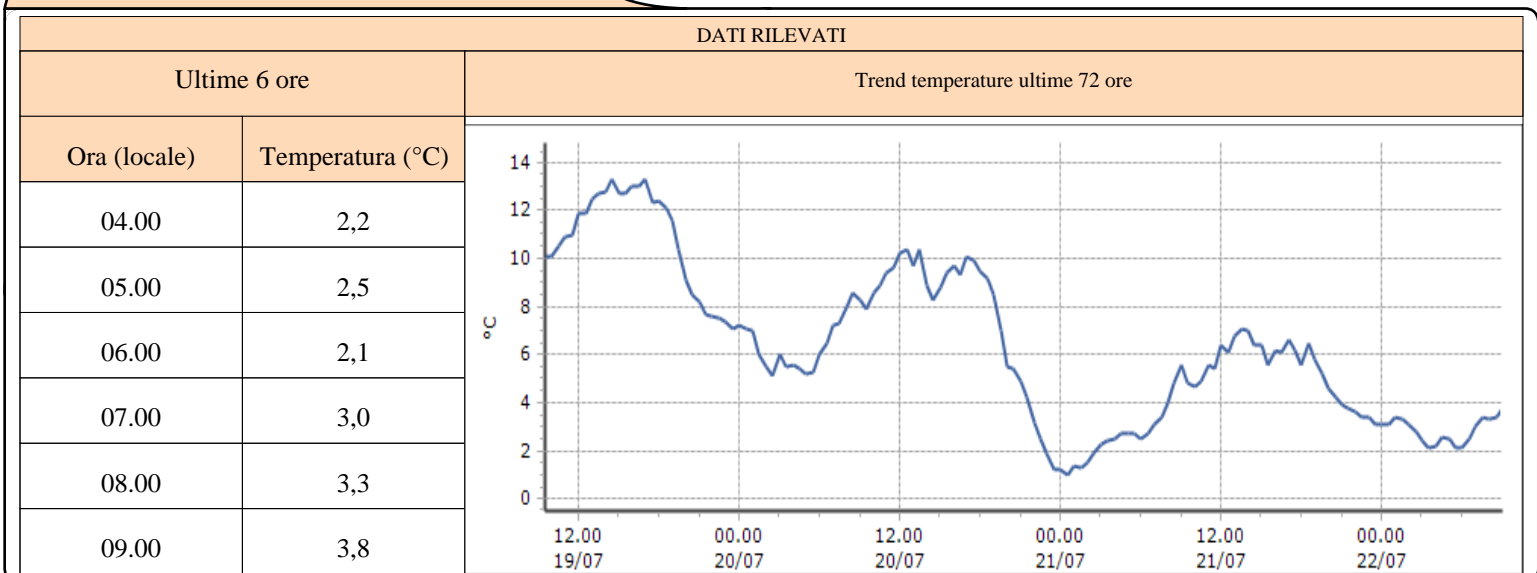

Ora (locale)	Temperatura (°C)
04.00	
05.00	
06.00	
07.00	
08.00	
09.00	

TEMPERATURE
Zona D

La Thuile - La Grande Tête - Quota 2430 m s.l.m.

La Thuile - Villaret - Quota 1488 m s.l.m.

Morgex - Lavancher - Quota 2842 m s.l.m.