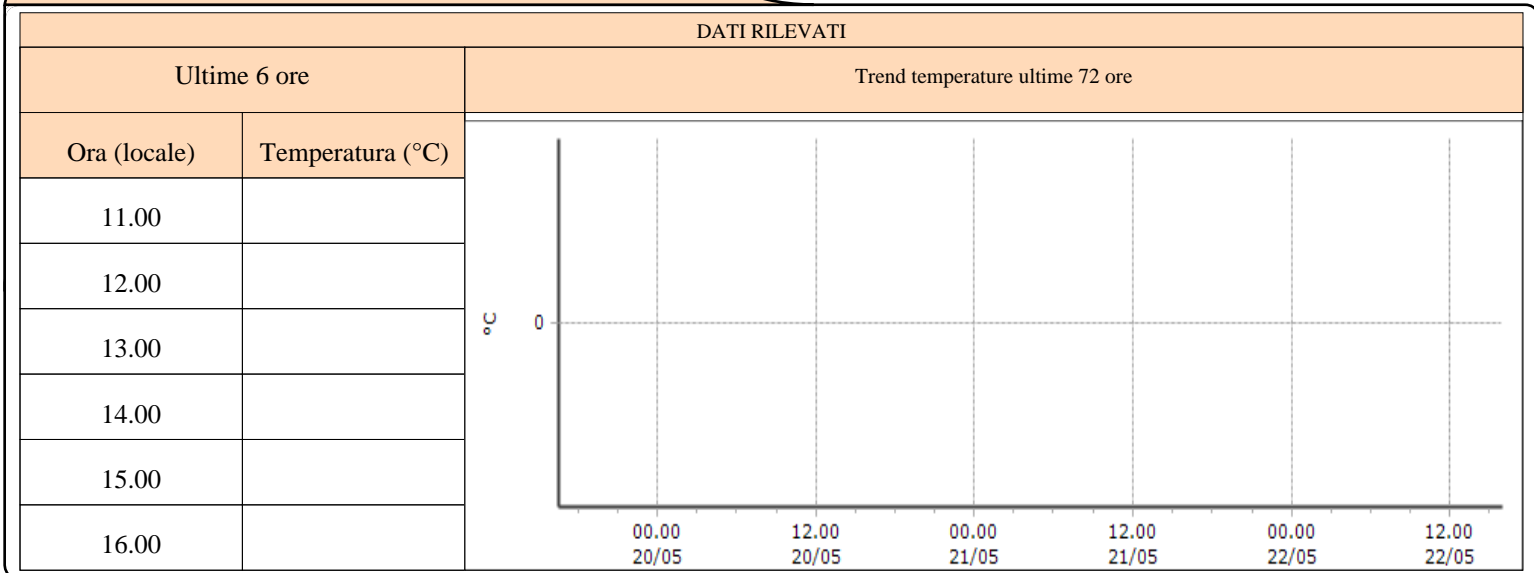

Ora (locale)	Temperatura (°C)
11.00	14,7
12.00	14,5
13.00	14,0
14.00	13,9
15.00	14,0
16.00	13,9

TEMPERATURE
Zona D

Valtournenche - Cime Bianche - Quota 3100 m s.l.m.

Valtournenche - Lago Goillet - Quota 2541 m s.l.m.