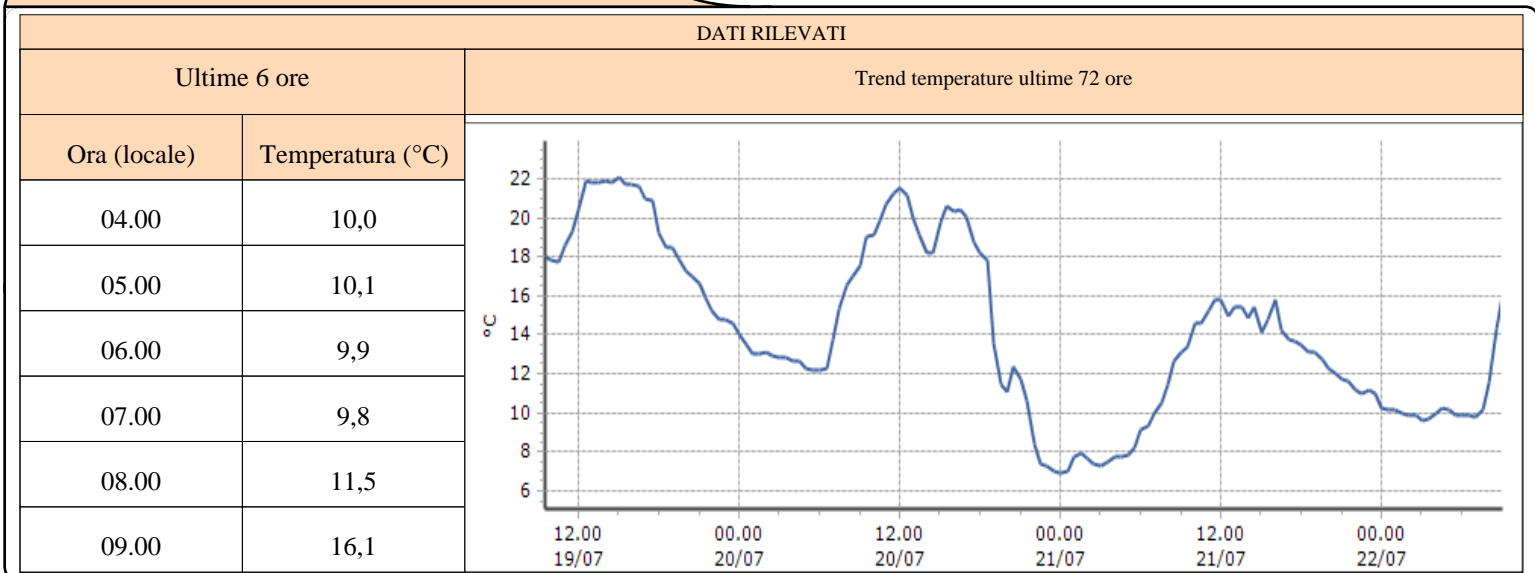

Saint-Oyen - Moulin - Quota 1310 m s.l.m.

DATI RILEVATI

Ultime 6 ore

Trend temperature ultime 72 ore

Saint-Rhémy-en-Bosses - Crévacol - Quota 1018 m s.l.m.

DATI RILEVATI

Ultime 6 ore

Trend temperature ultime 72 ore

Saint-Rhémy-en-Bosses - Gran San Bernardo - Quota 2360 m s.l.m.

DATI RILEVATI

Ultime 6 ore

Trend temperature ultime 72 ore

TEMPERATURE
Zona D

Saint-Rhémy-en-Bosses - Mont-Botsalet - Quota 2500 m s.l.m.

Valgrisenche - Menthieu - Quota 1859 m s.l.m.

Valpelline - Chosoz - Quota 1029 m s.l.m.

TEMPERATURE
Zona D

Valtournenche - Cime Bianche - Quota 3100 m s.l.m.

Valtournenche - Lago Goillet - Quota 2541 m s.l.m.

Valtournenche - Grandes Murailles - Quota 2566 m s.l.m.