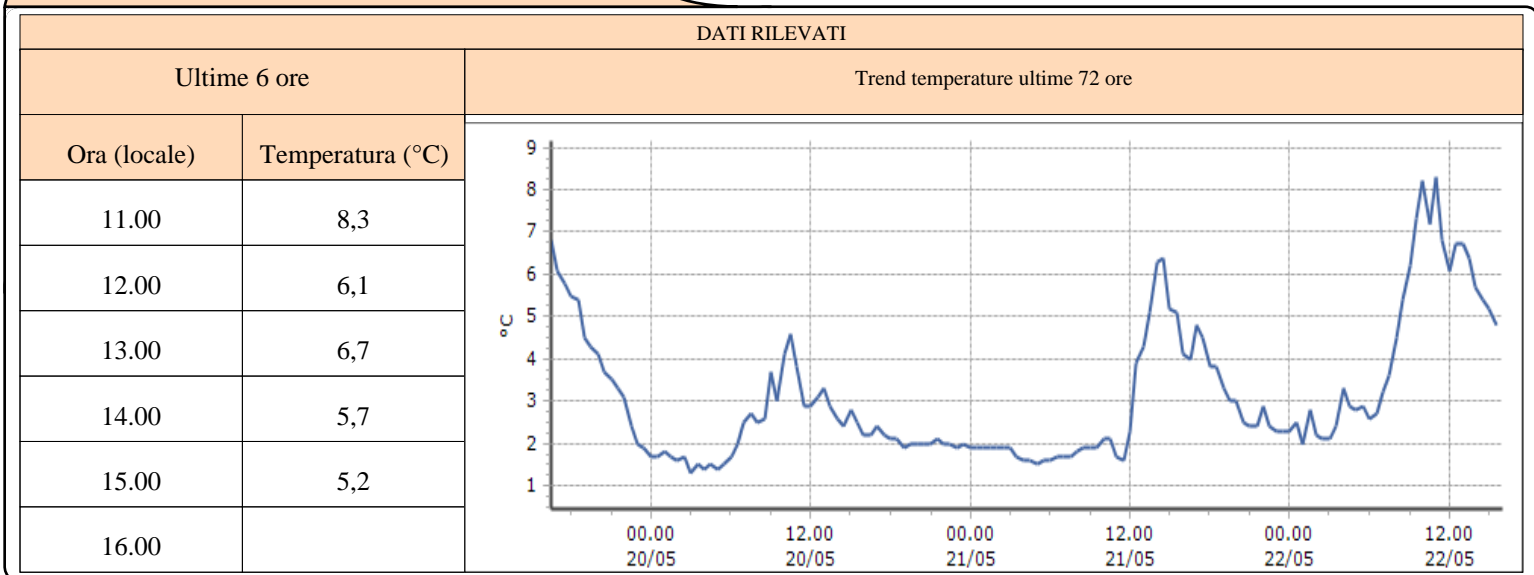

Courmayeur - Ferrachet - Quota 2290 m s.l.m.