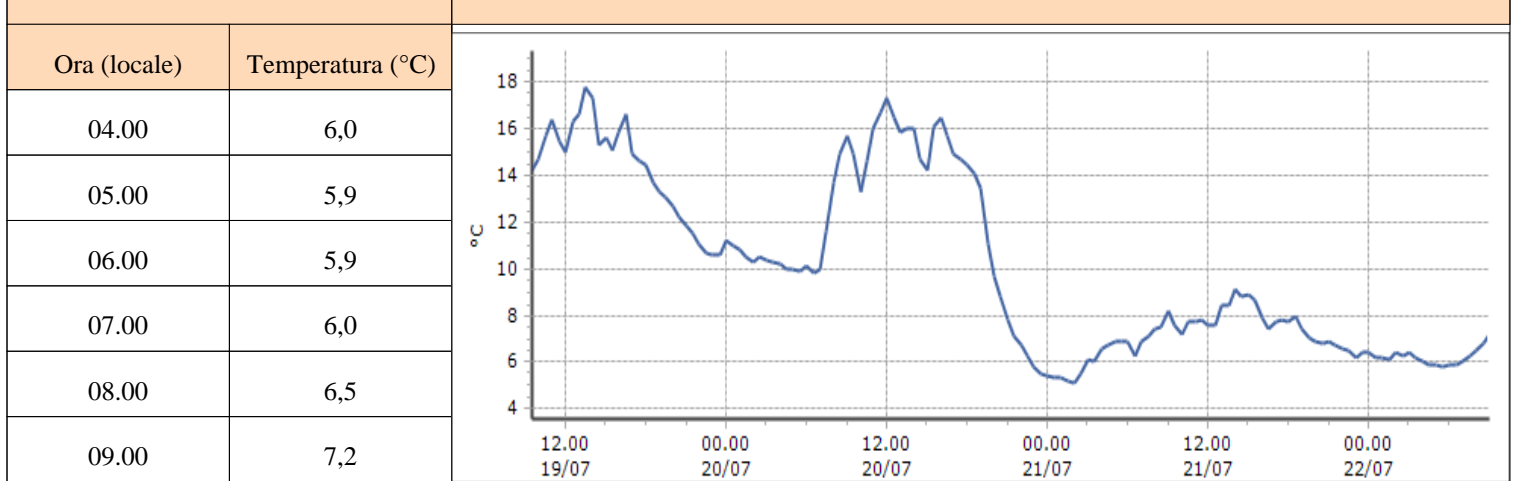

Saint-Rhémy-en-Bosses - Gran San Bernardo - Quota 2360 m s.l.m.

DATI RILEVATI

Ultime 6 ore

Trend temperature ultime 72 ore