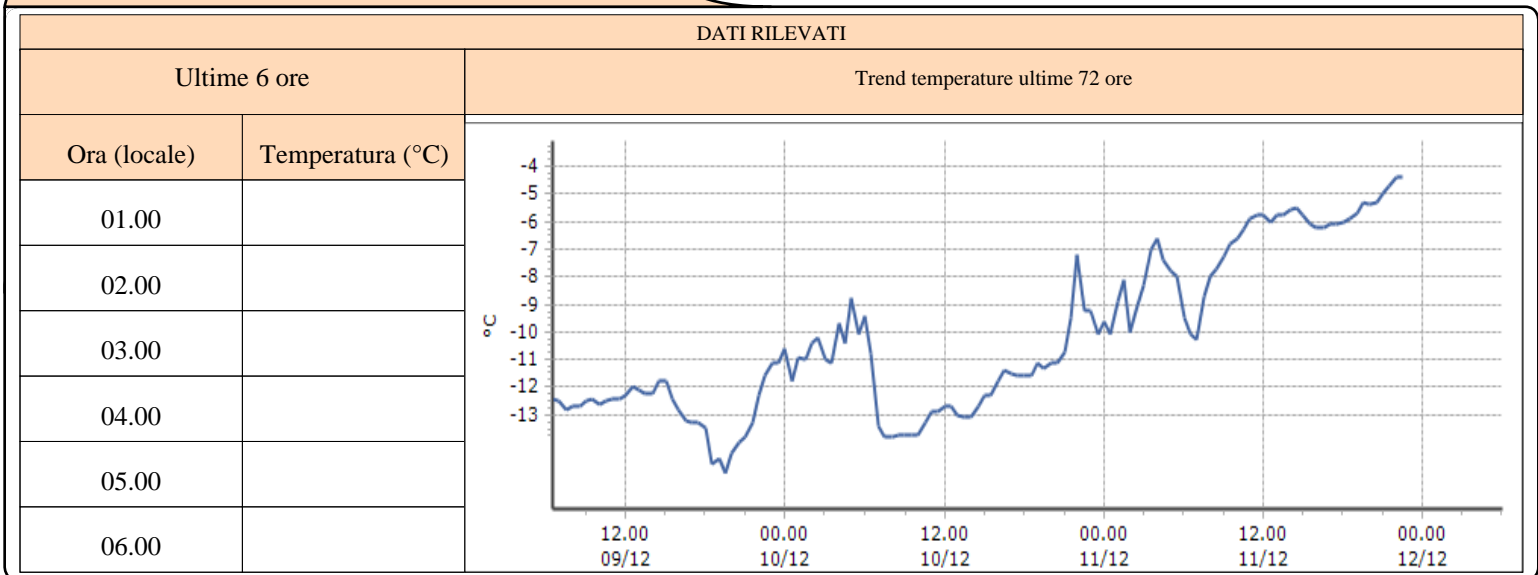

TEMPERATURE

Zona D

Bionaz - Place Moulin - Quota 1979 m s.l.m.
Courmayeur - Ferrachet - Quota 2290 m s.l.m.
Courmayeur - Lex Blanche - Quota 2162 m s.l.m.
Courmayeur - Mont de la Saxe - Quota 2076 m s.l.m.
Courmayeur - Pré-de-Bard - Quota 2040 m s.l.m.
La Thuile - Foillex - Quota 2042 m s.l.m.
La Thuile - La Grande Tête - Quota 2430 m s.l.m.
La Thuile - Villaret - Quota 1488 m s.l.m.
Morgex - Lavancher - Quota 2842 m s.l.m.
Ollomont - By - Quota 2017 m s.l.m.
Pré-Saint-Didier - Capoluogo - Quota 996 m s.l.m.
Pré-Saint-Didier - Plan Praz - Quota 2044 m s.l.m.
Saint-Oyen - Moulin - Quota 1310 m s.l.m.
Saint-Rhémy-en-Bosses - Crévacol - Quota 2018 m s.l.m.
Saint-Rhémy-en-Bosses - Gran San Bernardo - Quota 2360 m s.l.m.
Saint-Rhémy-en-Bosses - Mont-Botsalet - Quota 2500 m s.l.m.
Valgrisenche - Menthieu - Quota 1859 m s.l.m.
Valpelline - Chosoz - Quota 1029 m s.l.m.
Valtournenche - Cime Bianche - Quota 3100 m s.l.m.
Valtournenche - Lago Goillet - Quota 2541 m s.l.m.
Valtournenche - Grandes Murailles - Quota 2566 m s.l.m.
Morgex - Capoluogo - Quota 938 m s.l.m.
Courmayeur - Dolonne - Quota 1200 m s.l.m.
Bionaz - Moulin - Quota 1594 m s.l.m.
Valtournenche - Breuil Cervinia - Quota 1998 m s.l.m.
Informazioni ...

TEMPERATURE
Zona D

Bionaz - Place Moulin - Quota 1979 m s.l.m.

Courmayeur - Ferrachet - Quota 2290 m s.l.m.

Courmayeur - Lex Blanche - Quota 2162 m s.l.m.

TEMPERATURE
Zona D

Courmayeur - Mont de la Saxe - Quota 2076 m s.l.m.

Courmayeur - Pré-de-Bard - Quota 2040 m s.l.m.

La Thuile - Foillex - Quota 2042 m s.l.m.

TEMPERATURE
Zona D

La Thuile - La Grande Tête - Quota 2430 m s.l.m.

DATI RILEVATI

Ultime 6 ore

Trend temperature ultime 72 ore