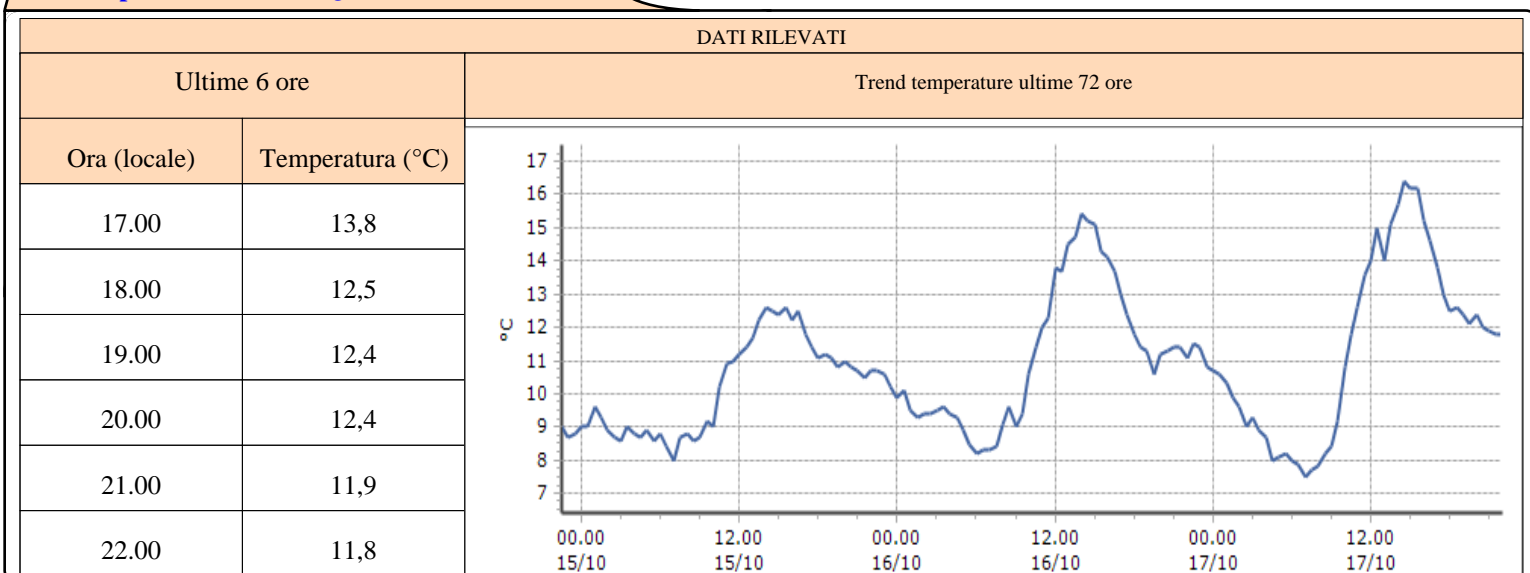

Valgrisenche - Menthieu - Quota 1859 m s.l.m.

Valpelline - Chosoz - Quota 1029 m s.l.m.

TEMPERATURE
Zona D

Valtournenche - Cime Bianche - Quota 3100 m s.l.m.

Valtournenche - Lago Goillet - Quota 2541 m s.l.m.