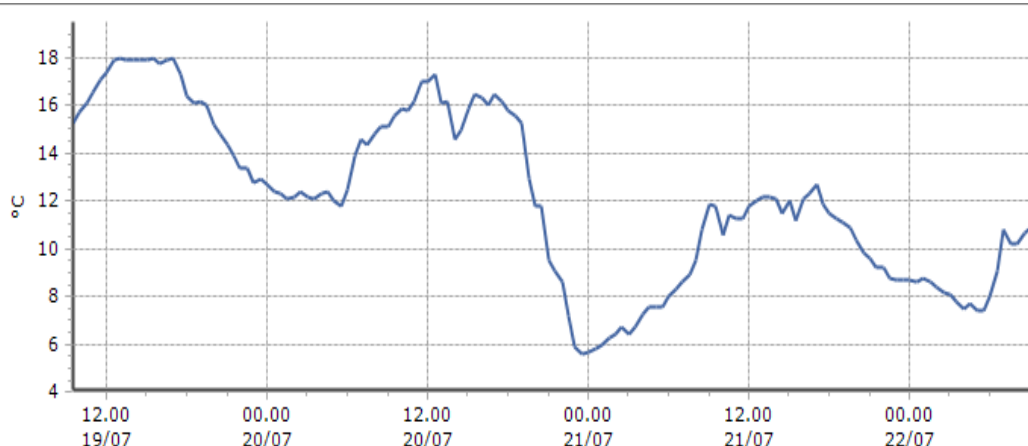

Pré-Saint-Didier - Capoluogo - Quota 996 m s.l.m.

DATI RILEVATI

Ultime 6 ore

Trend temperature ultime 72 ore

Ora (locale)	Temperatura (°C)
04.00	11,3
05.00	10,9
06.00	10,9
07.00	13,3
08.00	18,3
09.00	20,0

Pré-Saint-Didier - Plan Praz - Quota 2044 m s.l.m.

DATI RILEVATI

Ultime 6 ore

Trend temperature ultime 72 ore

Ora (locale)	Temperatura (°C)
04.00	7,5
05.00	7,4
06.00	8,0
07.00	10,8
08.00	10,2
09.00	10,9

TEMPERATURE
Zona D

Saint-Oyen - Moulin - Quota 1310 m s.l.m.

DATI RILEVATI

Ultime 6 ore

Trend temperature ultime 72 ore

Saint-Rhémy-en-Bosses - Crévacol - Quota 1018 m s.l.m.

DATI RILEVATI

Ultime 6 ore

Trend temperature ultime 72 ore