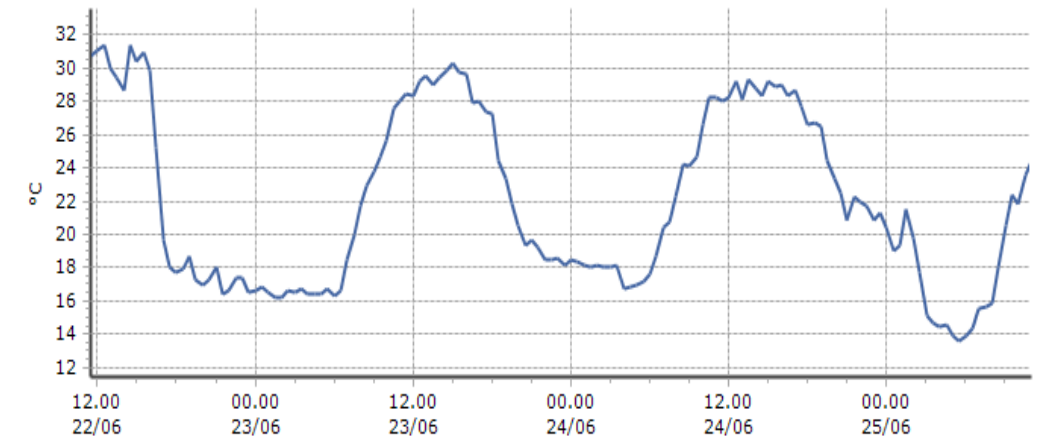

Ora (locale)	Temperatura (°C)
06.00	7,4
07.00	8,1
08.00	9,2
09.00	8,9
10.00	10,8
11.00	11,9

**TEMPERATURE**  
**Zona D**

**Morgex - Capoluogo - Quota 938 m s.l.m.**

DATI RILEVATI

Ultime 6 ore

Trend temperature ultime 72 ore

Ora (locale)	Temperatura (°C)
06.00	15,2
07.00	16,2
08.00	17,9
09.00	21,7
10.00	25,1
11.00	26,3

**Courmayeur - Dolonne - Quota 1200 m s.l.m.**

DATI RILEVATI

Ultime 6 ore

Trend temperature ultime 72 ore

Ora (locale)	Temperatura (°C)
06.00	13,9
07.00	15,5
08.00	15,9
09.00	20,6
10.00	21,8
11.00	24,4

**Bionaz - Moulin - Quota 1594 m s.l.m.**

DATI RILEVATI

Ultime 6 ore

Trend temperature ultime 72 ore

Ora (locale)	Temperatura (°C)
06.00	12,1
07.00	14,2
08.00	16,9
09.00	15,6
10.00	21,7
11.00	

**TEMPERATURE**  
**Zona D**

**Valtournenche - Breuil Cervinia - Quota 1998 m s.l.m.**

**DATI RILEVATI**

Ultime 6 ore

Trend temperature ultime 72 ore

Ora (locale)	Temperatura (°C)
06.00	8,9
07.00	10,3
08.00	12,5
09.00	13,7
10.00	16,5
11.00	16,7