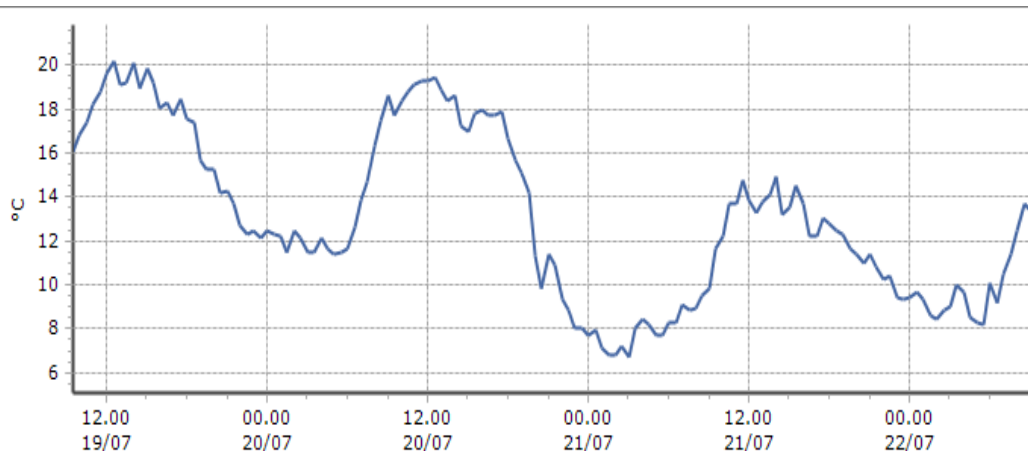

Ora (locale)	Temperatura (°C)
04.00	
05.00	
06.00	
07.00	
08.00	
09.00	

TEMPERATURE
Zona D

La Thuile - La Grande Tête - Quota 2430 m s.l.m.

La Thuile - Villaret - Quota 1488 m s.l.m.

Morgex - Lavancher - Quota 2842 m s.l.m.

TEMPERATURE
Zona D

Ollomont - By - Quota 1717 m s.l.m.

DATI RILEVATI

Ultime 6 ore

Trend temperature ultime 72 ore

Ora (locale)	Temperatura (°C)
04.00	9,7
05.00	8,3
06.00	10,1
07.00	10,5
08.00	12,5
09.00	13,4

Pré-Saint-Didier - Capoluogo - Quota 996 m s.l.m.

DATI RILEVATI

Ultime 6 ore

Trend temperature ultime 72 ore

Ora (locale)	Temperatura (°C)
04.00	11,3
05.00	10,9
06.00	10,9
07.00	13,3
08.00	18,3
09.00	20,0