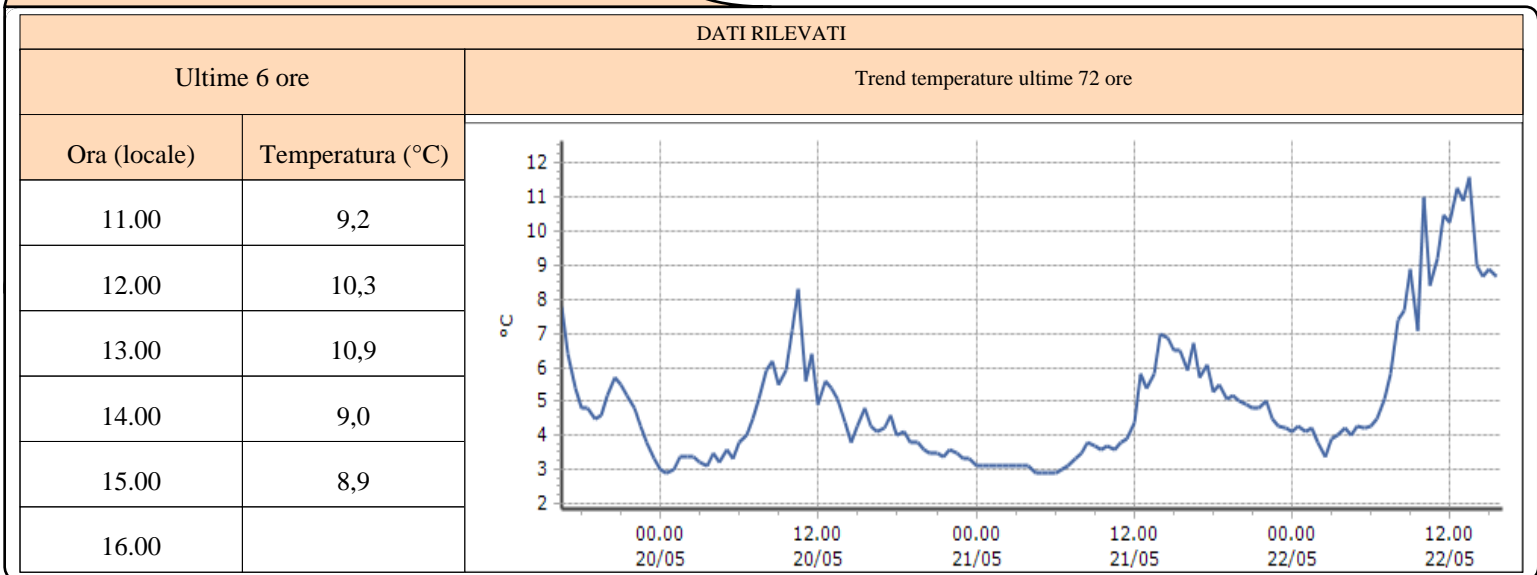

TEMPERATURE

Zona D

Bionaz - Place Moulin - Quota 1979 m s.l.m.
Courmayeur - Ferrachet - Quota 2290 m s.l.m.
Courmayeur - Lex Blanche - Quota 2162 m s.l.m.
Courmayeur - Mont de la Saxe - Quota 2076 m s.l.m.
Courmayeur - Pré-de-Bard - Quota 2040 m s.l.m.
La Thuile - Foillex - Quota 2042 m s.l.m.
La Thuile - La Grande Tête - Quota 2430 m s.l.m.
La Thuile - Villaret - Quota 1488 m s.l.m.
Morgex - Lavancher - Quota 2842 m s.l.m.
Ollomont - By - Quota 2017 m s.l.m.
Pré-Saint-Didier - Capoluogo - Quota 996 m s.l.m.
Pré-Saint-Didier - Plan Praz - Quota 2044 m s.l.m.
Saint-Oyen - Moulin - Quota 1310 m s.l.m.
Saint-Rhémy-en-Bosses - Crévacol - Quota 2018 m s.l.m.
Saint-Rhémy-en-Bosses - Gran San Bernardo - Quota 2360 m s.l.m.
Saint-Rhémy-en-Bosses - Mont-Botsalet - Quota 2500 m s.l.m.
Valgrisenche - Menthieu - Quota 1859 m s.l.m.
Valpelline - Chosoz - Quota 1029 m s.l.m.
Valtournenche - Cime Bianche - Quota 3100 m s.l.m.
Valtournenche - Lago Goillet - Quota 2541 m s.l.m.
Valtournenche - Grandes Murailles - Quota 2566 m s.l.m.
Morgex - Capoluogo - Quota 938 m s.l.m.
Courmayeur - Dolonne - Quota 1200 m s.l.m.
Bionaz - Moulin - Quota 1594 m s.l.m.
Valtournenche - Breuil Cervinia - Quota 1998 m s.l.m.
Informazioni ...

TEMPERATURE
Zona D

Bionaz - Place Moulin - Quota 1979 m s.l.m.

Courmayeur - Ferrachet - Quota 2290 m s.l.m.

Courmayeur - Lex Blanche - Quota 2162 m s.l.m.

TEMPERATURE
Zona D

Courmayeur - Mont de la Saxe - Quota 2076 m s.l.m.

Courmayeur - Pré-de-Bard - Quota 2040 m s.l.m.

La Thuile - Foillex - Quota 2042 m s.l.m.

TEMPERATURE
Zona D

La Thuile - La Grande Tête - Quota 2430 m s.l.m.

DATI RILEVATI

Ultime 6 ore

Trend temperature ultime 72 ore