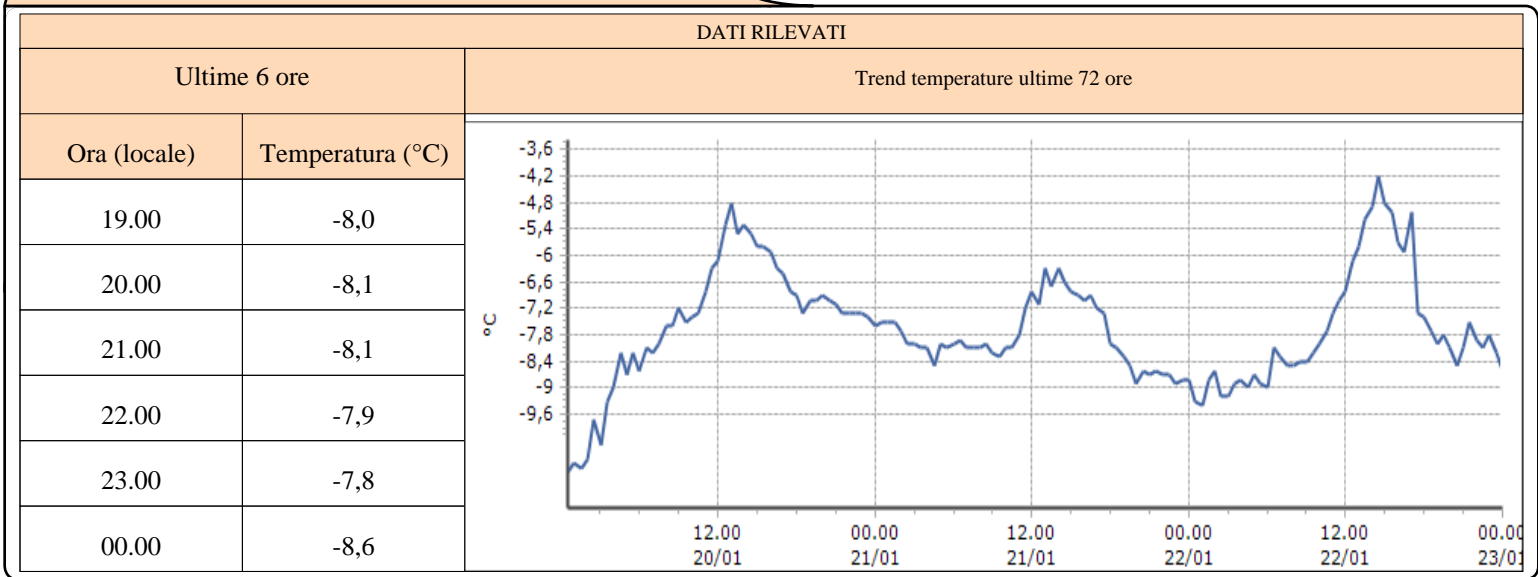

TEMPERATURE
Zona D

Bionaz - Place Moulin - Quota 1979 m s.l.m.
Courmayeur - Ferrachet - Quota 2290 m s.l.m.
Courmayeur - Lex Blanche - Quota 2162 m s.l.m.
Courmayeur - Mont de la Saxe - Quota 2076 m s.l.m.
Courmayeur - Pré-de-Bard - Quota 2040 m s.l.m.
La Thuile - Foillex - Quota 2042 m s.l.m.
La Thuile - La Grande Tête - Quota 2430 m s.l.m.
La Thuile - Villaret - Quota 1488 m s.l.m.
Morgex - Lavancher - Quota 2842 m s.l.m.
Ollomont - By - Quota 2017 m s.l.m.
Pré-Saint-Didier - Capoluogo - Quota 996 m s.l.m.
Pré-Saint-Didier - Plan Praz - Quota 2044 m s.l.m.
Saint-Oyen - Moulin - Quota 1310 m s.l.m.
Saint-Rhémy-en-Bosses - Crévacol - Quota 2018 m s.l.m.
Saint-Rhémy-en-Bosses - Gran San Bernardo - Quota 2360 m s.l.m.
Saint-Rhémy-en-Bosses - Mont-Botsalet - Quota 2500 m s.l.m.
Valgrisenche - Menthieu - Quota 1859 m s.l.m.
Valpelline - Chosoz - Quota 1029 m s.l.m.
Valtournenche - Cime Bianche - Quota 3100 m s.l.m.
Valtournenche - Lago Goillet - Quota 2541 m s.l.m.
Valtournenche - Grandes Murailles - Quota 2566 m s.l.m.
Morgex - Capoluogo - Quota 938 m s.l.m.
Courmayeur - Dolonne - Quota 1200 m s.l.m.
Bionaz - Moulin - Quota 1594 m s.l.m.
Valtournenche - Breuil Cervinia - Quota 1998 m s.l.m.
Informazioni ...

TEMPERATURE
Zona D

Bionaz - Place Moulin - Quota 1979 m s.l.m.

Courmayeur - Ferrachet - Quota 2290 m s.l.m.

Courmayeur - Lex Blanche - Quota 2162 m s.l.m.

TEMPERATURE
Zona D

Courmayeur - Mont de la Saxe - Quota 2076 m s.l.m.

Courmayeur - Pré-de-Bard - Quota 2040 m s.l.m.

La Thuile - Foillex - Quota 2042 m s.l.m.

TEMPERATURE
Zona D

La Thuile - La Grande Tête - Quota 2430 m s.l.m.

DATI RILEVATI

Ultime 6 ore

Trend temperature ultime 72 ore

La Thuile - Villaret - Quota 1488 m s.l.m.

DATI RILEVATI

Ultime 6 ore

Trend temperature ultime 72 ore

Morgex - Lavancher - Quota 2842 m s.l.m.

DATI RILEVATI

Ultime 6 ore

Trend temperature ultime 72 ore