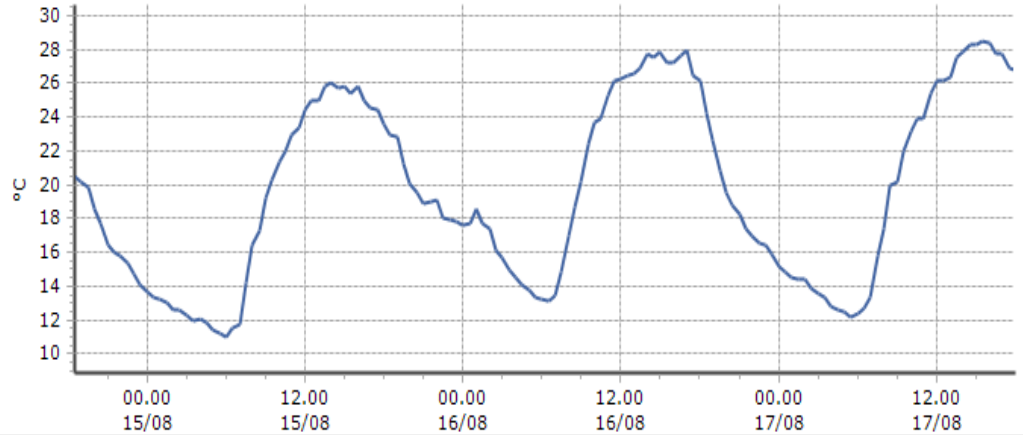

DATI RILEVATI

Ultime 6 ore

Trend temperature ultime 72 ore

Ora (locale)	Temperatura (°C)
13.00	25,9
14.00	27,3
15.00	28,0
16.00	27,9
17.00	27,1
18.00	25,4

TEMPERATURE
Zona D

Valtournenche - Cime Bianche - Quota 3100 m s.l.m.

Valtournenche - Lago Goillet - Quota 2541 m s.l.m.

Valtournenche - Grandes Murailles - Quota 2566 m s.l.m.

TEMPERATURE
Zona D

Morgex - Capoluogo - Quota 938 m s.l.m.

DATI RILEVATI

Ultime 6 ore

Trend temperature ultime 72 ore

Ora (locale)	Temperatura (°C)
13.00	26,4
14.00	27,9
15.00	28,3
16.00	28,4
17.00	27,7
18.00	26,8

Courmayeur - Dolonne - Quota 1200 m s.l.m.

DATI RILEVATI

Ultime 6 ore

Trend temperature ultime 72 ore

Ora (locale)	Temperatura (°C)
13.00	25,1
14.00	25,0
15.00	28,0
16.00	27,8
17.00	27,6
18.00	21,9

Bionaz - Moulin - Quota 1594 m s.l.m.

DATI RILEVATI

Ultime 6 ore

Trend temperature ultime 72 ore

Ora (locale)	Temperatura (°C)
13.00	25,7
14.00	26,7
15.00	22,7
16.00	22,2
17.00	
18.00	

TEMPERATURE
Zona D

Valtournenche - Breuil Cervinia - Quota 1998 m s.l.m.