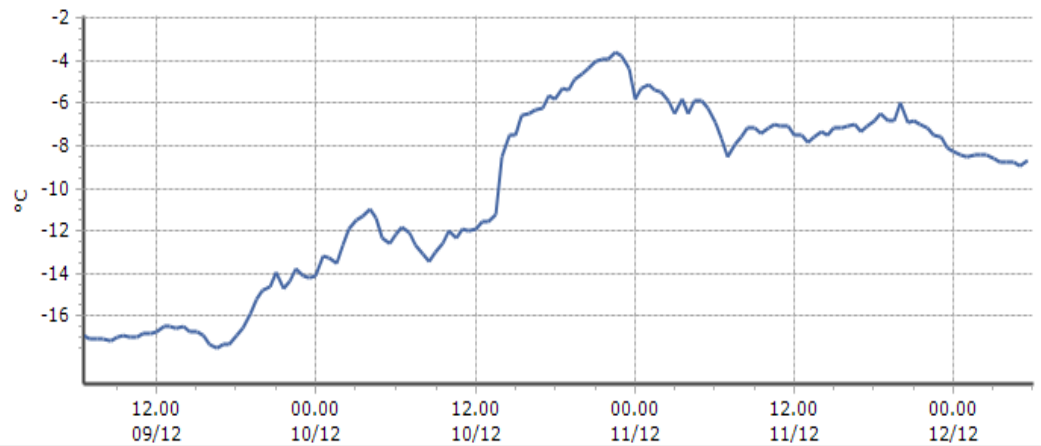

DATI RILEVATI

Ultime 6 ore

Trend temperature ultime 72 ore

Saint-Rhémy-en-Bosses - Crévacol - Quota 2018 m s.l.m.

DATI RILEVATI

Ultime 6 ore

Trend temperature ultime 72 ore

Saint-Rhémy-en-Bosses - Gran San Bernardo - Quota 2360 m s.l.m.

DATI RILEVATI

Ultime 6 ore

Trend temperature ultime 72 ore

TEMPERATURE
Zona D

Saint-Rhémy-en-Bosses - Mont-Botsalet - Quota 2500 m s.l.m.

DATI RILEVATI

Ultime 6 ore

Trend temperature ultime 72 ore

Ora (locale)	Temperatura (°C)
01.00	-8,5
02.00	-8,4
03.00	-8,6
04.00	-8,8
05.00	-8,9
06.00	

Valgrisenche - Menthieu - Quota 1859 m s.l.m.

DATI RILEVATI

Ultime 6 ore

Trend temperature ultime 72 ore

Ora (locale)	Temperatura (°C)
01.00	-2,5
02.00	-2,3
03.00	-2,8
04.00	-3,0
05.00	-3,1
06.00	