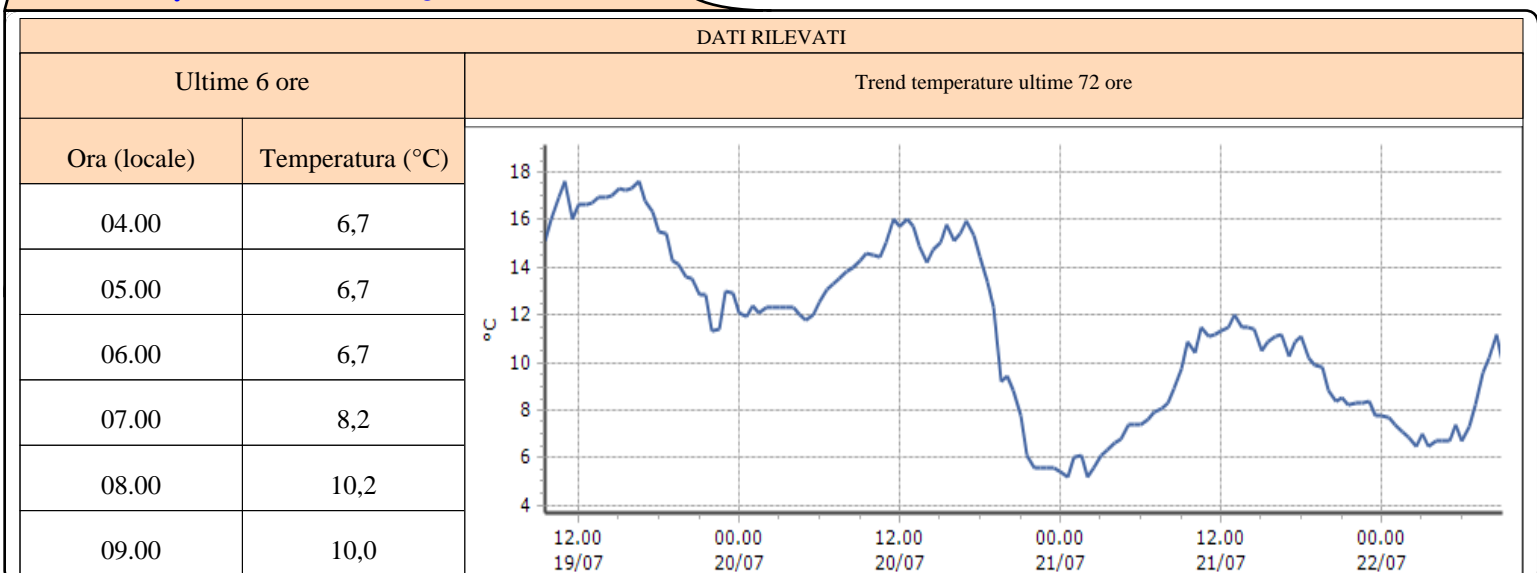

TEMPERATURE
Zona D

Bionaz - Place Moulin - Quota 1979 m s.l.m.
Courmayeur - Ferrachet - Quota 2290 m s.l.m.
Courmayeur - Lex Blanche - Quota 2162 m s.l.m.
Courmayeur - Mont de la Saxe - Quota 2076 m s.l.m.
Courmayeur - Pré-de-Bard - Quota 2040 m s.l.m.
La Thuile - Foillex - Quota 2042 m s.l.m.
La Thuile - La Grande Tête - Quota 2430 m s.l.m.
La Thuile - Villaret - Quota 1488 m s.l.m.
Morgex - Lavancher - Quota 2842 m s.l.m.
Ollomont - By - Quota 2017 m s.l.m.
Pré-Saint-Didier - Capoluogo - Quota 996 m s.l.m.
Pré-Saint-Didier - Plan Praz - Quota 2044 m s.l.m.
Saint-Oyen - Moulin - Quota 1310 m s.l.m.
Saint-Rhémy-en-Bosses - Crévacol - Quota 2018 m s.l.m.
Saint-Rhémy-en-Bosses - Gran San Bernardo - Quota 2360 m s.l.m.
Saint-Rhémy-en-Bosses - Mont-Botsalet - Quota 2500 m s.l.m.
Valgrisenche - Menthieu - Quota 1859 m s.l.m.
Valpelline - Chosoz - Quota 1029 m s.l.m.
Valtournenche - Cime Bianche - Quota 3100 m s.l.m.
Valtournenche - Lago Goillet - Quota 2541 m s.l.m.
Valtournenche - Grandes Murailles - Quota 2566 m s.l.m.
Morgex - Capoluogo - Quota 938 m s.l.m.
Courmayeur - Dolonne - Quota 1200 m s.l.m.
Bionaz - Moulin - Quota 1594 m s.l.m.
Valtournenche - Breuil Cervinia - Quota 1998 m s.l.m.
Informazioni ...

TEMPERATURE
Zona D

Bionaz - Place Moulin - Quota 1979 m s.l.m.

Courmayeur - Ferrachet - Quota 2290 m s.l.m.

Courmayeur - Lex Blanche - Quota 2162 m s.l.m.

TEMPERATURE
Zona D

Courmayeur - Mont de la Saxe - Quota 2076 m s.l.m.