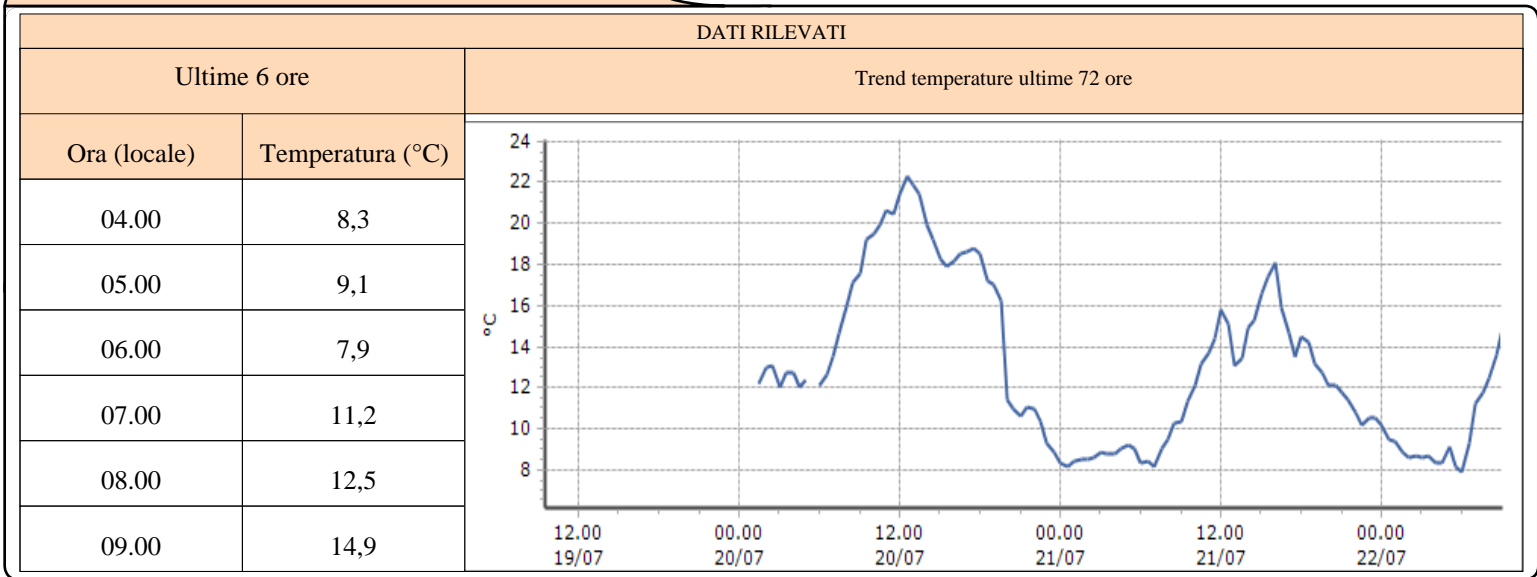

TEMPERATURE
Zona D

Bionaz - Place Moulin - Quota 1979 m s.l.m.
Courmayeur - Ferrachet - Quota 2290 m s.l.m.
Courmayeur - Lex Blanche - Quota 2162 m s.l.m.
Courmayeur - Mont de la Saxe - Quota 2076 m s.l.m.
Courmayeur - Pré-de-Bard - Quota 2040 m s.l.m.
La Thuile - Foillex - Quota 2042 m s.l.m.
La Thuile - La Grande Tête - Quota 2430 m s.l.m.
La Thuile - Villaret - Quota 1488 m s.l.m.
Morgex - Lavancher - Quota 2842 m s.l.m.
Ollomont - By - Quota 2017 m s.l.m.
Pré-Saint-Didier - Capoluogo - Quota 996 m s.l.m.
Pré-Saint-Didier - Plan Praz - Quota 2044 m s.l.m.
Saint-Oyen - Moulin - Quota 1310 m s.l.m.
Saint-Rhémy-en-Bosses - Crévacol - Quota 2018 m s.l.m.
Saint-Rhémy-en-Bosses - Gran San Bernardo - Quota 2360 m s.l.m.
Saint-Rhémy-en-Bosses - Mont-Botsalet - Quota 2500 m s.l.m.
Valgrisenche - Menthieu - Quota 1859 m s.l.m.
Valpelline - Chosoz - Quota 1029 m s.l.m.
Valtournenche - Cime Bianche - Quota 3100 m s.l.m.
Valtournenche - Lago Goillet - Quota 2541 m s.l.m.
Valtournenche - Grandes Murailles - Quota 2566 m s.l.m.
Morgex - Capoluogo - Quota 938 m s.l.m.
Courmayeur - Dolonne - Quota 1200 m s.l.m.
Bionaz - Moulin - Quota 1594 m s.l.m.
Valtournenche - Breuil Cervinia - Quota 1998 m s.l.m.
Informazioni ...

TEMPERATURE
Zona D

Bionaz - Place Moulin - Quota 1979 m s.l.m.

Courmayeur - Ferrachet - Quota 2290 m s.l.m.

Courmayeur - Lex Blanche - Quota 2162 m s.l.m.

TEMPERATURE
Zona D

Courmayeur - Mont de la Saxe - Quota 2076 m s.l.m.