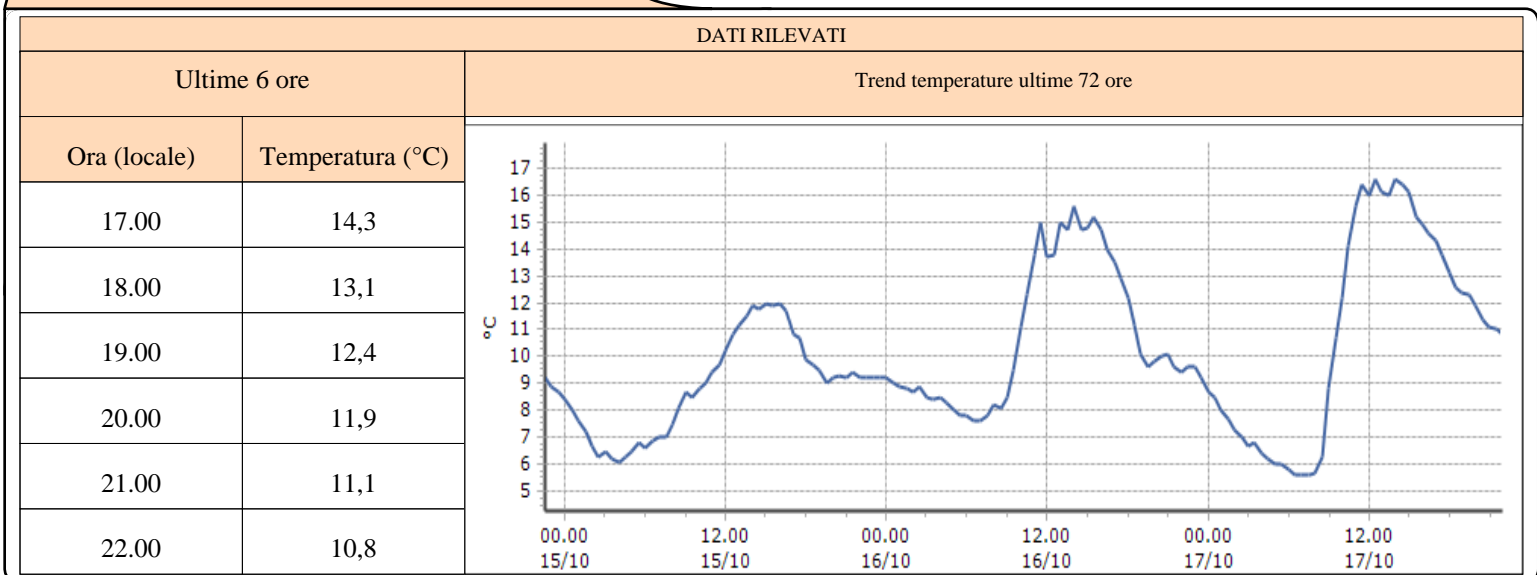

Valgrisenche - Menthieu - Quota 1859 m s.l.m.

Valpelline - Chosoz - Quota 1029 m s.l.m.

TEMPERATURE
Zona D

Valtournenche - Cime Bianche - Quota 3100 m s.l.m.

Valtournenche - Lago Goillet - Quota 2541 m s.l.m.

Valtournenche - Grandes Murailles - Quota 2566 m s.l.m.

TEMPERATURE
Zona D

Morgex - Capoluogo - Quota 938 m s.l.m.

Courmayeur - Dolonne - Quota 1200 m s.l.m.

Bionaz - Moulin - Quota 1594 m s.l.m.

TEMPERATURE
Zona D

Valtournenche - Breuil Cervinia - Quota 1998 m s.l.m.

DATI RILEVATI

Ultime 6 ore

Trend temperature ultime 72 ore

TEMPERATURE

I dati riportati sono pubblicati in tempo reale, con cadenza oraria, e NON sono, perciò, validati*.

Ultime 6 ore: si riporta nella tabella il dato puntuale relativo alle ultime 6 ore a partire dall'ultimo dato disponibile.

Trend temperature ultime 72 ore: si riporta il dato termometrico a cadenza semioraria relativo alle ultime 72 ore.