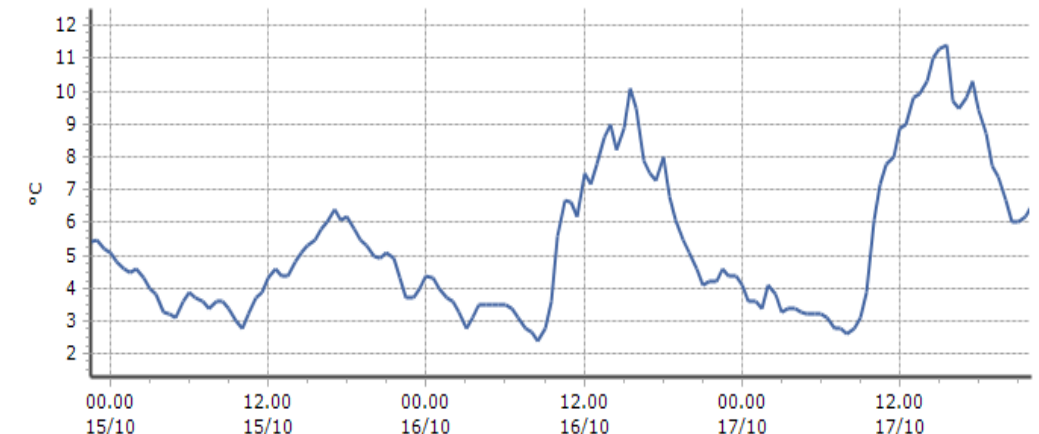

DATI RILEVATI

Ultime 6 ore

Trend temperature ultime 72 ore

Ora (locale)	Temperatura (°C)
17.00	7,2
18.00	6,5
19.00	5,8
20.00	5,9
21.00	5,7
22.00	6,0

TEMPERATURE
Zona D

Saint-Oyen - Moulin - Quota 1310 m s.l.m.

DATI RILEVATI

Ultime 6 ore

Trend temperature ultime 72 ore

Ora (locale)	Temperatura (°C)
17.00	8,3
18.00	7,6
19.00	7,4
20.00	7,7
21.00	7,5
22.00	7,5

Saint-Rhémy-en-Bosses - Crévacol - Quota 2018 m s.l.m.

DATI RILEVATI

Ultime 6 ore

Trend temperature ultime 72 ore

Ora (locale)	Temperatura (°C)
17.00	9,8
18.00	9,4
19.00	7,7
20.00	6,7
21.00	6,0
22.00	6,5

Saint-Rhémy-en-Bosses - Gran San Bernardo - Quota 2360 m s.l.m.

DATI RILEVATI