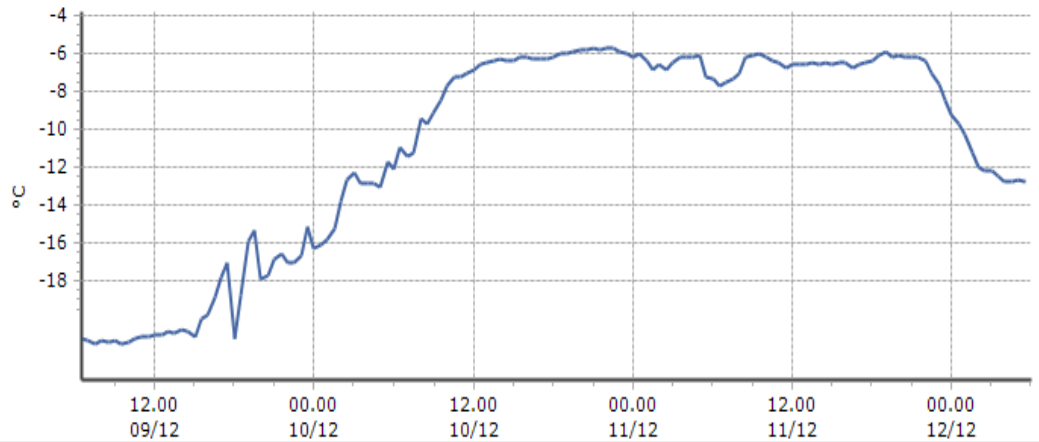

Ora (locale)	Temperatura (°C)
01.00	-8,5
02.00	-8,4
03.00	-8,6
04.00	-8,8
05.00	-8,9
06.00	

Valgrisenche - Menthieu - Quota 1859 m s.l.m.

DATI RILEVATI

Ultime 6 ore

Trend temperature ultime 72 ore

Ora (locale)	Temperatura (°C)
01.00	-2,5
02.00	-2,3
03.00	-2,8
04.00	-3,0
05.00	-3,1
06.00	

Valpelline - Chosoz - Quota 1029 m s.l.m.

DATI RILEVATI

Ultime 6 ore

Trend temperature ultime 72 ore

Ora (locale)	Temperatura (°C)
01.00	-0,3
02.00	-0,3
03.00	1,1
04.00	-0,2
05.00	0,8
06.00	

TEMPERATURE
Zona D

Valtournenche - Cime Bianche - Quota 3100 m s.l.m.

DATI RILEVATI

Ultime 6 ore

Trend temperature ultime 72 ore

Ora (locale)	Temperatura (°C)
01.00	-10,3
02.00	-12,0
03.00	-12,2
04.00	-12,7
05.00	-12,6
06.00	