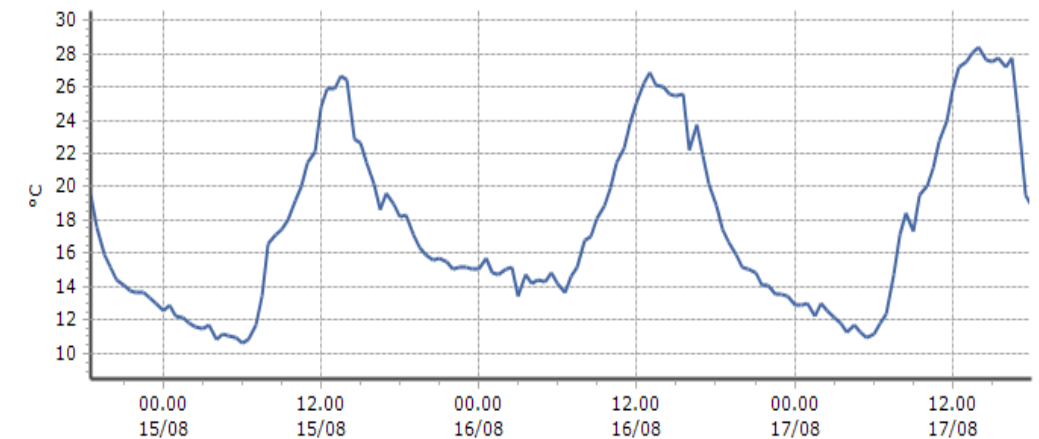

Courmayeur - Pré-de-Bard - Quota 2040 m s.l.m.

La Thuile - Foillex - Quota 2042 m s.l.m.

TEMPERATURE
Zona D

La Thuile - La Grande Tête - Quota 2430 m s.l.m.

La Thuile - Villaret - Quota 1488 m s.l.m.

Morgex - Lavancher - Quota 2842 m s.l.m.

TEMPERATURE
Zona D

Ollomont - By - Quota 2017 m s.l.m.

DATI RILEVATI

Ultime 6 ore

Trend temperature ultime 72 ore

Ora (locale)	Temperatura (°C)
13.00	19,0
14.00	18,9
15.00	19,0
16.00	18,6
17.00	19,2
18.00	17,1

Pré-Saint-Didier - Capoluogo - Quota 996 m s.l.m.

DATI RILEVATI

Ultime 6 ore

Trend temperature ultime 72 ore

Ora (locale)	Temperatura (°C)
13.00	27,5
14.00	28,4
15.00	27,5
16.00	27,2
17.00	24,4
18.00	18,9