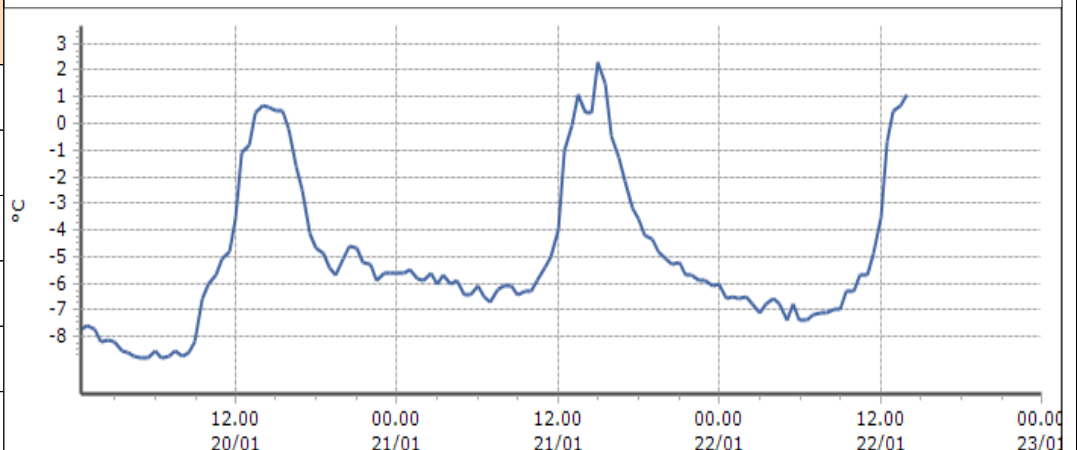

Valtournenche - Lago Goillet - Quota 2541 m s.l.m.

Valtournenche - Grandes Murailles - Quota 2566 m s.l.m.

TEMPERATURE
Zona D

Morgex - Capoluogo - Quota 938 m s.l.m.

DATI RILEVATI

Ultime 6 ore

Trend temperature ultime 72 ore

Ora (locale)	Temperatura (°C)
19.00	-5,2
20.00	-5,8
21.00	-6,3
22.00	-6,9
23.00	-6,5
00.00	-7,0

Courmayeur - Dolonne - Quota 1200 m s.l.m.

DATI RILEVATI

Ultime 6 ore

Trend temperature ultime 72 ore

Ora (locale)	Temperatura (°C)
19.00	-3,2
20.00	-4,4
21.00	-4,1
22.00	-3,5
23.00	-4,6
00.00	

Bionaz - Moulin - Quota 1594 m s.l.m.

DATI RILEVATI

Ultime 6 ore

Trend temperature ultime 72 ore

Ora (locale)	Temperatura (°C)
19.00	
20.00	
21.00	
22.00	
23.00	
00.00	

TEMPERATURE
Zona D

Valtournenche - Breuil Cervinia - Quota 1998 m s.l.m.