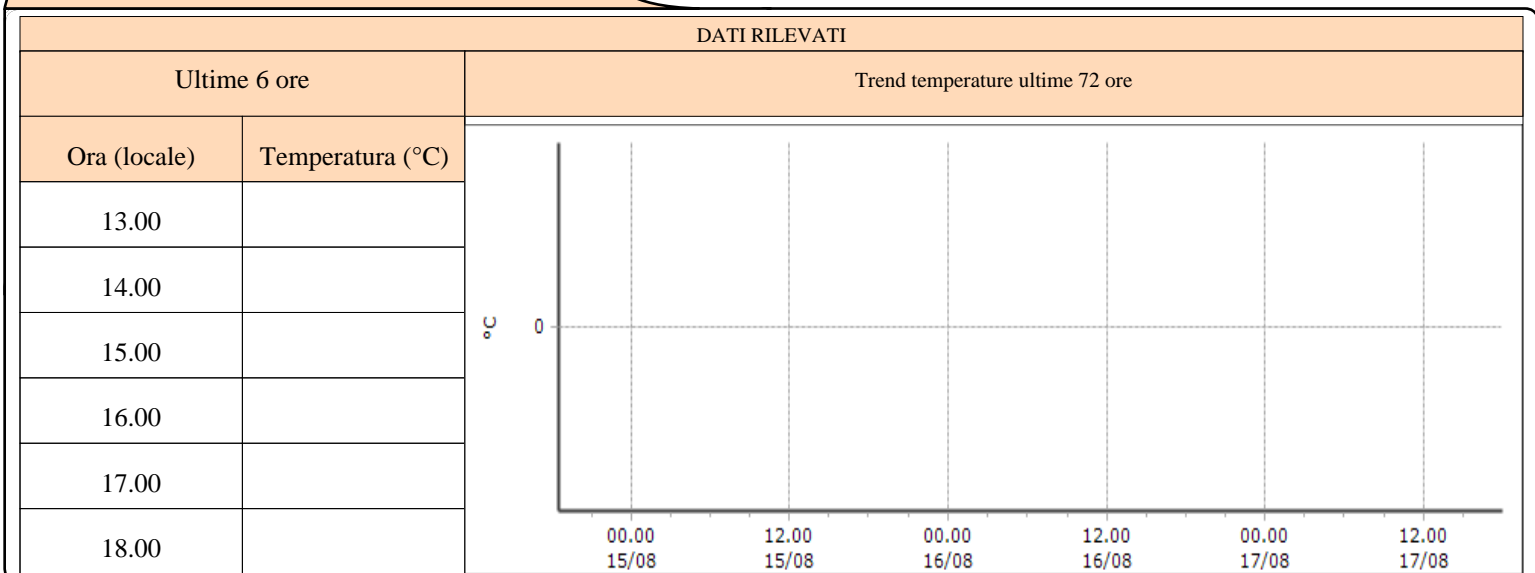

La Thuile - Foillex - Quota 2042 m s.l.m.