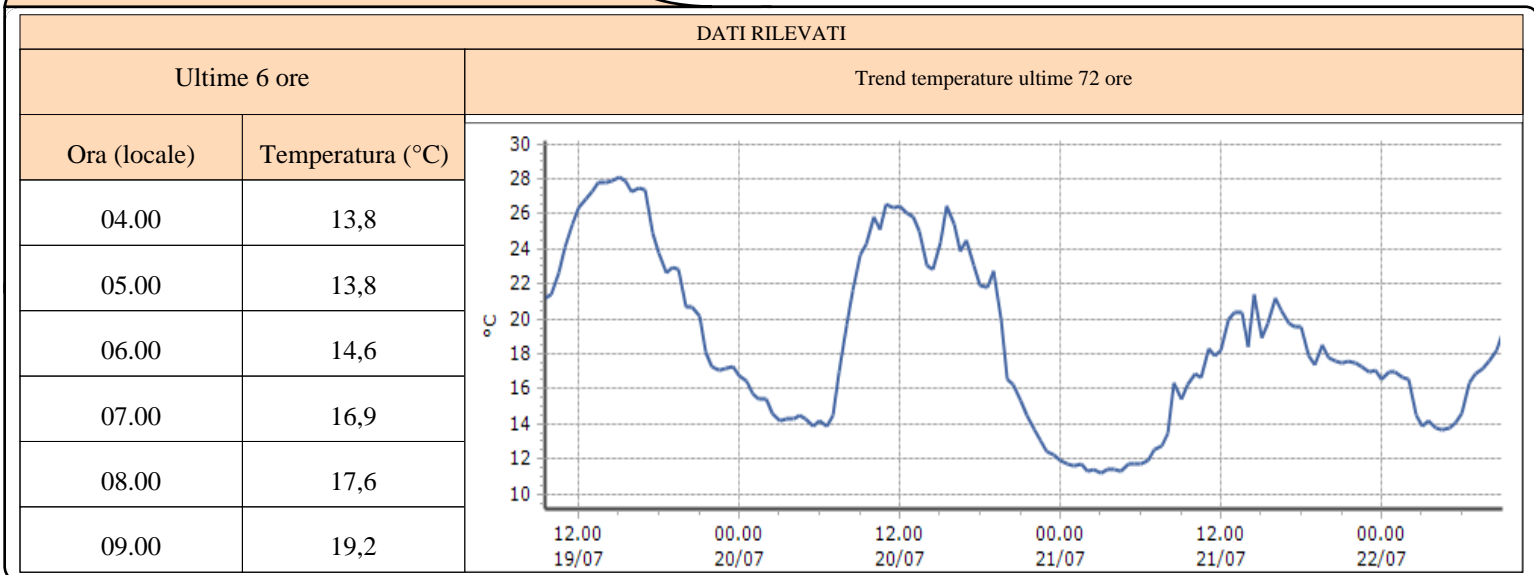

Saint-Rhémy-en-Bosses - Gran San Bernardo - Quota 2360 m s.l.m.

DATI RILEVATI

Ultime 6 ore

Trend temperature ultime 72 ore

TEMPERATURE
Zona D

Saint-Rhémy-en-Bosses - Mont-Botsalet - Quota 2500 m s.l.m.

Valgrisenche - Menthieu - Quota 1859 m s.l.m.

Valpelline - Chosoz - Quota 1029 m s.l.m.

TEMPERATURE
Zona D

Valtournenche - Cime Bianche - Quota 3100 m s.l.m.

Valtournenche - Lago Goillet - Quota 2541 m s.l.m.

Valtournenche - Grandes Murailles - Quota 2566 m s.l.m.

TEMPERATURE
Zona D

Morgex - Capoluogo - Quota 938 m s.l.m.

Courmayeur - Dolonne - Quota 1200 m s.l.m.

Bionaz - Moulin - Quota 1594 m s.l.m.

TEMPERATURE
Zona D

Valtournenche - Breuil Cervinia - Quota 1998 m s.l.m.