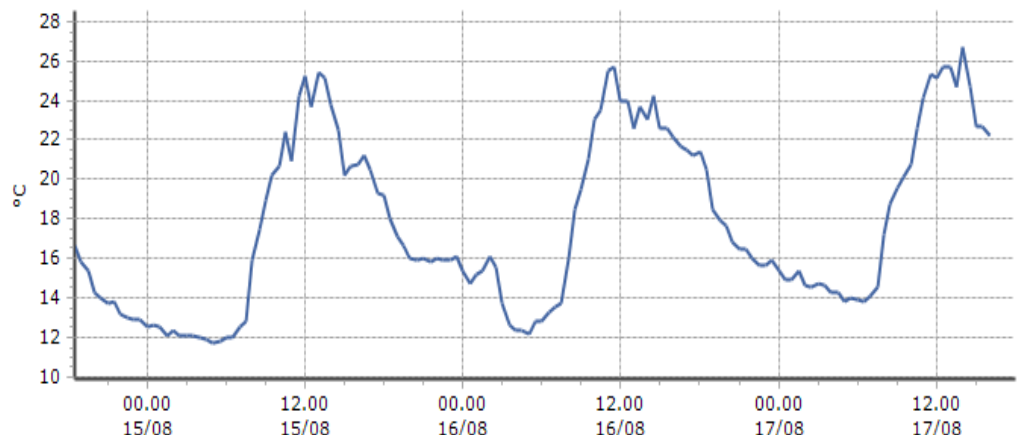

Valtournenche - Lago Goillet - Quota 2541 m s.l.m.

Valtournenche - Grandes Murailles - Quota 2566 m s.l.m.

TEMPERATURE
Zona D

Morgex - Capoluogo - Quota 938 m s.l.m.

DATI RILEVATI

Ultime 6 ore

Trend temperature ultime 72 ore

Ora (locale)	Temperatura (°C)
13.00	26,4
14.00	27,9
15.00	28,3
16.00	28,4
17.00	27,7
18.00	26,8

Courmayeur - Dolonne - Quota 1200 m s.l.m.

DATI RILEVATI

Ultime 6 ore

Trend temperature ultime 72 ore

Ora (locale)	Temperatura (°C)
13.00	25,1
14.00	25,0
15.00	28,0
16.00	27,8
17.00	27,6
18.00	21,9

Bionaz - Moulin - Quota 1594 m s.l.m.

DATI RILEVATI

Ultime 6 ore

Trend temperature ultime 72 ore

Ora (locale)	Temperatura (°C)
13.00	25,7
14.00	26,7
15.00	22,7
16.00	22,2
17.00	
18.00	

TEMPERATURE
Zona D

Valtournenche - Breuil Cervinia - Quota 1998 m s.l.m.