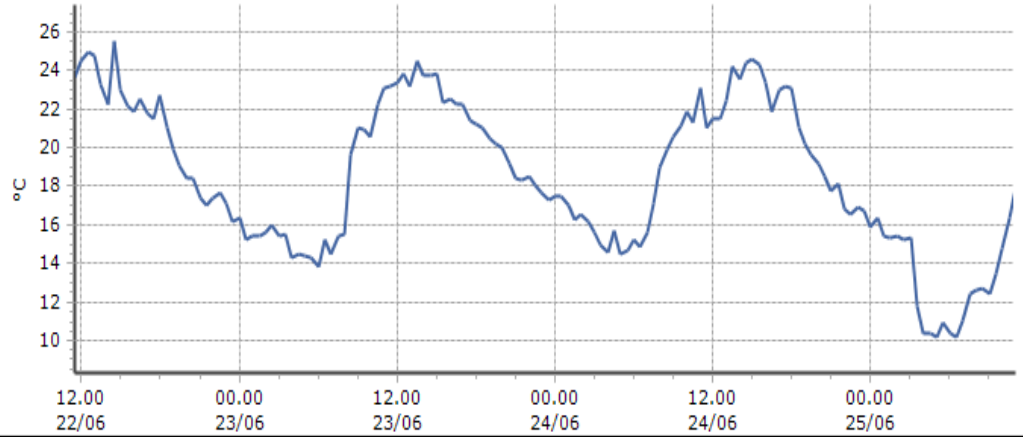

TEMPERATURE  
Zona D

Bionaz - Place Moulin - Quota 1979 m s.l.m.  
Courmayeur - Ferrachet - Quota 2290 m s.l.m.  
Courmayeur - Lex Blanche - Quota 2162 m s.l.m.  
Courmayeur - Mont de la Saxe - Quota 2076 m s.l.m.  
Courmayeur - Pré-de-Bard - Quota 2040 m s.l.m.  
La Thuile - Foillex - Quota 2042 m s.l.m.  
La Thuile - La Grande Tête - Quota 2430 m s.l.m.  
La Thuile - Villaret - Quota 1488 m s.l.m.  
Morgex - Lavancher - Quota 2842 m s.l.m.  
Ollomont - By - Quota 2017 m s.l.m.  
Pré-Saint-Didier - Capoluogo - Quota 996 m s.l.m.  
Pré-Saint-Didier - Plan Praz - Quota 2044 m s.l.m.  
Saint-Oyen - Moulin - Quota 1310 m s.l.m.  
Saint-Rhémy-en-Bosses - Crévacol - Quota 2018 m s.l.m.  
Saint-Rhémy-en-Bosses - Gran San Bernardo - Quota 2360 m s.l.m.  
Saint-Rhémy-en-Bosses - Mont-Botzalet - Quota 2500 m s.l.m.  
Valgrisenche - Menthieu - Quota 1859 m s.l.m.  
Valpelline - Chosoz - Quota 1029 m s.l.m.  
Valtournenche - Cime Bianche - Quota 3100 m s.l.m.  
Valtournenche - Lago Goillet - Quota 2541 m s.l.m.  
Valtournenche - Grandes Murailles - Quota 2566 m s.l.m.  
Morgex - Capoluogo - Quota 938 m s.l.m.  
Courmayeur - Dolonne - Quota 1200 m s.l.m.  
Bionaz - Moulin - Quota 1594 m s.l.m.  
Valtournenche - Breuil Cervinia - Quota 1998 m s.l.m.  
Informazioni ...

**TEMPERATURE**  
**Zona D**

**Bionaz - Place Moulin - Quota 1979 m s.l.m.**

DATI RILEVATI

Ultime 6 ore

Trend temperature ultime 72 ore

Ora (locale)	Temperatura (°C)
06.00	10,4
07.00	11,0
08.00	12,6
09.00	12,4
10.00	14,8
11.00	17,9

**Courmayeur - Ferrachet - Quota 2290 m s.l.m.**

DATI RILEVATI

Ultime 6 ore

Trend temperature ultime 72 ore

Ora (locale)	Temperatura (°C)
06.00	8,9
07.00	9,8
08.00	10,1
09.00	10,1
10.00	11,4
11.00	12,9

**Courmayeur - Lex Blanche - Quota 2162 m s.l.m.**