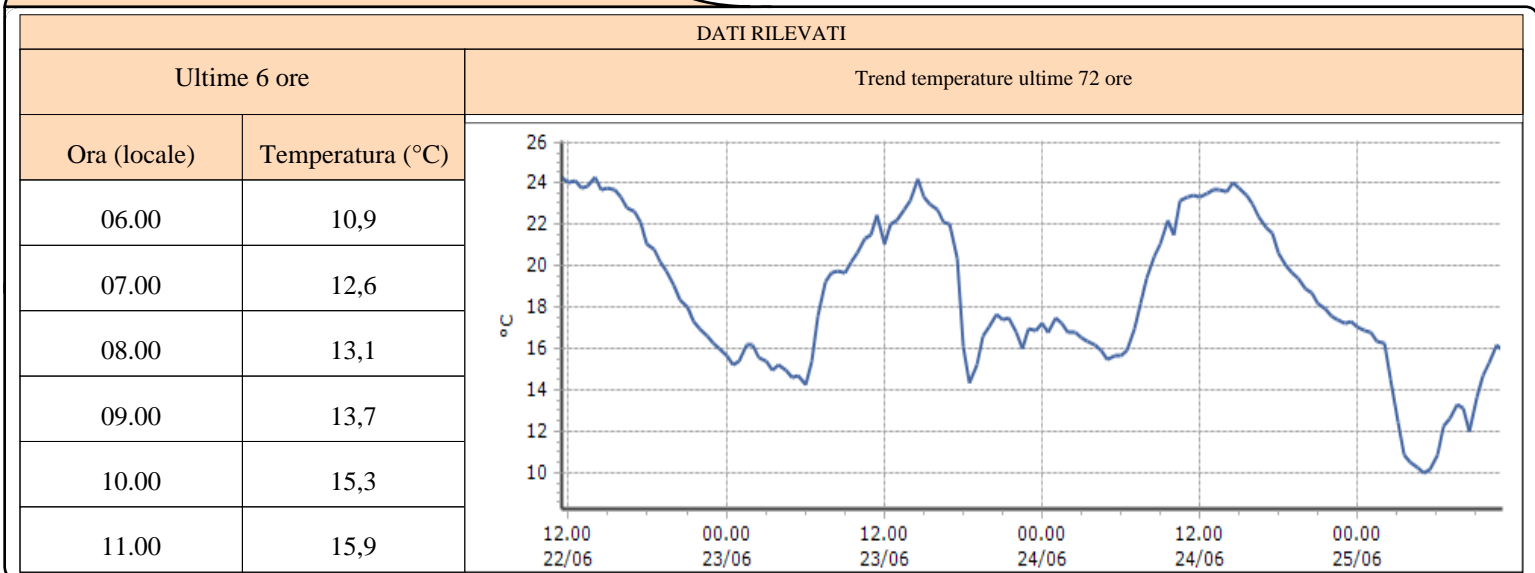

Valgrisenche - Menthieu - Quota 1859 m s.l.m.