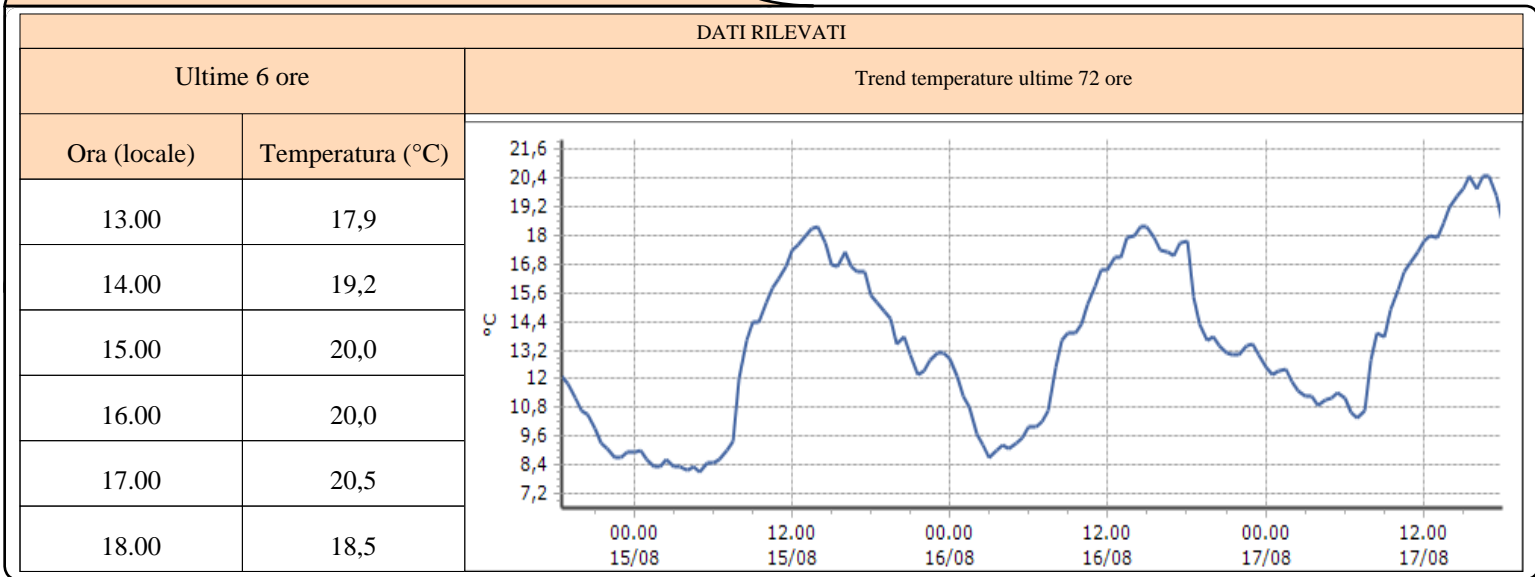

TEMPERATURE

Zona D

Bionaz - Place Moulin - Quota 1979 m s.l.m.
Courmayeur - Ferrachet - Quota 2290 m s.l.m.
Courmayeur - Lex Blanche - Quota 2162 m s.l.m.
Courmayeur - Mont de la Saxe - Quota 2076 m s.l.m.
Courmayeur - Pré-de-Bard - Quota 2040 m s.l.m.
La Thuile - Foillex - Quota 2042 m s.l.m.
La Thuile - La Grande Tête - Quota 2430 m s.l.m.
La Thuile - Villaret - Quota 1488 m s.l.m.
Morgex - Lavancher - Quota 2842 m s.l.m.
Ollomont - By - Quota 2017 m s.l.m.
Pré-Saint-Didier - Capoluogo - Quota 996 m s.l.m.
Pré-Saint-Didier - Plan Praz - Quota 2044 m s.l.m.
Saint-Oyen - Moulin - Quota 1310 m s.l.m.
Saint-Rhémy-en-Bosses - Crévacol - Quota 2018 m s.l.m.
Saint-Rhémy-en-Bosses - Gran San Bernardo - Quota 2360 m s.l.m.
Saint-Rhémy-en-Bosses - Mont-Botzalet - Quota 2500 m s.l.m.
Valgrisenche - Menthieu - Quota 1859 m s.l.m.
Valpelline - Chosoz - Quota 1029 m s.l.m.
Valtournenche - Cime Bianche - Quota 3100 m s.l.m.
Valtournenche - Lago Goillet - Quota 2541 m s.l.m.
Valtournenche - Grandes Murailles - Quota 2566 m s.l.m.
Morgex - Capoluogo - Quota 938 m s.l.m.
Courmayeur - Dolonne - Quota 1200 m s.l.m.
Bionaz - Moulin - Quota 1594 m s.l.m.
Valtournenche - Breuil Cervinia - Quota 1998 m s.l.m.
Informazioni ...

TEMPERATURE
Zona D

Bionaz - Place Moulin - Quota 1979 m s.l.m.

Courmayeur - Ferrachet - Quota 2290 m s.l.m.

Courmayeur - Lex Blanche - Quota 2162 m s.l.m.

TEMPERATURE
Zona D

Courmayeur - Mont de la Saxe - Quota 2076 m s.l.m.

Courmayeur - Pré-de-Bard - Quota 2040 m s.l.m.

La Thuile - Foillex - Quota 2042 m s.l.m.

TEMPERATURE
Zona D

La Thuile - La Grande Tête - Quota 2430 m s.l.m.

La Thuile - Villaret - Quota 1488 m s.l.m.

Morgex - Lavancher - Quota 2842 m s.l.m.