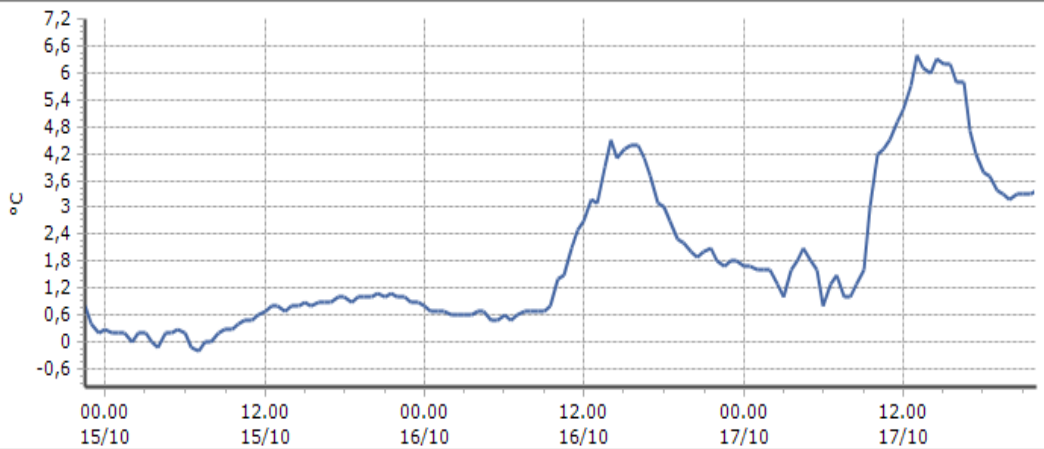

TEMPERATURE
Zona D

Bionaz - Place Moulin - Quota 1979 m s.l.m.

Courmayeur - Ferrachet - Quota 2290 m s.l.m.

Courmayeur - Lex Blanche - Quota 2162 m s.l.m.

TEMPERATURE
Zona D

Courmayeur - Mont de la Saxe - Quota 2076 m s.l.m.

Courmayeur - Pré-de-Bard - Quota 2040 m s.l.m.

La Thuile - Foillex - Quota 2042 m s.l.m.

TEMPERATURE
Zona D

La Thuile - La Grande Tête - Quota 2430 m s.l.m.

DATI RILEVATI

Ultime 6 ore

Trend temperature ultime 72 ore

Ora (locale)	Temperatura (°C)
17.00	4,7
18.00	3,8
19.00	3,4
20.00	3,2
21.00	3,3
22.00	3,4

La Thuile - Villaret - Quota 1488 m s.l.m.

DATI RILEVATI

Ultime 6 ore

Trend temperature ultime 72 ore

Ora (locale)	Temperatura (°C)
17.00	10,5
18.00	9,6
19.00	8,7
20.00	7,7
21.00	7,9
22.00	8,1

Morgex - Lavancher - Quota 2842 m s.l.m.

DATI RILEVATI

Ultime 6 ore

Trend temperature ultime 72 ore

Ora (locale)	Temperatura (°C)
17.00	3,1
18.00	2,3
19.00	2,0
20.00	1,5
21.00	1,7
22.00	2,1

TEMPERATURE
Zona D