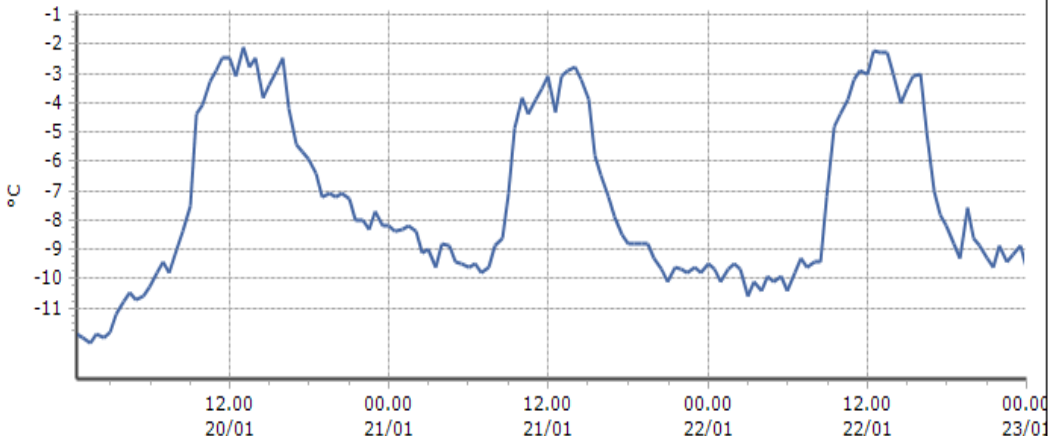

TEMPERATURE
Zona D

Saint-Oyen - Moulin - Quota 1310 m s.l.m.

DATI RILEVATI

Ultime 6 ore

Trend temperature ultime 72 ore

Ora (locale)	Temperatura (°C)
19.00	-7,0
20.00	-7,9
21.00	-7,8
22.00	-8,9
23.00	-8,6
00.00	-8,6

Saint-Rhémy-en-Bosses - Crévacol - Quota 2018 m s.l.m.

DATI RILEVATI

Ultime 6 ore

Trend temperature ultime 72 ore

Ora (locale)	Temperatura (°C)
19.00	-9,3
20.00	-8,6
21.00	-9,3
22.00	-8,9
23.00	-9,2
00.00	-9,7