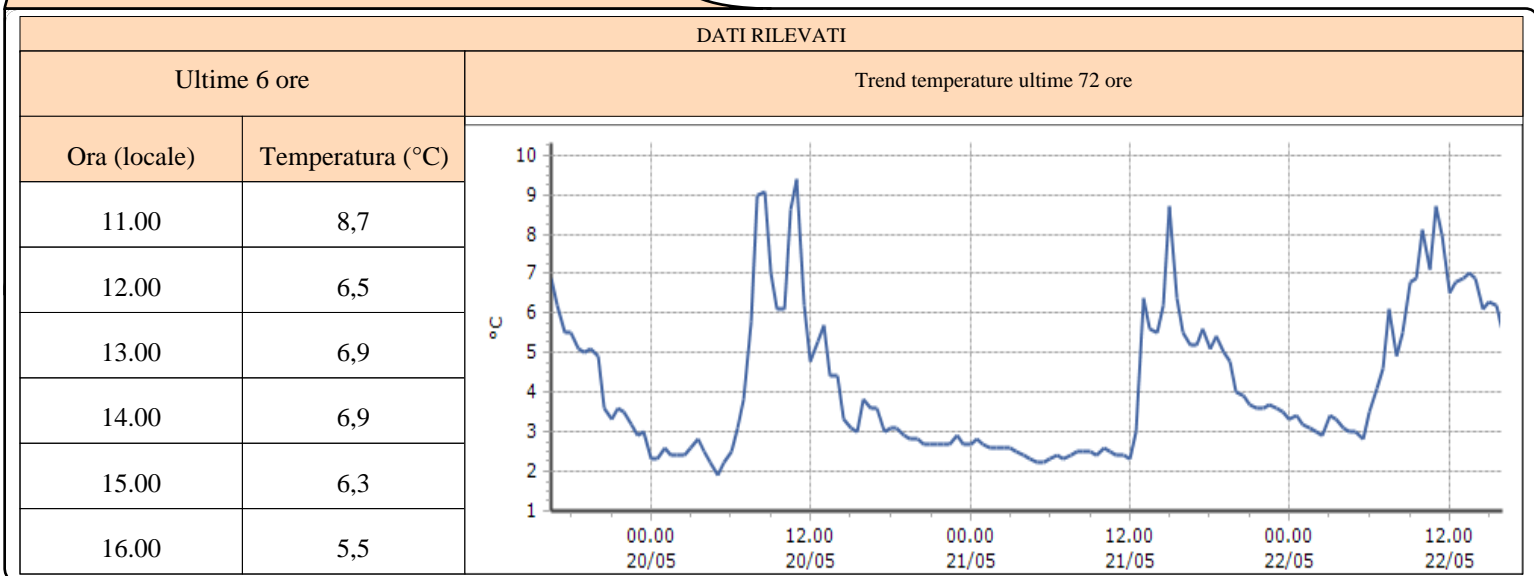

TEMPERATURE

Zona D

Bionaz - Place Moulin - Quota 1979 m s.l.m.
Courmayeur - Ferrachet - Quota 2290 m s.l.m.
Courmayeur - Lex Blanche - Quota 2162 m s.l.m.
Courmayeur - Mont de la Saxe - Quota 2076 m s.l.m.
Courmayeur - Pré-de-Bard - Quota 2040 m s.l.m.
La Thuile - Foillex - Quota 2042 m s.l.m.
La Thuile - La Grande Tête - Quota 2430 m s.l.m.
La Thuile - Villaret - Quota 1488 m s.l.m.
Morgex - Lavancher - Quota 2842 m s.l.m.
Ollomont - By - Quota 2017 m s.l.m.
Pré-Saint-Didier - Capoluogo - Quota 996 m s.l.m.
Pré-Saint-Didier - Plan Praz - Quota 2044 m s.l.m.
Saint-Oyen - Moulin - Quota 1310 m s.l.m.
Saint-Rhémy-en-Bosses - Crévacol - Quota 2018 m s.l.m.
Saint-Rhémy-en-Bosses - Gran San Bernardo - Quota 2360 m s.l.m.
Saint-Rhémy-en-Bosses - Mont-Botsalet - Quota 2500 m s.l.m.
Valgrisenche - Menthieu - Quota 1859 m s.l.m.
Valpelline - Chosoz - Quota 1029 m s.l.m.
Valtournenche - Cime Bianche - Quota 3100 m s.l.m.
Valtournenche - Lago Goillet - Quota 2541 m s.l.m.
Valtournenche - Grandes Murailles - Quota 2566 m s.l.m.
Morgex - Capoluogo - Quota 938 m s.l.m.
Courmayeur - Dolonne - Quota 1200 m s.l.m.
Bionaz - Moulin - Quota 1594 m s.l.m.
Valtournenche - Breuil Cervinia - Quota 1998 m s.l.m.
Informazioni ...

TEMPERATURE
Zona D

Bionaz - Place Moulin - Quota 1979 m s.l.m.

Courmayeur - Ferrachet - Quota 2290 m s.l.m.

Courmayeur - Lex Blanche - Quota 2162 m s.l.m.

TEMPERATURE
Zona D

Courmayeur - Mont de la Saxe - Quota 2076 m s.l.m.

Courmayeur - Pré-de-Bard - Quota 2040 m s.l.m.

La Thuile - Foillex - Quota 2042 m s.l.m.

TEMPERATURE
Zona D

La Thuile - La Grande Tête - Quota 2430 m s.l.m.

DATI RILEVATI

Ultime 6 ore

Trend temperature ultime 72 ore