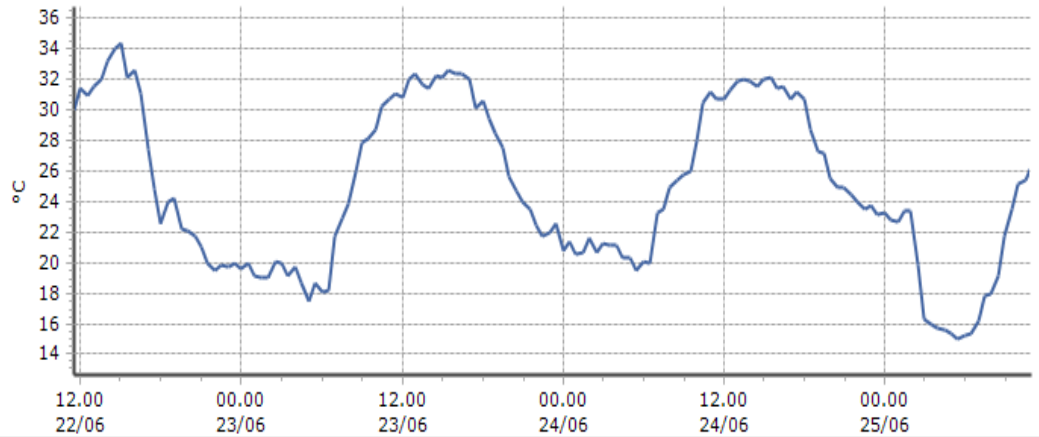

Ora (locale)	Temperatura (°C)
06.00	8,1
07.00	8,8
08.00	10,1
09.00	9,3
10.00	11,7
11.00	13,3

**Valtournenche - Grandes Murailles - Quota 2566 m s.l.m.**

DATI RILEVATI

Ultime 6 ore

Trend temperature ultime 72 ore

Ora (locale)	Temperatura (°C)
06.00	7,4
07.00	8,1
08.00	9,2
09.00	8,9
10.00	10,8
11.00	11,9

**TEMPERATURE**  
**Zona D**

**Morgex - Capoluogo - Quota 938 m s.l.m.**

DATI RILEVATI

Ultime 6 ore

Trend temperature ultime 72 ore

Ora (locale)	Temperatura (°C)
06.00	15,2
07.00	16,2
08.00	17,9
09.00	21,7
10.00	25,1
11.00	26,3

**Courmayeur - Dolonne - Quota 1200 m s.l.m.**

DATI RILEVATI

Ultime 6 ore

Trend temperature ultime 72 ore

Ora (locale)	Temperatura (°C)
06.00	13,9
07.00	15,5
08.00	15,9
09.00	20,6
10.00	21,8
11.00	24,4

**Bionaz - Moulin - Quota 1594 m s.l.m.**

DATI RILEVATI

Ultime 6 ore

Trend temperature ultime 72 ore

Ora (locale)	Temperatura (°C)
06.00	12,1
07.00	14,2
08.00	16,9
09.00	15,6
10.00	21,7
11.00	

**TEMPERATURE**  
**Zona D**