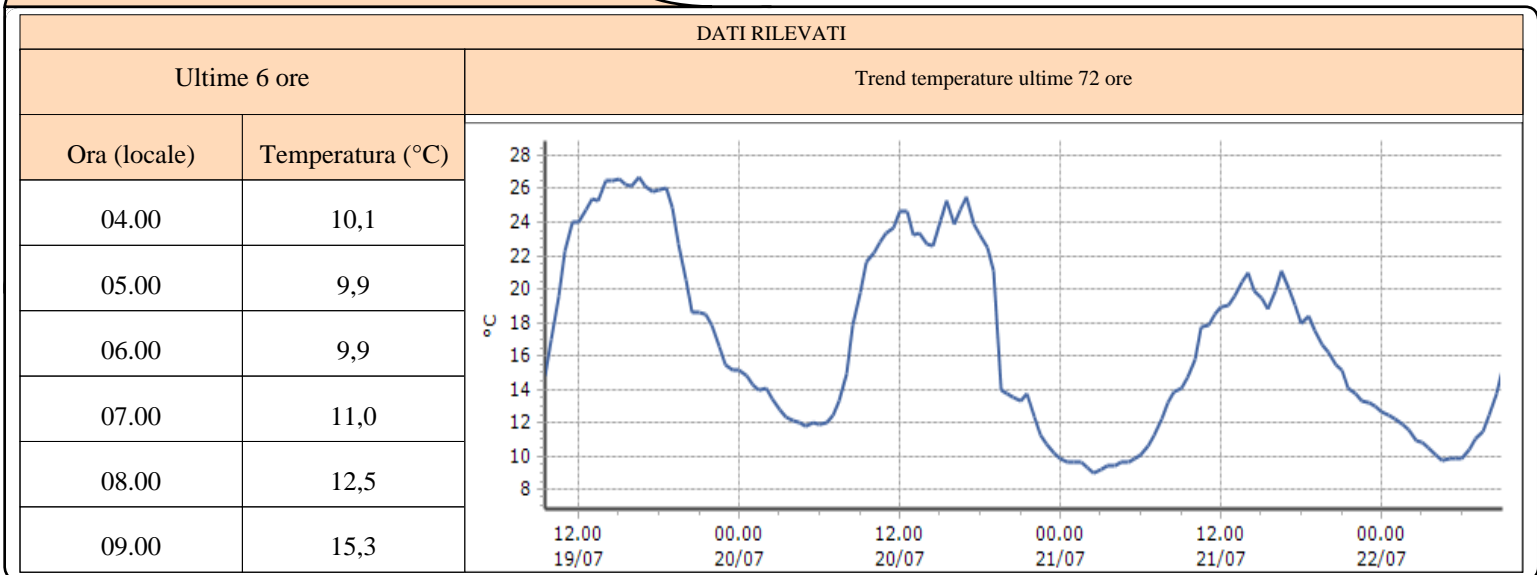

Ora (locale)	Temperatura (°C)
04.00	
05.00	
06.00	
07.00	
08.00	
09.00	

TEMPERATURE
Zona D

La Thuile - La Grande Tête - Quota 2430 m s.l.m.

La Thuile - Villaret - Quota 1488 m s.l.m.

Morgex - Lavancher - Quota 2842 m s.l.m.