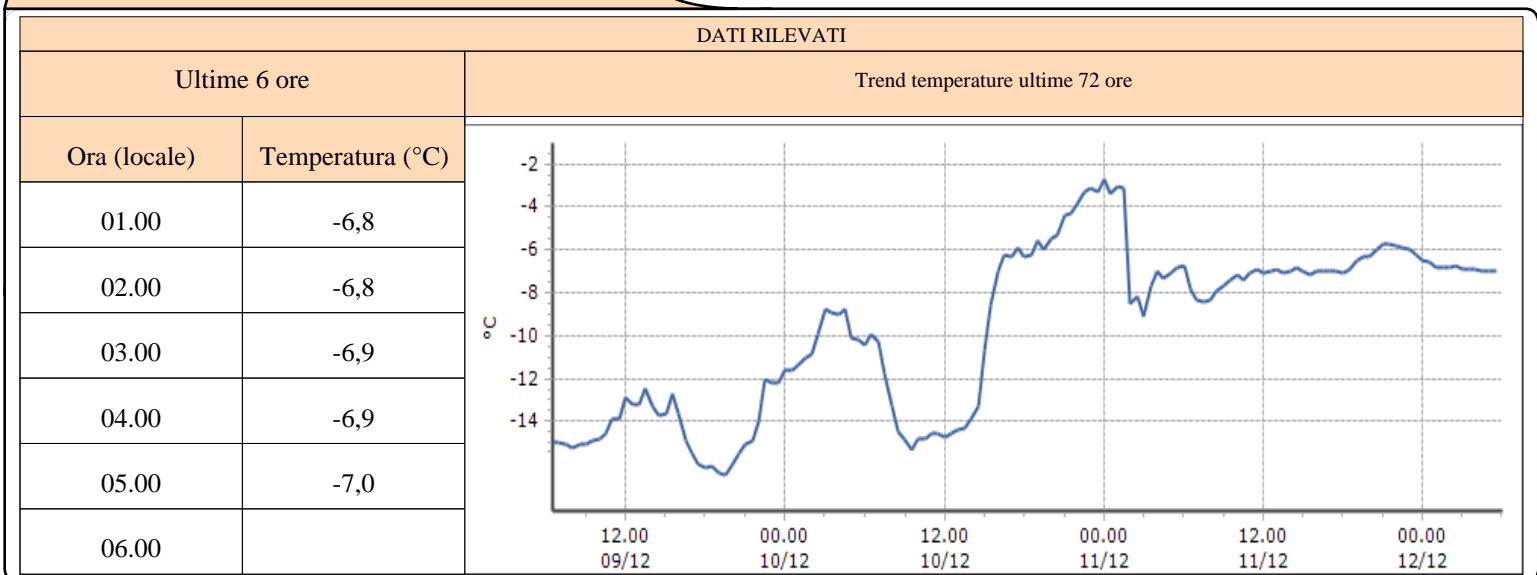

TEMPERATURE

Zona D

Bionaz - Place Moulin - Quota 1979 m s.l.m.
Courmayeur - Ferrachet - Quota 2290 m s.l.m.
Courmayeur - Lex Blanche - Quota 2162 m s.l.m.
Courmayeur - Mont de la Saxe - Quota 2076 m s.l.m.
Courmayeur - Pré-de-Bard - Quota 2040 m s.l.m.
La Thuile - Foillex - Quota 2042 m s.l.m.
La Thuile - La Grande Tête - Quota 2430 m s.l.m.
La Thuile - Villaret - Quota 1488 m s.l.m.
Morgex - Lavancher - Quota 2842 m s.l.m.
Ollomont - By - Quota 2017 m s.l.m.
Pré-Saint-Didier - Capoluogo - Quota 996 m s.l.m.
Pré-Saint-Didier - Plan Praz - Quota 2044 m s.l.m.
Saint-Oyen - Moulin - Quota 1310 m s.l.m.
Saint-Rhémy-en-Bosses - Crévacol - Quota 2018 m s.l.m.
Saint-Rhémy-en-Bosses - Gran San Bernardo - Quota 2360 m s.l.m.
Saint-Rhémy-en-Bosses - Mont-Botsalet - Quota 2500 m s.l.m.
Valgrisenche - Menthieu - Quota 1859 m s.l.m.
Valpelline - Chosoz - Quota 1029 m s.l.m.
Valtournenche - Cime Bianche - Quota 3100 m s.l.m.
Valtournenche - Lago Goillet - Quota 2541 m s.l.m.
Valtournenche - Grandes Murailles - Quota 2566 m s.l.m.
Morgex - Capoluogo - Quota 938 m s.l.m.
Courmayeur - Dolonne - Quota 1200 m s.l.m.
Bionaz - Moulin - Quota 1594 m s.l.m.
Valtournenche - Breuil Cervinia - Quota 1998 m s.l.m.
Informazioni ...

TEMPERATURE
Zona D

Bionaz - Place Moulin - Quota 1979 m s.l.m.

Courmayeur - Ferrachet - Quota 2290 m s.l.m.

Courmayeur - Lex Blanche - Quota 2162 m s.l.m.

TEMPERATURE
Zona D

Courmayeur - Mont de la Saxe - Quota 2076 m s.l.m.

Courmayeur - Pré-de-Bard - Quota 2040 m s.l.m.

La Thuile - Foillex - Quota 2042 m s.l.m.

TEMPERATURE
Zona D

La Thuile - La Grande Tête - Quota 2430 m s.l.m.

DATI RILEVATI

Ultime 6 ore

Trend temperature ultime 72 ore