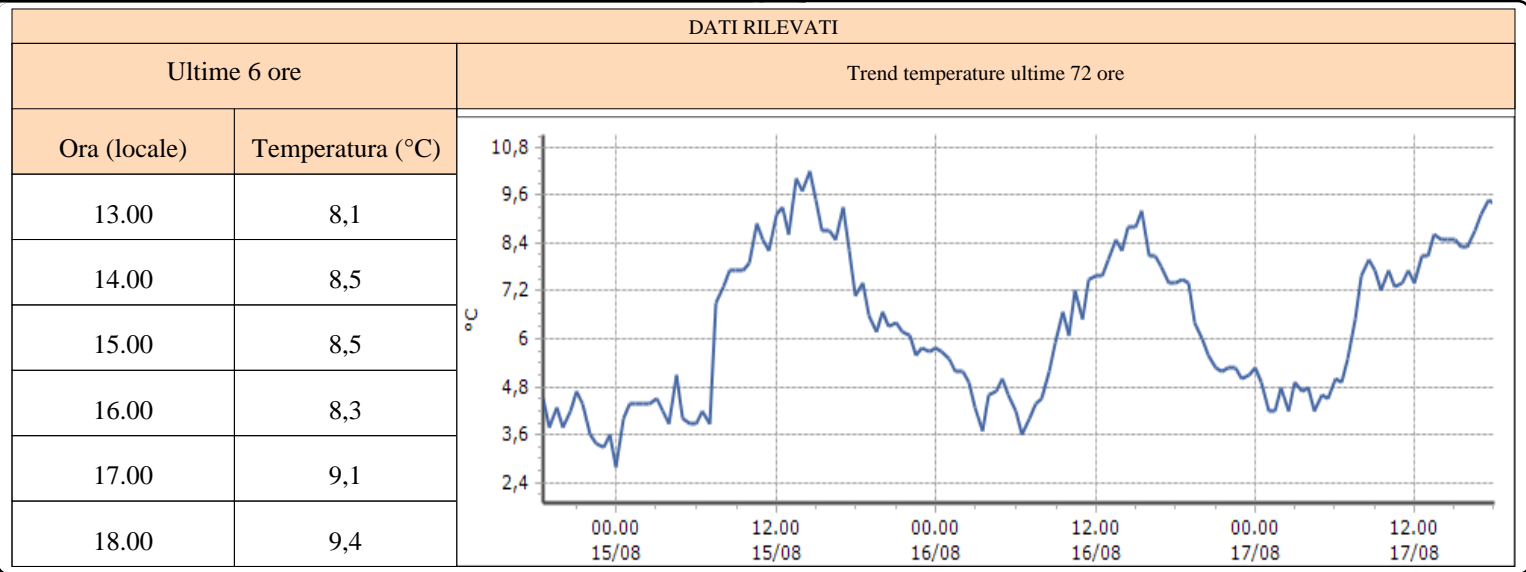

Valgrisenche - Menthieu - Quota 1859 m s.l.m.

DATI RILEVATI

Ultime 6 ore

Trend temperature ultime 72 ore

Ora (locale)	Temperatura (°C)
13.00	19,1
14.00	22,4
15.00	21,8
16.00	21,6
17.00	20,7
18.00	18,7

Valpelline - Chosoz - Quota 1029 m s.l.m.

DATI RILEVATI

Ultime 6 ore

Trend temperature ultime 72 ore

Ora (locale)	Temperatura (°C)
13.00	25,9
14.00	27,3
15.00	28,0
16.00	27,9
17.00	27,1
18.00	25,4

TEMPERATURE
Zona D

Valtournenche - Cime Bianche - Quota 3100 m s.l.m.

Valtournenche - Lago Goillet - Quota 2541 m s.l.m.

Valtournenche - Grandes Murailles - Quota 2566 m s.l.m.

TEMPERATURE
Zona D

Morgex - Capoluogo - Quota 938 m s.l.m.

DATI RILEVATI

Ultime 6 ore

Trend temperature ultime 72 ore