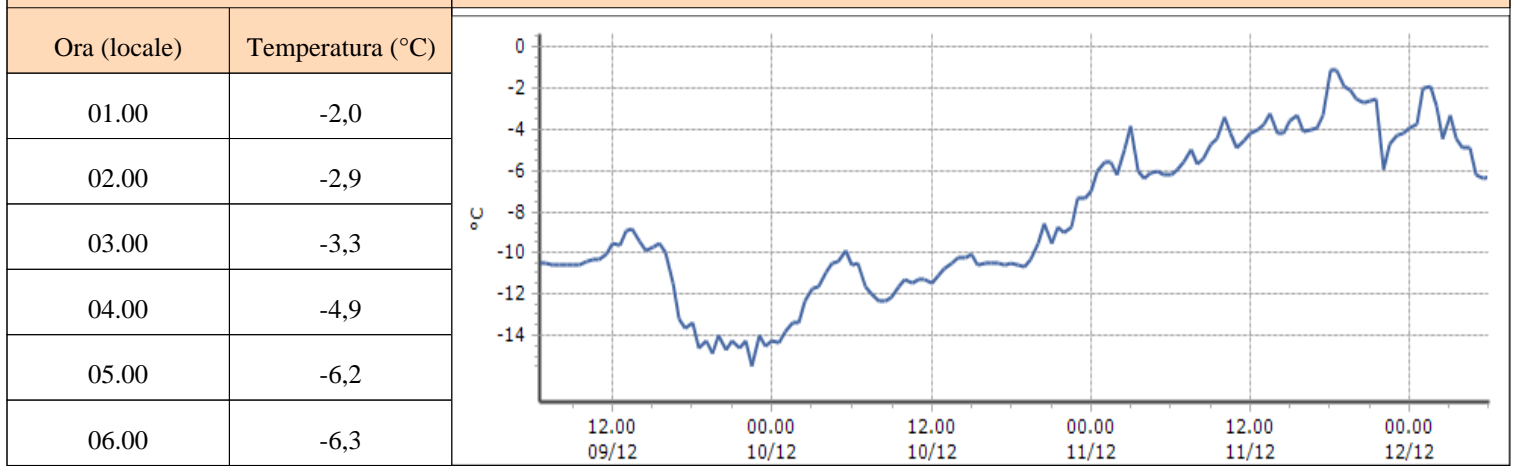

Ultime 6 ore

Trend temperature ultime 72 ore

Ora (locale)	Temperatura (°C)
01.00	-1,4
02.00	-1,2
03.00	-0,7
04.00	-0,9
05.00	-0,2
06.00	-0,6

Bionaz - Moulin - Quota 1594 m s.l.m.

DATI RILEVATI

Ultime 6 ore

Trend temperature ultime 72 ore

Ora (locale)	Temperatura (°C)
01.00	
02.00	
03.00	
04.00	
05.00	
06.00	

TEMPERATURE
Zona D

Valtournenche - Breuil Cervinia - Quota 1998 m s.l.m.

DATI RILEVATI

Ultime 6 ore

Trend temperature ultime 72 ore