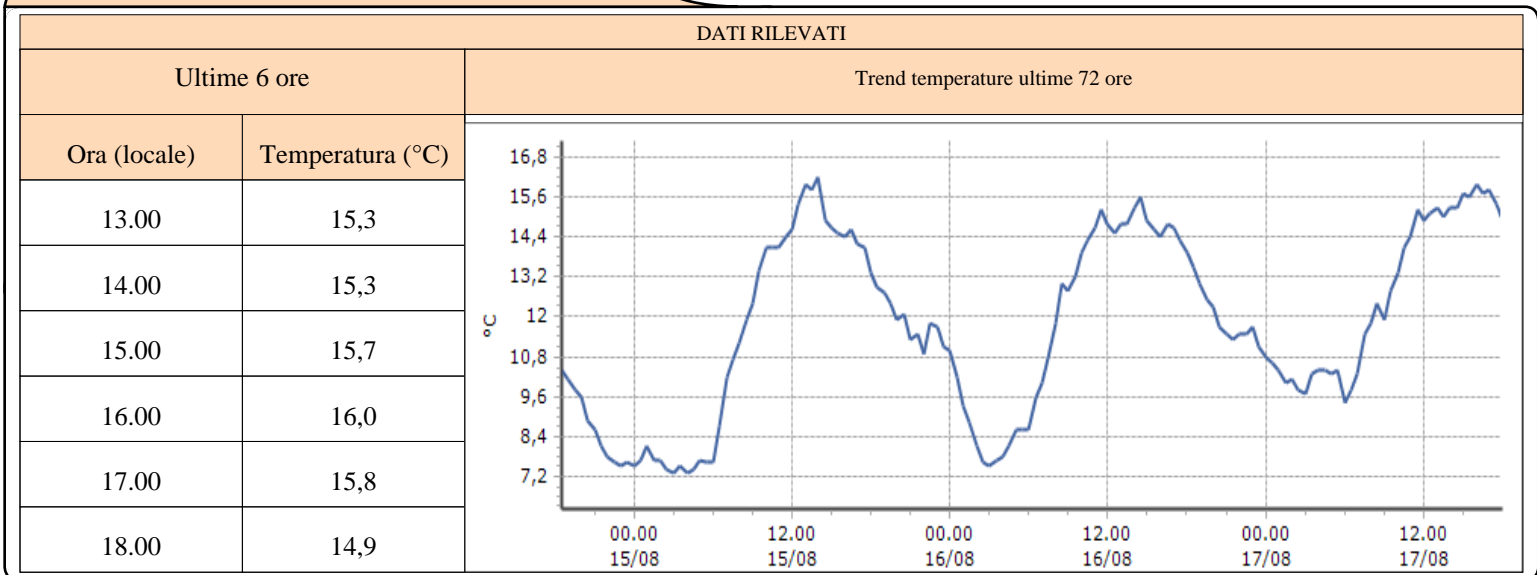

TEMPERATURE

Zona D

Bionaz - Place Moulin - Quota 1979 m s.l.m.
Courmayeur - Ferrachet - Quota 2290 m s.l.m.
Courmayeur - Lex Blanche - Quota 2162 m s.l.m.
Courmayeur - Mont de la Saxe - Quota 2076 m s.l.m.
Courmayeur - Pré-de-Bard - Quota 2040 m s.l.m.
La Thuile - Foillex - Quota 2042 m s.l.m.
La Thuile - La Grande Tête - Quota 2430 m s.l.m.
La Thuile - Villaret - Quota 1488 m s.l.m.
Morgex - Lavancher - Quota 2842 m s.l.m.
Ollomont - By - Quota 2017 m s.l.m.
Pré-Saint-Didier - Capoluogo - Quota 996 m s.l.m.
Pré-Saint-Didier - Plan Praz - Quota 2044 m s.l.m.
Saint-Oyen - Moulin - Quota 1310 m s.l.m.
Saint-Rhémy-en-Bosses - Crévacol - Quota 2018 m s.l.m.
Saint-Rhémy-en-Bosses - Gran San Bernardo - Quota 2360 m s.l.m.
Saint-Rhémy-en-Bosses - Mont-Botzalet - Quota 2500 m s.l.m.
Valgrisenche - Menthieu - Quota 1859 m s.l.m.
Valpelline - Chosoz - Quota 1029 m s.l.m.
Valtournenche - Cime Bianche - Quota 3100 m s.l.m.
Valtournenche - Lago Goillet - Quota 2541 m s.l.m.
Valtournenche - Grandes Murailles - Quota 2566 m s.l.m.
Morgex - Capoluogo - Quota 938 m s.l.m.
Courmayeur - Dolonne - Quota 1200 m s.l.m.
Bionaz - Moulin - Quota 1594 m s.l.m.
Valtournenche - Breuil Cervinia - Quota 1998 m s.l.m.
Informazioni ...

TEMPERATURE
Zona D

Bionaz - Place Moulin - Quota 1979 m s.l.m.

Courmayeur - Ferrachet - Quota 2290 m s.l.m.

Courmayeur - Lex Blanche - Quota 2162 m s.l.m.

TEMPERATURE
Zona D

Courmayeur - Mont de la Saxe - Quota 2076 m s.l.m.