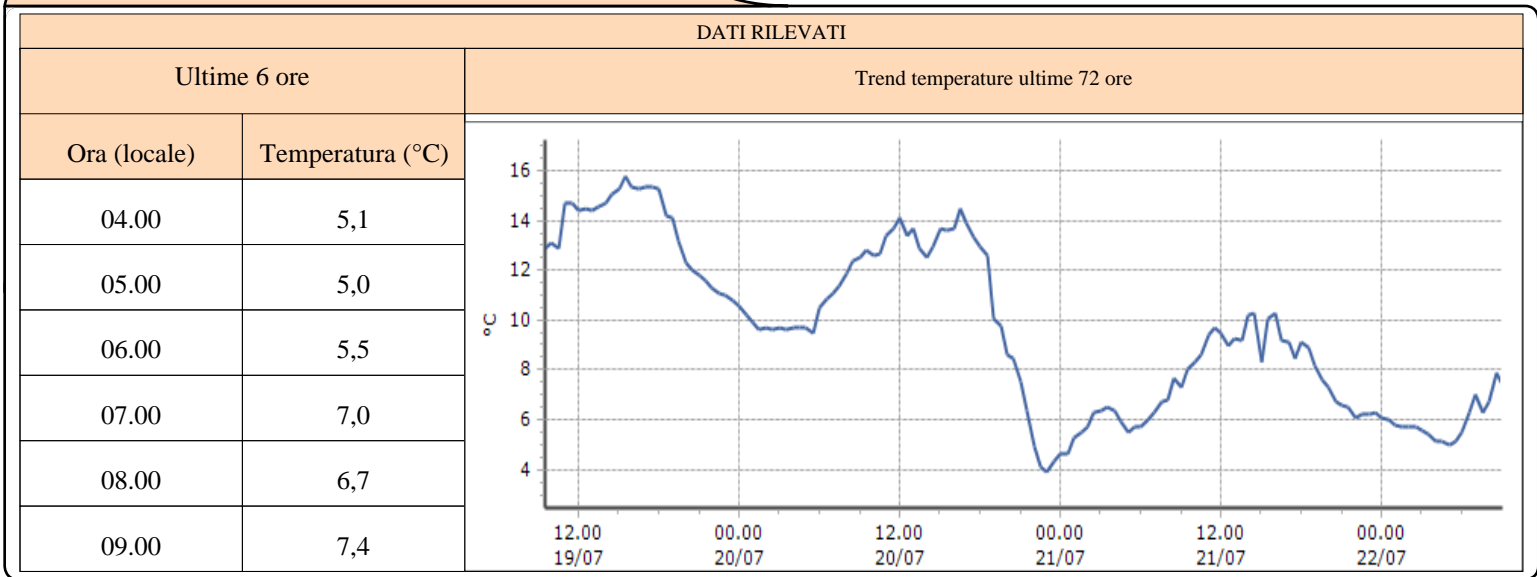

Ultime 6 ore

Trend temperature ultime 72 ore

Ora (locale)	Temperatura (°C)
04.00	8,2
05.00	8,1
06.00	8,1
07.00	8,0
08.00	8,4
09.00	8,7

La Thuile - Foillex - Quota 2042 m s.l.m.

DATI RILEVATI

Ultime 6 ore

Trend temperature ultime 72 ore

Ora (locale)	Temperatura (°C)
04.00	
05.00	
06.00	
07.00	
08.00	
09.00	

TEMPERATURE
Zona D

La Thuile - La Grande Tête - Quota 2430 m s.l.m.

La Thuile - Villaret - Quota 1488 m s.l.m.

Morgex - Lavancher - Quota 2842 m s.l.m.