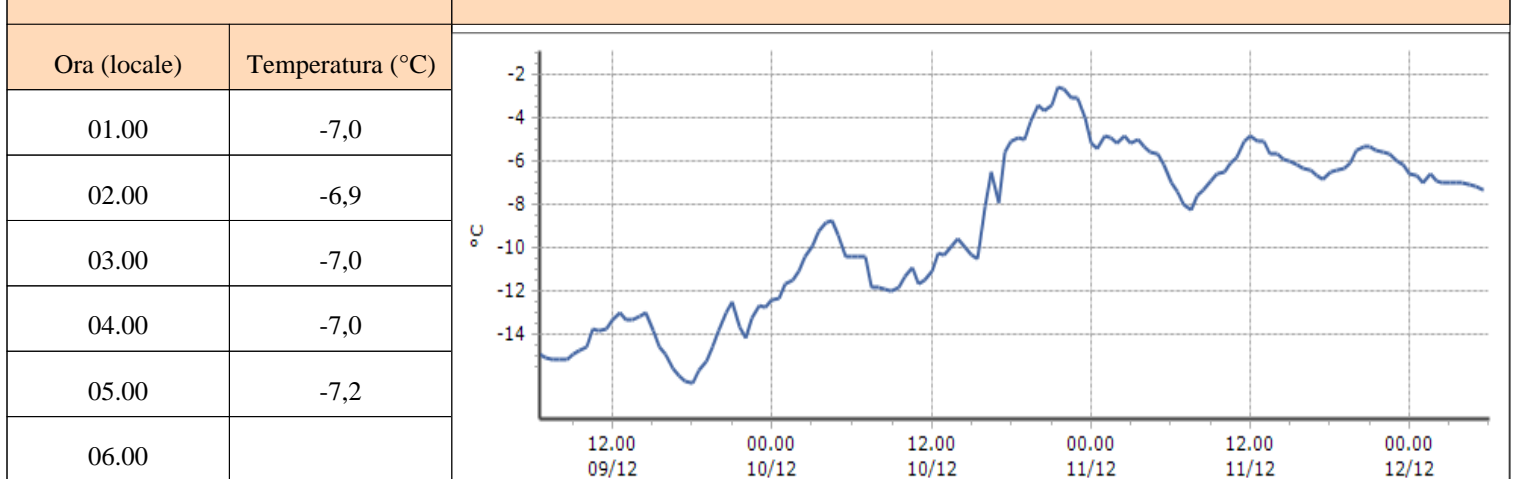

Saint-Rhémy-en-Bosses - Gran San Bernardo - Quota 2360 m s.l.m.

DATI RILEVATI

Ultime 6 ore

Trend temperature ultime 72 ore