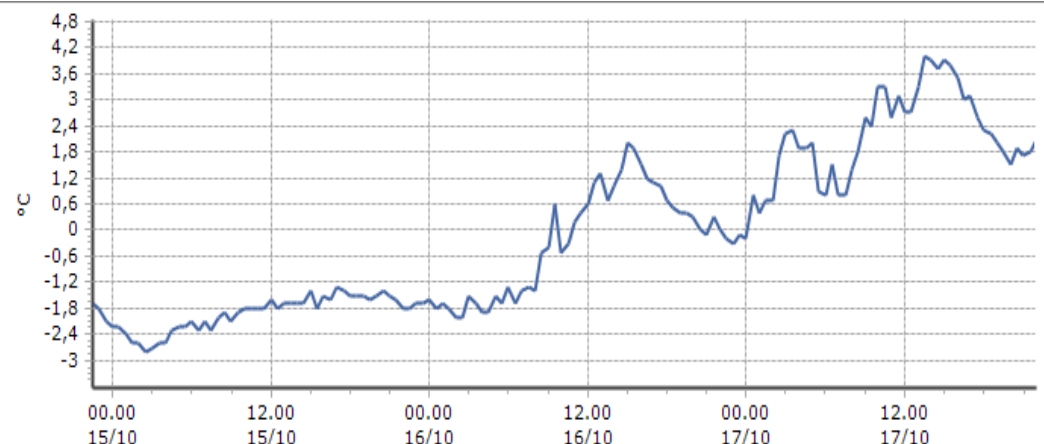

Courmayeur - Pré-de-Bard - Quota 2040 m s.l.m.

La Thuile - Foillex - Quota 2042 m s.l.m.

TEMPERATURE
Zona D

La Thuile - La Grande Tête - Quota 2430 m s.l.m.

DATI RILEVATI

Ultime 6 ore

Trend temperature ultime 72 ore

Ora (locale)	Temperatura (°C)
17.00	4,7
18.00	3,8
19.00	3,4
20.00	3,2
21.00	3,3
22.00	3,4

La Thuile - Villaret - Quota 1488 m s.l.m.

DATI RILEVATI

Ultime 6 ore

Trend temperature ultime 72 ore

Ora (locale)	Temperatura (°C)
17.00	10,5
18.00	9,6
19.00	8,7
20.00	7,7
21.00	7,9
22.00	8,1

Morgex - Lavancher - Quota 2842 m s.l.m.

DATI RILEVATI

Ultime 6 ore

Trend temperature ultime 72 ore

Ora (locale)	Temperatura (°C)
17.00	3,1
18.00	2,3
19.00	2,0
20.00	1,5
21.00	1,7
22.00	2,1

TEMPERATURE
Zona D