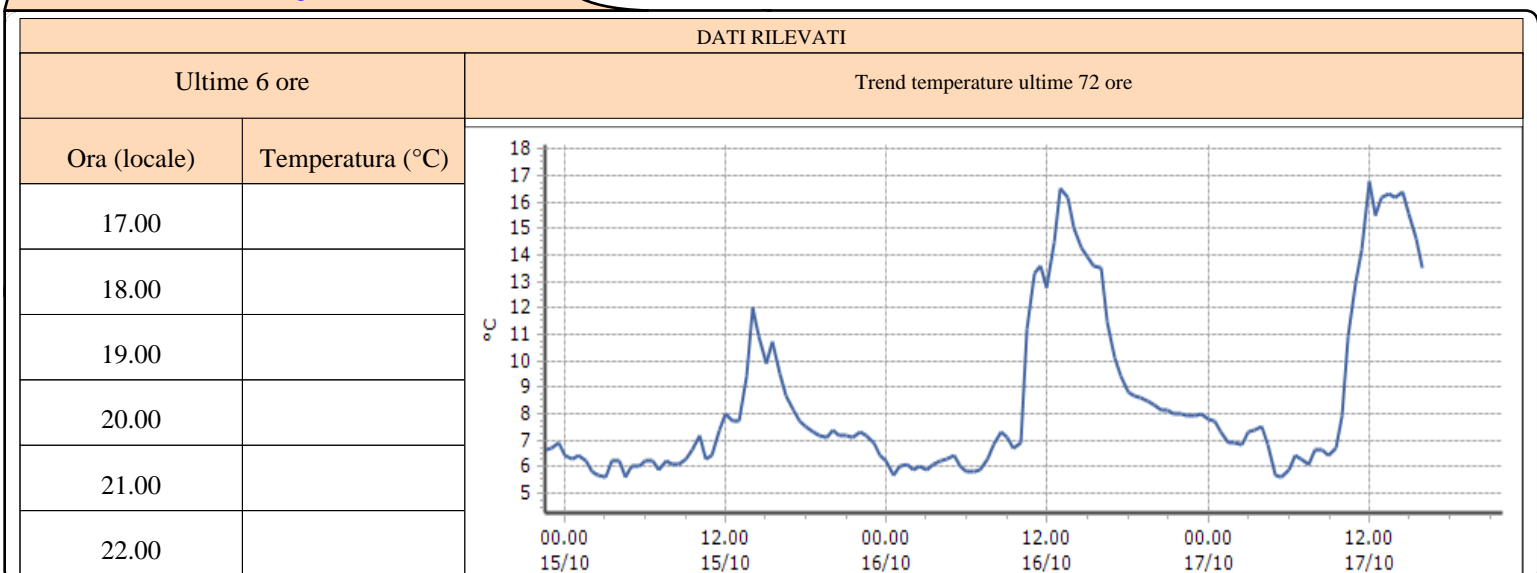

Valgrisenche - Menthieu - Quota 1859 m s.l.m.

Valpelline - Chosoz - Quota 1029 m s.l.m.

TEMPERATURE
Zona D

Valtournenche - Cime Bianche - Quota 3100 m s.l.m.

Valtournenche - Lago Goillet - Quota 2541 m s.l.m.

Valtournenche - Grandes Murailles - Quota 2566 m s.l.m.

TEMPERATURE
Zona D

Morgex - Capoluogo - Quota 938 m s.l.m.

Courmayeur - Dolonne - Quota 1200 m s.l.m.

Bionaz - Moulin - Quota 1594 m s.l.m.

TEMPERATURE
Zona D

Valtournenche - Breuil Cervinia - Quota 1998 m s.l.m.

DATI RILEVATI

Ultime 6 ore

Trend temperature ultime 72 ore

TEMPERATURE

I dati riportati sono pubblicati in tempo reale, con cadenza oraria, e NON sono, perciò, validati*.

Ultime 6 ore: si riporta nella tabella il dato puntuale relativo alle ultime 6 ore a partire dall'ultimo dato disponibile.

Trend temperature ultime 72 ore: si riporta il dato termometrico a cadenza semioraria relativo alle ultime 72 ore.