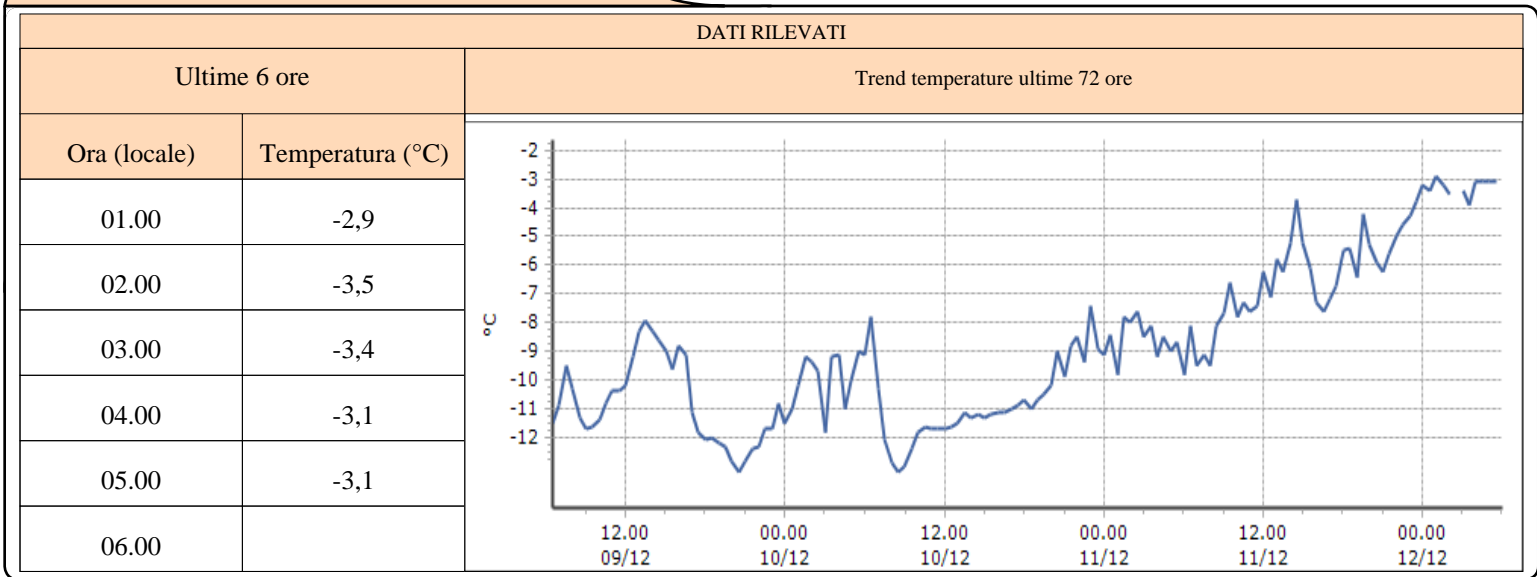

TEMPERATURE

Zona D

Bionaz - Place Moulin - Quota 1979 m s.l.m.
Courmayeur - Ferrachet - Quota 2290 m s.l.m.
Courmayeur - Lex Blanche - Quota 2162 m s.l.m.
Courmayeur - Mont de la Saxe - Quota 2076 m s.l.m.
Courmayeur - Pré-de-Bard - Quota 2040 m s.l.m.
La Thuile - Foillex - Quota 2042 m s.l.m.
La Thuile - La Grande Tête - Quota 2430 m s.l.m.
La Thuile - Villaret - Quota 1488 m s.l.m.
Morgex - Lavancher - Quota 2842 m s.l.m.
Ollomont - By - Quota 2017 m s.l.m.
Pré-Saint-Didier - Capoluogo - Quota 996 m s.l.m.
Pré-Saint-Didier - Plan Praz - Quota 2044 m s.l.m.
Saint-Oyen - Moulin - Quota 1310 m s.l.m.
Saint-Rhémy-en-Bosses - Crévacol - Quota 2018 m s.l.m.
Saint-Rhémy-en-Bosses - Gran San Bernardo - Quota 2360 m s.l.m.
Saint-Rhémy-en-Bosses - Mont-Botsalet - Quota 2500 m s.l.m.
Valgrisenche - Menthieu - Quota 1859 m s.l.m.
Valpelline - Chosoz - Quota 1029 m s.l.m.
Valtournenche - Cime Bianche - Quota 3100 m s.l.m.
Valtournenche - Lago Goillet - Quota 2541 m s.l.m.
Valtournenche - Grandes Murailles - Quota 2566 m s.l.m.
Morgex - Capoluogo - Quota 938 m s.l.m.
Courmayeur - Dolonne - Quota 1200 m s.l.m.
Bionaz - Moulin - Quota 1594 m s.l.m.
Valtournenche - Breuil Cervinia - Quota 1998 m s.l.m.
Informazioni ...

TEMPERATURE
Zona D

Bionaz - Place Moulin - Quota 1979 m s.l.m.

Courmayeur - Ferrachet - Quota 2290 m s.l.m.

Courmayeur - Lex Blanche - Quota 2162 m s.l.m.

TEMPERATURE
Zona D

Courmayeur - Mont de la Saxe - Quota 2076 m s.l.m.