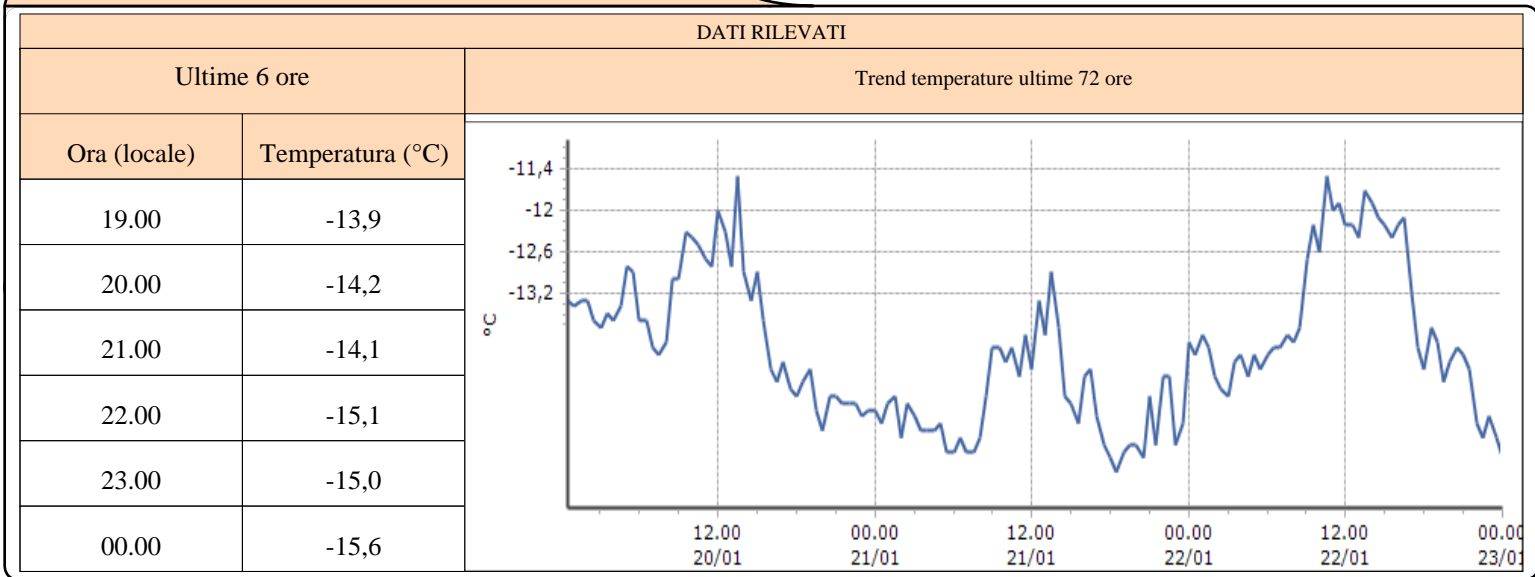

TEMPERATURE
Zona D

Saint-Rhémy-en-Bosses - Mont-Botsalet - Quota 2500 m s.l.m.

Valgrisenche - Menthieu - Quota 1859 m s.l.m.

Valpelline - Chosoz - Quota 1029 m s.l.m.

TEMPERATURE
Zona D

Valtournenche - Cime Bianche - Quota 3100 m s.l.m.

Valtournenche - Lago Goillet - Quota 2541 m s.l.m.

Valtournenche - Grandes Murailles - Quota 2566 m s.l.m.

TEMPERATURE
Zona D

Morgex - Capoluogo - Quota 938 m s.l.m.

DATI RILEVATI

Ultime 6 ore

Trend temperature ultime 72 ore