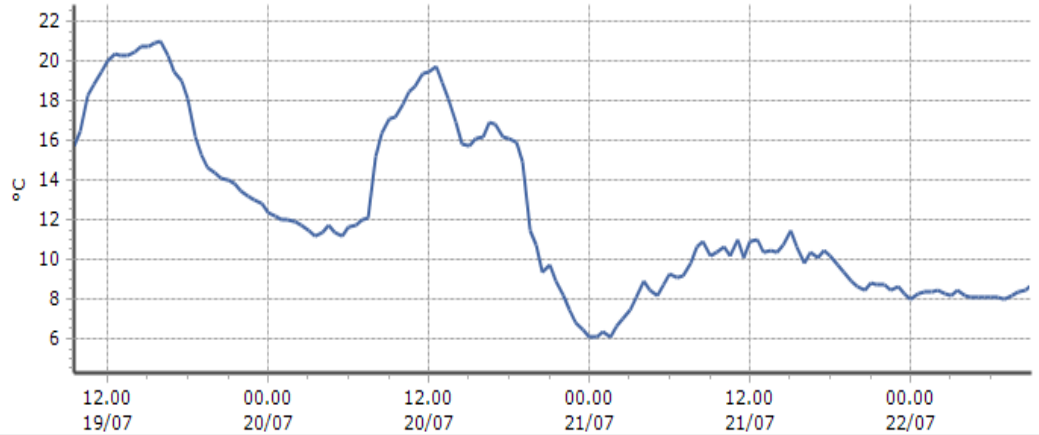

TEMPERATURE
Zona D

Bionaz - Place Moulin - Quota 1979 m s.l.m.

Courmayeur - Ferrachet - Quota 2290 m s.l.m.

Courmayeur - Lex Blanche - Quota 2162 m s.l.m.

TEMPERATURE
Zona D

Courmayeur - Mont de la Saxe - Quota 2076 m s.l.m.

DATI RILEVATI

Ultime 6 ore

Trend temperature ultime 72 ore

Ora (locale)	Temperatura (°C)
04.00	7,9
05.00	7,5
06.00	7,7
07.00	8,0
08.00	9,2
09.00	9,9

Courmayeur - Pré-de-Bard - Quota 2040 m s.l.m.

DATI RILEVATI

Ultime 6 ore

Trend temperature ultime 72 ore

Ora (locale)	Temperatura (°C)
04.00	8,2
05.00	8,1
06.00	8,1
07.00	8,0
08.00	8,4
09.00	8,7

La Thuile - Foillex - Quota 2042 m s.l.m.

DATI RILEVATI

Ultime 6 ore

Trend temperature ultime 72 ore

Ora (locale)	Temperatura (°C)
04.00	
05.00	
06.00	
07.00	
08.00	
09.00	

TEMPERATURE
Zona D

La Thuile - La Grande Tête - Quota 2430 m s.l.m.

La Thuile - Villaret - Quota 1488 m s.l.m.

Morgex - Lavancher - Quota 2842 m s.l.m.