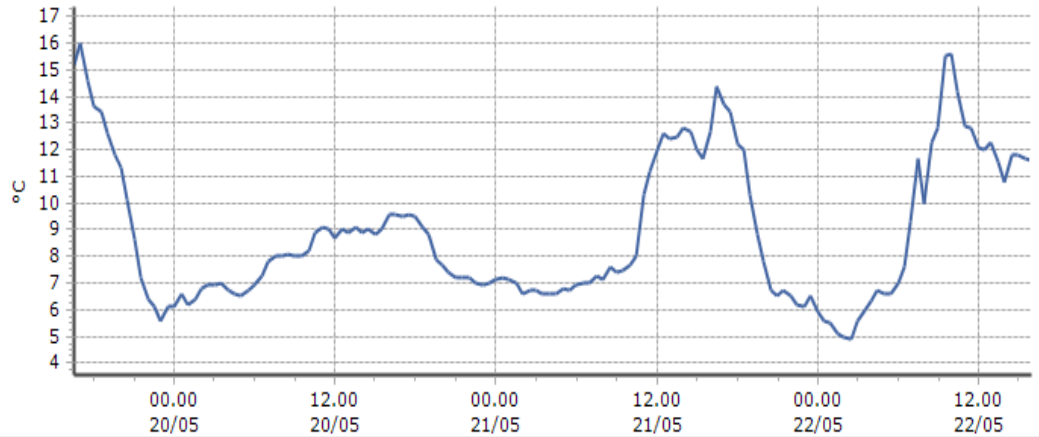

DATI RILEVATI

Ultime 6 ore

Trend temperature ultime 72 ore

Ora (locale)	Temperatura (°C)
11.00	8,7
12.00	7,8
13.00	7,6
14.00	8,2
15.00	7,9
16.00	5,5

TEMPERATURE
Zona D

Saint-Oyen - Moulin - Quota 1310 m s.l.m.

DATI RILEVATI

Ultime 6 ore

Trend temperature ultime 72 ore

Ora (locale)	Temperatura (°C)
11.00	12,9
12.00	12,1
13.00	12,3
14.00	10,8
15.00	11,8
16.00	11,6

Saint-Rhémy-en-Bosses - Crévacol - Quota 2018 m s.l.m.