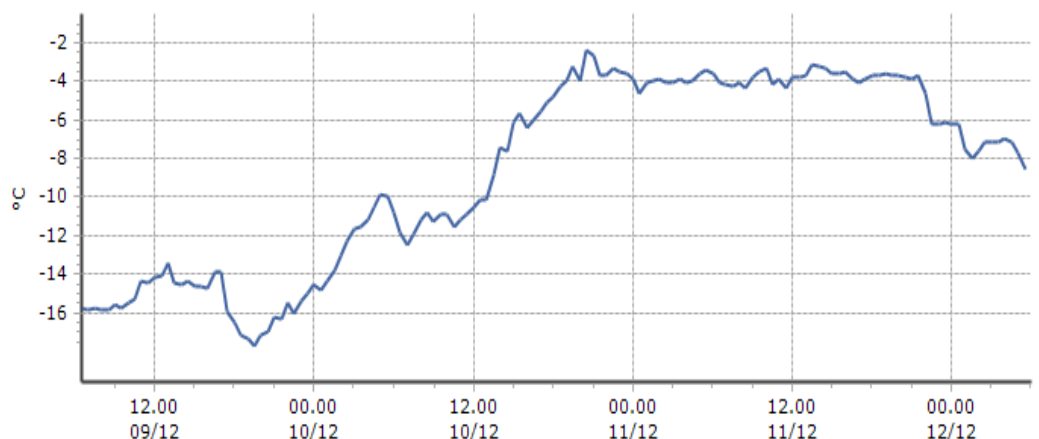

Valpelline - Chosoz - Quota 1029 m s.l.m.

DATI RILEVATI

Ultime 6 ore

Trend temperature ultime 72 ore

Ora (locale)	Temperatura (°C)
01.00	-0,3
02.00	-0,3
03.00	1,1
04.00	-0,2
05.00	0,8
06.00	

TEMPERATURE
Zona D

Valtournenche - Cime Bianche - Quota 3100 m s.l.m.

DATI RILEVATI

Ultime 6 ore

Trend temperature ultime 72 ore

Ora (locale)	Temperatura (°C)
01.00	-10,3
02.00	-12,0
03.00	-12,2
04.00	-12,7
05.00	-12,6
06.00	

Valtournenche - Lago Goillet - Quota 2541 m s.l.m.

DATI RILEVATI

Ultime 6 ore

Trend temperature ultime 72 ore

Ora (locale)	Temperatura (°C)
01.00	-7,5
02.00	-7,6
03.00	-7,2
04.00	-7,0
05.00	-7,7
06.00	

Valtournenche - Grandes Murailles - Quota 2566 m s.l.m.

DATI RILEVATI

Ultime 6 ore

Trend temperature ultime 72 ore

Ora (locale)	Temperatura (°C)
01.00	-6,3
02.00	-6,7
03.00	-7,5
04.00	-7,5
05.00	-7,4
06.00	

TEMPERATURE
Zona D

Morgex - Capoluogo - Quota 938 m s.l.m.