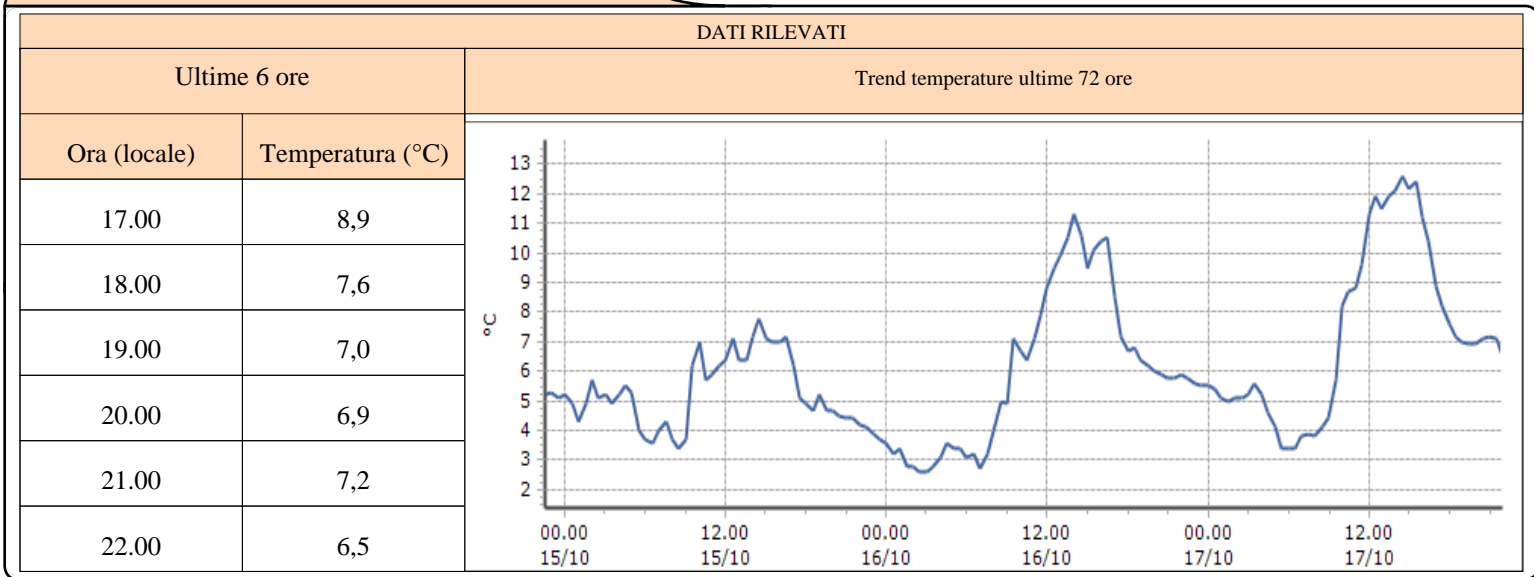

TEMPERATURE
Zona D

Bionaz - Place Moulin - Quota 1979 m s.l.m.
Courmayeur - Ferrachet - Quota 2290 m s.l.m.
Courmayeur - Lex Blanche - Quota 2162 m s.l.m.
Courmayeur - Mont de la Saxe - Quota 2076 m s.l.m.
Courmayeur - Pré-de-Bard - Quota 2040 m s.l.m.
La Thuile - Foillex - Quota 2042 m s.l.m.
La Thuile - La Grande Tête - Quota 2430 m s.l.m.
La Thuile - Villaret - Quota 1488 m s.l.m.
Morgex - Lavancher - Quota 2842 m s.l.m.
Ollomont - By - Quota 2017 m s.l.m.
Pré-Saint-Didier - Capoluogo - Quota 996 m s.l.m.
Pré-Saint-Didier - Plan Praz - Quota 2044 m s.l.m.
Saint-Oyen - Moulin - Quota 1310 m s.l.m.
Saint-Rhémy-en-Bosses - Crévacol - Quota 2018 m s.l.m.
Saint-Rhémy-en-Bosses - Gran San Bernardo - Quota 2360 m s.l.m.
Saint-Rhémy-en-Bosses - Mont-Botsalet - Quota 2500 m s.l.m.
Valgrisenche - Menthieu - Quota 1859 m s.l.m.
Valpelline - Chosoz - Quota 1029 m s.l.m.
Valtournenche - Cime Bianche - Quota 3100 m s.l.m.
Valtournenche - Lago Goillet - Quota 2541 m s.l.m.
Valtournenche - Grandes Murailles - Quota 2566 m s.l.m.
Morgex - Capoluogo - Quota 938 m s.l.m.
Courmayeur - Dolonne - Quota 1200 m s.l.m.
Bionaz - Moulin - Quota 1594 m s.l.m.
Valtournenche - Breuil Cervinia - Quota 1998 m s.l.m.
Informazioni ...

TEMPERATURE
Zona D

Bionaz - Place Moulin - Quota 1979 m s.l.m.

Courmayeur - Ferrachet - Quota 2290 m s.l.m.

Courmayeur - Lex Blanche - Quota 2162 m s.l.m.

TEMPERATURE
Zona D

Courmayeur - Mont de la Saxe - Quota 2076 m s.l.m.