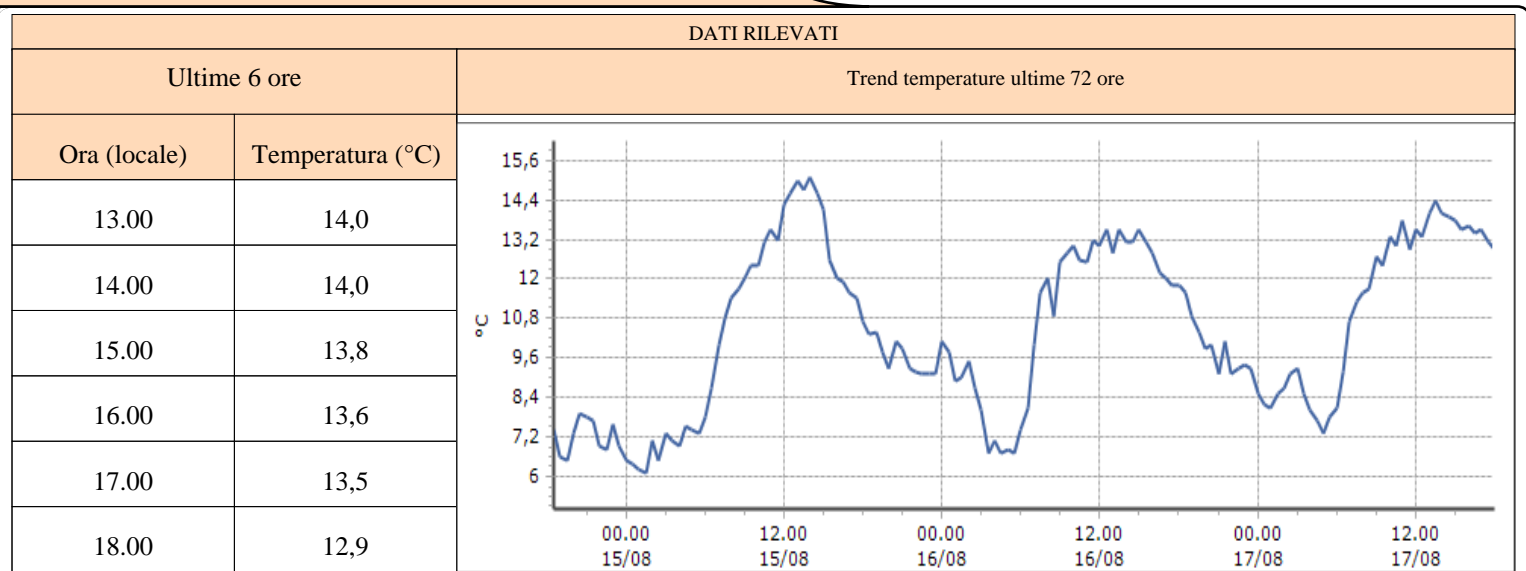

Valgrisenche - Menthieu - Quota 1859 m s.l.m.

DATI RILEVATI

Ultime 6 ore

Trend temperature ultime 72 ore

Ora (locale)	Temperatura (°C)
13.00	19,1
14.00	22,4
15.00	21,8
16.00	21,6
17.00	20,7
18.00	18,7

Valpelline - Chosoz - Quota 1029 m s.l.m.

DATI RILEVATI

Ultime 6 ore

Trend temperature ultime 72 ore

Ora (locale)	Temperatura (°C)
13.00	25,9
14.00	27,3
15.00	28,0
16.00	27,9
17.00	27,1
18.00	25,4

TEMPERATURE
Zona D

Valtournenche - Cime Bianche - Quota 3100 m s.l.m.

Valtournenche - Lago Goillet - Quota 2541 m s.l.m.

Valtournenche - Grandes Murailles - Quota 2566 m s.l.m.

TEMPERATURE
Zona D

Morgex - Capoluogo - Quota 938 m s.l.m.

DATI RILEVATI

Ultime 6 ore

Trend temperature ultime 72 ore