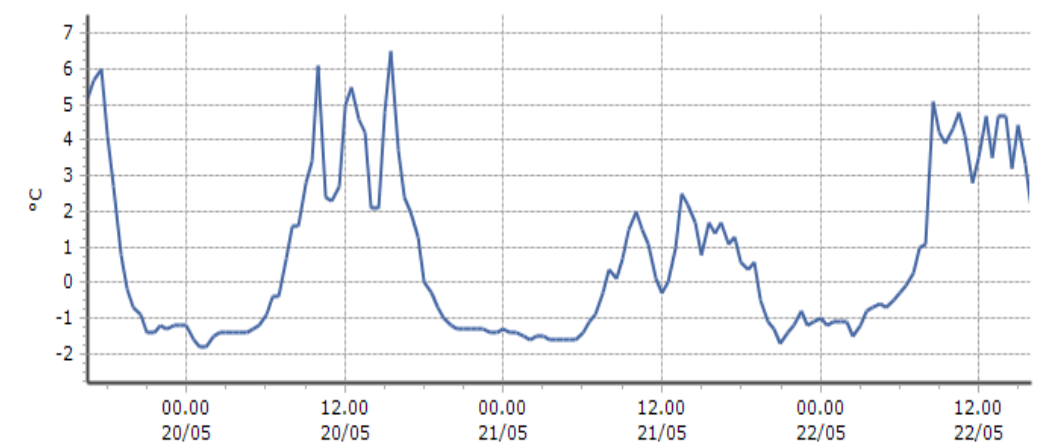

Courmayeur - Pré-de-Bard - Quota 2040 m s.l.m.

La Thuile - Foillex - Quota 2042 m s.l.m.

TEMPERATURE
Zona D

La Thuile - La Grande Tête - Quota 2430 m s.l.m.

DATI RILEVATI

Ultime 6 ore

Trend temperature ultime 72 ore

Ora (locale)	Temperatura (°C)
11.00	6,0
12.00	4,9
13.00	5,5
14.00	5,9
15.00	4,2
16.00	3,3

La Thuile - Villaret - Quota 1488 m s.l.m.

DATI RILEVATI

Ultime 6 ore

Trend temperature ultime 72 ore

Ora (locale)	Temperatura (°C)
11.00	14,0
12.00	12,5
13.00	12,6
14.00	13,3
15.00	12,1
16.00	11,4

Morgex - Lavancher - Quota 2842 m s.l.m.

DATI RILEVATI

Ultime 6 ore

Trend temperature ultime 72 ore

Ora (locale)	Temperatura (°C)
11.00	4,1
12.00	3,5
13.00	3,5
14.00	4,7
15.00	4,4
16.00	2,0

TEMPERATURE
Zona D