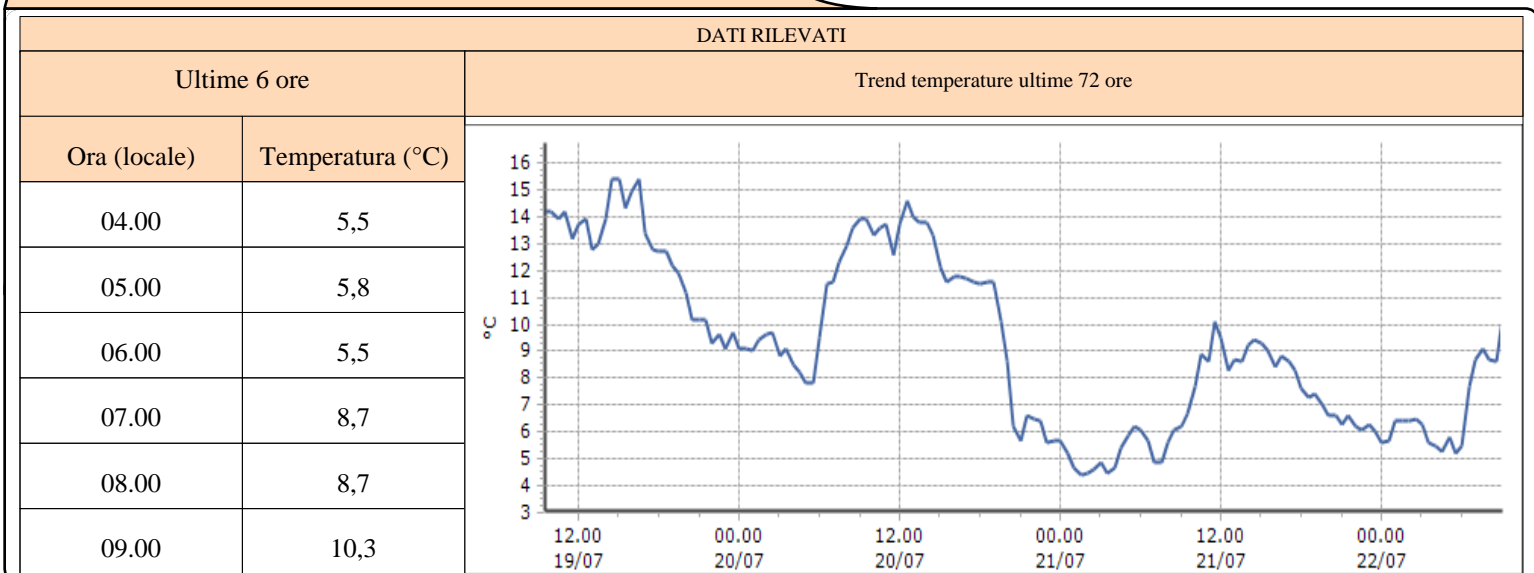

Valpelline - Chosoz - Quota 1029 m s.l.m.

TEMPERATURE
Zona D

Valtournenche - Cime Bianche - Quota 3100 m s.l.m.

Valtournenche - Lago Goillet - Quota 2541 m s.l.m.

Valtournenche - Grandes Murailles - Quota 2566 m s.l.m.

TEMPERATURE
Zona D

Morgex - Capoluogo - Quota 938 m s.l.m.

Courmayeur - Dolonne - Quota 1200 m s.l.m.

Bionaz - Moulin - Quota 1594 m s.l.m.

TEMPERATURE
Zona D

Valtournenche - Breuil Cervinia - Quota 1998 m s.l.m.