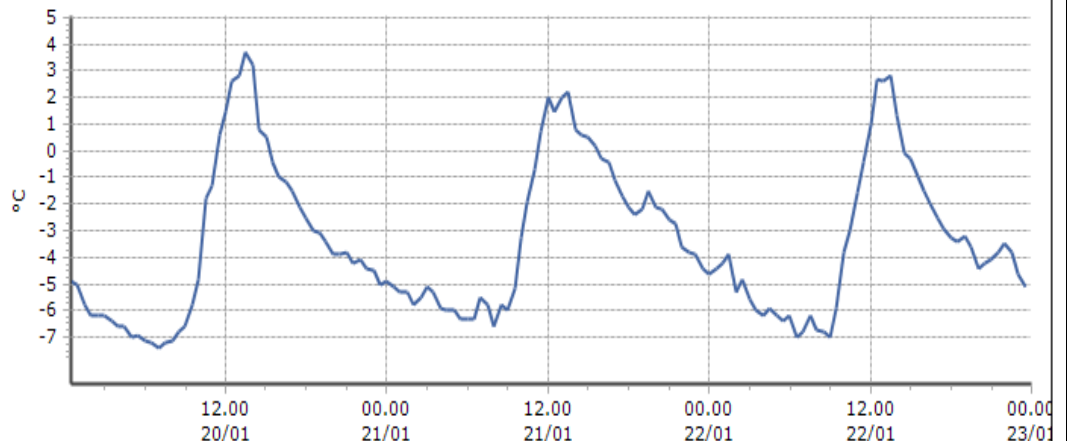

Valtournenche - Lago Goillet - Quota 2541 m s.l.m.

Valtournenche - Grandes Murailles - Quota 2566 m s.l.m.

TEMPERATURE
Zona D

Morgex - Capoluogo - Quota 938 m s.l.m.

DATI RILEVATI

Ultime 6 ore

Trend temperature ultime 72 ore

Ora (locale)	Temperatura (°C)
19.00	-5,2
20.00	-5,8
21.00	-6,3
22.00	-6,9
23.00	-6,5
00.00	-7,0

Courmayeur - Dolonne - Quota 1200 m s.l.m.

DATI RILEVATI

Ultime 6 ore

Trend temperature ultime 72 ore

Ora (locale)	Temperatura (°C)
19.00	-3,2
20.00	-4,4
21.00	-4,1
22.00	-3,5
23.00	-4,6
00.00	

Bionaz - Moulin - Quota 1594 m s.l.m.

DATI RILEVATI

Ultime 6 ore

Trend temperature ultime 72 ore

Ora (locale)	Temperatura (°C)
19.00	
20.00	
21.00	
22.00	
23.00	
00.00	

TEMPERATURE
Zona D

Valtournenche - Breuil Cervinia - Quota 1998 m s.l.m.