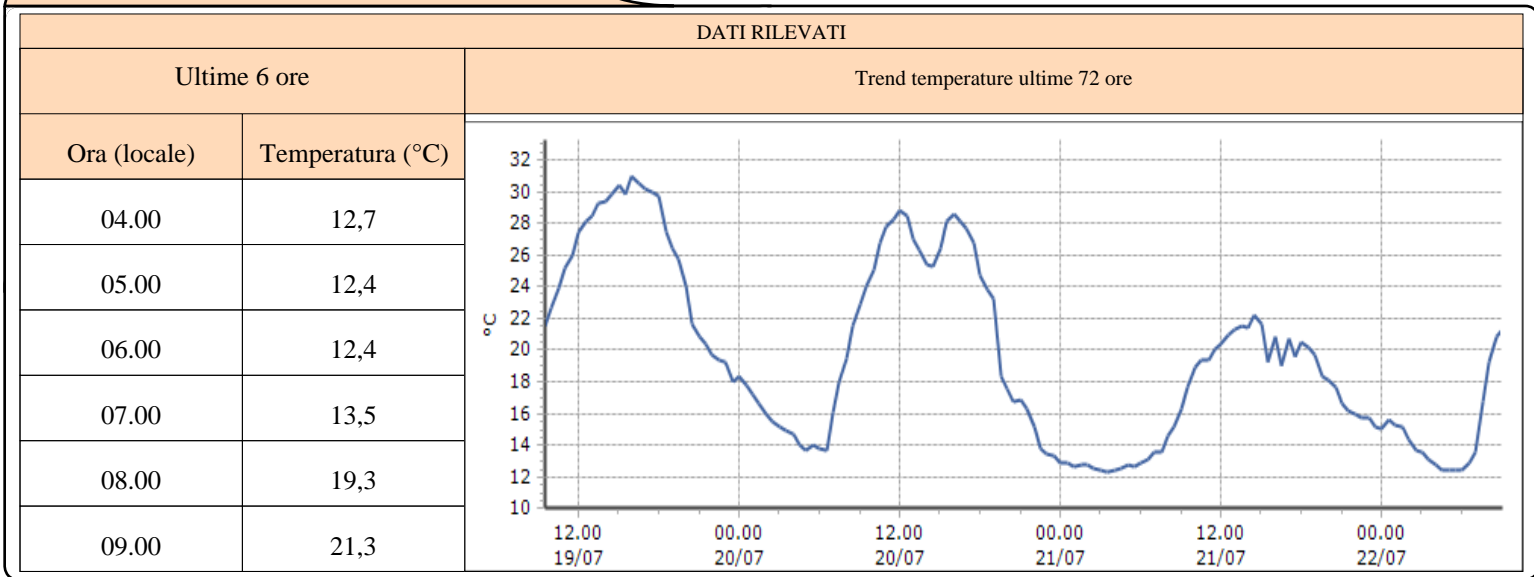

Saint-Rhémy-en-Bosses - Gran San Bernardo - Quota 2360 m s.l.m.

DATI RILEVATI

Ultime 6 ore

Trend temperature ultime 72 ore

TEMPERATURE
Zona D

Saint-Rhémy-en-Bosses - Mont-Botsalet - Quota 2500 m s.l.m.

Valgrisenche - Menthieu - Quota 1859 m s.l.m.

Valpelline - Chosoz - Quota 1029 m s.l.m.

TEMPERATURE
Zona D

Valtournenche - Cime Bianche - Quota 3100 m s.l.m.

Valtournenche - Lago Goillet - Quota 2541 m s.l.m.

Valtournenche - Grandes Murailles - Quota 2566 m s.l.m.

TEMPERATURE
Zona D

Morgex - Capoluogo - Quota 938 m s.l.m.

Courmayeur - Dolonne - Quota 1200 m s.l.m.

Bionaz - Moulin - Quota 1594 m s.l.m.

TEMPERATURE
Zona D

Valtournenche - Breuil Cervinia - Quota 1998 m s.l.m.