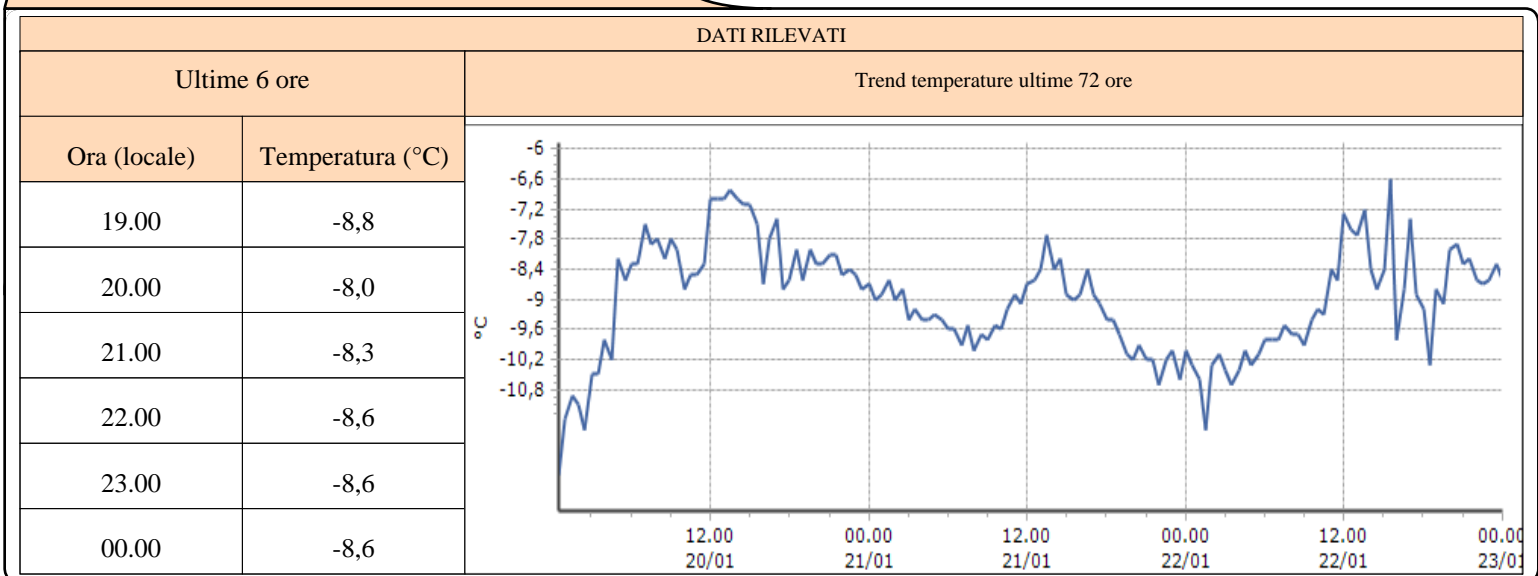

TEMPERATURE
Zona D

Bionaz - Place Moulin - Quota 1979 m s.l.m.
Courmayeur - Ferrachet - Quota 2290 m s.l.m.
Courmayeur - Lex Blanche - Quota 2162 m s.l.m.
Courmayeur - Mont de la Saxe - Quota 2076 m s.l.m.
Courmayeur - Pré-de-Bard - Quota 2040 m s.l.m.
La Thuile - Foillex - Quota 2042 m s.l.m.
La Thuile - La Grande Tête - Quota 2430 m s.l.m.
La Thuile - Villaret - Quota 1488 m s.l.m.
Morgex - Lavancher - Quota 2842 m s.l.m.
Ollomont - By - Quota 2017 m s.l.m.
Pré-Saint-Didier - Capoluogo - Quota 996 m s.l.m.
Pré-Saint-Didier - Plan Praz - Quota 2044 m s.l.m.
Saint-Oyen - Moulin - Quota 1310 m s.l.m.
Saint-Rhémy-en-Bosses - Crévacol - Quota 2018 m s.l.m.
Saint-Rhémy-en-Bosses - Gran San Bernardo - Quota 2360 m s.l.m.
Saint-Rhémy-en-Bosses - Mont-Botsalet - Quota 2500 m s.l.m.
Valgrisenche - Menthieu - Quota 1859 m s.l.m.
Valpelline - Chosoz - Quota 1029 m s.l.m.
Valtournenche - Cime Bianche - Quota 3100 m s.l.m.
Valtournenche - Lago Goillet - Quota 2541 m s.l.m.
Valtournenche - Grandes Murailles - Quota 2566 m s.l.m.
Morgex - Capoluogo - Quota 938 m s.l.m.
Courmayeur - Dolonne - Quota 1200 m s.l.m.
Bionaz - Moulin - Quota 1594 m s.l.m.
Valtournenche - Breuil Cervinia - Quota 1998 m s.l.m.
Informazioni ...

TEMPERATURE
Zona D

Bionaz - Place Moulin - Quota 1979 m s.l.m.

Courmayeur - Ferrachet - Quota 2290 m s.l.m.

Courmayeur - Lex Blanche - Quota 2162 m s.l.m.

TEMPERATURE
Zona D

Courmayeur - Mont de la Saxe - Quota 2076 m s.l.m.

Courmayeur - Pré-de-Bard - Quota 2040 m s.l.m.

La Thuile - Foillex - Quota 2042 m s.l.m.

TEMPERATURE
Zona D

La Thuile - La Grande Tête - Quota 2430 m s.l.m.

DATI RILEVATI

Ultime 6 ore

Trend temperature ultime 72 ore