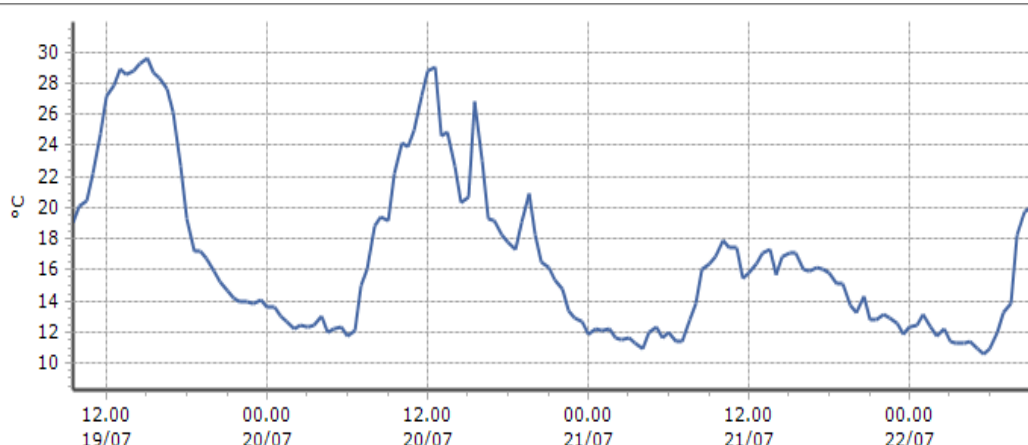

Ora (locale)	Temperatura (°C)
04.00	
05.00	
06.00	
07.00	
08.00	
09.00	

TEMPERATURE
Zona D

La Thuile - La Grande Tête - Quota 2430 m s.l.m.

La Thuile - Villaret - Quota 1488 m s.l.m.

Morgex - Lavancher - Quota 2842 m s.l.m.

TEMPERATURE
Zona D

Ollomont - By - Quota 1717 m s.l.m.

DATI RILEVATI

Ultime 6 ore

Trend temperature ultime 72 ore

Ora (locale)	Temperatura (°C)
04.00	9,7
05.00	8,3
06.00	10,1
07.00	10,5
08.00	12,5
09.00	13,4

Pré-Saint-Didier - Capoluogo - Quota 996 m s.l.m.

DATI RILEVATI

Ultime 6 ore

Trend temperature ultime 72 ore

Ora (locale)	Temperatura (°C)
04.00	11,3
05.00	10,9
06.00	10,9
07.00	13,3
08.00	18,3
09.00	20,0