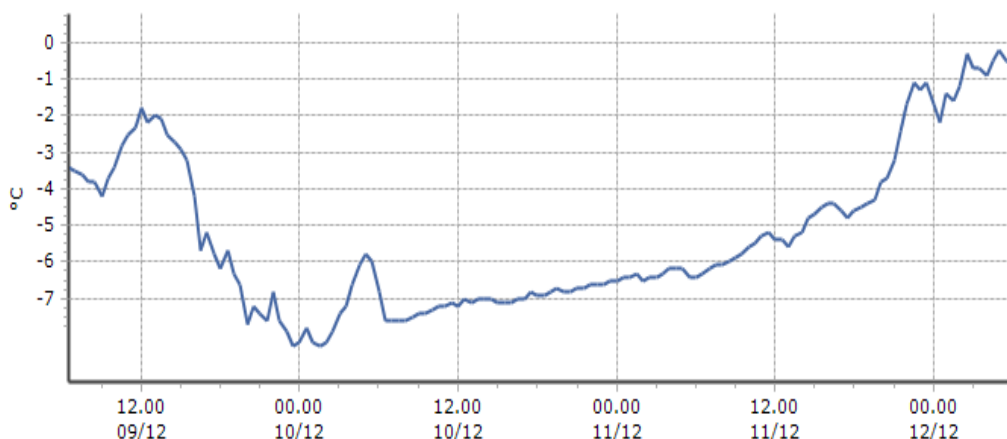

DATI RILEVATI

Ultime 6 ore

Trend temperature ultime 72 ore

Ora (locale)	Temperatura (°C)
01.00	-6,3
02.00	-6,7
03.00	-7,5
04.00	-7,5
05.00	-7,4
06.00	

TEMPERATURE
Zona D

Morgex - Capoluogo - Quota 938 m s.l.m.

DATI RILEVATI

Ultime 6 ore

Trend temperature ultime 72 ore

Ora (locale)	Temperatura (°C)
01.00	-3,0
02.00	-2,7
03.00	-2,9
04.00	-3,3
05.00	-2,0
06.00	-2,5

Courmayeur - Dolonne - Quota 1200 m s.l.m.

DATI RILEVATI

Ultime 6 ore

Trend temperature ultime 72 ore

Ora (locale)	Temperatura (°C)
01.00	-1,4
02.00	-1,2
03.00	-0,7
04.00	-0,9
05.00	-0,2
06.00	-0,6

Bionaz - Moulin - Quota 1594 m s.l.m.

DATI RILEVATI

Ultime 6 ore