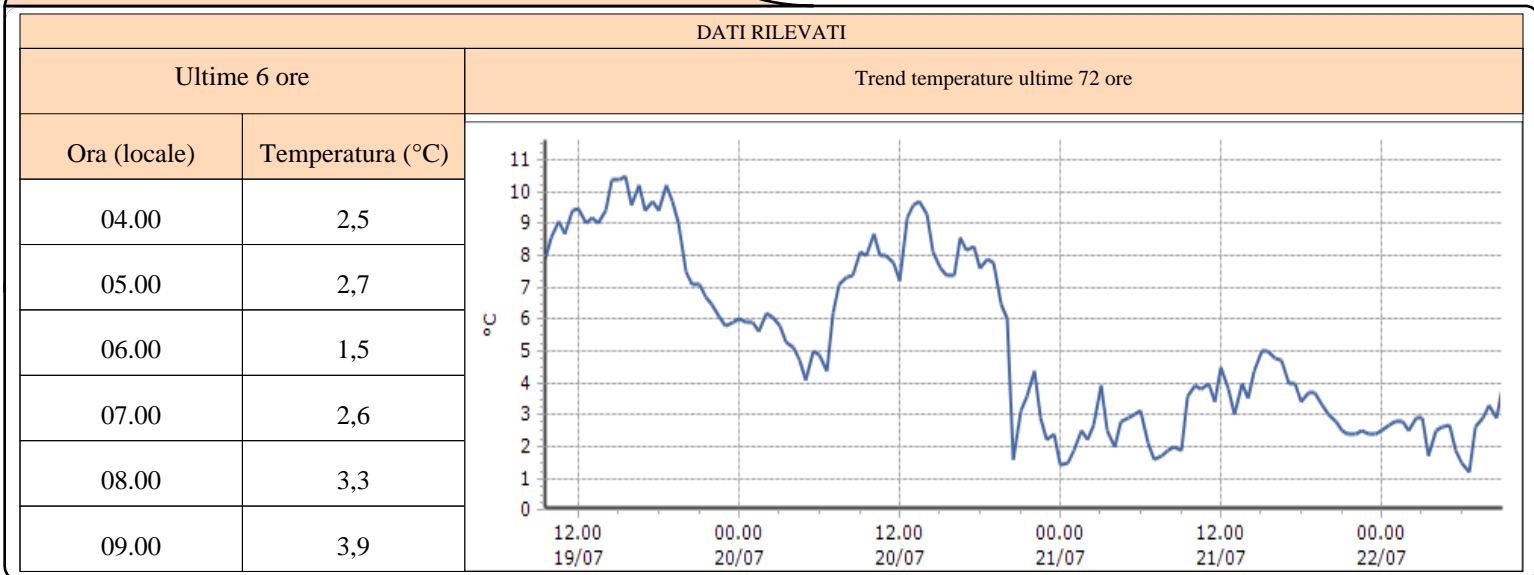

Saint-Oyen - Moulin - Quota 1310 m s.l.m.

DATI RILEVATI

Ultime 6 ore

Trend temperature ultime 72 ore

Saint-Rhémy-en-Bosses - Crévacol - Quota 1018 m s.l.m.

DATI RILEVATI

Ultime 6 ore

Trend temperature ultime 72 ore

Saint-Rhémy-en-Bosses - Gran San Bernardo - Quota 2360 m s.l.m.

DATI RILEVATI

Ultime 6 ore

Trend temperature ultime 72 ore

TEMPERATURE
Zona D

Saint-Rhémy-en-Bosses - Mont-Botsalet - Quota 2500 m s.l.m.

Valgrisenche - Menthieu - Quota 1859 m s.l.m.

Valpelline - Chosoz - Quota 1029 m s.l.m.

TEMPERATURE
Zona D

Valtournenche - Cime Bianche - Quota 3100 m s.l.m.

Valtournenche - Lago Goillet - Quota 2541 m s.l.m.

Valtournenche - Grandes Murailles - Quota 2566 m s.l.m.