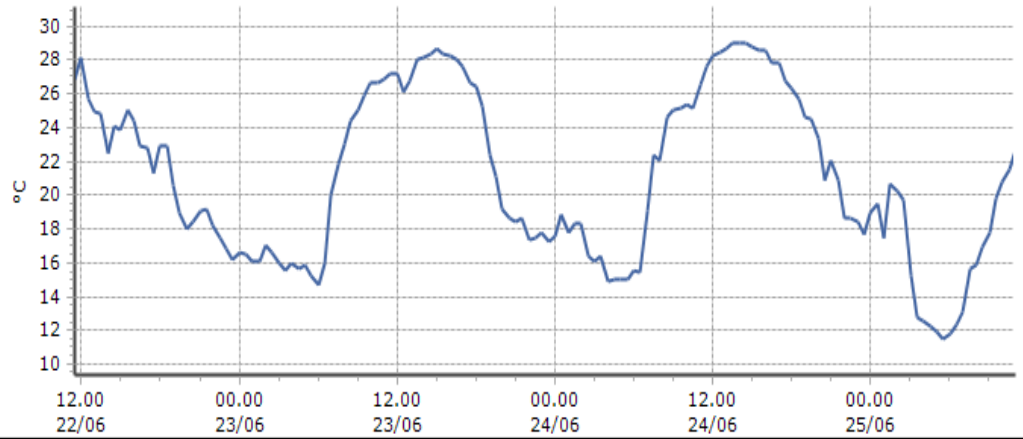

Ultime 6 ore

Trend temperature ultime 72 ore

Ora (locale)	Temperatura (°C)
06.00	9,9
07.00	11,4
08.00	11,1
09.00	12,3
10.00	12,9
11.00	13,8

**TEMPERATURE**  
**Zona D**

**Saint-Oyen - Moulin - Quota 1310 m s.l.m.**

DATI RILEVATI

Ultime 6 ore

Trend temperature ultime 72 ore

Ora (locale)	Temperatura (°C)
06.00	11,8
07.00	13,1
08.00	15,9
09.00	17,8
10.00	20,8
11.00	22,7

**Saint-Rhémy-en-Bosses - Crévacol - Quota 2018 m s.l.m.**