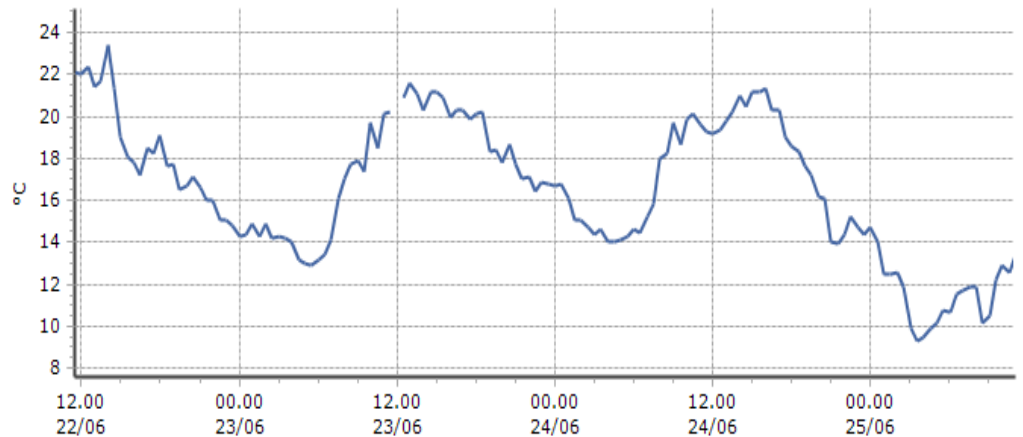

DATI RILEVATI

Ultime 6 ore

Trend temperature ultime 72 ore

Ora (locale)	Temperatura (°C)
06.00	10,0
07.00	9,6
08.00	11,4
09.00	12,0
10.00	12,8
11.00	12,5

**TEMPERATURE**  
**Zona D**

**Courmayeur - Mont de la Saxe - Quota 2076 m s.l.m.**

**DATI RILEVATI**

Ultime 6 ore

Trend temperature ultime 72 ore

Ora (locale)	Temperatura (°C)
06.00	10,1
07.00	11,5
08.00	11,5
09.00	13,5
10.00	13,2
11.00	15,6

**Courmayeur - Pré-de-Bard - Quota 2040 m s.l.m.**

**DATI RILEVATI**

Ultime 6 ore

Trend temperature ultime 72 ore

Ora (locale)	Temperatura (°C)
06.00	10,7
07.00	11,7
08.00	11,9
09.00	10,5
10.00	12,9
11.00	13,4

**La Thuile - Foillex - Quota 2042 m s.l.m.**

**DATI RILEVATI**

Ultime 6 ore

Trend temperature ultime 72 ore

Ora (locale)	Temperatura (°C)
06.00	
07.00	
08.00	
09.00	
10.00	
11.00	

**TEMPERATURE**  
**Zona D**

**La Thuile - La Grande Tête - Quota 2430 m s.l.m.**