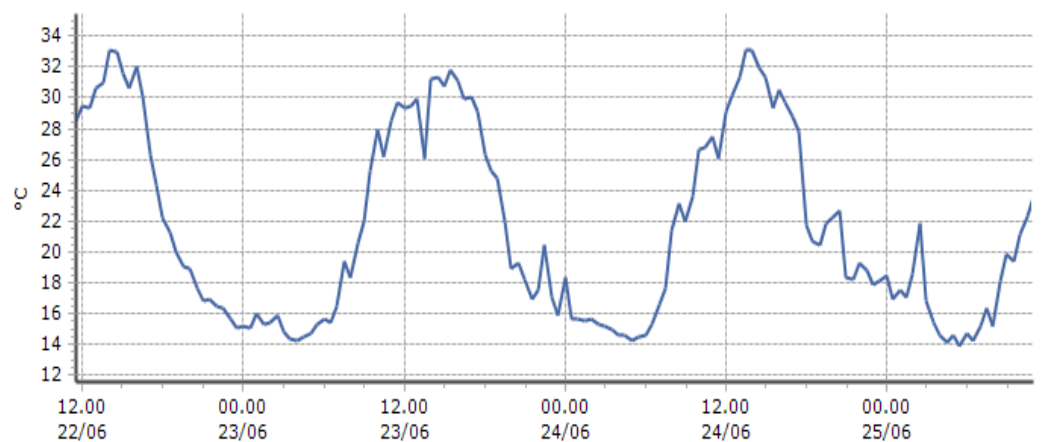

Pré-Saint-Didier - Capoluogo - Quota 996 m s.l.m.

DATI RILEVATI

Ultime 6 ore

Trend temperature ultime 72 ore

Ora (locale)	Temperatura (°C)
06.00	14,7
07.00	15,2
08.00	15,2
09.00	19,9
10.00	21,1
11.00	23,6