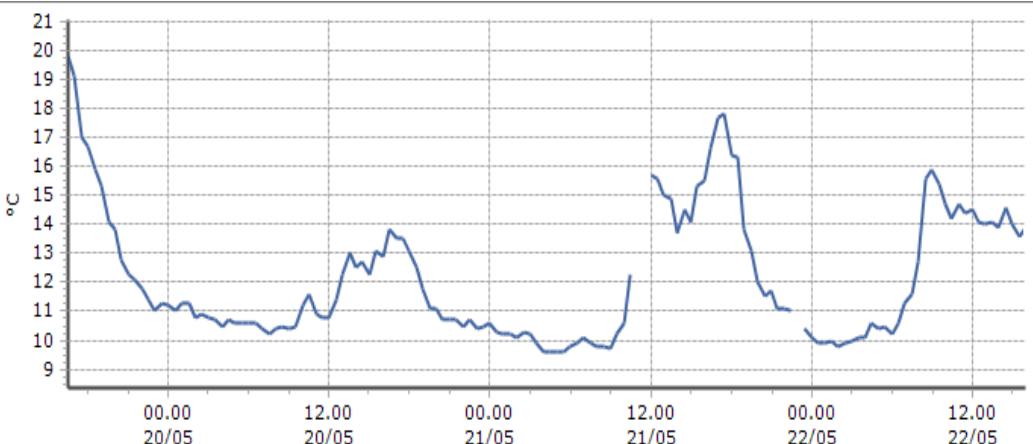

DATI RILEVATI

Ultime 6 ore

Trend temperature ultime 72 ore

Ora (locale)	Temperatura (°C)
11.00	4,7
12.00	4,6
13.00	3,5
14.00	4,0
15.00	5,2
16.00	

Valgrisenche - Menthieu - Quota 1859 m s.l.m.

DATI RILEVATI

Ultime 6 ore

Trend temperature ultime 72 ore

Ora (locale)	Temperatura (°C)
11.00	10,3
12.00	8,2
13.00	8,8
14.00	9,7
15.00	7,6
16.00	7,5

Valpelline - Chosoz - Quota 1029 m s.l.m.

DATI RILEVATI

Ultime 6 ore

Trend temperature ultime 72 ore

Ora (locale)	Temperatura (°C)
11.00	14,7
12.00	14,5
13.00	14,0
14.00	13,9
15.00	14,0
16.00	13,9

TEMPERATURE
Zona D

Valtournenche - Cime Bianche - Quota 3100 m s.l.m.

Valtournenche - Lago Goillet - Quota 2541 m s.l.m.

Valtournenche - Grandes Murailles - Quota 2566 m s.l.m.

TEMPERATURE
Zona D

Morgex - Capoluogo - Quota 938 m s.l.m.

DATI RILEVATI

Ultime 6 ore

Trend temperature ultime 72 ore

Courmayeur - Dolonne - Quota 1200 m s.l.m.