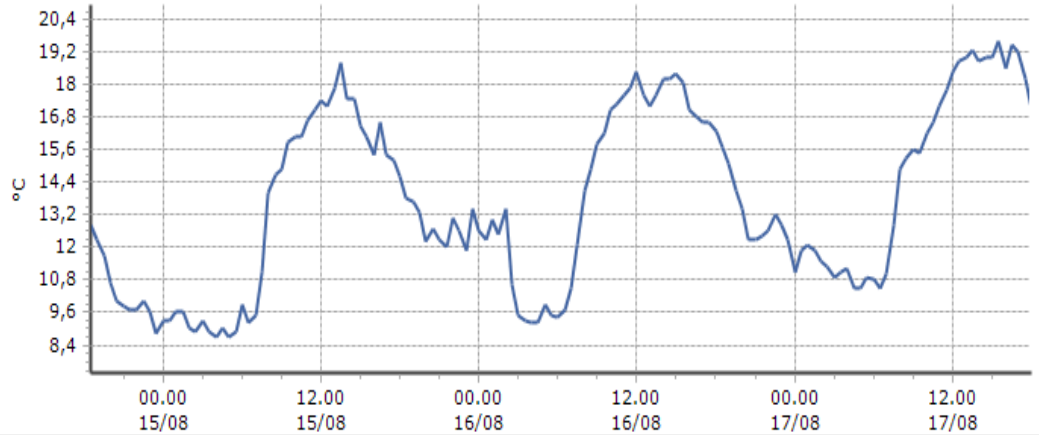

Courmayeur - Pré-de-Bard - Quota 2040 m s.l.m.

La Thuile - Foillex - Quota 2042 m s.l.m.

TEMPERATURE
Zona D

La Thuile - La Grande Tête - Quota 2430 m s.l.m.

La Thuile - Villaret - Quota 1488 m s.l.m.

Morgex - Lavancher - Quota 2842 m s.l.m.

TEMPERATURE
Zona D

Ollomont - By - Quota 2017 m s.l.m.

DATI RILEVATI

Ultime 6 ore

Trend temperature ultime 72 ore

Ora (locale)	Temperatura (°C)
13.00	19,0
14.00	18,9
15.00	19,0
16.00	18,6
17.00	19,2
18.00	17,1

Pré-Saint-Didier - Capoluogo - Quota 996 m s.l.m.

DATI RILEVATI

Ultime 6 ore

Trend temperature ultime 72 ore

Ora (locale)	Temperatura (°C)
13.00	27,5
14.00	28,4
15.00	27,5
16.00	27,2
17.00	24,4
18.00	18,9