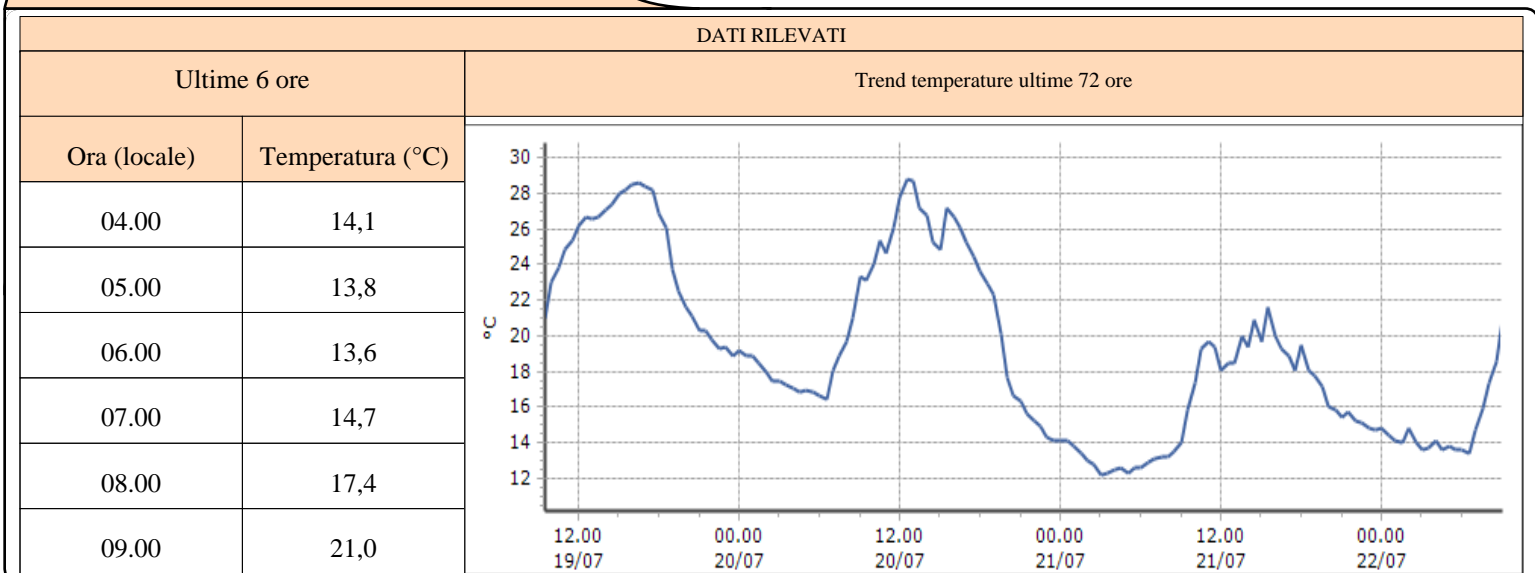

Saint-Oyen - Moulin - Quota 1310 m s.l.m.

DATI RILEVATI

Ultime 6 ore

Trend temperature ultime 72 ore

Saint-Rhémy-en-Bosses - Crévacol - Quota 1018 m s.l.m.

DATI RILEVATI

Ultime 6 ore

Trend temperature ultime 72 ore

Saint-Rhémy-en-Bosses - Gran San Bernardo - Quota 2360 m s.l.m.

DATI RILEVATI

Ultime 6 ore

Trend temperature ultime 72 ore

TEMPERATURE
Zona D

Saint-Rhémy-en-Bosses - Mont-Botsalet - Quota 2500 m s.l.m.

Valgrisenche - Menthieu - Quota 1859 m s.l.m.

Valpelline - Chosoz - Quota 1029 m s.l.m.

TEMPERATURE
Zona D

Valtournenche - Cime Bianche - Quota 3100 m s.l.m.

Valtournenche - Lago Goillet - Quota 2541 m s.l.m.

Valtournenche - Grandes Murailles - Quota 2566 m s.l.m.