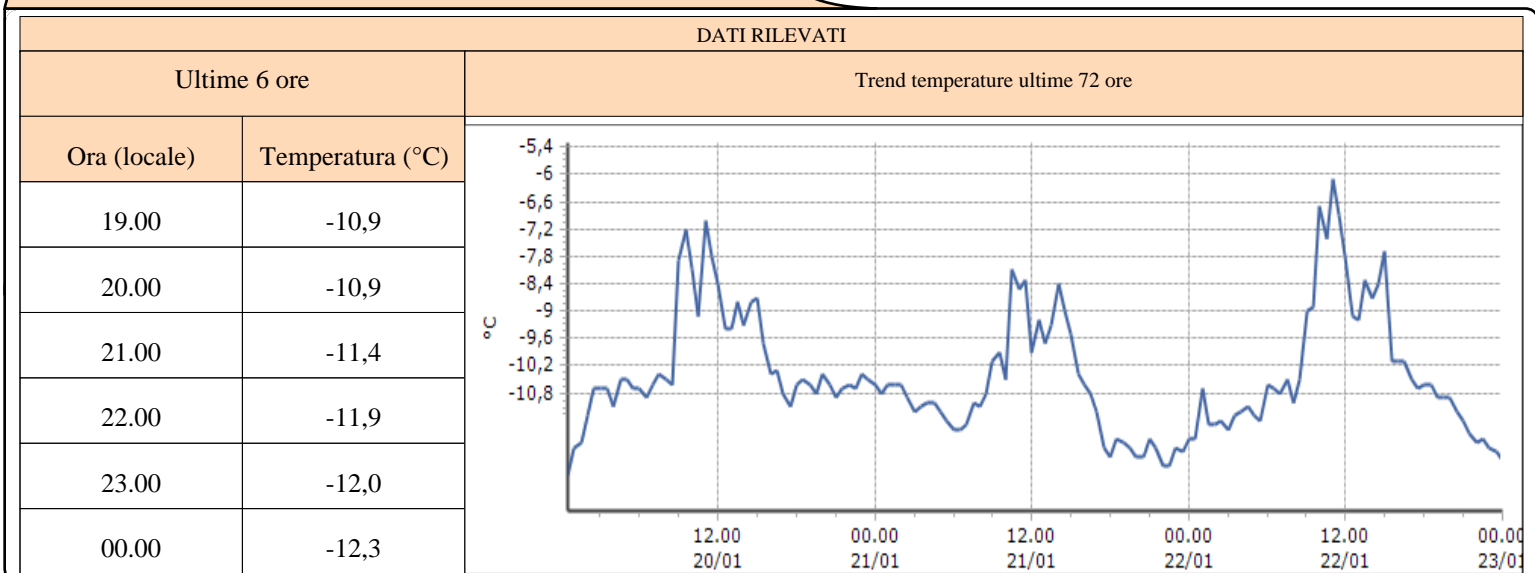

TEMPERATURE
Zona D

Saint-Rhémy-en-Bosses - Mont-Botsalet - Quota 2500 m s.l.m.

Valgrisenche - Menthieu - Quota 1859 m s.l.m.

Valpelline - Chosoz - Quota 1029 m s.l.m.

TEMPERATURE
Zona D

Valtournenche - Cime Bianche - Quota 3100 m s.l.m.

Valtournenche - Lago Goillet - Quota 2541 m s.l.m.

Valtournenche - Grandes Murailles - Quota 2566 m s.l.m.

TEMPERATURE
Zona D

Morgex - Capoluogo - Quota 938 m s.l.m.

DATI RILEVATI

Ultime 6 ore

Trend temperature ultime 72 ore