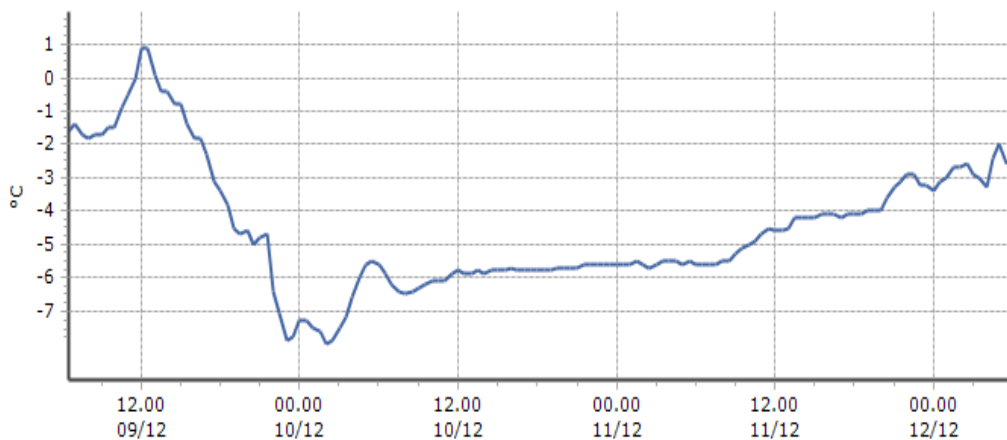

TEMPERATURE
Zona D

Morgex - Capoluogo - Quota 938 m s.l.m.

DATI RILEVATI

Ultime 6 ore

Trend temperature ultime 72 ore

Ora (locale)	Temperatura (°C)
01.00	-3,0
02.00	-2,7
03.00	-2,9
04.00	-3,3
05.00	-2,0
06.00	-2,5