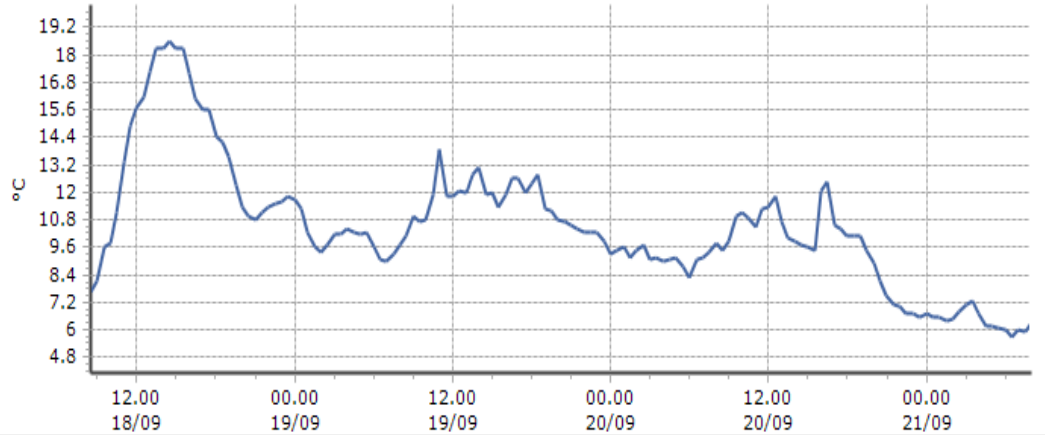

Bard - Albard - Quota 662 m s.l.m.

DATI RILEVATI

Ultime 6 ore

Trend temperature ultime 72 ore

Ora (locale)	Temperatura (°C)
03.00	16.7
04.00	16.8
05.00	16.7
06.00	16.4
07.00	15.1
08.00	14.9

TEMPERATURE
Zona B

Gressoney-la-Trinité - D'Ejola - Quota 1837 m s.l.m.

DATI RILEVATI

Ultime 6 ore

Trend temperature ultime 72 ore

Ora (locale)	Temperatura (°C)
03.00	7.1
04.00	6.7
05.00	6.2
06.00	6.0
07.00	6.0
08.00	6.3

Brusson - Tchampats - Quota 1288 m s.l.m.