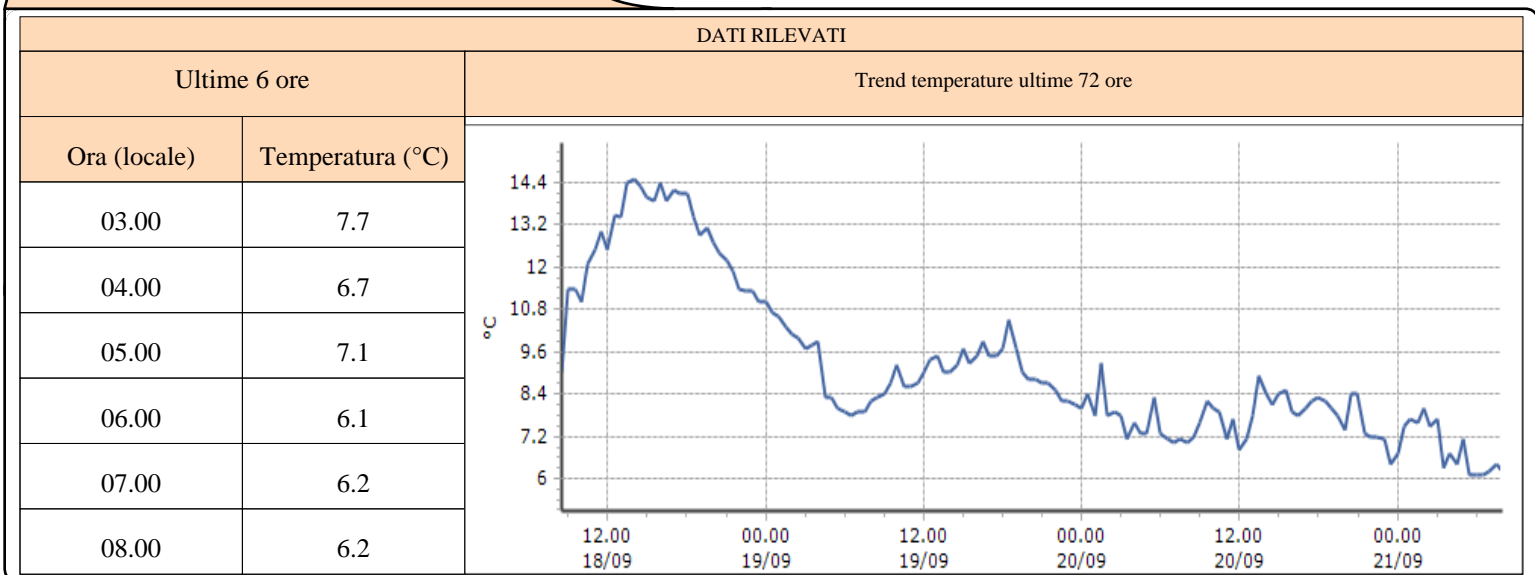

Fénis - Lavodilec - Quota 2250 m s.l.m.