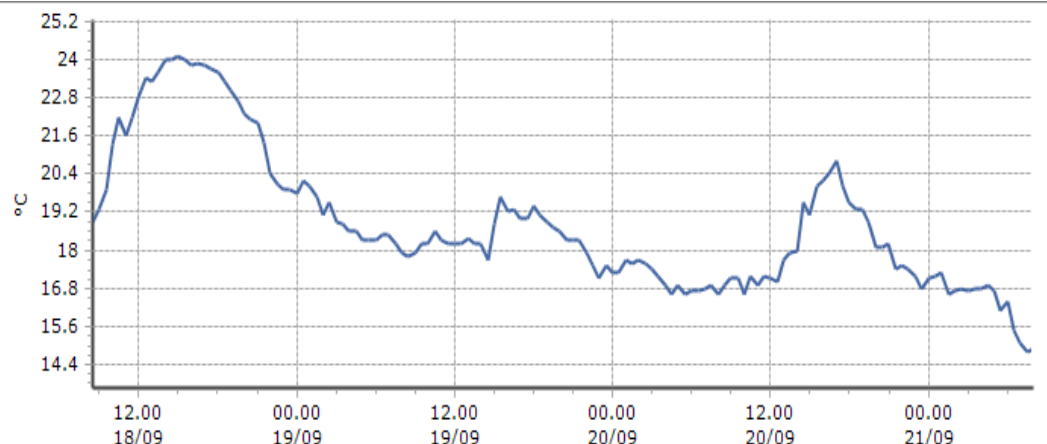

Ora (locale)	Temperatura (°C)
03.00	16.0
04.00	16.0
05.00	15.7
06.00	15.9
07.00	15.9
08.00	16.1

TEMPERATURE
Zona B

Gressoney-Saint-Jean - Bieltschocke - Quota 1370 m s.l.m.

DATI RILEVATI

Ultime 6 ore

Trend temperature ultime 72 ore

Ora (locale)	Temperatura (°C)
03.00	8.7
04.00	8.0
05.00	7.4
06.00	7.5
07.00	8.2
08.00	8.5

Champorcher - Petit-Mont-Blanc - Quota 1640 m s.l.m.

DATI RILEVATI

Ultime 6 ore

Trend temperature ultime 72 ore

Ora (locale)	Temperatura (°C)
03.00	10.1
04.00	10.3
05.00	9.9
06.00	10.2
07.00	10.0
08.00	9.4

Bard - Albard - Quota 662 m s.l.m.

DATI RILEVATI

Ultime 6 ore

Trend temperature ultime 72 ore

Ora (locale)	Temperatura (°C)
03.00	16.7
04.00	16.8
05.00	16.7
06.00	16.4
07.00	15.1
08.00	14.9

TEMPERATURE
Zona B