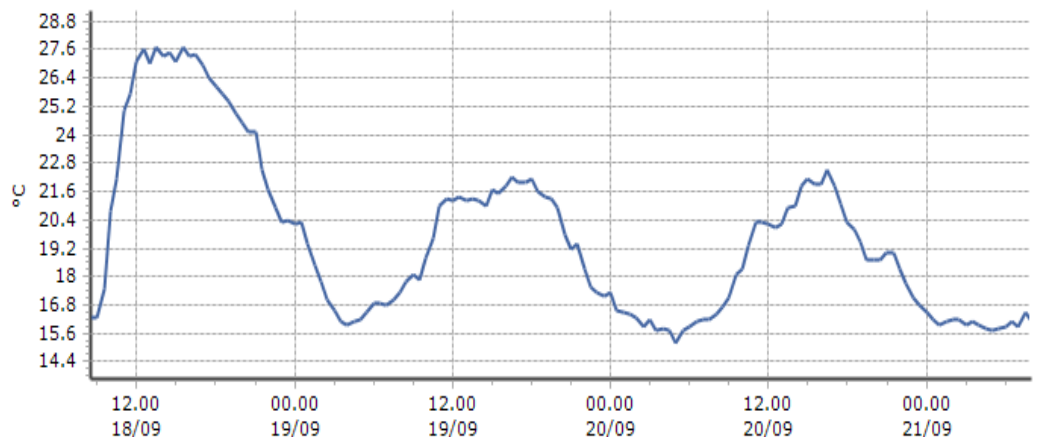

DATI RILEVATI

Ultime 6 ore

Trend temperature ultime 72 ore

Ora (locale)	Temperatura (°C)
03.00	13.1
04.00	13.1
05.00	12.8
06.00	12.9
07.00	12.7
08.00	12.3

Ayas - Alpe Aventure - Quota 2080 m s.l.m.

DATI RILEVATI

Ultime 6 ore

Trend temperature ultime 72 ore

Ora (locale)	Temperatura (°C)
03.00	7.7
04.00	6.6
05.00	6.7
06.00	6.6
07.00	6.2
08.00	6.6

Verrès - Capoluogo - Quota 375 m s.l.m.

DATI RILEVATI

Ultime 6 ore

Trend temperature ultime 72 ore

Ora (locale)	Temperatura (°C)
03.00	16.0
04.00	16.0
05.00	15.7
06.00	15.9
07.00	15.9
08.00	16.1

TEMPERATURE
Zona B

Gressoney-Saint-Jean - Bieltschocke - Quota 1370 m s.l.m.

DATI RILEVATI

Ultime 6 ore

Trend temperature ultime 72 ore