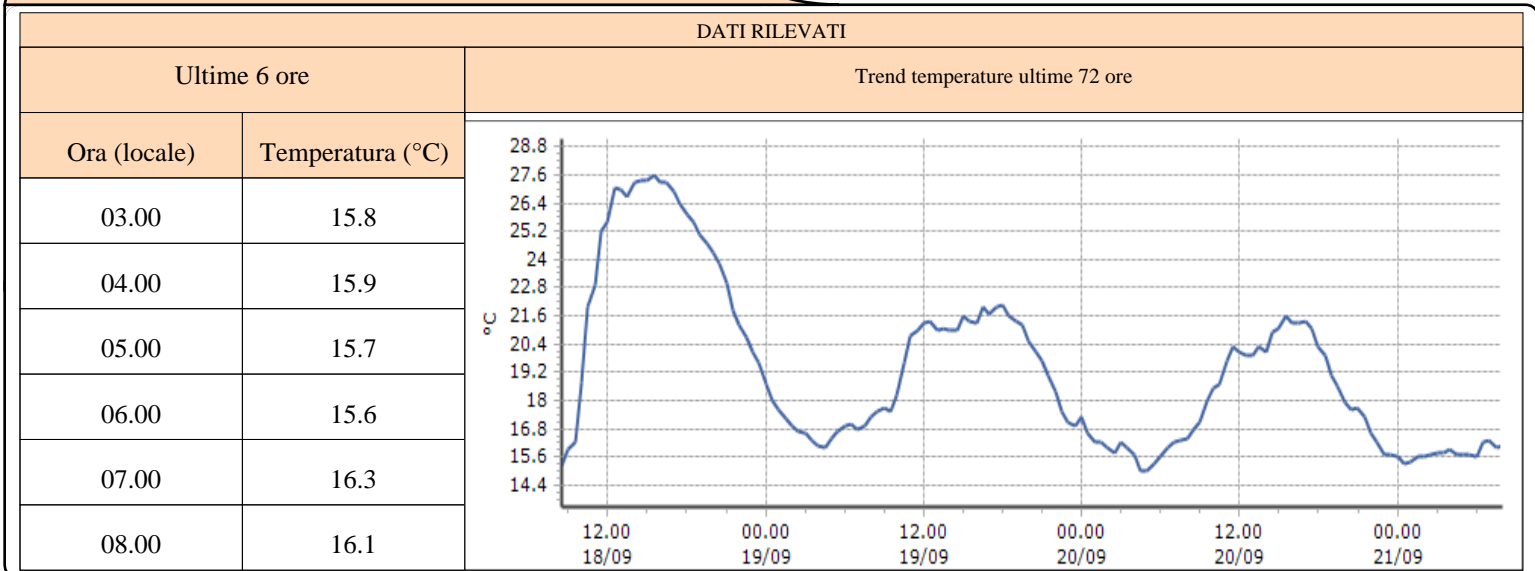

TEMPERATURE
Zona B

Champdepraz - Chevrère - Quota 1260 m s.l.m.
Champdepraz - Ponte Dora Baltea - Quota 370 m s.l.m.
Champorcher - Chardonney - Quota 1430 m s.l.m.
Champorcher - Rifugio Dondena - Quota 2181 m s.l.m.
Fénis - Lavodilec - Quota 2250 m s.l.m.
Gressoney-la-Trinité - Alpe Courtlys - Quota 1992 m s.l.m.
Gressoney-la-Trinité - Eselbode - Quota 1642 m s.l.m.
Gressoney-la-Trinité - Gabiet - Quota 2379 m s.l.m.
Gressoney-Saint-Jean - Weissmatten - Quota 2038 m s.l.m.
Hône - Ponte Dora Baltea - Quota 340 m s.l.m.
Issime - Capoluogo - Quota 960 m s.l.m.
Lillianes - Granges - Quota 1256 m s.l.m.
Pontboset - Fournier - Quota 1087 m s.l.m.
Ayas - Alpe Aventine - Quota 2080 m s.l.m.
Verrès - Capoluogo - Quota 375 m s.l.m.
Gressoney-Saint-Jean - Bieltschocke - Quota 1370 m s.l.m.
Champorcher - Petit-Mont-Blanc - Quota 1640 m s.l.m.
Bard - Albard - Quota 662 m s.l.m.
Gressoney-la-Trinité - D'Ejola - Quota 1837 m s.l.m.
Brusson - Tchampats - Quota 1288 m s.l.m.
Ayas - Champoluc - Quota 1566 m s.l.m.
Informazioni ...

TEMPERATURE
Zona B

Champdepraz - Chevrère - Quota 1260 m s.l.m.

Champdepraz - Ponte Dora Baltea - Quota 370 m s.l.m.

Champorcher - Chardonney - Quota 1430 m s.l.m.

TEMPERATURE
Zona B

Champorcher - Rifugio Dondena - Quota 2181 m s.l.m.