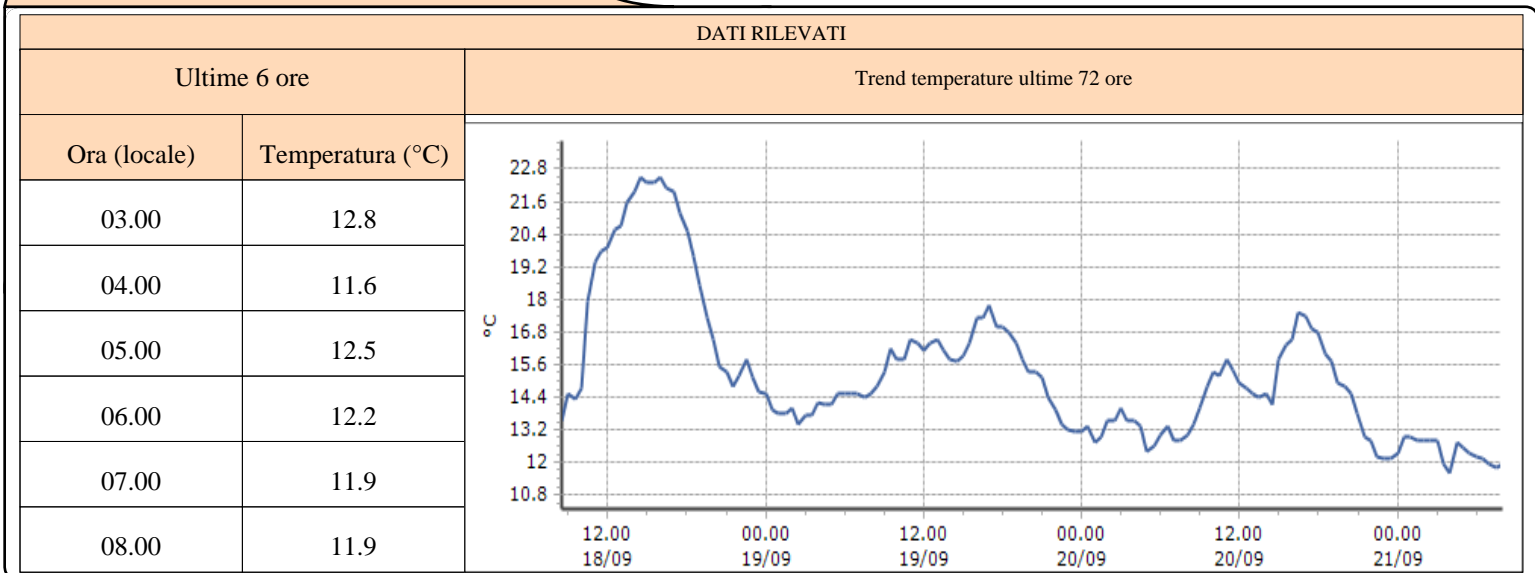

Issime - Capoluogo - Quota 960 m s.l.m.