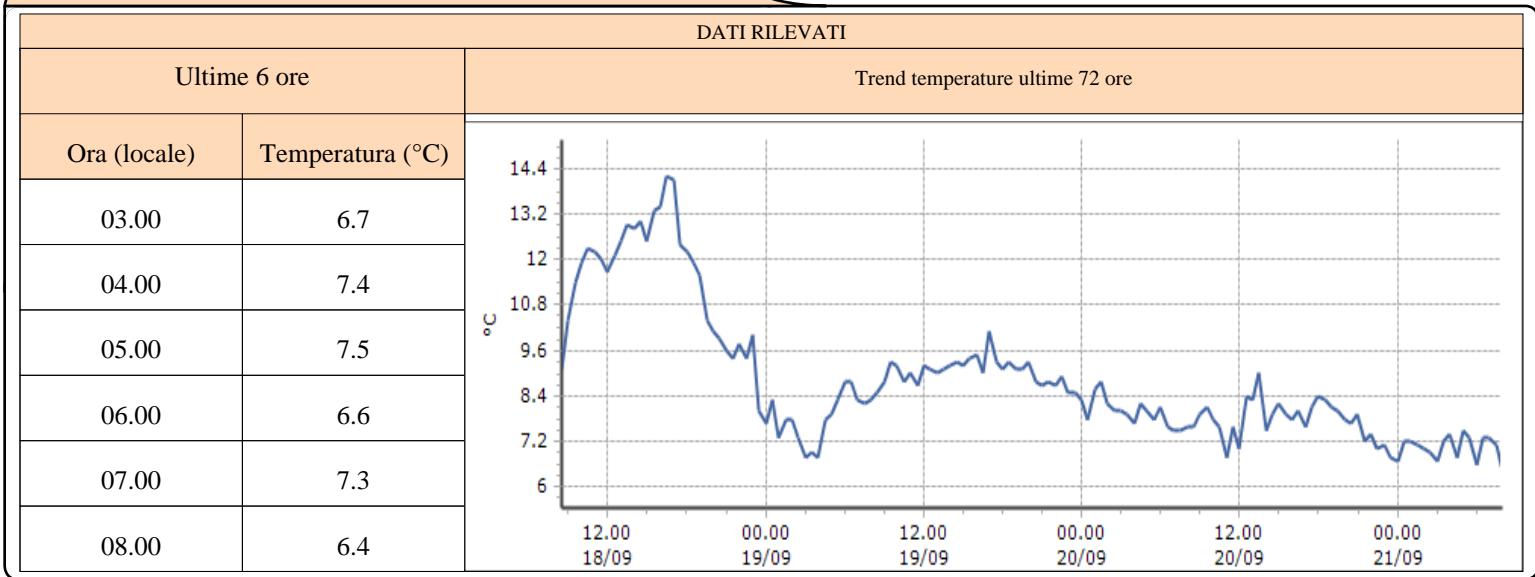

TEMPERATURE
Zona B

Champdepraz - Chevrère - Quota 1260 m s.l.m.

Champdepraz - Ponte Dora Baltea - Quota 370 m s.l.m.

Champorcher - Chardonney - Quota 1430 m s.l.m.

TEMPERATURE
Zona B

Champorcher - Rifugio Dondena - Quota 2181 m s.l.m.