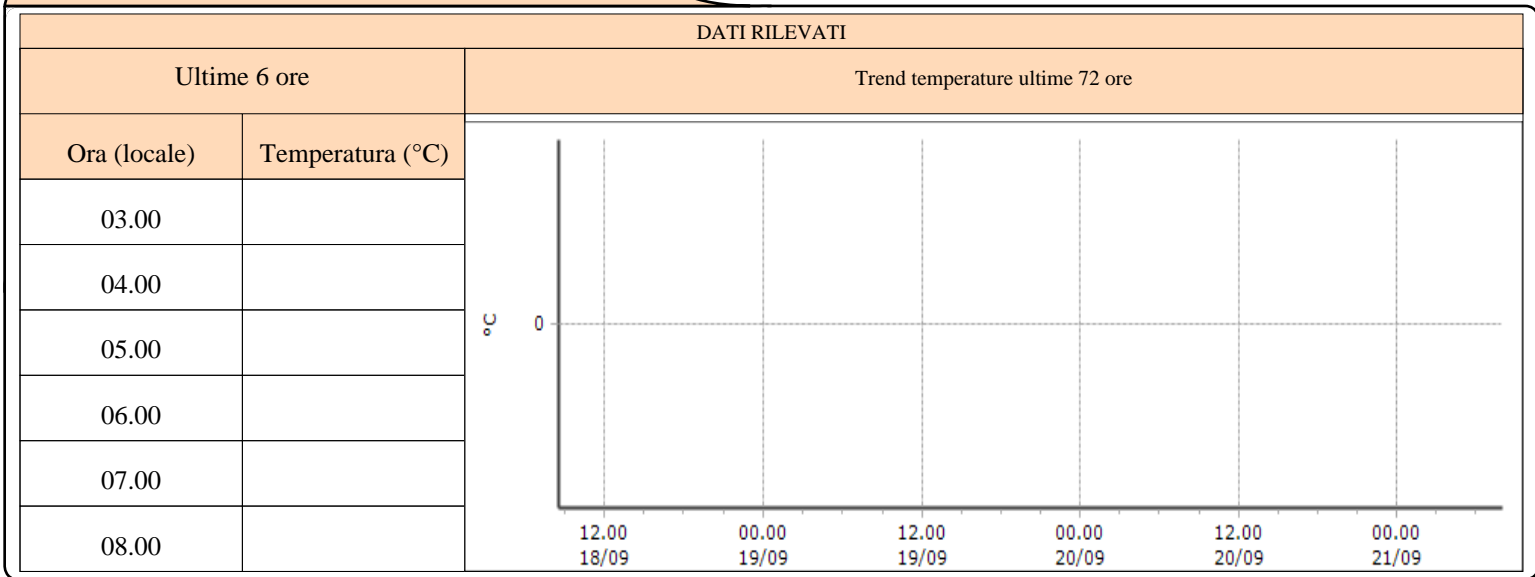

TEMPERATURE
Zona B

Hône - Ponte Dora Baltea - Quota 340 m s.l.m.