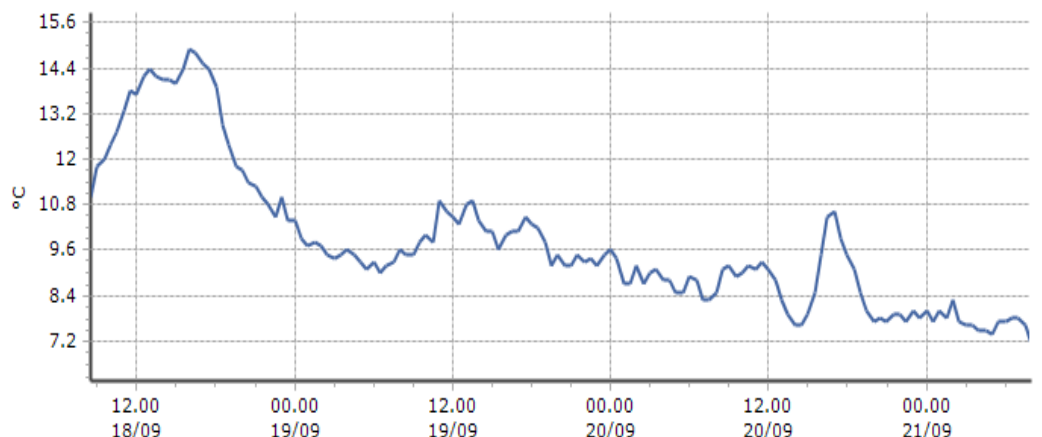

Ora (locale)	Temperatura (°C)
03.00	7.5
04.00	7.6
05.00	6.5
06.00	6.1
07.00	6.9
08.00	7.0

Gressoney-la-Trinité - Gabiet - Quota 2379 m s.l.m.

DATI RILEVATI

Ultime 6 ore

Trend temperature ultime 72 ore

Ora (locale)	Temperatura (°C)
03.00	5.5
04.00	4.8
05.00	5.3
06.00	4.5
07.00	4.4
08.00	5.2

Gressoney-Saint-Jean - Weissmatten - Quota 2038 m s.l.m.

DATI RILEVATI

Ultime 6 ore

Trend temperature ultime 72 ore

Ora (locale)	Temperatura (°C)
03.00	7.6
04.00	7.5
05.00	7.4
06.00	7.7
07.00	7.8
08.00	7.1