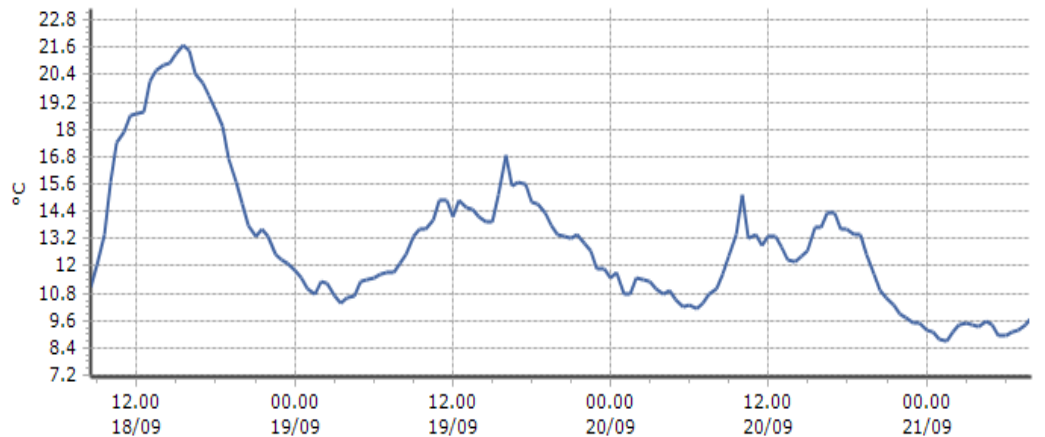

Bard - Albard - Quota 662 m s.l.m.

DATI RILEVATI

Ultime 6 ore

Trend temperature ultime 72 ore

Ora (locale)	Temperatura (°C)
03.00	16.7
04.00	16.8
05.00	16.7
06.00	16.4
07.00	15.1
08.00	14.9

TEMPERATURE
Zona B

Gressoney-la-Trinité - D'Ejola - Quota 1837 m s.l.m.

DATI RILEVATI

Ultime 6 ore

Trend temperature ultime 72 ore

Ora (locale)	Temperatura (°C)
03.00	7.1
04.00	6.7
05.00	6.2
06.00	6.0
07.00	6.0
08.00	6.3

Brusson - Tchampats - Quota 1288 m s.l.m.

DATI RILEVATI

Ultime 6 ore

Trend temperature ultime 72 ore

Ora (locale)	Temperatura (°C)
03.00	9.5
04.00	9.3
05.00	9.4
06.00	8.9
07.00	9.2
08.00	9.7

Ayas - Champoluc - Quota 1566 m s.l.m.

DATI RILEVATI

Ultime 6 ore