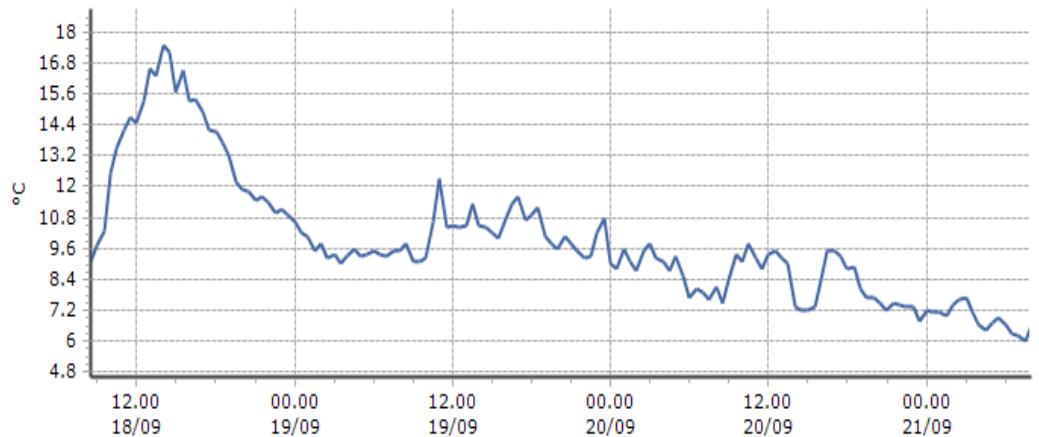

DATI RILEVATI

Ultime 6 ore

Trend temperature ultime 72 ore

Ora (locale)	Temperatura (°C)
03.00	13.1
04.00	13.1
05.00	12.8
06.00	12.9
07.00	12.7
08.00	12.3

Ayas - Alpe Aventure - Quota 2080 m s.l.m.

DATI RILEVATI

Ultime 6 ore

Trend temperature ultime 72 ore

Ora (locale)	Temperatura (°C)
03.00	7.7
04.00	6.6
05.00	6.7
06.00	6.6
07.00	6.2
08.00	6.6

Verrès - Capoluogo - Quota 375 m s.l.m.

DATI RILEVATI

Ultime 6 ore

Trend temperature ultime 72 ore