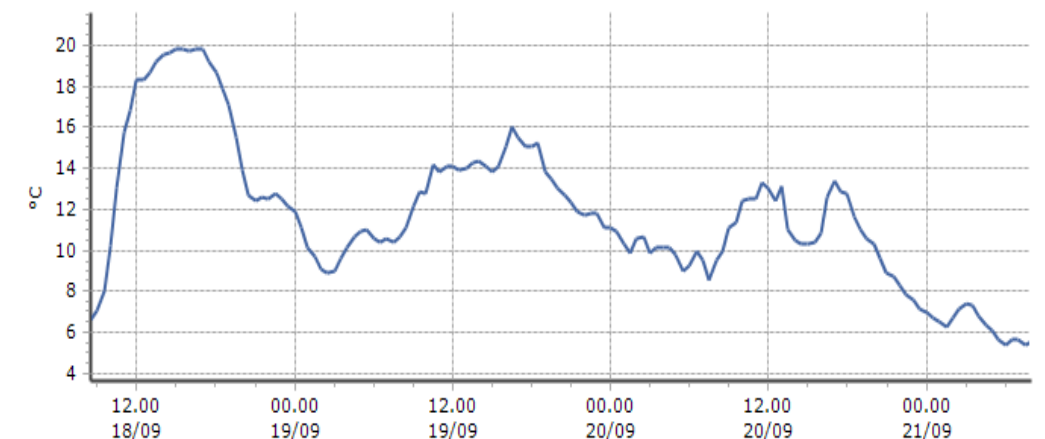

Bard - Albard - Quota 662 m s.l.m.

DATI RILEVATI

Ultime 6 ore

Trend temperature ultime 72 ore

Ora (locale)	Temperatura (°C)
03.00	16.7
04.00	16.8
05.00	16.7
06.00	16.4
07.00	15.1
08.00	14.9

TEMPERATURE
Zona B

Gressoney-la-Trinité - D'Ejola - Quota 1837 m s.l.m.

DATI RILEVATI

Ultime 6 ore

Trend temperature ultime 72 ore

Ora (locale)	Temperatura (°C)
03.00	7.1
04.00	6.7
05.00	6.2
06.00	6.0
07.00	6.0
08.00	6.3

Brusson - Tchampats - Quota 1288 m s.l.m.

DATI RILEVATI

Ultime 6 ore

Trend temperature ultime 72 ore

Ora (locale)	Temperatura (°C)
03.00	9.5
04.00	9.3
05.00	9.4
06.00	8.9
07.00	9.2
08.00	9.7

Ayas - Champoluc - Quota 1566 m s.l.m.

DATI RILEVATI

Ultime 6 ore

Trend temperature ultime 72 ore

Ora (locale)	Temperatura (°C)
03.00	7.4
04.00	6.8
05.00	6.1
06.00	5.4
07.00	5.7
08.00	5.6

TEMPERATURE
Zona B

TEMPERATURE

I dati riportati sono pubblicati in tempo reale, con cadenza oraria, e NON sono, perciò, validati*.