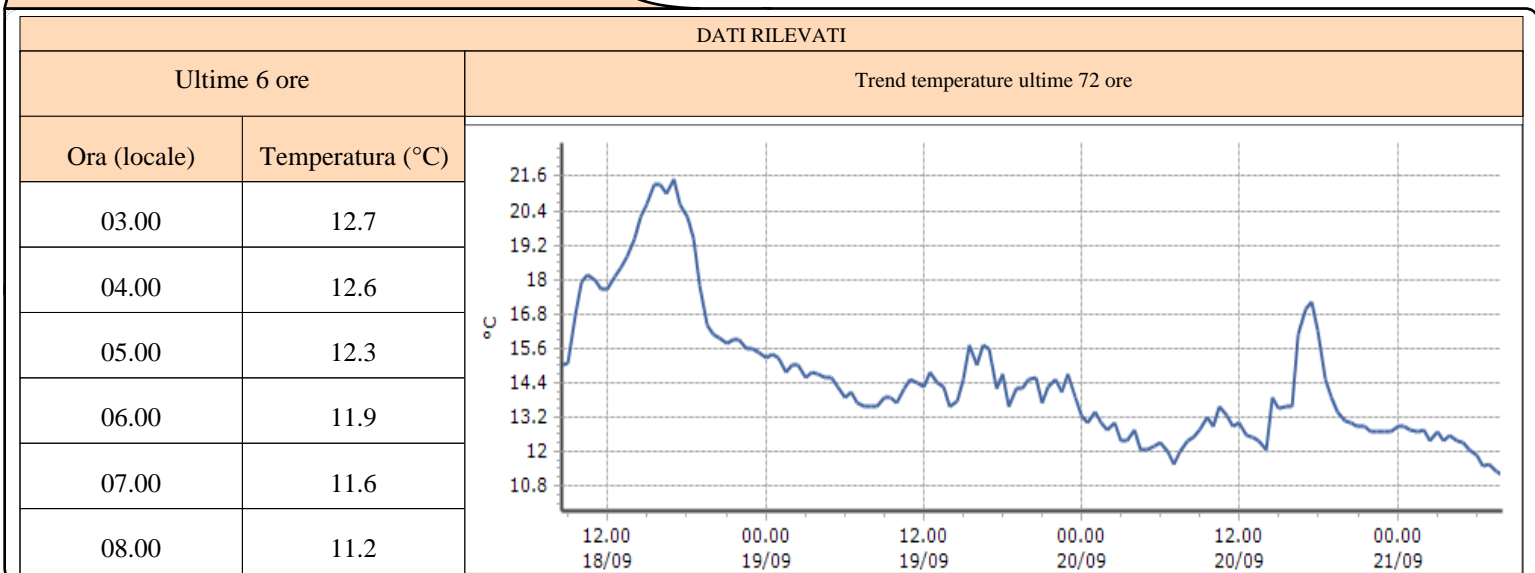

TEMPERATURE
Zona B

Hône - Ponte Dora Baltea - Quota 340 m s.l.m.

Issime - Capoluogo - Quota 960 m s.l.m.

Lillianes - Granges - Quota 1256 m s.l.m.

TEMPERATURE
Zona B

Pontboset - Fournier - Quota 1087 m s.l.m.

DATI RILEVATI

Ultime 6 ore

Trend temperature ultime 72 ore

Ora (locale)	Temperatura (°C)
03.00	13.1
04.00	13.1
05.00	12.8
06.00	12.9
07.00	12.7
08.00	12.3

Ayas - Alpe Aventure - Quota 2080 m s.l.m.

DATI RILEVATI