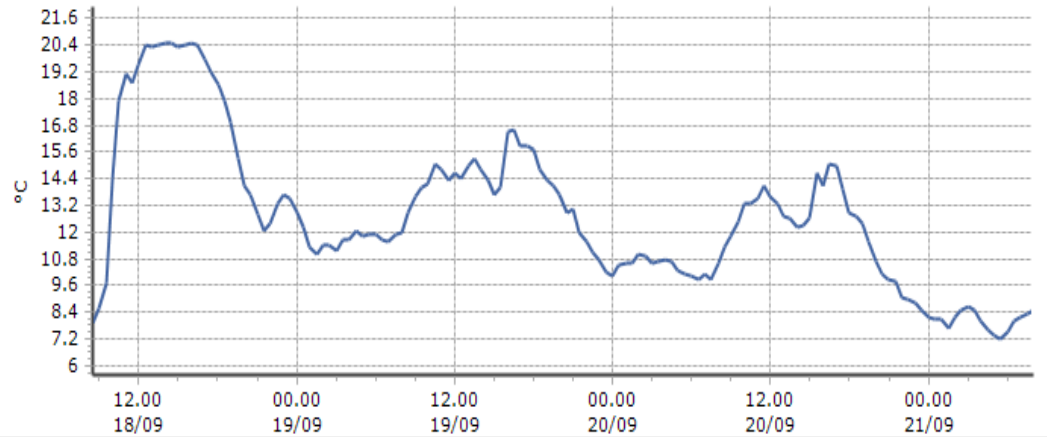

Ultime 6 ore

Trend temperature ultime 72 ore

Ora (locale)	Temperatura (°C)
03.00	7.7
04.00	6.6
05.00	6.7
06.00	6.6
07.00	6.2
08.00	6.6

Verrès - Capoluogo - Quota 375 m s.l.m.

DATI RILEVATI

Ultime 6 ore

Trend temperature ultime 72 ore

Ora (locale)	Temperatura (°C)
03.00	16.0
04.00	16.0
05.00	15.7
06.00	15.9
07.00	15.9
08.00	16.1

TEMPERATURE
Zona B

Gressoney-Saint-Jean - Bieltschocke - Quota 1370 m s.l.m.

DATI RILEVATI

Ultime 6 ore

Trend temperature ultime 72 ore

Ora (locale)	Temperatura (°C)
03.00	8.7
04.00	8.0
05.00	7.4
06.00	7.5
07.00	8.2
08.00	8.5

Champorcher - Petit-Mont-Blanc - Quota 1640 m s.l.m.

DATI RILEVATI

Ultime 6 ore

Trend temperature ultime 72 ore

Ora (locale)	Temperatura (°C)
03.00	10.1
04.00	10.3
05.00	9.9
06.00	10.2
07.00	10.0
08.00	9.4

Bard - Albard - Quota 662 m s.l.m.

DATI RILEVATI

Ultime 6 ore

Trend temperature ultime 72 ore

Ora (locale)	Temperatura (°C)
03.00	16.7
04.00	16.8
05.00	16.7
06.00	16.4
07.00	15.1
08.00	14.9

TEMPERATURE
Zona B