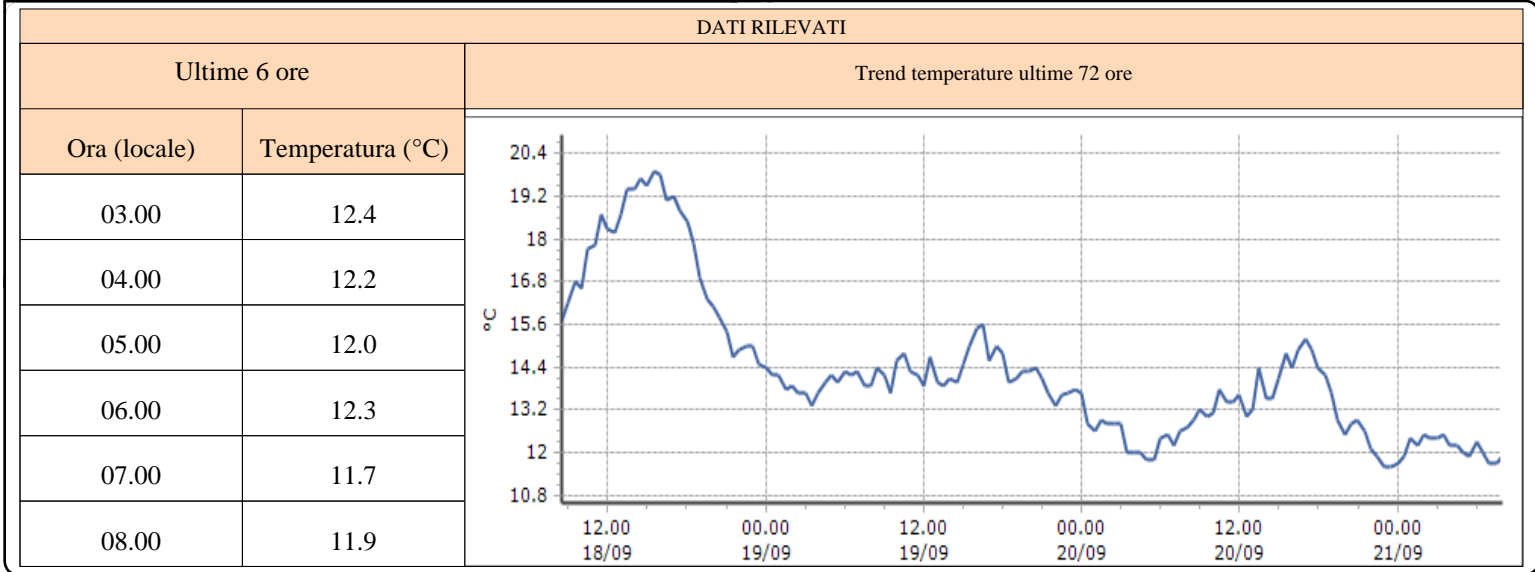

TEMPERATURE
Zona B

Champdepraz - Chevrère - Quota 1260 m s.l.m.
Champdepraz - Ponte Dora Baltea - Quota 370 m s.l.m.
Champorcher - Chardonney - Quota 1430 m s.l.m.
Champorcher - Rifugio Dondena - Quota 2181 m s.l.m.
Fénis - Lavodilec - Quota 2250 m s.l.m.
Gressoney-la-Trinité - Alpe Courtlys - Quota 1992 m s.l.m.
Gressoney-la-Trinité - Eselbode - Quota 1642 m s.l.m.
Gressoney-la-Trinité - Gabiet - Quota 2379 m s.l.m.
Gressoney-Saint-Jean - Weissmatten - Quota 2038 m s.l.m.
Hône - Ponte Dora Baltea - Quota 340 m s.l.m.
Issime - Capoluogo - Quota 960 m s.l.m.
Lillianes - Granges - Quota 1256 m s.l.m.
Pontboset - Fournier - Quota 1087 m s.l.m.
Ayas - Alpe Aventine - Quota 2080 m s.l.m.
Verrès - Capoluogo - Quota 375 m s.l.m.
Gressoney-Saint-Jean - Bieltschocke - Quota 1370 m s.l.m.
Champorcher - Petit-Mont-Blanc - Quota 1640 m s.l.m.
Bard - Albard - Quota 662 m s.l.m.
Gressoney-la-Trinité - D'Ejola - Quota 1837 m s.l.m.
Brusson - Tchampats - Quota 1288 m s.l.m.
Ayas - Champoluc - Quota 1566 m s.l.m.
Informazioni ...

TEMPERATURE
Zona B

Champdepraz - Chevrère - Quota 1260 m s.l.m.

Champdepraz - Ponte Dora Baltea - Quota 370 m s.l.m.

Champorcher - Chardonney - Quota 1430 m s.l.m.

TEMPERATURE
Zona B

Champorcher - Rifugio Dondena - Quota 2181 m s.l.m.