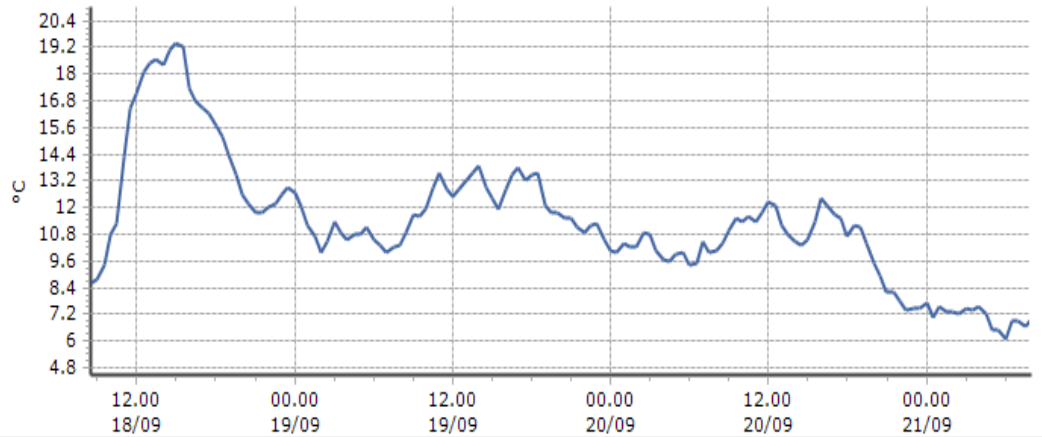

Fénis - Lavodilec - Quota 2250 m s.l.m.

Gressoney-la-Trinité - Alpe Courtlys - Quota 1992 m s.l.m.

TEMPERATURE
Zona B

Gressoney-la-Trinité - Eselbode - Quota 1642 m s.l.m.

DATI RILEVATI

Ultime 6 ore

Trend temperature ultime 72 ore

Ora (locale)	Temperatura (°C)
03.00	7.5
04.00	7.6
05.00	6.5
06.00	6.1
07.00	6.9
08.00	7.0

Gressoney-la-Trinité - Gabiet - Quota 2379 m s.l.m.

DATI RILEVATI

Ultime 6 ore

Trend temperature ultime 72 ore

Ora (locale)	Temperatura (°C)
03.00	5.5
04.00	4.8
05.00	5.3
06.00	4.5
07.00	4.4
08.00	5.2

Gressoney-Saint-Jean - Weissmatten - Quota 2038 m s.l.m.

DATI RILEVATI

Ultime 6 ore

Trend temperature ultime 72 ore

Ora (locale)	Temperatura (°C)
03.00	7.6
04.00	7.5
05.00	7.4
06.00	7.7
07.00	7.8
08.00	7.1