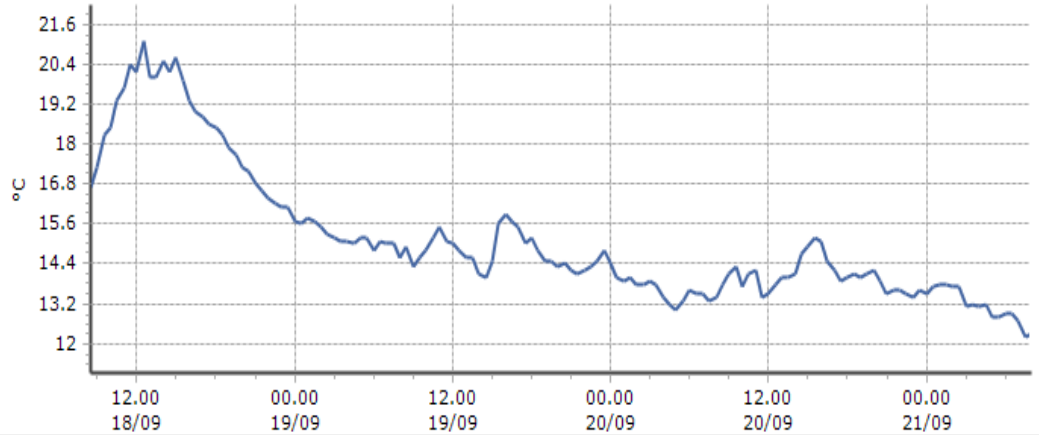

Gressoney-Saint-Jean - Weissmatten - Quota 2038 m s.l.m.

DATI RILEVATI

Ultime 6 ore

Trend temperature ultime 72 ore

Ora (locale)	Temperatura (°C)
03.00	7.6
04.00	7.5
05.00	7.4
06.00	7.7
07.00	7.8
08.00	7.1

TEMPERATURE
Zona B

Hône - Ponte Dora Baltea - Quota 340 m s.l.m.

Issime - Capoluogo - Quota 960 m s.l.m.

Lillianes - Granges - Quota 1256 m s.l.m.

TEMPERATURE
Zona B

Pontboset - Fournier - Quota 1087 m s.l.m.

DATI RILEVATI

Ultime 6 ore

Trend temperature ultime 72 ore

Ora (locale)	Temperatura (°C)
03.00	13.1
04.00	13.1
05.00	12.8
06.00	12.9
07.00	12.7
08.00	12.3

Ayas - Alpe Aventure - Quota 2080 m s.l.m.

DATI RILEVATI