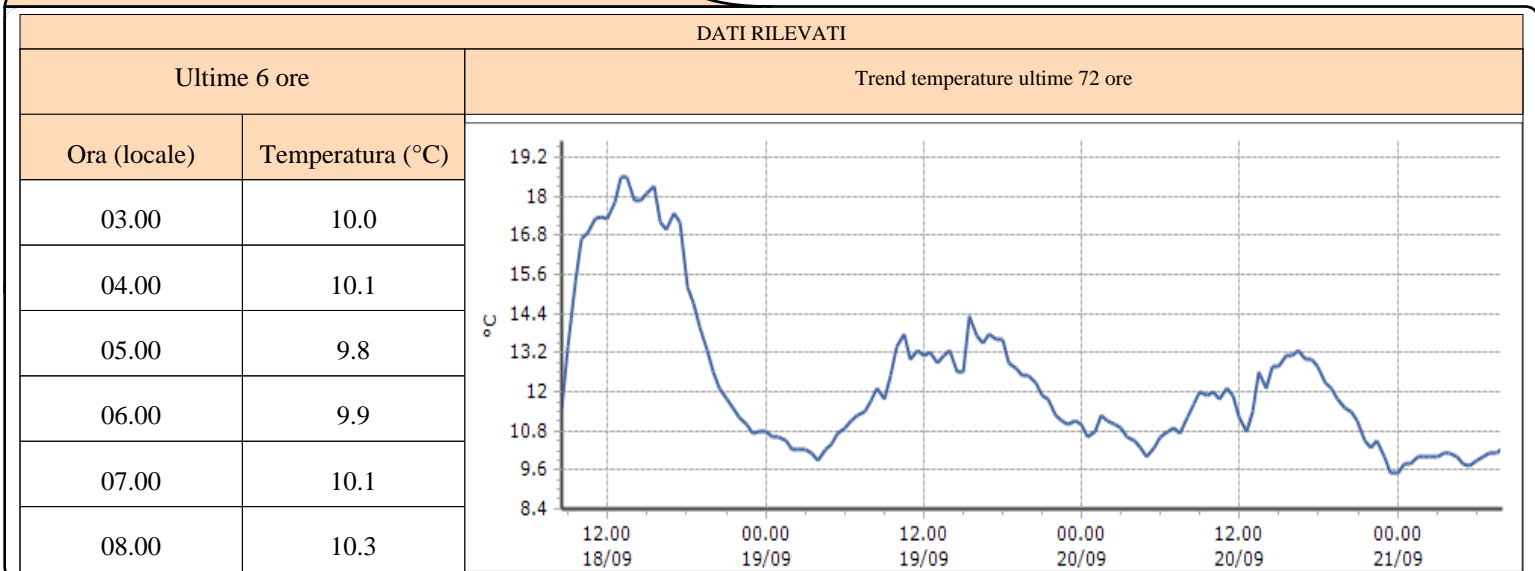

TEMPERATURE
Zona B

Champdepraz - Chevrère - Quota 1260 m s.l.m.

Champdepraz - Ponte Dora Baltea - Quota 370 m s.l.m.

Champorcher - Chardonney - Quota 1430 m s.l.m.

TEMPERATURE
Zona B

Champorcher - Rifugio Dondena - Quota 2181 m s.l.m.