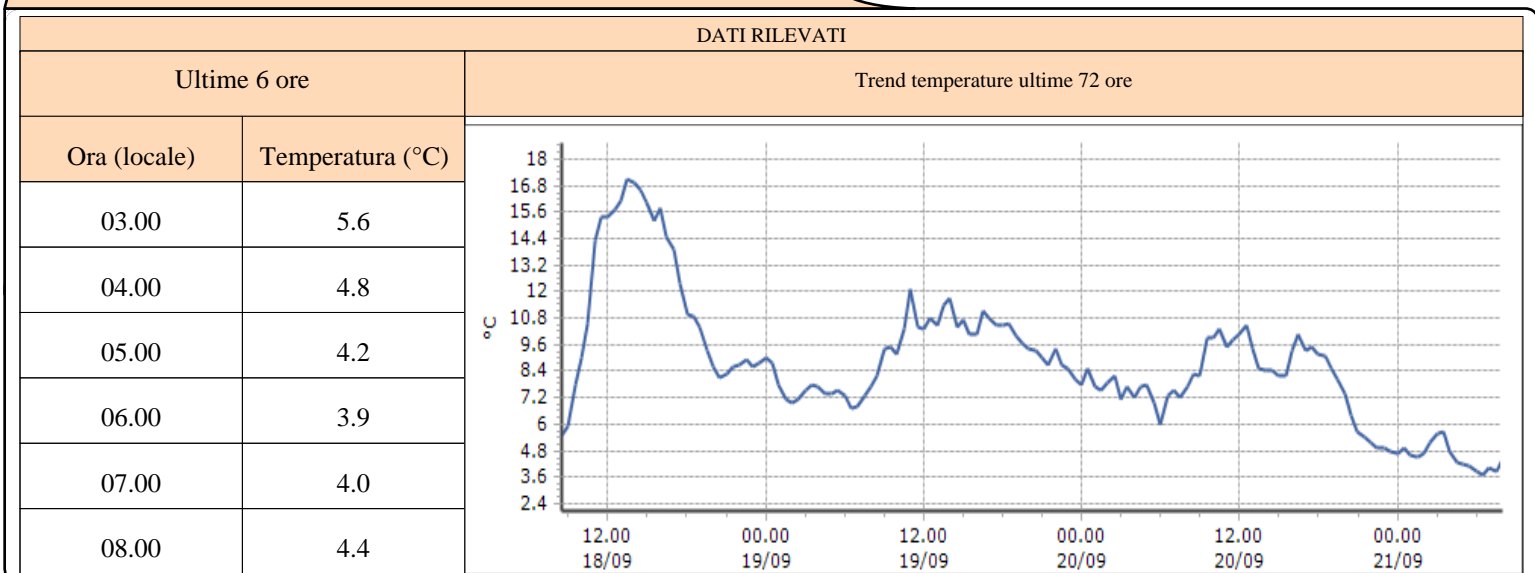

Gressoney-la-Trinité - Alpe Courtlys - Quota 1992 m s.l.m.