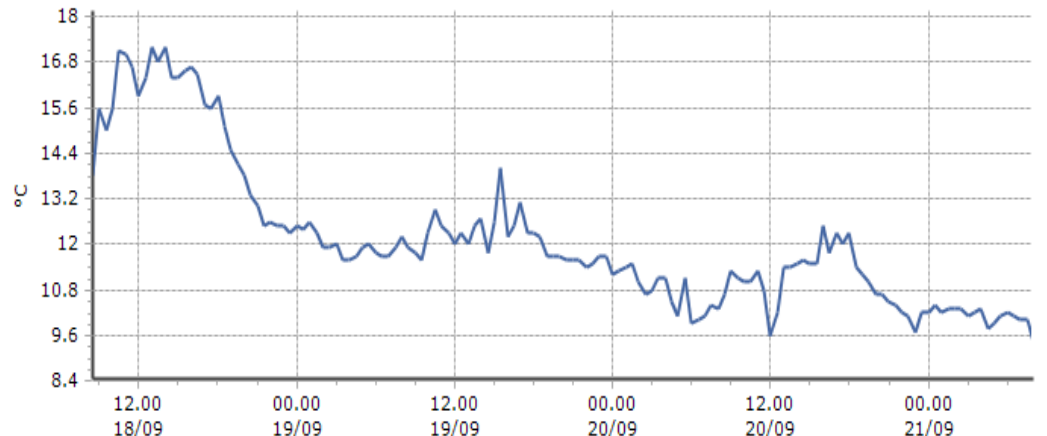

Ora (locale)	Temperatura (°C)
03.00	16.0
04.00	16.0
05.00	15.7
06.00	15.9
07.00	15.9
08.00	16.1

TEMPERATURE
Zona B

Gressoney-Saint-Jean - Bieltschocke - Quota 1370 m s.l.m.

DATI RILEVATI

Ultime 6 ore

Trend temperature ultime 72 ore

Ora (locale)	Temperatura (°C)
03.00	8.7
04.00	8.0
05.00	7.4
06.00	7.5
07.00	8.2
08.00	8.5

Champorcher - Petit-Mont-Blanc - Quota 1640 m s.l.m.

DATI RILEVATI

Ultime 6 ore

Trend temperature ultime 72 ore

Ora (locale)	Temperatura (°C)
03.00	10.1
04.00	10.3
05.00	9.9
06.00	10.2
07.00	10.0
08.00	9.4

Bard - Albard - Quota 662 m s.l.m.

DATI RILEVATI

Ultime 6 ore

Trend temperature ultime 72 ore

Ora (locale)	Temperatura (°C)
03.00	16.7
04.00	16.8
05.00	16.7
06.00	16.4
07.00	15.1
08.00	14.9

TEMPERATURE
Zona B