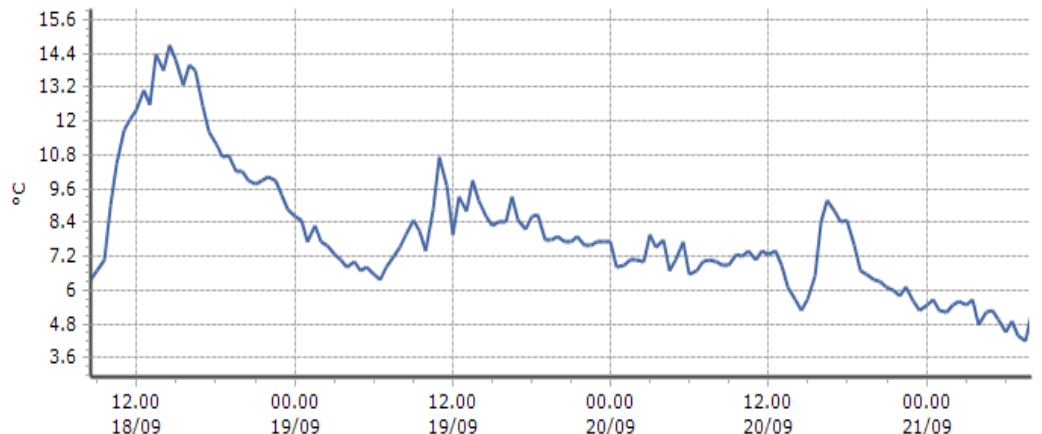

Ora (locale)	Temperatura (°C)
03.00	7.5
04.00	7.6
05.00	6.5
06.00	6.1
07.00	6.9
08.00	7.0

Gressoney-la-Trinité - Gabiet - Quota 2379 m s.l.m.

DATI RILEVATI

Ultime 6 ore

Trend temperature ultime 72 ore

Ora (locale)	Temperatura (°C)
03.00	5.5
04.00	4.8
05.00	5.3
06.00	4.5
07.00	4.4
08.00	5.2

Gressoney-Saint-Jean - Weissmatten - Quota 2038 m s.l.m.

DATI RILEVATI

Ultime 6 ore

Trend temperature ultime 72 ore

Ora (locale)	Temperatura (°C)
03.00	7.6
04.00	7.5
05.00	7.4
06.00	7.7
07.00	7.8
08.00	7.1