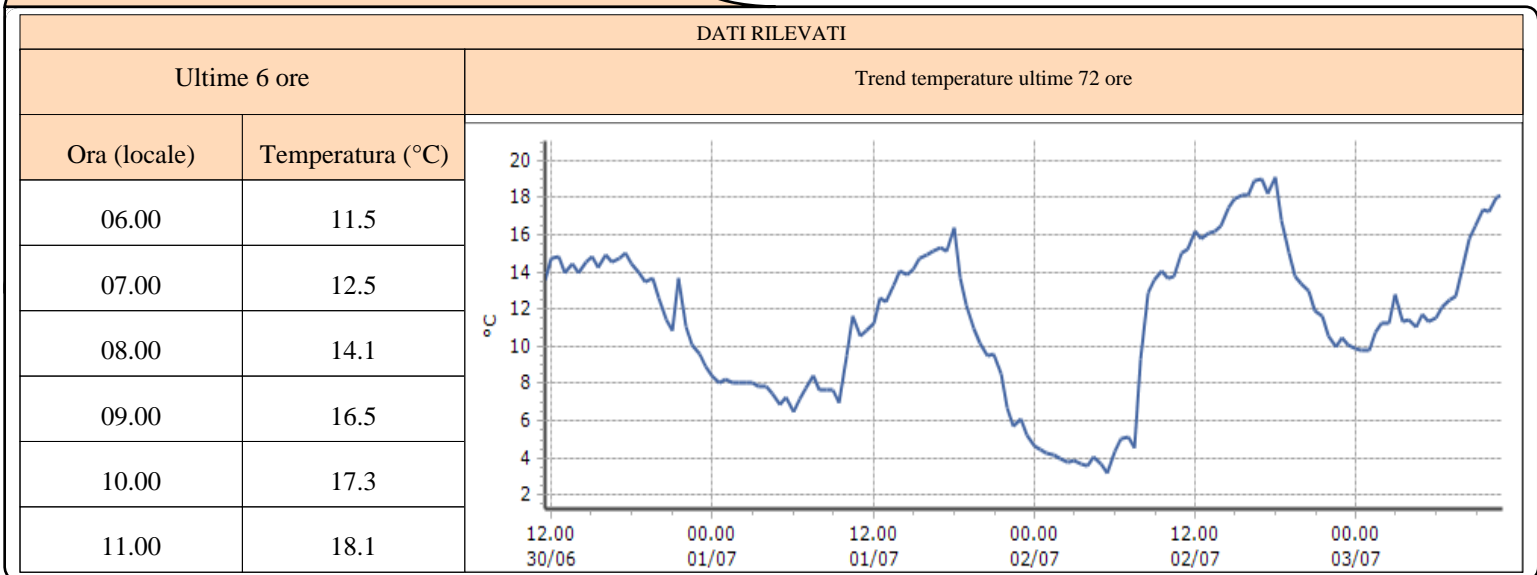

DATI RILEVATI

Ultime 6 ore

Trend temperature ultime 72 ore

Ora (locale)	Temperatura (°C)
06.00	12.4
07.00	12.5
08.00	14.1
09.00	14.4
10.00	15.3
11.00	14.9

**Rhêmes-Saint-Georges - Capoluogo - Quota 1179 m s.l.m.**

DATI RILEVATI

Ultime 6 ore

Trend temperature ultime 72 ore

Ora (locale)	Temperatura (°C)
06.00	13.6
07.00	14.8
08.00	15.8
09.00	17.2
10.00	19.1
11.00	21.0

**TEMPERATURE**  
Zona C

**Valsavarenche - Eaux-Rousses - Quota 1651 m s.l.m.**

**Valsavarenche - Orvieille - Quota 2170 m s.l.m.**

**Rhêmes-Notre-Dame - Chaudanne - Quota 1794 m s.l.m.**

**TEMPERATURE**  
Zona C

**Valsavarenche - Pont - Quota 1951 m s.l.m.**

DATI RILEVATI

Ultime 6 ore