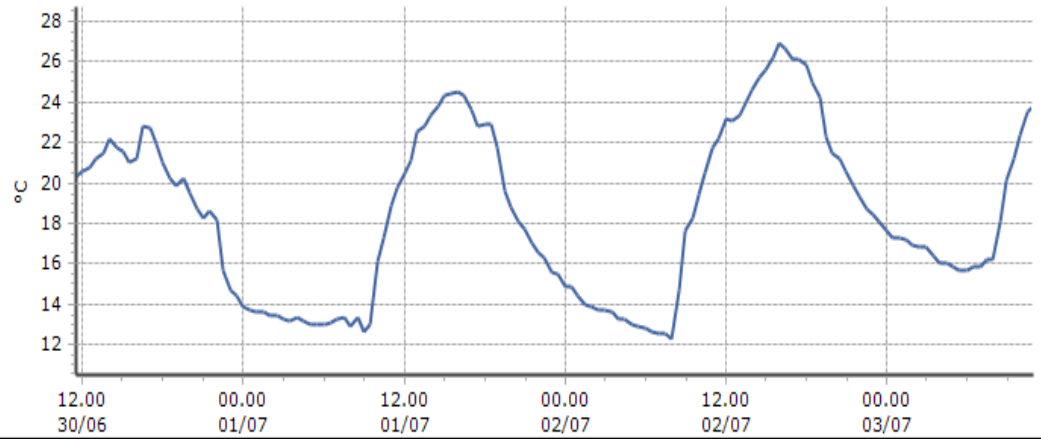

TEMPERATURE  
Zona C

Aymavilles - Vieyes - Quota 1139 m s.l.m.  
Cogne - Crétaz - Quota 1470 m s.l.m.  
Cogne - Lillaz - Quota 1613 m s.l.m.  
Cogne - Valnontey - Quota 1682 m s.l.m.  
Cogne - Grand-Crot - Quota 2279 m s.l.m.  
Gressan - Pila-Leissé - Quota 2280 m s.l.m.  
Rhêmes-Notre-Dame - Chanavey - Quota 1690 m s.l.m.  
Rhêmes-Saint-Georges - Feleumaz - Quota 2325 m s.l.m.  
Rhêmes-Saint-Georges - Capoluogo - Quota 1179 m s.l.m.  
Valsavarenche - Eaux-Rousses - Quota 1651 m s.l.m.  
Valsavarenche - Orvieille - Quota 2170 m s.l.m.  
Rhêmes-Notre-Dame - Chaudanne - Quota 1794 m s.l.m.  
Valsavarenche - Pont - Quota 1951 m s.l.m.  
Informazioni ...

**TEMPERATURE**  
**Zona C**

**Aymavilles - Vieyes - Quota 1139 m s.l.m.**

DATI RILEVATI

Ultime 6 ore

Trend temperature ultime 72 ore

Ora (locale)	Temperatura (°C)
06.00	15.7
07.00	15.9
08.00	16.2
09.00	20.1
10.00	22.4
11.00	23.8

**Cogne - Crétaz - Quota 1470 m s.l.m.**

DATI RILEVATI

Ultime 6 ore

Trend temperature ultime 72 ore

Ora (locale)	Temperatura (°C)
06.00	9.8
07.00	10.3
08.00	12.2
09.00	17.9
10.00	20.7
11.00	23.5

**Cogne - Lillaz - Quota 1613 m s.l.m.**