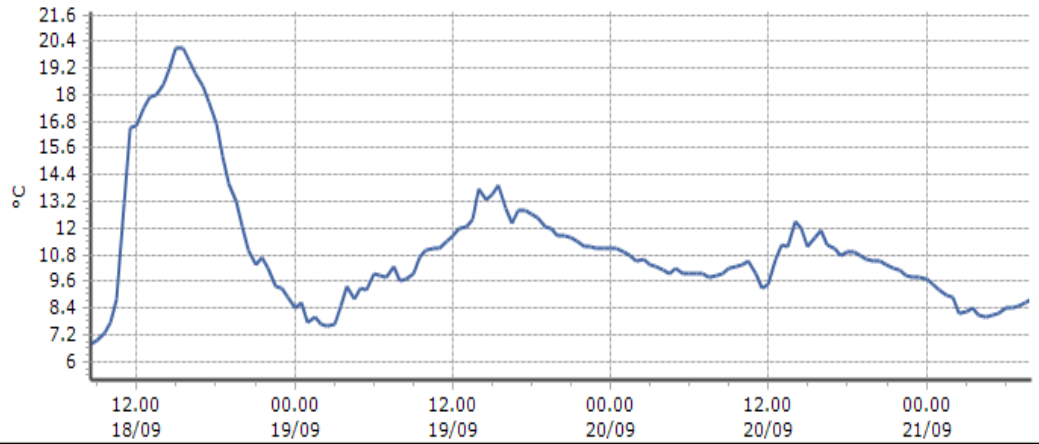

DATI RILEVATI

Ultime 6 ore

Trend temperature ultime 72 ore

Ora (locale)	Temperatura (°C)
03.00	8.4
04.00	8.4
05.00	8.3
06.00	8.5
07.00	8.9
08.00	8.7

TEMPERATURE
Zona C

Cogne - Valnontey - Quota 1682 m s.l.m.

DATI RILEVATI

Ultime 6 ore

Trend temperature ultime 72 ore

Ora (locale)	Temperatura (°C)
03.00	8.3
04.00	8.1
05.00	8.1
06.00	8.4
07.00	8.5
08.00	8.8

Cogne - Grand-Crot - Quota 2279 m s.l.m.

DATI RILEVATI

Ultime 6 ore

Trend temperature ultime 72 ore

Ora (locale)	Temperatura (°C)
03.00	7.1
04.00	6.5
05.00	6.6
06.00	6.5
07.00	6.9
08.00	7.0

Gressan - Pila-Leissé - Quota 2280 m s.l.m.

DATI RILEVATI

Ultime 6 ore

Trend temperature ultime 72 ore