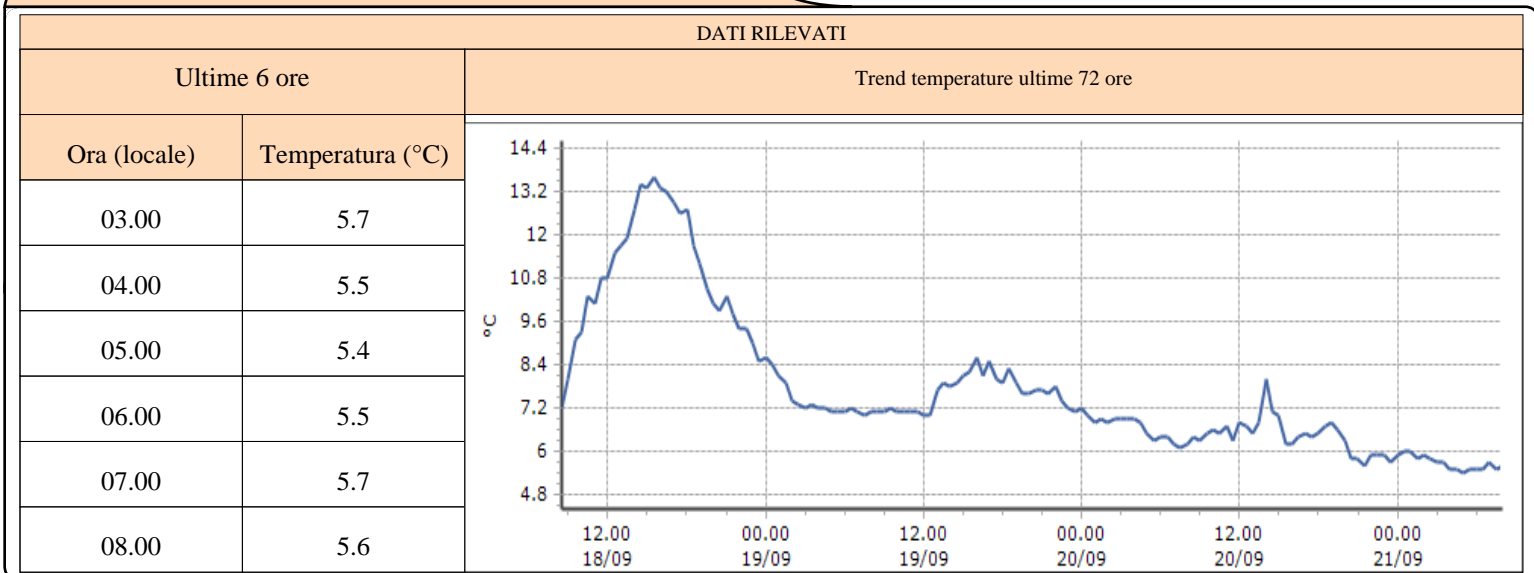

Trend temperature ultime 72 ore

Ora (locale)	Temperatura (°C)
03.00	7.1
04.00	6.5
05.00	6.6
06.00	6.5
07.00	6.9
08.00	7.0

Gressan - Pila-Leissé - Quota 2280 m s.l.m.

DATI RILEVATI

Ultime 6 ore

Trend temperature ultime 72 ore

Ora (locale)	Temperatura (°C)
03.00	6.1
04.00	6.5
05.00	5.8
06.00	6.7
07.00	6.1
08.00	5.8

TEMPERATURE
Zona C

Rhêmes-Notre-Dame - Chanavey - Quota 1690 m s.l.m.

Rhêmes-Saint-Georges - Feleumaz - Quota 2325 m s.l.m.

Rhêmes-Saint-Georges - Capoluogo - Quota 1179 m s.l.m.

TEMPERATURE
Zona C

Valsavarenche - Eaux-Rousses - Quota 1651 m s.l.m.

Valsavarenche - Orvieille - Quota 2170 m s.l.m.

Rhêmes-Notre-Dame - Chaudanne - Quota 1794 m s.l.m.