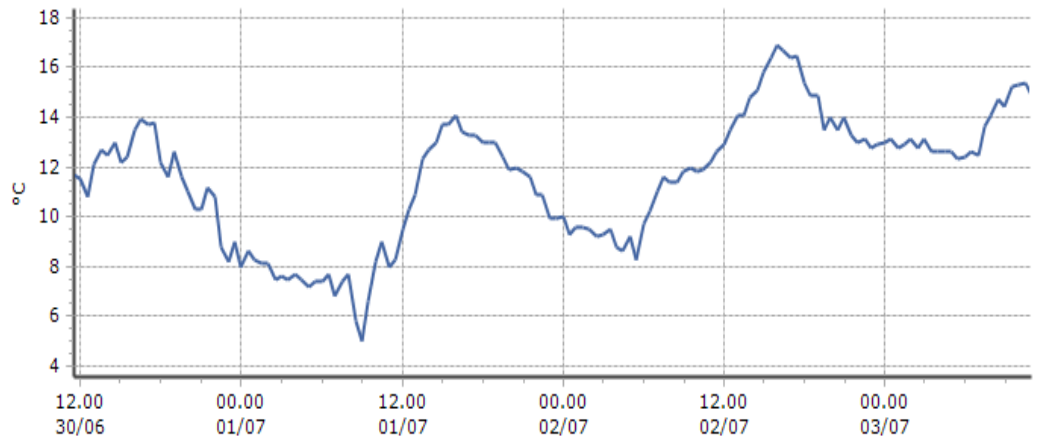

Trend temperature ultime 72 ore

Ora (locale)	Temperatura (°C)
06.00	13.6
07.00	13.8
08.00	14.4
09.00	16.2
10.00	17.4
11.00	17.7

**TEMPERATURE**  
**Zona C**

**Rhêmes-Notre-Dame - Chanavey - Quota 1690 m s.l.m.**

DATI RILEVATI

Ultime 6 ore

Trend temperature ultime 72 ore

Ora (locale)	Temperatura (°C)
06.00	10.4
07.00	10.6
08.00	12.0
09.00	14.3
10.00	19.4
11.00	21.0

**Rhêmes-Saint-Georges - Feleumaz - Quota 2325 m s.l.m.**

DATI RILEVATI

Ultime 6 ore

Trend temperature ultime 72 ore

Ora (locale)	Temperatura (°C)
06.00	12.4
07.00	12.5
08.00	14.1
09.00	14.4
10.00	15.3
11.00	14.9

**Rhêmes-Saint-Georges - Capoluogo - Quota 1179 m s.l.m.**

DATI RILEVATI

Ultime 6 ore

Trend temperature ultime 72 ore

Ora (locale)	Temperatura (°C)
06.00	13.6
07.00	14.8
08.00	15.8
09.00	17.2
10.00	19.1
11.00	21.0

**TEMPERATURE**  
Zona C

**Valsavarenche - Eaux-Rousses - Quota 1651 m s.l.m.**