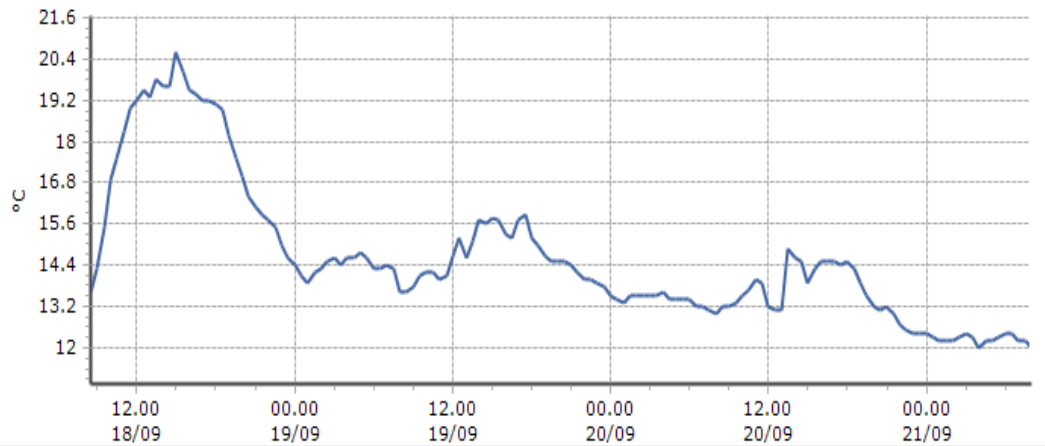

TEMPERATURE
Zona C

Aymavilles - Vieyes - Quota 1139 m s.l.m.
Cogne - Crétaz - Quota 1470 m s.l.m.
Cogne - Lillaz - Quota 1613 m s.l.m.
Cogne - Valnontey - Quota 1682 m s.l.m.
Cogne - Grand-Crot - Quota 2279 m s.l.m.
Gressan - Pila-Leissé - Quota 2280 m s.l.m.
Rhêmes-Notre-Dame - Chanavey - Quota 1690 m s.l.m.
Rhêmes-Saint-Georges - Feleumaz - Quota 2325 m s.l.m.
Rhêmes-Saint-Georges - Capoluogo - Quota 1179 m s.l.m.
Valsavarenche - Eaux-Rousses - Quota 1651 m s.l.m.
Valsavarenche - Orvieille - Quota 2170 m s.l.m.
Rhêmes-Notre-Dame - Chaudanne - Quota 1794 m s.l.m.
Valsavarenche - Pont - Quota 1951 m s.l.m.
Informazioni ...

TEMPERATURE
Zona C

Aymavilles - Vieyes - Quota 1139 m s.l.m.

DATI RILEVATI

Ultime 6 ore

Trend temperature ultime 72 ore

Ora (locale)	Temperatura (°C)
03.00	12.4
04.00	12.0
05.00	12.2
06.00	12.4
07.00	12.2
08.00	12.0