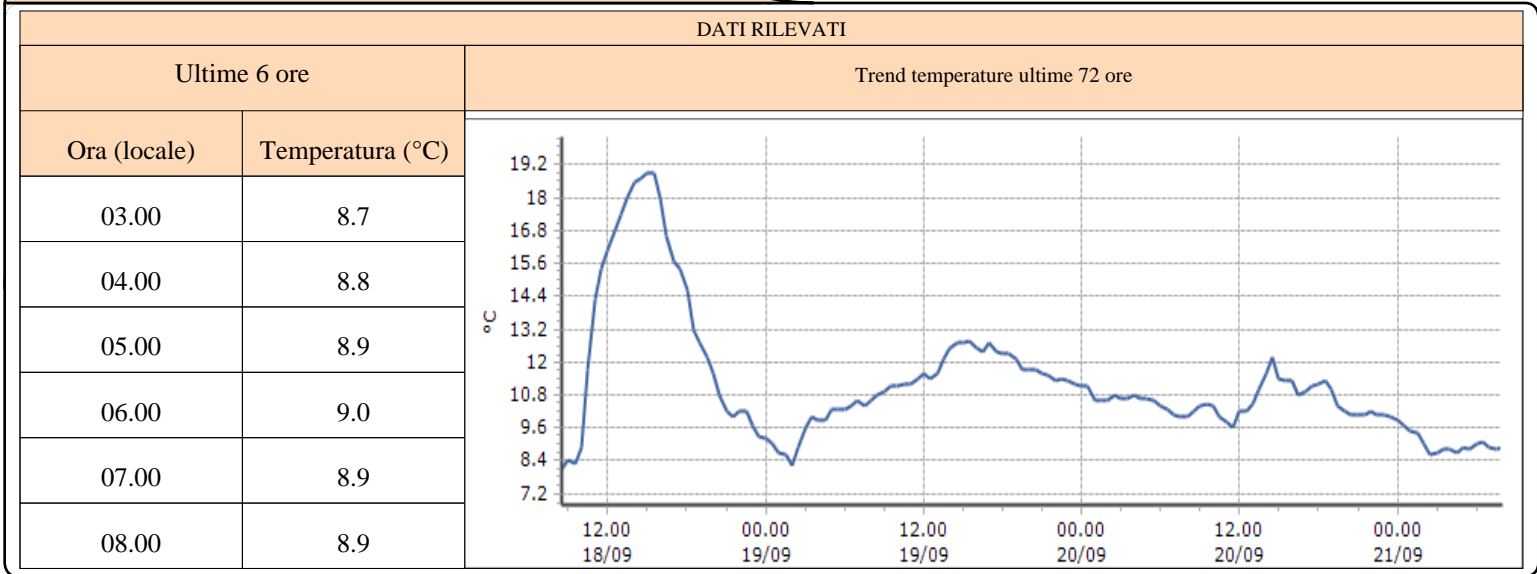

Trend temperature ultime 72 ore

Ora (locale)	Temperatura (°C)
03.00	7.1
04.00	6.5
05.00	6.6
06.00	6.5
07.00	6.9
08.00	7.0

Gressan - Pila-Leissé - Quota 2280 m s.l.m.

DATI RILEVATI

Ultime 6 ore

Trend temperature ultime 72 ore

Ora (locale)	Temperatura (°C)
03.00	6.1
04.00	6.5
05.00	5.8
06.00	6.7
07.00	6.1
08.00	5.8

TEMPERATURE
Zona C

Rhêmes-Notre-Dame - Chanavey - Quota 1690 m s.l.m.

Rhêmes-Saint-Georges - Feleumaz - Quota 2325 m s.l.m.

Rhêmes-Saint-Georges - Capoluogo - Quota 1179 m s.l.m.

TEMPERATURE
Zona C

Valsavarenche - Eaux-Rousses - Quota 1651 m s.l.m.

Valsavarenche - Orvieille - Quota 2170 m s.l.m.

Rhêmes-Notre-Dame - Chaudanne - Quota 1794 m s.l.m.