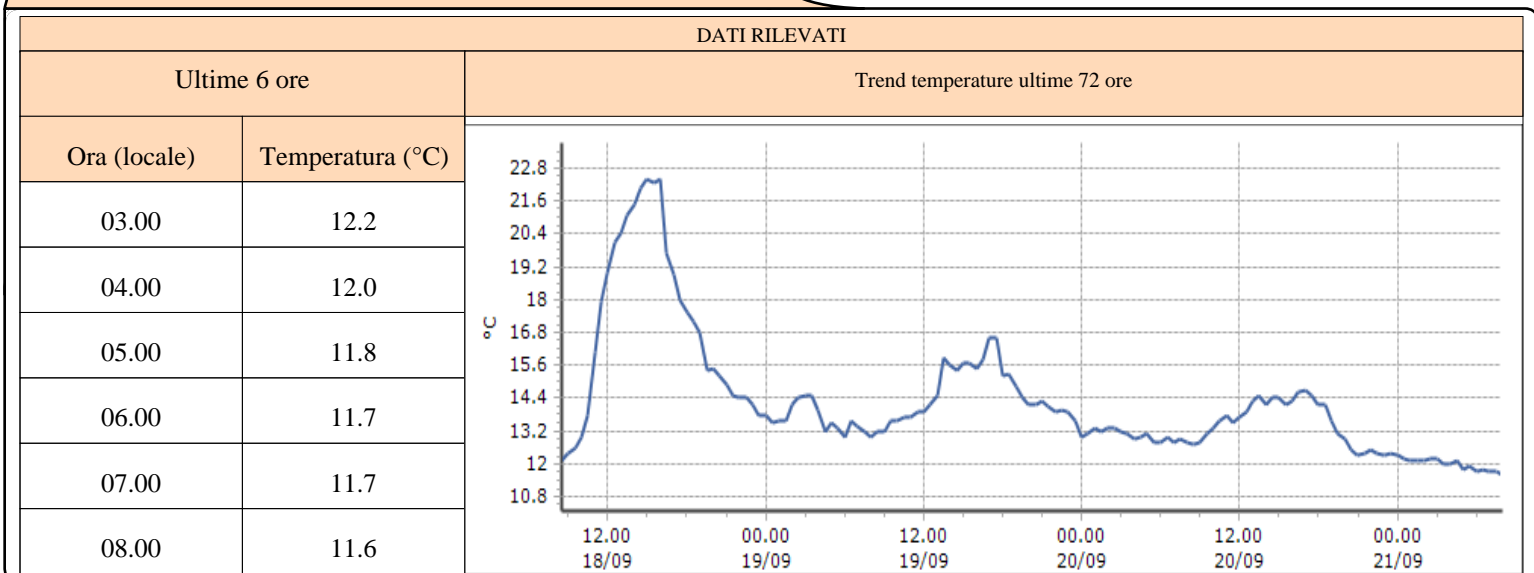

Trend temperature ultime 72 ore

Ora (locale)	Temperatura (°C)
03.00	7.1
04.00	6.5
05.00	6.6
06.00	6.5
07.00	6.9
08.00	7.0

Gressan - Pila-Leissé - Quota 2280 m s.l.m.

DATI RILEVATI

Ultime 6 ore

Trend temperature ultime 72 ore

Ora (locale)	Temperatura (°C)
03.00	6.1
04.00	6.5
05.00	5.8
06.00	6.7
07.00	6.1
08.00	5.8

TEMPERATURE
Zona C

Rhêmes-Notre-Dame - Chanavey - Quota 1690 m s.l.m.

Rhêmes-Saint-Georges - Feleumaz - Quota 2325 m s.l.m.

Rhêmes-Saint-Georges - Capoluogo - Quota 1179 m s.l.m.

TEMPERATURE
Zona C

Valsavarenche - Eaux-Rousses - Quota 1651 m s.l.m.

Valsavarenche - Orvieille - Quota 2170 m s.l.m.

Rhêmes-Notre-Dame - Chaudanne - Quota 1794 m s.l.m.