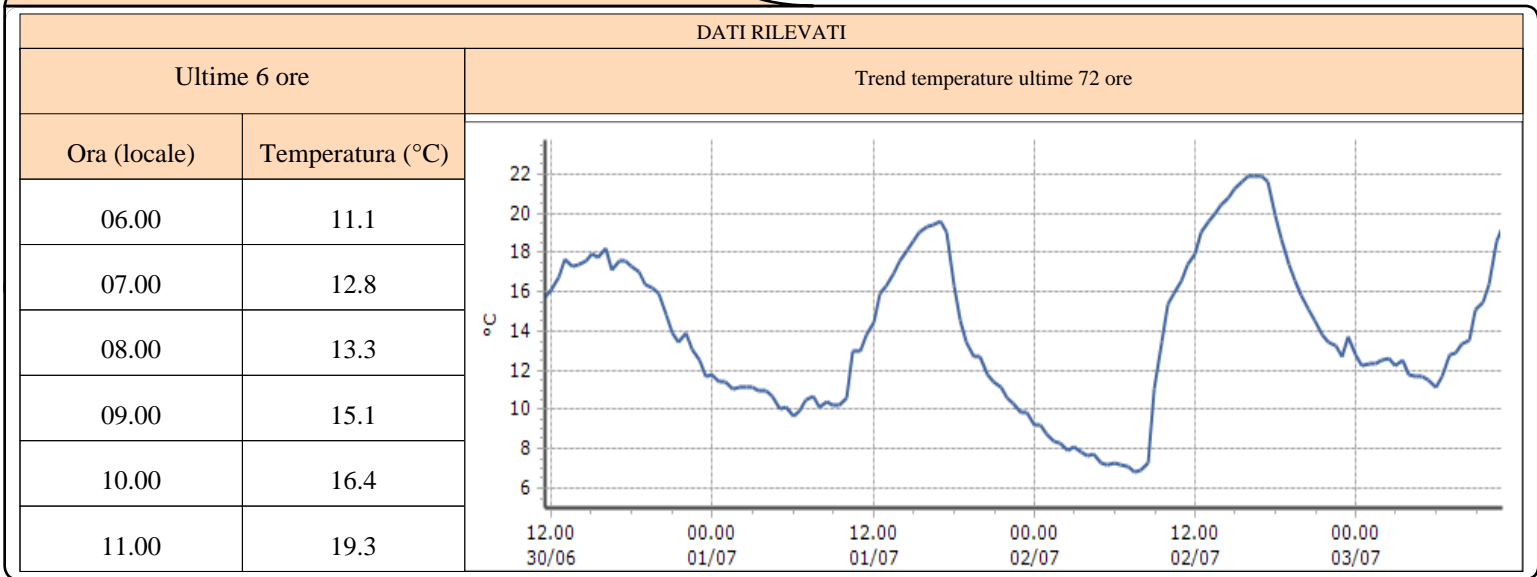

DATI RILEVATI

Ultime 6 ore

Trend temperature ultime 72 ore

Ora (locale)	Temperatura (°C)
06.00	12.4
07.00	12.5
08.00	14.1
09.00	14.4
10.00	15.3
11.00	14.9

**Rhêmes-Saint-Georges - Capoluogo - Quota 1179 m s.l.m.**

DATI RILEVATI

Ultime 6 ore

Trend temperature ultime 72 ore

Ora (locale)	Temperatura (°C)
06.00	13.6
07.00	14.8
08.00	15.8
09.00	17.2
10.00	19.1
11.00	21.0

**TEMPERATURE**  
Zona C

**Valsavarenche - Eaux-Rousses - Quota 1651 m s.l.m.**

**Valsavarenche - Orvieille - Quota 2170 m s.l.m.**

**Rhêmes-Notre-Dame - Chaudanne - Quota 1794 m s.l.m.**

**TEMPERATURE**  
Zona C

**Valsavarenche - Pont - Quota 1951 m s.l.m.**

DATI RILEVATI

Ultime 6 ore