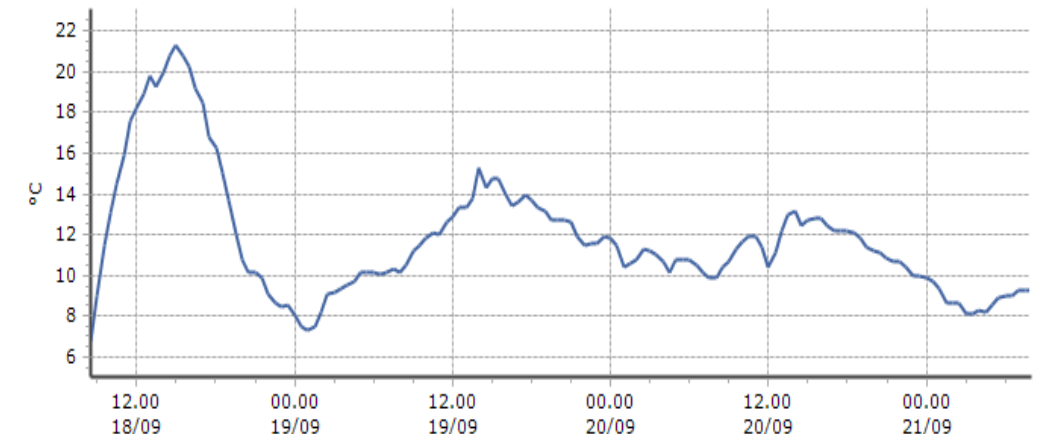

TEMPERATURE
Zona C

Aymavilles - Vieyes - Quota 1139 m s.l.m.
Cogne - Crétaz - Quota 1470 m s.l.m.
Cogne - Lillaz - Quota 1613 m s.l.m.
Cogne - Valnontey - Quota 1682 m s.l.m.
Cogne - Grand-Crot - Quota 2279 m s.l.m.
Gressan - Pila-Leissé - Quota 2280 m s.l.m.
Rhêmes-Notre-Dame - Chanavey - Quota 1690 m s.l.m.
Rhêmes-Saint-Georges - Feleumaz - Quota 2325 m s.l.m.
Rhêmes-Saint-Georges - Capoluogo - Quota 1179 m s.l.m.
Valsavarenche - Eaux-Rousses - Quota 1651 m s.l.m.
Valsavarenche - Orvieille - Quota 2170 m s.l.m.
Rhêmes-Notre-Dame - Chaudanne - Quota 1794 m s.l.m.
Valsavarenche - Pont - Quota 1951 m s.l.m.
Informazioni ...

TEMPERATURE
Zona C

Aymavilles - Vieyes - Quota 1139 m s.l.m.

DATI RILEVATI

Ultime 6 ore

Trend temperature ultime 72 ore

Ora (locale)	Temperatura (°C)
03.00	12.4
04.00	12.0
05.00	12.2
06.00	12.4
07.00	12.2
08.00	12.0

Cogne - Crétaz - Quota 1470 m s.l.m.

DATI RILEVATI

Ultime 6 ore

Trend temperature ultime 72 ore

Ora (locale)	Temperatura (°C)
03.00	8.1
04.00	8.3
05.00	8.6
06.00	9.0
07.00	9.3
08.00	9.3

Cogne - Lillaz - Quota 1613 m s.l.m.