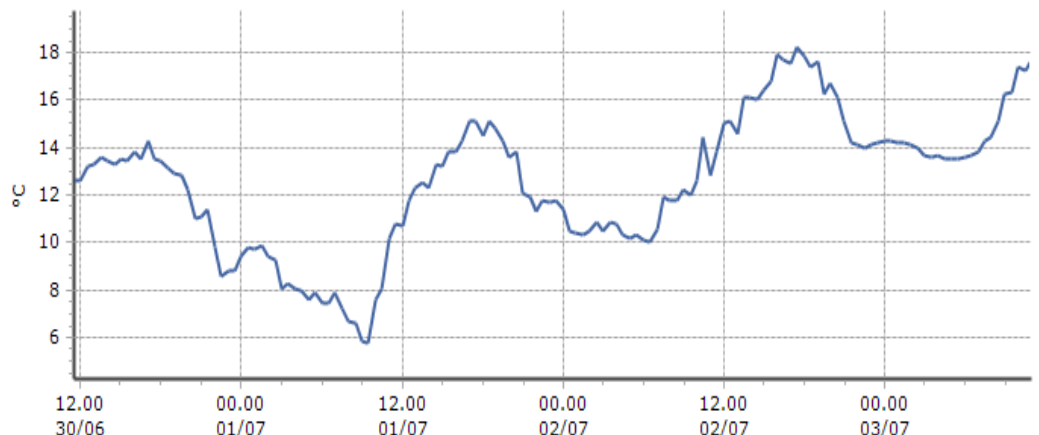

Ultime 6 ore

Trend temperature ultime 72 ore

Ora (locale)	Temperatura (°C)
06.00	13.1
07.00	13.8
08.00	13.8
09.00	15.4
10.00	16.4
11.00	17.3

**Gressan - Pila-Leissé - Quota 2280 m s.l.m.**

DATI RILEVATI

Ultime 6 ore

Trend temperature ultime 72 ore

Ora (locale)	Temperatura (°C)
06.00	13.6
07.00	13.8
08.00	14.4
09.00	16.2
10.00	17.4
11.00	17.7

**TEMPERATURE**  
**Zona C**

**Rhêmes-Notre-Dame - Chanavey - Quota 1690 m s.l.m.**