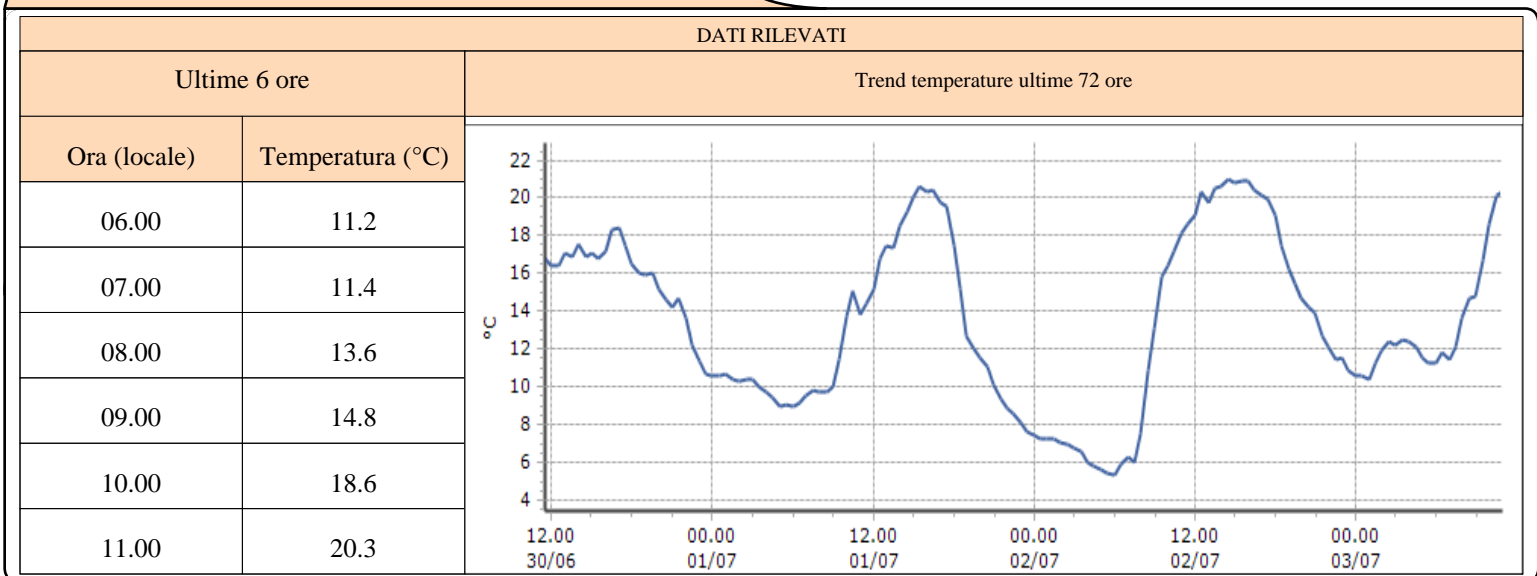

DATI RILEVATI

Ultime 6 ore

Trend temperature ultime 72 ore

Ora (locale)	Temperatura (°C)
06.00	12.4
07.00	12.5
08.00	14.1
09.00	14.4
10.00	15.3
11.00	14.9

**Rhêmes-Saint-Georges - Capoluogo - Quota 1179 m s.l.m.**

DATI RILEVATI

Ultime 6 ore

Trend temperature ultime 72 ore

Ora (locale)	Temperatura (°C)
06.00	13.6
07.00	14.8
08.00	15.8
09.00	17.2
10.00	19.1
11.00	21.0

**TEMPERATURE**  
Zona C

**Valsavarenche - Eaux-Rousses - Quota 1651 m s.l.m.**

**Valsavarenche - Orvieille - Quota 2170 m s.l.m.**

**Rhêmes-Notre-Dame - Chaudanne - Quota 1794 m s.l.m.**

**TEMPERATURE**  
Zona C

**Valsavarenche - Pont - Quota 1951 m s.l.m.**

DATI RILEVATI

Ultime 6 ore