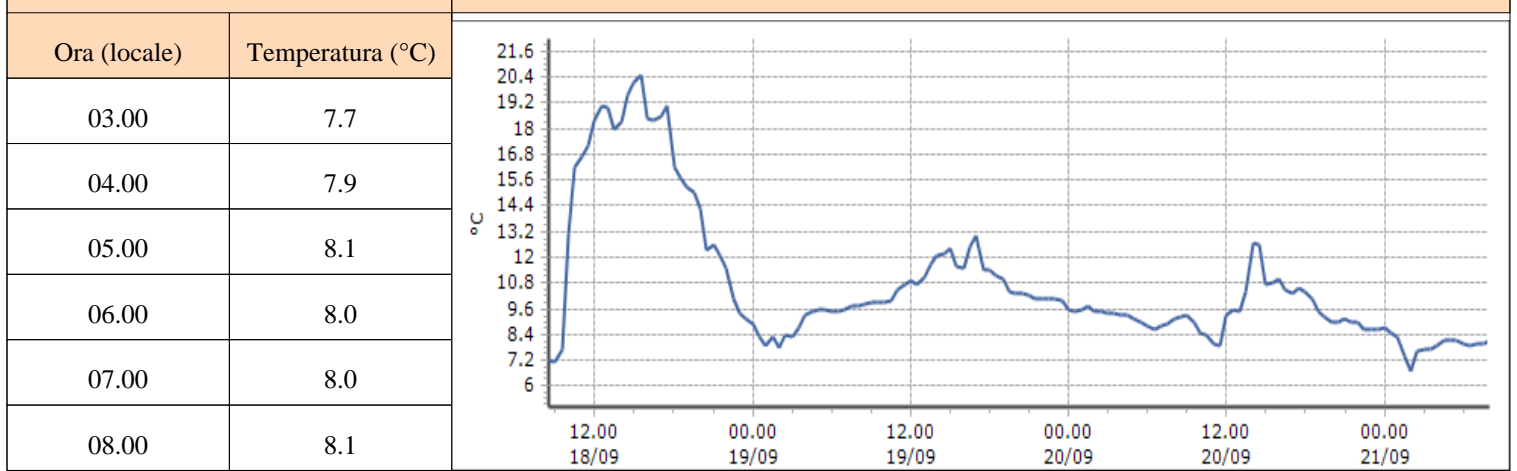

Rhêmes-Saint-Georges - Capoluogo - Quota 1179 m s.l.m.

TEMPERATURE
Zona C

Valsavarenche - Eaux-Rousses - Quota 1651 m s.l.m.

Valsavarenche - Orvieille - Quota 2170 m s.l.m.

Rhêmes-Notre-Dame - Chaudanne - Quota 1794 m s.l.m.

TEMPERATURE
Zona C

Valsavarenche - Pont - Quota 1951 m s.l.m.

DATI RILEVATI

Ultime 6 ore

Trend temperature ultime 72 ore

TEMPERATURE

I dati riportati sono pubblicati in tempo reale, con cadenza oraria, e NON sono, perciò, validati*.