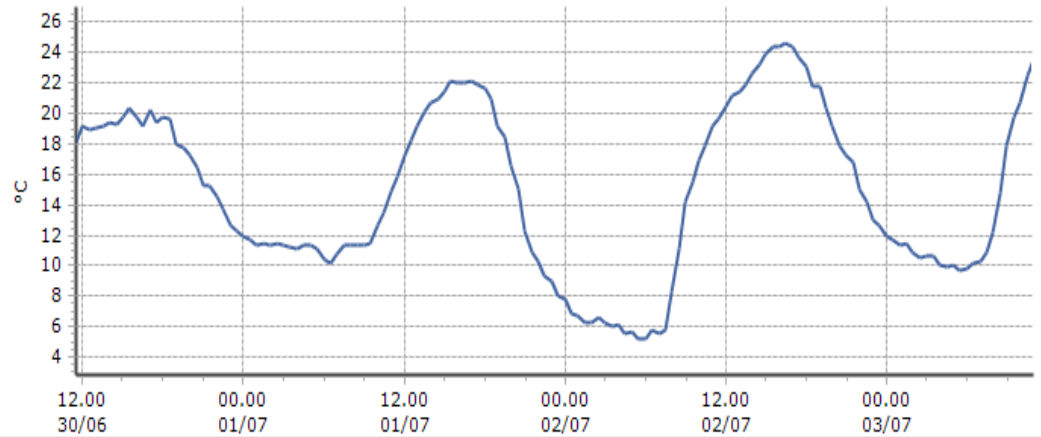

TEMPERATURE  
Zona C

Aymavilles - Vieyes - Quota 1139 m s.l.m.  
Cogne - Crétaz - Quota 1470 m s.l.m.  
Cogne - Lillaz - Quota 1613 m s.l.m.  
Cogne - Valnontey - Quota 1682 m s.l.m.  
Cogne - Grand-Crot - Quota 2279 m s.l.m.  
Gressan - Pila-Leissé - Quota 2280 m s.l.m.  
Rhêmes-Notre-Dame - Chanavey - Quota 1690 m s.l.m.  
Rhêmes-Saint-Georges - Feleumaz - Quota 2325 m s.l.m.  
Rhêmes-Saint-Georges - Capoluogo - Quota 1179 m s.l.m.  
Valsavarenche - Eaux-Rousses - Quota 1651 m s.l.m.  
Valsavarenche - Orvieille - Quota 2170 m s.l.m.  
Rhêmes-Notre-Dame - Chaudanne - Quota 1794 m s.l.m.  
Valsavarenche - Pont - Quota 1951 m s.l.m.  
Informazioni ...

**TEMPERATURE**  
**Zona C**

**Aymavilles - Vieyes - Quota 1139 m s.l.m.**

DATI RILEVATI

Ultime 6 ore

Trend temperature ultime 72 ore

Ora (locale)	Temperatura (°C)
06.00	15.7
07.00	15.9
08.00	16.2
09.00	20.1
10.00	22.4
11.00	23.8

**Cogne - Crétaz - Quota 1470 m s.l.m.**

DATI RILEVATI

Ultime 6 ore

Trend temperature ultime 72 ore

Ora (locale)	Temperatura (°C)
06.00	9.8
07.00	10.3
08.00	12.2
09.00	17.9
10.00	20.7
11.00	23.5

**Cogne - Lillaz - Quota 1613 m s.l.m.**