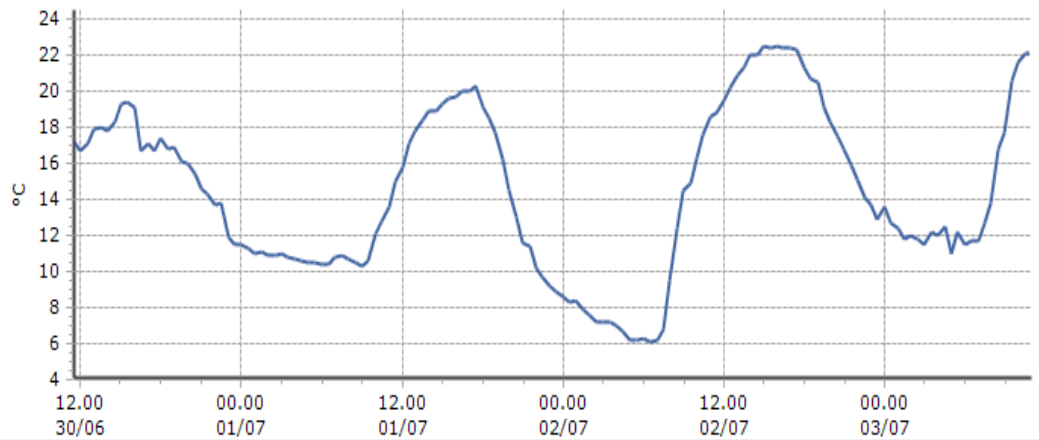

DATI RILEVATI

Ultime 6 ore

Trend temperature ultime 72 ore

Ora (locale)	Temperatura (°C)
06.00	9.8
07.00	10.3
08.00	11.4
09.00	14.5
10.00	17.7
11.00	22.2

**TEMPERATURE**  
**Zona C**

**Cogne - Valnontey - Quota 1682 m s.l.m.**

DATI RILEVATI

Ultime 6 ore

Trend temperature ultime 72 ore

Ora (locale)	Temperatura (°C)
06.00	11.5
07.00	11.7
08.00	13.8
09.00	17.7
10.00	21.6
11.00	22.1

**Cogne - Grand-Crot - Quota 2279 m s.l.m.**

DATI RILEVATI

Ultime 6 ore

Trend temperature ultime 72 ore

Ora (locale)	Temperatura (°C)
06.00	13.1
07.00	13.8
08.00	13.8
09.00	15.4
10.00	16.4
11.00	17.3

**Gressan - Pila-Leissé - Quota 2280 m s.l.m.**

DATI RILEVATI

Ultime 6 ore