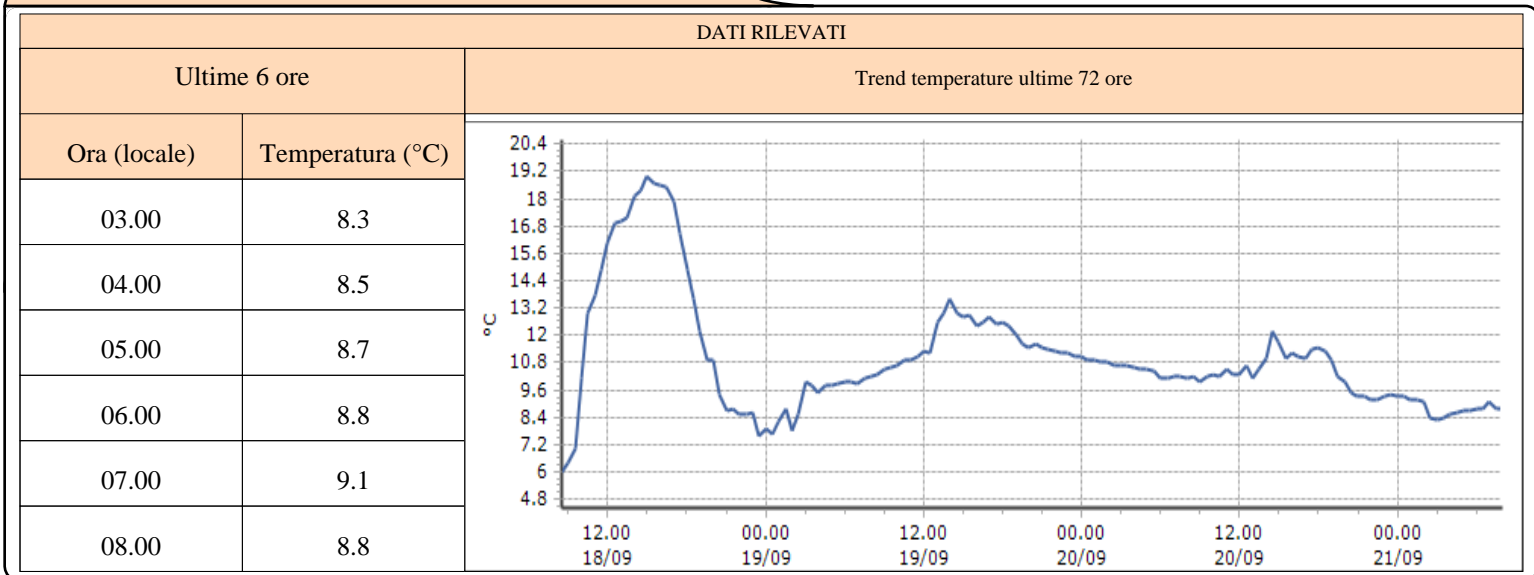

TEMPERATURE
Zona C

Rhêmes-Notre-Dame - Chanavey - Quota 1690 m s.l.m.