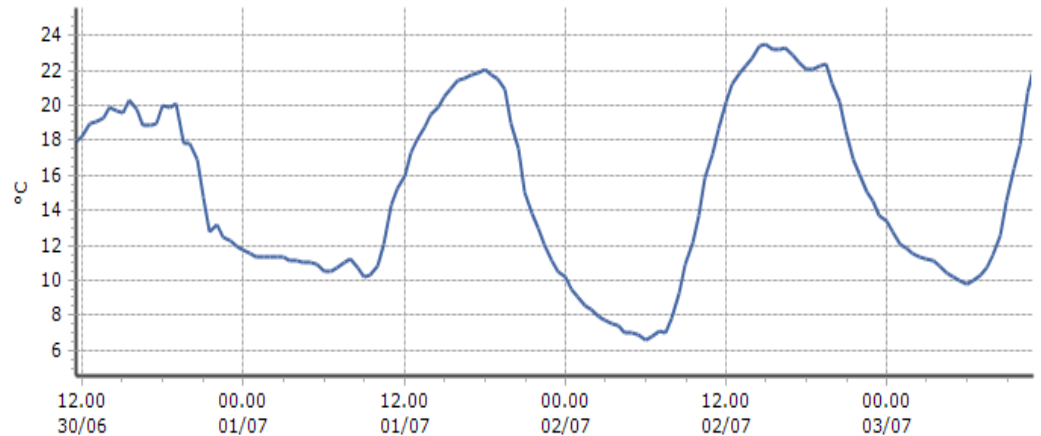

Cogne - Lillaz - Quota 1613 m s.l.m.

DATI RILEVATI

Ultime 6 ore

Trend temperature ultime 72 ore

Ora (locale)	Temperatura (°C)
06.00	9.8
07.00	10.3
08.00	11.4
09.00	14.5
10.00	17.7
11.00	22.2