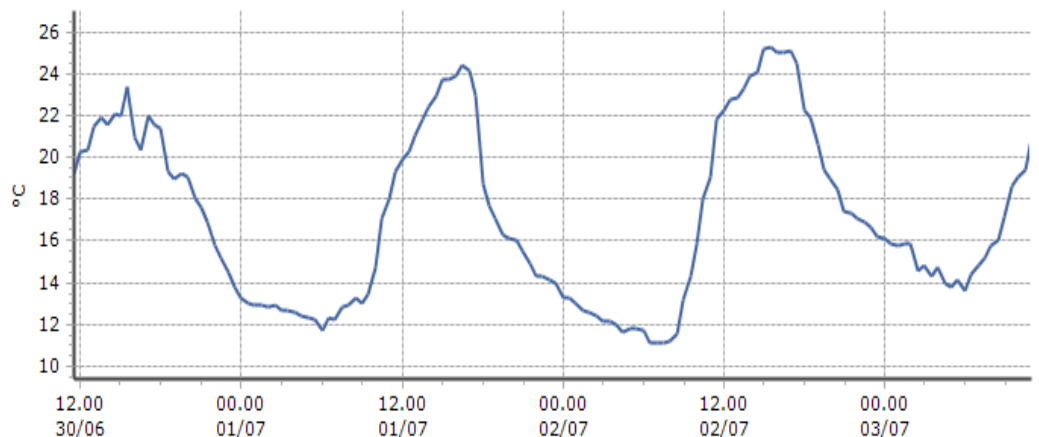

DATI RILEVATI

Ultime 6 ore

Trend temperature ultime 72 ore

Ora (locale)	Temperatura (°C)
06.00	10.4
07.00	10.6
08.00	12.0
09.00	14.3
10.00	19.4
11.00	21.0

**Rhêmes-Saint-Georges - Feleumaz - Quota 2325 m s.l.m.**

DATI RILEVATI

Ultime 6 ore

Trend temperature ultime 72 ore

Ora (locale)	Temperatura (°C)
06.00	12.4
07.00	12.5
08.00	14.1
09.00	14.4
10.00	15.3
11.00	14.9

**Rhêmes-Saint-Georges - Capoluogo - Quota 1179 m s.l.m.**

DATI RILEVATI

Ultime 6 ore

Trend temperature ultime 72 ore

Ora (locale)	Temperatura (°C)
06.00	13.6
07.00	14.8
08.00	15.8
09.00	17.2
10.00	19.1
11.00	21.0

**TEMPERATURE**  
Zona C

**Valsavarenche - Eaux-Rousses - Quota 1651 m s.l.m.**