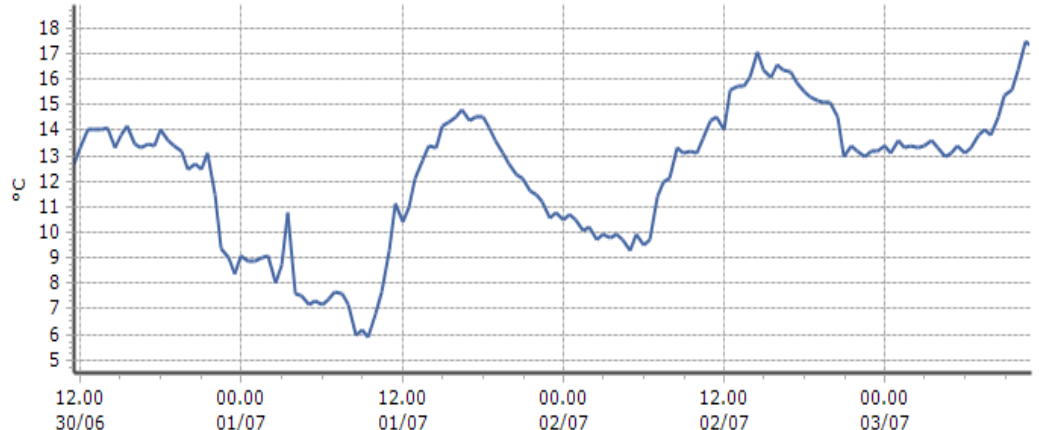

DATI RILEVATI

Ultime 6 ore

Trend temperature ultime 72 ore

Ora (locale)	Temperatura (°C)
06.00	11.5
07.00	11.7
08.00	13.8
09.00	17.7
10.00	21.6
11.00	22.1

**Cogne - Grand-Crot - Quota 2279 m s.l.m.**

DATI RILEVATI

Ultime 6 ore

Trend temperature ultime 72 ore

Ora (locale)	Temperatura (°C)
06.00	13.1
07.00	13.8
08.00	13.8
09.00	15.4
10.00	16.4
11.00	17.3

**Gressan - Pila-Leissé - Quota 2280 m s.l.m.**

DATI RILEVATI

Ultime 6 ore