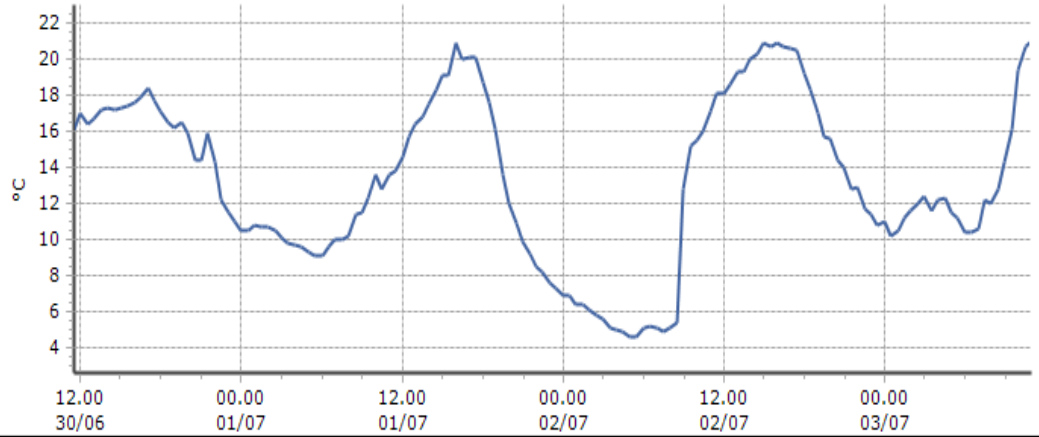

Ultime 6 ore

Trend temperature ultime 72 ore

Ora (locale)	Temperatura (°C)
06.00	13.1
07.00	13.8
08.00	13.8
09.00	15.4
10.00	16.4
11.00	17.3

**Gressan - Pila-Leissé - Quota 2280 m s.l.m.**

DATI RILEVATI

Ultime 6 ore

Trend temperature ultime 72 ore

Ora (locale)	Temperatura (°C)
06.00	13.6
07.00	13.8
08.00	14.4
09.00	16.2
10.00	17.4
11.00	17.7

**TEMPERATURE**  
**Zona C**

**Rhêmes-Notre-Dame - Chanavey - Quota 1690 m s.l.m.**

DATI RILEVATI

Ultime 6 ore

Trend temperature ultime 72 ore

Ora (locale)	Temperatura (°C)
06.00	10.4
07.00	10.6
08.00	12.0
09.00	14.3
10.00	19.4
11.00	21.0

**Rhêmes-Saint-Georges - Feleumaz - Quota 2325 m s.l.m.**

DATI RILEVATI

Ultime 6 ore

Trend temperature ultime 72 ore

Ora (locale)	Temperatura (°C)
06.00	12.4
07.00	12.5
08.00	14.1
09.00	14.4
10.00	15.3
11.00	14.9

**Rhêmes-Saint-Georges - Capoluogo - Quota 1179 m s.l.m.**