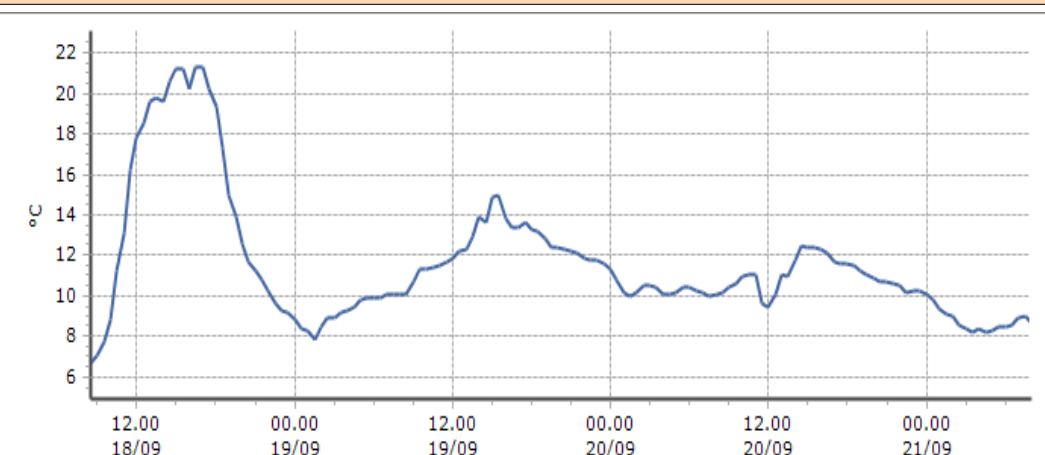

Cogne - Lillaz - Quota 1613 m s.l.m.

DATI RILEVATI

Ultime 6 ore

Trend temperature ultime 72 ore

Ora (locale)	Temperatura (°C)
03.00	8.4
04.00	8.4
05.00	8.3
06.00	8.5
07.00	8.9
08.00	8.7