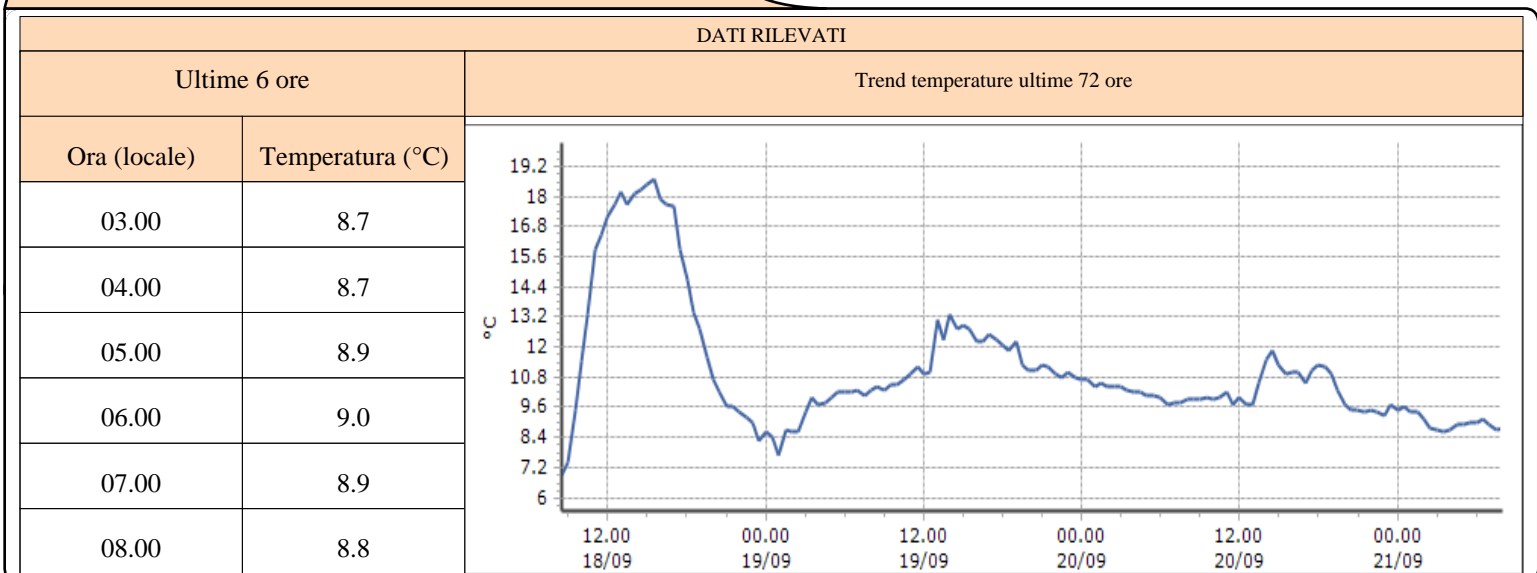

Rhêmes-Saint-Georges - Capoluogo - Quota 1179 m s.l.m.

TEMPERATURE
Zona C

Valsavarenche - Eaux-Rousses - Quota 1651 m s.l.m.

Valsavarenche - Orvieille - Quota 2170 m s.l.m.

Rhêmes-Notre-Dame - Chaudanne - Quota 1794 m s.l.m.

TEMPERATURE
Zona C

Valsavarenche - Pont - Quota 1951 m s.l.m.

DATI RILEVATI

Ultime 6 ore

Trend temperature ultime 72 ore

TEMPERATURE

I dati riportati sono pubblicati in tempo reale, con cadenza oraria, e NON sono, perciò, validati*.

Ultime 6 ore: si riporta nella tabella il dato puntuale relativo alle ultime 6 ore a partire dall'ultimo dato disponibile.

Trend temperature ultime 72 ore: si riporta il dato termometrico a cadenza semioraria relativo alle ultime 72 ore.