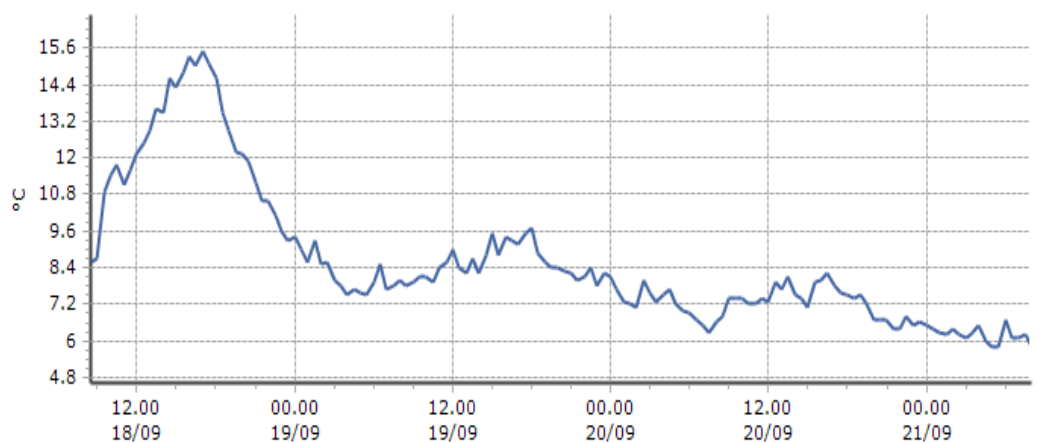

Trend temperature ultime 72 ore

Ora (locale)	Temperatura (°C)
03.00	7.1
04.00	6.5
05.00	6.6
06.00	6.5
07.00	6.9
08.00	7.0

Gressan - Pila-Leissé - Quota 2280 m s.l.m.

DATI RILEVATI

Ultime 6 ore

Trend temperature ultime 72 ore

Ora (locale)	Temperatura (°C)
03.00	6.1
04.00	6.5
05.00	5.8
06.00	6.7
07.00	6.1
08.00	5.8

TEMPERATURE
Zona C

Rhêmes-Notre-Dame - Chanavey - Quota 1690 m s.l.m.

Rhêmes-Saint-Georges - Feleumaz - Quota 2325 m s.l.m.