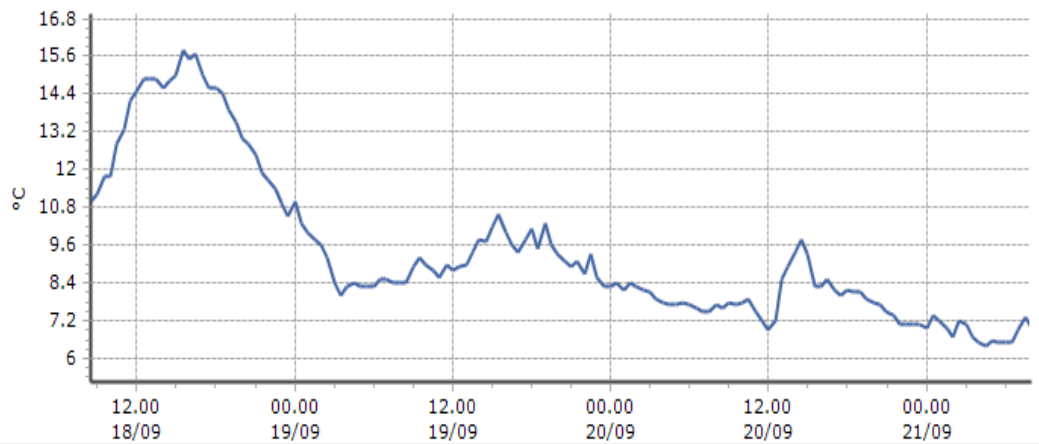

DATI RILEVATI

Ultime 6 ore

Trend temperature ultime 72 ore

Ora (locale)	Temperatura (°C)
03.00	8.3
04.00	8.1
05.00	8.1
06.00	8.4
07.00	8.5
08.00	8.8

Cogne - Grand-Crot - Quota 2279 m s.l.m.

DATI RILEVATI

Ultime 6 ore

Trend temperature ultime 72 ore

Ora (locale)	Temperatura (°C)
03.00	7.1
04.00	6.5
05.00	6.6
06.00	6.5
07.00	6.9
08.00	7.0

Gressan - Pila-Leissé - Quota 2280 m s.l.m.

DATI RILEVATI

Ultime 6 ore

Trend temperature ultime 72 ore