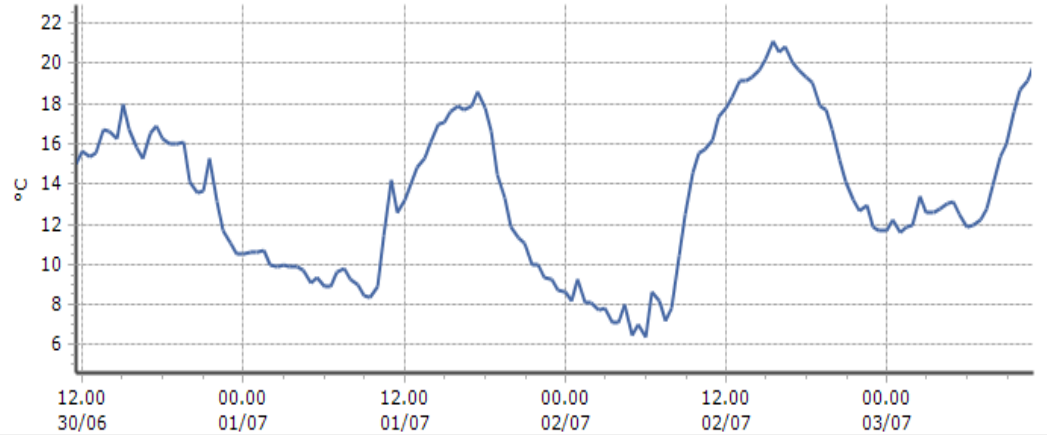

DATI RILEVATI

Ultime 6 ore

Trend temperature ultime 72 ore

Ora (locale)	Temperatura (°C)
06.00	13.6
07.00	14.8
08.00	15.8
09.00	17.2
10.00	19.1
11.00	21.0

**TEMPERATURE**  
Zona C

**Valsavarenche - Eaux-Rousses - Quota 1651 m s.l.m.**

**Valsavarenche - Orvieille - Quota 2170 m s.l.m.**

**Rhêmes-Notre-Dame - Chaudanne - Quota 1794 m s.l.m.**

**TEMPERATURE**  
Zona C

**Valsavarenche - Pont - Quota 1951 m s.l.m.**

DATI RILEVATI

Ultime 6 ore

Trend temperature ultime 72 ore

Ora (locale)	Temperatura (°C)
06.00	11.9
07.00	12.2
08.00	13.9
09.00	16.0
10.00	18.7
11.00	19.9

**TEMPERATURE**

I dati riportati sono pubblicati in tempo reale, con cadenza oraria, e NON sono, perciò, validati\*.

*Ultime 6 ore:* si riporta nella tabella il dato puntuale relativo alle ultime 6 ore a partire dall'ultimo dato disponibile.

*Trend temperature ultime 72 ore:* si riporta il dato termometrico a cadenza semioraria relativo alle ultime 72 ore.