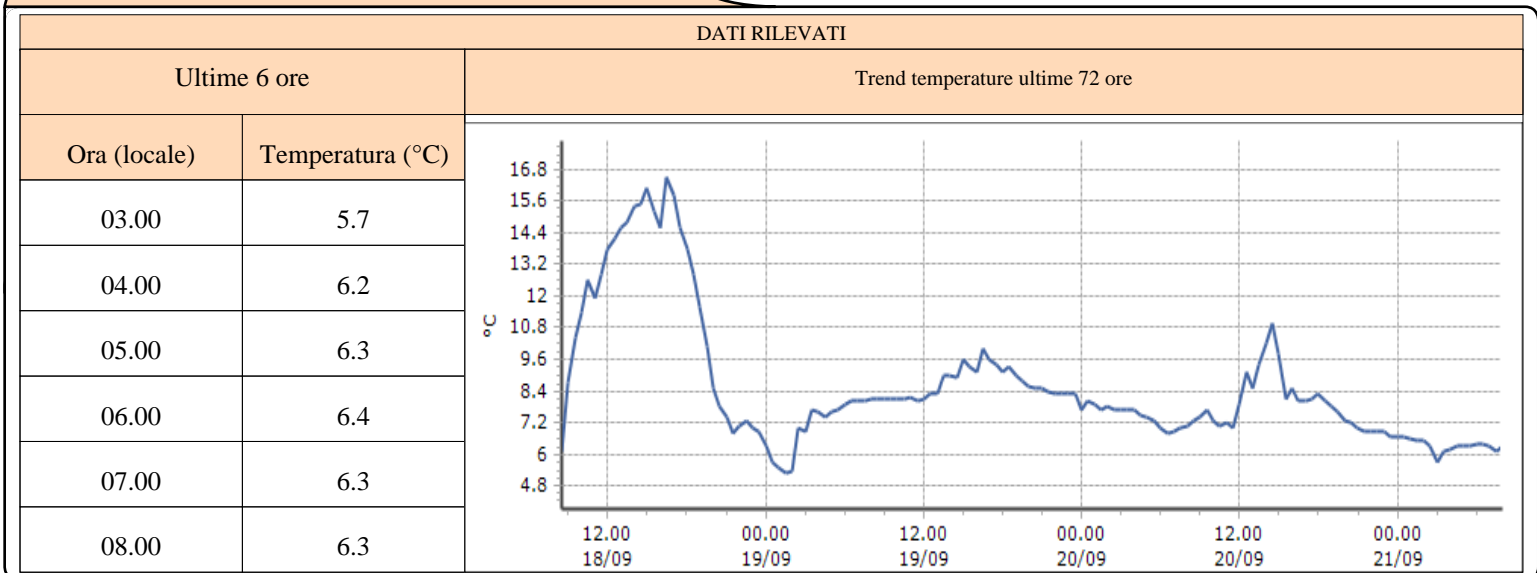

Rhêmes-Saint-Georges - Capoluogo - Quota 1179 m s.l.m.

TEMPERATURE
Zona C

Valsavarenche - Eaux-Rousses - Quota 1651 m s.l.m.

Valsavarenche - Orvieille - Quota 2170 m s.l.m.

Rhêmes-Notre-Dame - Chaudanne - Quota 1794 m s.l.m.

TEMPERATURE
Zona C

Valsavarenche - Pont - Quota 1951 m s.l.m.

DATI RILEVATI

Ultime 6 ore

Trend temperature ultime 72 ore

TEMPERATURE

I dati riportati sono pubblicati in tempo reale, con cadenza oraria, e NON sono, perciò, validati*.

Ultime 6 ore: si riporta nella tabella il dato puntuale relativo alle ultime 6 ore a partire dall'ultimo dato disponibile.

Trend temperature ultime 72 ore: si riporta il dato termometrico a cadenza semioraria relativo alle ultime 72 ore.