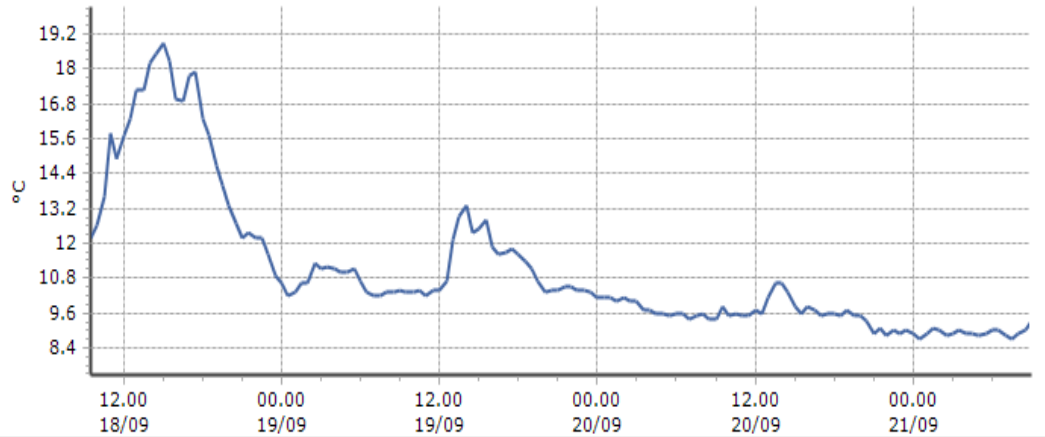

Ultime 6 ore

Trend temperature ultime 72 ore

Ora (locale)	Temperatura (°C)
04.00	5.0
05.00	5.0
06.00	4.7
07.00	4.6
08.00	5.4
09.00	4.9

Valgrisenche - Menthieu - Quota 1859 m s.l.m.

DATI RILEVATI

Ultime 6 ore

Trend temperature ultime 72 ore

Ora (locale)	Temperatura (°C)
04.00	8.9
05.00	8.8
06.00	9.0
07.00	8.8
08.00	8.9
09.00	9.3

Valpelline - Chosoz - Quota 1029 m s.l.m.

DATI RILEVATI

Ultime 6 ore

Trend temperature ultime 72 ore