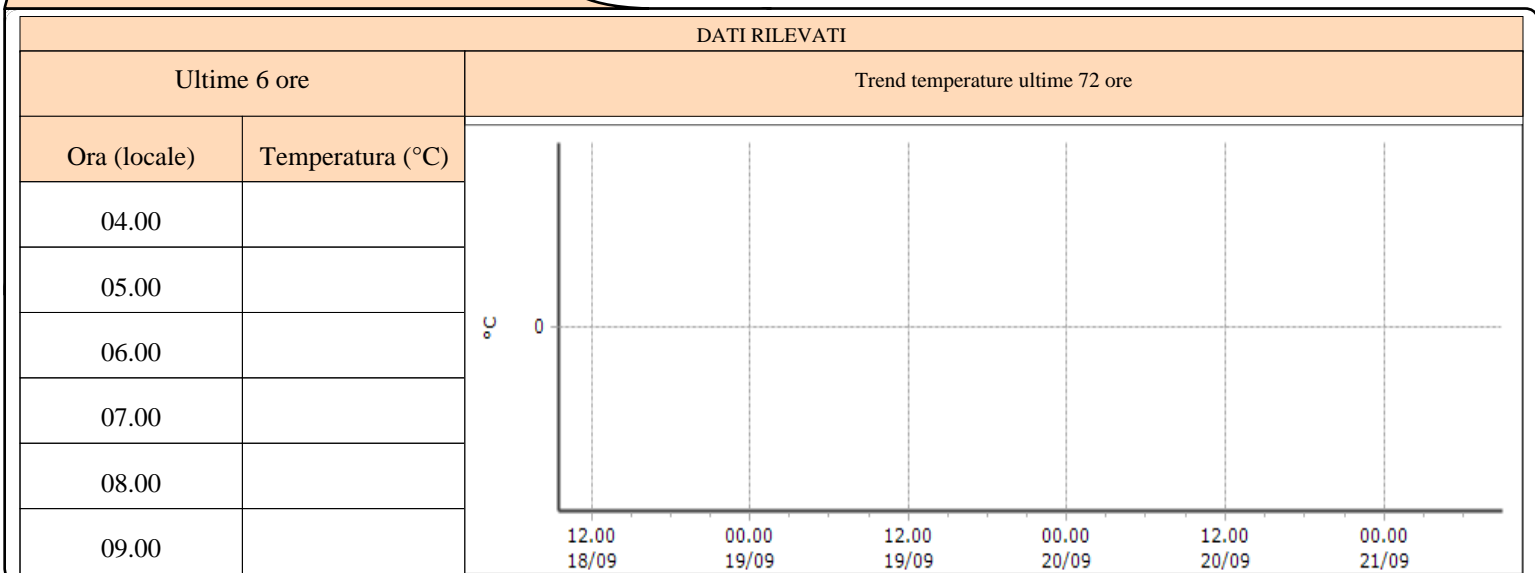

TEMPERATURE
Zona D

Morgex - Capoluogo - Quota 938 m s.l.m.

Courmayeur - Dolonne - Quota 1200 m s.l.m.

Bionaz - Moulin - Quota 1594 m s.l.m.

TEMPERATURE
Zona D

Valtournenche - Breuil Cervinia - Quota 1998 m s.l.m.