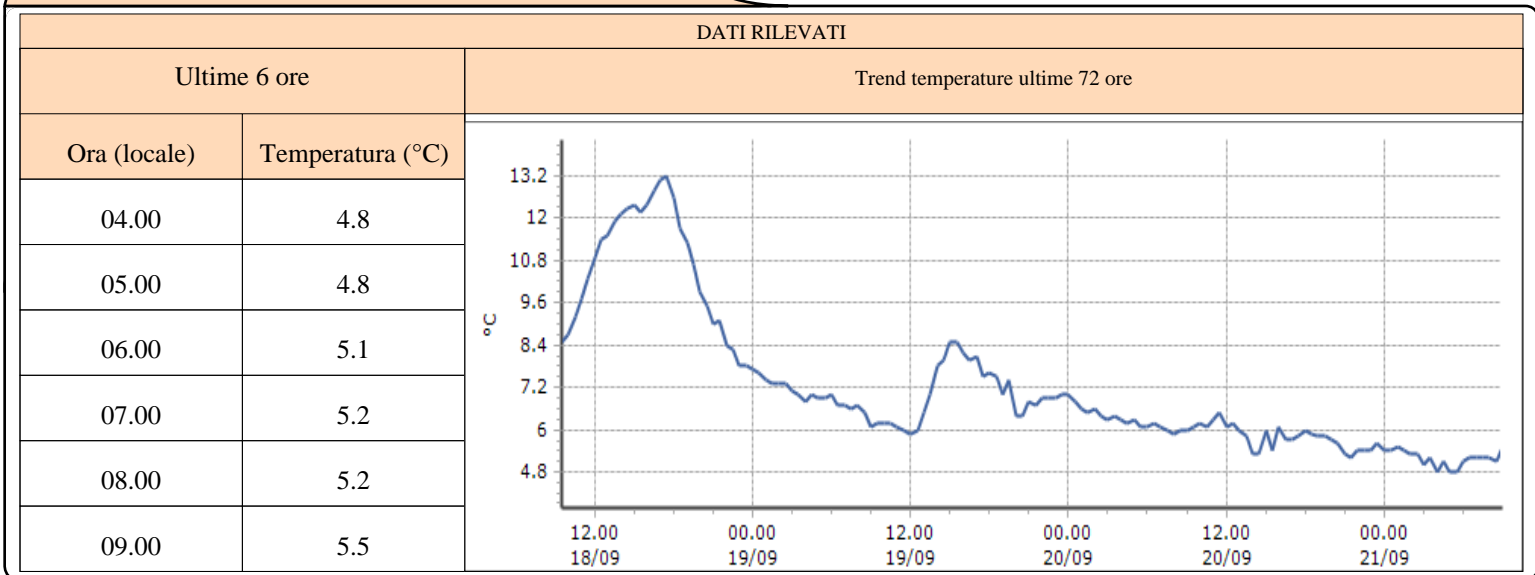

Ultime 6 ore

Trend temperature ultime 72 ore

Ora (locale)	Temperatura (°C)
04.00	7.6
05.00	7.8
06.00	7.7
07.00	7.6
08.00	7.9
09.00	7.8

La Thuile - Foillex - Quota 2042 m s.l.m.

DATI RILEVATI

Ultime 6 ore

Trend temperature ultime 72 ore

Ora (locale)	Temperatura (°C)
04.00	
05.00	
06.00	
07.00	
08.00	
09.00	

TEMPERATURE
Zona D

La Thuile - La Grande Tête - Quota 2430 m s.l.m.

La Thuile - Villaret - Quota 1488 m s.l.m.

Morgex - Lavancher - Quota 2842 m s.l.m.