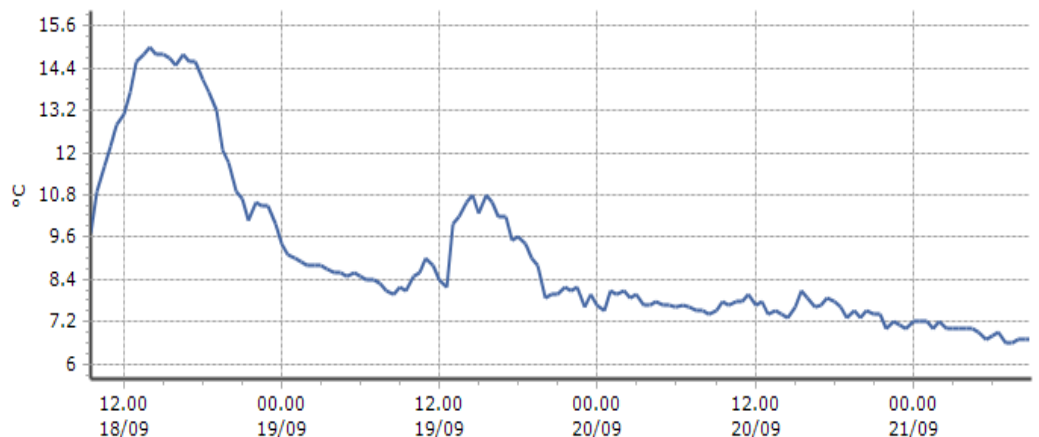

Courmayeur - Ferrachet - Quota 2290 m s.l.m.

DATI RILEVATI

Ultime 6 ore

Trend temperature ultime 72 ore

Ora (locale)	Temperatura (°C)
04.00	5.9
05.00	5.7
06.00	6.0
07.00	6.0
08.00	5.7
09.00	6.0

Courmayeur - Lex Blanche - Quota 2162 m s.l.m.

DATI RILEVATI

Ultime 6 ore

Trend temperature ultime 72 ore

Ora (locale)	Temperatura (°C)
04.00	7.0
05.00	6.9
06.00	6.8
07.00	6.6
08.00	6.7
09.00	6.7

TEMPERATURE
Zona D

Courmayeur - Mont de la Saxe - Quota 2076 m s.l.m.