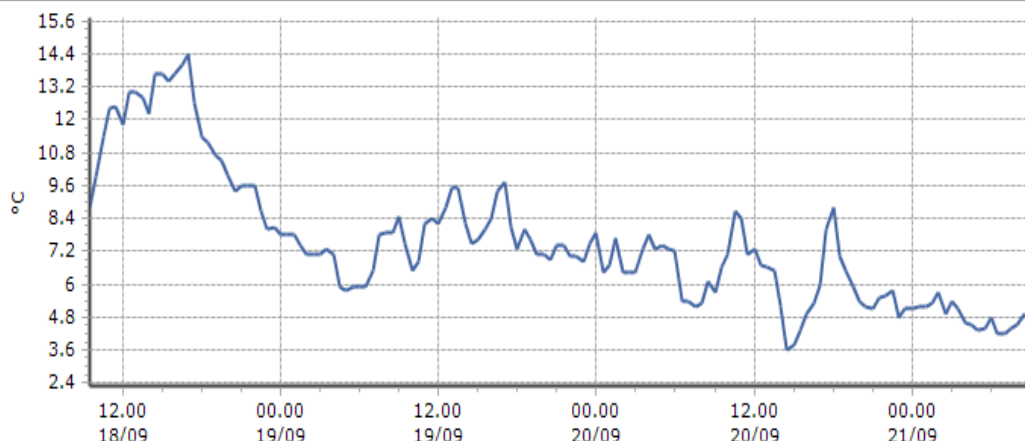

Ora (locale)	Temperatura (°C)
04.00	0.3
05.00	0.4
06.00	0.3
07.00	0.3
08.00	0.3
09.00	0.6

Valtournenche - Lago Goillet - Quota 2541 m s.l.m.

DATI RILEVATI

Ultime 6 ore

Trend temperature ultime 72 ore

Ora (locale)	Temperatura (°C)
04.00	4.6
05.00	4.3
06.00	4.8
07.00	4.2
08.00	4.5
09.00	4.6

Valtournenche - Grandes Murailles - Quota 2566 m s.l.m.

DATI RILEVATI

Ultime 6 ore

Trend temperature ultime 72 ore

Ora (locale)	Temperatura (°C)
04.00	4.4
05.00	4.4
06.00	4.5
07.00	4.7
08.00	4.4
09.00	4.7