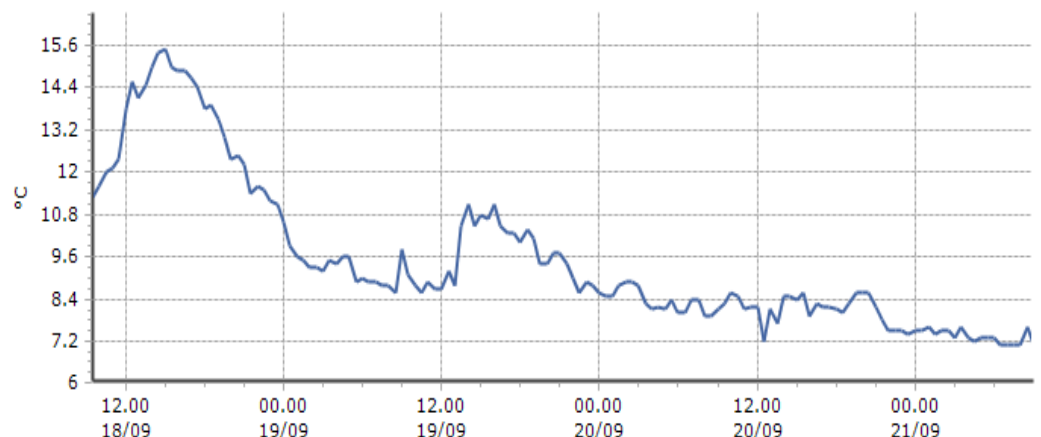

Pré-Saint-Didier - Plan Praz - Quota 2044 m s.l.m.

DATI RILEVATI

Ultime 6 ore

Trend temperature ultime 72 ore

Ora (locale)	Temperatura (°C)
04.00	7.3
05.00	7.3
06.00	7.3
07.00	7.1
08.00	7.1
09.00	7.1