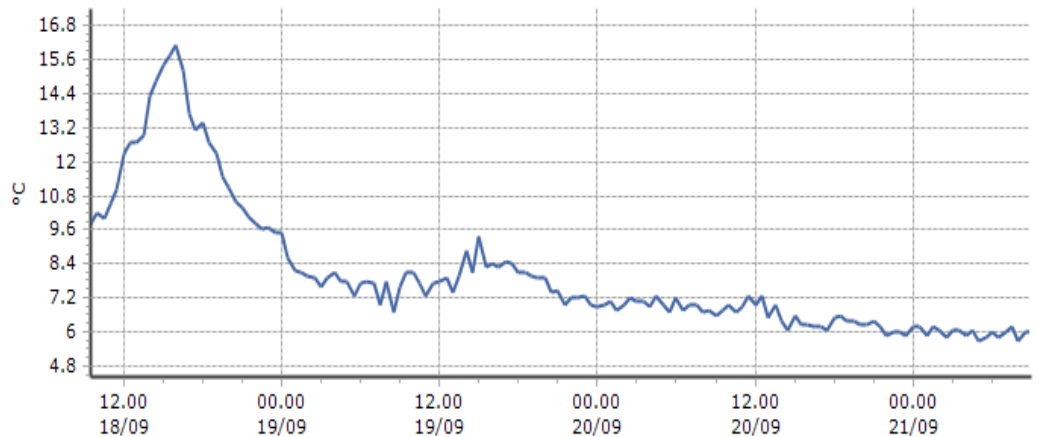

TEMPERATURE
Zona D

Bionaz - Place Moulin - Quota 1979 m s.l.m.
Courmayeur - Ferrachet - Quota 2290 m s.l.m.
Courmayeur - Lex Blanche - Quota 2162 m s.l.m.
Courmayeur - Mont de la Saxe - Quota 2076 m s.l.m.
Courmayeur - Pré-de-Bard - Quota 2040 m s.l.m.
La Thuile - Foillex - Quota 2042 m s.l.m.
La Thuile - La Grande Tête - Quota 2430 m s.l.m.
La Thuile - Villaret - Quota 1488 m s.l.m.
Morgex - Lavancher - Quota 2842 m s.l.m.
Ollomont - By - Quota 2017 m s.l.m.
Pré-Saint-Didier - Capoluogo - Quota 996 m s.l.m.
Pré-Saint-Didier - Plan Praz - Quota 2044 m s.l.m.
Saint-Oyen - Moulin - Quota 1310 m s.l.m.
Saint-Rhémy-en-Bosses - Crévacol - Quota 2018 m s.l.m.
Saint-Rhémy-en-Bosses - Gran San Bernardo - Quota 2360 m s.l.m.
Saint-Rhémy-en-Bosses - Mont-Botsalet - Quota 2500 m s.l.m.
Valgrisenche - Menthieu - Quota 1859 m s.l.m.
Valpelline - Chosoz - Quota 1029 m s.l.m.
Valtournenche - Cime Bianche - Quota 3100 m s.l.m.
Valtournenche - Lago Goillet - Quota 2541 m s.l.m.
Valtournenche - Grandes Murailles - Quota 2566 m s.l.m.
Morgex - Capoluogo - Quota 938 m s.l.m.
Courmayeur - Dolonne - Quota 1200 m s.l.m.
Bionaz - Moulin - Quota 1594 m s.l.m.
Valtournenche - Breuil Cervinia - Quota 1998 m s.l.m.
Informazioni ...

TEMPERATURE
Zona D

Bionaz - Place Moulin - Quota 1979 m s.l.m.

DATI RILEVATI

Ultime 6 ore

Trend temperature ultime 72 ore

Ora (locale)	Temperatura (°C)
04.00	8.3
05.00	8.0
06.00	7.8
07.00	8.2
08.00	8.4
09.00	8.6

Courmayeur - Ferrachet - Quota 2290 m s.l.m.

DATI RILEVATI

Ultime 6 ore

Trend temperature ultime 72 ore

Ora (locale)	Temperatura (°C)
04.00	5.9
05.00	5.7
06.00	6.0
07.00	6.0
08.00	5.7
09.00	6.0

Courmayeur - Lex Blanche - Quota 2162 m s.l.m.