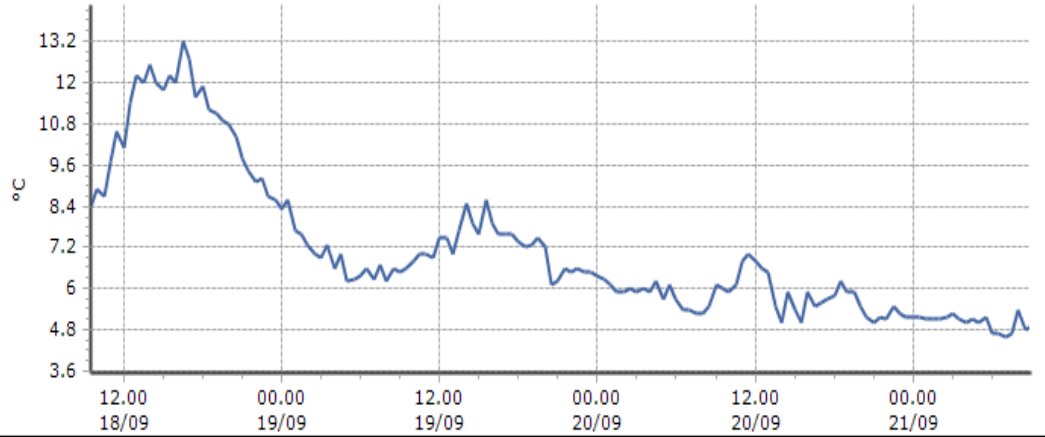

Trend temperature ultime 72 ore

Ora (locale)	Temperatura (°C)
04.00	6.2
05.00	6.2
06.00	6.3
07.00	5.8
08.00	6.1
09.00	6.1

TEMPERATURE
Zona D

Saint-Rhémy-en-Bosses - Mont-Botsalet - Quota 2500 m s.l.m.

DATI RILEVATI

Ultime 6 ore

Trend temperature ultime 72 ore

Ora (locale)	Temperatura (°C)
04.00	5.0
05.00	5.0
06.00	4.7
07.00	4.6
08.00	5.4
09.00	4.9

Valgrisenche - Menthieu - Quota 1859 m s.l.m.

DATI RILEVATI

Ultime 6 ore