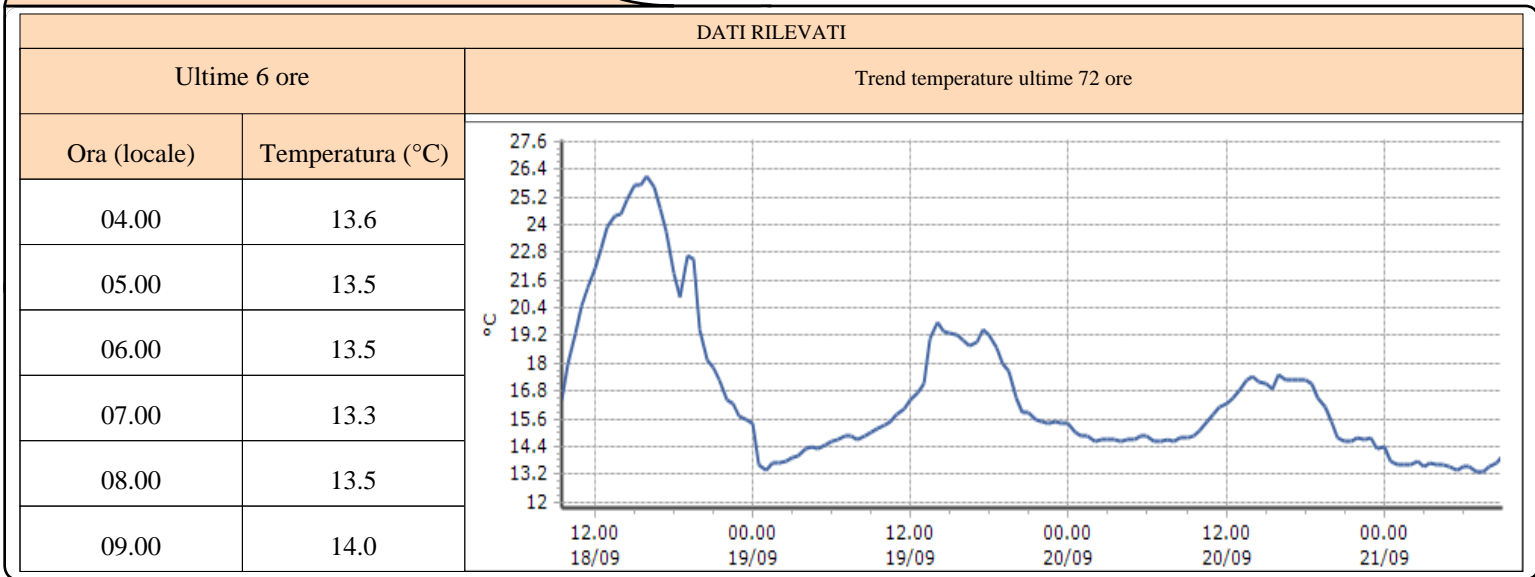

Ora (locale)	Temperatura (°C)
04.00	0.3
05.00	0.4
06.00	0.3
07.00	0.3
08.00	0.3
09.00	0.6

Valtournenche - Lago Goillet - Quota 2541 m s.l.m.

DATI RILEVATI

Ultime 6 ore

Trend temperature ultime 72 ore

Ora (locale)	Temperatura (°C)
04.00	4.6
05.00	4.3
06.00	4.8
07.00	4.2
08.00	4.5
09.00	4.6

Valtournenche - Grandes Murailles - Quota 2566 m s.l.m.

DATI RILEVATI

Ultime 6 ore

Trend temperature ultime 72 ore

Ora (locale)	Temperatura (°C)
04.00	4.4
05.00	4.4
06.00	4.5
07.00	4.7
08.00	4.4
09.00	4.7

TEMPERATURE
Zona D

Morgex - Capoluogo - Quota 938 m s.l.m.

Courmayeur - Dolonne - Quota 1200 m s.l.m.

Bionaz - Moulin - Quota 1594 m s.l.m.

TEMPERATURE
Zona D

Valtournenche - Breuil Cervinia - Quota 1998 m s.l.m.