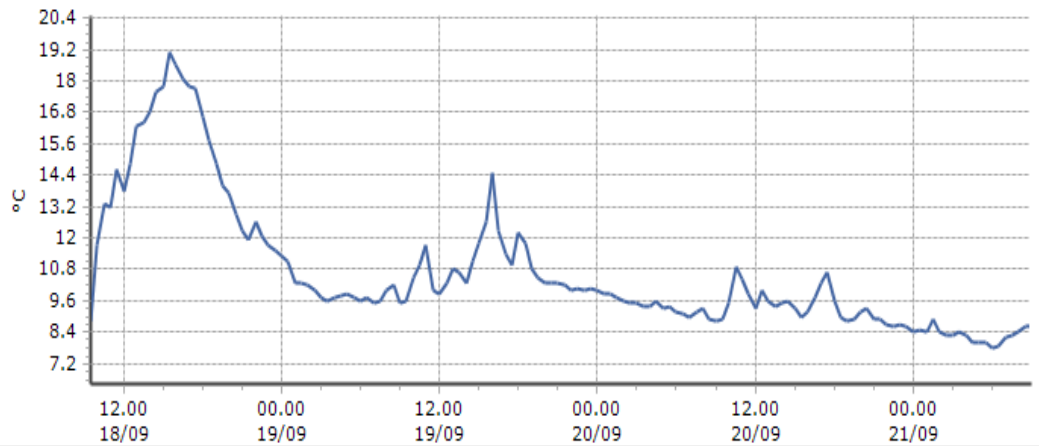

TEMPERATURE
Zona D

Bionaz - Place Moulin - Quota 1979 m s.l.m.
Courmayeur - Ferrachet - Quota 2290 m s.l.m.
Courmayeur - Lex Blanche - Quota 2162 m s.l.m.
Courmayeur - Mont de la Saxe - Quota 2076 m s.l.m.
Courmayeur - Pré-de-Bard - Quota 2040 m s.l.m.
La Thuile - Foillex - Quota 2042 m s.l.m.
La Thuile - La Grande Tête - Quota 2430 m s.l.m.
La Thuile - Villaret - Quota 1488 m s.l.m.
Morgex - Lavancher - Quota 2842 m s.l.m.
Ollomont - By - Quota 2017 m s.l.m.
Pré-Saint-Didier - Capoluogo - Quota 996 m s.l.m.
Pré-Saint-Didier - Plan Praz - Quota 2044 m s.l.m.
Saint-Oyen - Moulin - Quota 1310 m s.l.m.
Saint-Rhémy-en-Bosses - Crévacol - Quota 2018 m s.l.m.
Saint-Rhémy-en-Bosses - Gran San Bernardo - Quota 2360 m s.l.m.
Saint-Rhémy-en-Bosses - Mont-Botsalet - Quota 2500 m s.l.m.
Valgrisenche - Menthieu - Quota 1859 m s.l.m.
Valpelline - Chosoz - Quota 1029 m s.l.m.
Valtournenche - Cime Bianche - Quota 3100 m s.l.m.
Valtournenche - Lago Goillet - Quota 2541 m s.l.m.
Valtournenche - Grandes Murailles - Quota 2566 m s.l.m.
Morgex - Capoluogo - Quota 938 m s.l.m.
Courmayeur - Dolonne - Quota 1200 m s.l.m.
Bionaz - Moulin - Quota 1594 m s.l.m.
Valtournenche - Breuil Cervinia - Quota 1998 m s.l.m.
Informazioni ...

TEMPERATURE
Zona D

Bionaz - Place Moulin - Quota 1979 m s.l.m.

DATI RILEVATI

Ultime 6 ore

Trend temperature ultime 72 ore

Ora (locale)	Temperatura (°C)
04.00	8.3
05.00	8.0
06.00	7.8
07.00	8.2
08.00	8.4
09.00	8.6

Courmayeur - Ferrachet - Quota 2290 m s.l.m.

DATI RILEVATI

Ultime 6 ore

Trend temperature ultime 72 ore

Ora (locale)	Temperatura (°C)
04.00	5.9
05.00	5.7
06.00	6.0
07.00	6.0
08.00	5.7
09.00	6.0

Courmayeur - Lex Blanche - Quota 2162 m s.l.m.