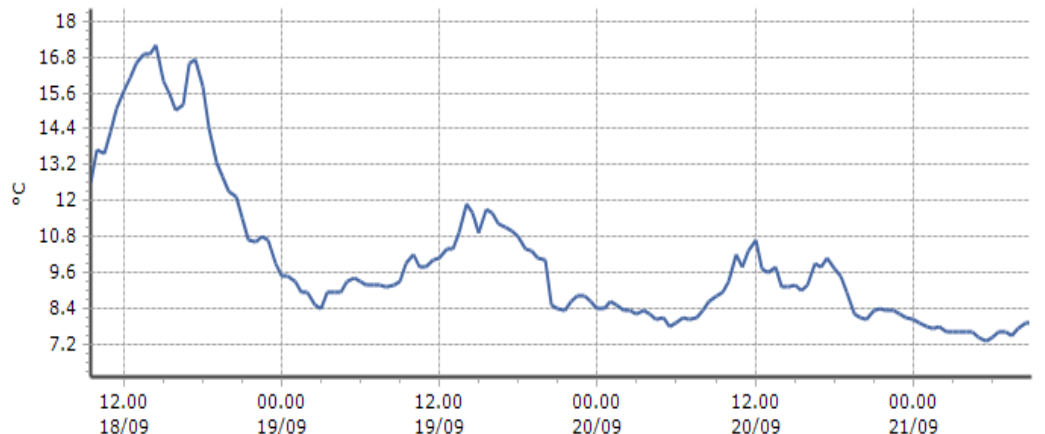

Saint-Rhémy-en-Bosses - Crévacol - Quota 1818 m s.l.m.

DATI RILEVATI

Ultime 6 ore

Trend temperature ultime 72 ore

Ora (locale)	Temperatura (°C)
04.00	7.6
05.00	7.4
06.00	7.4
07.00	7.6
08.00	7.7
09.00	7.9