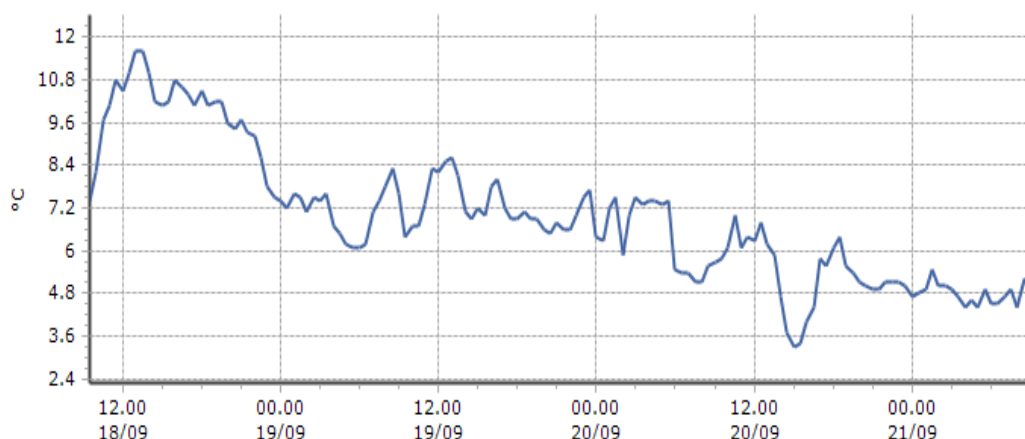

Ora (locale)	Temperatura (°C)
04.00	0.3
05.00	0.4
06.00	0.3
07.00	0.3
08.00	0.3
09.00	0.6

Valtournenche - Lago Goillet - Quota 2541 m s.l.m.

DATI RILEVATI

Ultime 6 ore

Trend temperature ultime 72 ore

Ora (locale)	Temperatura (°C)
04.00	4.6
05.00	4.3
06.00	4.8
07.00	4.2
08.00	4.5
09.00	4.6

Valtournenche - Grandes Murailles - Quota 2566 m s.l.m.

DATI RILEVATI

Ultime 6 ore

Trend temperature ultime 72 ore

Ora (locale)	Temperatura (°C)
04.00	4.4
05.00	4.4
06.00	4.5
07.00	4.7
08.00	4.4
09.00	4.7