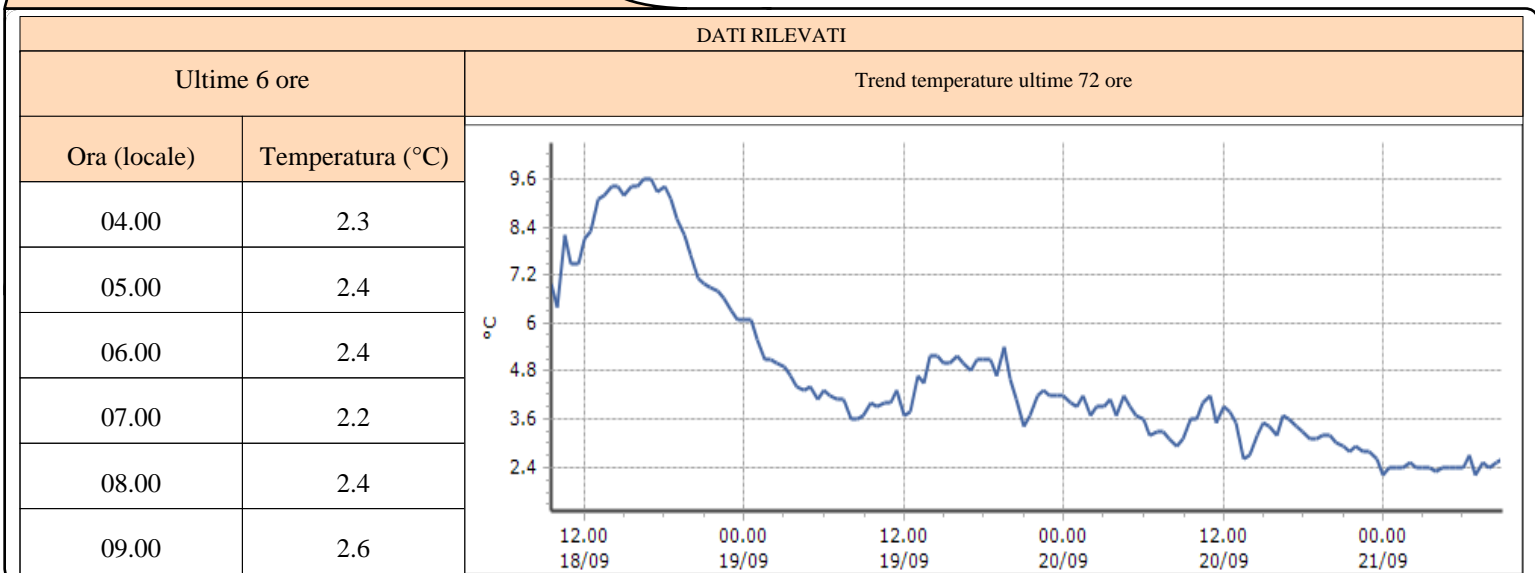

Ora (locale)	Temperatura (°C)
04.00	
05.00	
06.00	
07.00	
08.00	
09.00	

TEMPERATURE
Zona D

La Thuile - La Grande Tête - Quota 2430 m s.l.m.

La Thuile - Villaret - Quota 1488 m s.l.m.

Morgex - Lavancher - Quota 2842 m s.l.m.