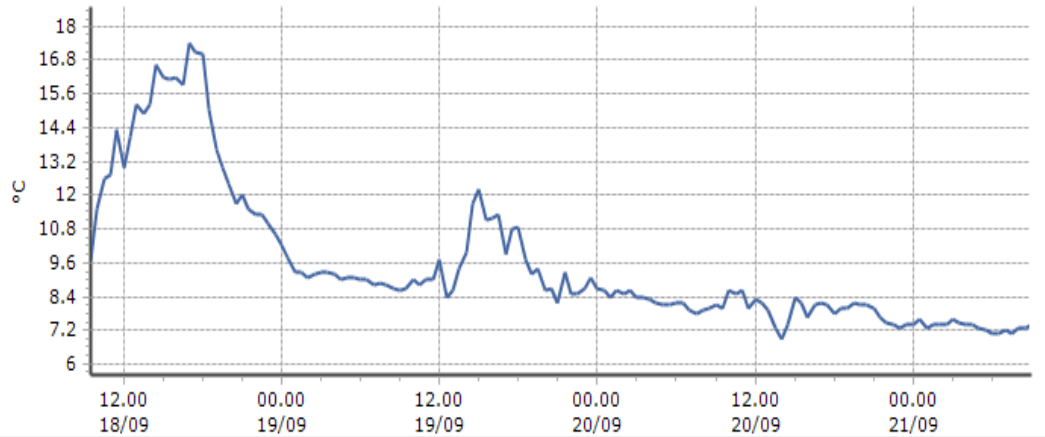

Courmayeur - Ferrachet - Quota 2290 m s.l.m.

DATI RILEVATI

Ultime 6 ore

Trend temperature ultime 72 ore

Ora (locale)	Temperatura (°C)
04.00	5.9
05.00	5.7
06.00	6.0
07.00	6.0
08.00	5.7
09.00	6.0

Courmayeur - Lex Blanche - Quota 2162 m s.l.m.

DATI RILEVATI

Ultime 6 ore

Trend temperature ultime 72 ore

Ora (locale)	Temperatura (°C)
04.00	7.0
05.00	6.9
06.00	6.8
07.00	6.6
08.00	6.7
09.00	6.7

TEMPERATURE
Zona D

Courmayeur - Mont de la Saxe - Quota 2076 m s.l.m.

DATI RILEVATI

Ultime 6 ore

Trend temperature ultime 72 ore

Ora (locale)	Temperatura (°C)
04.00	7.4
05.00	7.3
06.00	7.1
07.00	7.2
08.00	7.3
09.00	7.4

Courmayeur - Pré-de-Bard - Quota 2040 m s.l.m.

DATI RILEVATI

Ultime 6 ore

Trend temperature ultime 72 ore

Ora (locale)	Temperatura (°C)
04.00	7.6
05.00	7.8
06.00	7.7
07.00	7.6
08.00	7.9
09.00	7.8

La Thuile - Foillex - Quota 2042 m s.l.m.

DATI RILEVATI

Ultime 6 ore

Trend temperature ultime 72 ore