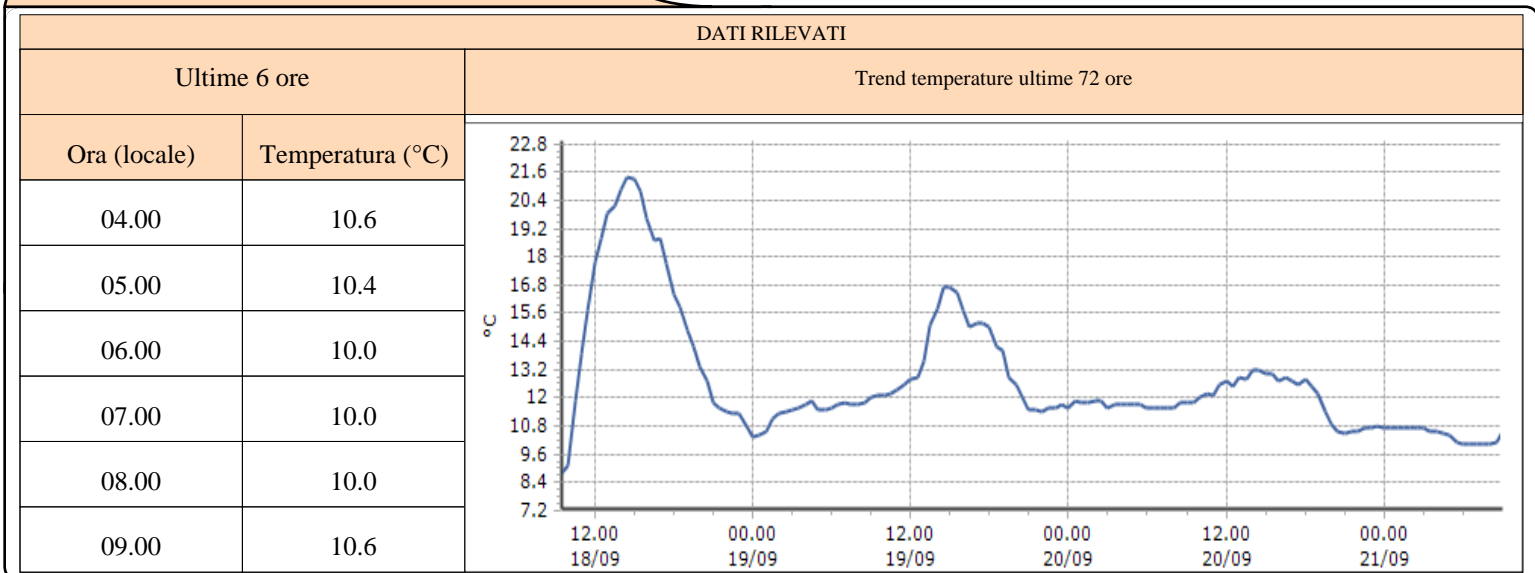

Ora (locale)	Temperatura (°C)
04.00	
05.00	
06.00	
07.00	
08.00	
09.00	

TEMPERATURE
Zona D

La Thuile - La Grande Tête - Quota 2430 m s.l.m.

La Thuile - Villaret - Quota 1488 m s.l.m.

Morgex - Lavancher - Quota 2842 m s.l.m.