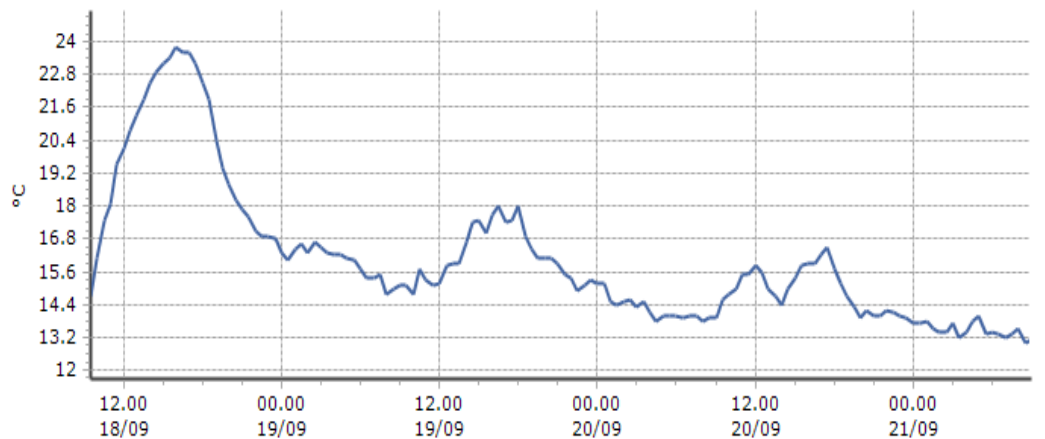

Ultime 6 ore

Trend temperature ultime 72 ore

Ora (locale)	Temperatura (°C)
04.00	5.0
05.00	5.0
06.00	4.7
07.00	4.6
08.00	5.4
09.00	4.9

Valgrisenche - Menthieu - Quota 1859 m s.l.m.

DATI RILEVATI

Ultime 6 ore

Trend temperature ultime 72 ore

Ora (locale)	Temperatura (°C)
04.00	8.9
05.00	8.8
06.00	9.0
07.00	8.8
08.00	8.9
09.00	9.3

Valpelline - Chosoz - Quota 1029 m s.l.m.

DATI RILEVATI

Ultime 6 ore

Trend temperature ultime 72 ore

Ora (locale)	Temperatura (°C)
04.00	13.4
05.00	14.0
06.00	13.4
07.00	13.2
08.00	13.5
09.00	13.1

TEMPERATURE
Zona D

Valtournenche - Cime Bianche - Quota 3100 m s.l.m.

DATI RILEVATI

Ultime 6 ore

Trend temperature ultime 72 ore