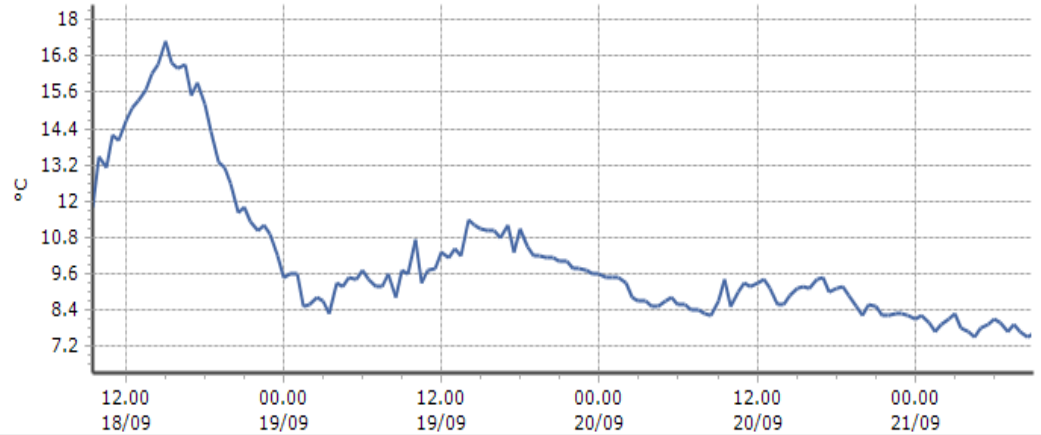

Ora (locale)	Temperatura (°C)
04.00	
05.00	
06.00	
07.00	
08.00	
09.00	

TEMPERATURE
Zona D

La Thuile - La Grande Tête - Quota 2430 m s.l.m.

La Thuile - Villaret - Quota 1488 m s.l.m.

Morgex - Lavancher - Quota 2842 m s.l.m.

TEMPERATURE
Zona D

Ollomont - By - Quota 1717 m s.l.m.

DATI RILEVATI

Ultime 6 ore

Trend temperature ultime 72 ore

Ora (locale)	Temperatura (°C)
04.00	7.7
05.00	7.8
06.00	8.1
07.00	7.7
08.00	7.7
09.00	7.6

Pré-Saint-Didier - Capoluogo - Quota 996 m s.l.m.