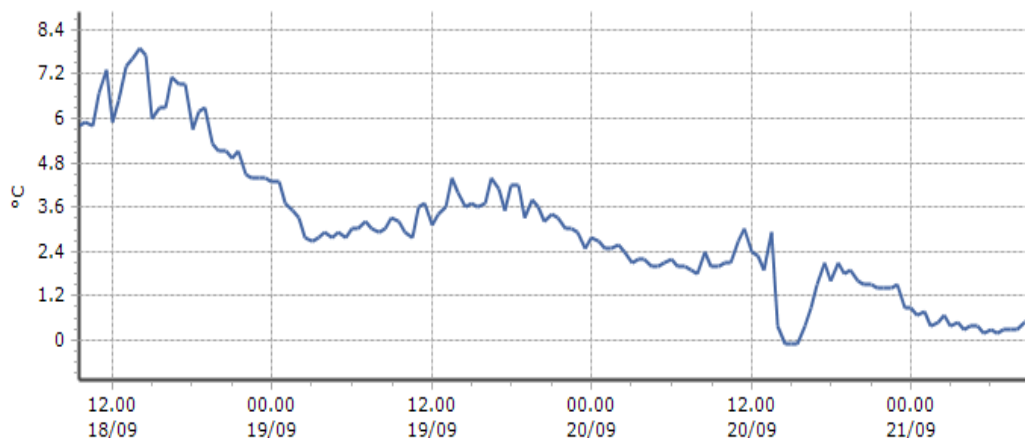

Trend temperature ultime 72 ore

Ora (locale)	Temperatura (°C)
04.00	8.9
05.00	8.8
06.00	9.0
07.00	8.8
08.00	8.9
09.00	9.3

Valpelline - Chosoz - Quota 1029 m s.l.m.

DATI RILEVATI

Ultime 6 ore

Trend temperature ultime 72 ore

Ora (locale)	Temperatura (°C)
04.00	13.4
05.00	14.0
06.00	13.4
07.00	13.2
08.00	13.5
09.00	13.1

TEMPERATURE
Zona D

Valtournenche - Cime Bianche - Quota 3100 m s.l.m.

DATI RILEVATI

Ultime 6 ore

Trend temperature ultime 72 ore

Ora (locale)	Temperatura (°C)
04.00	0.3
05.00	0.4
06.00	0.3
07.00	0.3
08.00	0.3
09.00	0.6

Valtournenche - Lago Goillet - Quota 2541 m s.l.m.

DATI RILEVATI

Ultime 6 ore

Trend temperature ultime 72 ore

Ora (locale)	Temperatura (°C)
04.00	4.6
05.00	4.3
06.00	4.8
07.00	4.2
08.00	4.5
09.00	4.6