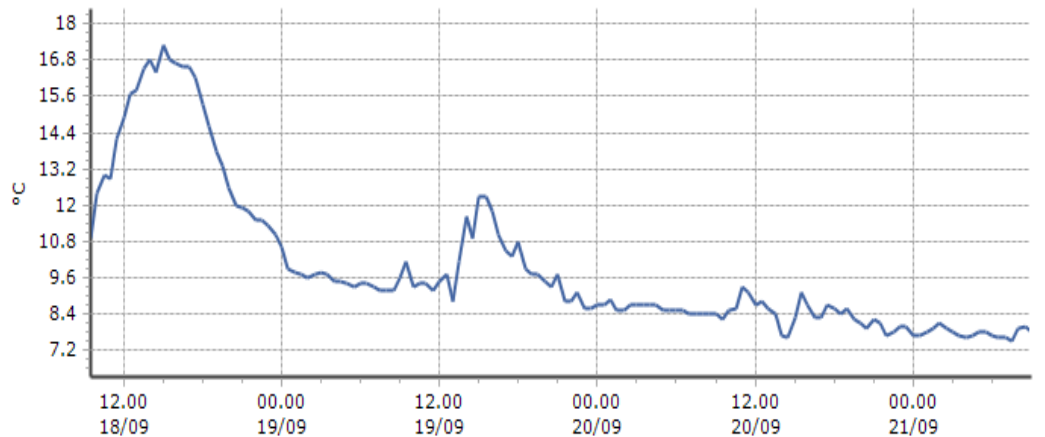

DATI RILEVATI

Ultime 6 ore

Trend temperature ultime 72 ore

Ora (locale)	Temperatura (°C)
04.00	7.4
05.00	7.3
06.00	7.1
07.00	7.2
08.00	7.3
09.00	7.4

Courmayeur - Pré-de-Bard - Quota 2040 m s.l.m.

DATI RILEVATI

Ultime 6 ore

Trend temperature ultime 72 ore

Ora (locale)	Temperatura (°C)
04.00	7.6
05.00	7.8
06.00	7.7
07.00	7.6
08.00	7.9
09.00	7.8

La Thuile - Foillex - Quota 2042 m s.l.m.

DATI RILEVATI

Ultime 6 ore

Trend temperature ultime 72 ore

Ora (locale)	Temperatura (°C)
04.00	
05.00	
06.00	
07.00	
08.00	
09.00	

TEMPERATURE
Zona D

La Thuile - La Grande Tête - Quota 2430 m s.l.m.

La Thuile - Villaret - Quota 1488 m s.l.m.

Morgex - Lavancher - Quota 2842 m s.l.m.