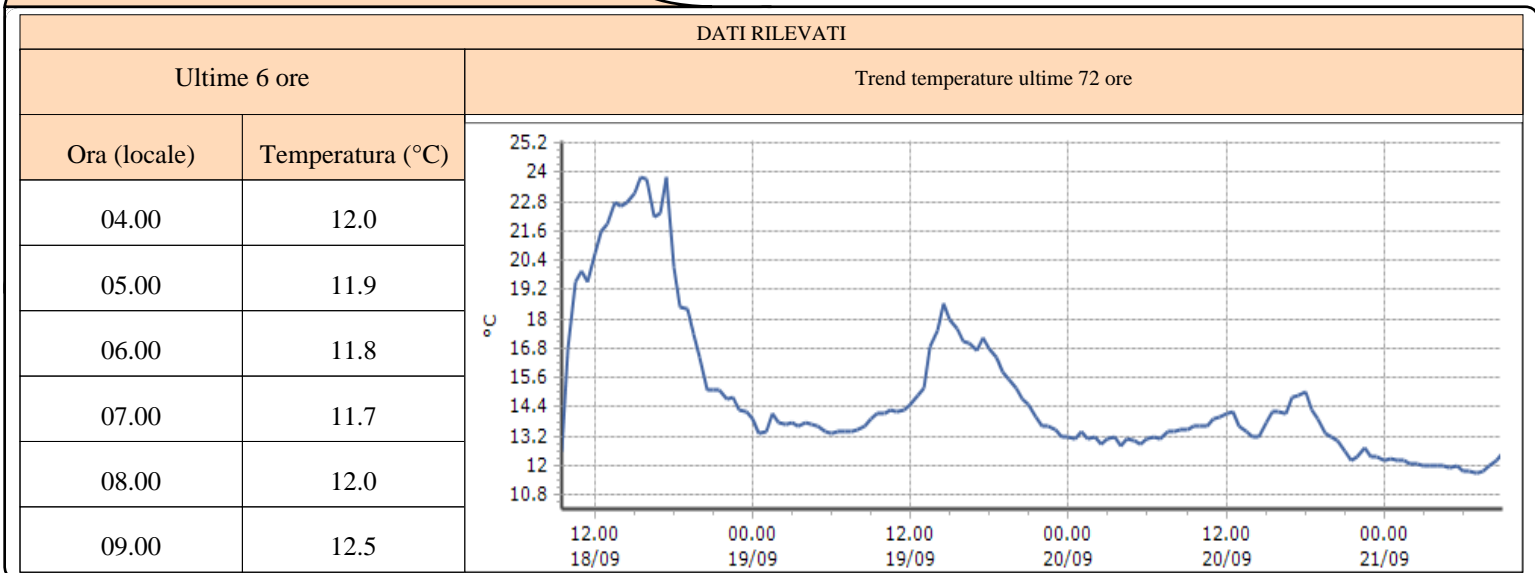

Ora (locale)	Temperatura (°C)
04.00	0.3
05.00	0.4
06.00	0.3
07.00	0.3
08.00	0.3
09.00	0.6

Valtournenche - Lago Goillet - Quota 2541 m s.l.m.

DATI RILEVATI

Ultime 6 ore

Trend temperature ultime 72 ore

Ora (locale)	Temperatura (°C)
04.00	4.6
05.00	4.3
06.00	4.8
07.00	4.2
08.00	4.5
09.00	4.6

Valtournenche - Grandes Murailles - Quota 2566 m s.l.m.

DATI RILEVATI

Ultime 6 ore

Trend temperature ultime 72 ore

Ora (locale)	Temperatura (°C)
04.00	4.4
05.00	4.4
06.00	4.5
07.00	4.7
08.00	4.4
09.00	4.7

TEMPERATURE
Zona D

Morgex - Capoluogo - Quota 938 m s.l.m.

Courmayeur - Dolonne - Quota 1200 m s.l.m.

Bionaz - Moulin - Quota 1594 m s.l.m.

TEMPERATURE
Zona D

Valtournenche - Breuil Cervinia - Quota 1998 m s.l.m.