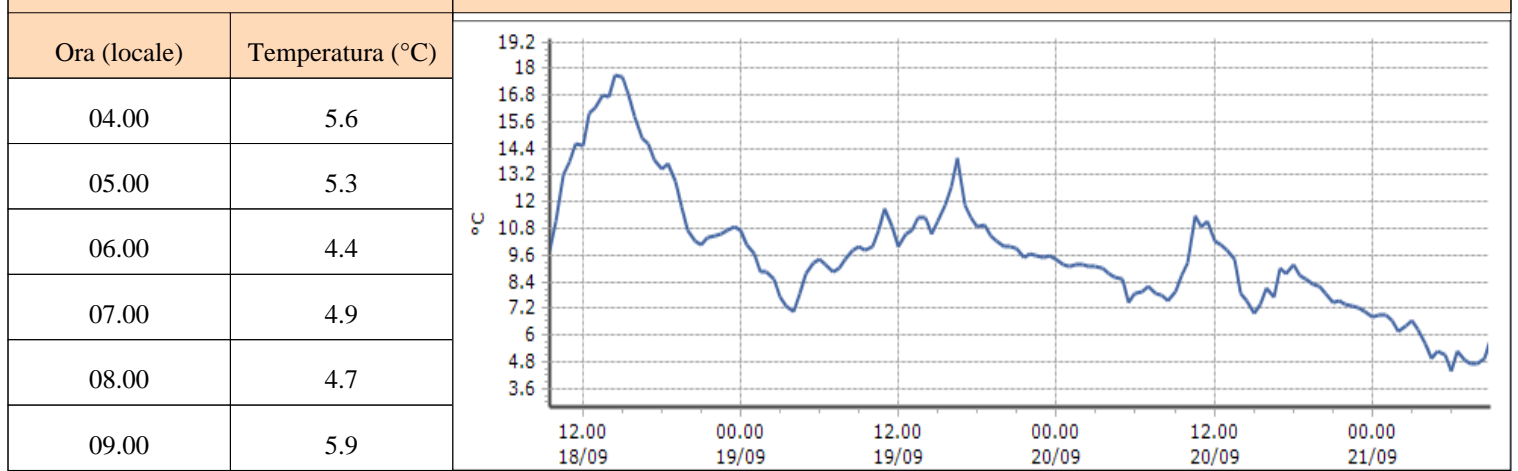

TEMPERATURE
Zona D

Valtournenche - Breuil Cervinia - Quota 1998 m s.l.m.

DATI RILEVATI

Ultime 6 ore

Trend temperature ultime 72 ore

TEMPERATURE

I dati riportati sono pubblicati in tempo reale, con cadenza oraria, e NON sono, perciò, validati*.

Ultime 6 ore: si riporta nella tabella il dato puntuale relativo alle ultime 6 ore a partire dall'ultimo dato disponibile.

Trend temperature ultime 72 ore: si riporta il dato termometrico a cadenza semioraria relativo alle ultime 72 ore.

I dati sono espressi in gradi centigradi (°C).

* I dati non possono quindi subire il processo di validazione che consente l'eliminazione di eventuali anomalie/errori strumentali. Di conseguenza il loro utilizzo deve essere fatto con opportuno senso critico confrontando anche i dati tra stazioni diverse, ma simili per contesto geografico.