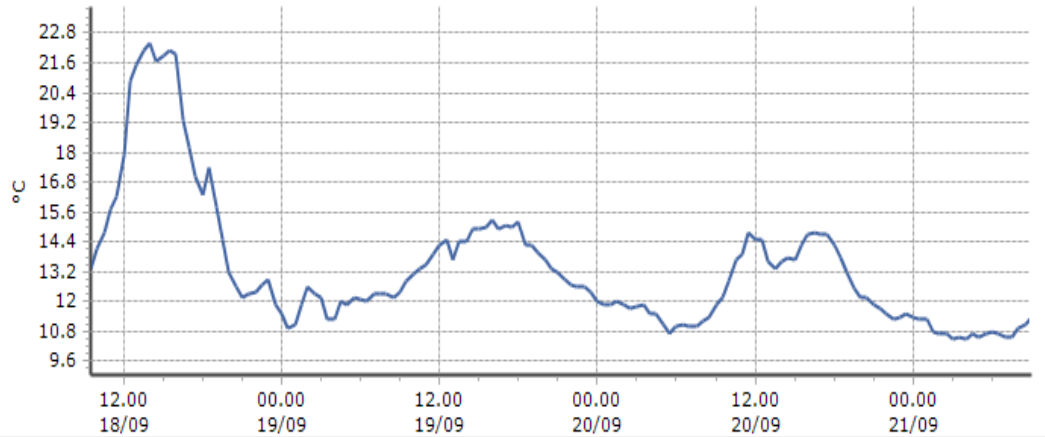

Trend temperature ultime 72 ore

Ora (locale)	Temperatura (°C)
04.00	7.3
05.00	7.3
06.00	7.3
07.00	7.1
08.00	7.1
09.00	7.1

TEMPERATURE
Zona D

Saint-Oyen - Moulin - Quota 1310 m s.l.m.

DATI RILEVATI

Ultime 6 ore

Trend temperature ultime 72 ore

Ora (locale)	Temperatura (°C)
04.00	10.5
05.00	10.6
06.00	10.8
07.00	10.6
08.00	10.9
09.00	11.4

Saint-Rhémy-en-Bosses - Crévacol - Quota 1818 m s.l.m.

DATI RILEVATI

Ultime 6 ore