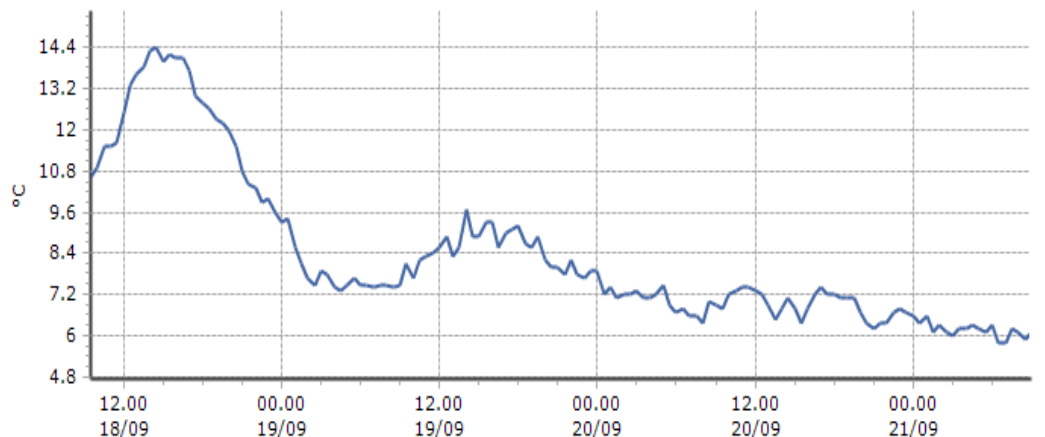

Saint-Rhémy-en-Bosses - Gran San Bernardo - Quota 2360 m s.l.m.

DATI RILEVATI

Ultime 6 ore

Trend temperature ultime 72 ore

Ora (locale)	Temperatura (°C)
04.00	6.2
05.00	6.2
06.00	6.3
07.00	5.8
08.00	6.1
09.00	6.1