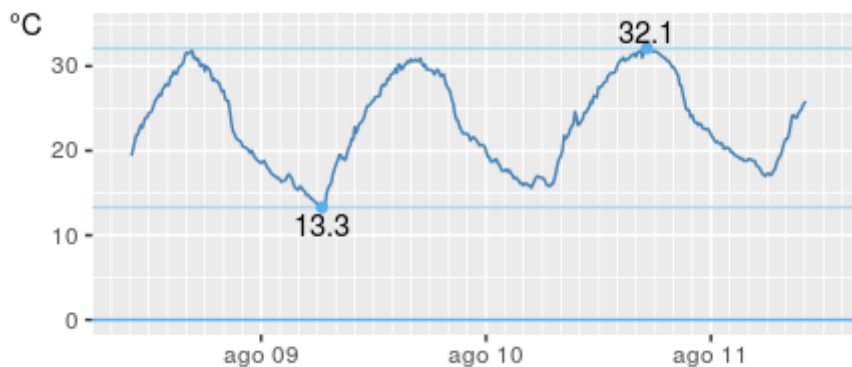

AYMAVILLES-CENTR.IDRO

Quota: 618m s.l.m.
Coordinate WGS84: latitudine 45.7108;
longitudine 7.25257

Ultime 6 ore

Ora (locale)	Temperatura(C)
4:00	18.8
5:00	17.5
6:00	17.4
7:00	19.6
8:00	22.7
9:00	24.5

Andamento ultime 72 ore