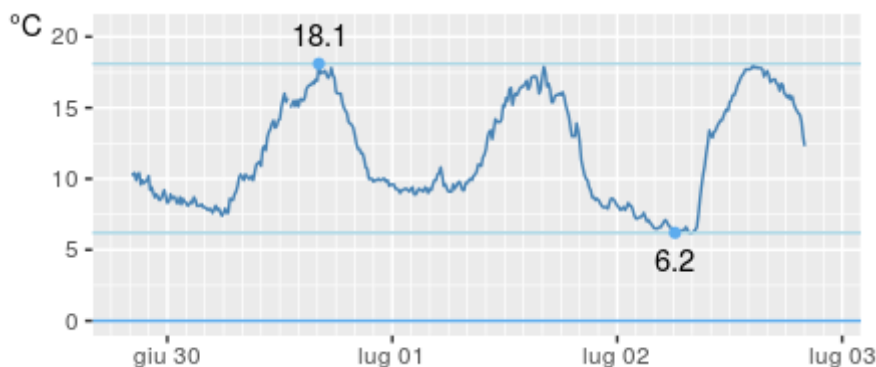

VALSAVARENCHÉ-ORVIEILLE

Quota: 2170m s.l.m.
Coordinate WGS84: latitudine 45.5799;
longitudine 7.19196

Ultime 6 ore

Ora (locale)	Temperatura(C)
4:00	10.2
5:00	10.3
6:00	10.1
7:00	10.0
8:00	10.4
9:00	13.6

Andamento ultime 72 ore

VALSAVARENCHÉ-PONT

Quota: 1951m s.l.m.
Coordinate WGS84: latitudine 45.5268;
longitudine 7.20093

Ultime 6 ore

Ora (locale)	Temperatura(C)
4:00	11.7
5:00	11.0
6:00	11.2
7:00	11.6
8:00	11.9
9:00	13.6

Andamento ultime 72 ore

VALSAVARENCHÉ- EAUXROUSSES

Quota: 1651m s.l.m.
Coordinate WGS84: latitudine 45.5668;
longitudine 7.20835

Ultime 6 ore

Ora (locale)	Temperatura(C)
4:00	12.2
5:00	12.0
6:00	12.0
7:00	12.5
8:00	12.9
9:00	14.3

Andamento ultime 72 ore

AYMAVILLES-VIEYES

Quota: 1139m s.l.m.
Coordinate WGS84: latitudine 45.6497;
longitudine 7.2508

Ultime 6 ore

Ora (locale)	Temperatura(C)
4:00	15.5
5:00	14.6
6:00	14.5
7:00	15.0
8:00	15.4
9:00	16.6