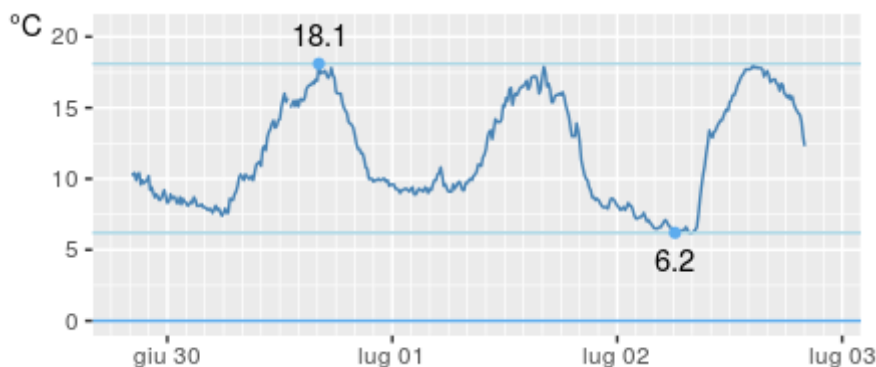

VALSAVARENCHÉ-ORVIEILLE

Quota: 2170m s.l.m.
Coordinate WGS84: latitudine 45.5799;
longitudine 7.19196

Ultime 6 ore

Ora (locale)	Temperatura(C)
5:00	9.6
6:00	9.4
7:00	9.3
8:00	13.1
9:00	17.2
10:00	17.4

Andamento ultime 72 ore

VALSAVARENCHÉ-PONT

Quota: 1951m s.l.m.
Coordinate WGS84: latitudine 45.5268;
longitudine 7.20093

Ultime 6 ore

Ora (locale)	Temperatura(C)
5:00	13.0
6:00	13.0
7:00	12.4
8:00	13.2
9:00	15.5
10:00	18.6

Andamento ultime 72 ore

VALSAVARENCHÉ- EAUXROUSSES

Quota: 1651m s.l.m.
Coordinate WGS84: latitudine 45.5668;
longitudine 7.20835

Ultime 6 ore

Ora (locale)	Temperatura(C)
5:00	13.1
6:00	12.6
7:00	12.1
8:00	12.2
9:00	13.3
10:00	18.7

Andamento ultime 72 ore

AYMAVILLES-VIEYES

Quota: 1139m s.l.m.
Coordinate WGS84: latitudine 45.6497;
longitudine 7.2508

Ultime 6 ore

Ora (locale)	Temperatura(C)
5:00	18.5
6:00	18.1
7:00	17.8
8:00	18.4
9:00	21.9
10:00	24.6