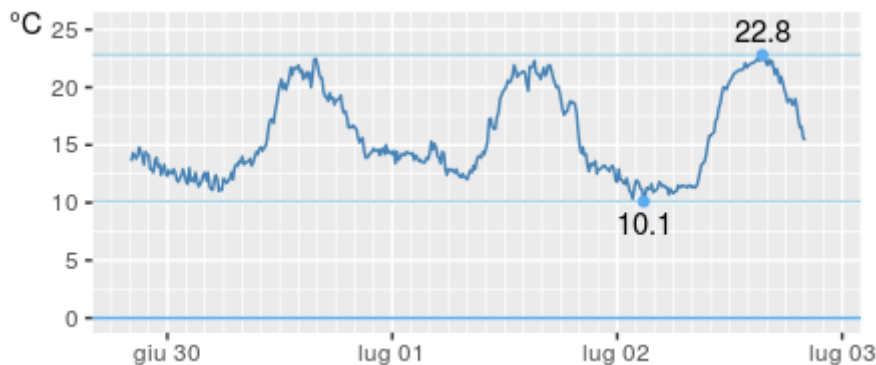

RHÊMESND-CHANAVEY

Quota: 1690m s.l.m.
Coordinate WGS84: latitudine 45.5788;
longitudine 7.12338

Ultime 6 ore

Ora (locale)	Temperatura(C)
4:00	12.3
5:00	11.6
6:00	11.6
7:00	12.0
8:00	12.5
9:00	13.8

Andamento ultime 72 ore

RHÊMESSG-FELEUMAZ

Quota: 2362m s.l.m.
Coordinate WGS84: latitudine 45.6078;
longitudine 7.12436

Ultime 6 ore

Ora (locale)	Temperatura(C)
4:00	10.6
5:00	11.0
6:00	9.7
7:00	9.2
8:00	9.4
9:00	11.3

Andamento ultime 72 ore

RHÊMESSG-CAPOLUOGO

Quota: 1179m s.l.m.
Coordinate WGS84: latitudine 45.6497;
longitudine 7.15259

Ultime 6 ore

Ora (locale)	Temperatura(C)
4:00	14.3
5:00	13.7
6:00	13.9
7:00	14.1
8:00	14.3
9:00	15.2

Andamento ultime 72 ore

VALSAVARENCHÉ-ORVIEILLE

Quota: 2170m s.l.m.
Coordinate WGS84: latitudine 45.5799;
longitudine 7.19196

Ultime 6 ore

Ora (locale)	Temperatura(C)
4:00	10.2
5:00	10.3
6:00	10.1
7:00	10.0
8:00	10.4
9:00	13.6

Andamento ultime 72 ore