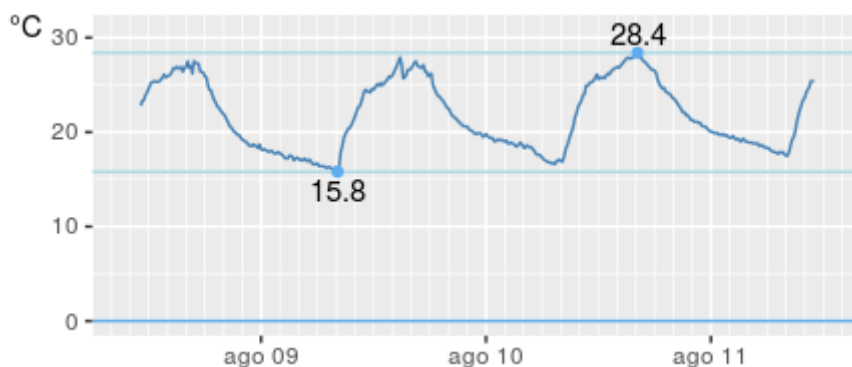

VALSAVARENCHÉ- EAUXROUSSES

Quota: 1651m s.l.m.
Coordinate WGS84: latitudine 45.5668;
longitudine 7.20835

Ultime 6 ore

Ora (locale)	Temperatura(C)
5:00	13.1
6:00	12.6
7:00	12.1
8:00	12.2
9:00	13.3
10:00	18.7

Andamento ultime 72 ore

AYMAVILLES-VIEYES

Quota: 1139m s.l.m.
Coordinate WGS84: latitudine 45.6497;
longitudine 7.2508

Ultime 6 ore

Ora (locale)	Temperatura(C)
5:00	18.5
6:00	18.1
7:00	17.8
8:00	18.4
9:00	21.9
10:00	24.6

Andamento ultime 72 ore

GRESSAN-PILA

Quota: 2280m s.l.m.
Coordinate WGS84: latitudine 45.6643;
longitudine 7.30885

Ultime 6 ore

Ora (locale)	Temperatura(C)
5:00	14.5
6:00	14.6
7:00	14.6
8:00	15.1
9:00	16.4
10:00	16.8