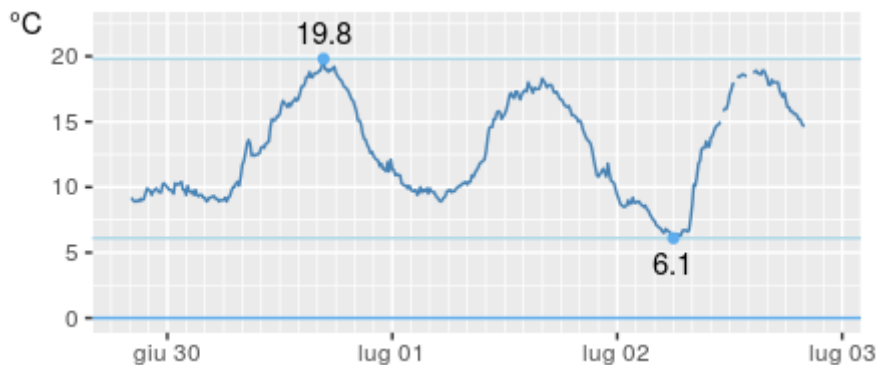

Andamento ultime 72 ore

AYMAVILLES-VIEYES

Quota: 1139m s.l.m.
Coordinate WGS84: latitudine 45.6497;
longitudine 7.2508

Ultime 6 ore

Ora (locale)	Temperatura(C)
4:00	15.5
5:00	14.6
6:00	14.5
7:00	15.0
8:00	15.4
9:00	16.6

Andamento ultime 72 ore

GRESSAN-PILA

Quota: 2280m s.l.m.
Coordinate WGS84: latitudine 45.6643;
longitudine 7.30885

Ultime 6 ore

Ora (locale)	Temperatura(C)
4:00	11.1
5:00	10.5
6:00	10.2
7:00	9.9
8:00	10.4
9:00	12.1

Andamento ultime 72 ore

COGNE-VALNONTHEY

Quota: 1682m s.l.m.
Coordinate WGS84: latitudine 45.5855;
longitudine 7.33708

Ultime 6 ore

Ora (locale)	Temperatura(C)
4:00	13.6
5:00	12.5
6:00	12.1
7:00	12.4
8:00	13.5
9:00	15.6

Andamento ultime 72 ore

COGNE-CRÉTAZ

Quota: 1470m s.l.m.
Coordinate WGS84: latitudine 45.6145;
longitudine 7.34048

Ultime 6 ore

Ora (locale)	Temperatura(C)
4:00	
5:00	
6:00	
7:00	
8:00	
9:00	

Andamento ultime 72 ore