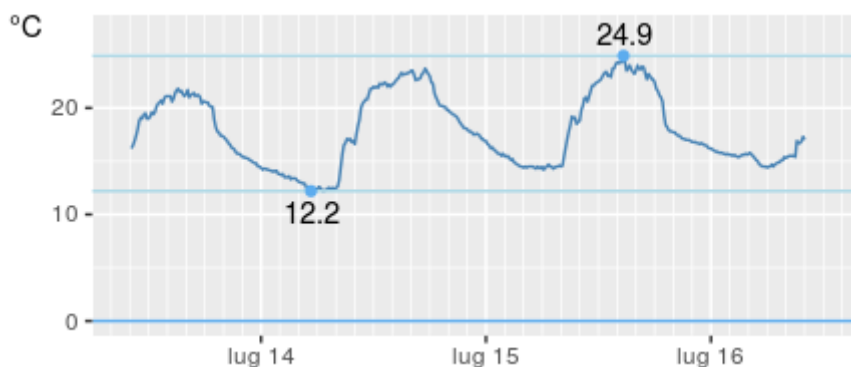

VALSAVARENCHÉ- EAUXROUSSES

Quota: 1651m s.l.m.
Coordinate WGS84: latitudine 45.5668;
longitudine 7.20835

Ultime 6 ore

Ora (locale)	Temperatura(C)
4:00	12.2
5:00	12.0
6:00	12.0
7:00	12.5
8:00	12.9
9:00	14.3

Andamento ultime 72 ore

AYMAVILLES-VIEYES

Quota: 1139m s.l.m.
Coordinate WGS84: latitudine 45.6497;
longitudine 7.2508

Ultime 6 ore

Ora (locale)	Temperatura(C)
4:00	15.5
5:00	14.6
6:00	14.5
7:00	15.0
8:00	15.4
9:00	16.6

Andamento ultime 72 ore

GRESSAN-PILA

Quota: 2280m s.l.m.
Coordinate WGS84: latitudine 45.6643;
longitudine 7.30885

Ultime 6 ore

Ora (locale)	Temperatura(C)
4:00	11.1
5:00	10.5
6:00	10.2
7:00	9.9
8:00	10.4
9:00	12.1