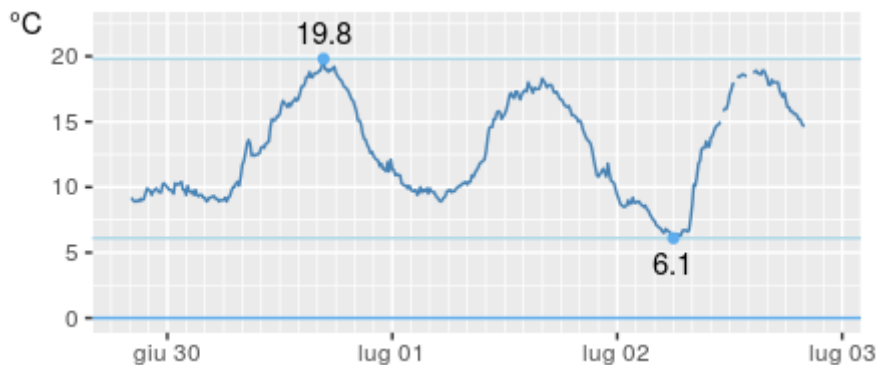

Andamento ultime 72 ore

AYMAVILLES-VIEYES

Quota: 1139m s.l.m.
Coordinate WGS84: latitudine 45.6497;
longitudine 7.2508

Ultime 6 ore

Ora (locale)	Temperatura(C)
5:00	18.5
6:00	18.1
7:00	17.8
8:00	18.4
9:00	21.9
10:00	24.6

Andamento ultime 72 ore

GRESSAN-PILA

Quota: 2280m s.l.m.
Coordinate WGS84: latitudine 45.6643;
longitudine 7.30885

Ultime 6 ore

Ora (locale)	Temperatura(C)
5:00	14.5
6:00	14.6
7:00	14.6
8:00	15.1
9:00	16.4
10:00	16.8

Andamento ultime 72 ore

COGNE-VALNONTHEY

Quota: 1682m s.l.m.
Coordinate WGS84: latitudine 45.5855;
longitudine 7.33708

Ultime 6 ore

Ora (locale)	Temperatura(C)
5:00	13.1
6:00	12.7
7:00	12.8
8:00	12.9
9:00	17.4
10:00	20.9

Andamento ultime 72 ore

COGNE-CRÉTAZ

Quota: 1470m s.l.m.
Coordinate WGS84: latitudine 45.6145;
longitudine 7.34048

Ultime 6 ore

Ora (locale)	Temperatura(C)
5:00	
6:00	
7:00	
8:00	
9:00	
10:00	

Andamento ultime 72 ore