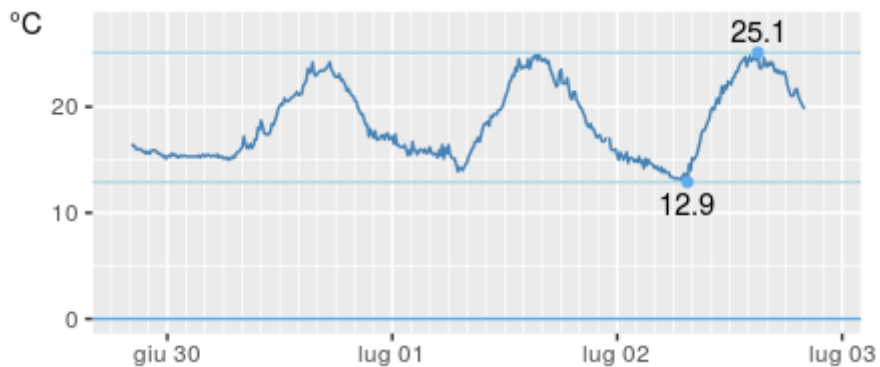

VALPELLINE-CHOSOZ

Quota: 1029m s.l.m.
Coordinate WGS84: latitudine 45.8269;
longitudine 7.33963

Ultime 6 ore

Ora (locale)	Temperatura(C)
9:00	18.5
10:00	20.1
11:00	22.5
12:00	24.7
13:00	26.2
14:00	27.6

Andamento ultime 72 ore