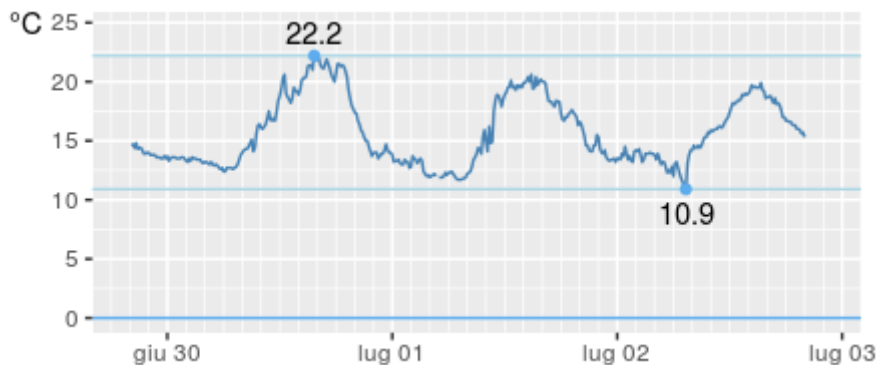

## S.RHÉMY-CRÉVACOL

Quota: 2018m s.l.m.  
Coordinate WGS84: latitudine 45.8291;  
longitudine 7.15589

Ultime 6 ore

Ora (locale)	Temperatura(C)
9:00	17.3
10:00	18.5
11:00	19.9
12:00	20.9
13:00	21.6
14:00	22.3

Andamento ultime 72 ore

## S.OYEN-MOULIN

Quota: 1310m s.l.m.  
Coordinate WGS84: latitudine 45.8209;  
longitudine 7.20871

Ultime 6 ore

Ora (locale)	Temperatura(C)
9:00	17.9
10:00	20.5
11:00	22.6
12:00	24.1
13:00	25.3
14:00	26.1