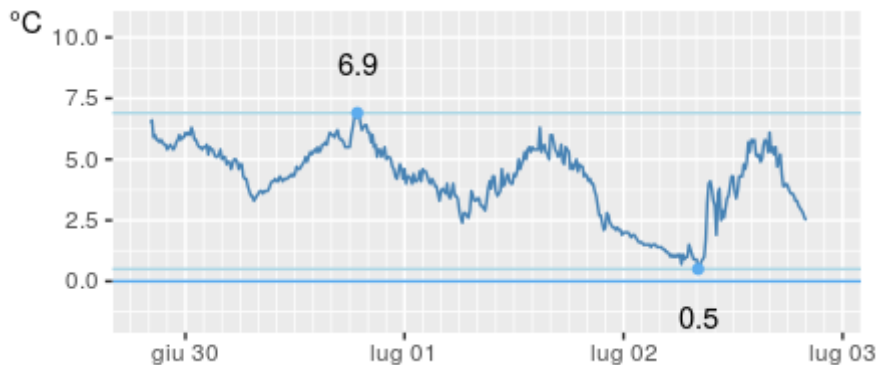

MORGEX-LAVANCHER

Quota: 2842m s.l.m.
Coordinate WGS84: latitudine 45.7952;
longitudine 7.02014

Ultime 6 ore

Ora (locale)	Temperatura(C)
9:00	7.5
10:00	8.5
11:00	9.3
12:00	9.6
13:00	10.5
14:00	11.1

Andamento ultime 72 ore