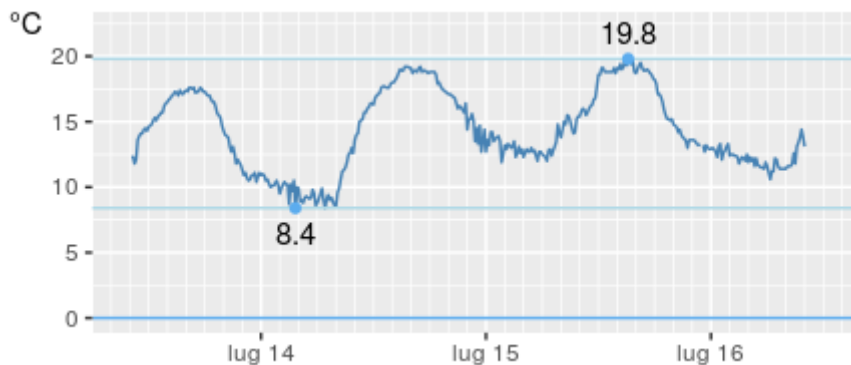

Andamento ultime 72 ore

## BIONAZ-PLACE MOULIN

Quota: 1979m s.l.m.  
Coordinate WGS84: latitudine 45.8997;  
longitudine 7.49137

Ultime 6 ore

Ora (locale)	Temperatura(C)
4:00	12.0
5:00	11.6
6:00	11.3
7:00	11.5
8:00	11.8
9:00	13.4