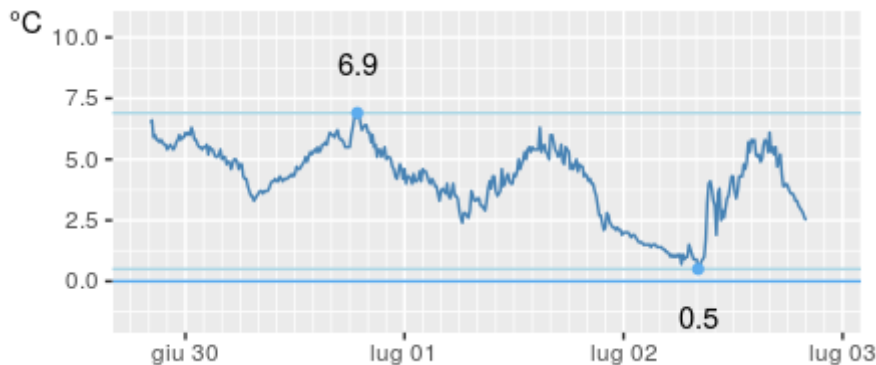

Andamento ultime 72 ore

## MORGEX-LAVANCHER

Quota: 2842m s.l.m.  
Coordinate WGS84: latitudine 45.7952;  
longitudine 7.02014

Ultime 6 ore

Ora (locale)	Temperatura(C)
4:00	5.8
5:00	5.8
6:00	5.0
7:00	5.0
8:00	5.7
9:00	5.3

Andamento ultime 72 ore