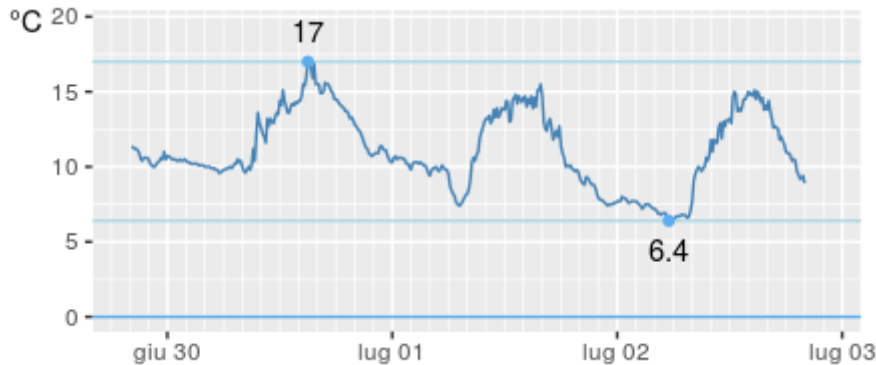

## S.RHÉMY-M.BOTZALET

Quota: 2500m s.l.m.  
Coordinate WGS84: latitudine 45.8414;  
longitudine 7.14905

Ultime 6 ore

Ora (locale)	Temperatura(C)
4:00	8.6
5:00	8.8
6:00	7.9
7:00	7.7
8:00	7.5
9:00	9.2

Andamento ultime 72 ore

## S.RHÉMY-G.S.BERNARDO

Quota: 2360m s.l.m.  
Coordinate WGS84: latitudine 45.8695;  
longitudine 7.15363

Ultime 6 ore

Ora (locale)	Temperatura(C)
4:00	9.9
5:00	9.7
6:00	9.4
7:00	9.3
8:00	9.4
9:00	10.0

Andamento ultime 72 ore

## S.RHÉMY-CRÉVACOL

Quota: 2018m s.l.m.  
Coordinate WGS84: latitudine 45.8291;  
longitudine 7.15589

Ultime 6 ore

Ora (locale)	Temperatura(C)
4:00	10.6
5:00	10.3
6:00	10.4
7:00	10.8
8:00	12.1
9:00	14.0

Andamento ultime 72 ore