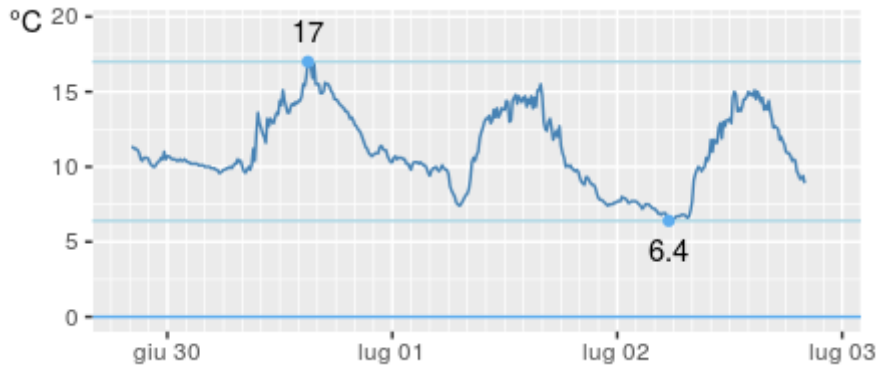

## S.RHÉMY-G.S.BERNARDO

Quota: 2360m s.l.m.  
Coordinate WGS84: latitudine 45.8695;  
longitudine 7.15363

Ultime 6 ore

Ora (locale)	Temperatura(C)
9:00	13.0
10:00	13.8
11:00	14.4
12:00	15.5
13:00	15.9
14:00	16.2

Andamento ultime 72 ore

## S.RHÉMY-CRÉVACOL

Quota: 2018m s.l.m.  
Coordinate WGS84: latitudine 45.8291;  
longitudine 7.15589

Ultime 6 ore

Ora (locale)	Temperatura(C)
9:00	17.3
10:00	18.5
11:00	19.9
12:00	20.9
13:00	21.6
14:00	22.3