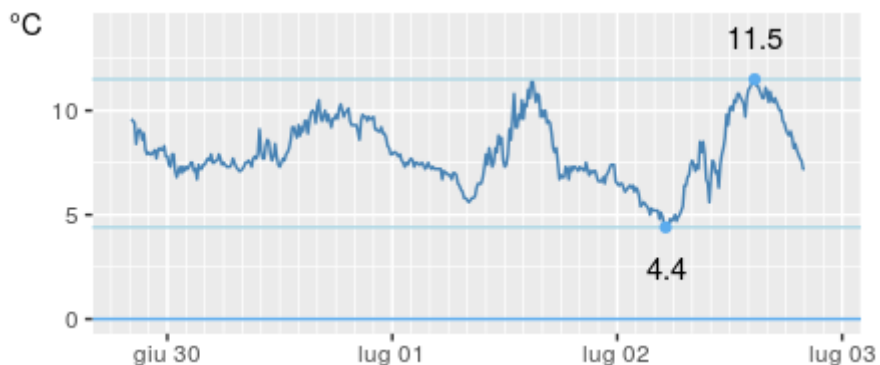

## BIONAZ-PLACE MOULIN

Quota: 1979m s.l.m.  
Coordinate WGS84: latitudine 45.8997;  
longitudine 7.49137

Ultime 6 ore

Ora (locale)	Temperatura(C)
9:00	14.4
10:00	16.4
11:00	18.4
12:00	19.7
13:00	20.4
14:00	21.4

Andamento ultime 72 ore