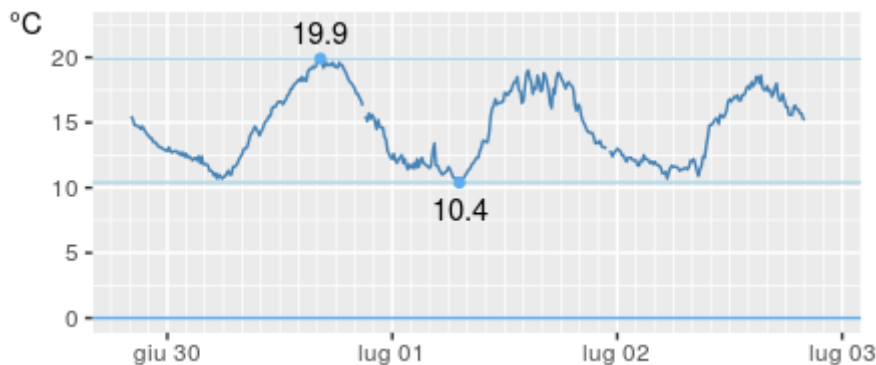

LA THUILE-VILLARET

Quota: 1488m s.l.m.
Coordinate WGS84: latitudine 45.7095;
longitudine 6.95609

Ultime 6 ore

Ora (locale)	Temperatura(C)
4:00	12.4
5:00	12.3
6:00	12.8
7:00	12.9
8:00	13.6
9:00	14.4

Andamento ultime 72 ore