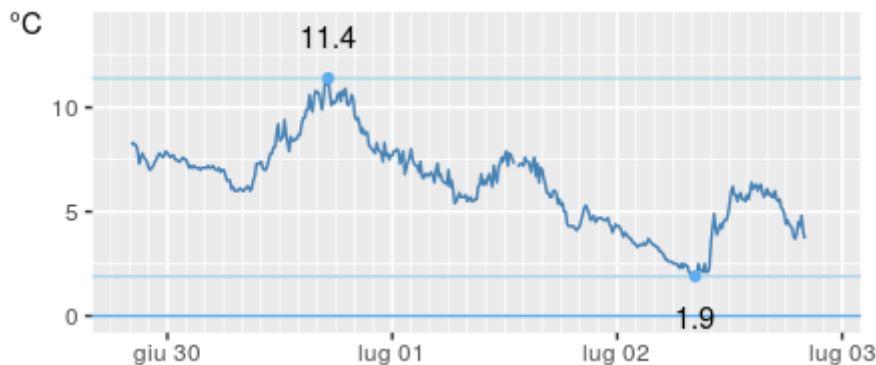

## COURMAYEUR-PRÉBARD

Quota: 2040m s.l.m.  
Coordinate WGS84: latitudine 45.8843;  
longitudine 7.06523

Ultime 6 ore

Ora (locale)	Temperatura(C)
9:00	15.3
10:00	16.2
11:00	17.0
12:00	17.9
13:00	19.0
14:00	19.7

Andamento ultime 72 ore