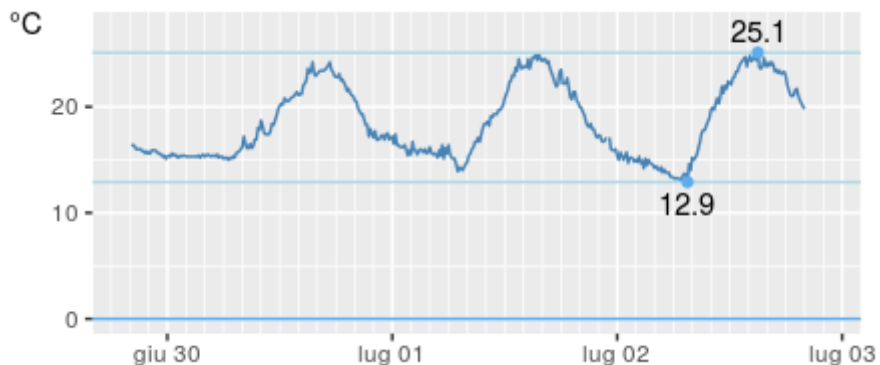

## S.OYEN-MOULIN

Quota: 1310m s.l.m.  
Coordinate WGS84: latitudine 45.8209;  
longitudine 7.20871

Ultime 6 ore

Ora (locale)	Temperatura(C)
4:00	13.7
5:00	13.2
6:00	13.6
7:00	13.8
8:00	14.8
9:00	16.4

Andamento ultime 72 ore

## OLLOMONT-BY

Quota: 2017m s.l.m.  
Coordinate WGS84: latitudine 45.8814;  
longitudine 7.30066

Ultime 6 ore

Ora (locale)	Temperatura(C)
4:00	11.4
5:00	11.2
6:00	11.8
7:00	11.4
8:00	12.4
9:00	13.3

Andamento ultime 72 ore

## VALPELLINE-CHOSOZ

Quota: 1029m s.l.m.  
Coordinate WGS84: latitudine 45.8269;  
longitudine 7.33963

Ultime 6 ore

Ora (locale)	Temperatura(C)
4:00	16.6
5:00	16.2
6:00	15.7
7:00	16.0
8:00	17.4
9:00	18.8

Andamento ultime 72 ore